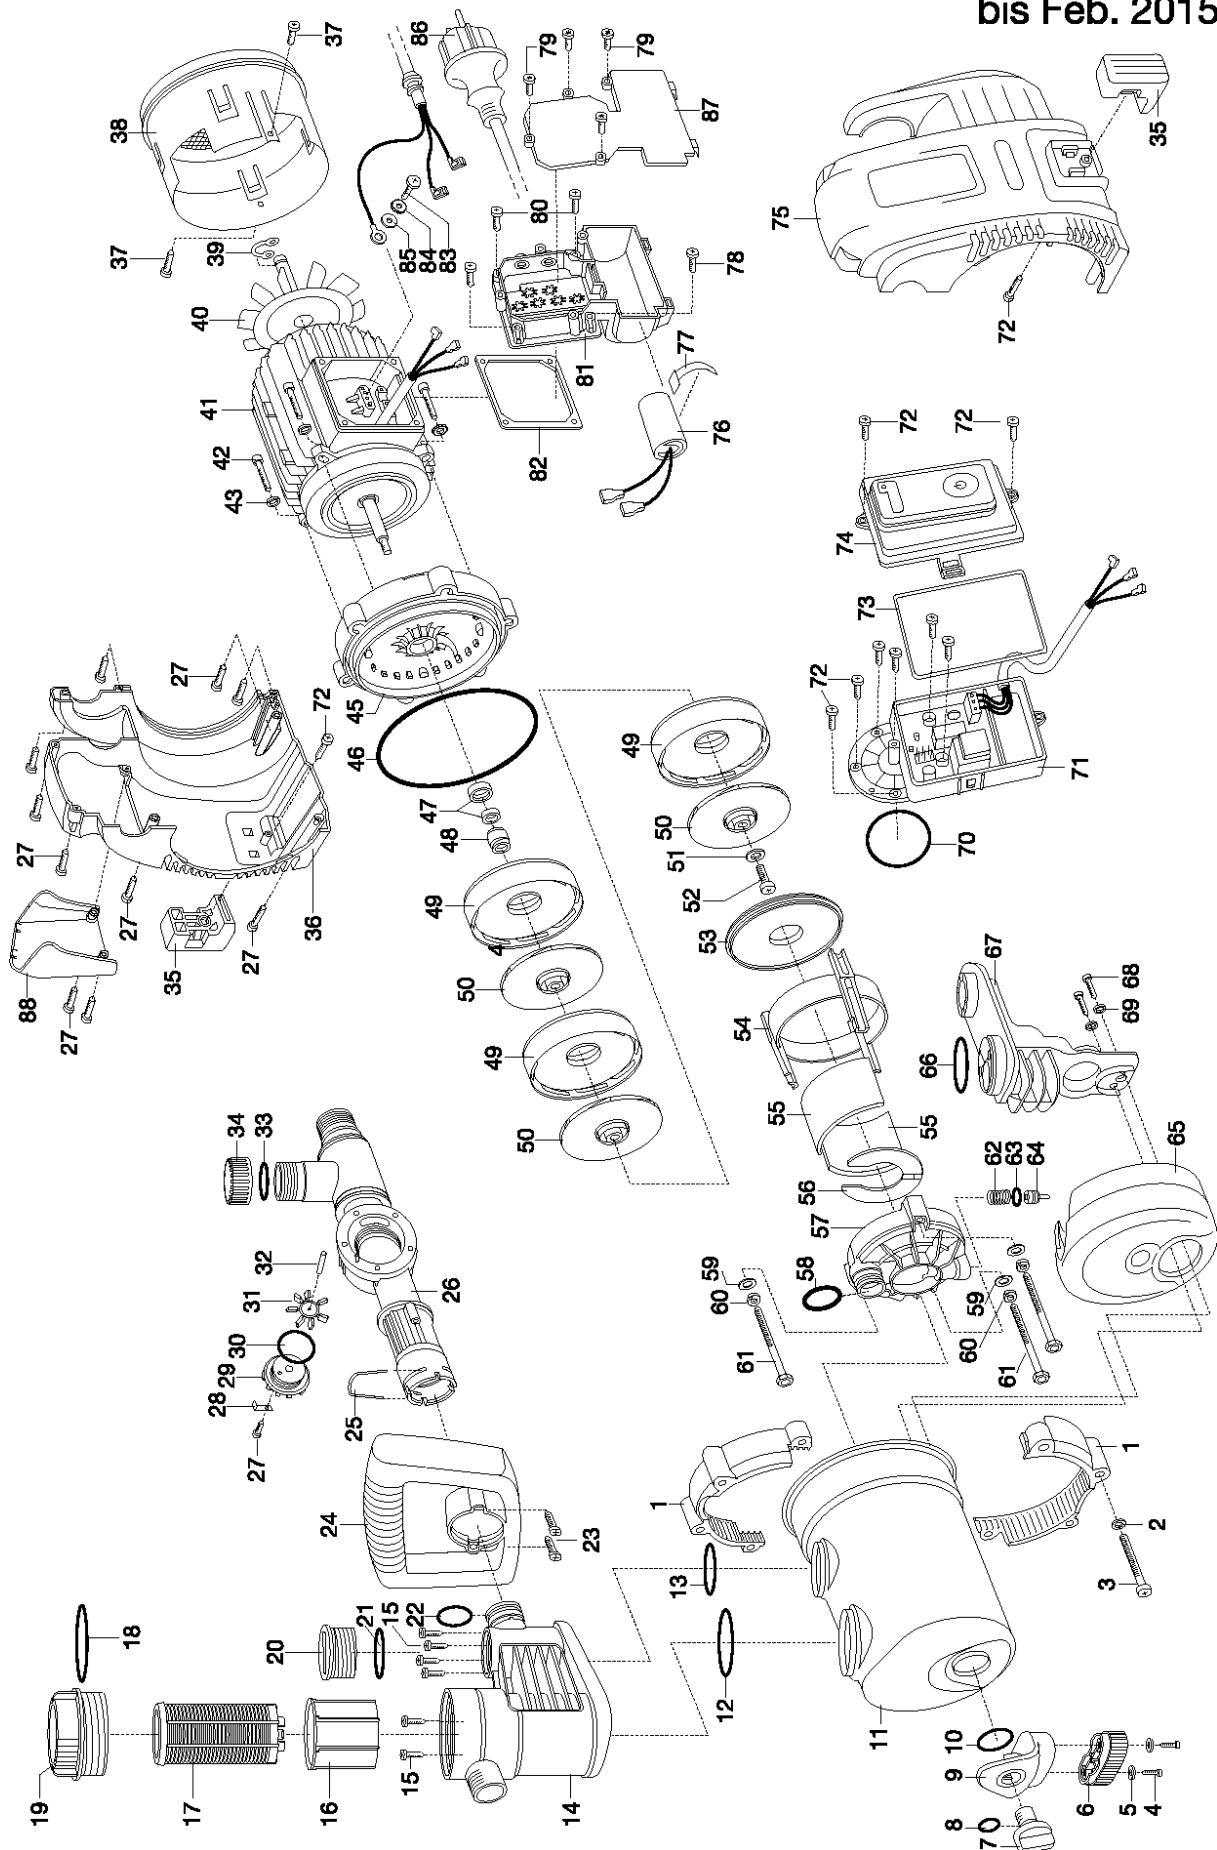

GARDENA Premium Gartenpumpe 6000/6 Inox

Art.-Nr.1736
bis Feb. 2015

PRODUCT COMPLETE PREMIUM GARDEN PUMP 6000/6 INOX, Art. 1736-20, 2014-05 until 2015-02

Спр. №	Код	Описание	Замечание	КОЛ Наб.
1	578 47 21-01	Резиновое кольцо	1736-00.900.01	1
2	578 47 08-01	PLANE WASHER	1732-00.900.36	1
3	578 46 80-01	SCREW	1732-00.900.04	1
4,23,27,72,79,80	578 47 13-01	SCREW	1732-00.900.40	1
5	520 36 10-01	Шайба рулетки с шестерней	1426-00.900.17	1
6	520 37 71-01	Амортизатор K950	1481-00.900.01	1
7	578 46 29-01	LOCKING SCREW	1732-00.900.02	1
8	520 35 73-01	O-RING 12X3	1413-00.650.04	1
9	520 38 22-01	Амортизатор K950	1487-00.900.01	1
10	580 67 06-01	Сальник	1736-00.900.29	1
11	578 47 22-01	PUMP HOUSING	1736-00.900.02	1
12	578 47 23-01	Сальник	1736-00.900.03	1
13	578 47 24-01	Сальник	1736-00.900.04	1
14	578 47 25-01	Топливный фильтр	1736-00.900.05	1
15	578 46 07-01	SCREW	1707-00.900.10	1
16	578 46 82-01	Канистра зеленая бензин	1732-00.900.06	1
17	579 21 94-01	Крышка фильтра	1732-00.900.07	1
18	578 47 10-01	Сальник	1732-00.900.37	1
19	520 41 19-01	FILTER CAP TRANSPARENT	1770-00.900.19	1
	580 67 16-01	Продукция	44000-06.000.00, not shown in image	1
20	578 46 28-01	SEALING PLUG	1732-00.900.01	1
21	578 47 11-01	Сальник	1732-00.900.38	1
22	578 47 12-01	Сальник	1732-00.900.39	1
24	578 46 91-01	Передняя ручка 371K	1732-00.900.18	1
25	578 47 14-01	Пластина	1732-00.900.41	1
26	578 46 92-01	Корпус пружины	1732-00.900.19	1
28	578 47 15-01	Держатель	1732-00.900.42	1
29	578 46 93-01	SENSOR	1732-00.900.20	1
30	578 46 94-01	Сальник	1732-00.900.21	1
31	578 47 17-01	IMPELLER	1734-00.900.01	1
32	578 47 18-01	AXLE	1734-00.900.02	1
33	578 46 96-01	Сальник	1732-00.900.23	1
34	578 46 95-01	SEALING PLUG	1732-00.900.22	1
36	578 47 26-01	Корпус пружины	1736-00.900.06	1
46	580 67 05-01	Сальник	1736-00.900.28	1
47,48	578 46 98-01	SEAL	1732-00.900.27	1
49	587 43 69-01	TURBINE	1736-00.900.31	1
50	587 43 68-01	TURBINE	1736-00.900.30	1
51	578 47 29-01	PLANE WASHER	1736-00.900.09	1
52	578 47 30-01	SCREW	1736-00.900.10	1
53	587 43 70-01	ШАПКА ВЯЗАНАЯ	1736-00.900.32	1
54	578 47 33-01	TURBINE	1736-00.900.12	1
55	578 47 36-01	PRESSURE TESTER	1736-00.900.13	1
56	578 47 37-01	PRESSURE TESTER	1736-00.900.14	1
57	578 47 38-01	VALVEHOUSE	1736-00.900.15	1
58	578 46 01-01	Сальник	1707-00.900.05	1
69,59	578 47 39-01	LOCKING RING	1736-00.900.16	1
60	578 47 40-01	PLANE WASHER	1736-00.900.17	1
61	578 76 03-01	SCREW	1736-00.900.18	1
62	578 76 04-01	Пружина	1736-00.900.19	1
63	578 76 05-01	Сальник	1736-00.900.20	1
64	578 76 06-01	Вентиль	1736-00.900.21	1
65	578 76 08-01	PRESSURE TESTER	1736-00.900.22	1
66	578 76 10-01	Сальник	1736-00.900.23	1
68	578 76 15-01	SCREW	1736-00.900.25	1
70	578 47 03-01	Сальник	1732-00.900.32	1
71	578 47 20-01	CONTROL UNIT	1734-00.900.04	1
72	578 47 13-01	SCREW	1732-00.900.40	1
73	578 47 05-01	Уплотнение	1732-00.900.34	1
74	501 44 88-01	КРЫШКА	1736-00.900.34	1
75	578 76 16-01	Корпус пружины	1736-00.900.26	1
76	578 76 17-01	Конденсатор	1736-00.900.27	1
88	578 46 88-01	Сетка глушителя	1732-00.900.14	1
	578 04 04-01	TURNING HANDLE+INLAY SHEET	1732-00.901.00, not shwon in image	1