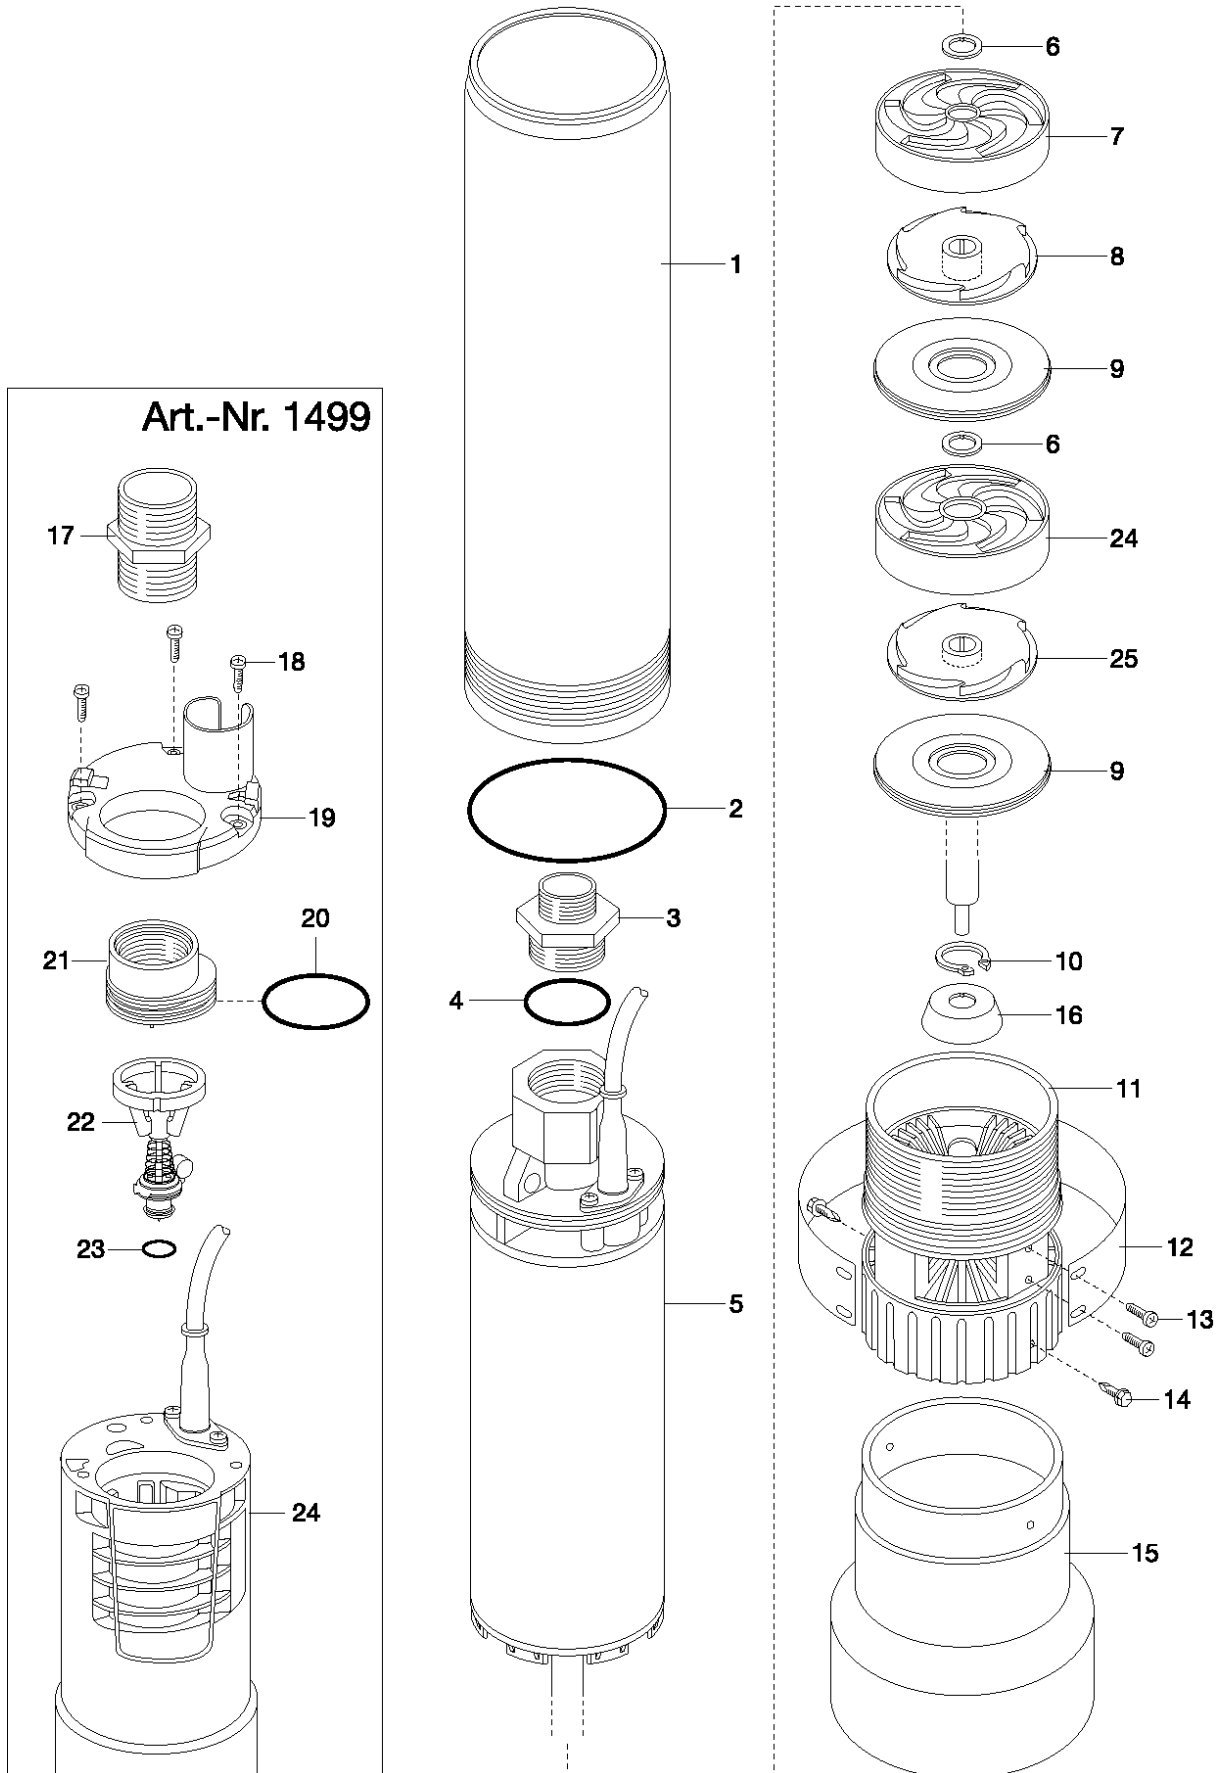

# SPARE PARTS LIST

## PUMPS

PREMIUM DEEP WELL PUMP 6000/5  
INOX, Art. 1492-20, since 2014-12

**GARDENA** Tiefbrunnenpumpe 5500/5 inox  
Tiefbrunnenpumpe 6000/5 inox  
Tiefbrunnenpumpe 6000/5 inox automatic

Art.-Nr. 1489  
Art.-Nr. 1492  
Art.-Nr. 1499

PRODUCT COMPLETE PREMIUM DEEP WELL PUMP 6000/5 INOX, Art. 1492-20, since 2014-12

Спр. №	Код	Описание	Замечание	КОЛ Наб.
3,4	576 26 67-01	Соединительная деталь	1489-00.900.01	1
6	576 26 68-01	Прокладка	1489-00.900.02	1
7	501 44 82-01	CASE	1489-00.900.15	1
8	501 44 83-01	TURBINE	1489-00.900.16	1
9	576 26 71-01	TURBINE CASING COVER	1489-00.900.05	1
10	576 26 73-01	LOCKING RING	1489-00.900.06	1
11	588 94 65-01	PUMP	1489-00.900.13	1
12	576 26 75-01	Крышка фильтра	1489-00.900.08	1
13	520 54 74-01	SHEET METAL SCREW 4.2X9.5	4200-00.600.27	1
14	576 26 76-01	SCREW	1489-00.900.09	1
15	576 26 77-01	STAND FOOT	1489-00.900.10	1
16	501 44 84-01	Прокладка	1489-00.900.17	1
24	501 44 85-01	CASE	1489-00.900.18	1
25	501 44 86-01	TURBINE	1489-00.900.19	1
	576 26 79-01	Корд обрезки	1489-00.900.12, not shown in image	1