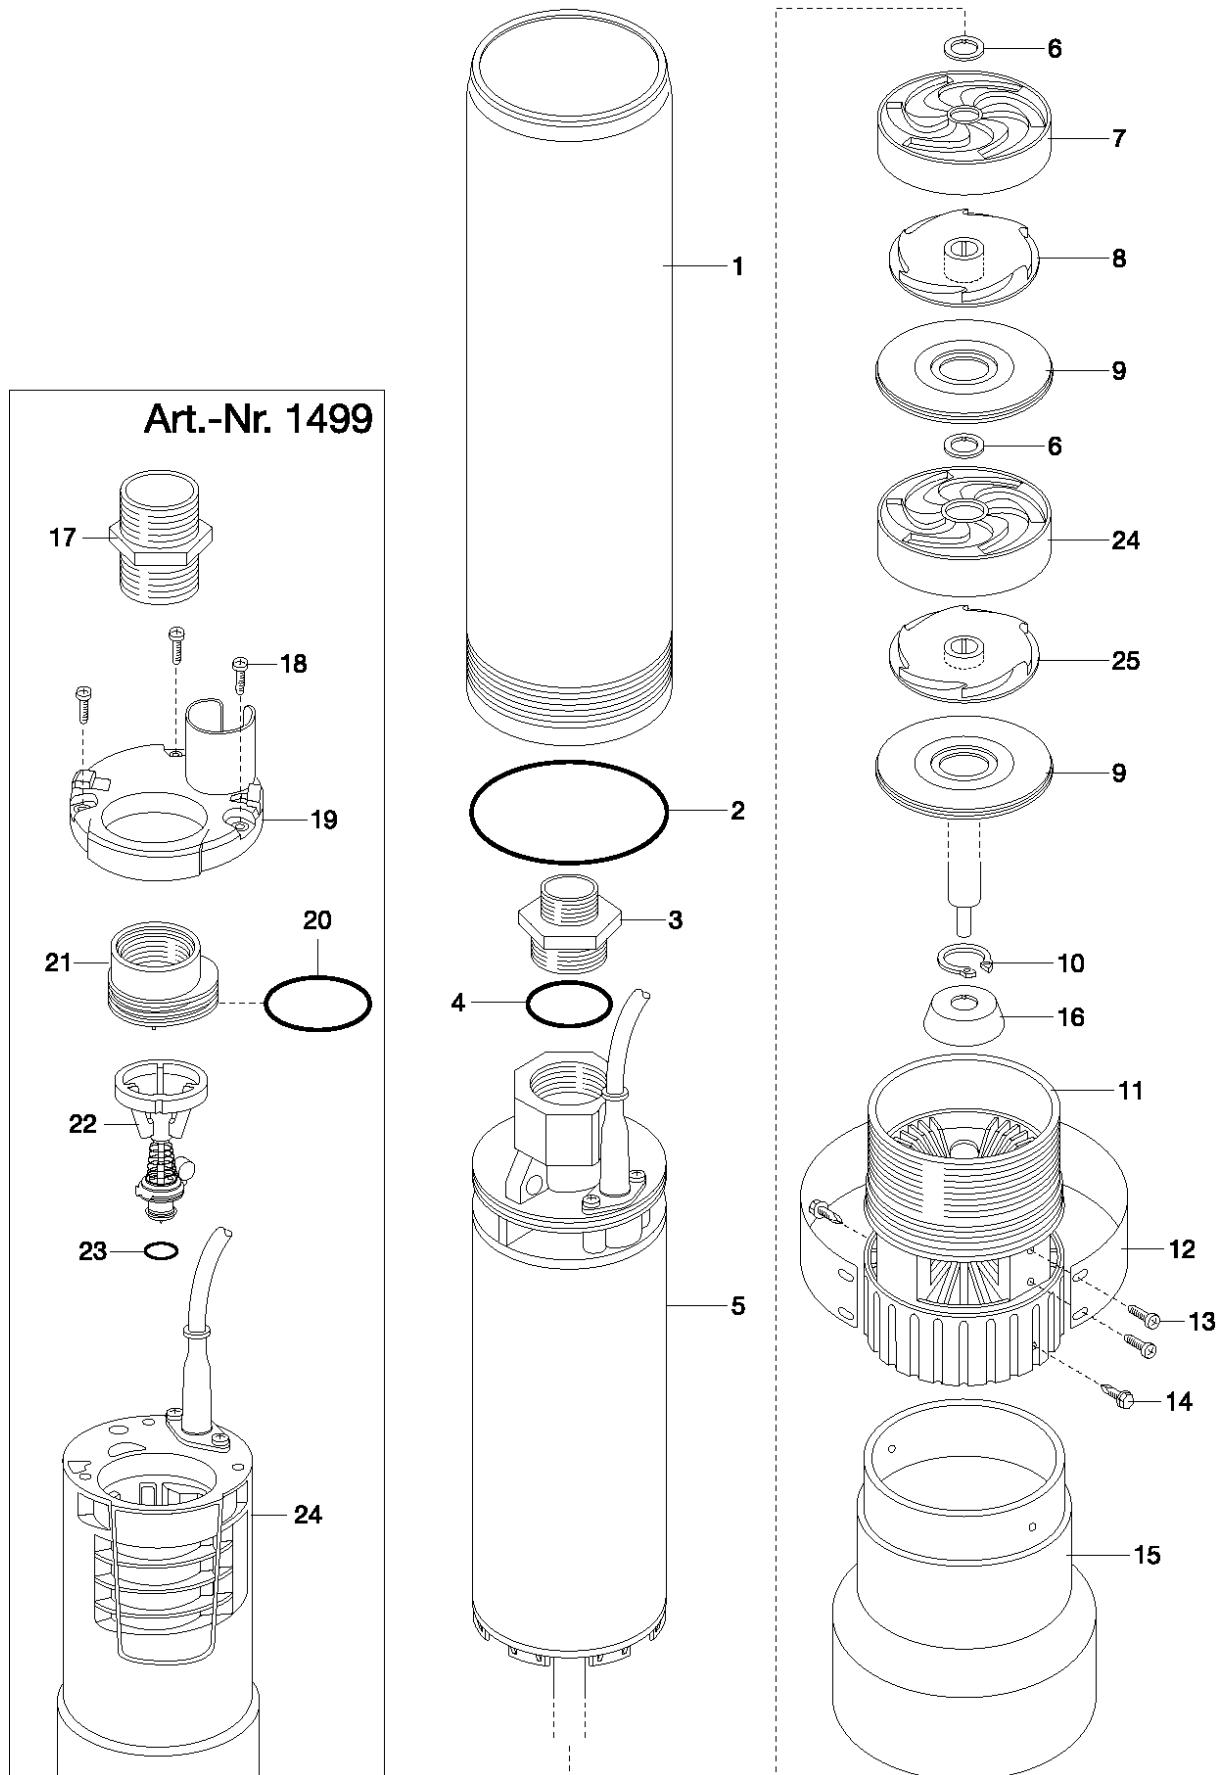

SPARE PARTS LIST

PUMPS

PREMIUM DEEP WELL PUMP 6000/5
INOX, Art. 1492-20, until 2014-11

GARDENA Tiefbrunnenpumpe 5500/5 inox
 Tiefbrunnenpumpe 6000/5 inox
 Tiefbrunnenpumpe 6000/5 inox automatic

Art.-Nr. 1489

Art.-Nr. 1492

Art.-Nr. 1499

PRODUCT COMPLETE PREMIUM DEEP WELL PUMP 6000/5 INOX, Art. 1492-20, until 2014-11

Спр. №	Код	Описание	Замечание	КОЛ Наб.
3,4	576 26 67-01	Соединительная деталь	1489-00.900.01	1
6	576 26 68-01	Прокладка	1489-00.900.02	1
7	576 26 69-01	TURBINE CASING	1489-00.900.03	1
8	576 26 70-01	TURBINE	1489-00.900.04	1
9	576 26 71-01	TURBINE CASING COVER	1489-00.900.05	1
10	576 26 73-01	LOCKING RING	1489-00.900.06	1
11	576 26 74-01	PUMP FOOT	1489-00.900.07	1
12	576 26 75-01	Крышка фильтра	1489-00.900.08	1
13	520 54 74-01	SHEET METAL SCREW 4.2X9.5	4200-00.600.27	1
14	576 26 76-01	SCREW	1489-00.900.09	1
15	576 26 77-01	STAND FOOT	1489-00.900.10	1
16	576 26 78-01	Шайба	1489-00.900.11	1
	576 26 79-01	Корд обрезки	1489-00.900.12, not shown in image	1