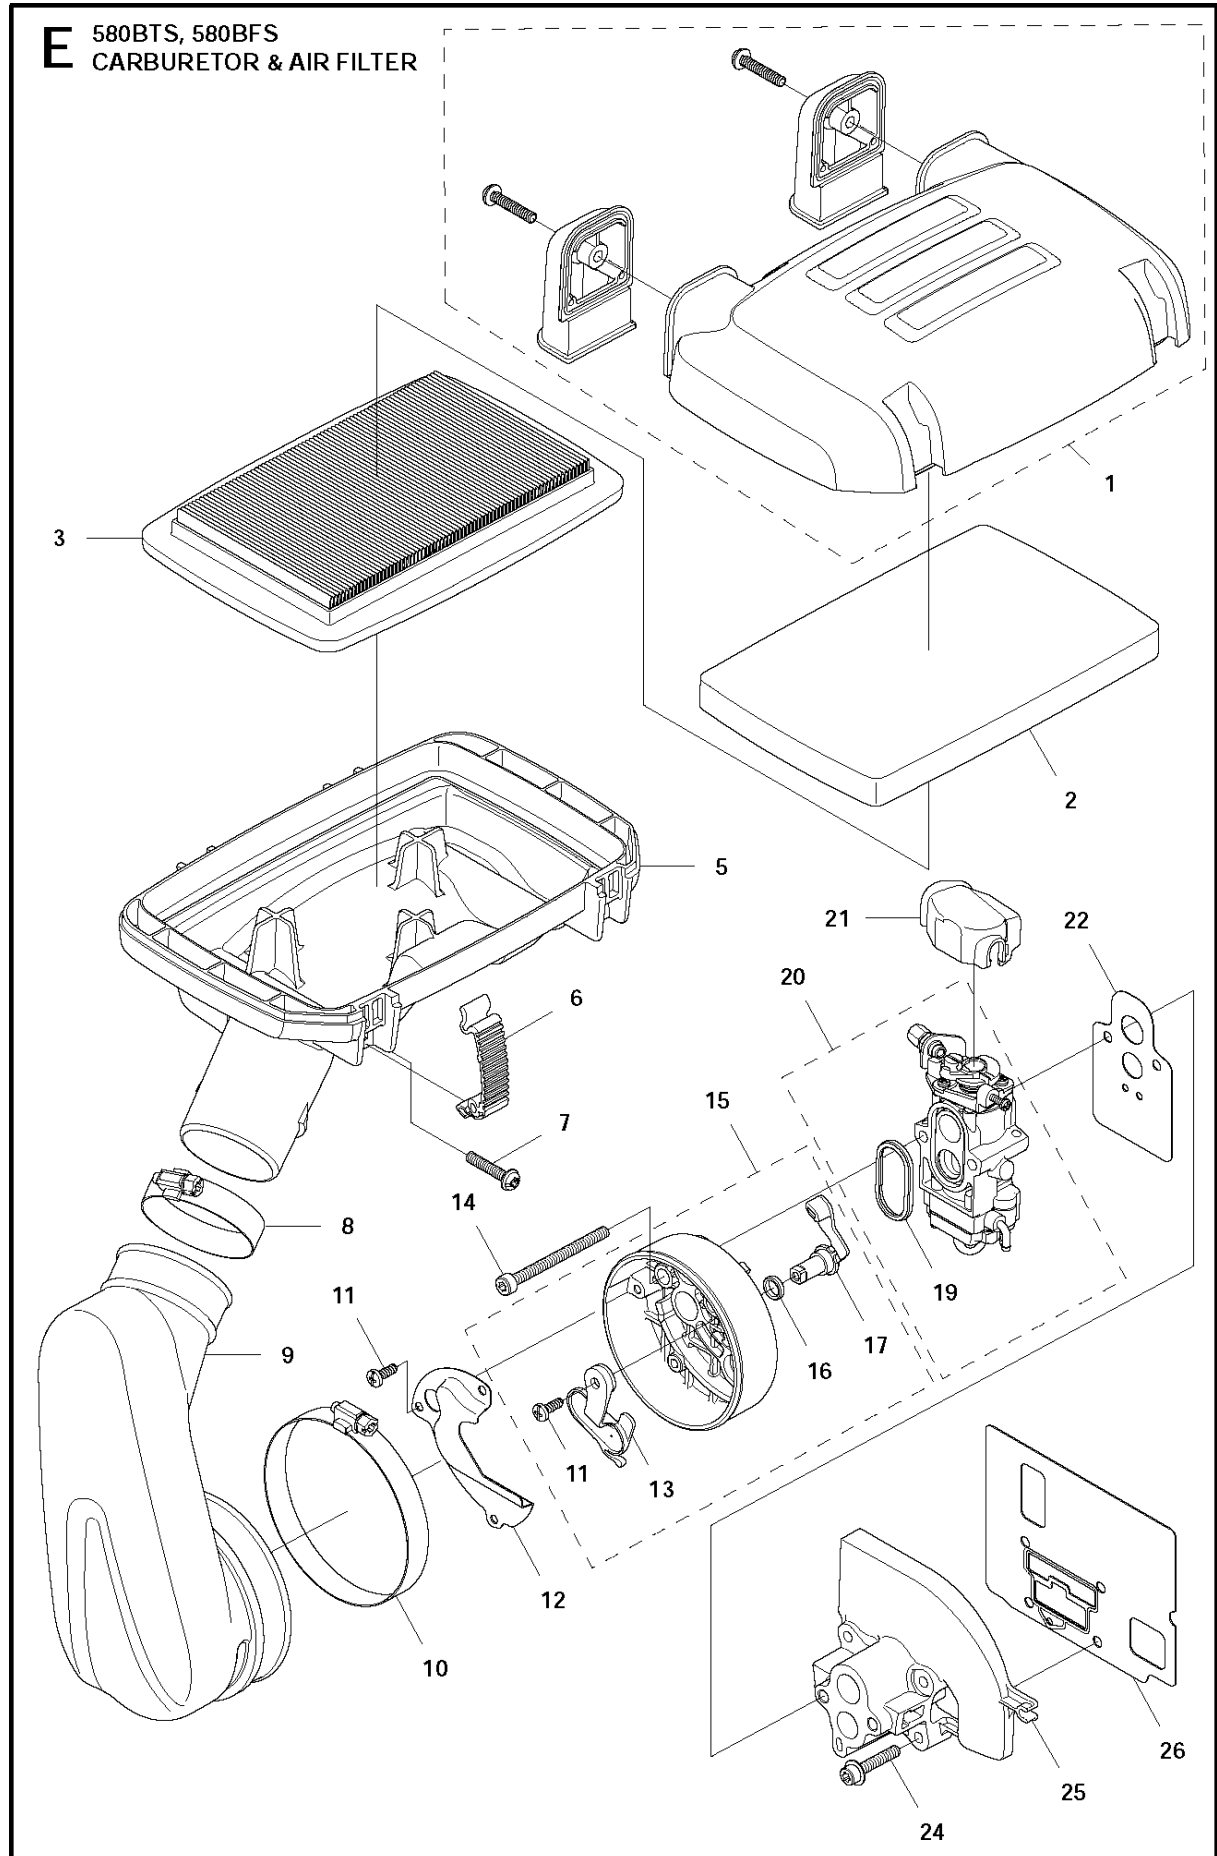

SPARE PARTS LIST

BLOWERS

580 BTS, 2011-05

R 580BTS, 580BFS
ACCESSORIES

2

ACCESSORIES

580 BTS, 2011-05

Спр. №	Код	Описание	Замечание	КОЛ Наб.
1	521 53 30-01	CONNECTION		1
2	544 40 00-04	HANDLEBAR ASSY		1
3	537 24 13-01	HANDLEBAR		1 2
4	537 29 29-01	Кронштейн		1 2
5	576 57 97-01	PLATE SAWMILL		1 2
6	502 20 40-01	KNOB		1 2
7	725 23 47-51	SCREW EHHM		1 2
8	725 53 25-55	SCREW IHSCM		1 2
9	731 23 14-01	HEXAGON NUT		2 2
10	537 17 29-01	КРЫШКА		1 2
11	537 17 28-01	Передняя ручка 371К		1 2
12	731 23 14-01	HEXAGON NUT		1 2
13	503 20 02-45	SCREW IHSCFM		1 2
14	576 58 27-01	Баллон-распылитель краски		1

Q 580BTS, 580BFS
CARBURETOR

Спр. №	Код	Описание	Замечание	КОЛ	Наб.
1	579 62 97-01	Карбюратор		1	
2	544 36 35-01	BODY CARBURETTOR		1	1
3	505 30 79-01	SCREW		2	1
4	506 74 60-01	Кронштейн		1	1
5	506 61 26-01	Гайка		1	1
6	506 74 13-01	SCREW		1	1
7	506 74 12-01	SWIVEL		1	1
8	506 74 61-01	Шайба		1	1
9	506 73 86-01	Резиновое кольцо		1	1
10	505 30 75-01	Сальник		1	1
11	579 60 53-01	MAIN JET		1	1
12	506 74 51-01	Прокладка		1	1, 21
13	506 68 98-01	DIAPHRAGM		1	1, 21
14	506 74 08-01	Прокладка		1	1, 21
15	505 30 68-01	DIAPHRAGM		1	1, 21
16	506 74 09-01	BODY		1	1
17	505 30 67-01	PUMP		1	1
18	506 74 10-01	КРЫШКА		1	1
19	506 74 11-01	SCREW		4	1
20	521 63 15-01	Резиновое кольцо		1	1, 21
21	511 45 95-01	Набор прокладок		1	