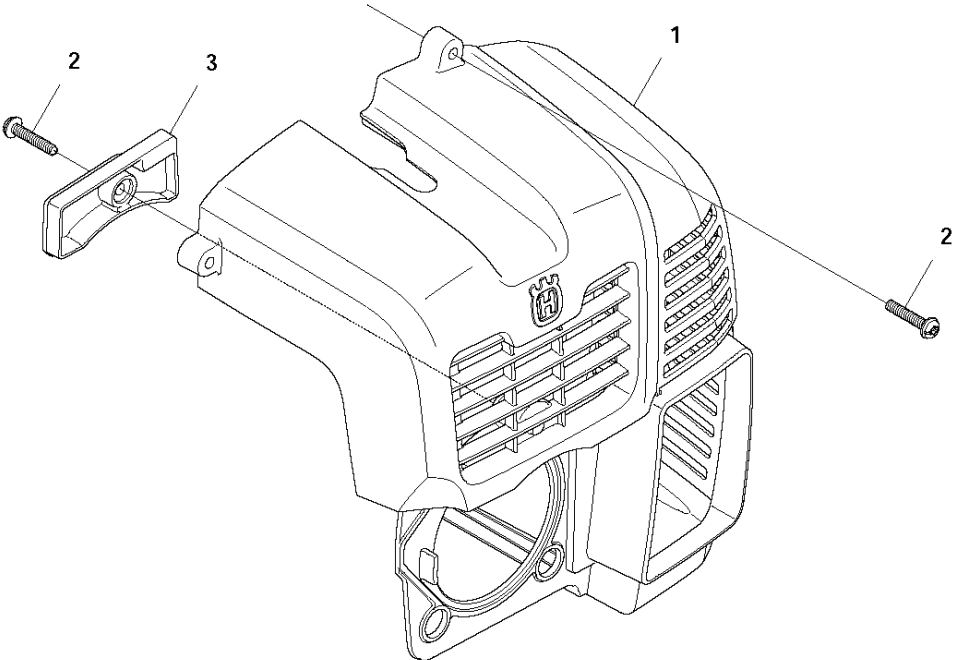

L 580BTS, 580BFS
CRANK SHAFT

CRANKSHAFT

580 BTS, 2011-05

Спр. №	Код	Описание	Замечание	КОЛ	Наб.
1	578 38 51-01	Вал		1	
2	506 68 94-01	KEY		1	1
3	521 52 13-01	Игольчатый подшипник		2	1
4	521 52 19-01	SEAL		2	1
5	576 69 64-01	Игольчатый подшипник		1	1

C 580BTS, 580BFS
CYLINDER COVER

CYLINDER COVER

580 BTS, 2011-05

Спр. №	Код	Описание	Замечание	КОЛ Наб.
1	576 57 85-01	ENGINE COVER		1
2	512 84 81-01	SCREW		5
3	576 57 86-01	КРЫШКА		1

J 580BTS, 580BFS
CYLINDER & PISTON