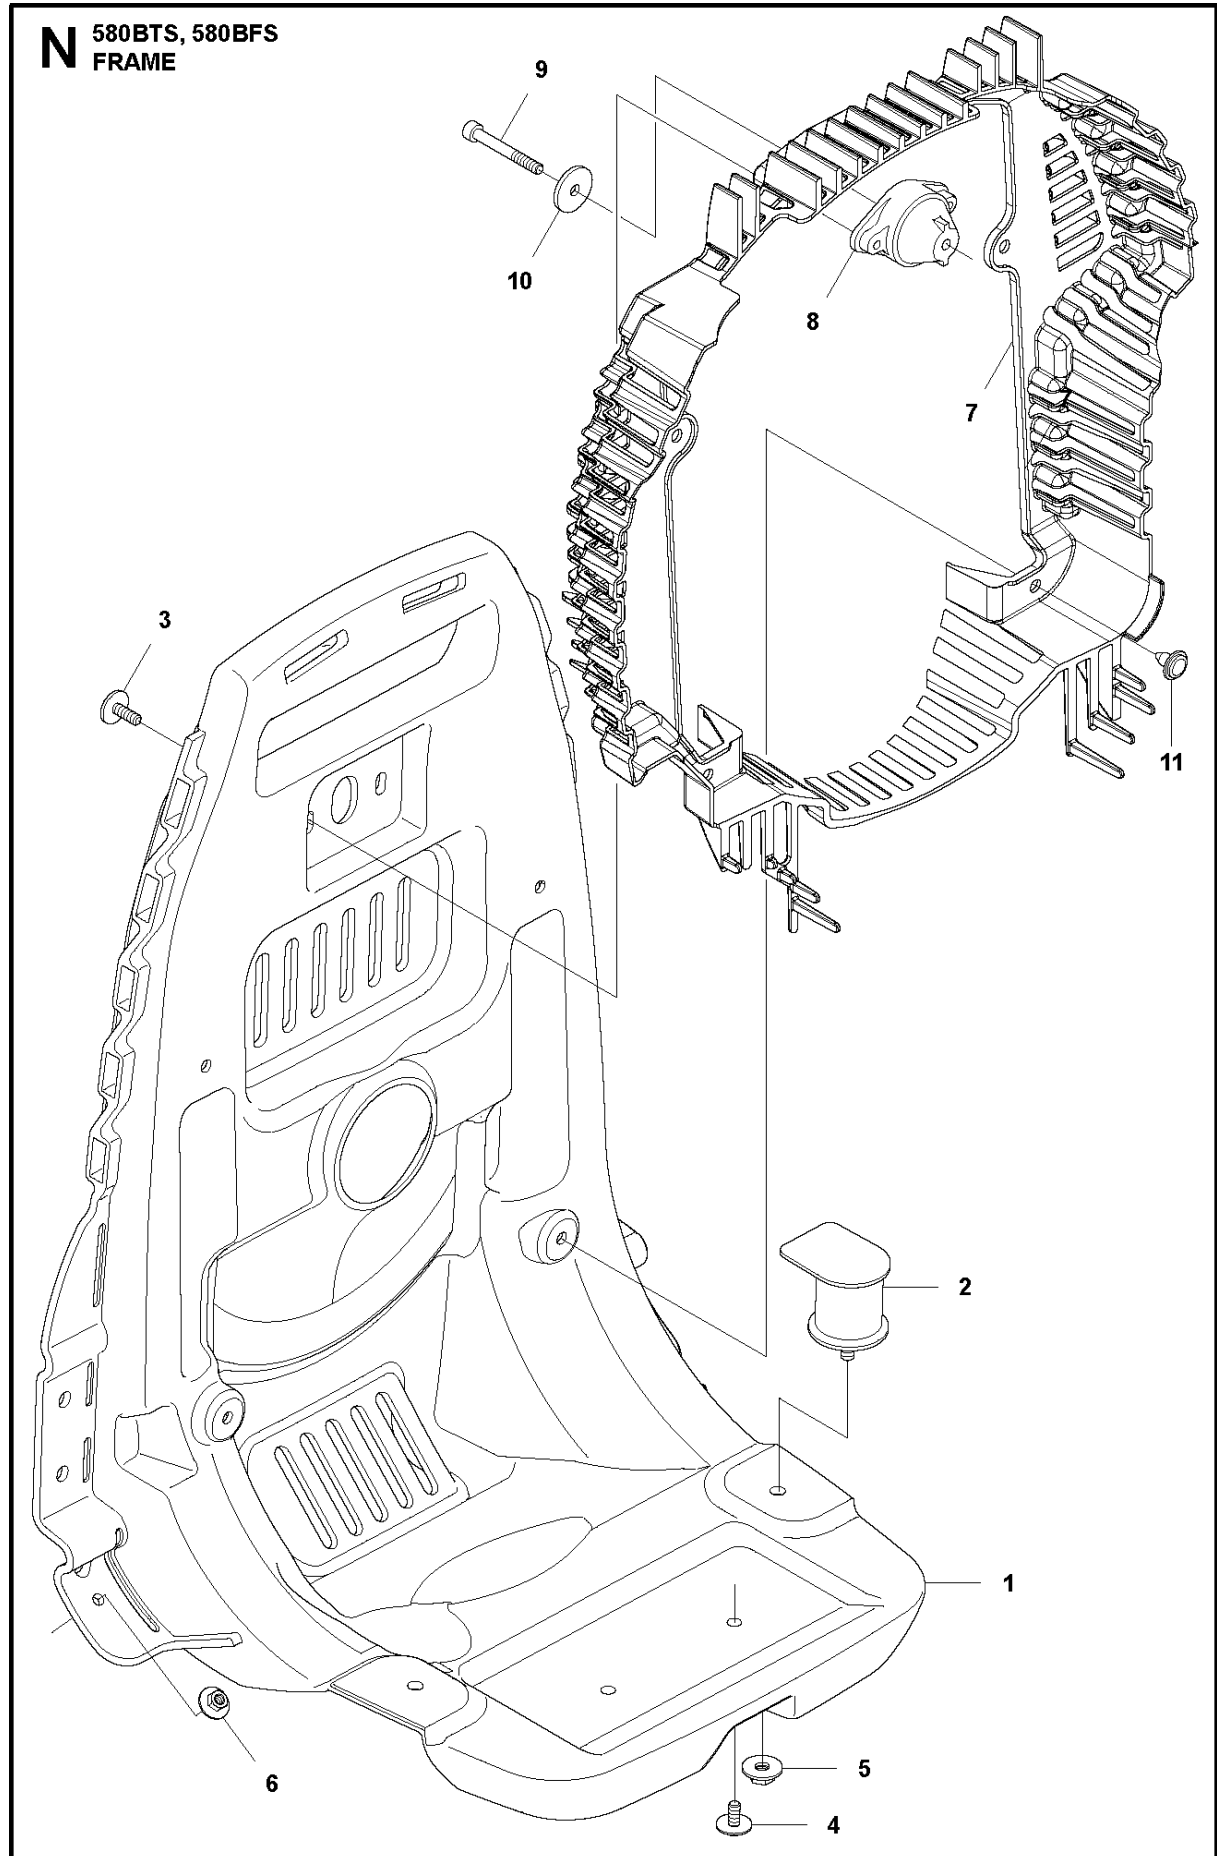

Спр. №	Код	Описание	Замечание	КОЛ Наб.
1	577 51 38-01	Рама		1
2	576 56 22-01	DAMPER		2
3	544 27 08-01	SCREW		2
4	577 62 88-01	SCREW		2
5	513 66 75-01	Гайка		2
6	505 18 26-01	Гайка		2
7	579 65 94-02	NET		1
8	513 66 67-01	DAMPER		1
9	521 51 72-01	BOLT 0 16X32		1
10	577 35 79-01	Шайба		1
11	526 24 39-01	CLAMP		4