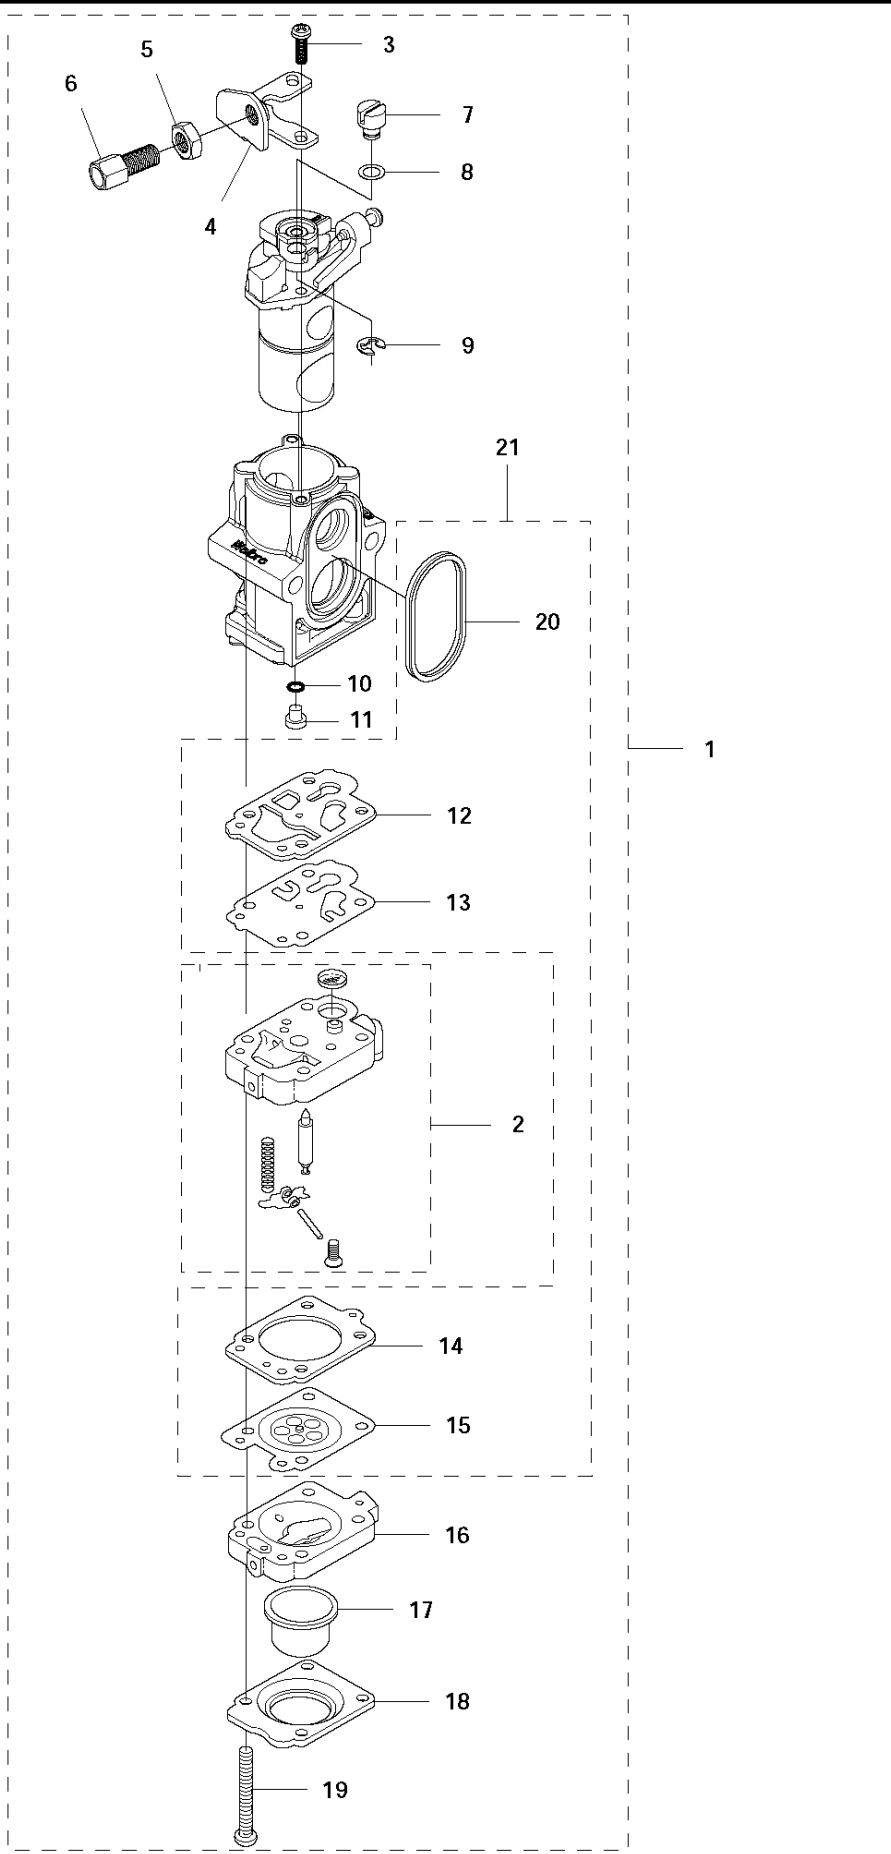

SPARE PARTS LIST

BLOWERS

580 BTS, 2011-05

R 580BTS, 580BFS
ACCESSORIES

2

ACCESSORIES

580 BTS, 2011-05

Спр. №	Код	Описание	Замечание	КОЛ Наб.
1	521 53 30-01	CONNECTION		1
2	544 40 00-04	HANDLEBAR ASSY		1
3	537 24 13-01	HANDLEBAR		1 2
4	537 29 29-01	Кронштейн		1 2
5	576 57 97-01	PLATE SAWMILL		1 2
6	502 20 40-01	KNOB		1 2
7	725 23 47-51	SCREW EHHM		1 2
8	725 53 25-55	SCREW IHSCM		1 2
9	731 23 14-01	HEXAGON NUT		2 2
10	537 17 29-01	КРЫШКА		1 2
11	537 17 28-01	Передняя ручка 371К		1 2
12	731 23 14-01	HEXAGON NUT		1 2
13	503 20 02-45	SCREW IHSCFM		1 2
14	576 58 27-01	Баллон-распылитель краски		1

Q 580BTS, 580BFS
CARBURETOR

Спр. №	Код	Описание	Замечание	КОЛ	Наб.
1	579 62 97-01	Карбюратор		1	
2	544 36 35-01	BODY CARBURETTOR		1	1
3	505 30 79-01	SCREW		2	1
4	506 74 60-01	Кронштейн		1	1
5	506 61 26-01	Гайка		1	1
6	506 74 13-01	SCREW		1	1
7	506 74 12-01	SWIVEL		1	1
8	506 74 61-01	Шайба		1	1
9	506 73 86-01	Резиновое кольцо		1	1
10	505 30 75-01	Сальник		1	1
11	579 60 53-01	MAIN JET		1	1
12	506 74 51-01	Прокладка		1	1, 21
13	506 68 98-01	DIAPHRAGM		1	1, 21
14	506 74 08-01	Прокладка		1	1, 21
15	505 30 68-01	DIAPHRAGM		1	1, 21
16	506 74 09-01	BODY		1	1
17	505 30 67-01	PUMP		1	1
18	506 74 10-01	КРЫШКА		1	1
19	506 74 11-01	SCREW		4	1
20	521 63 15-01	Резиновое кольцо		1	1, 21
21	511 45 95-01	Набор прокладок		1	