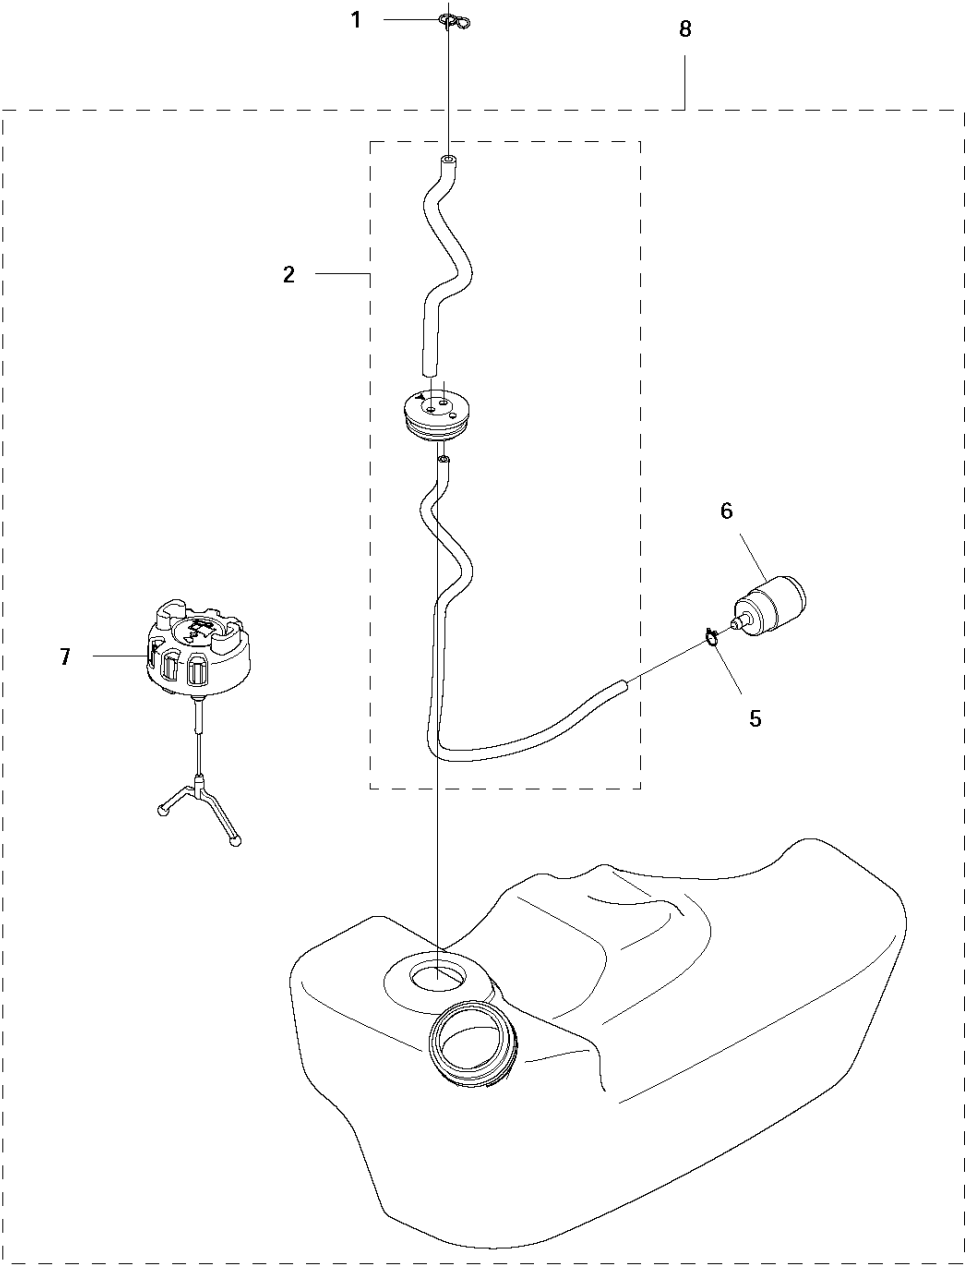

G 580BTS, 580BFS
FUEL TANK

FUEL TANK

580 BTS, 2011-05

Спр. №	Код	Описание	Замечание	КОЛ	Наб.
1	506 74 15-01	CLAMP		1	
2	579 13 83-04	HOSE		1	8
5	506 70 70-01	CLAMP		1	8
6	506 74 26-01	Крышка фильтра		1	8
7	504 03 18-01	Крышка топливного бака		1	8
8	578 31 15-01	Бак топливный	For all except USA and Canada	1	
8	579 14 08-01	Топливный бак в сборе	For USA and Canada	1