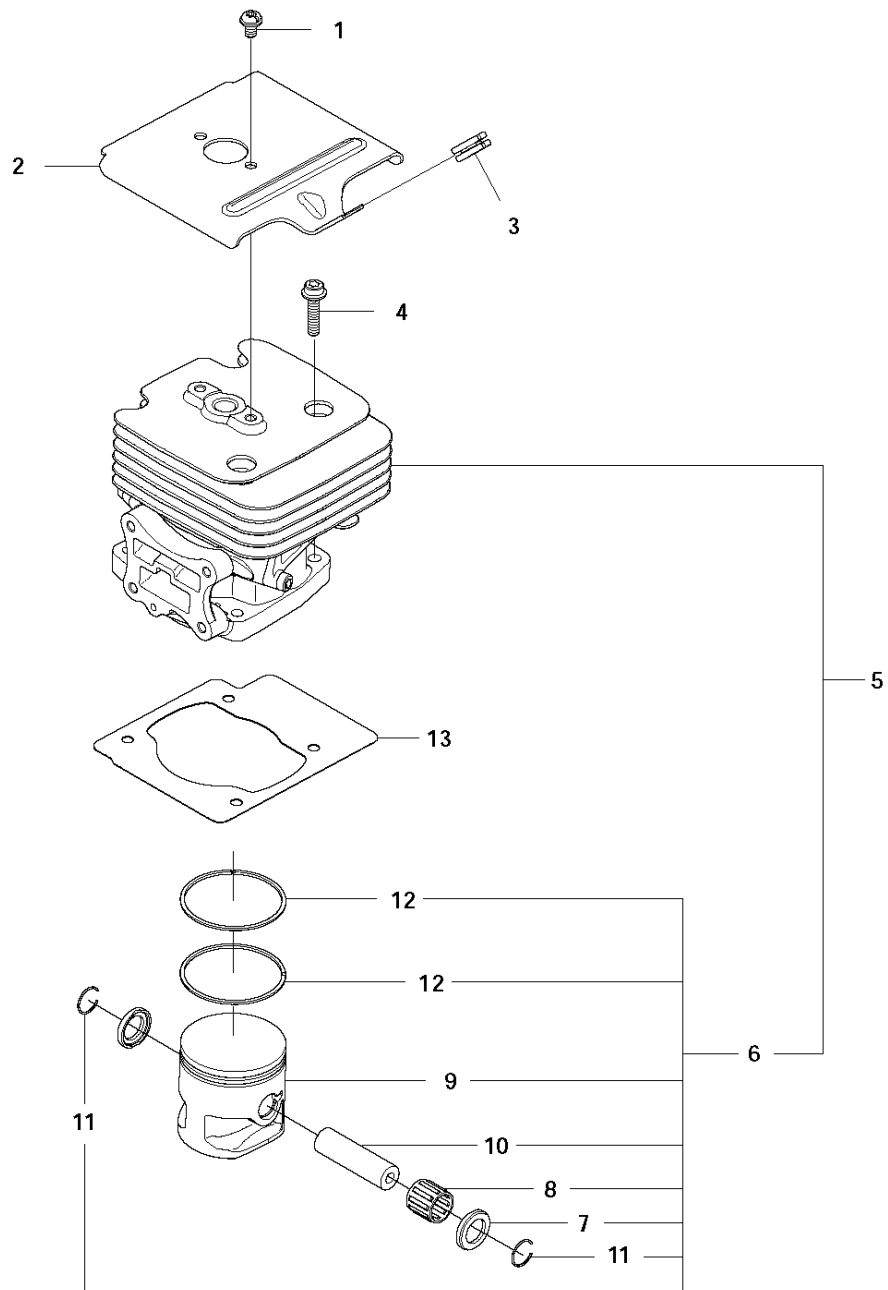

C 580BTS, 580BFS
CYLINDER COVER

CYLINDER COVER

580 BTS, 2011-05

Спр. №	Код	Описание	Замечание	КОЛ Наб.
1	576 57 85-01	ENGINE COVER		1
2	512 84 81-01	SCREW		5
3	576 57 86-01	КРЫШКА		1

J 580BTS, 580BFS
CYLINDER & PISTON

Спр. №	Код	Описание	Замечание	КОЛ Наб.
1	544 25 68-01	SCREW		2
2	576 58 95-01	Пластина		1
3	576 58 96-01	Уплотнение		1
4	506 74 52-01	BOLT 0 16X32		4
5	578 38 50-01	Цилиндр		1
6	576 59 64-01	Поршень		1 5
7	521 52 05-01	Шайба		2 5, 6
8	576 69 64-01	Игольчатый подшипник		1 5, 6
9	576 59 65-01	Поршень		1 5, 6
10	576 59 68-01	Гаечка 250PS		1 5, 6
11	521 53 19-01	SNAP RING		2 5, 6
12	576 59 67-01	Резиновое кольцо		2 5, 6
13	576 58 94-01	Прокладка		1

Спр. №	Код	Описание	Замечание	КОЛ	Наб.
1	502 24 48-01	Рукоятка		1	28
2	502 64 17-01	Пластина		1	28
3	537 14 12-03	Втулка вала тормоза цепи		1	28
4	502 24 55-01	CONTROL		1	28
5	510 91 12-01	Гайка		1	28
6	505 56 79-01	Пружина		1	28
7	502 24 60-01	Держатель		1	28
8	502 29 10-01	КРЫШКА		1	28
9	537 37 39-01	Пружина		1	28
10	505 18 15-01	Шайба		1	28
11	735 58 35-01	Шайба		1	28
12	537 22 63-01	Соединительная деталь		1	25, 28
13	537 22 62-01	Соединительная деталь		1	25, 28
14	502 24 54-01	Деталь тормоза цепи		1	28
15	537 17 42-01	SPRING THROTTLE TRIG		1	28
16	502 24 49-01	Рукоятка		1	28
17	505 29 12-01	SCREW		2	28
18	505 29 08-01	SCREW		1	28
19	503 22 65-01	Гайка		1	28
20	502 24 53-01	HOLDER		1	28
21	576 57 97-01	PLATE SAWMILL		1	28
22	504 80 03-01	TURNING KNOB		1	28
23	725 23 44-51	SCREW ENHM		1	28
24	577 75 69-01	TUBE		1	25, 28
25	576 78 56-01	Кабель 225Н		1	28
26	576 78 57-01	Корд обрезки		1	25, 28
27	576 78 58-01	Провод		1	25, 28
28	576 57 96-01	Привод дросселя		1	