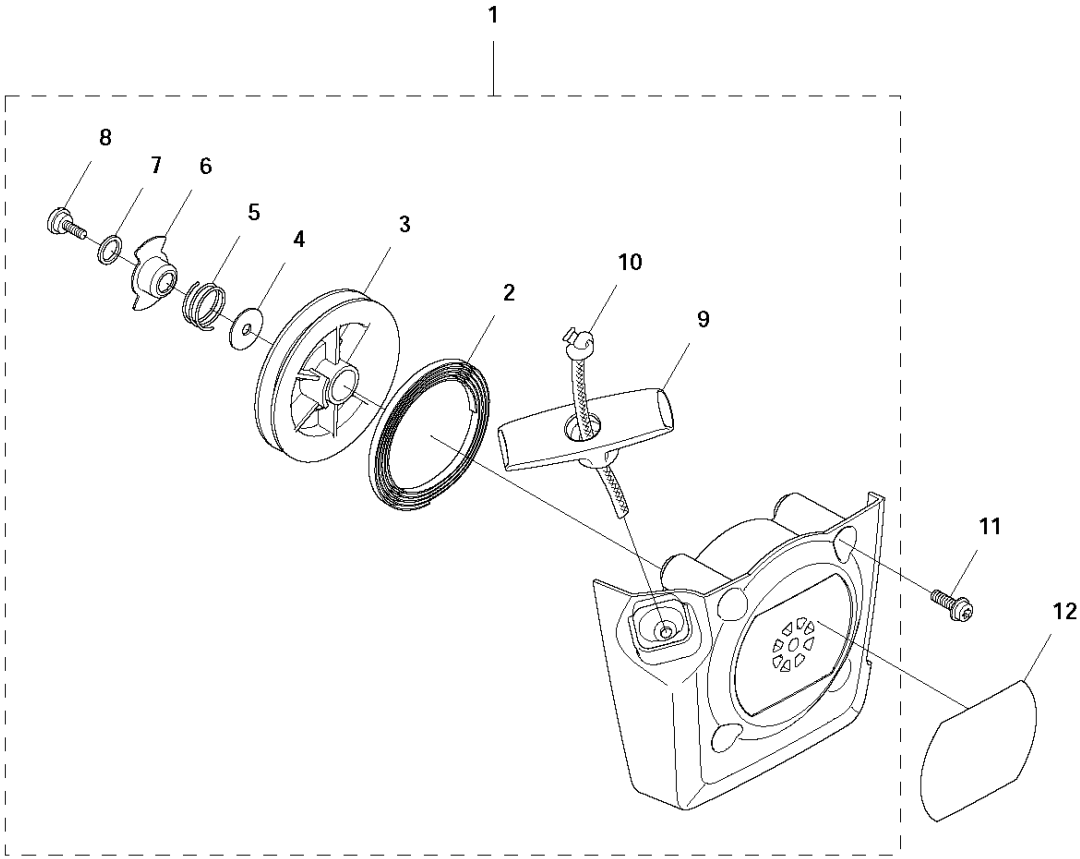

D 580BTS, 580BFS
STARTER

STARTER

580 BTS, 2011-05

Спр. №	Код	Описание	Замечание	КОЛ	Наб.
1	578 28 35-01	Стартер в сборе Partner		1	
2	521 62 96-01	Пружина		1	1
3	576 59 42-01	КАТУШКА ОТ TRIMMY SII		1	1
4	521 63 08-01	Шайба		1	1
5	521 63 06-01	Пружина		1	1
6	521 63 03-01	Пластина		1	1
7	521 63 12-01	Шайба		1	1
8	515 36 71-01	SCREW		1	1
9	537 23 25-01	Ручка стартера		1	1
10	577 05 31-01	ROPE		1	1
11	506 74 56-01	BOLT 0 16X32		4	
12	576 58 58-01	Наклейка	For 580BTS	1	
12	577 51 41-01	Наклейка	For 580BFS	1