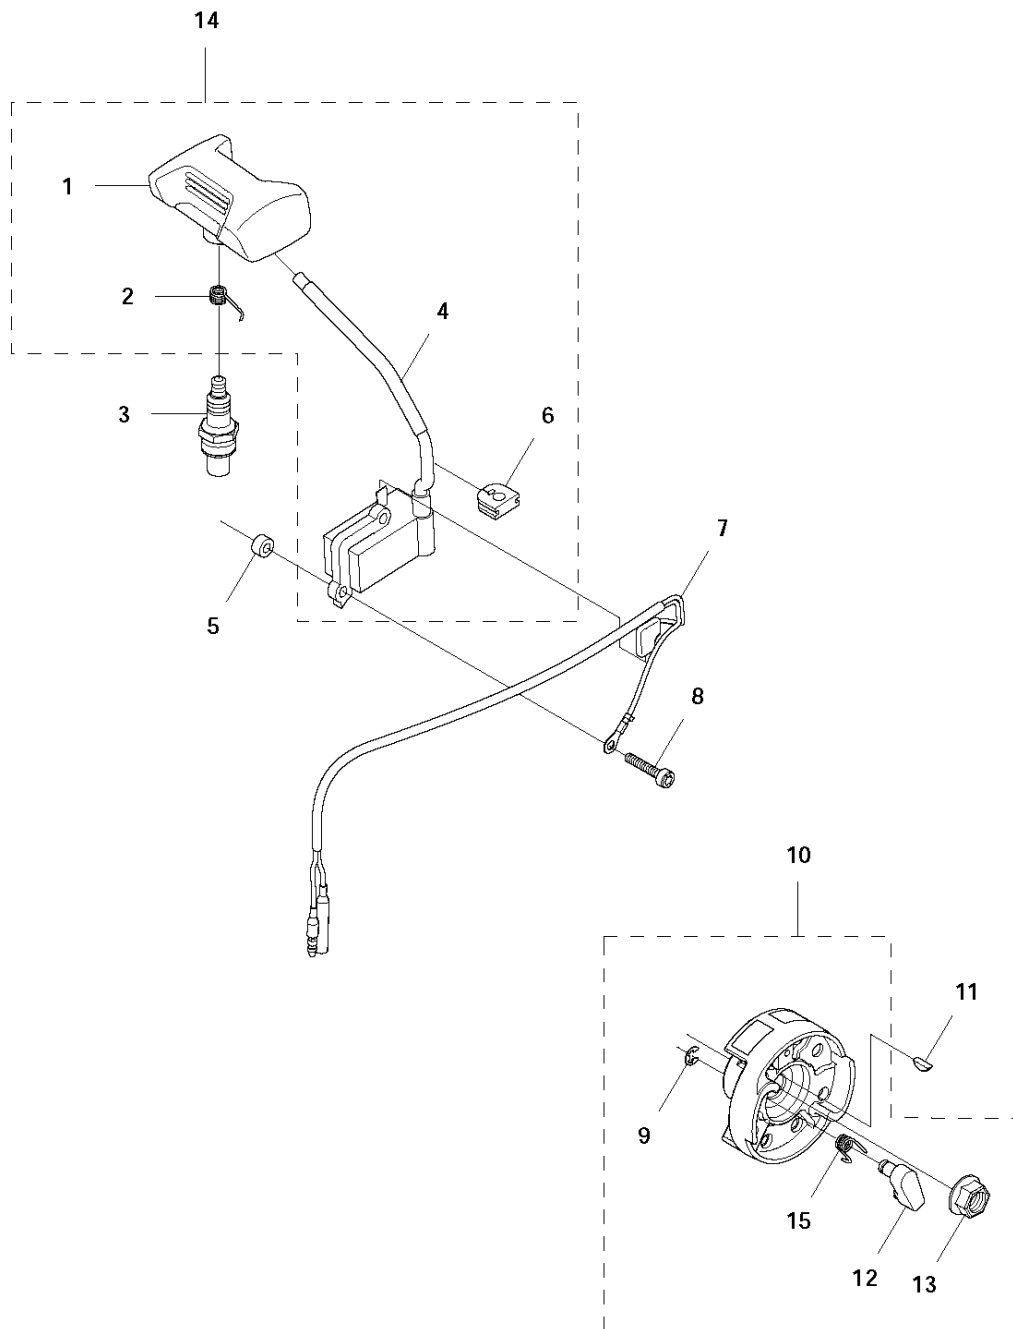

P 580BTS, 580BFS
HARNESS

Спр. №	Код	Описание	Замечание	КОЛ Наб.
1	576 62 53-01	PAD		1
3	544 27 02-01	CLAMP		3
4	544 27 08-01	SCREW		2
5	544 27 00-01	CLAMP		2

H 580BTS, 580BFS
IGNITION SYSTEM

Спр. №	Код	Описание	Замечание	КОЛ	Наб.
1	587 98 47-01	Колпачок свечи зажигания		1	14
2	506 65 52-01	Пружина		1	14
3	521 23 34-01	Свеча зажигания NGKBPМR7A		1	
4	587 65 44-01	TUBE		1	14
5	588 17 14-01	Втулка		2	
6	515 41 53-01	Уплотнение		1	14
7	576 59 38-01	Корд обрезки		1	
8	579 38 30-01	BOLT 0 16X32		2	
9	587 65 48-01	Резиновое кольцо		2	10
10	587 65 51-01	ROTOR		1	
11	506 68 94-01	KEY		1	
12	587 65 50-01	Храповик		2	10
13	513 24 19-01	Гайка		1	10
14	587 98 45-01	COIL		1	
15	587 65 49-01	Пружина		2	10

Спр. №	Код	Описание	Замечание	КОЛ	Наб.
1	502 24 48-01	Рукоятка		1	28
2	502 64 17-01	Пластина		1	28
3	537 14 12-03	Втулка вала тормоза цепи		1	28
4	502 24 55-01	CONTROL		1	28
5	510 91 12-01	Гайка		1	28
6	505 56 79-01	Пружина		1	28
7	502 24 60-01	Держатель		1	28
8	502 29 10-01	КРЫШКА		1	28
9	537 37 39-01	Пружина		1	28
10	505 18 15-01	Шайба		1	28
11	735 58 35-01	Шайба		1	28
12	537 22 63-01	Соединительная деталь		1	25, 28
13	537 22 62-01	Соединительная деталь		1	25, 28
14	502 24 54-01	Деталь тормоза цепи		1	28
15	537 17 42-01	SPRING THROTTLE TRIG		1	28
16	502 24 49-01	Рукоятка		1	28
17	505 29 12-01	SCREW		2	28
18	505 29 08-01	SCREW		1	28
19	503 22 65-01	Гайка		1	28
20	502 24 53-01	HOLDER		1	28
21	576 57 97-01	PLATE SAWMILL		1	28
22	504 80 03-01	TURNING KNOB		1	28
23	725 23 44-51	SCREW ENHM		1	28
24	577 75 69-01	TUBE		1	25, 28
25	576 78 56-01	Кабель 225Н		1	28
26	576 78 57-01	Корд обрезки		1	25, 28
27	576 78 58-01	Провод		1	25, 28
28	576 57 96-01	Привод дросселя		1	