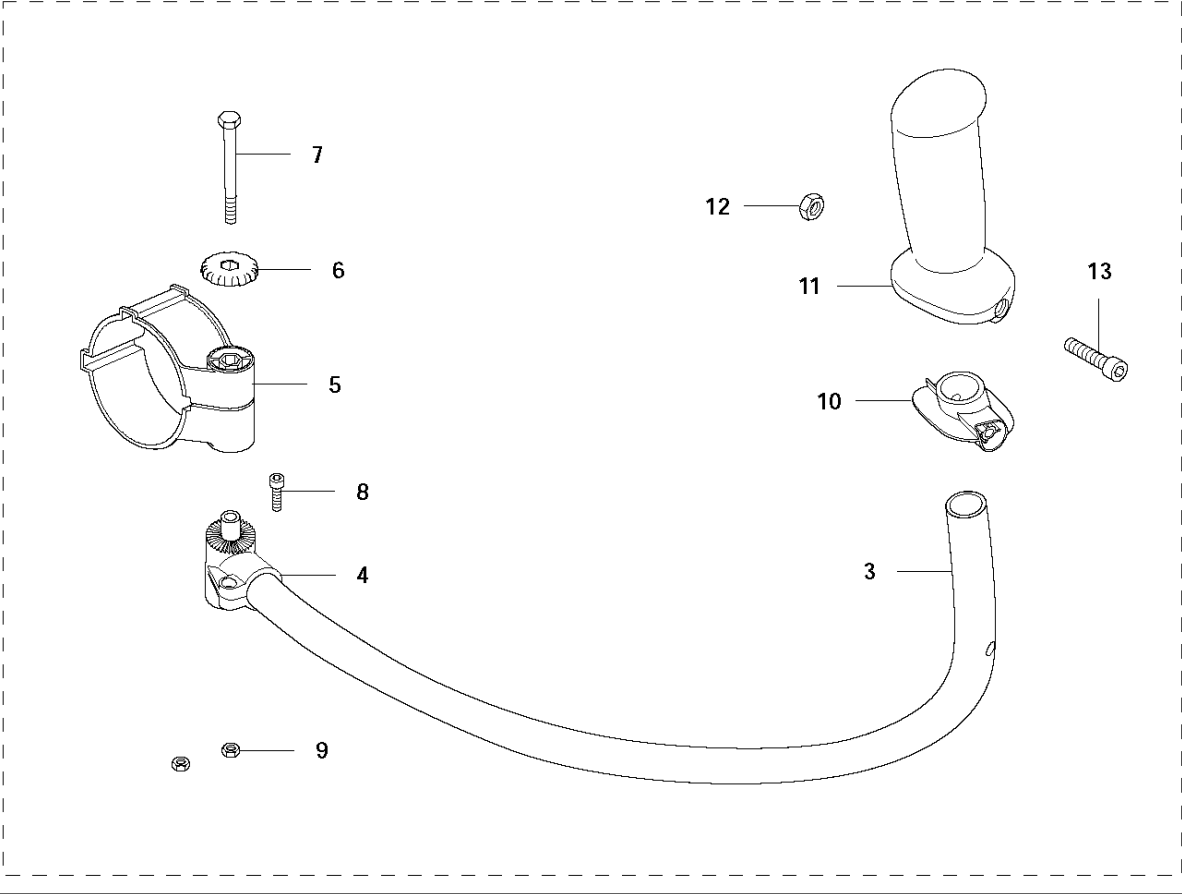

SPARE PARTS LIST

BLOWERS

580 BTS, 2011-05

R 580BTS, 580BFS
ACCESSORIES

2

ACCESSORIES

580 BTS, 2011-05

Спр. №	Код	Описание	Замечание	КОЛ Наб.
1	521 53 30-01	CONNECTION		1
2	544 40 00-04	HANDLEBAR ASSY		1
3	537 24 13-01	HANDLEBAR		1 2
4	537 29 29-01	Кронштейн		1 2
5	576 57 97-01	PLATE SAWMILL		1 2
6	502 20 40-01	KNOB		1 2
7	725 23 47-51	SCREW EHHM		1 2
8	725 53 25-55	SCREW IHSCM		1 2
9	731 23 14-01	HEXAGON NUT		2 2
10	537 17 29-01	КРЫШКА		1 2
11	537 17 28-01	Передняя ручка 371К		1 2
12	731 23 14-01	HEXAGON NUT		1 2
13	503 20 02-45	SCREW IHSCFM		1 2
14	576 58 27-01	Баллон-распылитель краски		1

Спр. №	Код	Описание	Замечание	КОЛ	Наб.
1	502 24 48-01	Рукоятка		1	28
2	502 64 17-01	Пластина		1	28
3	537 14 12-03	Втулка вала тормоза цепи		1	28
4	502 24 55-01	CONTROL		1	28
5	510 91 12-01	Гайка		1	28
6	505 56 79-01	Пружина		1	28
7	502 24 60-01	Держатель		1	28
8	502 29 10-01	КРЫШКА		1	28
9	537 37 39-01	Пружина		1	28
10	505 18 15-01	Шайба		1	28
11	735 58 35-01	Шайба		1	28
12	537 22 63-01	Соединительная деталь		1	25, 28
13	537 22 62-01	Соединительная деталь		1	25, 28
14	502 24 54-01	Деталь тормоза цепи		1	28
15	537 17 42-01	SPRING THROTTLE TRIG		1	28
16	502 24 49-01	Рукоятка		1	28
17	505 29 12-01	SCREW		2	28
18	505 29 08-01	SCREW		1	28
19	503 22 65-01	Гайка		1	28
20	502 24 53-01	HOLDER		1	28
21	576 57 97-01	PLATE SAWMILL		1	28
22	504 80 03-01	TURNING KNOB		1	28
23	725 23 44-51	SCREW ENHM		1	28
24	577 75 69-01	TUBE		1	25, 28
25	576 78 56-01	Кабель 225Н		1	28
26	576 78 57-01	Корд обрезки		1	25, 28
27	576 78 58-01	Провод		1	25, 28
28	576 57 96-01	Привод дросселя		1	