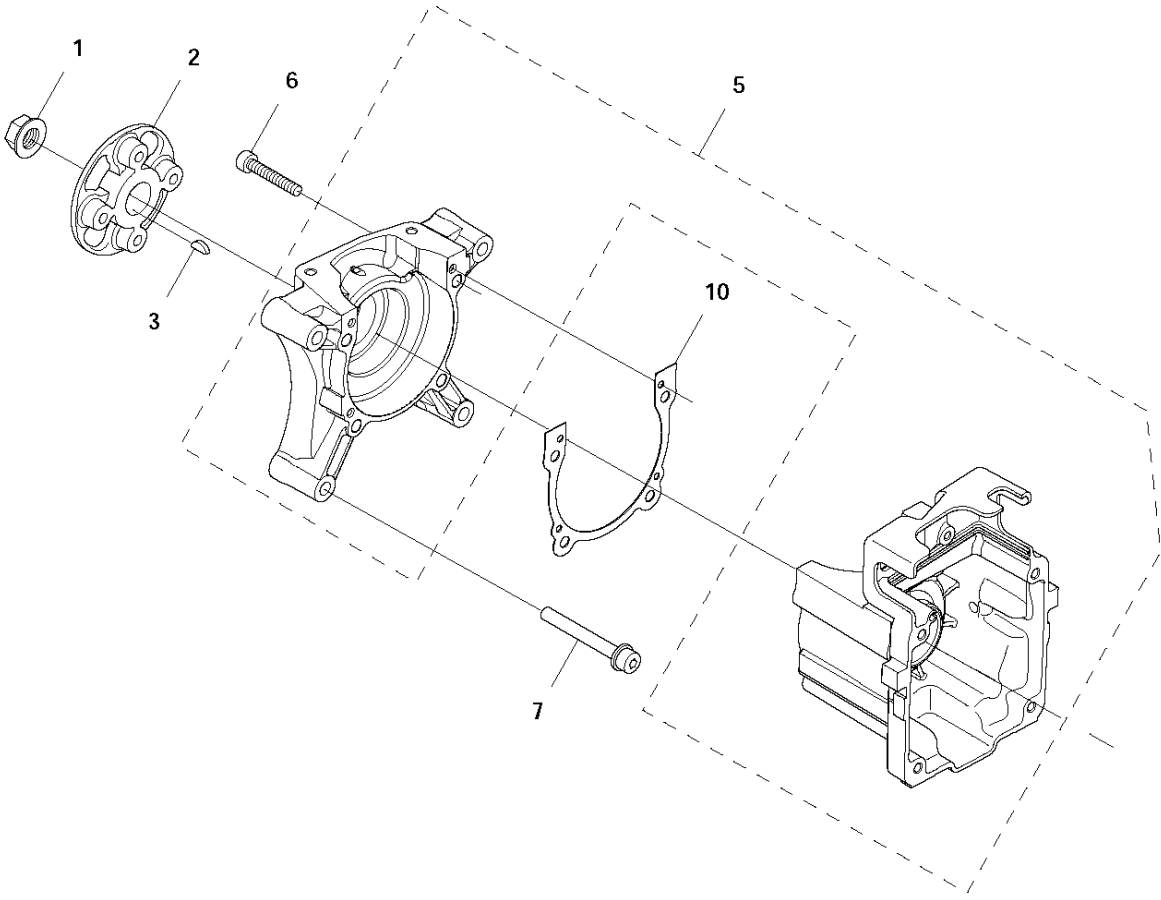

K 580BTS, 580BFS
CRANK CASE

CRANKCASE

580 BTS, 2011-05

Спр. №	Код	Описание	Замечание	КОЛ Наб.
1	513 24 19-01	Гайка		1
2	576 59 27-01	COUPLING		1
3	506 68 94-01	KEY		1
5	576 59 11-01	Картер K950Ring		1
6	515 38 81-01	BOLT 0 16X32		4
7	576 56 43-01	BOLT 0 16X32		4
10	576 59 16-01	Прокладка		1