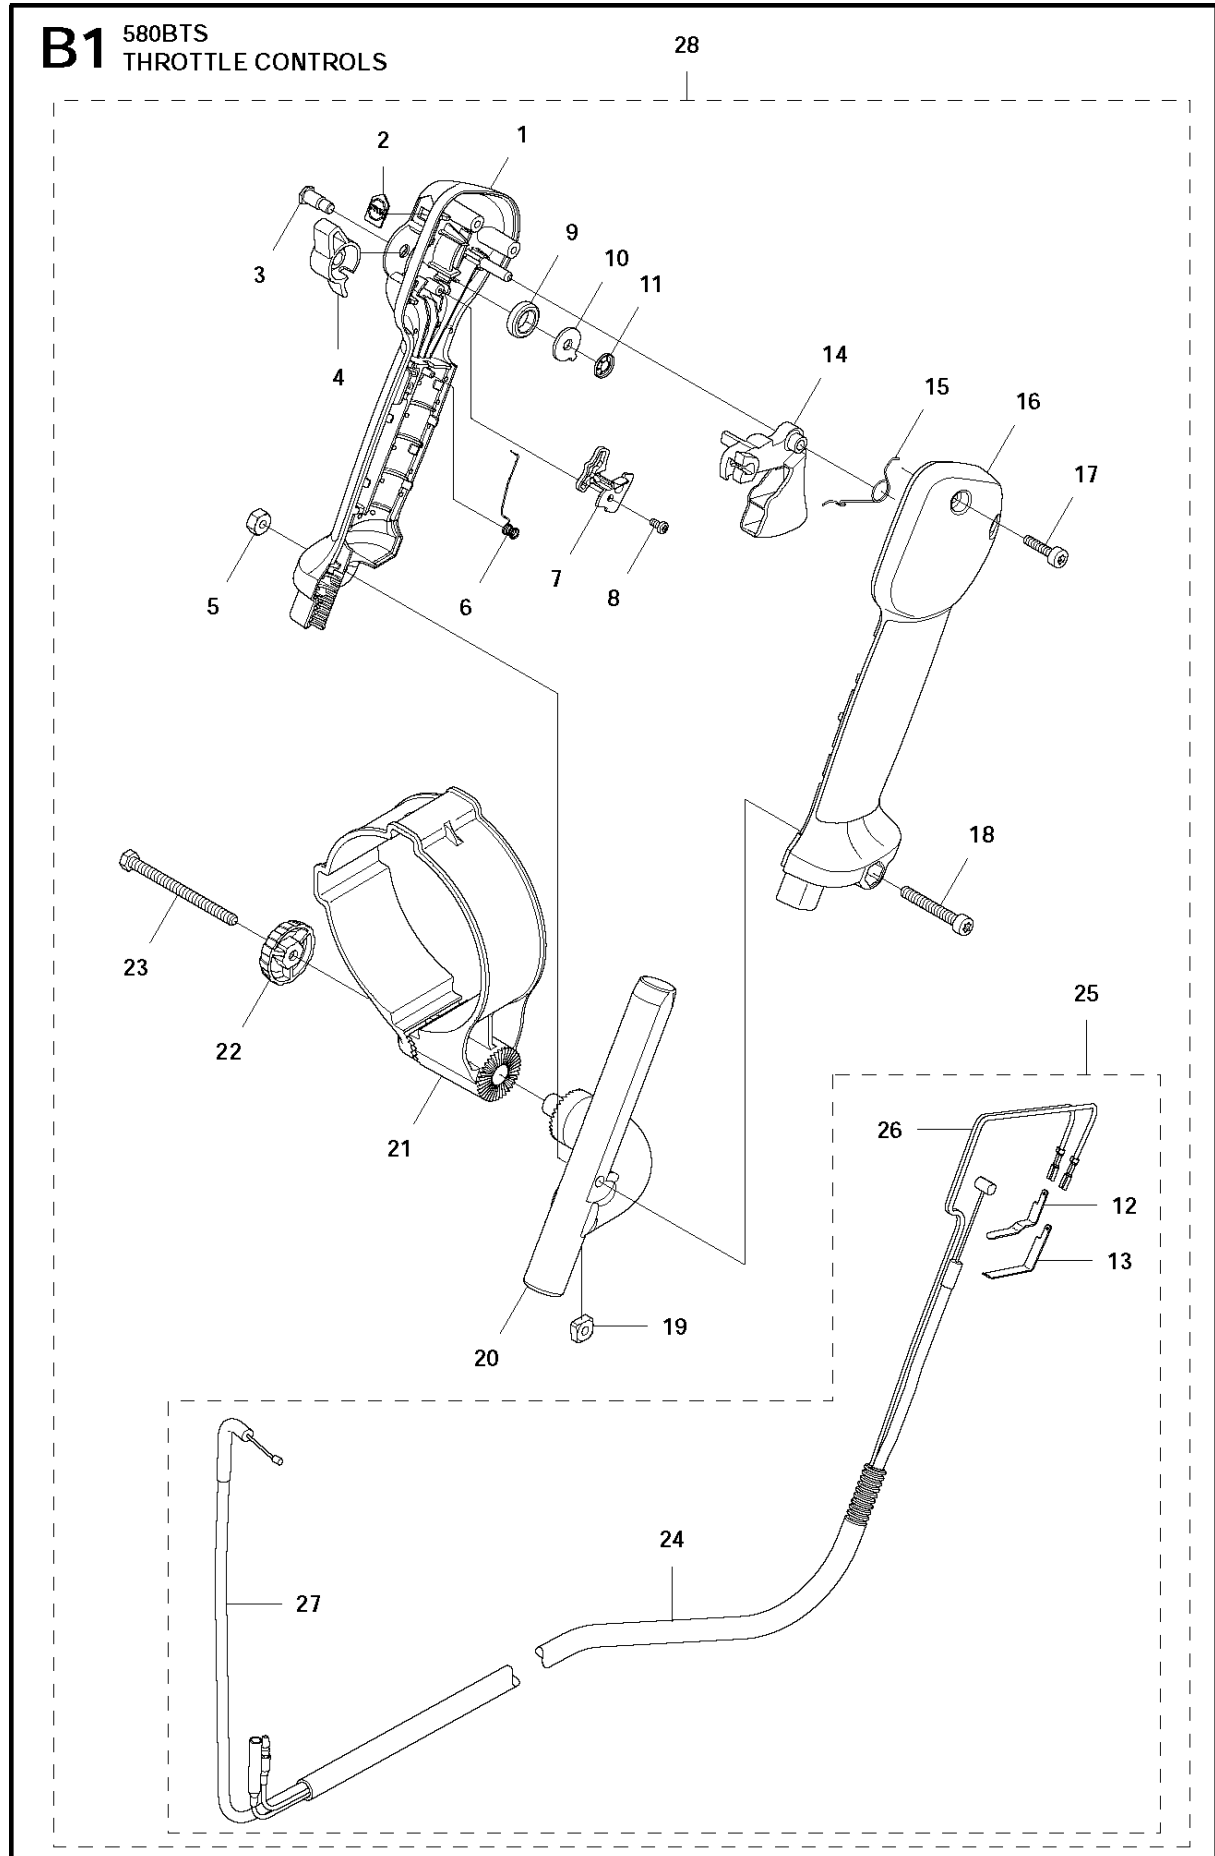

SPARE PARTS LIST

BLOWERS

580 BTS, 2011-05

R 580BTS, 580BFS
ACCESSORIES

2

ACCESSORIES

580 BTS, 2011-05

Спр. №	Код	Описание	Замечание	КОЛ Наб.
1	521 53 30-01	CONNECTION		1
2	544 40 00-04	HANDLEBAR ASSY		1
3	537 24 13-01	HANDLEBAR		1 2
4	537 29 29-01	Кронштейн		1 2
5	576 57 97-01	PLATE SAWMILL		1 2
6	502 20 40-01	KNOB		1 2
7	725 23 47-51	SCREW EHHM		1 2
8	725 53 25-55	SCREW IHSCM		1 2
9	731 23 14-01	HEXAGON NUT		2 2
10	537 17 29-01	КРЫШКА		1 2
11	537 17 28-01	Передняя ручка 371К		1 2
12	731 23 14-01	HEXAGON NUT		1 2
13	503 20 02-45	SCREW IHSCFM		1 2
14	576 58 27-01	Баллон-распылитель краски		1

Спр. №	Код	Описание	Замечание	КОЛ	Наб.
1	502 24 48-01	Рукоятка		1	28
2	502 64 17-01	Пластина		1	28
3	537 14 12-03	Втулка вала тормоза цепи		1	28
4	502 24 55-01	CONTROL		1	28
5	510 91 12-01	Гайка		1	28
6	505 56 79-01	Пружина		1	28
7	502 24 60-01	Держатель		1	28
8	502 29 10-01	КРЫШКА		1	28
9	537 37 39-01	Пружина		1	28
10	505 18 15-01	Шайба		1	28
11	735 58 35-01	Шайба		1	28
12	537 22 63-01	Соединительная деталь		1	25, 28
13	537 22 62-01	Соединительная деталь		1	25, 28
14	502 24 54-01	Деталь тормоза цепи		1	28
15	537 17 42-01	SPRING THROTTLE TRIG		1	28
16	502 24 49-01	Рукоятка		1	28
17	505 29 12-01	SCREW		2	28
18	505 29 08-01	SCREW		1	28
19	503 22 65-01	Гайка		1	28
20	502 24 53-01	HOLDER		1	28
21	576 57 97-01	PLATE SAWMILL		1	28
22	504 80 03-01	TURNING KNOB		1	28
23	725 23 44-51	SCREW ENHM		1	28
24	577 75 69-01	TUBE		1	25, 28
25	576 78 56-01	Кабель 225Н		1	28
26	576 78 57-01	Корд обрезки		1	25, 28
27	576 78 58-01	Провод		1	25, 28
28	576 57 96-01	Привод дросселя		1	