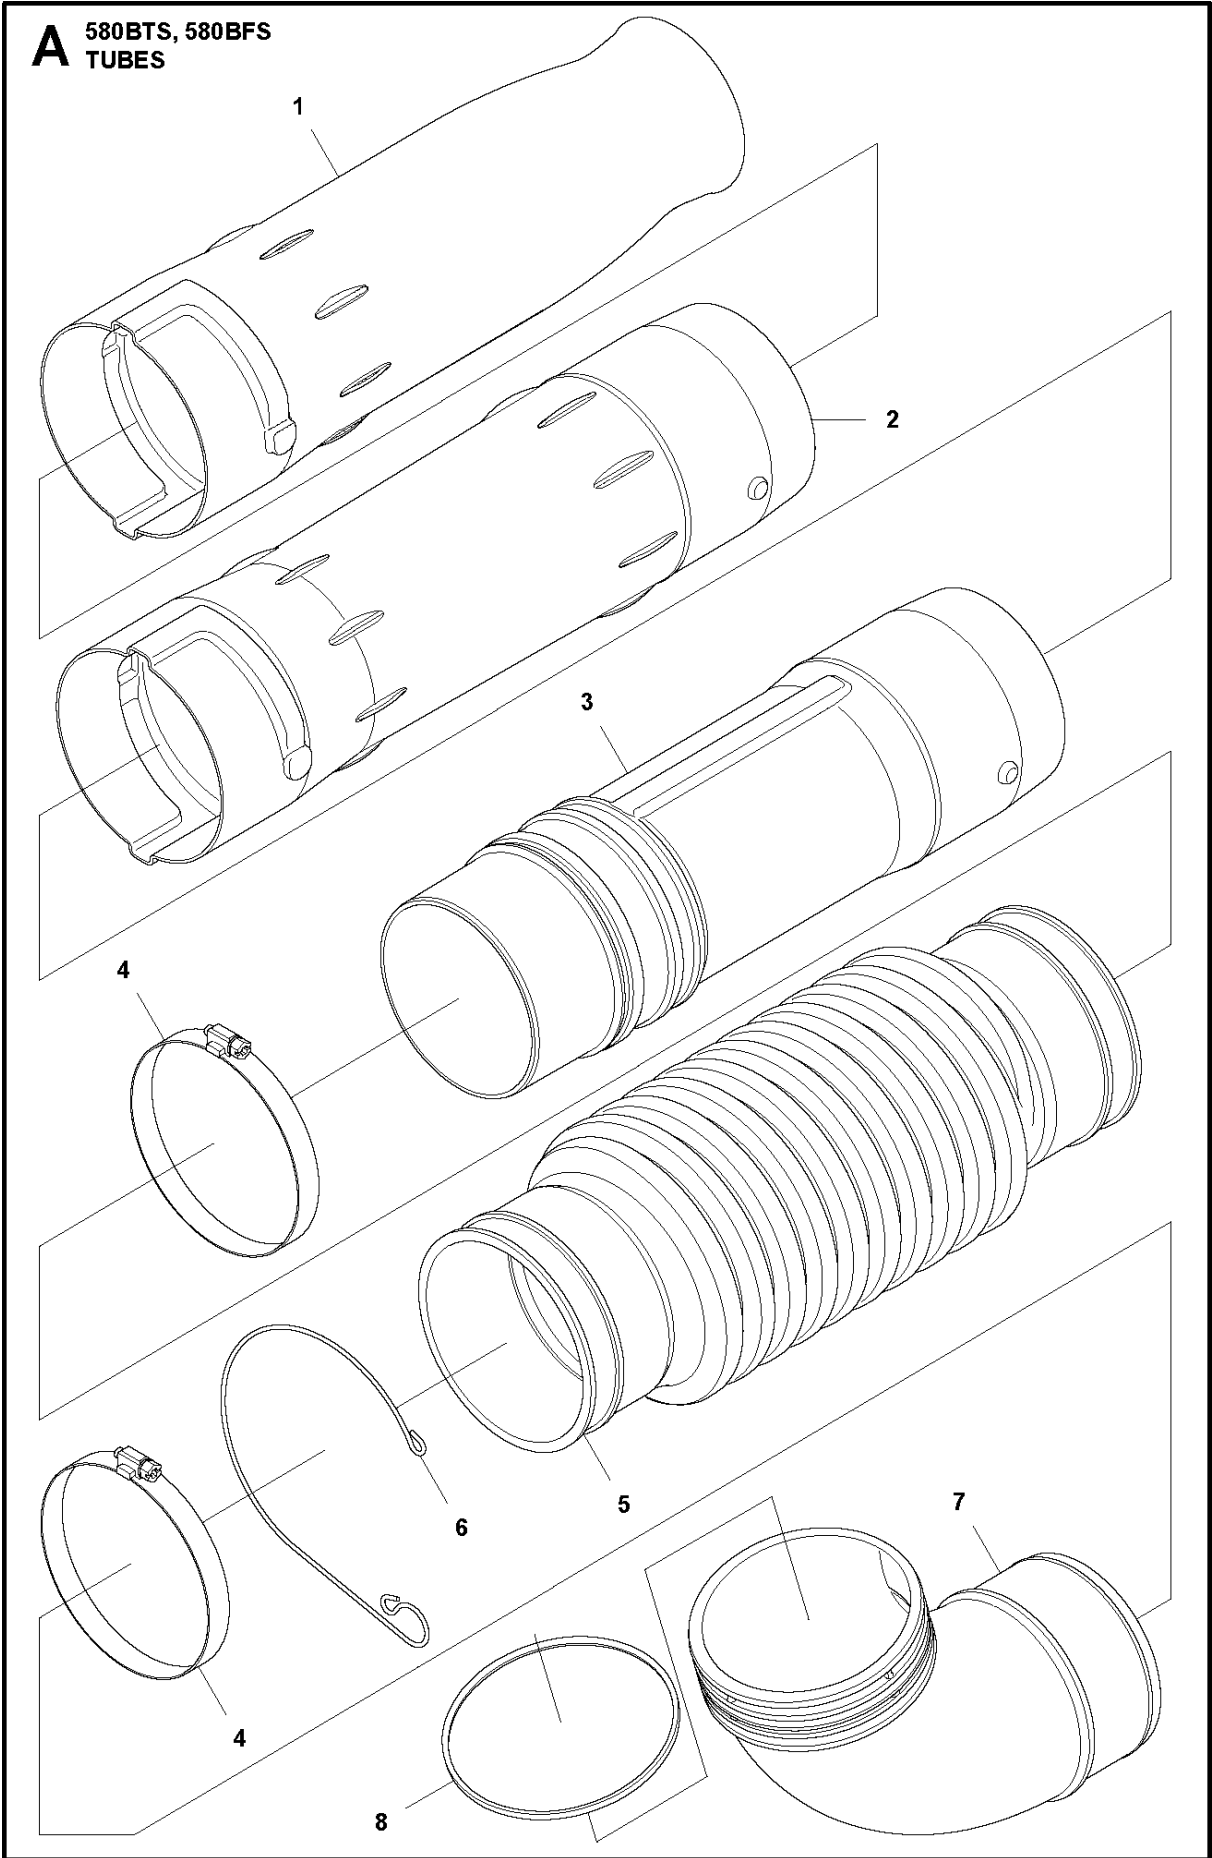

Спр. №	Код	Описание	Замечание	КОЛ	Наб.
1	502 24 48-01	Рукоятка		1	28
2	502 64 17-01	Пластина		1	28
3	537 14 12-03	Втулка вала тормоза цепи		1	28
4	502 24 55-01	CONTROL		1	28
5	510 91 12-01	Гайка		1	28
6	505 56 79-01	Пружина		1	28
7	502 24 60-01	Держатель		1	28
8	502 29 10-01	КРЫШКА		1	28
9	537 37 39-01	Пружина		1	28
10	505 18 15-01	Шайба		1	28
11	735 58 35-01	Шайба		1	28
12	537 22 63-01	Соединительная деталь		1	25, 28
13	537 22 62-01	Соединительная деталь		1	25, 28
14	502 24 54-01	Деталь тормоза цепи		1	28
15	537 17 42-01	SPRING THROTTLE TRIG		1	28
16	502 24 49-01	Рукоятка		1	28
17	505 29 12-01	SCREW		2	28
18	505 29 08-01	SCREW		1	28
19	503 22 65-01	Гайка		1	28
20	502 24 53-01	HOLDER		1	28
21	576 57 97-01	PLATE SAWMILL		1	28
22	504 80 03-01	TURNING KNOB		1	28
23	725 23 44-51	SCREW ENHM		1	28
24	577 75 69-01	TUBE		1	25, 28
25	576 78 56-01	Кабель 225Н		1	28
26	576 78 57-01	Корд обрезки		1	25, 28
27	576 78 58-01	Провод		1	25, 28
28	576 57 96-01	Привод дросселя		1	