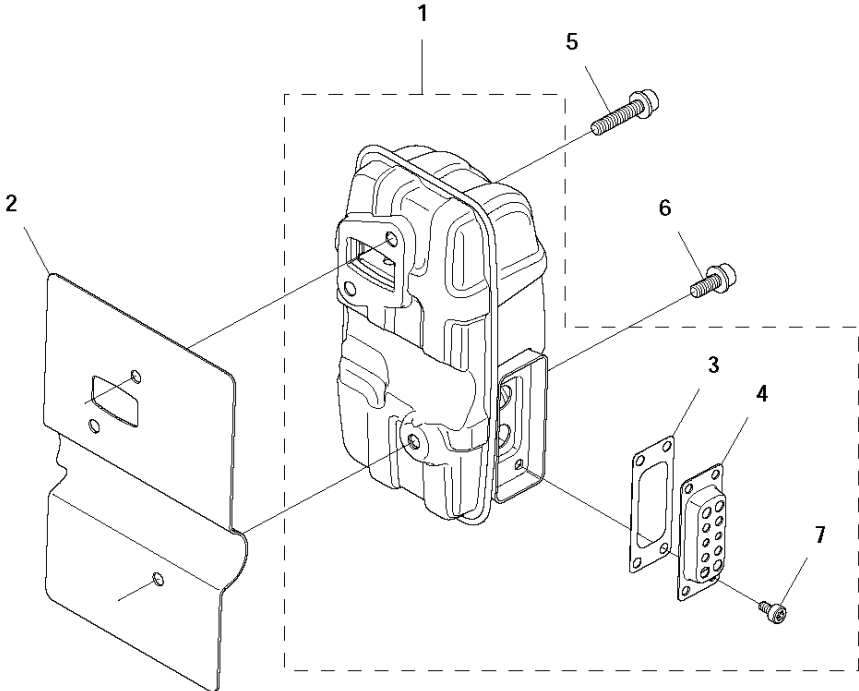

F 580BTS, 580BFS
MUFFLER

MUFFLER

580 BTS, 2011-05

Спр. №	Код	Описание	Замечание	КОЛ	Наб.
1	577 95 35-01	MUFFLER ASSY		1	
2	576 59 09-01	Прокладка		1	
3	576 59 05-01	Искрогаситель		1	1
4	576 59 06-01	DIFFUSOR		1	1
5	576 59 07-01	BOLT 0 16X32		2	
6	576 59 08-01	BOLT 0 16X32		1	
7	544 36 27-01	BOLT 0 16X32		4	1