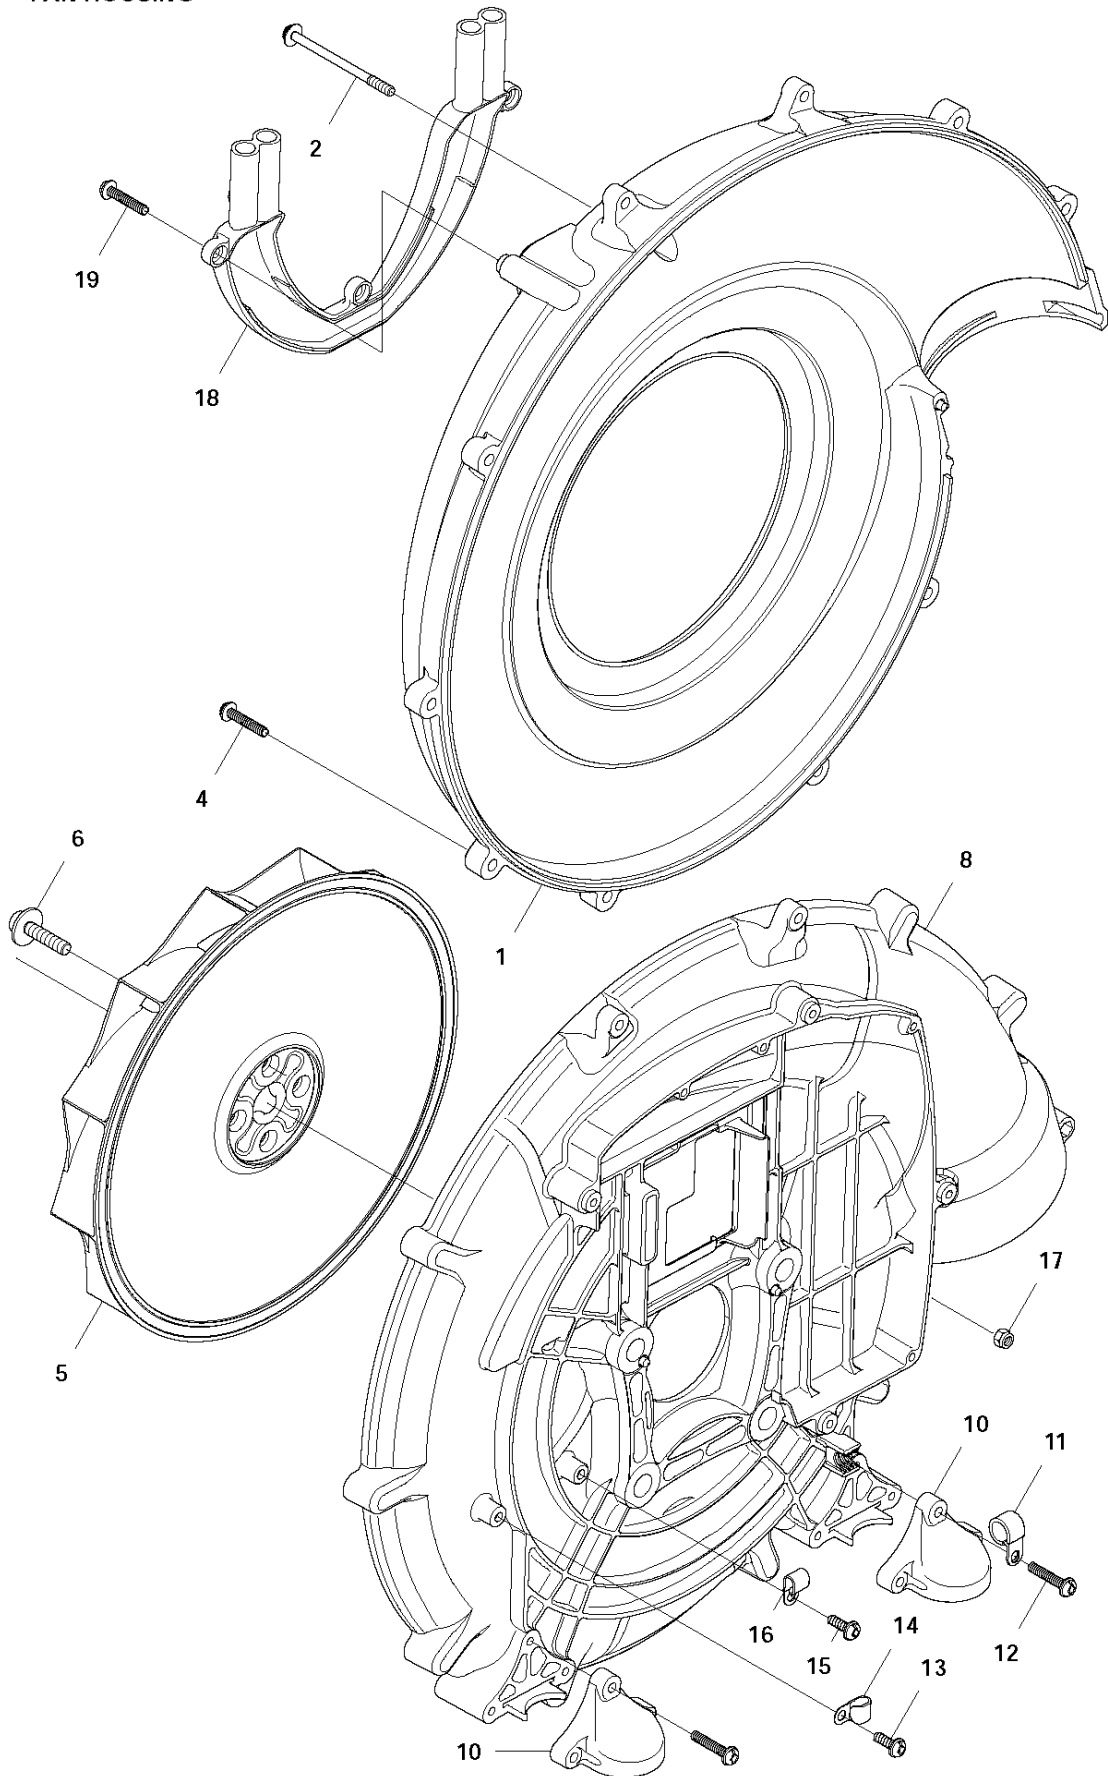

M 580BTS, 580BFS
FAN HOUSING

Спр. №	Код	Описание	Замечание	КОЛ Наб.
1	576 58 44-01	VOLUTE		1
2	544 26 46-01	SCREW		2
4	512 84 81-01	SCREW		8
5	576 56 15-01	FAN		1
6	576 56 16-01	BOLT 0 16X32		4
8	576 58 43-01	VOLUTE		1
10	576 57 94-01	Кронштейн		2
11	504 12 23-01	CLAMP	For 580BTS only	1
12	512 84 81-01	SCREW		6
13	512 84 79-01	SCREW		1
14	521 52 51-01	Пластина		1
15	512 84 79-01	SCREW		1
16	521 52 51-01	Пластина		1
17	514 18 39-01	Гайка		2
18	576 58 45-01	КРЫШКА		1
19	512 84 81-01	SCREW		3