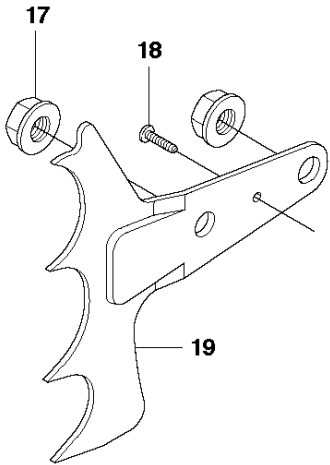

A2 576 AutoTune
CLUTCH COVER

CLUTCH COVER

576 XP AUTO TUNE, from 2013-03 -

Спр. №	Код	Описание	Замечание	КОЛ	Наб.
1	537 03 35-04	Крышка стартера		1	
2	503 76 29-02	Защита		1	5, 1
3	503 89 70-01	Втулка		1	5, 1
4	503 21 28-10	SCREW CCRPANT		1	5, 1
5	537 03 35-05	Крышка стартера		1	1
6	503 23 00-66	Шайба		1	15, 1
7	537 07 95-02	SCREW		1	15, 1
8	503 99 83-01	Собачка		1	15, 1
9	537 01 74-01	Втулка		1	15, 1
10	740 48 07-02	Сальник		1	15, 1
11	503 23 00-63	Шайба		1	15, 1
12	537 07 94-02	WORD WHEEL		1	15, 1
13	537 01 68-01	КРЫШКА		1	15, 1
14	503 21 28-10	SCREW CCRPANT		2	15
15	537 04 41-02	Натяжитель цепи		1	1
16	501 51 72-01	Направитель цепи		1	5, 1
17	503 22 00-01	HEXAGON NUT		2	
18	503 21 28-10	SCREW CCRPANT		1	
19	503 71 97-01	Гребенка		1	
20	537 03 38-03	Наклейка		1	1