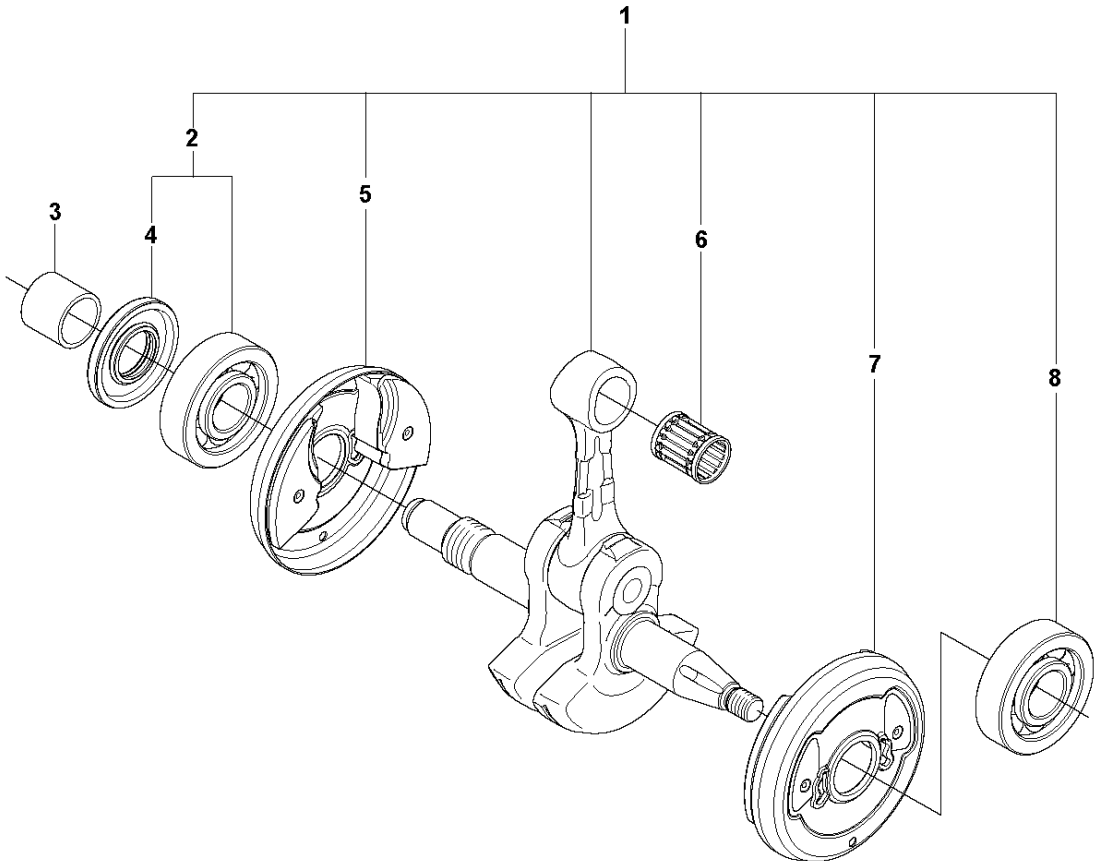

N 576 Autotune
CRANKSHAFT

CRANKSHAFT

576 XP AUTO TUNE, from 2013-03 -

Спр. №	Код	Описание	Замечание	КОЛ	Наб.
1	505 12 19-02	Коленвал			
2	525 43 42-01	Съемник подшипника		1	1
3	537 20 58-01	Втулка		1	
4	505 41 61-01	RADIAL SEAL		1	1, 2
5	537 20 33-01	Патрубок глушителя 2094		1	1
6	503 25 56-01	Подшипник		1	1
7	537 20 33-01	Патрубок глушителя 2094		1	1
8	525 43 43-01	Съемник подшипника		1	1