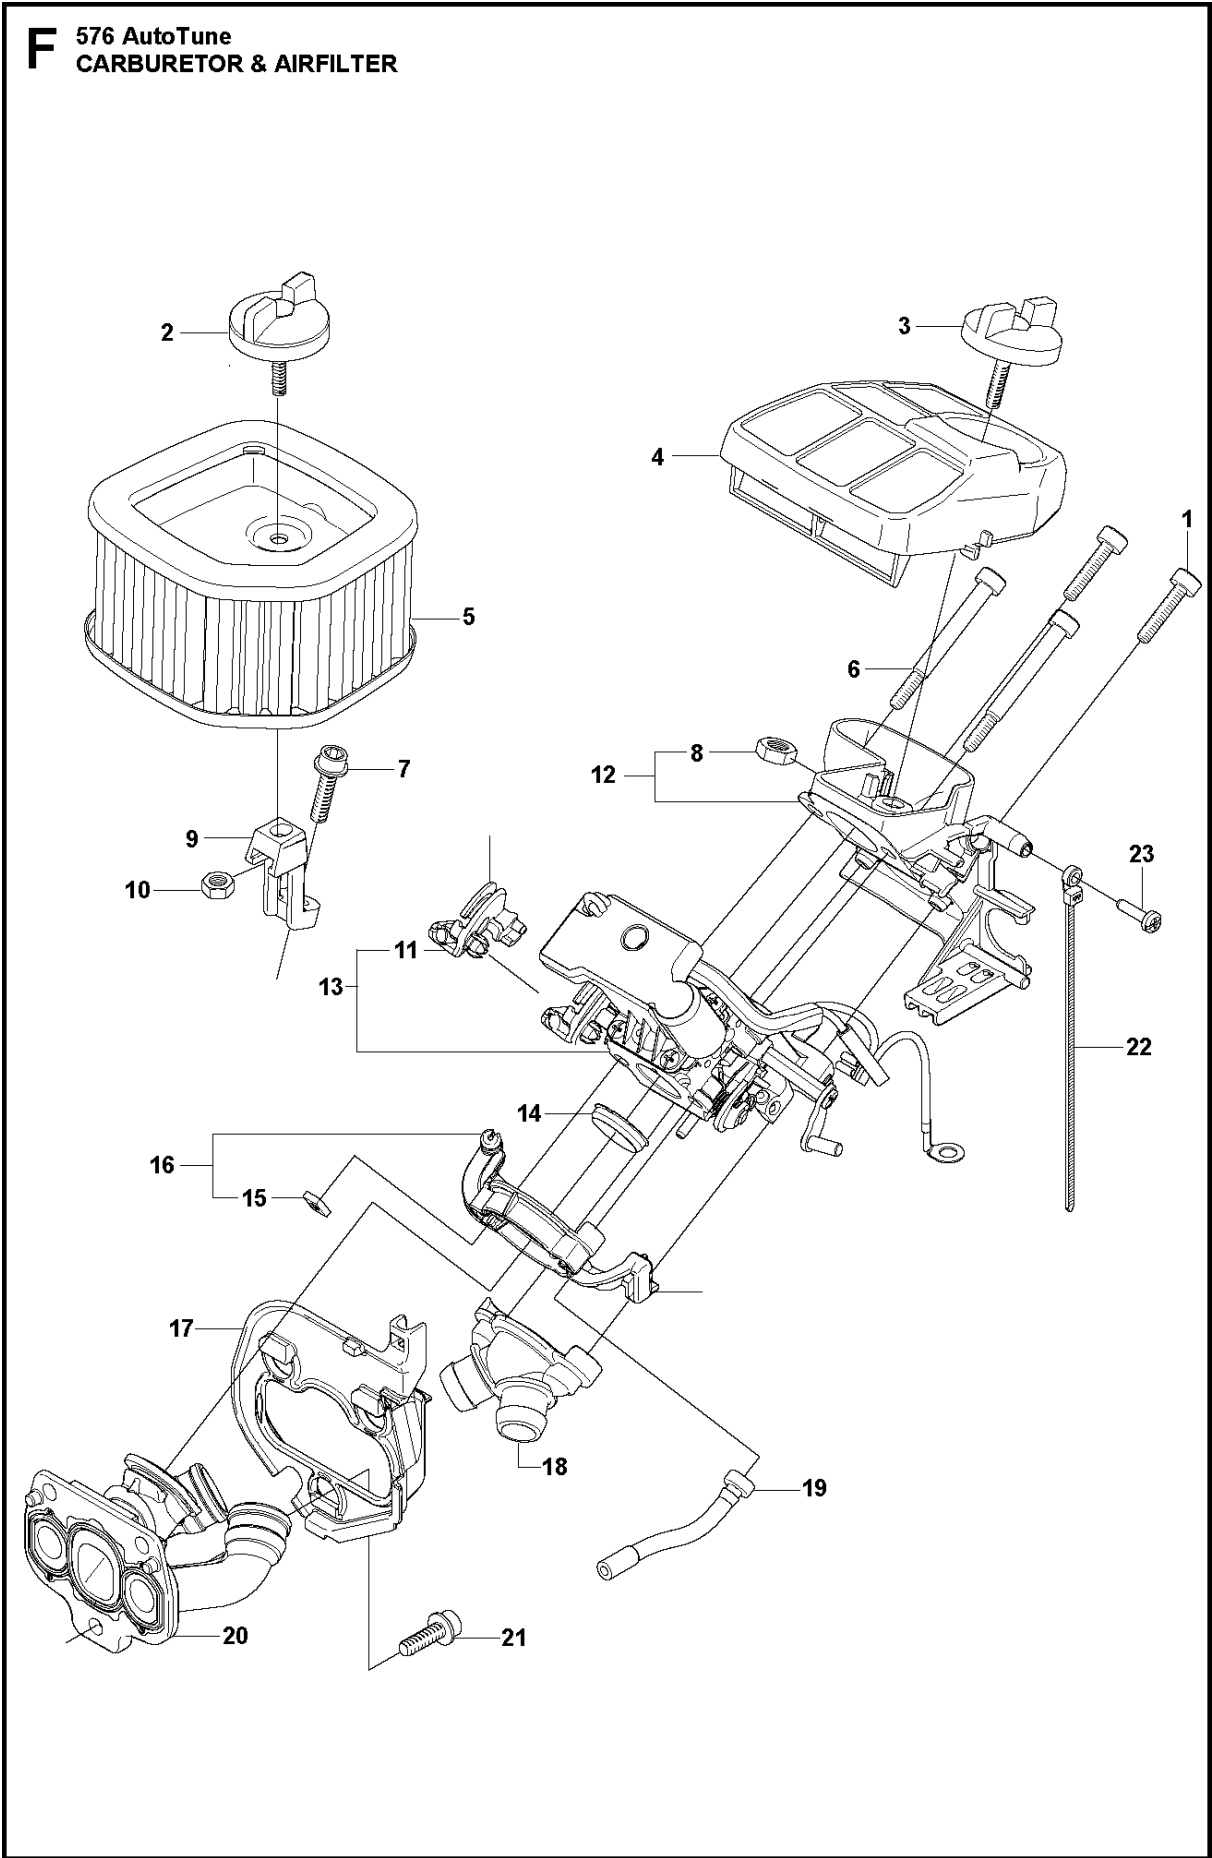

SPARE PARTS LIST

CHAIN SAWS

576 XP AUTO TUNE, from 2013-03 -

S 576 AutoTune
ACCESSORIES

ACCESSORIES

576 XP AUTO TUNE, from 2013-03 -

Спр. №	Код	Описание	Замечание	КОЛ	Наб.
1	503 55 85-01	Штуцер для опрессовки		1	
2	501 69 17-01	COMBINATION WRENCH		1	1
3	503 62 12-01	Смазка для кустореза Jon		1	1
4	503 55 86-02	Ключ-съемник		1	1
5	501 91 14-01	GREASE GUN		1	1
6	503 55 86-01	Ключ-съемник		1	1

CHAIN BRAKE

576 XP AUTO TUNE, from 2013-03 -

Спр. №	Код	Описание	Замечание	КОЛ Наб.
1	537 20 51-01	Выключатель		1
2	537 20 27-01	Рукоятка тормоза цепи		1
3	503 86 97-02	SHORT CIRCUIT SPRING		1
4	537 20 87-01	Провод		1
5	537 20 52-01	Тяга в засл 3120K K1250		1
6	537 20 90-01	SCREW		2
7	537 20 28-01	BUSHING		2
8	537 20 53-01	Уплотнение		1
9	537 20 38-01	Уплотнение		1
10	503 86 93-01	Карбюратор		2
11	503 20 02-12	SCREW IHSCFM		4
12	537 20 35-01	Карбюратор		1
13	503 70 99-01	Пружина		1
14	503 21 28-10	SCREW CCRPANT		1
15	501 87 53-04	Колено тормоза цепи		1
16	537 20 31-01	LOCK		1
17	503 43 65-01	Пружина		1
18	537 21 07-01	Направляющая		1
19	503 79 27-01	Пластина крепления ножа		1
20	503 75 22-02	Лента тормоза		1
22	503 21 70-72	SCREW CCRPANT		4
23	537 20 32-01	CAP		1