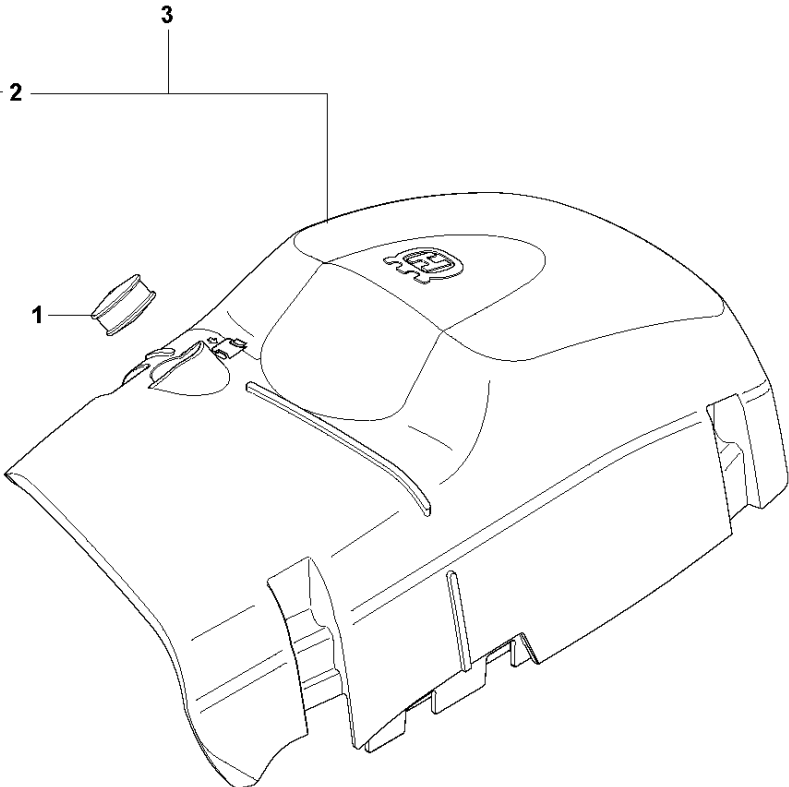

E1 576 AutoTune
CYLINDER COVER

CYLINDER COVER

576 XP AUTO TUNE, from 2013-03 -

Спр. №	Код	Описание	Замечание	КОЛ Наб.
1	537 20 71-01	Заглушка		1
2	503 98 74-01	Наклейка		1 3
3	537 21 25-03	Крышка цилиндра		1
4	537 21 05-01	Защита зимняя 357 359		1