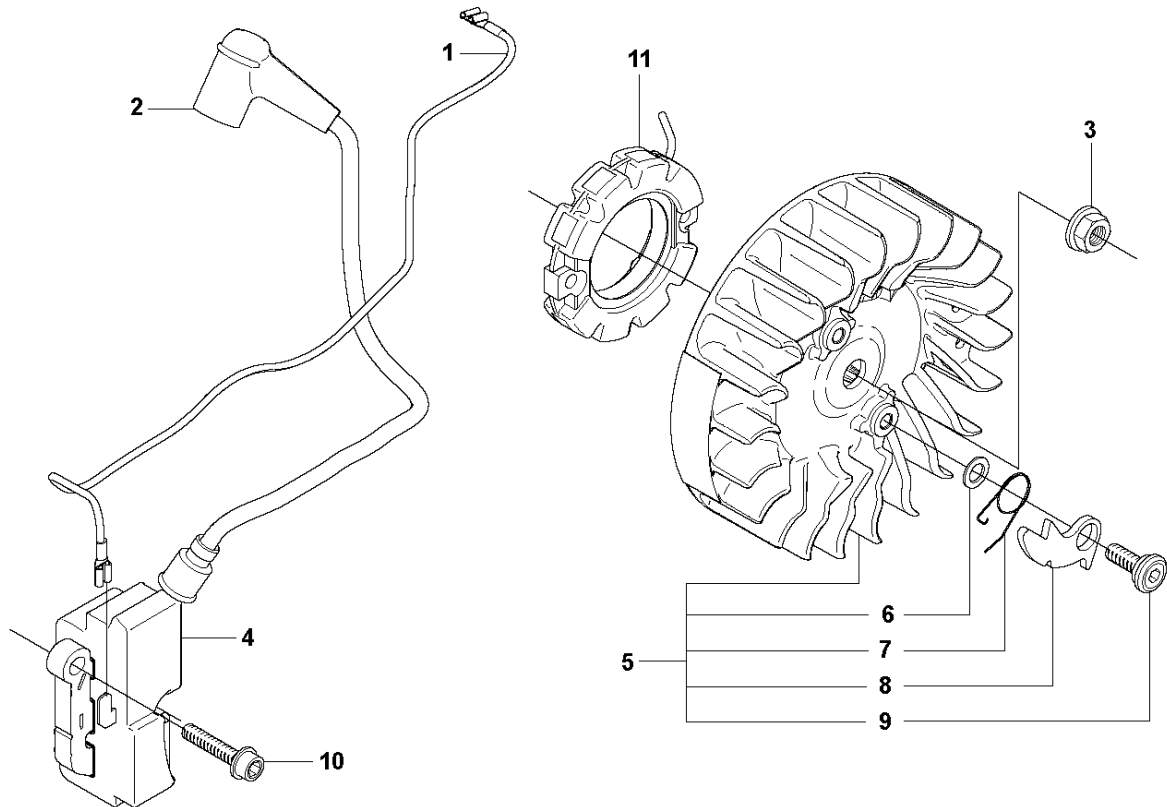

D 576 AutoTune
IGNITION SYSTEM

IGNITION SYSTEM

576 XP AUTO TUNE, from 2013-03 -

Спр. №	Код	Описание	Замечание	КОЛ	Наб.
1	544 91 18-01	Кабель 322, 323, 325, 326		1	
2	506 08 25-01	Колпачок свечи зажигания		1	
3	503 22 04-01	Гайка		1	
4	510 11 58-02	IGNITION MODULE	COT	1	
5	537 20 96-02	Маховик		1	
6	503 23 00-42	Шайба		2	5
7	501 67 35-01	Пружина		2	5
8	501 67 32-01	Собачка		2	5
9	501 81 99-01	SCREW		2	5
10	503 20 02-20	SCREW IHSCFM		2	
11	576 18 92-01	STATOR	576XP Autotune s/n from 20114500001/2011-11-08 -	1