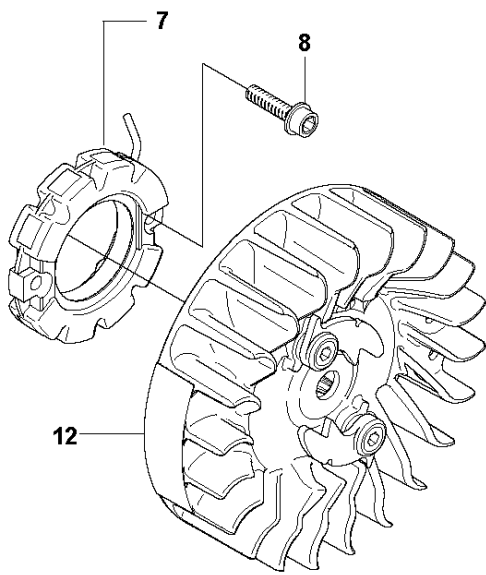

Q 576 AutoTune
HEATED HANDLES

Спр. №	Код	Описание	Замечание	КОЛ Наб.
1	537 20 59-02	Передняя рукоятка	G	1
2	537 20 89-02	Передняя ручка 371K	WAG	1
3	537 21 31-01	КРЫШКА		1
7	576 18 94-01	STATOR	XPG s/n from 20114500001/2011-11-08 -	1
8	503 20 26-16	SCREW IHSCM		2
9	537 13 14-02	MICRO SWITCH		1
10	503 21 28-10	SCREW CCRPANT		1
11	537 21 09-01	КРЫШКА		1
12	537 20 96-02	Маховик		1
13	537 21 10-01	CAP		1
14	503 20 47-01	SCREW IHPANM		1 1, 2
15	503 22 66-01	Гайка		1 1,2