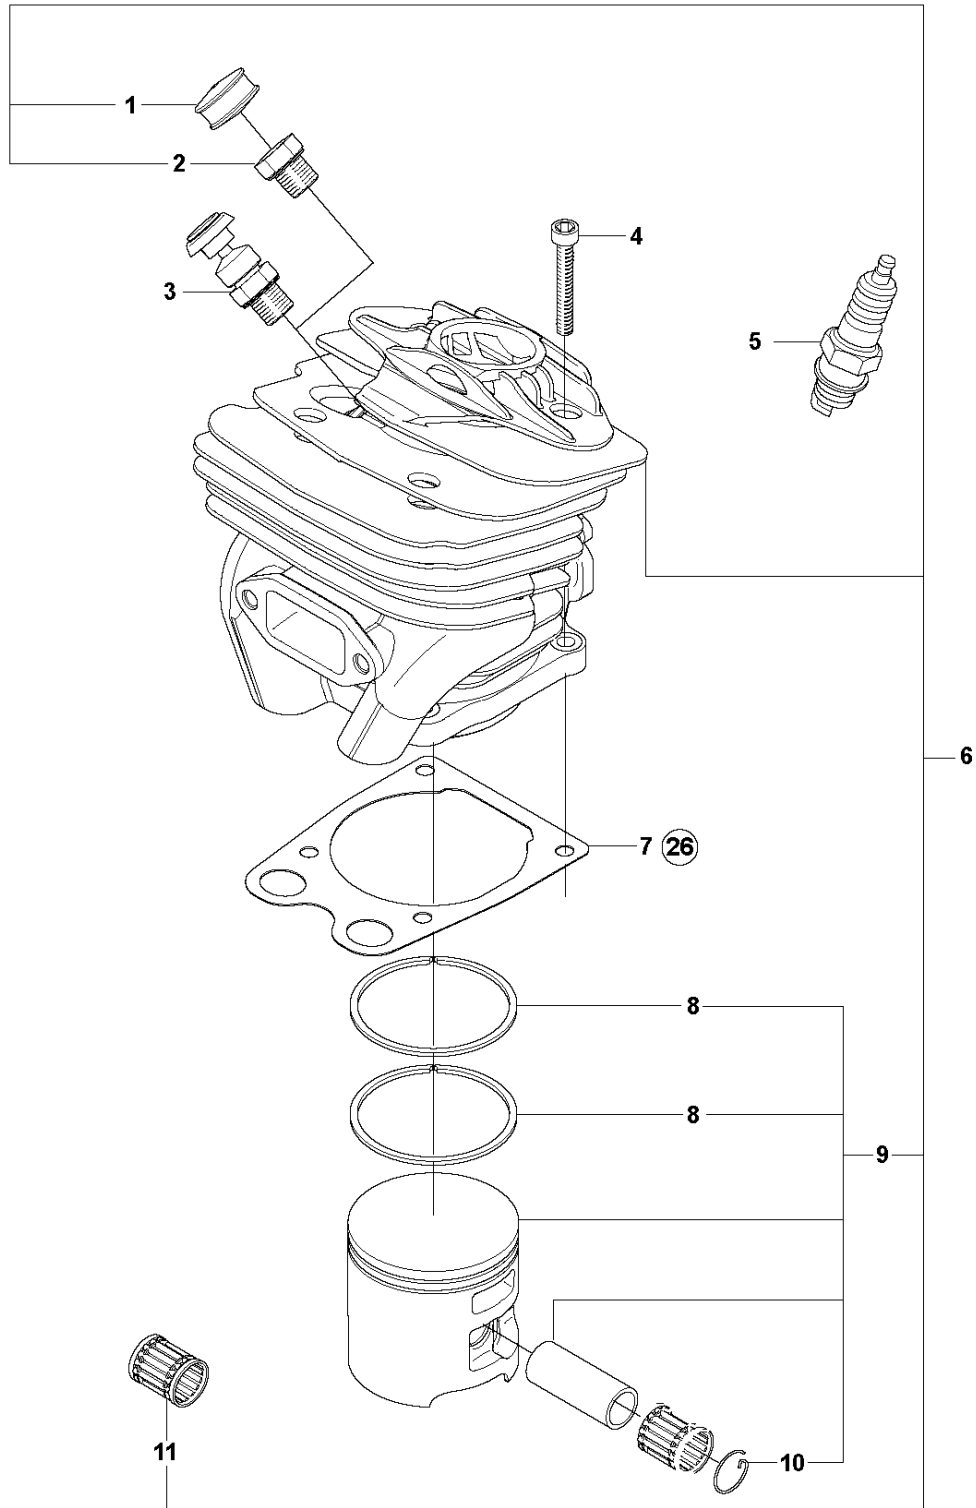

H 576 AutoTune
CYLINDER PISTON

CYLINDER PISTON

576 XP AUTO TUNE, from 2013-03 -

Спр. №	Код	Описание	Замечание	КОЛ	Наб.
1	537 20 71-01	Заглушка		1	6
2	503 55 22-01	Заглушка		1	6
3	584 28 87-01	DECOMPRESSION VALVE		1	
4	725 53 33-55	SCREW IHSCM		4	
5	503 23 51-11	Свеча зажигания NGKBPМR7A		1	
6	575 25 74-06	Цилиндр	s/n from 20140600193/2014-02-05 -	1	
7	544 98 15-01	Прокладка		1	26
8	522 99 01-01	Кольцо поршневое		2	6, 9
9	575 25 73-04	Поршень с двумя кольцами	s/n from 2013-12-13 -	1	6
10	737 43 12-00	SNAP RING		2	6, 9
11	577 57 24-01	Подшипник	s/n from 20120900001/2012-02-20 -	1	6
26	537 21 26-02	Набор прокладок	Set of gaskets