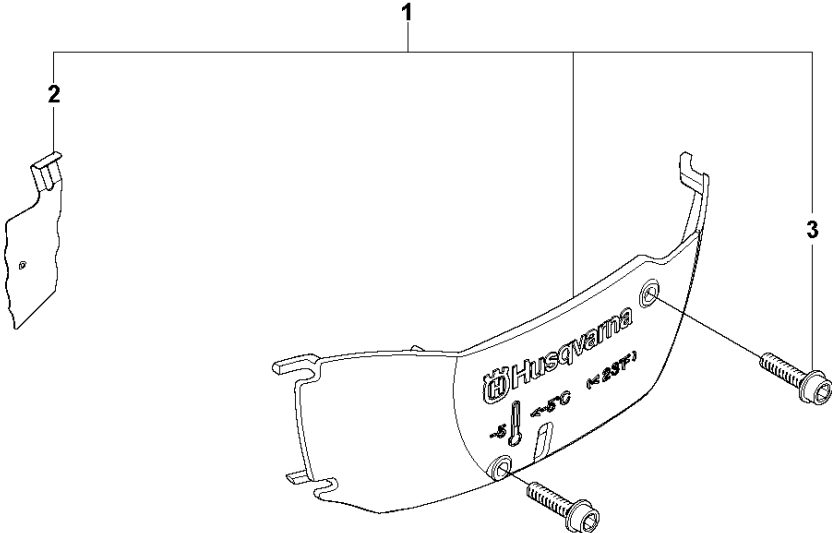

R 576 AutoTune
WINTER KIT

WINTER KIT

576 XP AUTO TUNE, from 2013-03 -

Спр. №	Код	Описание	Замечание	КОЛ	Наб.
1	504 04 57-01	Зимний кожух		1	
2	537 21 05-01	Защита зимняя 357 359		1	1
3	503 21 70-16	SCREW CCRPANT		2	1