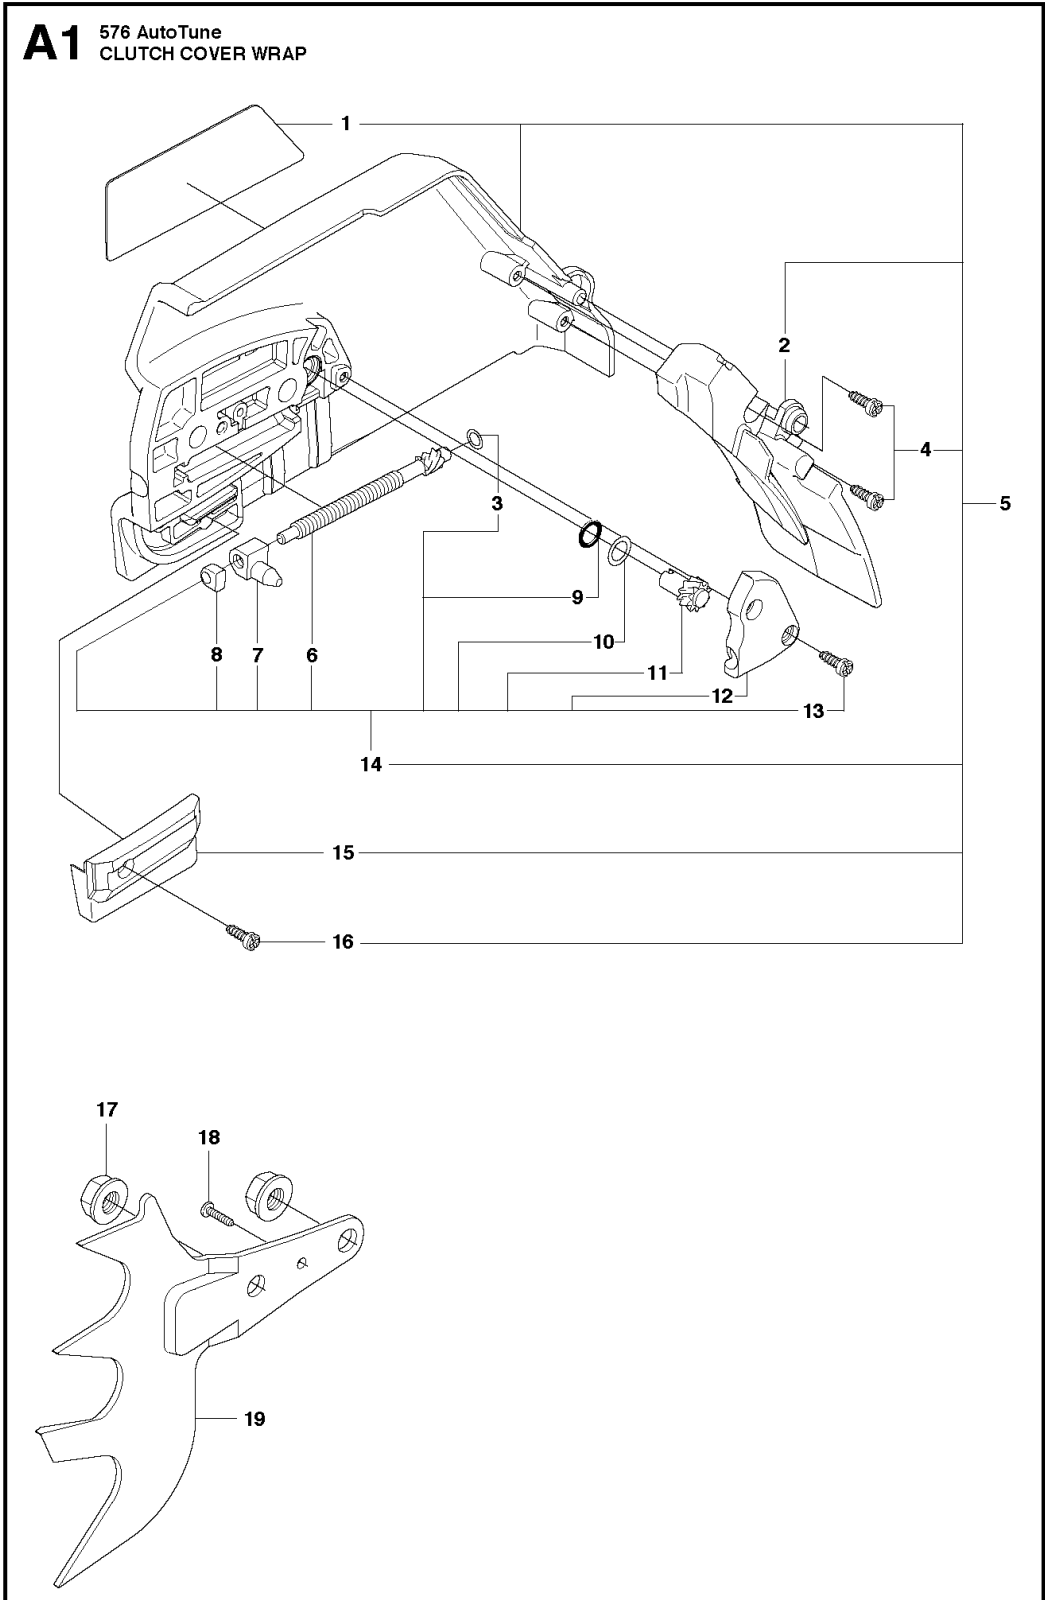

CLUTCH COVER

576 XP AUTO TUNE, from 2013-03 -

Спр. №	Код	Описание	Замечание	КОЛ	Наб.
1	537 03 38-03	Наклейка		1	5
2	537 17 41-01	Защита		1	5
3	503 23 00-66	Шайба		1	14
4	503 21 28-10	SCREW CCRPANT		1	5
5	537 33 10-05	Крышка стартера	576XPW	1	
6	537 07 95-02	SCREW		1	5, 14
7	503 99 83-01	Собачка		1	5, 14
8	537 01 74-01	Втулка		1	5, 14
9	740 48 07-02	Сальник		1	5, 14
10	503 23 00-63	Шайба		1	5, 14
11	537 07 94-02	WORD WHEEL		1	5, 14
12	537 01 68-01	КРЫШКА		1	5, 14
13	503 21 28-10	SCREW CCRPANT		2	14
14	537 04 41-02	Натяжитель цепи		1	5
15	537 04 34-01	Направитель цепи		1	5
16	503 21 28-10	SCREW CCRPANT		1	5
17	503 22 00-01	HEXAGON NUT		2	
18	503 21 28-10	SCREW CCRPANT		1	
19	503 92 27-01	Гребенка		1