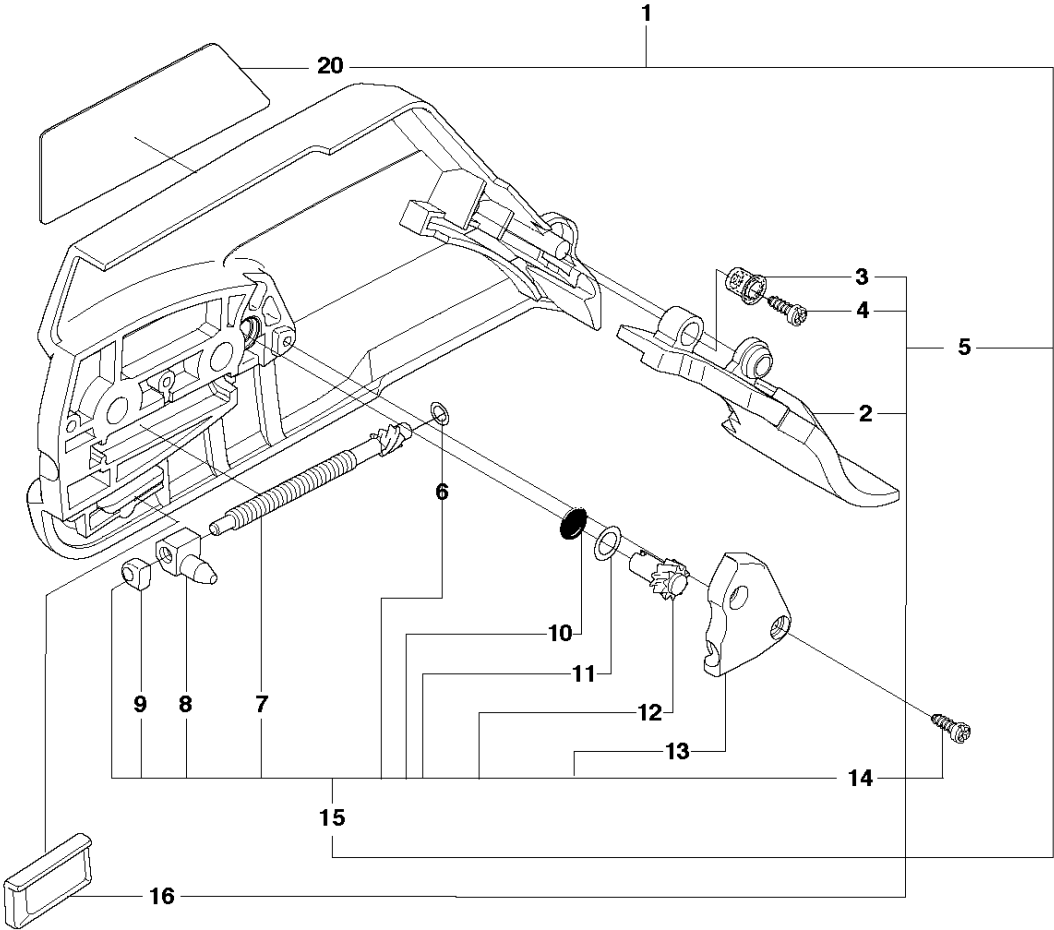

A2 576 AutoTune
CLUTCH COVER

CLUTCH COVER

576 XP AUTO TUNE, from 2013-03 -

Спр. №	Код	Описание	Замечание	КОЛ	Наб.
1	537 03 35-04	Крышка стартера		1	
2	503 76 29-02	Защита		1	5, 1
3	503 89 70-01	Втулка		1	5, 1
4	503 21 28-10	SCREW CCRPANT		1	5, 1
5	537 03 35-05	Крышка стартера		1	1
6	503 23 00-66	Шайба		1	15, 1
7	537 07 95-02	SCREW		1	15, 1
8	503 99 83-01	Собачка		1	15, 1
9	537 01 74-01	Втулка		1	15, 1
10	740 48 07-02	Сальник		1	15, 1
11	503 23 00-63	Шайба		1	15, 1
12	537 07 94-02	WORD WHEEL		1	15, 1
13	537 01 68-01	КРЫШКА		1	15, 1
14	503 21 28-10	SCREW CCRPANT		2	15
15	537 04 41-02	Натяжитель цепи		1	1
16	501 51 72-01	Направитель цепи		1	5, 1
17	503 22 00-01	HEXAGON NUT		2	
18	503 21 28-10	SCREW CCRPANT		1	
19	503 71 97-01	Гребенка		1	
20	537 03 38-03	Наклейка		1	1