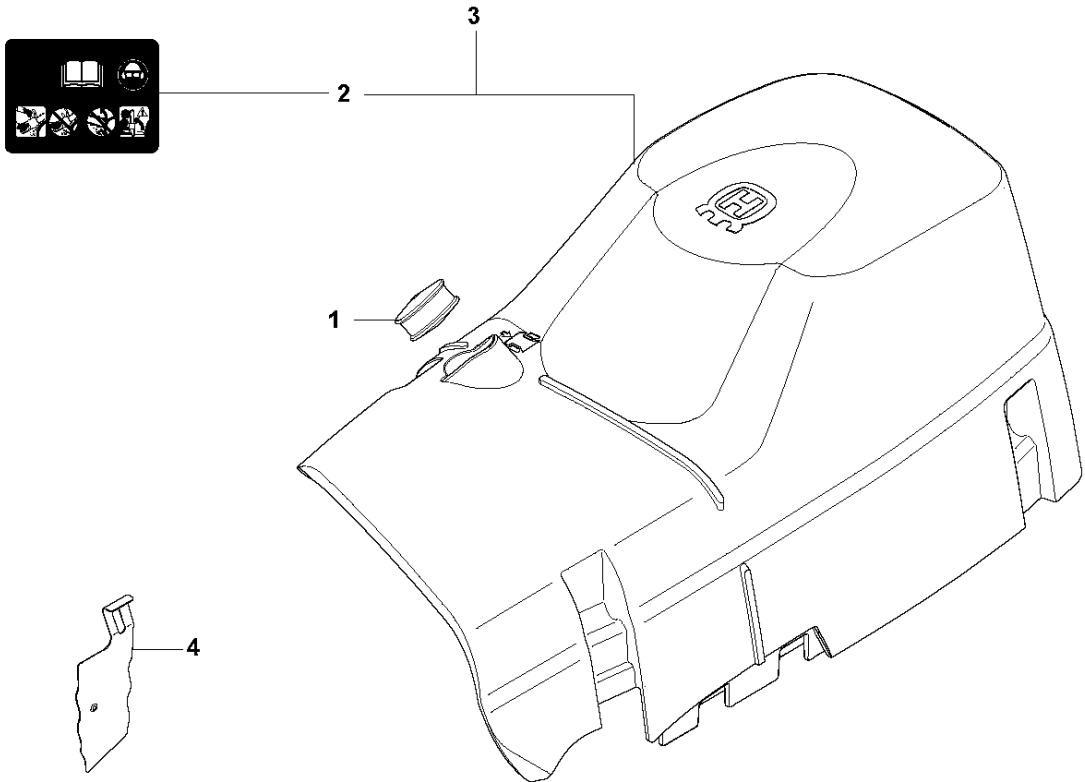

E2 576 AutoTune
CYLINDER COVER

CYLINDER COVER

576 XP AUTO TUNE, from 2013-03 -

Спр. №	Код	Описание	Замечание	КОЛ Наб.
1	537 20 71-01	Заглушка		1
2	503 98 74-01	Наклейка		1 3
3	537 21 25-04	Крышка цилиндра		1
4	537 21 05-01	Защита зимняя 357 359		1