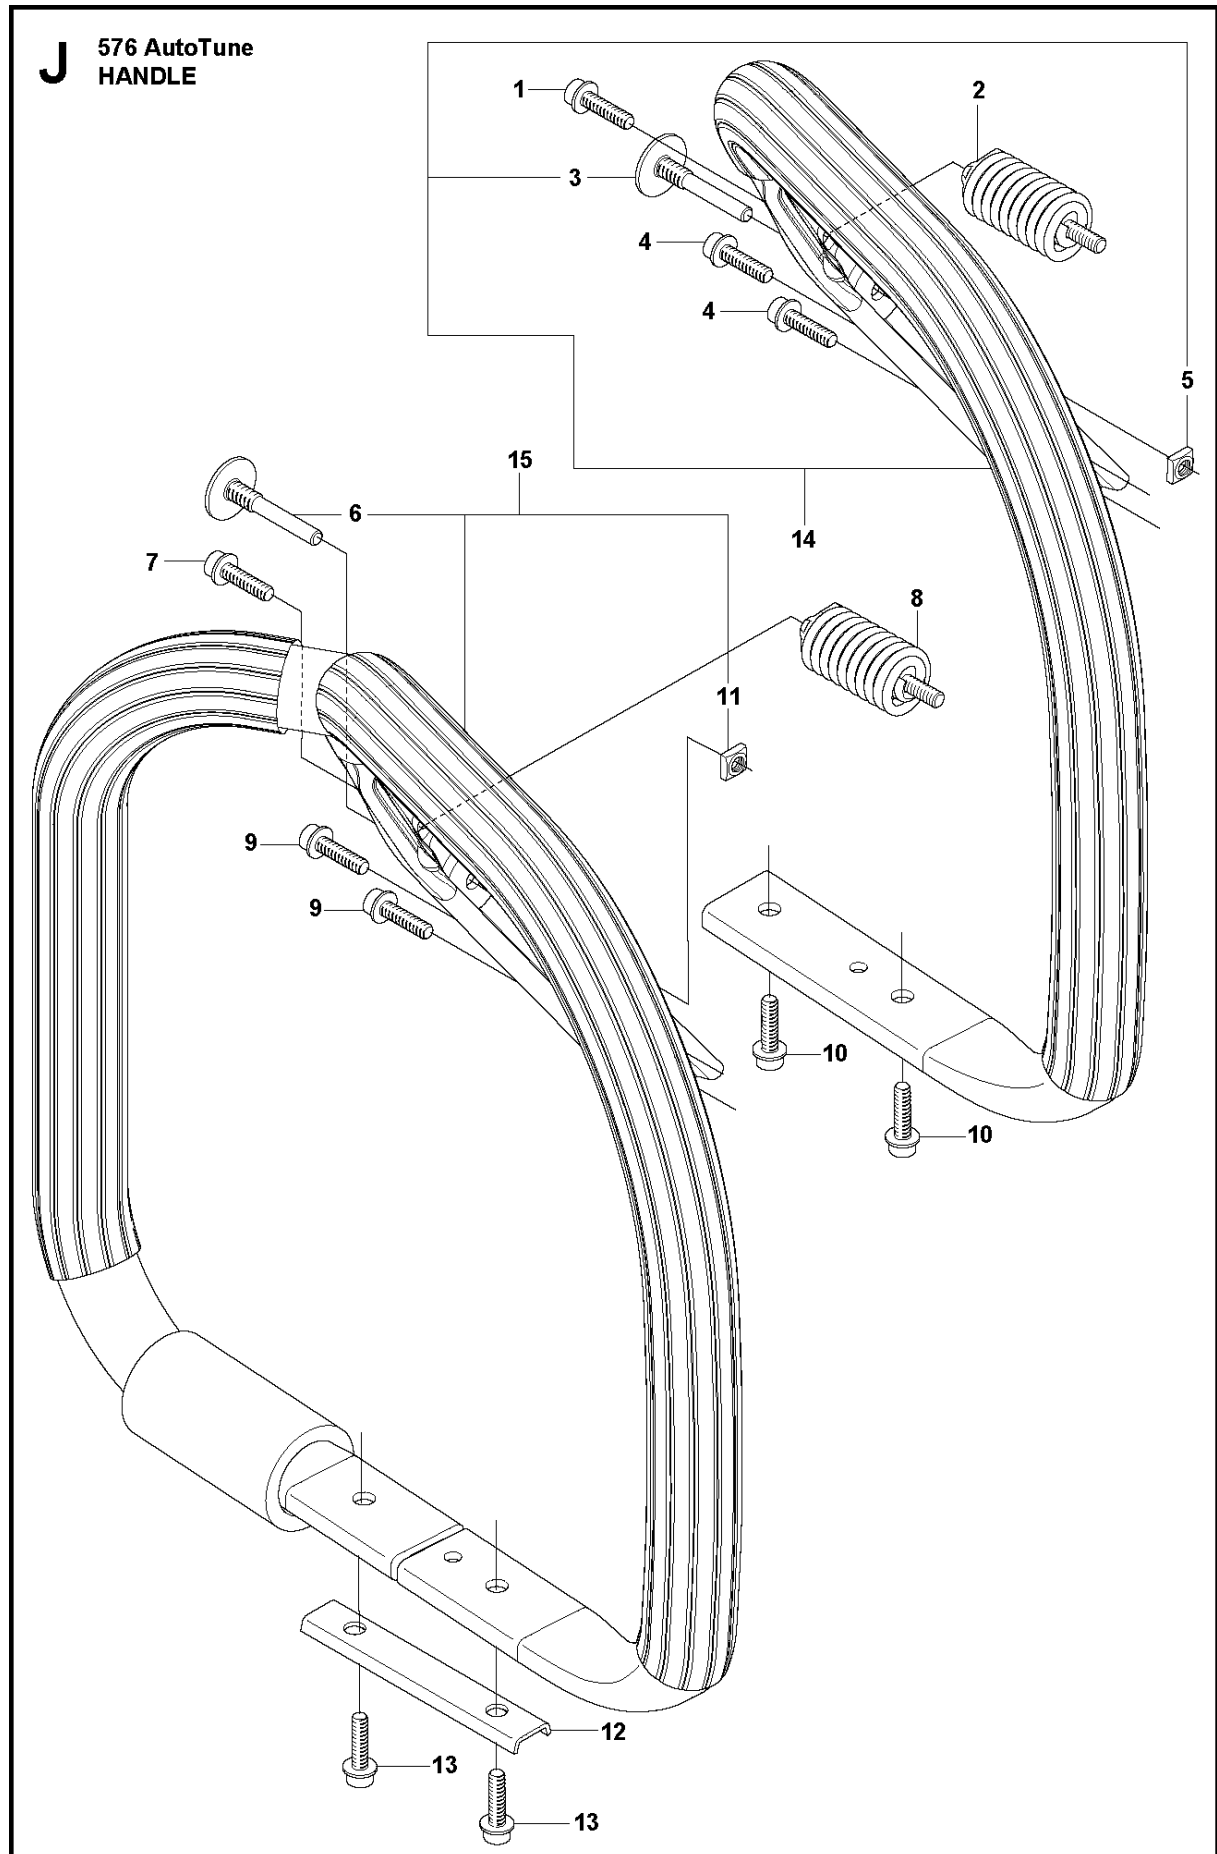

Спр. №	Код	Описание	Замечание	КОЛ	Наб.
1	503 21 88-74	SCREW IHSCT		1	
2	503 63 75-02	ANTIVIBRATION ELEMENT		1	
3	503 20 47-01	SCREW IHPANM		1	14
4	503 21 88-74	SCREW IHSCT		2	
5	503 22 66-01	Гайка		1	14
6	503 20 47-01	SCREW IHPANM		1	15
7	503 21 88-74	SCREW IHSCT		1	
8	503 63 75-02	ANTIVIBRATION ELEMENT		1	
9	503 21 88-74	SCREW IHSCT		2	
10	503 21 88-74	SCREW IHSCT		2	
11	503 22 66-01	Гайка		1	15
12	537 03 73-01	REINFORCING PLATE		1	
13	503 21 88-74	SCREW IHSCT		2	
14	537 20 59-03	Передняя рукоятка	compl. 576XP Ø 27mm	1	
15	537 20 89-01	Передняя ручка 371K	compl. 576 WA	1