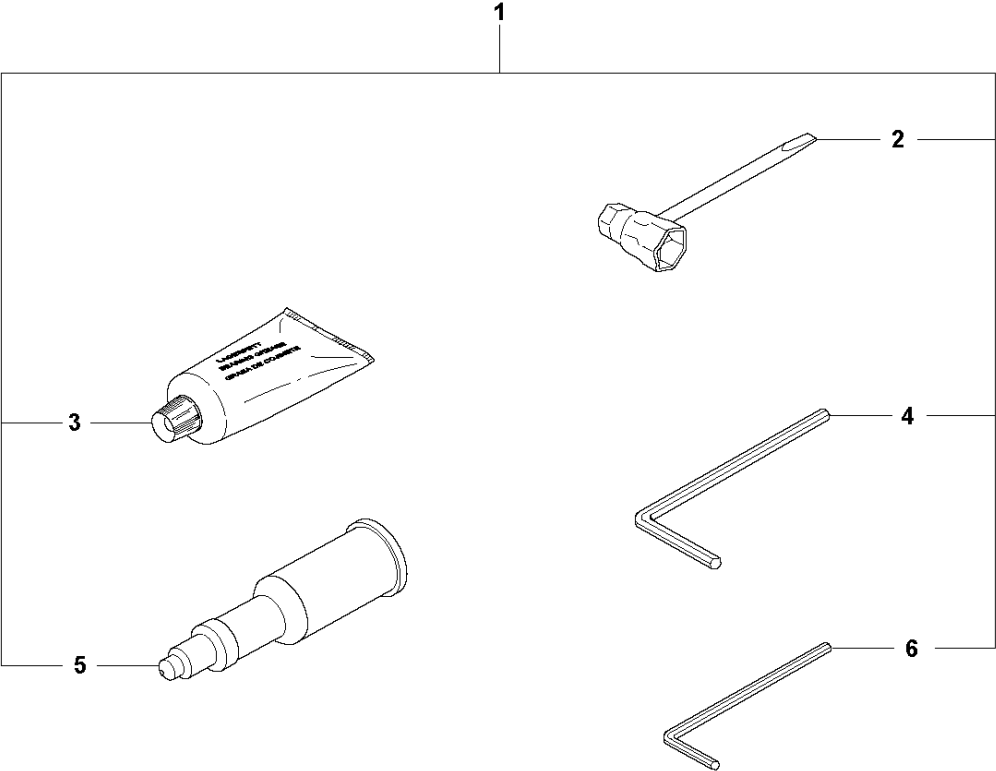

SPARE PARTS LIST

CHAIN SAWS

576 XP AUTO TUNE, from 2013-03 -

S 576 AutoTune
ACCESSORIES

ACCESSORIES

576 XP AUTO TUNE, from 2013-03 -

Спр. №	Код	Описание	Замечание	КОЛ	Наб.
1	503 55 85-01	Штуцер для опрессовки		1	
2	501 69 17-01	COMBINATION WRENCH		1	1
3	503 62 12-01	Смазка для кустореза Jon		1	1
4	503 55 86-02	Ключ-съемник		1	1
5	501 91 14-01	GREASE GUN		1	1
6	503 55 86-01	Ключ-съемник		1	1

CHAIN BRAKE

576 XP AUTO TUNE, from 2013-03 -

Спр. №	Код	Описание	Замечание	КОЛ Наб.
1	537 20 51-01	Выключатель		1
2	537 20 27-01	Рукоятка тормоза цепи		1
3	503 86 97-02	SHORT CIRCUIT SPRING		1
4	537 20 87-01	Провод		1
5	537 20 52-01	Тяга в засл 3120K K1250		1
6	537 20 90-01	SCREW		2
7	537 20 28-01	BUSHING		2
8	537 20 53-01	Уплотнение		1
9	537 20 38-01	Уплотнение		1
10	503 86 93-01	Карбюратор		2
11	503 20 02-12	SCREW IHSCFM		4
12	537 20 35-01	Карбюратор		1
13	503 70 99-01	Пружина		1
14	503 21 28-10	SCREW CCRPANT		1
15	501 87 53-04	Колено тормоза цепи		1
16	537 20 31-01	LOCK		1
17	503 43 65-01	Пружина		1
18	537 21 07-01	Направляющая		1
19	503 79 27-01	Пластина крепления ножа		1
20	503 75 22-02	Лента тормоза		1
22	503 21 70-72	SCREW CCRPANT		4
23	537 20 32-01	CAP		1