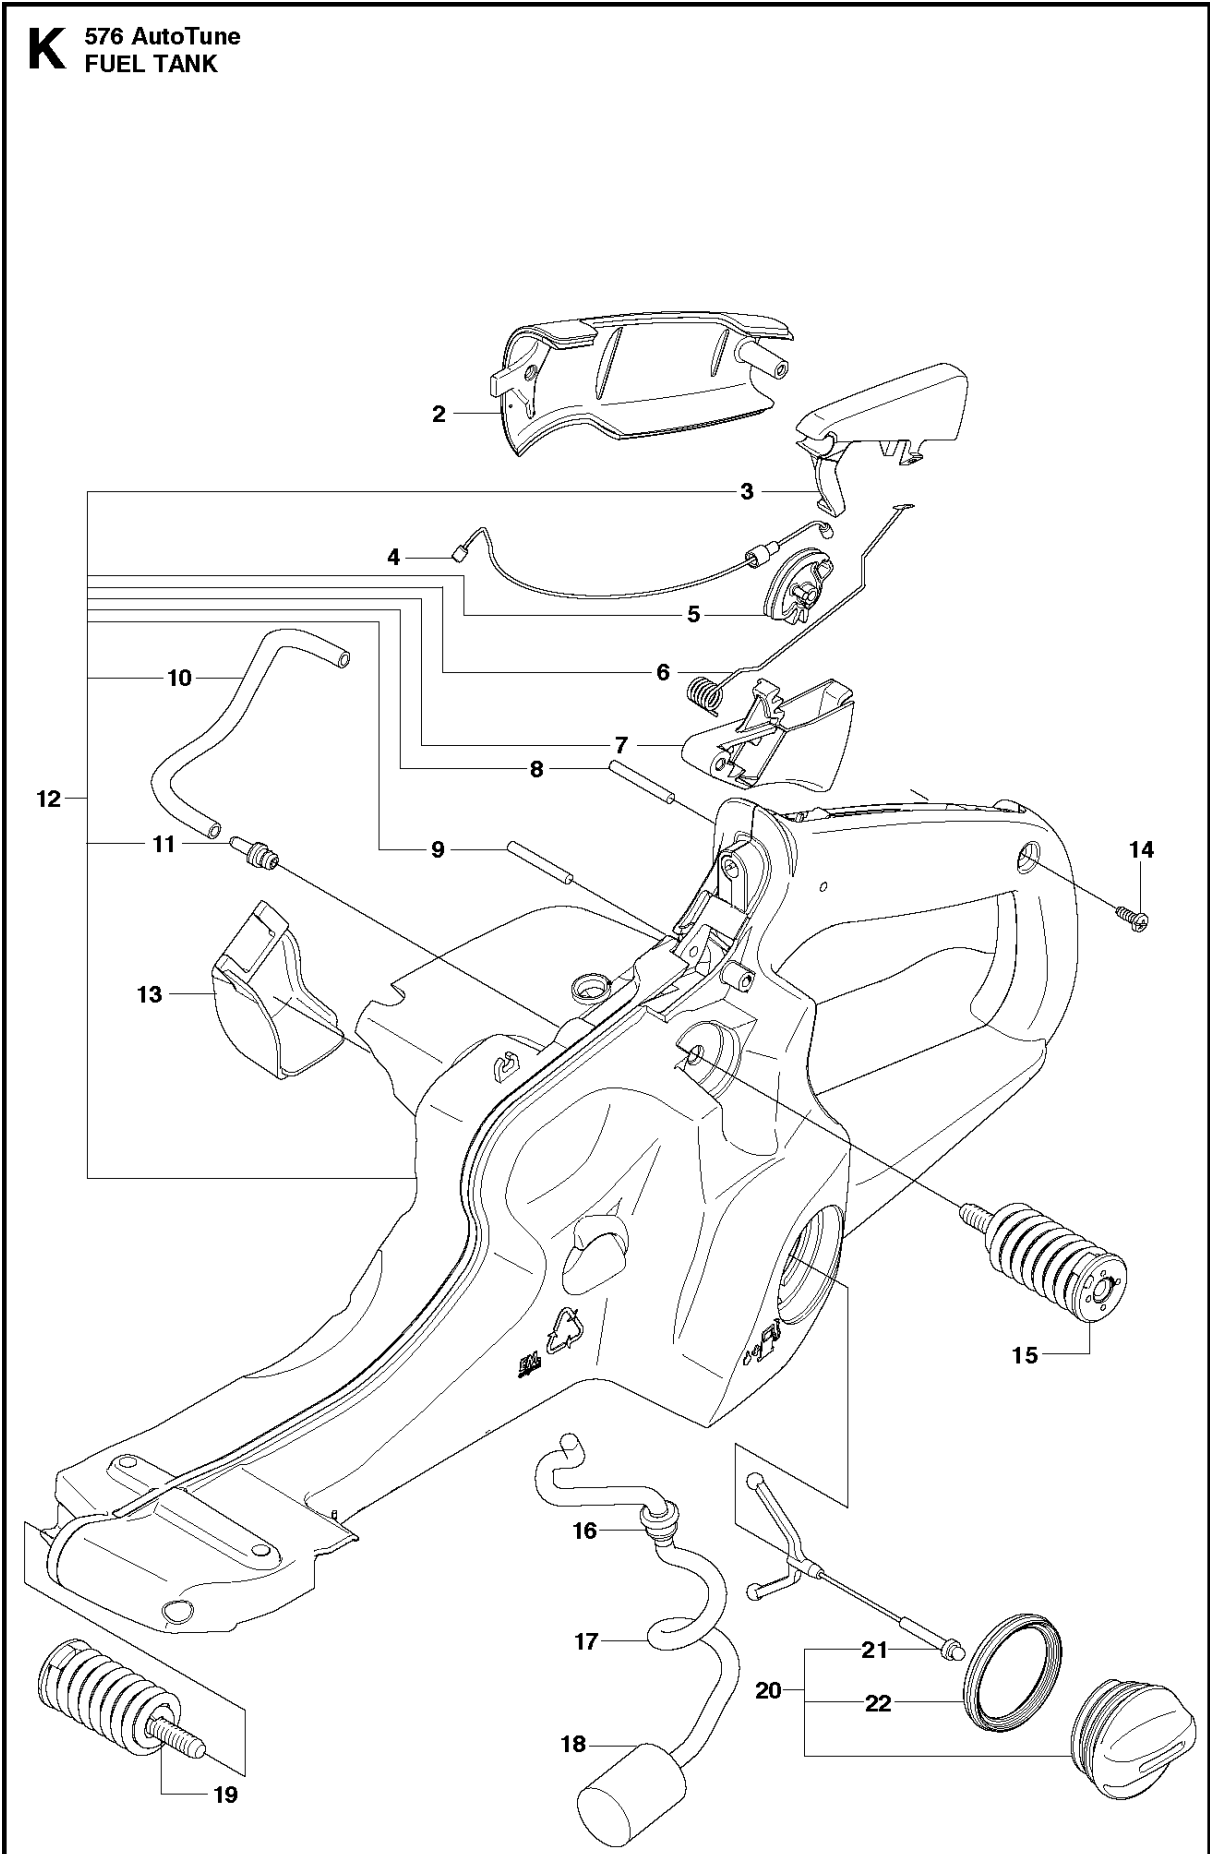

FUEL TANK

576 XP AUTO TUNE, from 2013-03 -

Спр. №	Код	Описание	Замечание	КОЛ	Наб.
2	537 20 56-01	КРЫШКА	Grey	1	.
3	537 20 84-01	Предохранитель монетки		1	12
4	537 21 11-01	THROTTLE WIRE		1	
5	537 20 85-01	CABLE LEVER		1	12
6	537 20 98-01	Пружина		1	12
7	537 20 83-01	THROTTLE TRIGGER		1	12
8	720 12 40-20	PARALLEL PIN		1	12
9	720 12 40-20	PARALLEL PIN		1	12
10	581 75 61-06	Шланг топливный	s/n from 20131100004/2013-03-21 -	1	12
11	537 35 95-01	Штуцер вентиляции бака		1	12
12	537 21 35-04	Бак топливный		1	
13	537 20 57-01	КРЫШКА		1	
14	503 21 28-10	SCREW CCRPANT		1	
15	537 21 03-01	ANTIVIBRATION ELEMENT	Std	1	
15	537 21 03-02	ANTIVIBRATION ELEMENT	Hard	1	
16	503 73 58-01	BUSHING		1	
17	581 75 62-02	Шланг топливный	s/n from 20131100004/2013-03-21 -	1	
18	503 44 32-01	Фильтр топливный с грузом		1	
19	537 21 03-03	ANTIVIBRATION ELEMENT	Std	1	
19	537 21 03-04	ANTIVIBRATION ELEMENT	Hard	1	
20	537 21 52-02	Крышка топливного бака		1	
21	503 57 89-01	HOLDER		1	20
22	537 21 50-01	Уплотнение		1	20