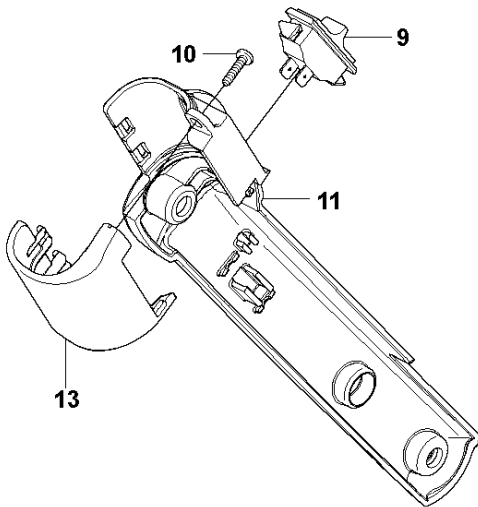

Q 576 AutoTune
HEATED HANDLES

Спр. №	Код	Описание	Замечание	КОЛ Наб.
1	537 20 59-02	Передняя рукоятка	G	1
2	537 20 89-02	Передняя ручка 371K	WAG	1
3	537 21 31-01	КРЫШКА		1
7	576 18 94-01	STATOR	XPG s/n from 20114500001/2011-11-08 -	1
8	503 20 26-16	SCREW IHSCM		2
9	537 13 14-02	MICRO SWITCH		1
10	503 21 28-10	SCREW CCRPANT		1
11	537 21 09-01	КРЫШКА		1
12	537 20 96-02	Маховик		1
13	537 21 10-01	CAP		1
14	503 20 47-01	SCREW IHPANM		1 1, 2
15	503 22 66-01	Гайка		1 1,2