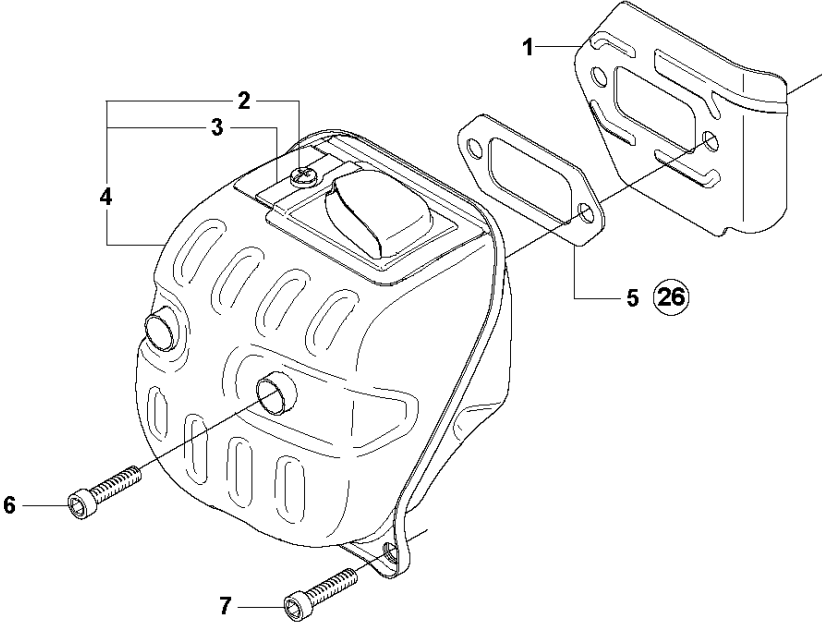

G 576 AutoTune
MUFFLER

MUFFLER

576 XP AUTO TUNE, from 2013-03 -

Спр. №	Код	Описание	Замечание	КОЛ	Наб.
1	537 21 06-01	Прокладка глушителя		1	
2	724 12 87-59	SCREW CRPANM		1	4
3	503 76 64-02	SPARK ARRESTER SCREEN		1	4
4	544 03 02-01	MUFFLER ASSY	FF CE	1	
4	544 03 02-02	MUFFLER ASSY	DF US	1	
5	537 20 82-01	Прокладка		1	26
6	725 53 70-55	SCREW IHSCM		2	
7	503 20 73-20	SCREW IHSCM		2	
26	537 21 26-02	Набор прокладок	Set of gaskets	1