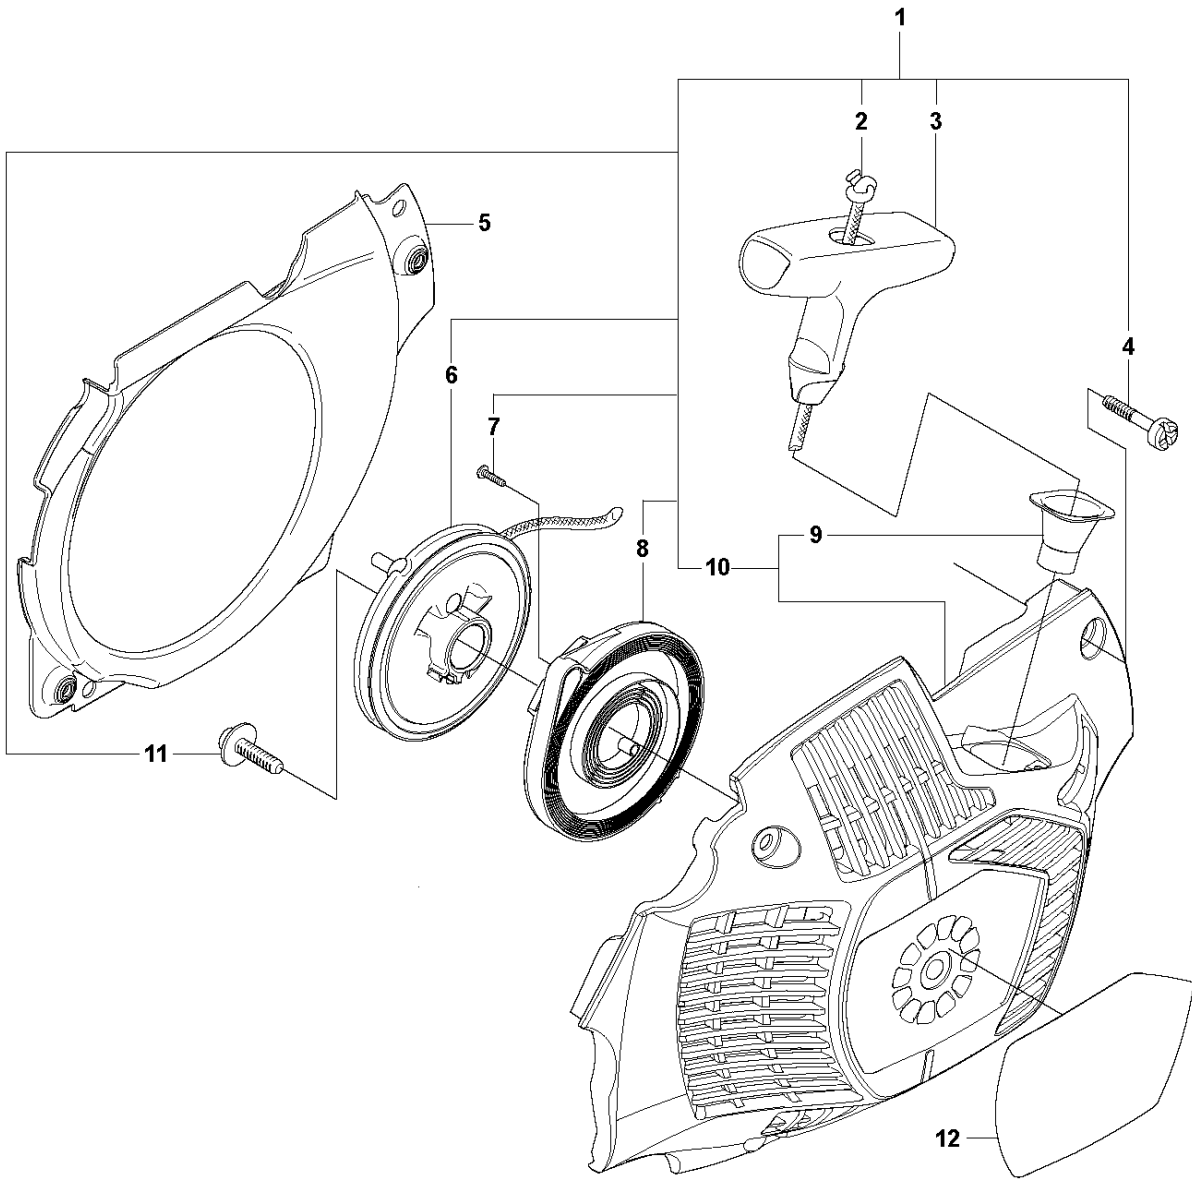

C 576 AutoTune
STARTER

STARTER

576 XP AUTO TUNE, from 2013-03 -

Спр. №	Код	Описание	Замечание	КОЛ	Наб.
1	504 04 55-02	Стартер в сборе Partner		1	
2	505 30 51-25	STARTER CORD		1	1
3	537 23 25-01	Ручка стартера		1	1
4	544 08 03-01	SCREW		4	1
5	537 20 26-01	AIR CONDUCTOR		1	1
6	537 20 24-01	Катушка стартера 262		1	1
7	503 21 28-13	SCREW CCRPANT		2	1
8	505 06 53-01	Пружина стартера	s/n from 2014900001/2010-02-10 -	1	1
9	537 28 32-01	REINFORCEMENT SLEEVE		1	1, 10
10	504 04 54-01	Крышка стартера 2095		1	1
11	503 20 52-16	SCREW IHST		1	1
12	504 09 41-03	Наклейка	576XP AutoTune	1	
12	504 09 41-04	Наклейка	576XPG AutoTune	1