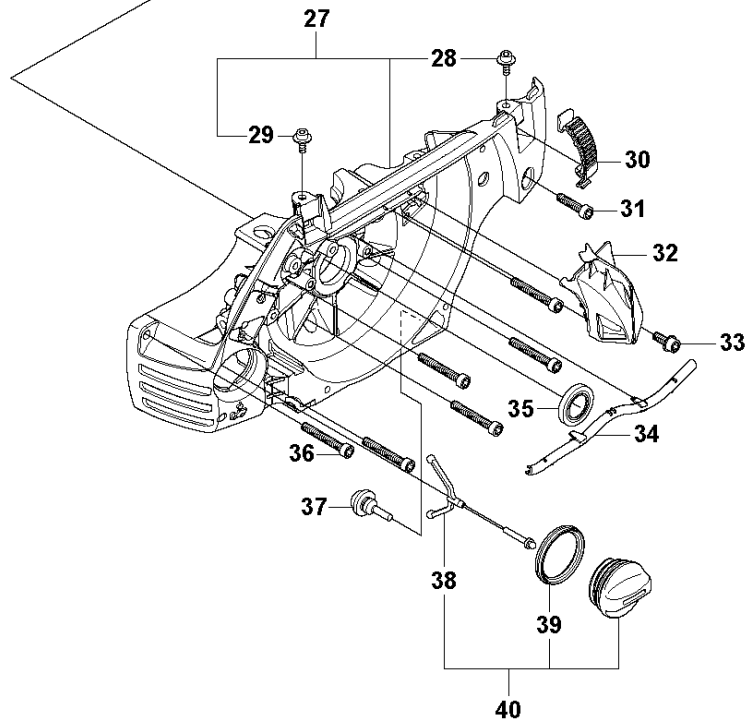

M 576 AutoTune
CRANKCASE

26 537 21 26-02 576XP
Packningssats
Set of gaskets
Dichtungssatz
Jeu de joints
Juego de juntas

CRANKCASE

576 XP AUTO TUNE, from 2013-03 -

Спр. №	Код	Описание	Замечание	КОЛ	Наб.
1	537 40 35-01	Крышка фильтра		1	9
2	530 02 61-19	VALVE P351		1	9
3	537 20 30-01	PIN KNEE-JOINT		1	9
4	505 11 15-01	SCREW IHSCM		1	9
5	505 11 15-01	SCREW IHSCM		1	9
6	537 01 37-02	Направляющая пластина		1	
7	503 21 28-10	SCREW CCRPANT		1	
8	501 27 08-01	Уплотнитель винта		1	9
9	544 89 66-02	Коленвал		1	
10	503 84 61-01	Амортизатор K950		1	
11	503 20 73-20	SCREW IHSCM		1	
12	537 37 79-01	Уловитель цепи		1	
13	501 27 08-01	Уплотнитель винта		1	9
14	537 05 13-01	Болт для установки шины		2	9
15	503 21 26-16	SCREW IHPANM		2	
16	537 04 29-01	ABSORBER		1	
17	503 64 79-02	Гребенка		1	
18	503 20 07-80	SCREW IHSCFM		1	
19	537 01 71-01	Гребенка		1	
20	537 02 44-01	Вставка защитная		1	
21	537 08 92-01	Уловитель цепи		1	
22	503 20 07-80	SCREW IHSCFM		1	
23	503 22 24-01	LOCK NUT		1	
24	537 01 72-01	Гребенка		1	
25	503 22 24-01	LOCK NUT		1	
26	537 21 26-02	Набор прокладок	Set of gaskets	1	
27	544 89 66-02	Коленвал		1	
28	505 11 15-01	SCREW IHSCM		1	27
29	505 11 15-01	SCREW IHSCM		1	27
30	503 89 47-03	SNAP	Grey	4	
31	503 20 73-20	SCREW IHSCM		1	
32	537 20 92-01	Воздуховод		1	
33	503 20 02-12	SCREW IHSCFM		1	
33	503 20 07-12	SCREW IHSCFM		1	
34	537 20 39-01	Проставка		1	
35	505 48 68-01	RADIAL SEAL		1	
36	503 20 08-70	SCREW IHSCM		6	
37	503 84 61-01	Амортизатор K950		1	
38	503 57 89-01	HOLDER		1	40
39	537 21 50-01	Уплотнение		1	40
40	537 21 52-02	Крышка топливного бака		1