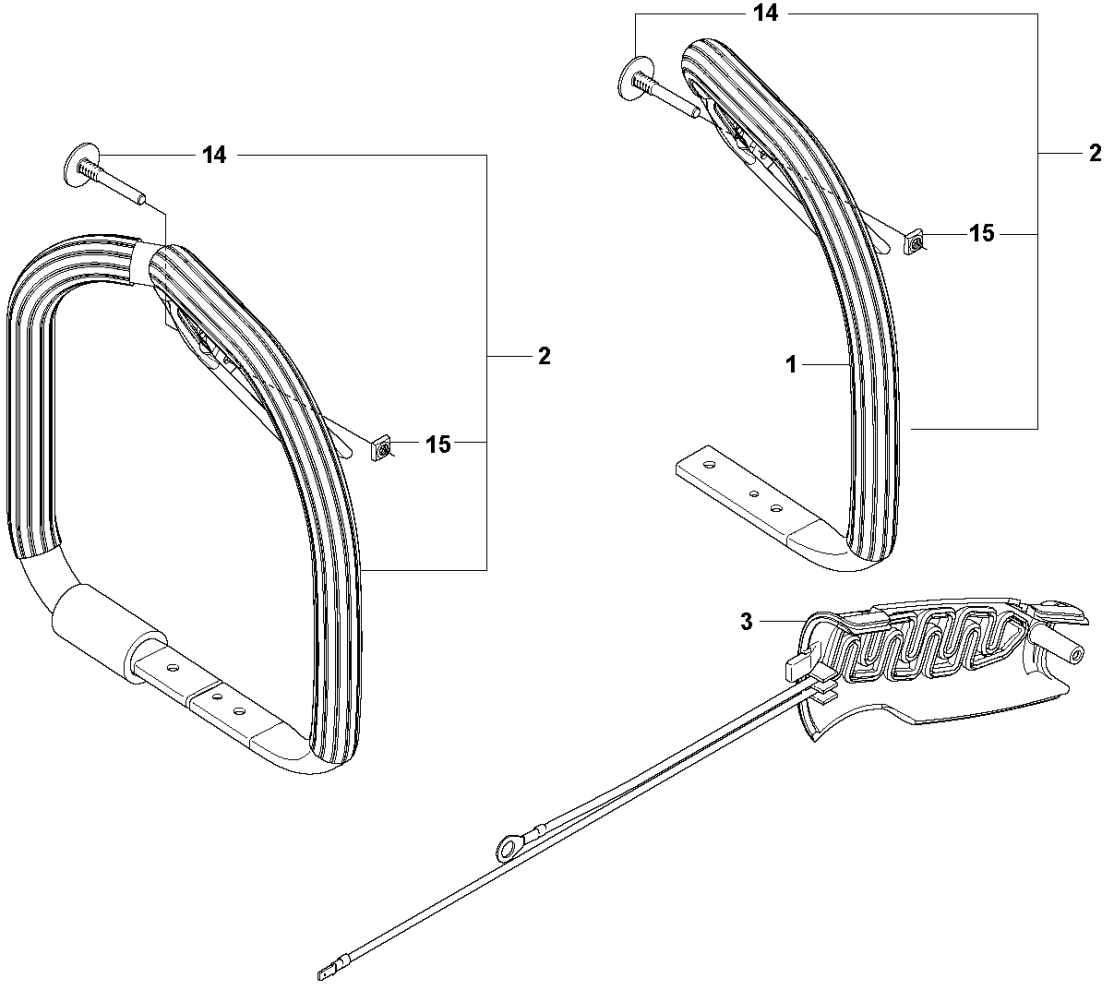

Q 576 AutoTune
HEATED HANDLES

Спр. №	Код	Описание	Замечание	КОЛ Наб.
1	537 20 59-02	Передняя рукоятка	G	1
2	537 20 89-02	Передняя ручка 371K	WAG	1
3	537 21 31-01	КРЫШКА		1
7	576 18 94-01	STATOR	XPG s/n from 20114500001/2011-11-08 -	1
8	503 20 26-16	SCREW IHSCM		2
9	537 13 14-02	MICRO SWITCH		1
10	503 21 28-10	SCREW CCRPANT		1
11	537 21 09-01	КРЫШКА		1
12	537 20 96-02	Маховик		1
13	537 21 10-01	CAP		1
14	503 20 47-01	SCREW IHPANM		1 1, 2
15	503 22 66-01	Гайка		1 1,2