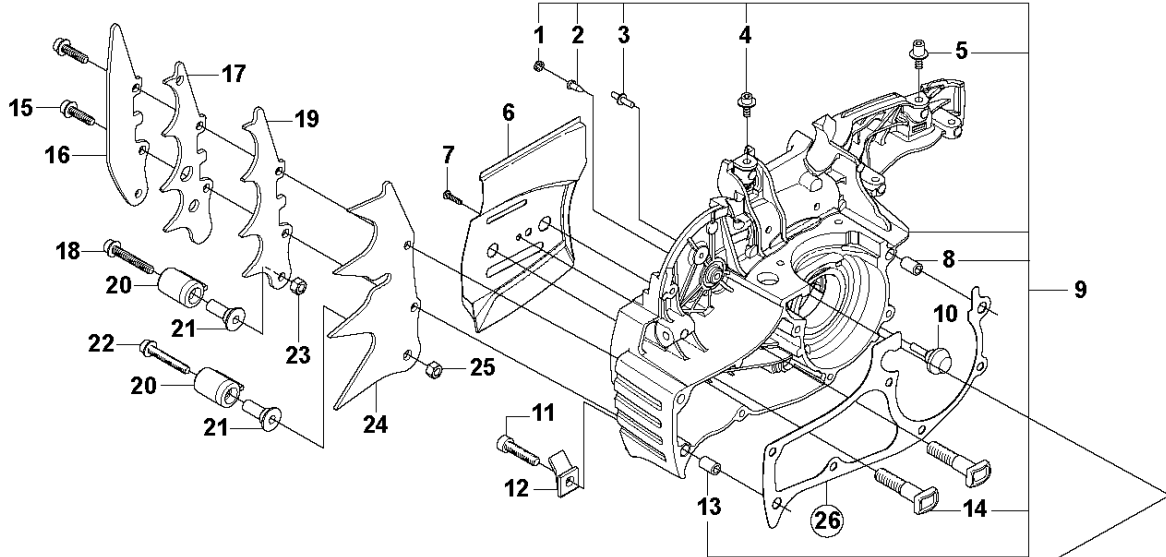

M 576 AutoTune
CRANKCASE

26 537 21 26-02 576XP
Packningssats
Set of gaskets
Dichtungssatz
Jeu de joints
Juego de juntas

CRANKCASE

576 XP AUTO TUNE, from 2013-03 -

Спр. №	Код	Описание	Замечание	КОЛ	Наб.
1	537 40 35-01	Крышка фильтра		1	9
2	530 02 61-19	VALVE P351		1	9
3	537 20 30-01	PIN KNEE-JOINT		1	9
4	505 11 15-01	SCREW IHSCM		1	9
5	505 11 15-01	SCREW IHSCM		1	9
6	537 01 37-02	Направляющая пластина		1	
7	503 21 28-10	SCREW CCRPANT		1	
8	501 27 08-01	Уплотнитель винта		1	9
9	544 89 66-02	Коленвал		1	
10	503 84 61-01	Амортизатор K950		1	
11	503 20 73-20	SCREW IHSCM		1	
12	537 37 79-01	Уловитель цепи		1	
13	501 27 08-01	Уплотнитель винта		1	9
14	537 05 13-01	Болт для установки шины		2	9
15	503 21 26-16	SCREW IHPANM		2	
16	537 04 29-01	ABSORBER		1	
17	503 64 79-02	Гребенка		1	
18	503 20 07-80	SCREW IHSCFM		1	
19	537 01 71-01	Гребенка		1	
20	537 02 44-01	Вставка защитная		1	
21	537 08 92-01	Уловитель цепи		1	
22	503 20 07-80	SCREW IHSCFM		1	
23	503 22 24-01	LOCK NUT		1	
24	537 01 72-01	Гребенка		1	
25	503 22 24-01	LOCK NUT		1	
26	537 21 26-02	Набор прокладок	Set of gaskets	1	
27	544 89 66-02	Коленвал		1	
28	505 11 15-01	SCREW IHSCM		1	27
29	505 11 15-01	SCREW IHSCM		1	27
30	503 89 47-03	SNAP	Grey	4	
31	503 20 73-20	SCREW IHSCM		1	
32	537 20 92-01	Воздуховод		1	
33	503 20 02-12	SCREW IHSCFM		1	
33	503 20 07-12	SCREW IHSCFM		1	
34	537 20 39-01	Проставка		1	
35	505 48 68-01	RADIAL SEAL		1	
36	503 20 08-70	SCREW IHSCM		6	
37	503 84 61-01	Амортизатор K950		1	
38	503 57 89-01	HOLDER		1	40
39	537 21 50-01	Уплотнение		1	40
40	537 21 52-02	Крышка топливного бака		1