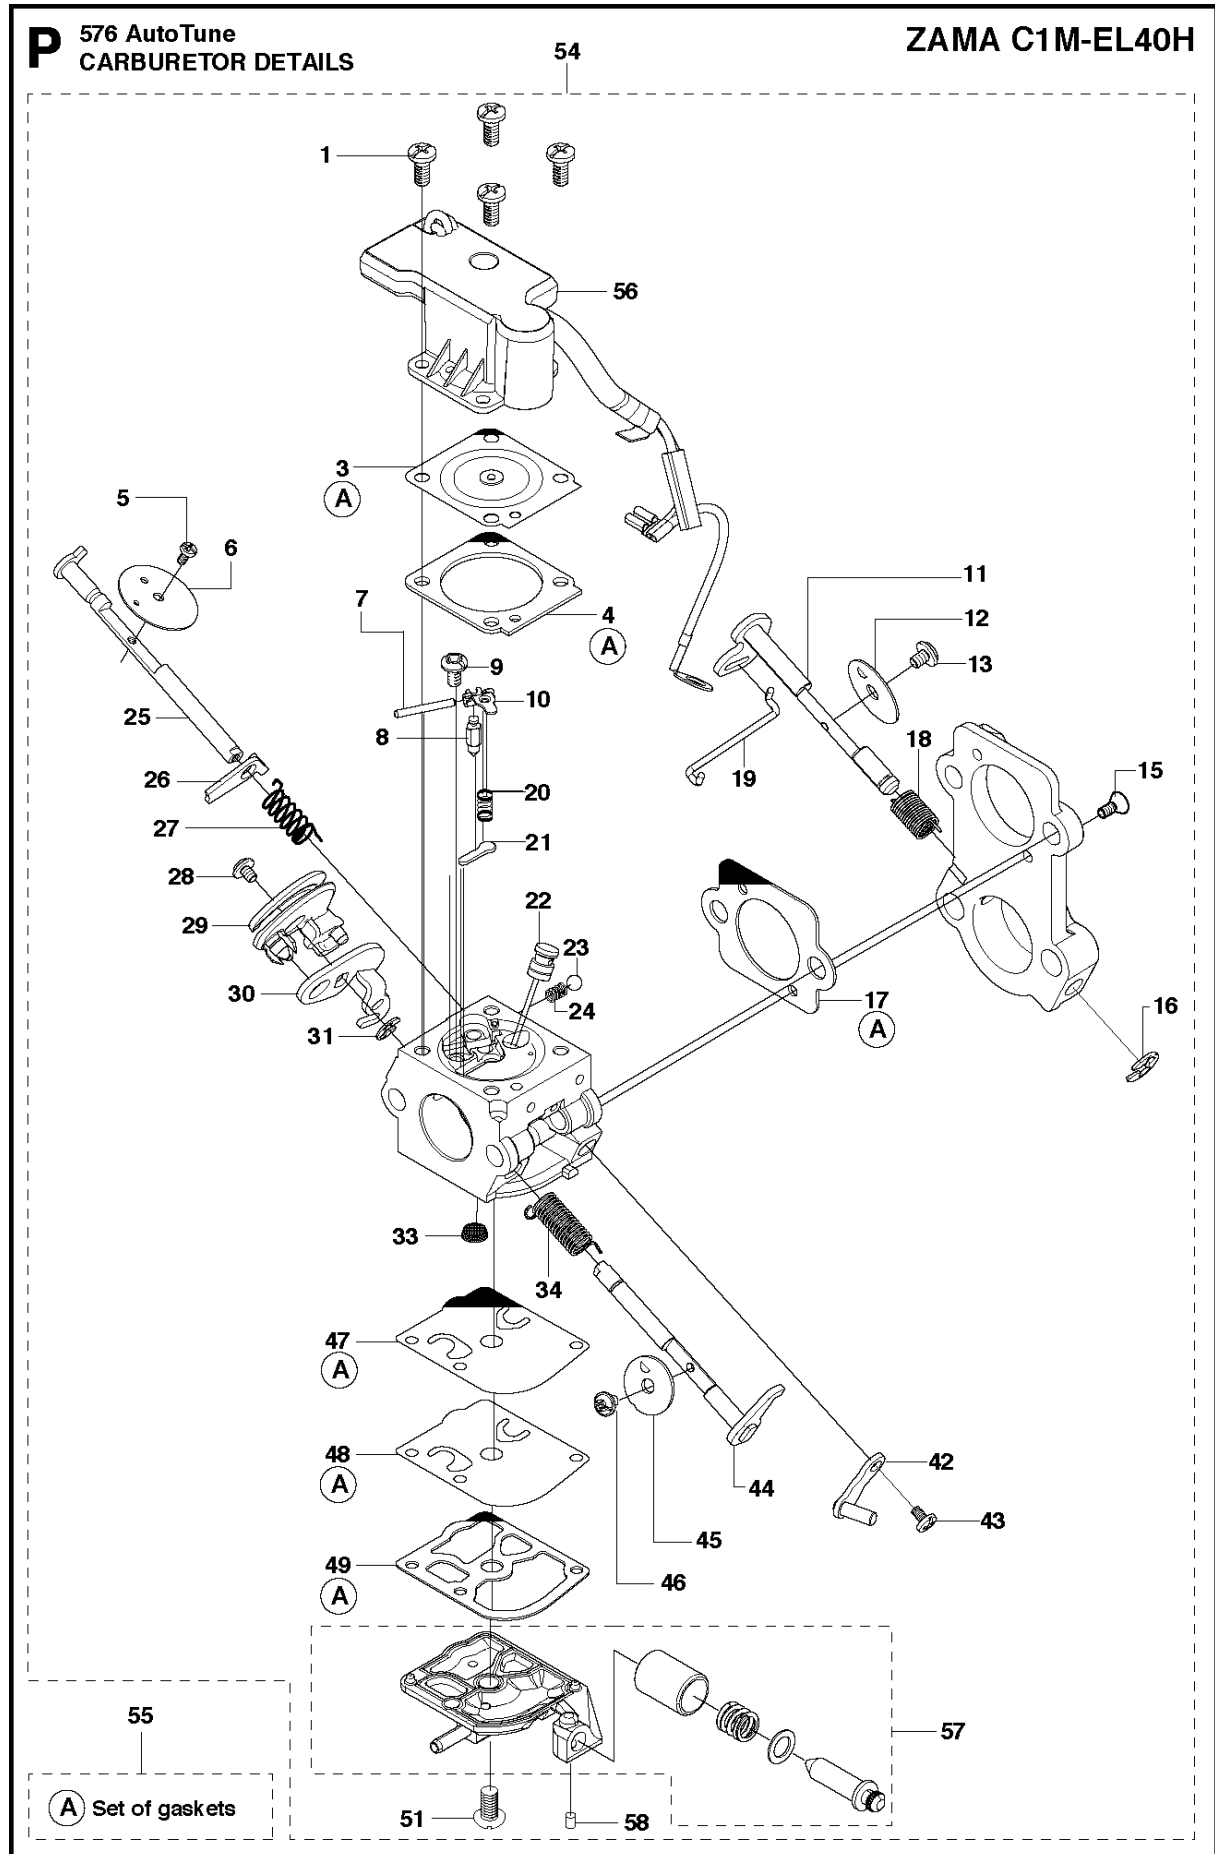

CARBURETOR DETAILS

576 XP AUTO TUNE, from 2013-03 -

Спр. №	Код	Описание	Замечание	КОЛ	Наб.
1	506 39 66-01	SCREW		4	54
3	504 11 38-01	DIAPHRAGM		1	54, 55
4	504 62 79-01	Прокладка		1	54, 55
5	503 48 18-01	SCREW		1	54
6	504 62 77-01	Заслонка		1	54
7	503 48 00-01	PIN RETAINING SCREW		1	54
8	503 47 97-01	Вентиль		1	54
9	503 48 01-01	SCREW		1	54
10	503 66 59-01	Привод дросселя		1	54
11	544 23 78-01	Тяга		1	54
12	537 17 70-01	Вентиль		1	54
13	503 48 18-01	SCREW		1	54
15	537 38 51-01	SCREW		2	54
16	537 38 50-01	CLAMP		1	54
17	537 38 53-01	Прокладка		1	54, 55
18	537 38 55-01	Пружина		1	54
19	544 23 79-01	ROD		1	54
20	537 38 34-01	Пружина		1	54
21	504 62 80-01	Заглушка		1	54
22	544 23 77-01	Деталь карбюратора 3120		1	54
23	537 01 25-01	BALL		1	54
24	537 01 26-01	Пружина		1	54
25	537 38 42-01	SHAFT ASSY		1	54
26	544 23 80-01	Привод дросселя		1	54
27	537 38 44-01	Пружина		1	54
28	503 47 90-01	SCREW		1	54
29	544 38 76-01	Рычаг привода дросселя		1	54
30	537 38 41-01	Привод дросселя		1	54
31	504 02 67-01	Шайба	s/n from 20111200004/2011-03-29 -	1	54
33	503 53 57-01	STRAINER		1	54
34	537 38 29-01	Пружина		1	54
42	537 38 45-01	Привод дросселя		1	54
43	503 47 90-01	SCREW		1	54
44	577 57 56-01	THROTTLE SHAFT ASSY	s/n from 20111200004/2011-03-29 -	1	54
45	504 62 78-01	Вентиль		1	54
46	503 52 36-01	SCREW	s/n from 2013060026/2013-02-14 -	1	54
47	537 38 31-01	Мембрана		1	54, 55
48	537 40 33-01	DIAPHRAGM		1	54, 55
49	537 02 01-01	Прокладка		1	54, 55
51	503 47 96-01	SCREW		1	54
54	581 27 97-01	Карбюратор	ZAMA C1M-EL 40H	1	
55	504 64 40-01	Бак для воды		1	54
56	575 35 59-01	VALVE HOUSING ASSY		1	54
57	581 46 31-01	Винт		1	54
58	503 48 11-01	PIECE		1	54