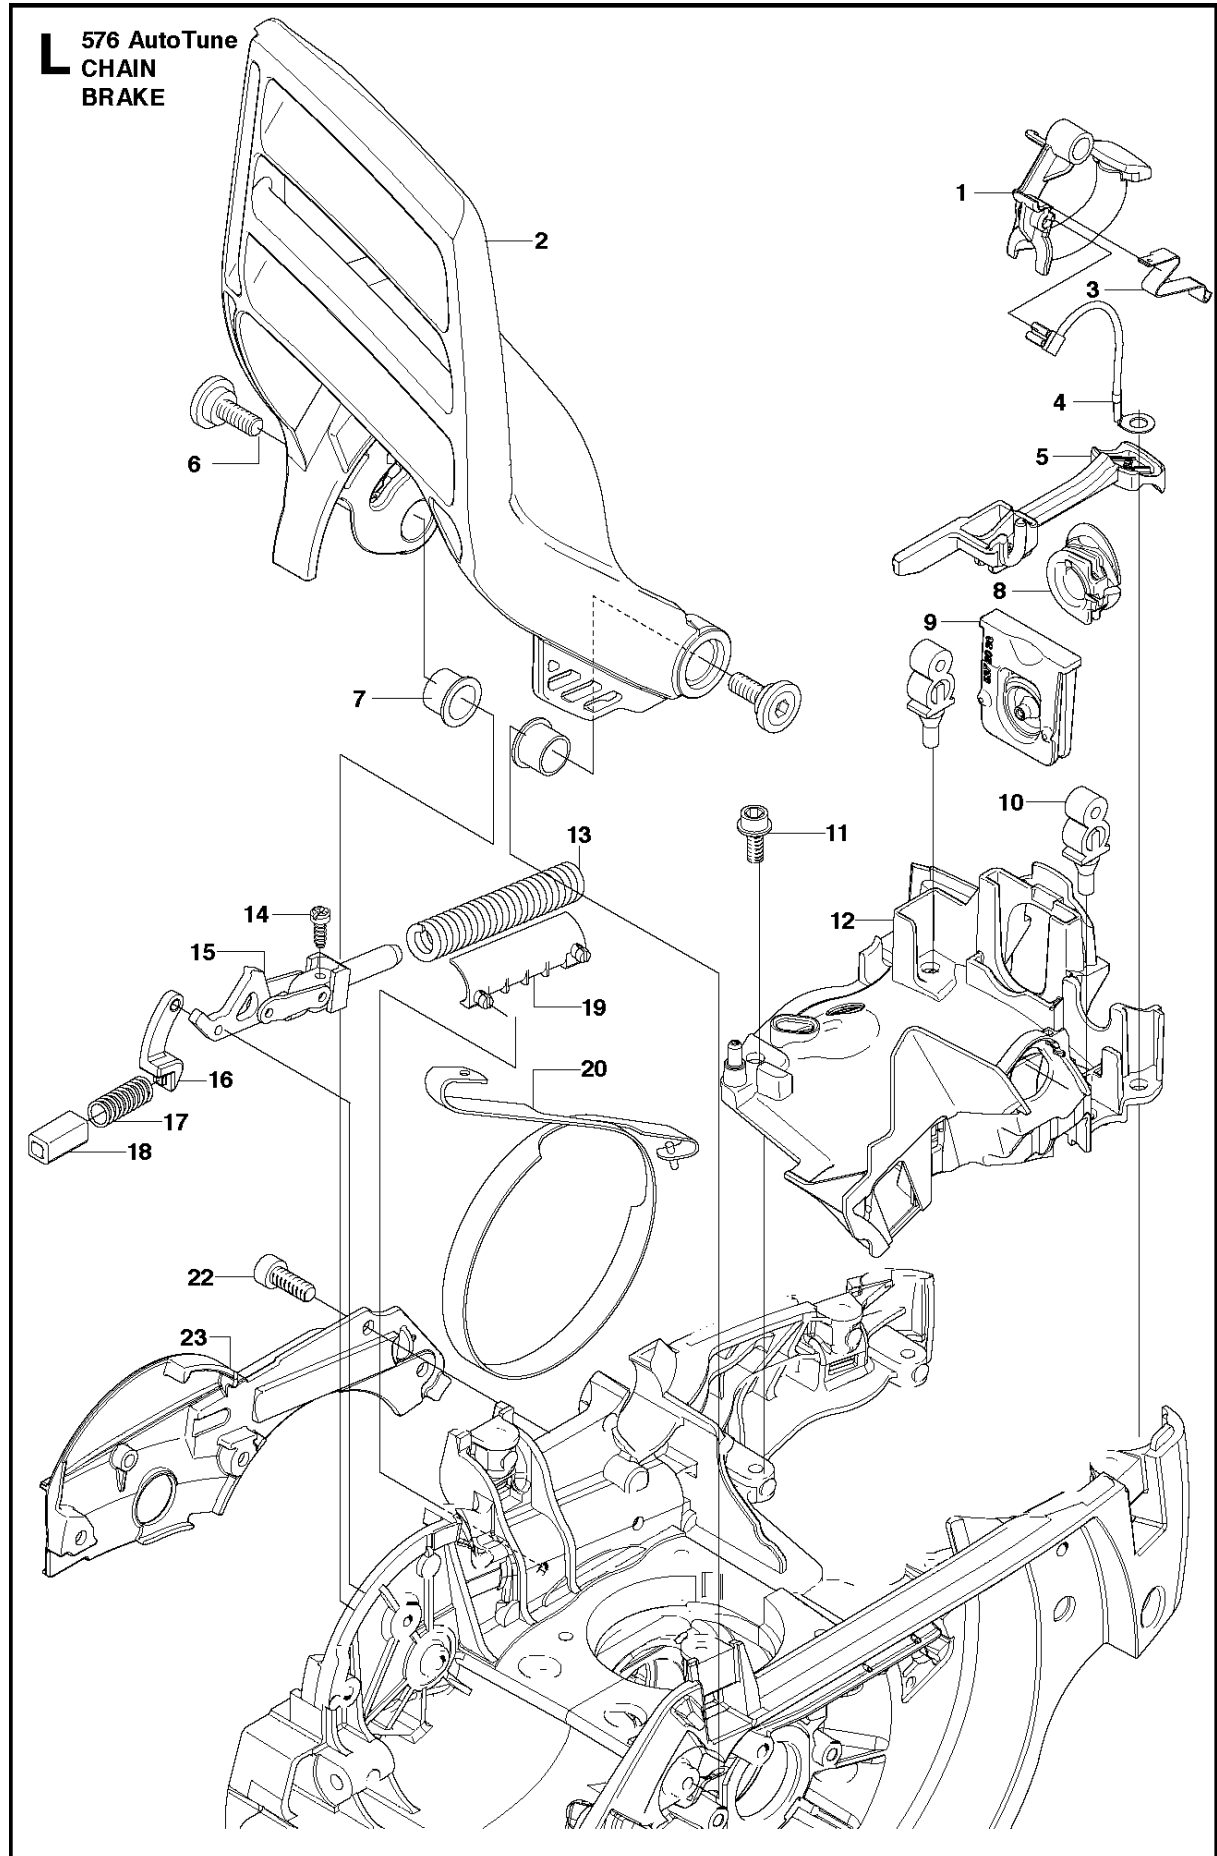

CHAIN BRAKE

576 XP AUTO TUNE, from 2013-03 -

Спр. №	Код	Описание	Замечание	КОЛ Наб.
1	537 20 51-01	Выключатель		1
2	537 20 27-01	Рукоятка тормоза цепи		1
3	503 86 97-02	SHORT CIRCUIT SPRING		1
4	537 20 87-01	Провод		1
5	537 20 52-01	Тяга в засл 3120K K1250		1
6	537 20 90-01	SCREW		2
7	537 20 28-01	BUSHING		2
8	537 20 53-01	Уплотнение		1
9	537 20 38-01	Уплотнение		1
10	503 86 93-01	Карбюратор		2
11	503 20 02-12	SCREW IHSCFM		4
12	537 20 35-01	Карбюратор		1
13	503 70 99-01	Пружина		1
14	503 21 28-10	SCREW CCRPANT		1
15	501 87 53-04	Колено тормоза цепи		1
16	537 20 31-01	LOCK		1
17	503 43 65-01	Пружина		1
18	537 21 07-01	Направляющая		1
19	503 79 27-01	Пластина крепления ножа		1
20	503 75 22-02	Лента тормоза		1
22	503 21 70-72	SCREW CCRPANT		4
23	537 20 32-01	CAP		1

B 576 AutoTune
CLUTCH & OIL PUMP

CLUTCH & OIL PUMP

576 XP AUTO TUNE, from 2013-03 -

Спр. №	Код	Описание	Замечание	КОЛ Наб.
1	504 54 72-02	Барaban сцепления	3/8 x 7T	1
1	504 54 72-03	Барaban сцепления	3/8 x 8T	1
2	503 75 24-01	Шайба		1
3	503 27 21-01	E-CLIP		1
4	501 59 80-02	RIM	3/8 x 7T	1
4	505 30 36-61	RIM	3/8 x 8T	1
5	503 43 20-01	Подшипник игольчатый		1
6	537 36 06-01	Пружина сцепления		3
7	503 74 44-05	Сцепление		1
8	503 86 17-03	Барaban сцепления		1
9	503 43 20-01	Подшипник игольчатый		1
10	503 20 53-01	SCREW IHSCM		2
11	501 89 53-01	Масляный шланг		1
12	503 62 49-01	SEALING PLUG		1
13	503 52 15-01	Плунжер маслонасоса 40		1
14	503 23 00-04	Шайба		2
15	501 61 58-01	Пружина		1
16	537 20 78-04	Червячное колесо		1
17	537 20 91-01	HOSE		1
18	503 81 30-01	Пружина		1
19	503 52 13-03	Маслонасос		1
20	503 81 13-01	PIN SCREW		1
21	501 54 41-02	Винт		1