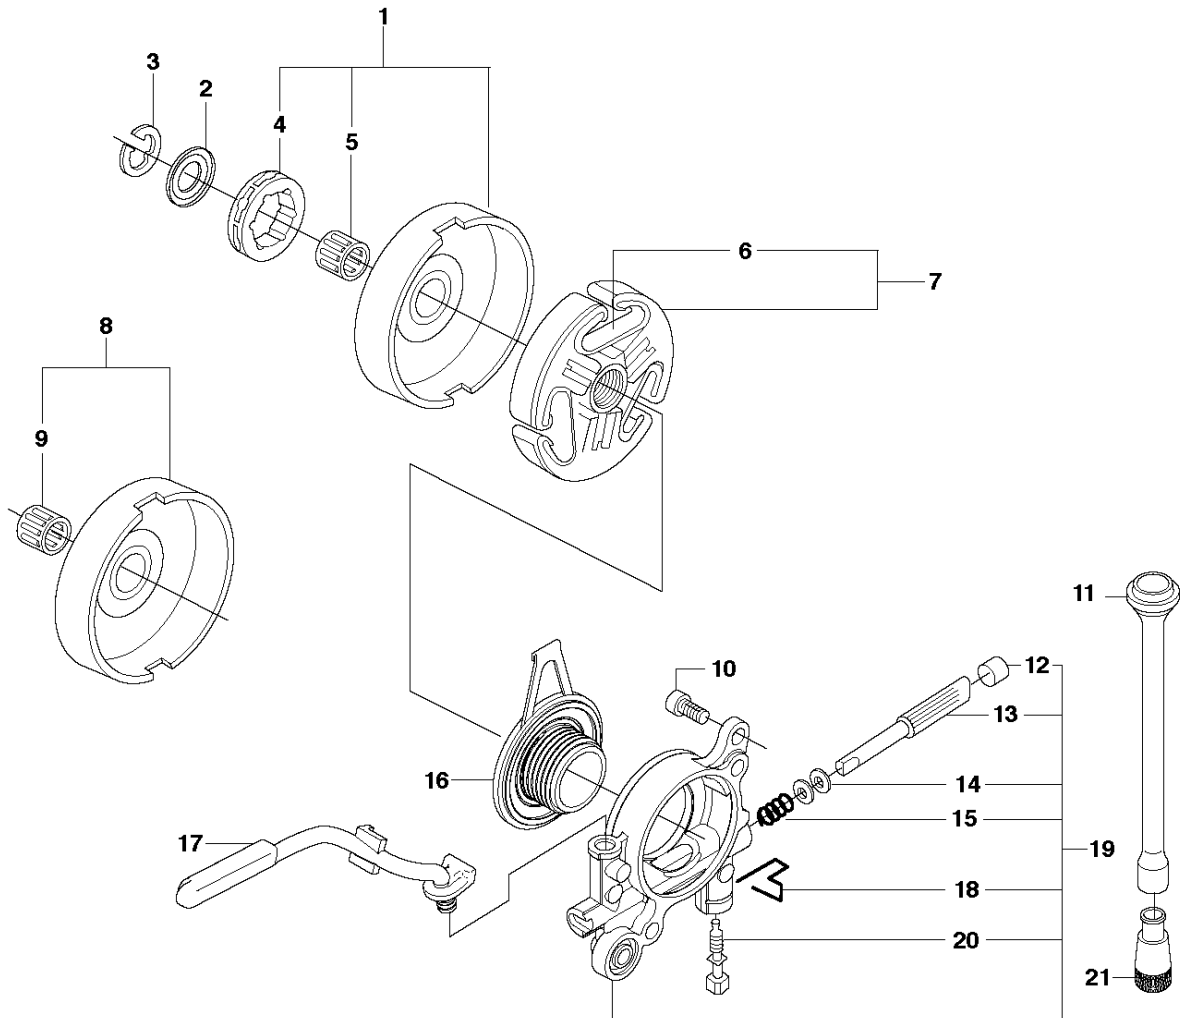

B 576 AutoTune
CLUTCH & OIL PUMP

CLUTCH & OIL PUMP

576 XP AUTO TUNE, from 2013-03 -

Спр. №	Код	Описание	Замечание	КОЛ Наб.
1	504 54 72-02	Барaban сцепления	3/8 x 7T	1
1	504 54 72-03	Барaban сцепления	3/8 x 8T	1
2	503 75 24-01	Шайба		1
3	503 27 21-01	E-CLIP		1
4	501 59 80-02	RIM	3/8 x 7T	1
4	505 30 36-61	RIM	3/8 x 8T	1
5	503 43 20-01	Подшипник игольчатый		1
6	537 36 06-01	Пружина сцепления		3
7	503 74 44-05	Сцепление		1
8	503 86 17-03	Барaban сцепления		1
9	503 43 20-01	Подшипник игольчатый		1
10	503 20 53-01	SCREW IHSCM		2
11	501 89 53-01	Масляный шланг		1
12	503 62 49-01	SEALING PLUG		1
13	503 52 15-01	Плунжер маслонасоса 40		1
14	503 23 00-04	Шайба		2
15	501 61 58-01	Пружина		1
16	537 20 78-04	Червячное колесо		1
17	537 20 91-01	HOSE		1
18	503 81 30-01	Пружина		1
19	503 52 13-03	Маслонасос		1
20	503 81 13-01	PIN SCREW		1
21	501 54 41-02	Винт		1