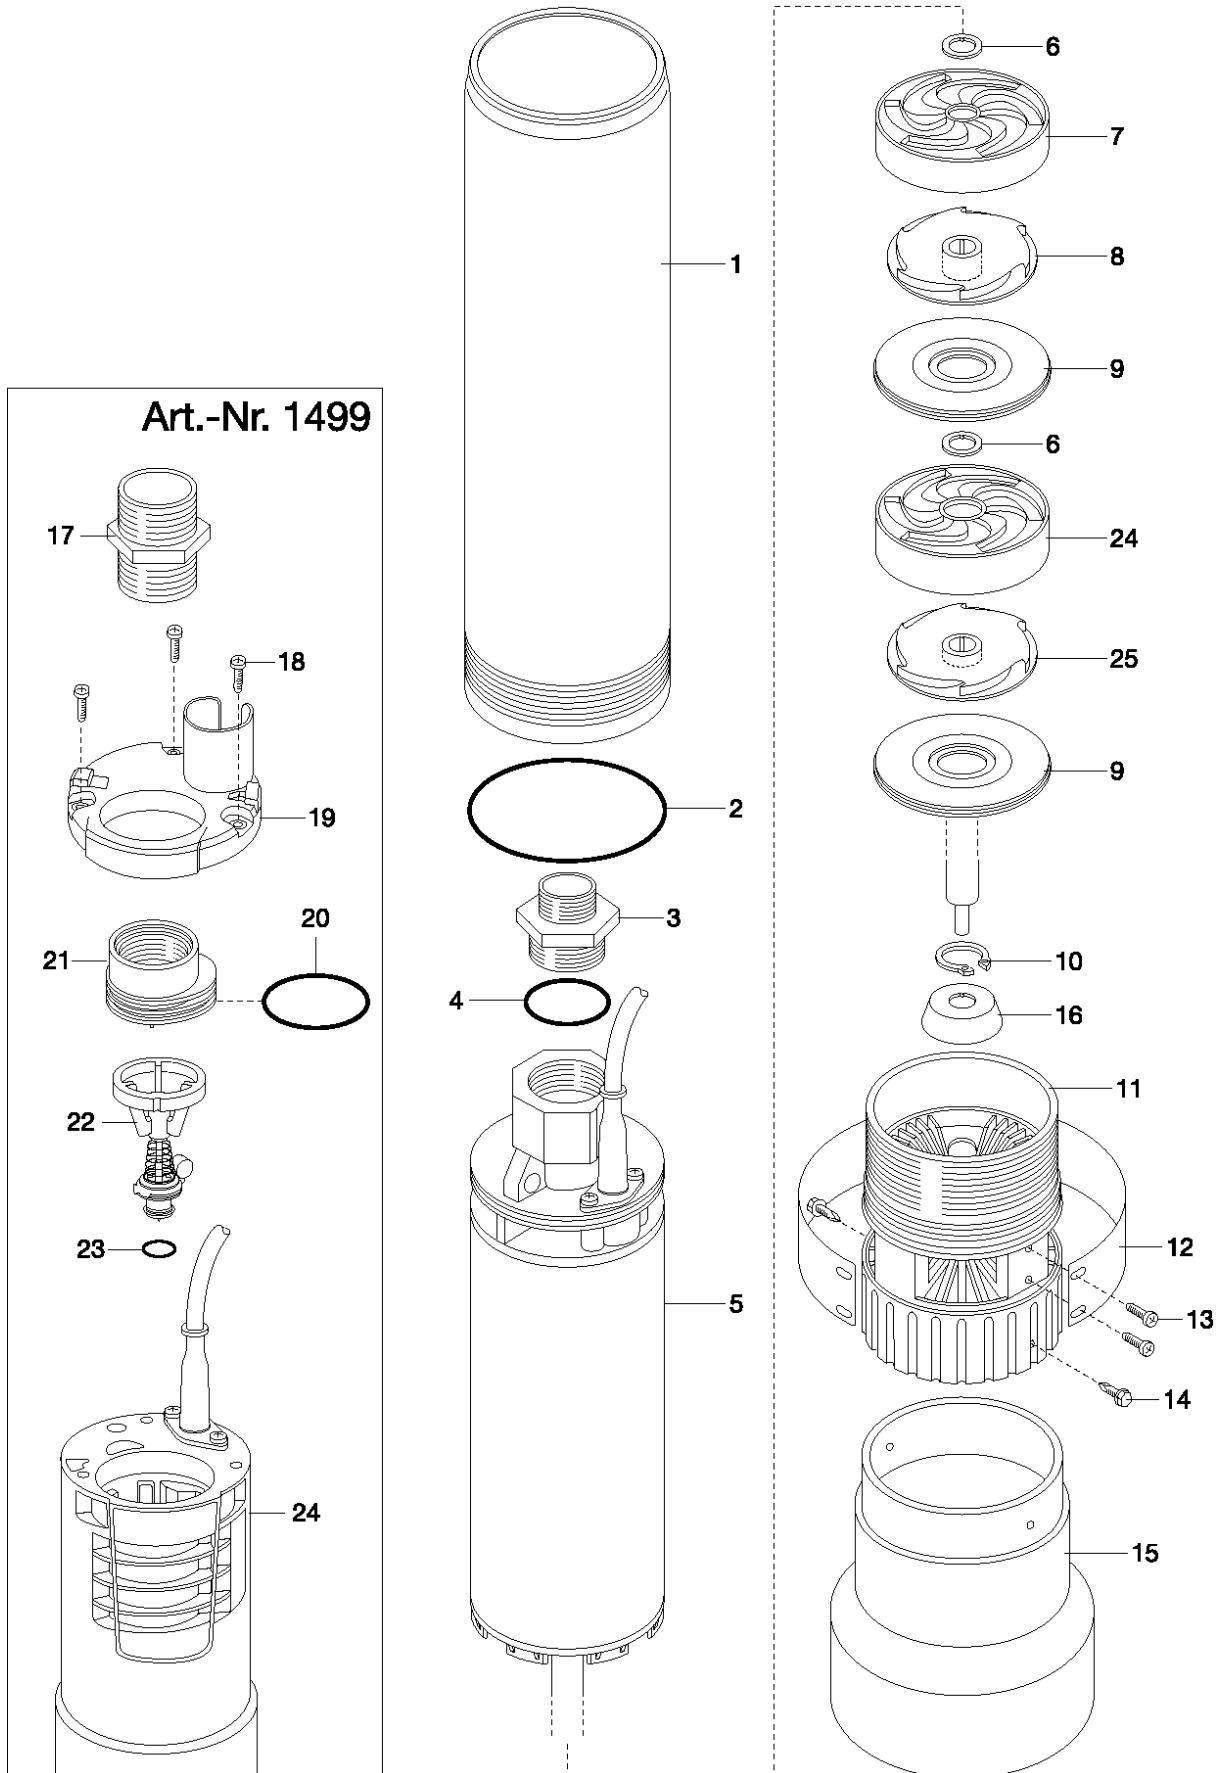

SPARE PARTS LIST

PUMPS

PREMIUM DEEP WELL PUMP 5500/5
INOX, Art. 1489-20, since 2014-12

GARDENA Tiefbrunnenpumpe 5500/5 inox
Tiefbrunnenpumpe 6000/5 inox
Tiefbrunnenpumpe 6000/5 inox automatic

Art.-Nr. 1489
Art.-Nr. 1492
Art.-Nr. 1499

PRODUCT COMPLETE PREMIUM DEEP WELL PUMP 5500/5 INOX, Art. 1489-20, since 2014-12

Спр. №	Код	Описание	Замечание	КОЛ Наб.
3,4	576 26 67-01	Соединительная деталь	1489-00.900.01	1
6	576 26 68-01	Прокладка	1489-00.900.02	1
7	501 44 82-01	CASE	1489-00.900.15	1
8	501 44 83-01	TURBINE	1489-00.900.16	1
9	576 26 71-01	TURBINE CASING COVER	1489-00.900.05	1
10	576 26 73-01	LOCKING RING	1489-00.900.06	1
11	588 94 65-01	PUMP	1489-00.900.13	1
12	576 26 75-01	Крышка фильтра	1489-00.900.08	1
13	520 54 74-01	SHEET METAL SCREW 4.2X9.5	4200-00.600.27	1
14	576 26 76-01	SCREW	1489-00.900.09	1
15	576 26 77-01	STAND FOOT	1489-00.900.10	1
16	501 44 84-01	Прокладка	1489-00.900.17	1
24	501 44 85-01	CASE	1489-00.900.18	1
25	501 44 86-01	TURBINE	1489-00.900.19	1
	576 26 79-01	Корд обрезки	1489-00.900.12, not shown in image	1