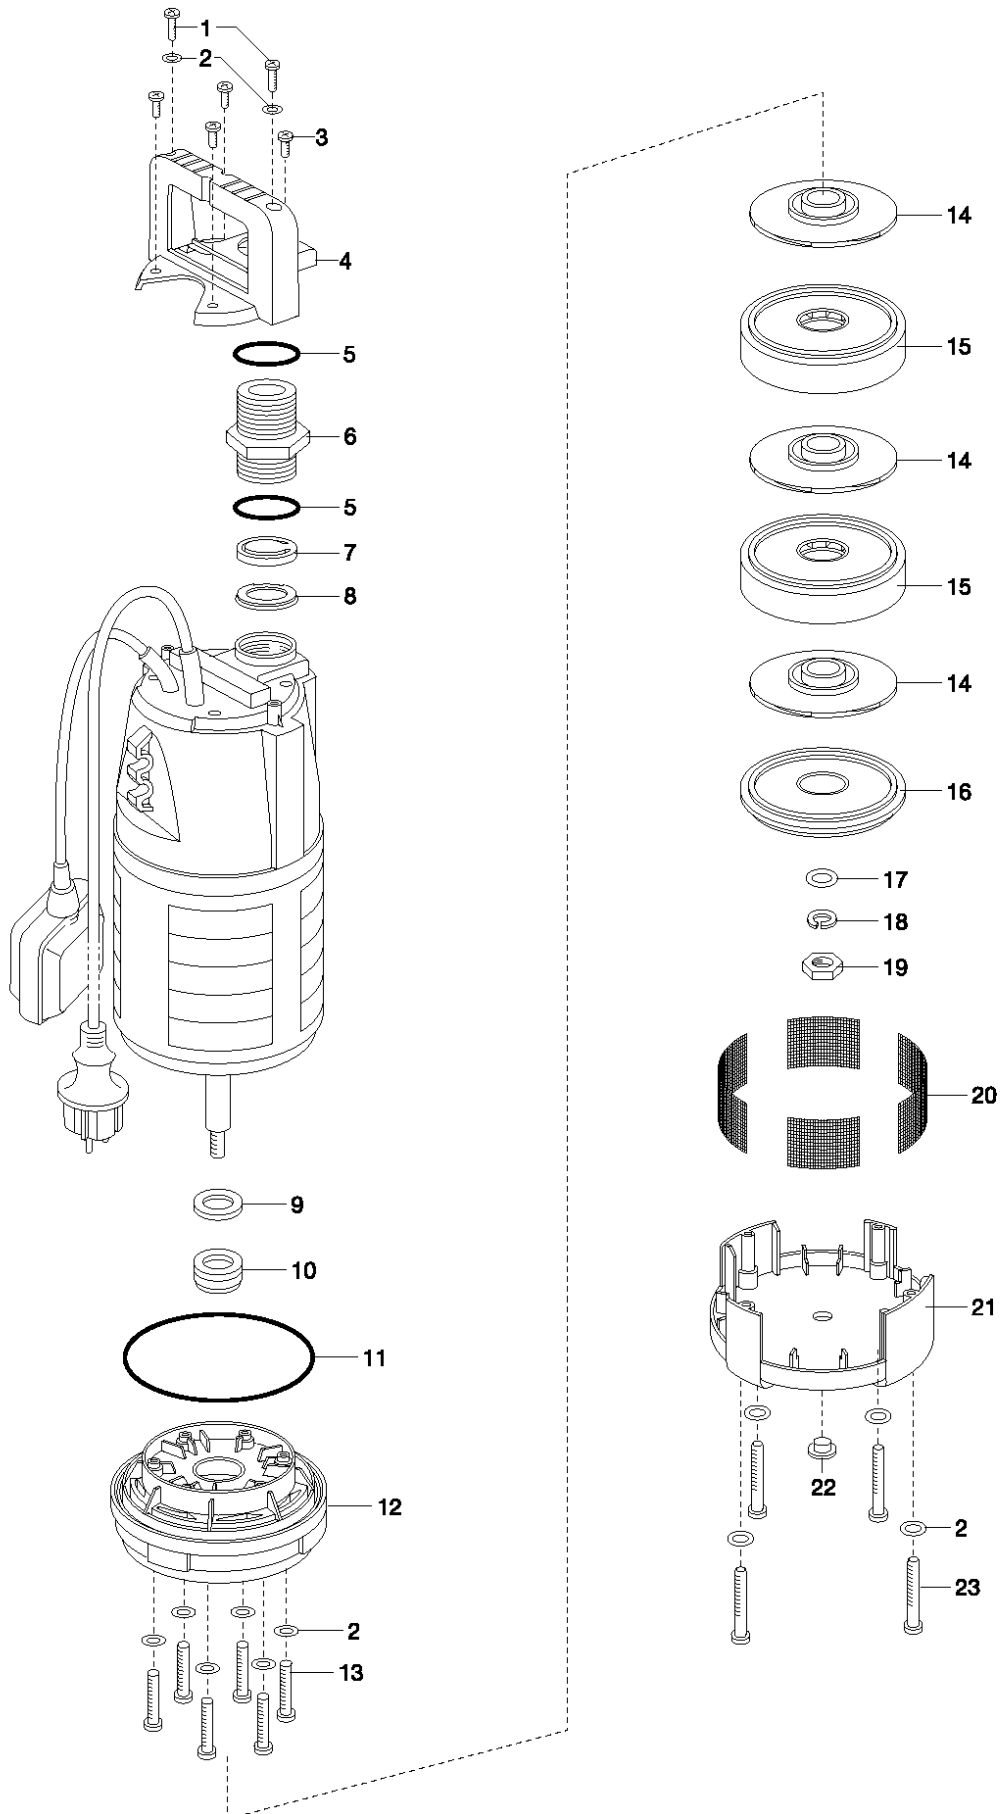

SPARE PARTS LIST

PUMPS

CLASSIC SUBMERSIBLE PRESSURE
PUMP 5500/3, Art. 1461-20,

GARDENA Tauch-Druckpumpe 5500/3
Tauch-Druckpumpe 6000/4

Art.-Nr. 1461
Art.-Nr. 1468

Спр. №	Код	Описание	Замечание	КОЛ Наб.
1	525 55 97-01	SCREW	1461-00.900.01	1
2	525 55 98-01	Шайба рулетки с шестерней	1461-00.900.02	1
3	525 56 00-01	SCREW	1461-00.900.03	1
4	525 56 02-01	HANDLE PART	1461-00.900.04	1
5	520 40 65-01	O-RING 1"	1743-00.900.02	1
6	520 40 68-01	PUMP FITTING 1" - 1"	1745-00.701.00	1
7	520 37 41-01	NON RETURN VALVE	1469-00.900.01	1
8	525 56 03-01	Направляющая	1461-00.900.05	1
9	525 56 04-01	OPPOSITE RING	1461-00.900.06	1
10	525 56 06-01	SEAL	1461-00.900.07	1
11	525 56 07-01	Сальник	1461-00.900.08	1
12	525 56 08-01	DIFFUSOR	1461-00.900.09	1
13	525 56 10-01	SCREW	1461-00.900.10	1
14	525 56 12-01	TURBINE	1461-00.900.11	1
15	525 56 13-01	CASE	1461-00.900.12	1
16	525 56 14-01	END COVER	1461-00.900.13	1
17	525 56 15-01	PLANE WASHER	1461-00.900.14	1
19	525 56 17-01	Гайка	1461-00.900.16	1
20	525 56 18-01	Крышка фильтра	1461-00.900.17	1
21	525 56 19-01	BASE	1461-00.900.18	1
22	525 56 20-01	CAP	1461-00.900.19	1
23	525 56 21-01	SCREW	1461-00.900.20	1