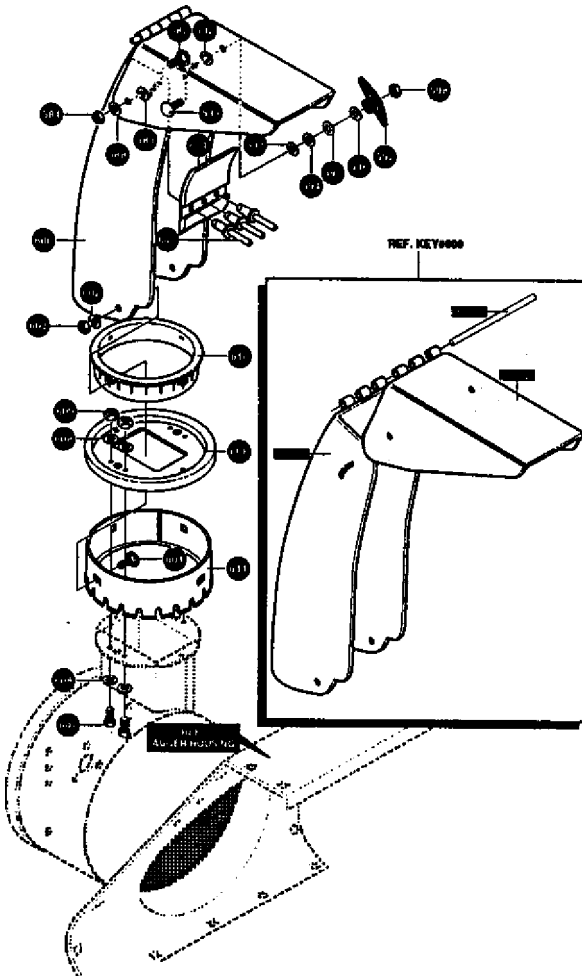

DISCHARGE CHUTE ASSEMBLY

337160E

REF. NO.	PART NO.	PART NAME
582	340720	Carr. Bolt 5/16-18X.75
583	12021	Washer, Plastic
584	71038	Nut, 5/16-18 HexNylon
588	6711	Plastic Washer
592	12021	Plastic Washer
593	6711	Plastic Washer
594	120393	Ratwasher .344x.69x.065
595	120638	Washer, Hvsptik
596	120393	Fiatwasher .344x.69x.065
597	13527	Knob, T 2 Blade
598	120376	Nut, 5/16-18 Reghex
599	126358	Carr. Bolt 5/16-18x1.00
600	760990-853	Chute Assy
600-1	760989	Chute, Lower
600-2	11780	Chute, Upper
600-3	305216	Pin, Hinge
601	586280	Carr. Bolt 5/16-18x1.00
602	120393	Fiatwasher .344x.69x.065
603	71038	Nut, 5/16-18 Hexnyl
604	760268	Flap, Chute insert
605	760987	Rivet Pop
606	585214-853	Collar, Chute Rect.
607	302628	Screw, 1/4-20X.75
608	71067	Ratwasher .286wx.63x.065
609	782585	Nut, 1/4-20 Reghexctrik
610	337227	Retainer, Ring Inner
611	585193	Retainer, Ring Outer