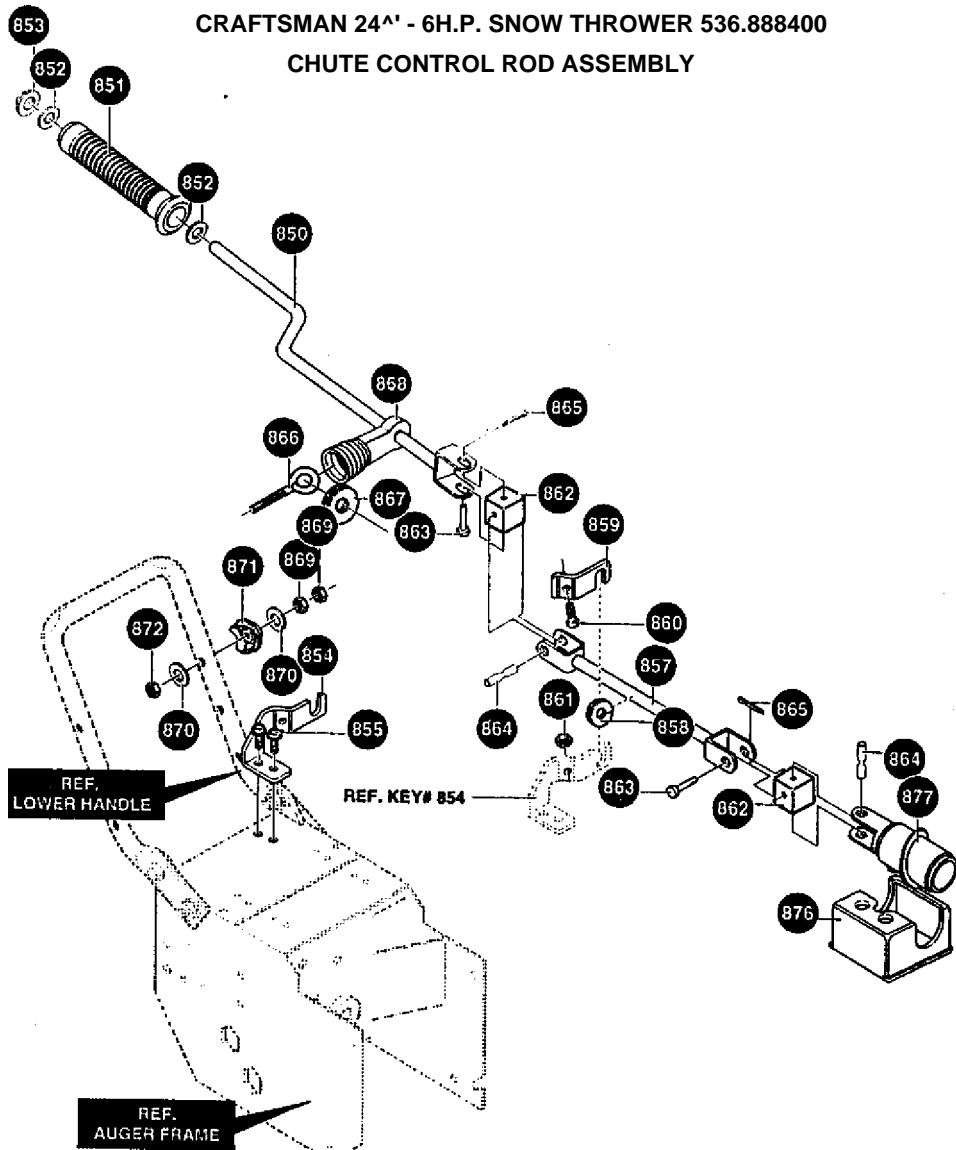

319053D

DISCHARGE CHUTE ASSEMBLY

337160E

REF. NO.	PART NO.	PART NAME
582	340720	Carr. Bolt 5/16-18X.75
583	12021	Washer, Plastic
584	71038	Nut, 5/16-18 HexNylon
588	6711	Plastic Washer
592	12021	Plastic Washer
593	6711	Plastic Washer
594	120393	Ratwasher .344x.69x.065
595	120638	Washer, Hvsptik
596	120393	Fiatwasher .344x.69x.065
597	13527	Knob, T 2 Blade
598	120376	Nut, 5/16-18 Reghex
599	126358	Carr. Bolt 5/16-18x1.00
600	760990-853	Chute Assy
600-1	760989	Chute, Lower
600-2	11780	Chute, Upper
600-3	305216	Pin, Hinge
601	586280	Carr. Bolt 5/16-18x1.00
602	120393	Fiatwasher .344x.69x.065
603	71038	Nut, 5/16-18 Hexnyl
604	760268	Flap, Chute insert
605	760987	Rivet Pop
606	585214-853	Collar, Chute Rect.
607	302628	Screw, 1/4-20X.75
608	71067	Ratwasher .286wx.63x.065
609	782585	Nut, 1/4-20 Reghexctrik
610	337227	Retainer, Ring Inner
611	585193	Retainer, Ring Outer

CRAFTSMAN 24' - 6H.P. SNOW THROWER 536.888400
CHUTE CONTROL ROD ASSEMBLY

REF. NO.	PART NO.	PART NAME
850	339563	Rod Assy, Upr Crank
851	3073 9	Handle, Chute Crank
852	309312	Washer, Rat .39x.70x.05
853	578159	Ring, Ret. E. .375x.04
854	339198-853	Brkt, Chute Lower Rod Ctrl
855	310169	Screw 1/4-20X.63 Wahhtap
857	339560	Rod, Assy Chute Lwr
858	339534	Grommet, .40IDx.435WD
859	339507-853;	Brkt, Mating Chute Ctrl
860	180016	Screw, 1/4-20 .50
861	782585	Nut, 1/4-20 Reghexctrlk
862	578063	Block, Univ Piv .375X.250

REF. NO.	PART NO.	PART NAME
863	578309	Pin, Clevis
864	578060	Pin, Univ. Join 3/8x1.00
865	579493	Pin, Cotter .06X.50
866	581618	Bolt, Eye 3/8-16x6.00
867	148	Grommet, Eye Bolt
868	308145	Boot, Eye Bolt
869	124829	Nut, 3/8-16Hexnyl
870	71072	Washer, Rat .406x.81x.066
871	309344	Adapter, Boot to Handle
872	71046	Nut, 1/4-16 Hexnyl
876	585195	Bracket, Worm Mounting
877	585196	Worm Gear chute Rot