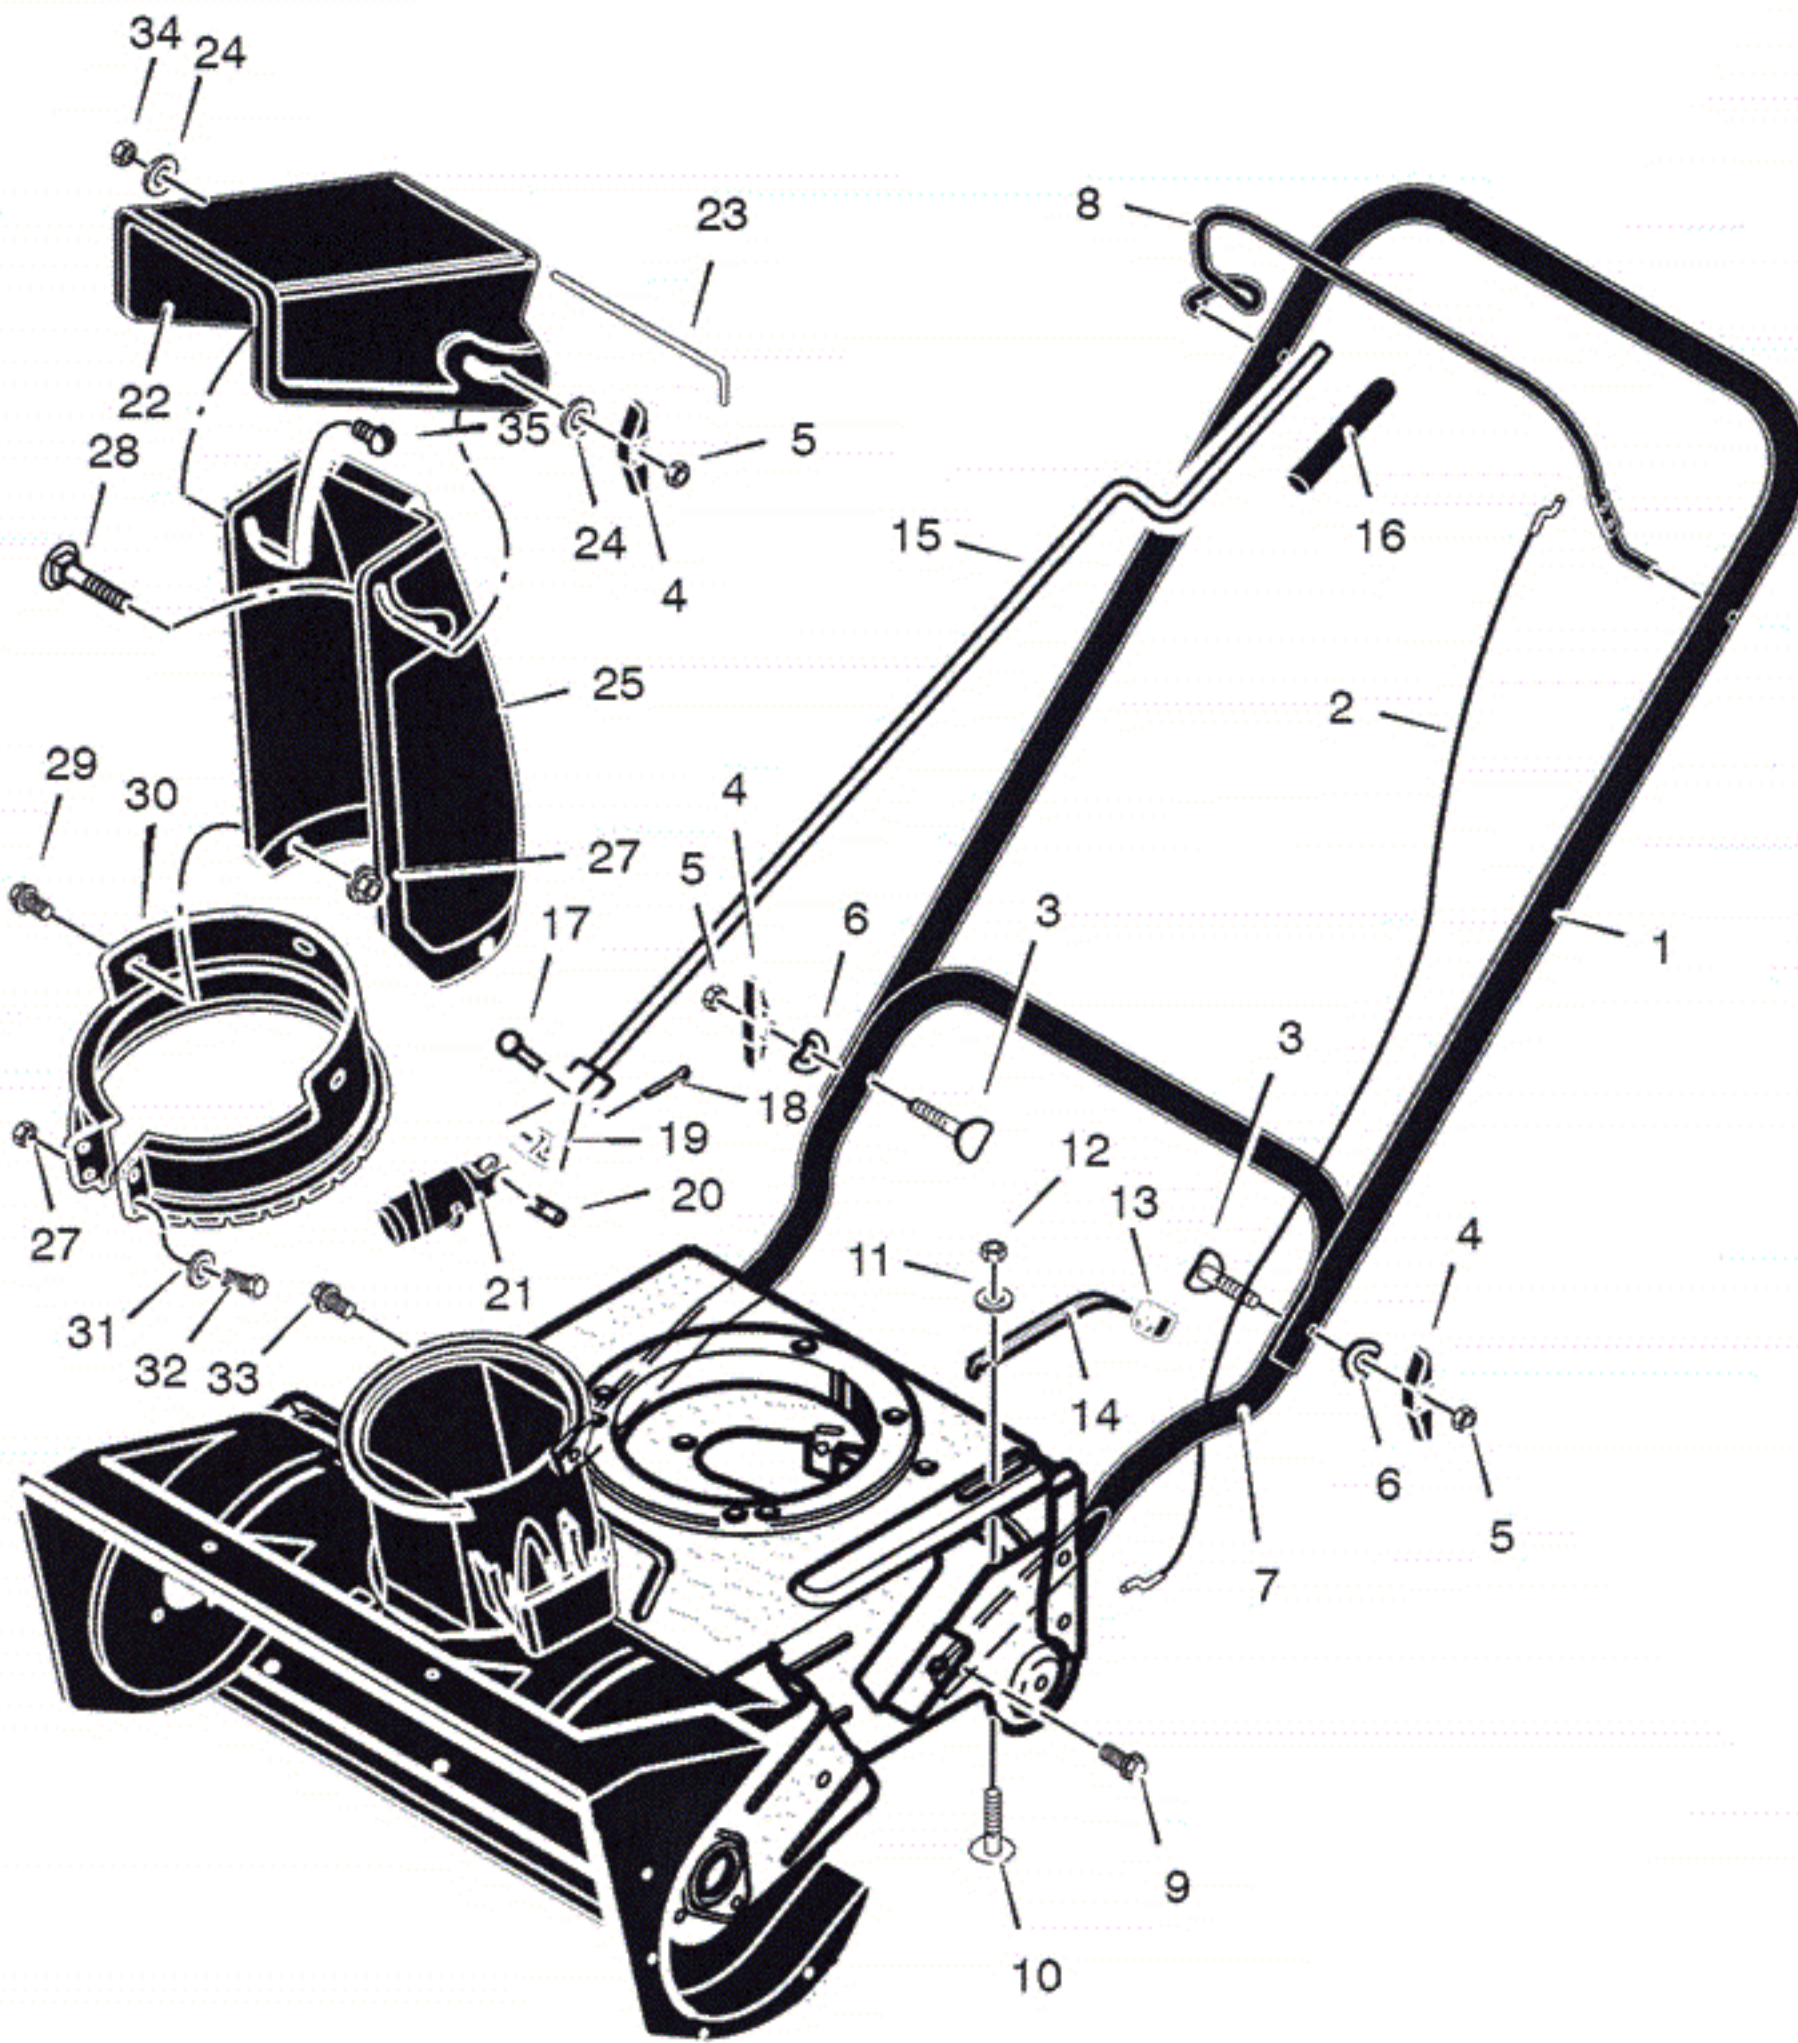

## AUGER COMPONENTS

**CRAFTSMAN 21" 4HP SNOW THROWER 536.881400**  
**AUGER COMPONENTS**

<b>Key No.</b>	<b>Part No.</b>	<b>Description</b>
1	1502011E549	Frame, Motor Box
2	15X143	Nut
4	580251	Retainer, Bearing
5	43846	Bearing
6	302628	Bolt
7	338965	Pulley, Auger
8	26x263	Screw
9	762277	Cover, Left Belt
10	1501927	Assembly, Auger Housing
11	312300	Nut
12	71067	Washer
13	579052	Bolt
14	55323	Blade, Scraper
15	327072	Auger Assembly
16	580969	Washer
17	762278	Cover, Right
18	12342	Screw
19	302628	Screw

## HANDLE & DISCHARGE COMPONENTS

**CRAFTSMAN 21" 4HP SNOW THROWER 536.881400  
HANDLE & DISCHARGE COMPONENTS**

<b>Key No.</b>	<b>Part No.</b>	<b>Description</b>
1	762252E701	Handle, Upper
2	762259	Cable, Auger Drive
3	337584	Bolt
4	57171	Knob
5	71037	Nut
6	311936	Washer
7	762250E701	Handle, Lower
8	762251E701	Lever, Auger Drive
9	70984	Screw
10	340715	Bolt
11	712123	Washer
12	780029	Nut
13	762281	Bushing, Tensioner
14	762282	Bracket, Cable Tensioner
15	762362	Rod, Crank
16	762289	Grip, Crank Rod
17	578309	Pin, Clevis
18	579493	Pin, Cotter
19	578063	Block, Universal Pivot
20	578060	Pin
21	585196	Gear, Worm
22	325847	Deflector
23	308931	Pin, Pivot
24	71071	Washer
25	334234	Chute, Discharge
27	15X143	Nut
28	302843	Bolt
29	313686	Bolt
30	1501846	Ring, Chute
31	71067	Washer
32	302628	Bolt
33	70984	Bolt
34	71391	Locknut
35	578088	Bolt