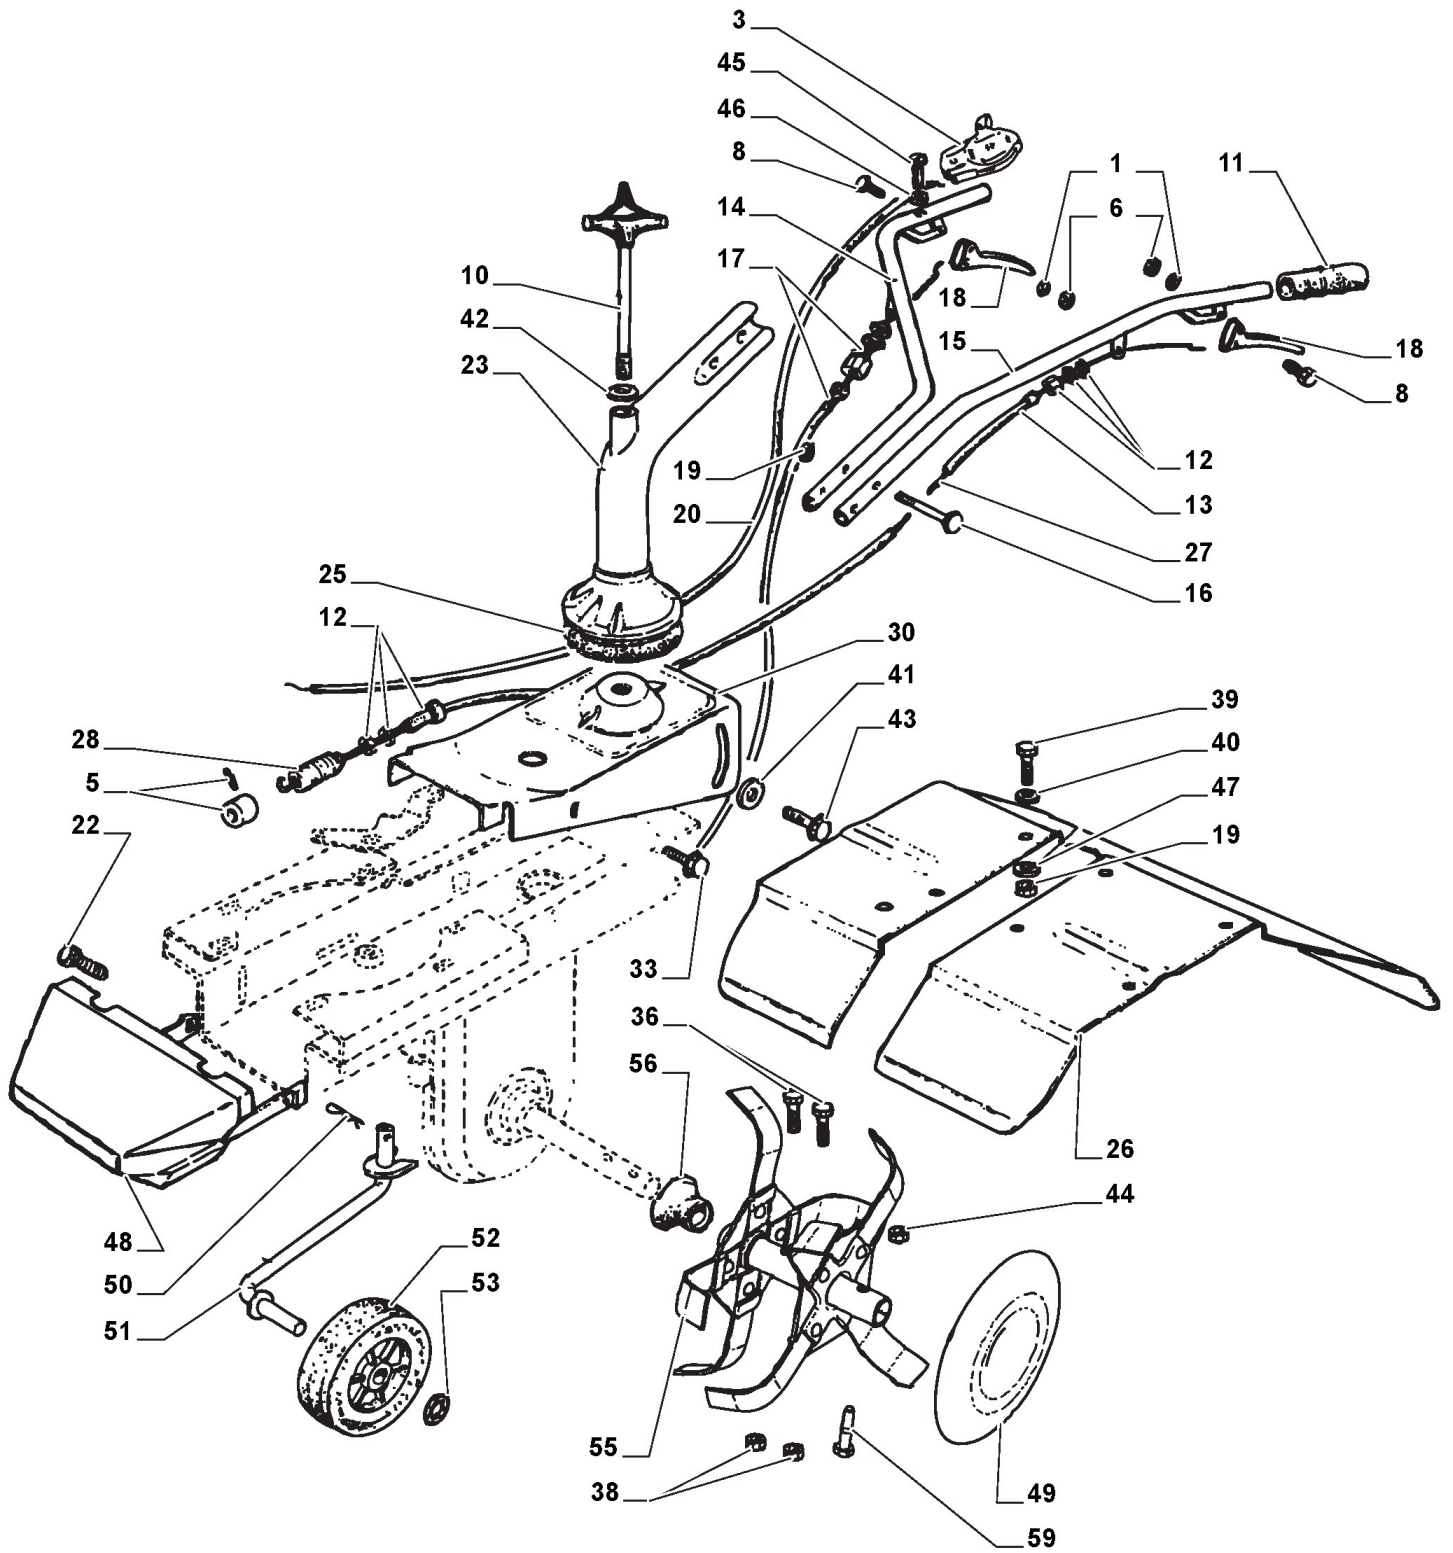

Chassis

Ref.nr.	Qty	Item number	Description	Notes	From	Up to
1	2	9699-0025-02	Washer			
3	1	1483-2143-01	Accelerator			
5	1	1483-2198-01	Spacer			
6	1	9747-0531-02	Nut			
8	1	1483-2005-01	Screw			
10	1	1483-2099-01	Screw			
11	2	1483-2009-01	Handgrip			
12	2	1483-2197-01	Nut			
13	1	1483-2116-01	Cable			
14	1	1483-2102-01	Handle			
15	1	1483-2100-01	Handle			
16	2	9897-0880-12	Screw			
17	1	1483-2104-01	Cable			
18	1	1483-2008-01	Handle			
19	6	9747-0831-02	Lock Nut			
20	1	1483-2142-01	Throttle Cable			
22	1	9847-8016-16	Screw			
23	1	1483-2105-01	Support Yellow			
25	1	1483-2078-01	Disc			
26	1	1483-2101-01	Guard Yellow			
27	1	1483-2103-01	Cable			
28	1	1483-2115-01	Spring			
30	1	1483-2086-01	Plate Yellow			
33	2	9959-0816-16	Screw			
36	4	9997-1050-16	Screw			
38	4	9747-1031-02	Lock Nut			
39	4	9997-0820-16	Screw			
40	4	9699-0028-02	Washer			
41	2	9699-0056-02	Washer			
42	1	9699-0121-02	Washer			
43	2	9959-0825-16	Screw			
44	2	9747-1031-02	Lock Nut			
45	1	9948-0650-16	Screw			
46	1	9747-0631-02	Lock Nut			
47	4	9699-0122-02	Washer			
48	1	1483-2080-01	Plate			
49	2	1483-2022-01	Disc			
50	1	9598-0002-02	Elastic Pin			
51	1	1483-2106-01	Support			
52	1	1483-2111-01	Wheel			
53	1	1483-2195-01	Washer			
55	1	1483-2023-01	Rotor Assy-Rh			
55	1	1483-2024-01	Rotor Assy-Lh			
56	2	1483-2010-01	Dust Cover			
59	2	9997-1050-16	Screw