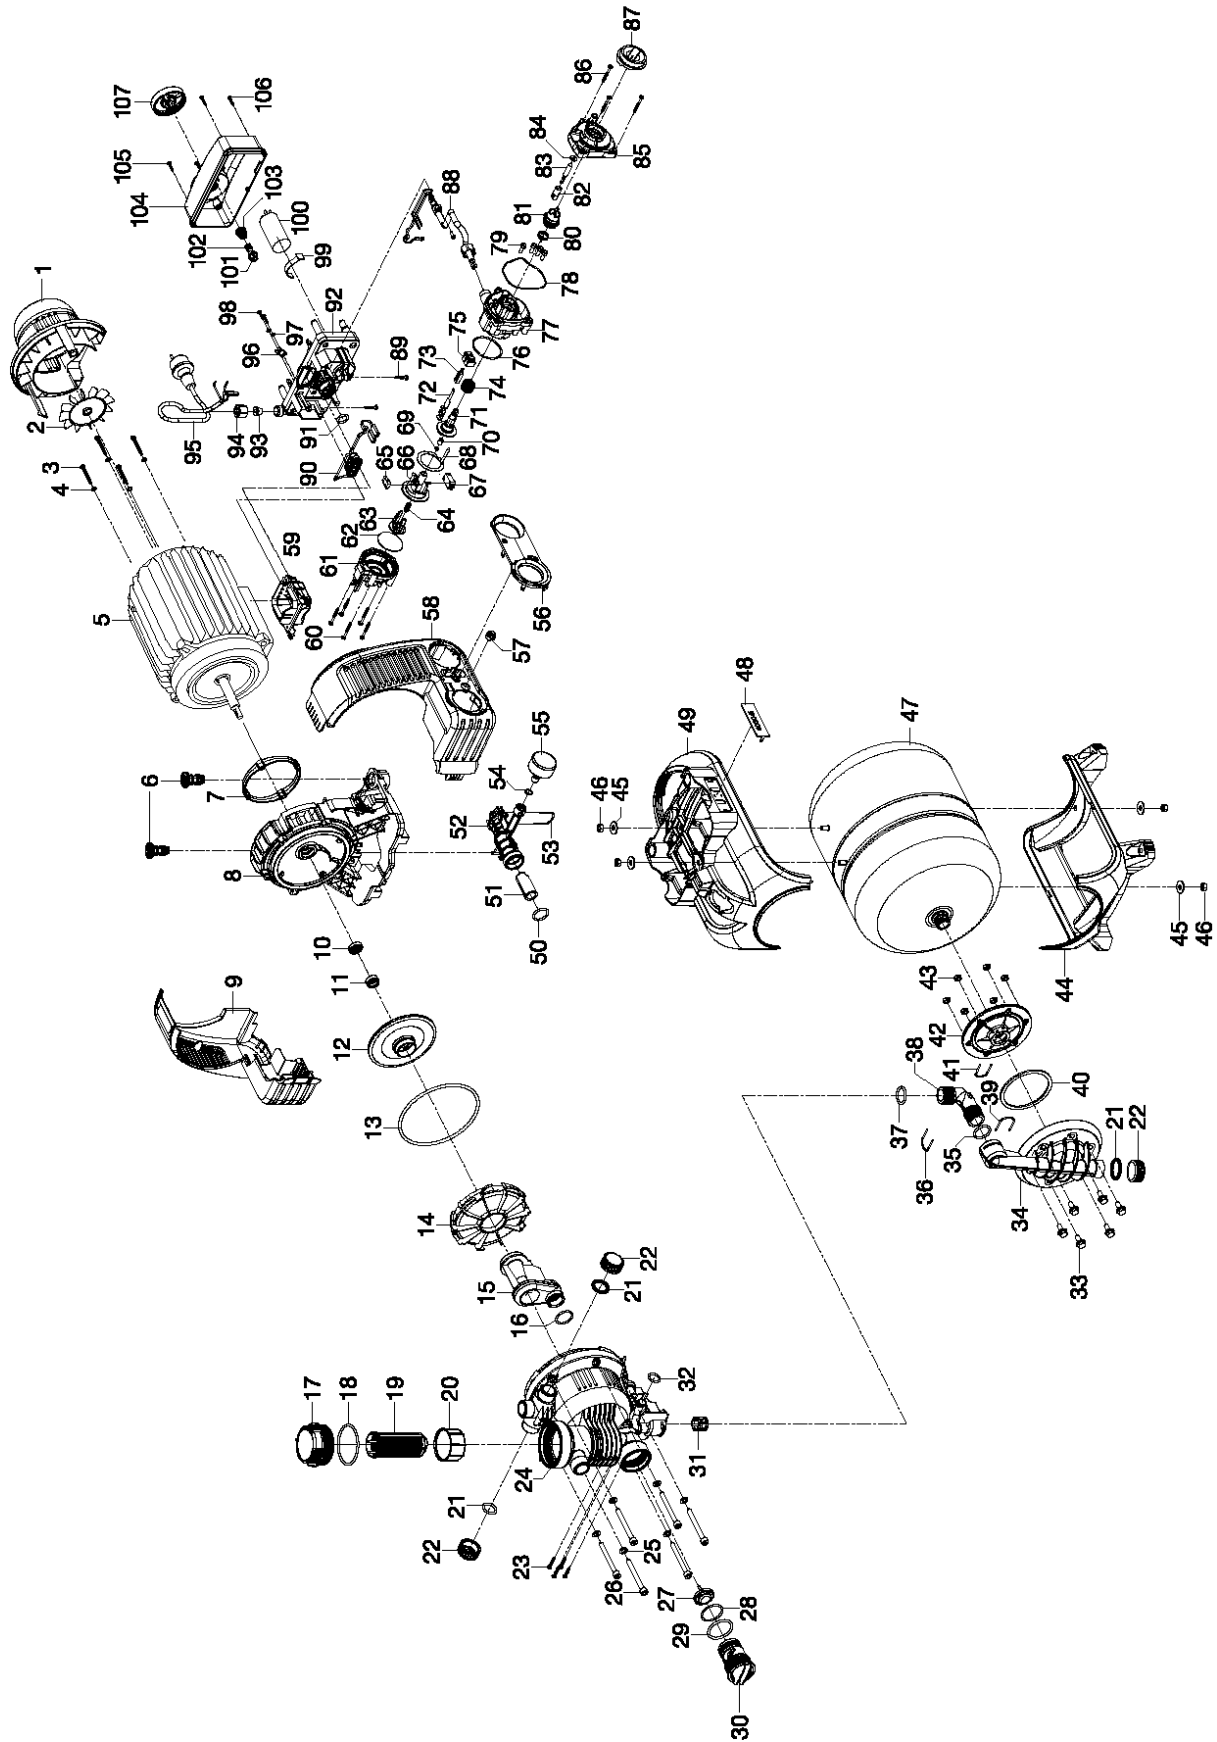

SPARE PARTS LIST

PUMPS

PREMIUM PRESSURE TANK UNIT
5000/5 ECO INOX, Art. 1756-20,

Hauswasserwerk 4000/5 Eco
Hauswasserwerk 5000/5 Eco
Hauswasserwerk 5000/5 Eco inox

Art.-Nr. 1754
Art.-Nr. 1755
Art.-Nr. 1756