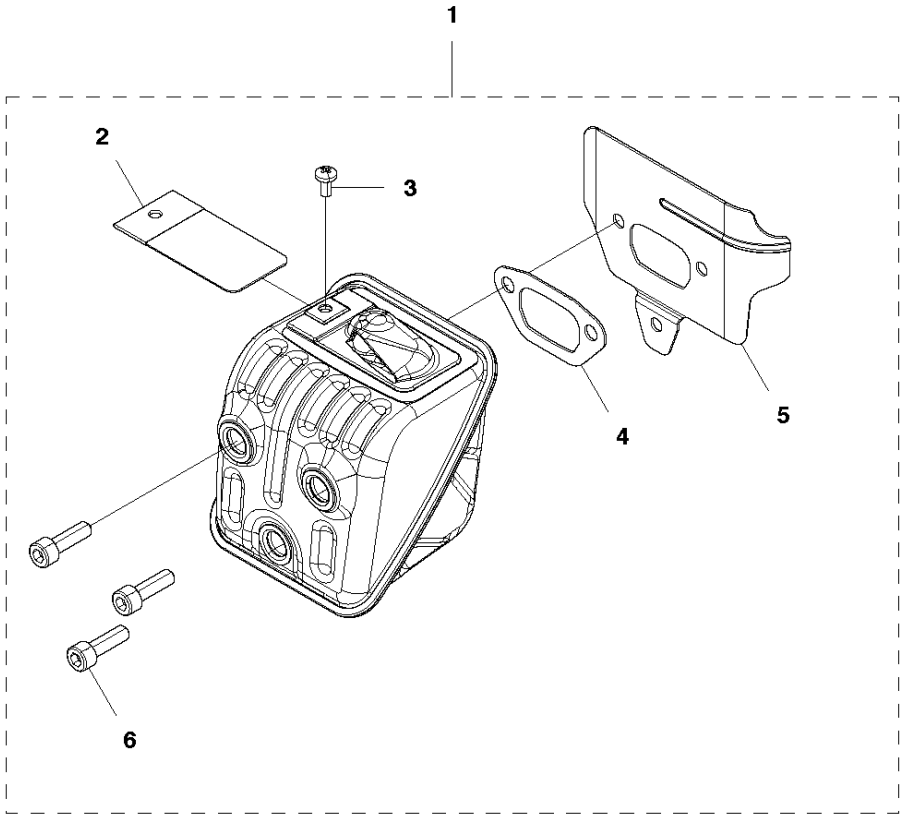

F 455e Rancher II
MUFFLER

MUFFLER

455 E Rancher II

Спр. №	Код	Описание	Замечание	КОЛ	Наб.
1	575 74 30-02	MUFFLER KIT		1	.
2	544 11 68-02	SPARK ARRESTER SCREEN		1	1
3	724 12 87-59	SCREW CRPANM		1	1
4	537 28 77-01	Прокладка		1	1
5	577 22 33-01	Прокладка глушителя		1	1
6	725 53 70-55	SCREW IHSCM		3	1