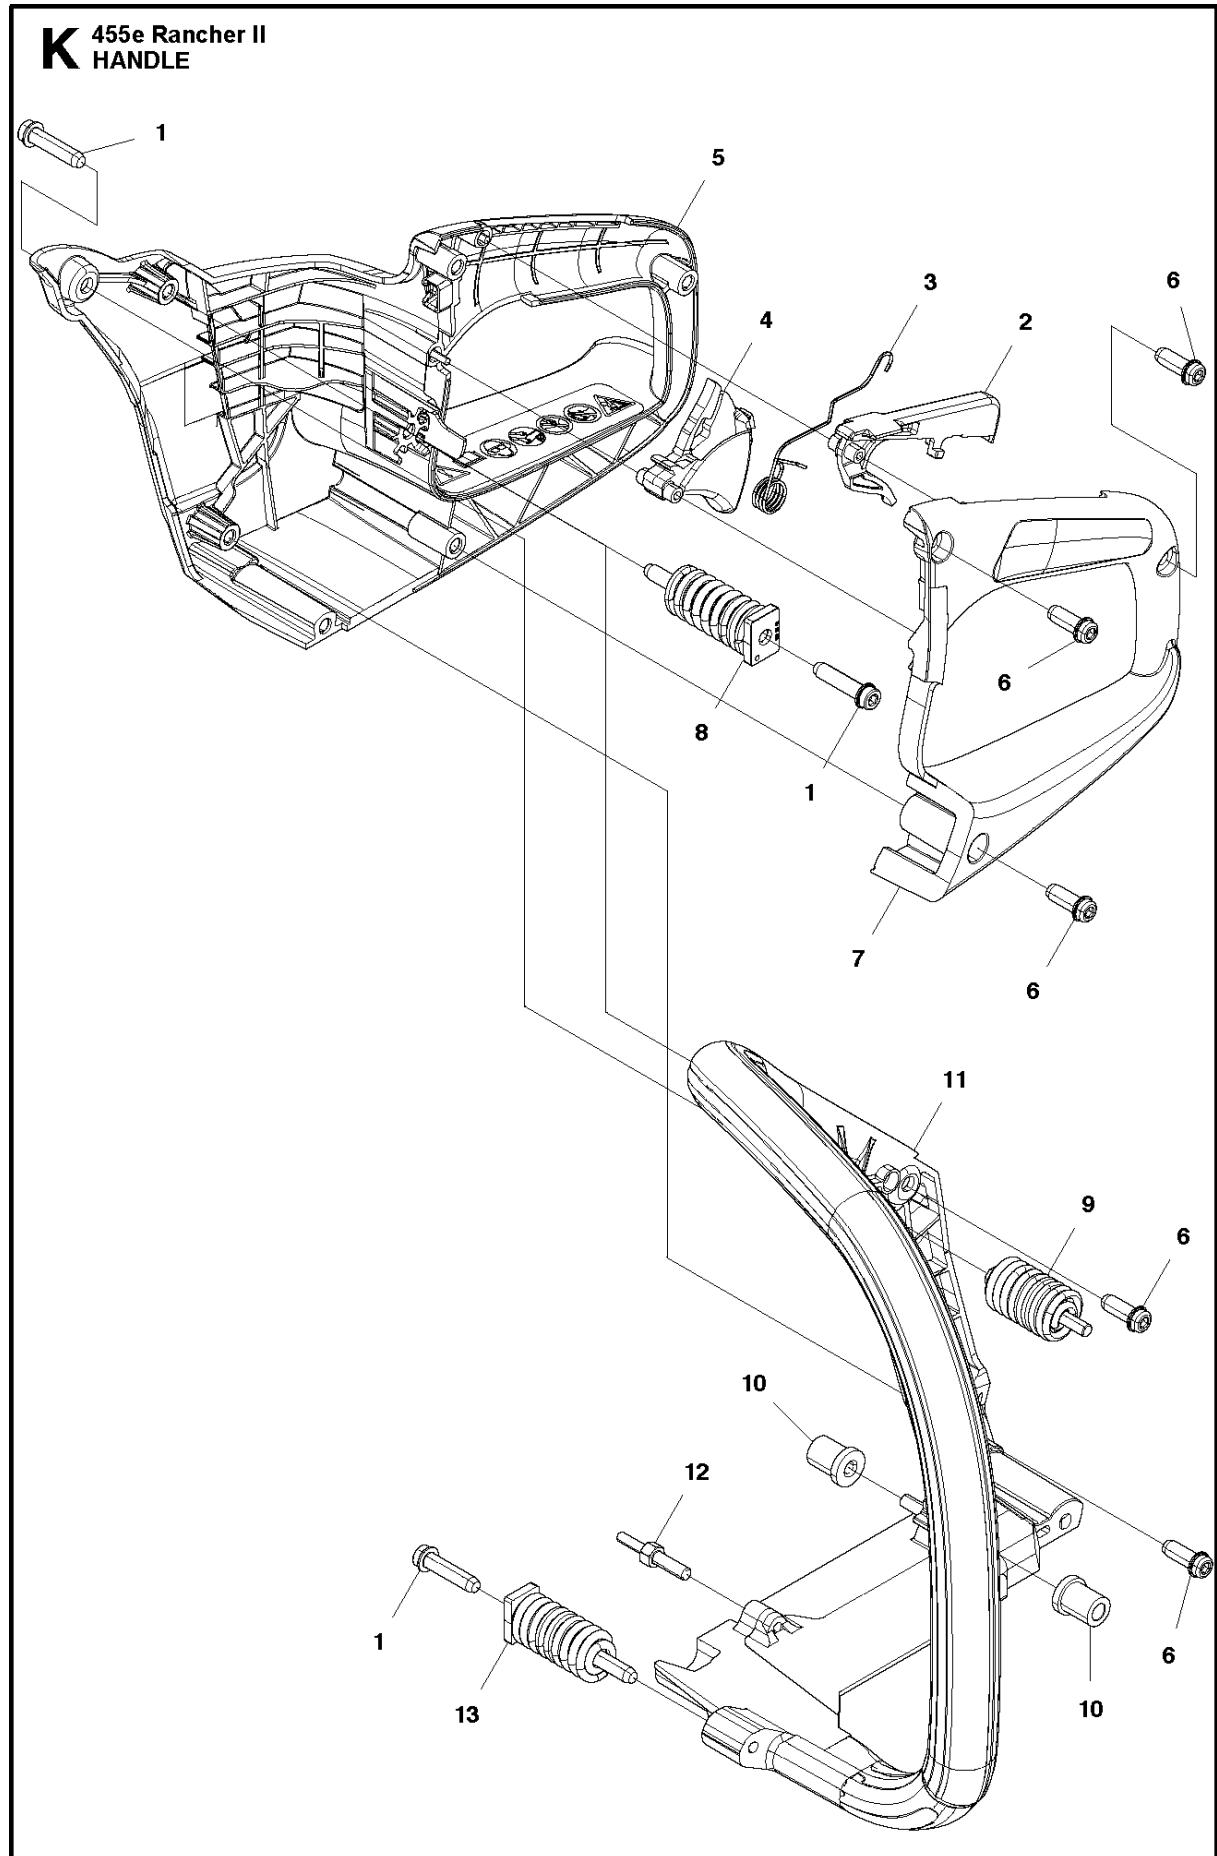

Спр. №	Код	Описание	Замечание	КОЛ Наб.
1	503 21 88-76	SCREW IHSCFT	IHSCFT	3
2	502 44 02-01	Предохранитель монетки		1
3	503 99 86-01	Пружина		1
4	537 26 05-03	THROTTLE TRIGGER		1
5	580 94 59-01	REAR HANDLE		1
6	503 21 02-70	SCREW IHSCFT		5
7	537 23 07-04	CAP		1
8	537 30 46-01	ANTIVIBRATION ELEMENT		1
9	503 85 41-01	ANTIVIBRATION ELEMENT		1
10	503 86 92-01	Ограничитель		2
11	537 23 05-02	Рукоятка передняя K2500		1
12	537 24 29-01	SCREW		1
13	503 92 31-01	ANTIVIBRATION ELEMENT		1