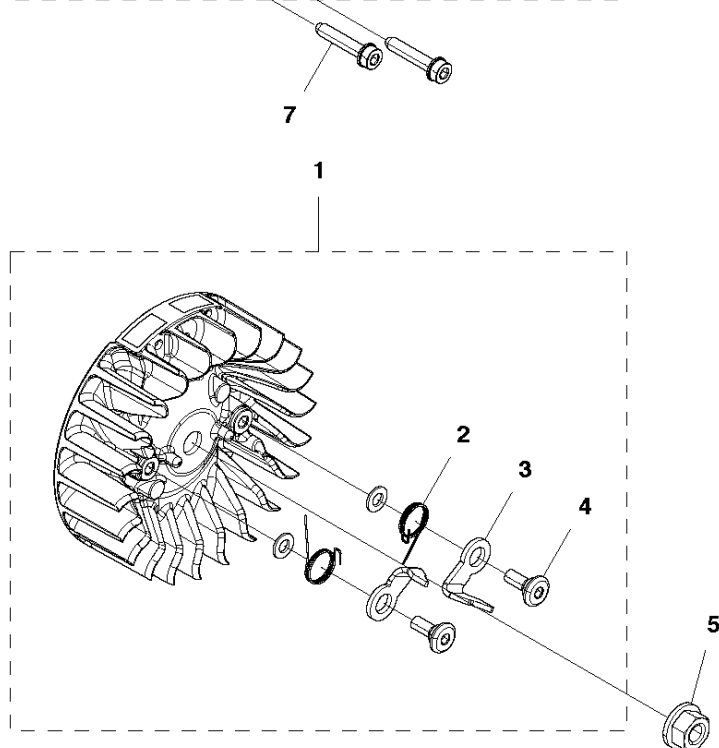

L 455e Rancher II
IGNITION SYSTEM

IGNITION SYSTEM

455 E Rancher II

Спр. №	Код	Описание	Замечание	КОЛ	Наб.
1	580 38 92-01	Маховик		1	
2	529 27 11-01	Пружина		2	1
3	537 24 56-01	Собачка стартера		2	1
4	501 81 99-03	SCREW		2	1
5	503 22 04-01	Гайка		1	
6	575 67 37-02	IGNITION MODULE		1	
7	503 21 55-25	SCREW IHSC T	IHSCFT	2	
8	501 48 54-04	SPARK PLUG CAP ASSY		1	6