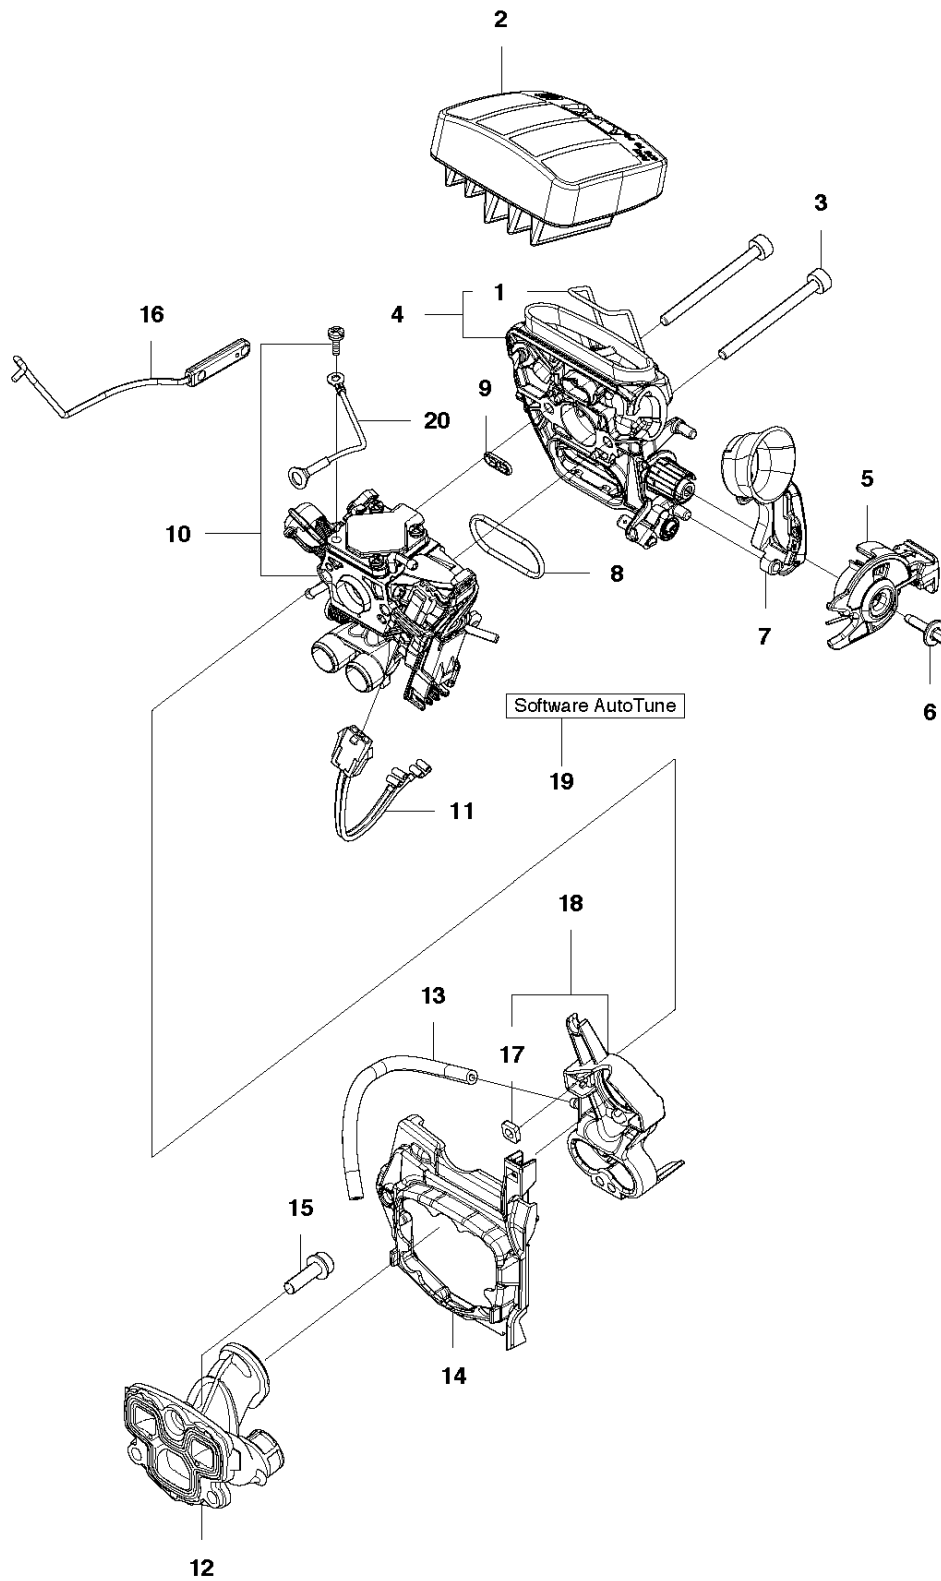

G 455e Rancher II
CARBURETOR & AIR FILTER

CARBURETOR & AIR FILTER

455 E Rancher II

Спр. №	Код	Описание	Замечание	КОЛ Наб.
1	522 90 73-01	SHACKLE		1 4
2	575 78 94-02	Воздушный фильтр	44μ	1
2	575 78 94-01	Воздушный фильтр	80μ	1
2	575 78 94-03	Воздушный фильтр	FELT	1
3	503 20 25-50	SCREW IHSCM	IHSCM	2
4	575 88 04-01	FILTER HOLDER ASSY		1
5	510 01 72-01	Рычаг воздушной заслонки		1 4
6	505 15 62-01	SCREW		1 4
7	525 58 81-01	Уплотнение		1 4
8	525 61 90-01	Уплотнение		1
9	525 61 92-01	Уплотнение		1
10	580 30 63-01	Карбюратор		1
11	577 53 64-01	Кабель 225H		1
12	575 56 73-01	PIPE ASSY		1
13	503 40 06-01	Трубка		1
14	537 37 14-01	Теплоизолятор		1
15	503 20 02-16	SCREW IHSCFM	IHSCFM	3
16	576 14 87-01	Тяга		1
17	503 22 65-03	Гайка	M4	2 18
18	575 38 25-01	Шайба		1
19	0	TBD	Download from your local supportsite	
20	581 08 99-01	Кабель 225H		1