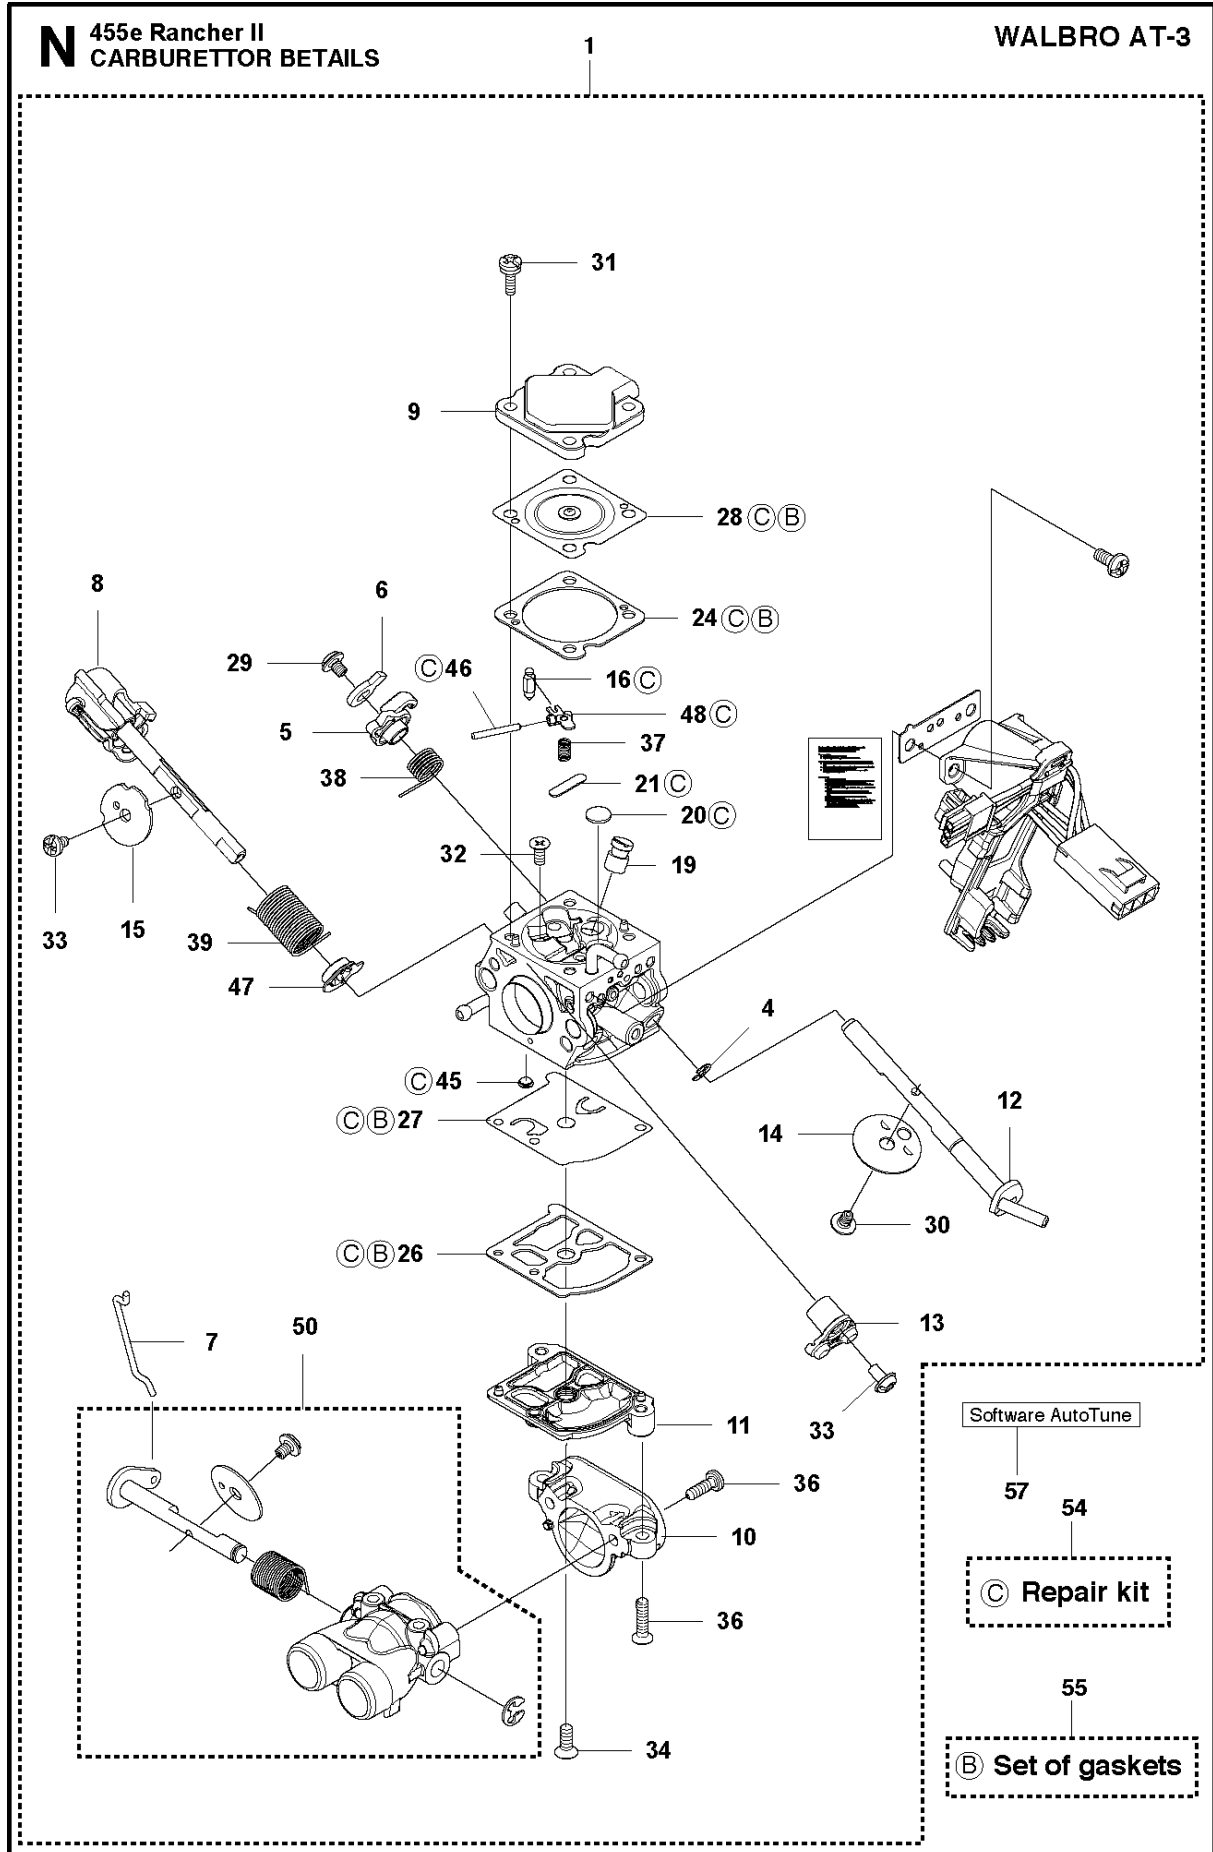

CARBURETOR DETAILS

455 E Rancher II

Спр. №	Код	Описание	Замечание	КОЛ	Наб.
1	580 30 63-01	Карбюратор	AT-3	1	.
4	577 26 29-01	Держатель		1	1
5	574 35 77-01	Привод дросселя		1	1
6	576 61 85-01	Привод дросселя		1	1
7	574 35 79-01	CONNECTOR		1	1
8	575 52 96-01	Скобка		1	1
9	574 35 81-01	КРЫШКА		1	1
10	575 79 48-01	CONNECTION		1	1
11	579 26 52-01	КРЫШКА		1	1
12	574 35 84-01	SHAFT ASSY		1	1
13	579 32 32-01	THROTTLE SHAFT		1	1
14	574 35 85-01	Вентиль		1	1
15	579 31 69-01	THROTTLE VALVE		1	1
16	503 56 34-01	CONNECTION		1	1, 54
19	580 37 23-01	MAIN NOZZLE		1	1
20	504 79 08-01	Заглушка		1	1, 54
21	502 84 69-01	Заглушка		1	1, 54
24	574 35 86-01	Прокладка		1	1, 54, 55
26	577 88 28-01	Прокладка		1	1, 54, 55
27	577 88 29-01	DIAPHRAGM		1	1, 54, 55
28	574 35 88-01	DIAPHRAGM ASSY		1	1, 54, 55
29	501 46 87-01	SCREW		1	1
30	537 00 34-01	SCREW		1	1
31	537 00 31-01	SCREW		4	1
32	502 84 71-01	SCREW		1	1
33	544 11 15-01	SCREW		2	1
34	574 35 90-01	SCREW		1	1
36	576 61 89-01	SCREW		4	1
37	503 56 24-01	Пружина		5	1
38	574 35 93-01	Пружина		1	1
39	579 31 70-01	Пружина		1	1
45	501 66 61-01	Сетка глушителя		1	1, 54
46	505 52 01-25	PIN-METERING LEVER		1	1, 54
47	574 35 96-01	BUSHING		1	1
48	502 84 74-01	Привод дросселя		1	1, 54
50	579 32 31-01	THROTTLE VALVE ASSY		1	1
54	577 66 61-01	REPAIR KIT	SET OF GASKETS	1	
55	576 66 65-01	Набор прокладок	SET OF GASKETS	1	
57	0	TBD	Download from your local supportsite