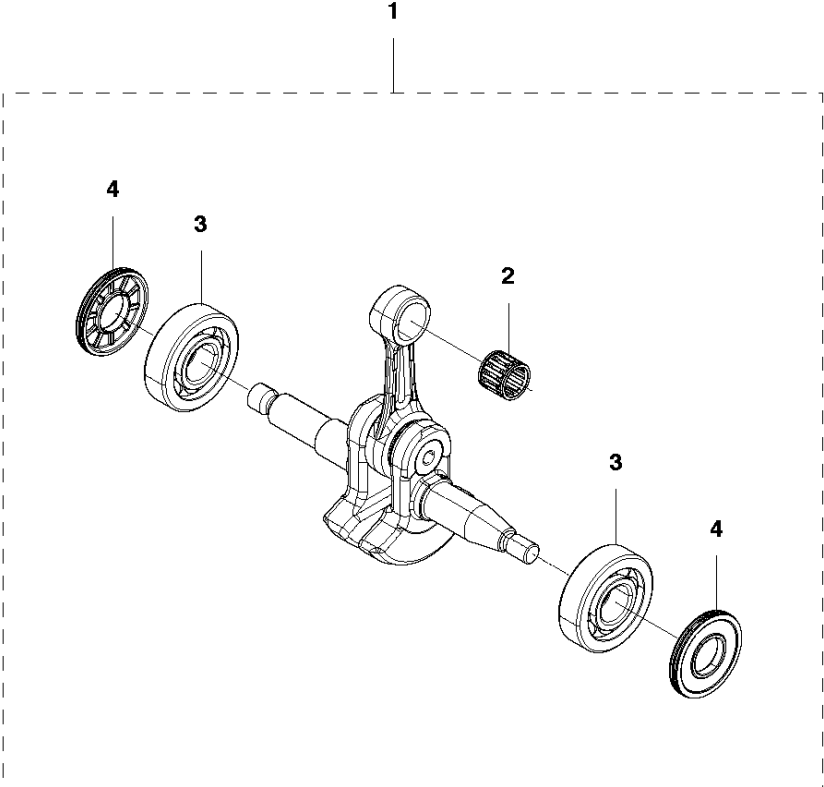

E 455e Rancher II
CRANKSHAFT

CRANKSHAFT

455 E Rancher II

Спр. №	Код	Описание	Замечание	КОЛ	Наб.
1	537 31 40-02	Коленвал		1	
2	574 34 24-01	Подшипник		1	1
3	503 25 16-02	Съемник подшипника		2	1
4	503 26 19-01	Уплотнение		2	1