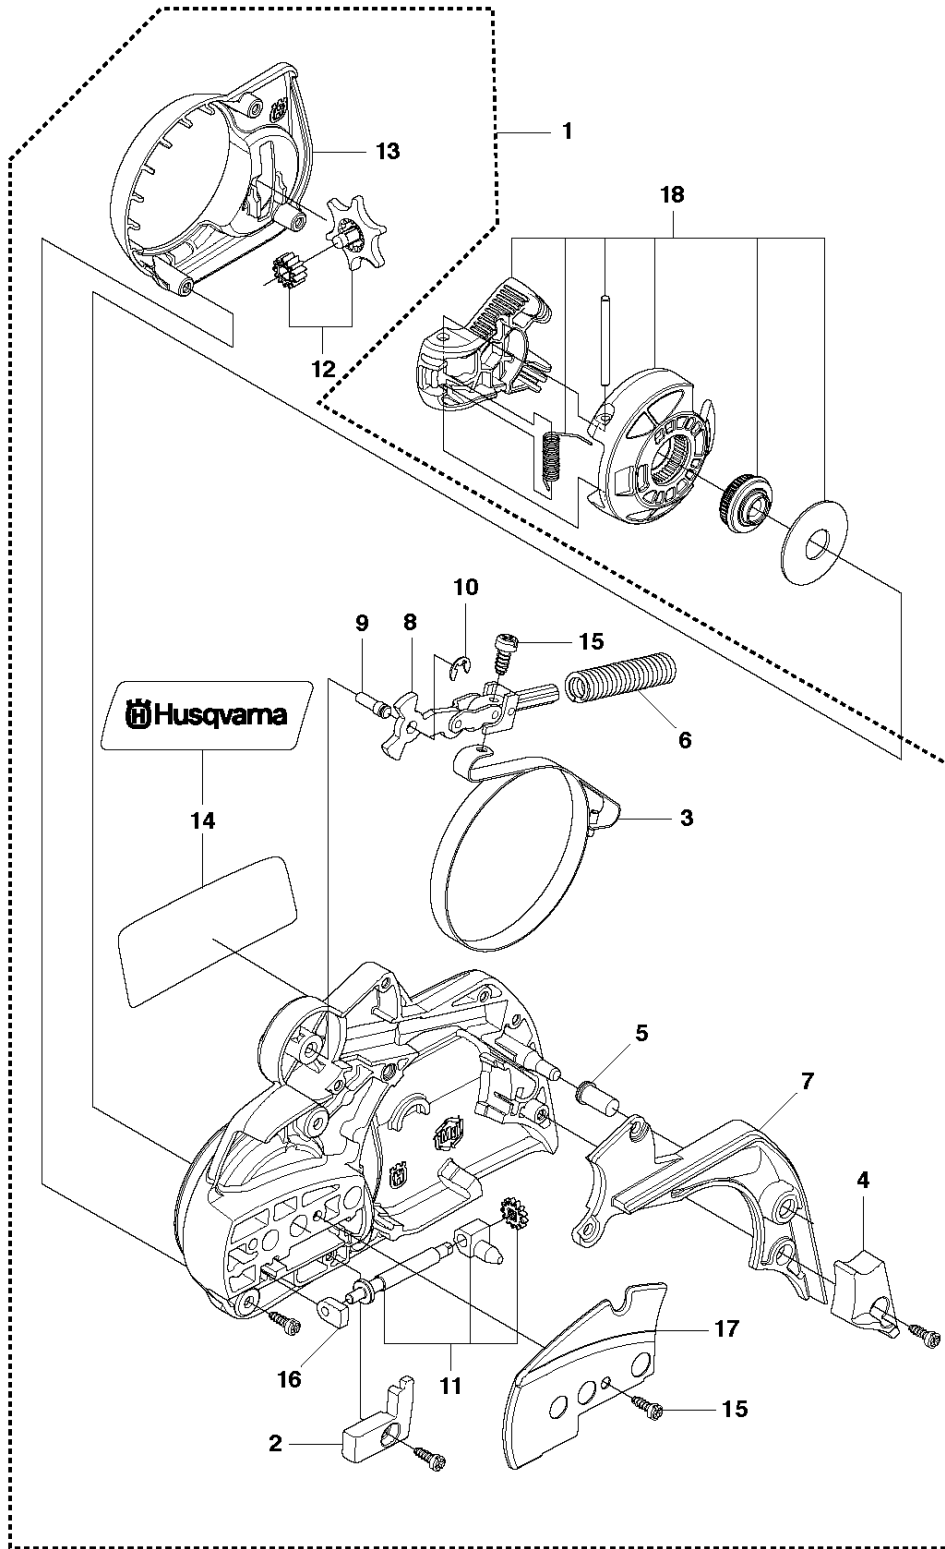

A 455e Rancher II
CHAIN BRAKE

CHAIN BRAKE

455 E Rancher II

Спр. №	Код	Описание	Замечание	КОЛ Наб.
1	544 21 72-01	Крышка стартера		1
2	504 54 28-01	COVER LID		1 1
3	537 04 30-01	Лента тормоза		1 1
4	544 08 30-01	Вставка защитная		1 1
5	503 85 52-01	Уплотнитель винта		1 1
6	503 46 59-01	Пружина		1 1
7	544 08 29-01	COVER LID		1 1
8	503 89 08-02	Колено тормоза цепи		1 1
9	503 89 29-01	PIN KNEE-JOINT		1 1
10	735 31 08-20	E-CLIP		1 1
11	537 39 29-01	SCREW		1 1
12	537 34 72-01	Натяжитель цепи		1 1
13	537 39 26-01	Теплозащитная прокладка		1 1
14	544 35 75-01	Наклейка		1 1
15	503 21 70-10	SCREW CCRPANT		10 1
16	525 35 43-01	Втулка		1 1
17	544 25 05-01	WEAR PLATE		1 1
18	537 34 78-01	KNOB		1