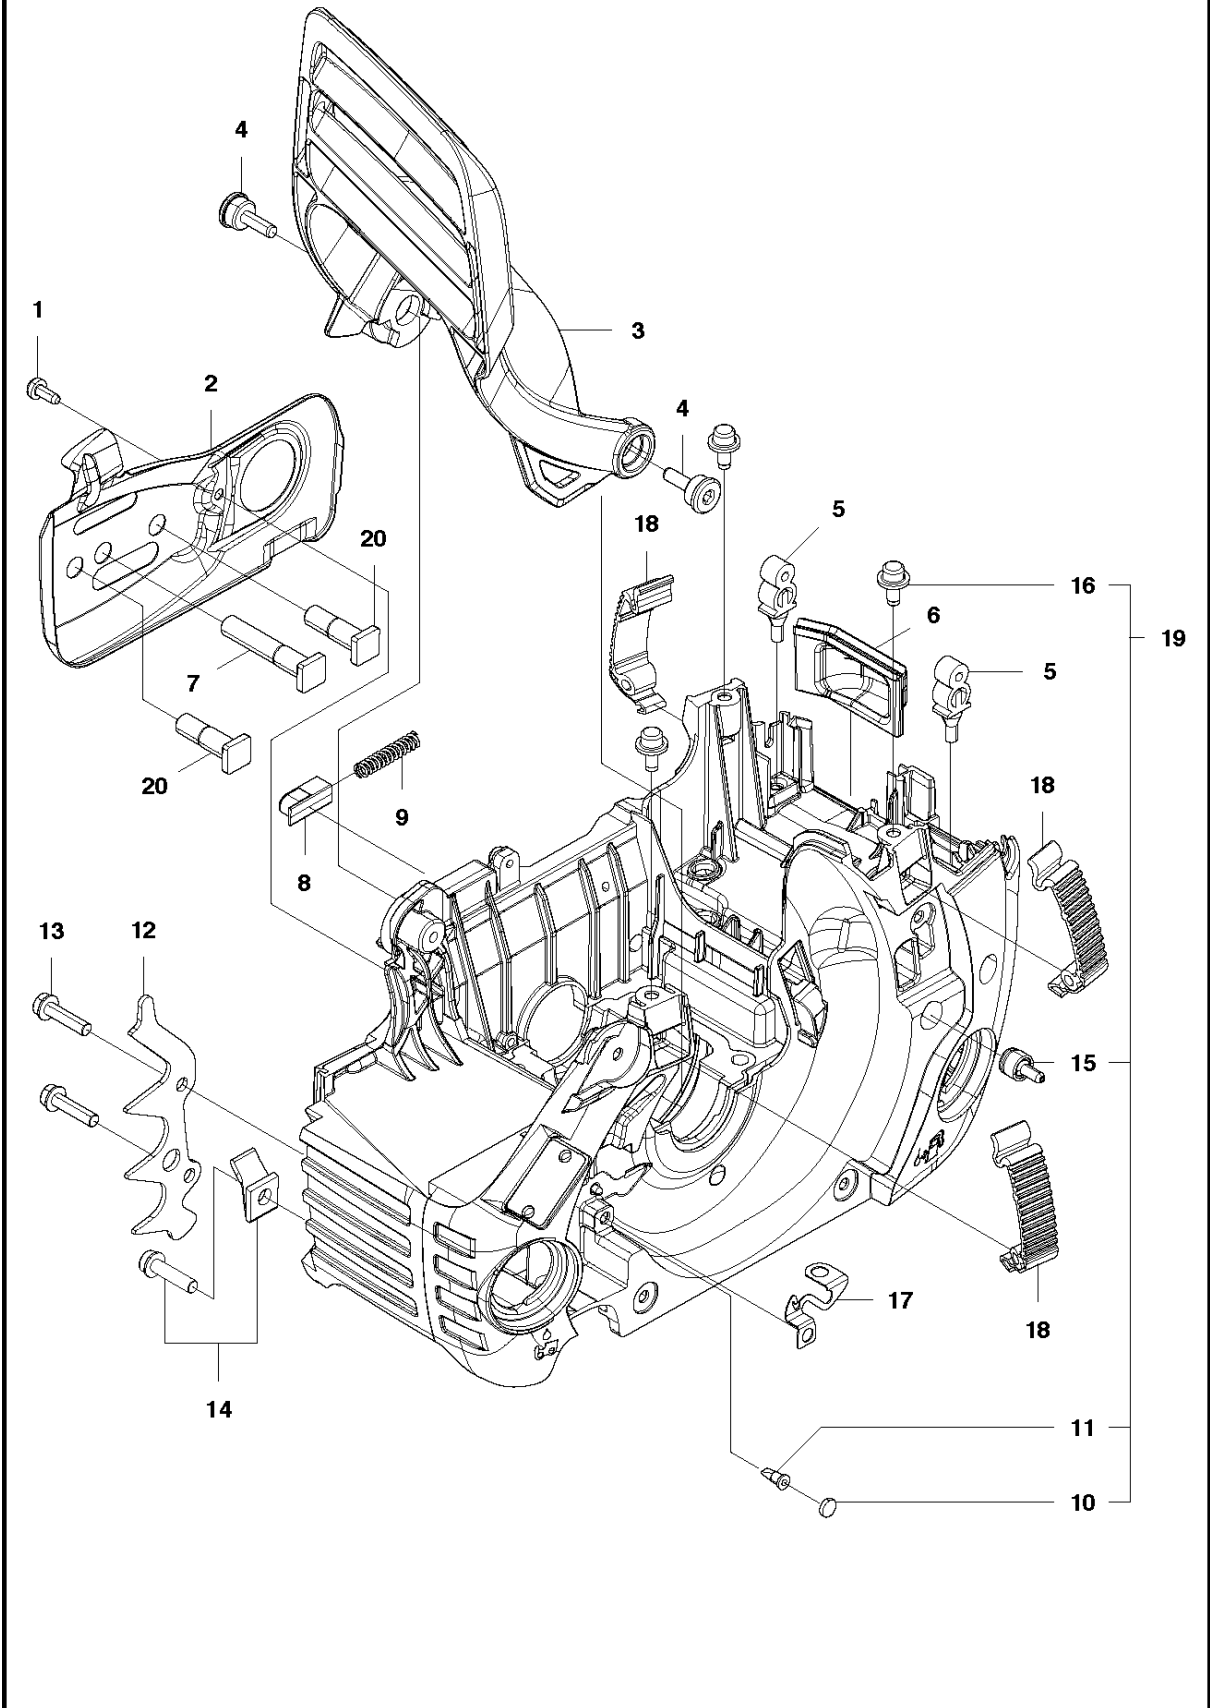

H 455e Rancher II
CRANKCASE

CRANKCASE

455 E Rancher II

Спр. №	Код	Описание	Замечание	КОЛ	Наб.
1	503 21 70-10	SCREW CCRPANT	CCRPANT	1	.
2	537 27 13-02	Направляющая пластина		1	
3	574 60 29-01	HAND GUARD		1	
4	537 29 65-01	SCREW		2	
5	503 86 93-01	Карбюратор		2	
6	575 55 41-01	Воздуховод 371K		1	
7	537 33 46-02	Болт для установки шины		2	
8	503 89 24-01	LOCK		1	
9	503 43 65-01	Пружина		1	
10	537 40 35-01	Крышка фильтра		1	19
11	530 02 61-19	VALVE P351		1	19
12	578 06 88-01	Гребенка		1	
13	503 21 68-72	SCREW IHST		2	
14	503 91 06-71	Бак для воды		1	
15	537 35 95-01	Штуцер вентиляции бака		1	19
16	544 33 16-01	GUIDE PIN		3	19
17	575 39 30-01	Кронштейн		1	
18	503 89 47-01	SNAP		3	
19	577 59 54-01	Картер K950Ring		1	
20	537 22 78-01	Болт для установки шины		1