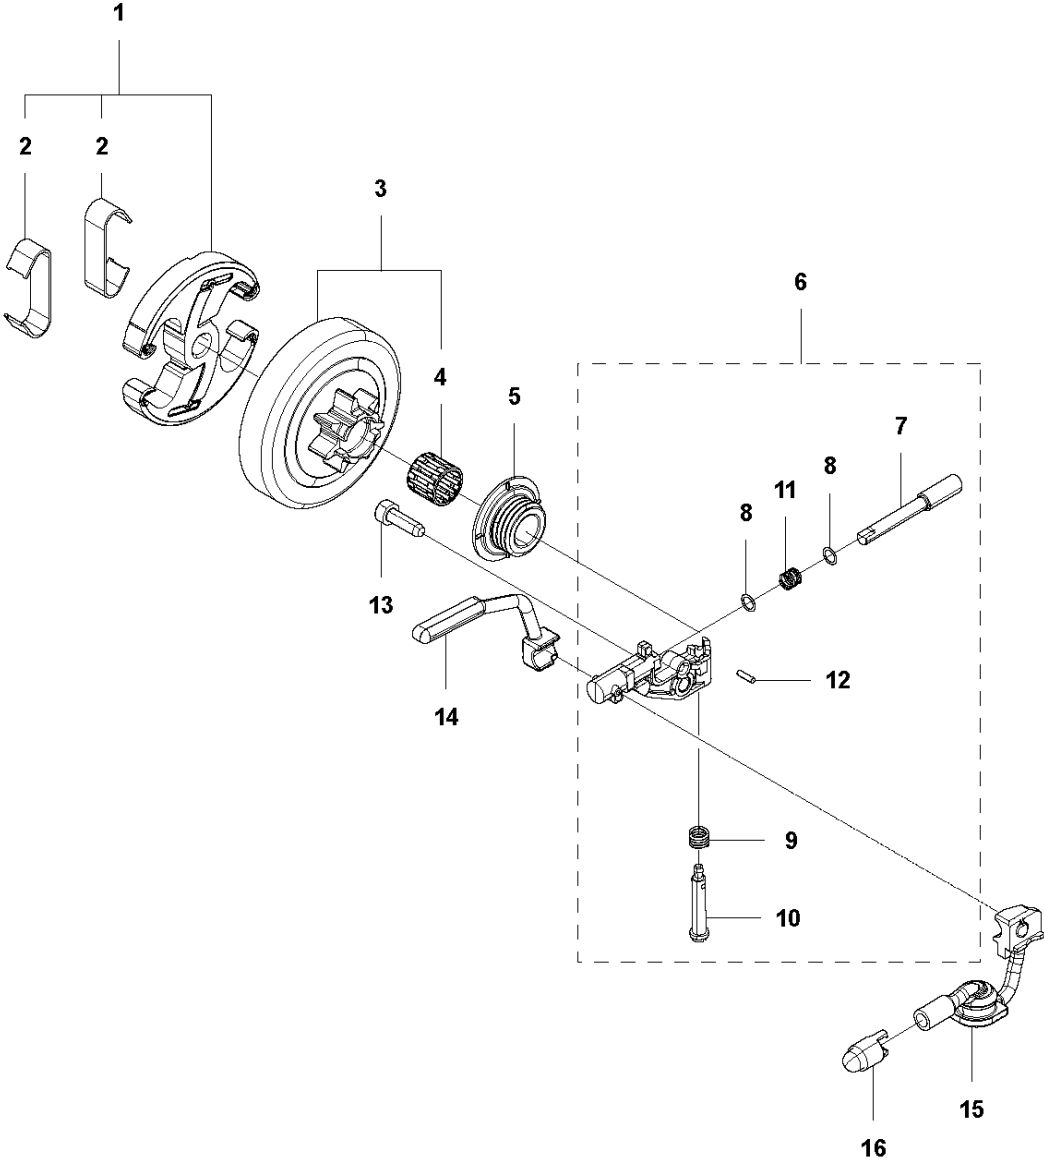

A 455e Rancher II
CHAIN BRAKE

CHAIN BRAKE

455 E Rancher II

Спр. №	Код	Описание	Замечание	КОЛ Наб.
1	544 21 72-01	Крышка стартера		1
2	504 54 28-01	COVER LID		1 1
3	537 04 30-01	Лента тормоза		1 1
4	544 08 30-01	Вставка защитная		1 1
5	503 85 52-01	Уплотнитель винта		1 1
6	503 46 59-01	Пружина		1 1
7	544 08 29-01	COVER LID		1 1
8	503 89 08-02	Колено тормоза цепи		1 1
9	503 89 29-01	PIN KNEE-JOINT		1 1
10	735 31 08-20	E-CLIP		1 1
11	537 39 29-01	SCREW		1 1
12	537 34 72-01	Натяжитель цепи		1 1
13	537 39 26-01	Теплозащитная прокладка		1 1
14	544 35 75-01	Наклейка		1 1
15	503 21 70-10	SCREW CCRPANT		10 1
16	525 35 43-01	Втулка		1 1
17	544 25 05-01	WEAR PLATE		1 1
18	537 34 78-01	KNOB		1

B 455e Rancher II
CLUTCH & OIL PUMP

CLUTCH & OIL PUMP

455 E Rancher II

Спр. №	Код	Описание	Замечание	КОЛ	Наб.
16	510 04 43-01	Винт		1	
1	537 11 05-03	Сцепление		1	
2	537 35 91-01	Пружина сцепления		2	1
3	537 29 17-02	Барабан сцепления	" 0,325"" x 7 SPUR"	1	
3	537 29 16-04	Барабан сцепления	"3/8"" x 7 SPUR"	1	
4	503 25 52-01	Подшипник		1	3
5	537 25 26-01	Червячное колесо		1	
6	544 18 01-04	Маслонасос		1	
7	537 06 93-02	Плунжер маслонасоса 40		1	6
8	503 23 00-60	Шайба		2	6
9	503 89 16-01	Пружина		1	6
10	537 02 71-01	Винт		1	6
11	503 89 15-01	Пружина		1	6
12	721 11 64-30	Штифт		1	6
13	503 21 74-16	SCREW IHST		1	
14	537 26 15-01	HOSE		1	
15	576 99 85-01	Масляный шланг		1	