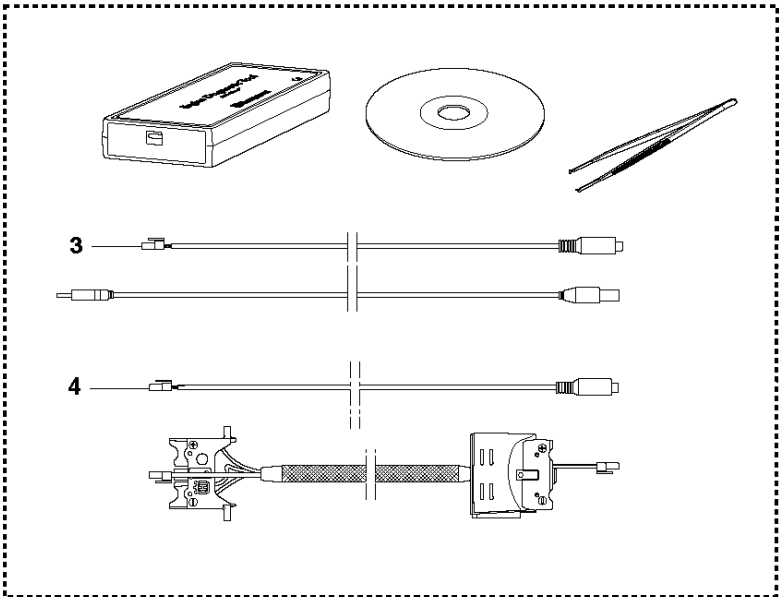

SPARE PARTS LIST

CHAIN SAWS

455 E Rancher II

P 455e Rancher II
ACCESSORIES

ACCESSORIES

455 E Rancher II

Спр. №	Код	Описание	Замечание	КОЛ	Наб.
1	501 69 17-01	COMBINATION WRENCH		1	.
2	583 89 71-01	DIAGNOSTIC TOOL KIT		1	
3	576 18 34-01	CABLE ASSY 2035	Diagnostic cable 14Mhz	1	2
4	576 95 22-01	CABLE ASSY 2035	Diagnostic cable 8Mhz	1	2

A 455e Rancher II
CHAIN BRAKE

CHAIN BRAKE

455 E Rancher II

Спр. №	Код	Описание	Замечание	КОЛ Наб.
1	544 21 72-01	Крышка стартера		1
2	504 54 28-01	COVER LID		1 1
3	537 04 30-01	Лента тормоза		1 1
4	544 08 30-01	Вставка защитная		1 1
5	503 85 52-01	Уплотнитель винта		1 1
6	503 46 59-01	Пружина		1 1
7	544 08 29-01	COVER LID		1 1
8	503 89 08-02	Колено тормоза цепи		1 1
9	503 89 29-01	PIN KNEE-JOINT		1 1
10	735 31 08-20	E-CLIP		1 1
11	537 39 29-01	SCREW		1 1
12	537 34 72-01	Натяжитель цепи		1 1
13	537 39 26-01	Теплозащитная прокладка		1 1
14	544 35 75-01	Наклейка		1 1
15	503 21 70-10	SCREW CCRPANT		10 1
16	525 35 43-01	Втулка		1 1
17	544 25 05-01	WEAR PLATE		1 1
18	537 34 78-01	KNOB		1