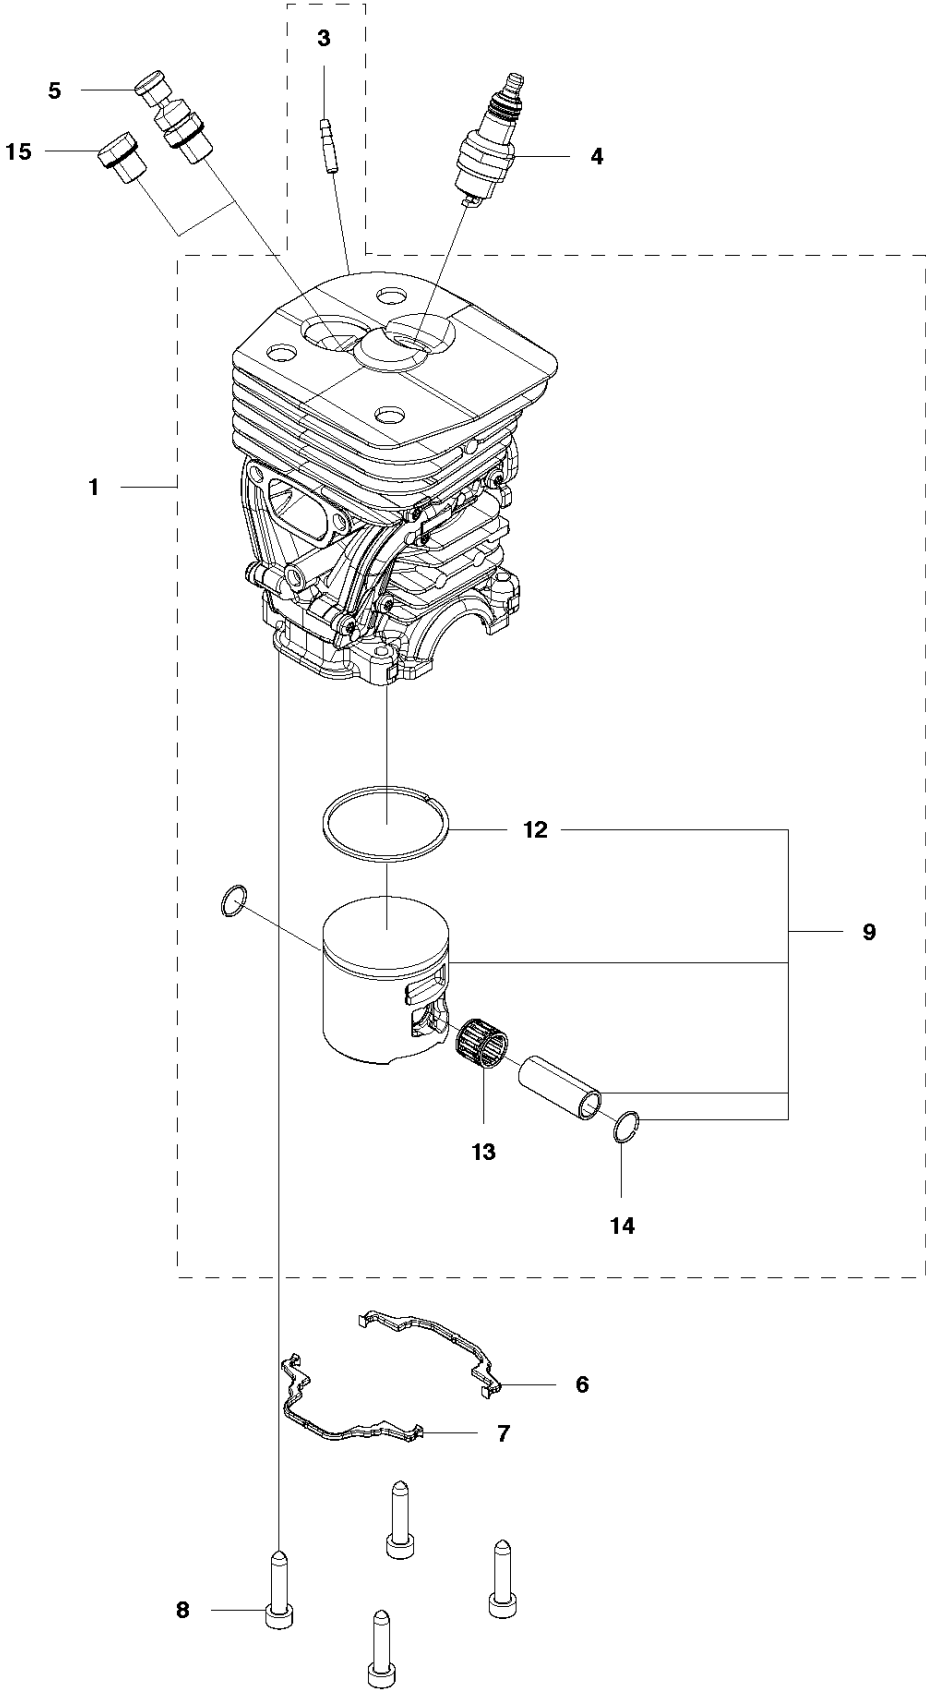

B 455e Rancher II
CLUTCH & OIL PUMP

CLUTCH & OIL PUMP

455 E Rancher II

Спр. №	Код	Описание	Замечание	КОЛ	Наб.
16	510 04 43-01	Винт		1	
1	537 11 05-03	Сцепление		1	
2	537 35 91-01	Пружина сцепления		2	1
3	537 29 17-02	Барабан сцепления	" 0,325"" x 7 SPUR"	1	
3	537 29 16-04	Барабан сцепления	"3/8"" x 7 SPUR"	1	
4	503 25 52-01	Подшипник		1	3
5	537 25 26-01	Червячное колесо		1	
6	544 18 01-04	Маслонасос		1	
7	537 06 93-02	Плунжер маслонасоса 40		1	6
8	503 23 00-60	Шайба		2	6
9	503 89 16-01	Пружина		1	6
10	537 02 71-01	Винт		1	6
11	503 89 15-01	Пружина		1	6
12	721 11 64-30	Штифт		1	6
13	503 21 74-16	SCREW IHST		1	
14	537 26 15-01	HOSE		1	
15	576 99 85-01	Масляный шланг		1	

C 455e Rancher II
CYLINDER COVER

CYLINDER COVER

455 E Rancher II

Спр. №	Код	Описание	Замечание	КОЛ	Наб.
1	577 77 59-01	Крышка цилиндра		1	
2	522 70 92-01	Наклейка		1	1

D 455e Rancher II
CYLINDER PISTON

CYLINDER PISTON

455 E Rancher II

Спр. №	Код	Описание	Замечание	КОЛ	Наб.
1	537 32 04-03	Цилиндр		1	.
3	503 42 43-01	Нипель топливный HSM		1	1
4	503 23 51-11	Свеча зажигания NGKBPMR7A		1	
5	585 23 63-01	DECOMPRESSION VALVE		1	
6	537 24 58-01	Прокладка		1	
7	537 24 57-01	Прокладка		1	
8	503 20 05-27	SCREW IHSCM		4	
9	574 64 40-02	Поршень с двумя кольцами		1	1
12	544 09 84-01	Кольцо поршневое		1	1, 9
13	574 34 24-01	Подшипник		1	1, 9
14	737 44 12-00	SNAP RING		2	1, 9
15	503 55 22-01	Заглушка		1	