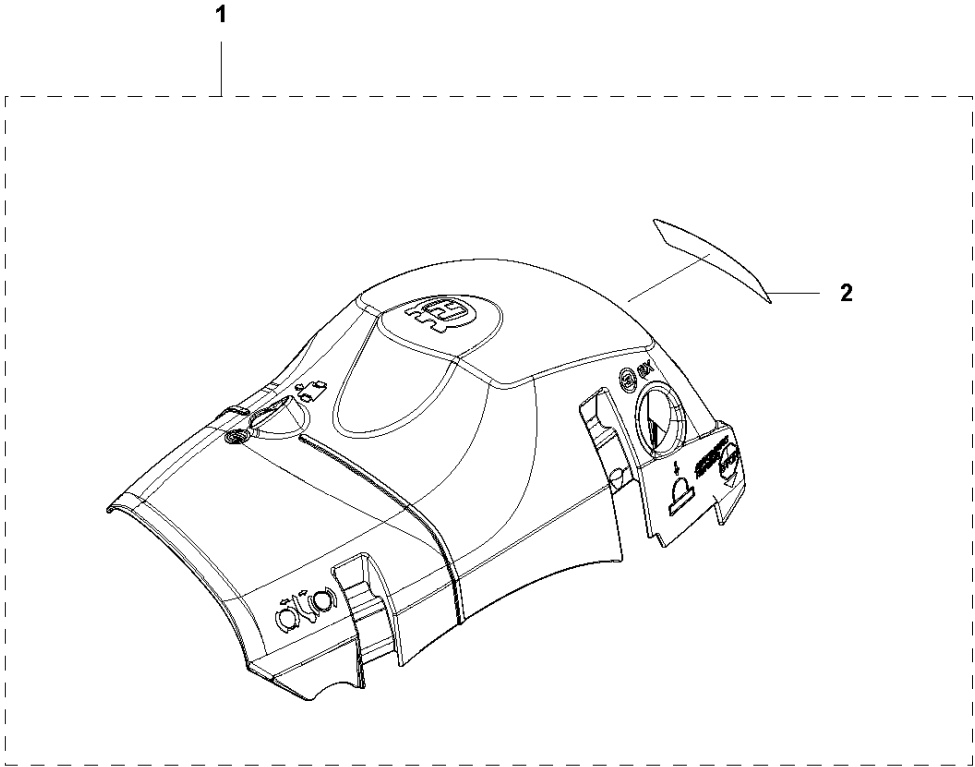

C 455e Rancher II
CYLINDER COVER

CYLINDER COVER

455 E Rancher II

Спр. №	Код	Описание	Замечание	КОЛ	Наб.
1	577 77 59-01	Крышка цилиндра		1	
2	522 70 92-01	Наклейка		1	1