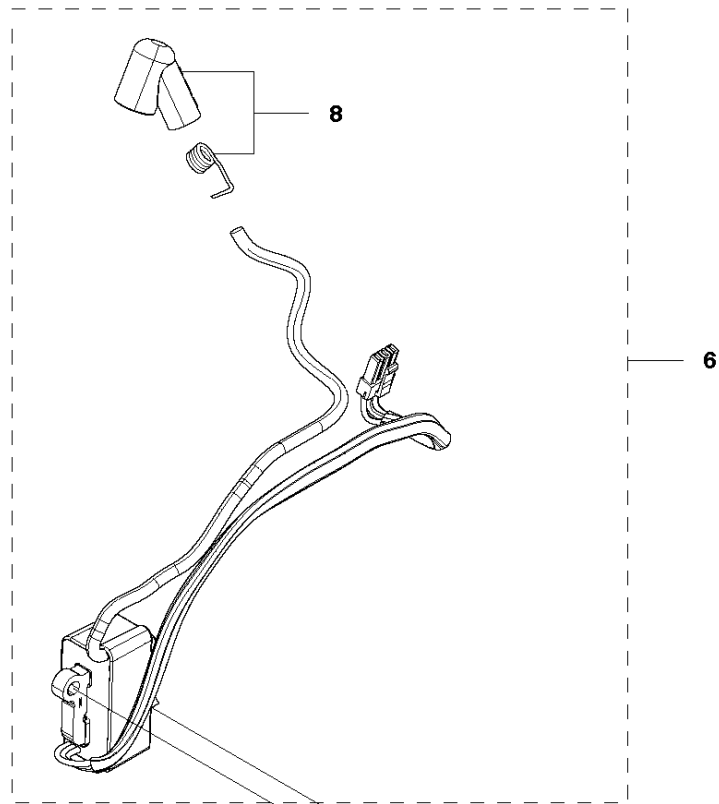

L 455e Rancher II
IGNITION SYSTEM

IGNITION SYSTEM

455 E Rancher II

Спр. №	Код	Описание	Замечание	КОЛ	Наб.
1	580 38 92-01	Маховик		1	
2	529 27 11-01	Пружина		2	1
3	537 24 56-01	Собачка стартера		2	1
4	501 81 99-03	SCREW		2	1
5	503 22 04-01	Гайка		1	
6	575 67 37-02	IGNITION MODULE		1	
7	503 21 55-25	SCREW IHSC T	IHSCFT	2	
8	501 48 54-04	SPARK PLUG CAP ASSY		1	6