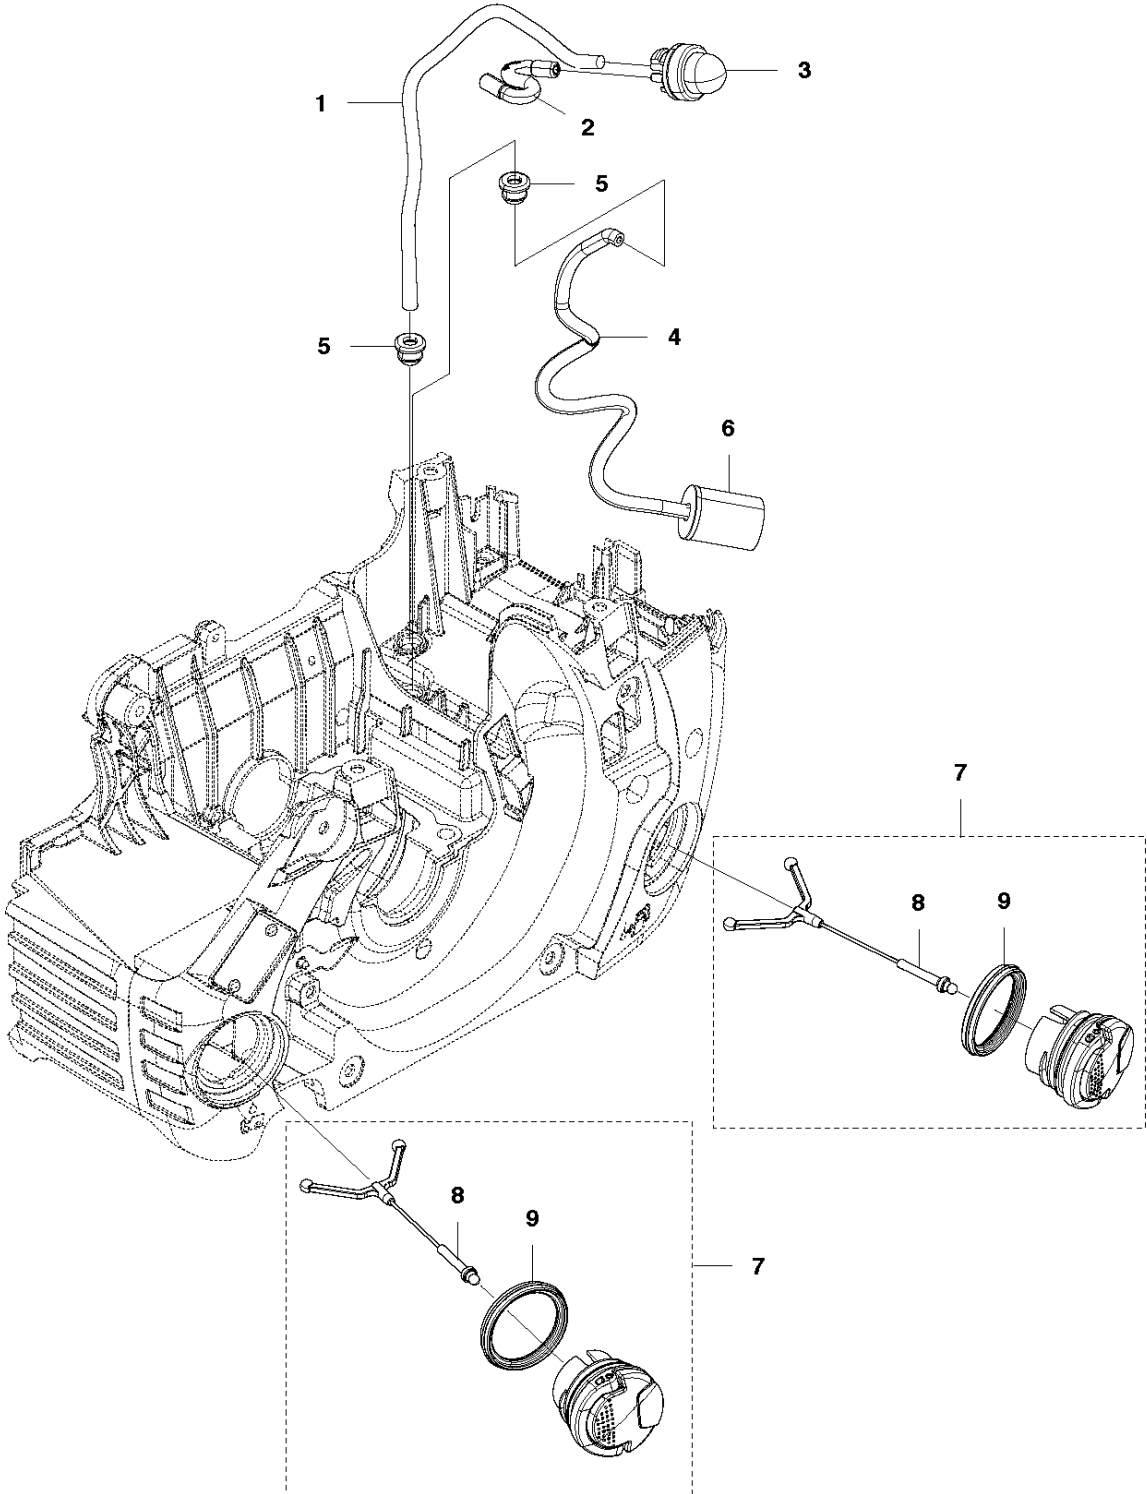

J 455e Rancher II
FUEL TANK

FUEL TANK

455 E Rancher II

Спр. №	Код	Описание	Замечание	КОЛ Наб.
1	537 04 24-05	Шланг топливный		1
2	523 05 68-01	Шланг топливный		1
3	503 93 66-01	PURGE		1
4	581 75 62-02	Шланг топливный		1
5	503 73 58-01	BUSHING		2
6	503 44 32-01	Фильтр топливный с грузом		1
7	522 62 00-01	Крышка топливного бака		2
8	503 57 89-03	HOLDER		1 7
9	537 21 50-01	Уплотнение		1 7