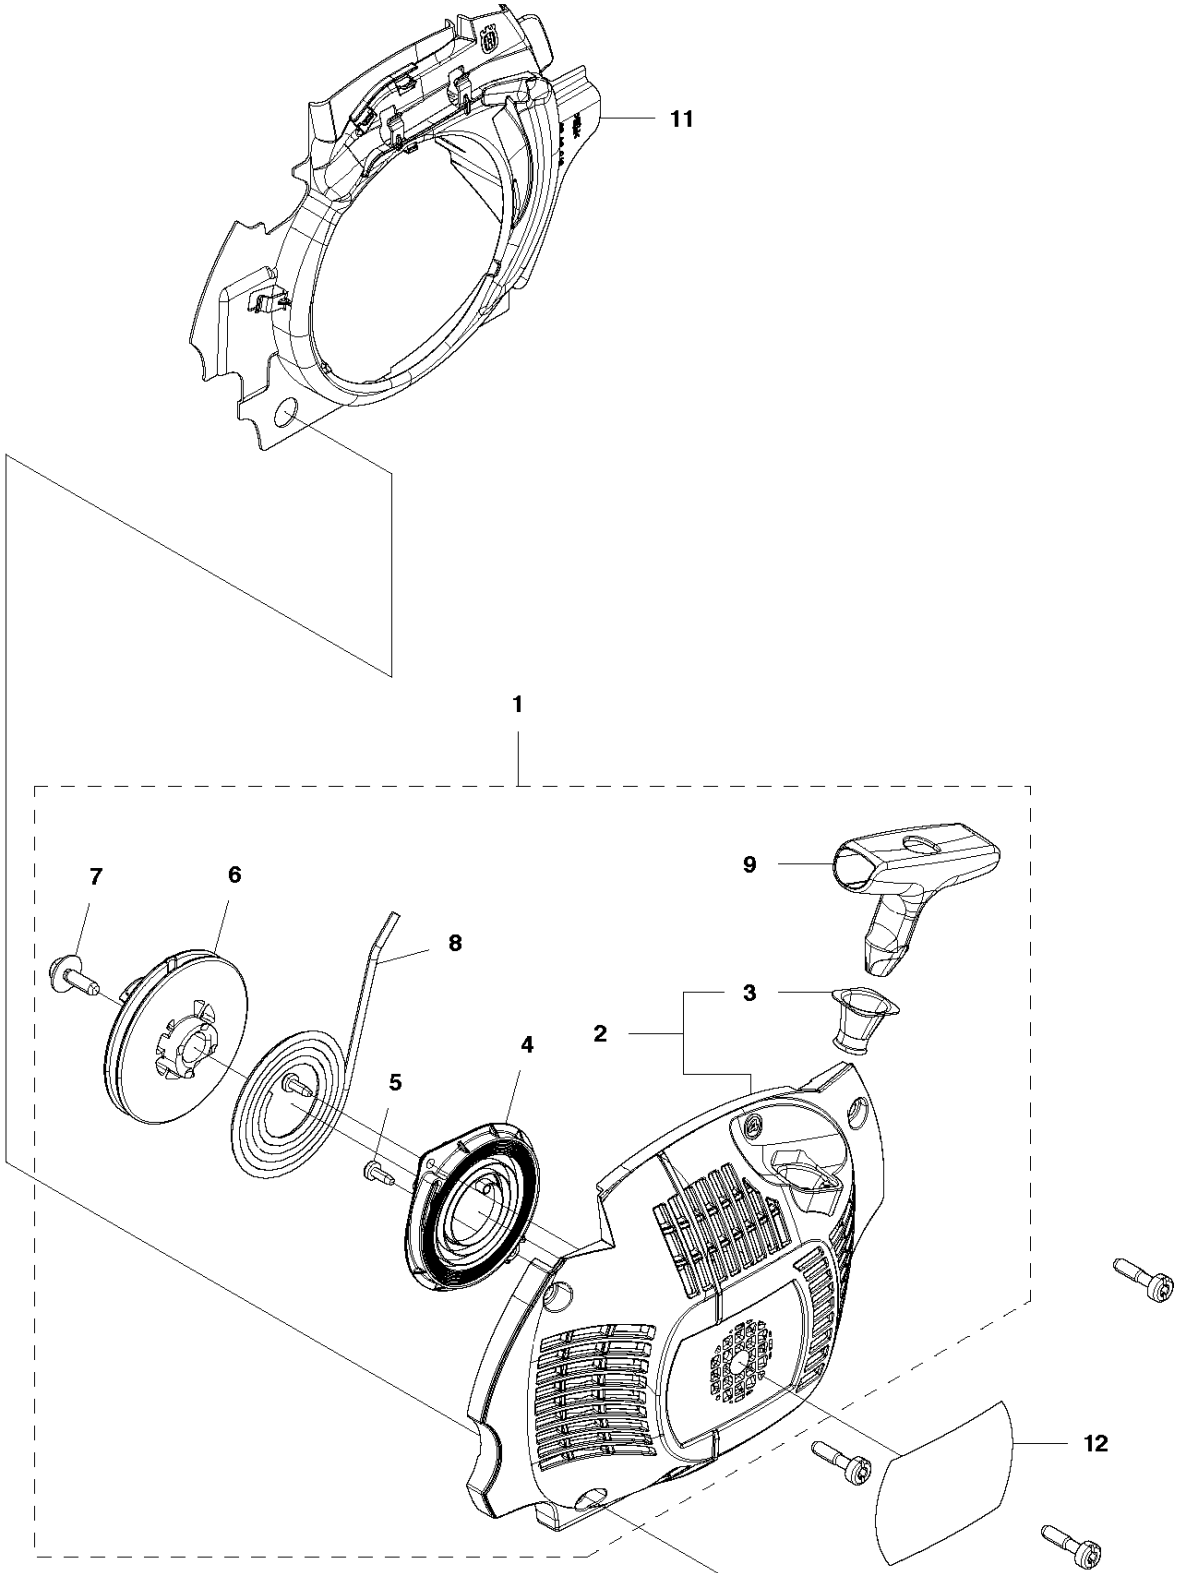

M 455e Rancher II
STARTER

12

STARTER

455 E Rancher II

Спр. №	Код	Описание	Замечание	КОЛ	Наб.
1	574 64 32-01	Стартер в сборе Partner		1	
2	574 64 31-01	Крышка стартера 2095		1	1
3	537 28 32-01	REINFORCEMENT SLEEVE		1	1, 2
4	540 05 75-02	Пружина стартера		1	1
5	503 21 28-10	SCREW CCRPANT		2	1
6	537 09 25-01	Катушка стартера		1	1
7	503 21 77-16	SCREW IHSCT	IHSCT	1	1
8	505 30 51-25	STARTER CORD		1	1
9	537 23 25-01	Ручка стартера		1	1
10	503 21 73-21	SCREW		4	
11	575 54 68-01	AIR BAFFLE		1	
12	575 86 32-04	Наклейка		1	