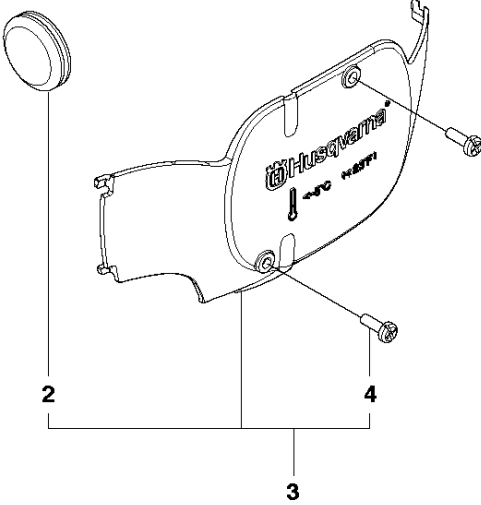

Q 455e Rancher II
WINTER KIT

WINTER KIT

455 E Rancher II

Спр. №	Код	Описание	Замечание	КОЛ	Наб.
1	575 78 94-01	Воздушный фильтр	80μ	1	.
2	503 40 59-01	Заглушка		1	3
3	579 16 83-01	Зимний кожух		1	
4	503 21 70-16	SCREW CCRPANT		2	3