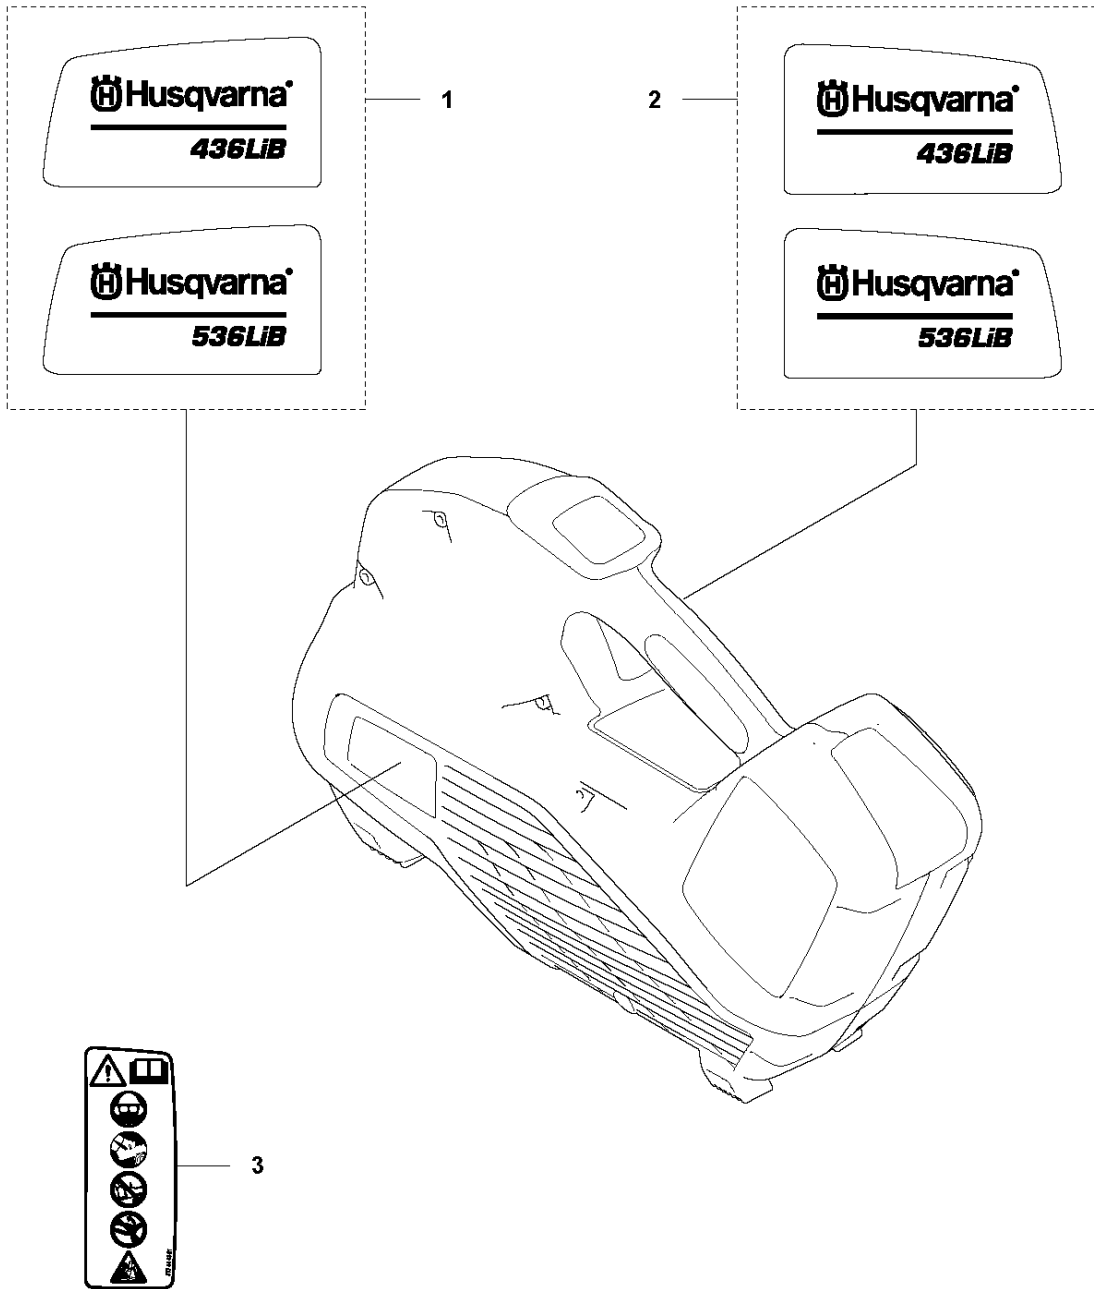

B 436/536 LiB
DECALS

DECALS

436LiB

Спр. №	Код	Описание	Замечание	КОЛ Наб.
1	586 83 41-01	Наклейка	436LiB left.	1
1	586 83 41-02	Наклейка	536LiB left.	1
2	586 83 42-01	Наклейка	436LiB right.	1
2	586 83 42-02	Наклейка	536LiB right.	1
3	577 84 43-01	Наклейка		1