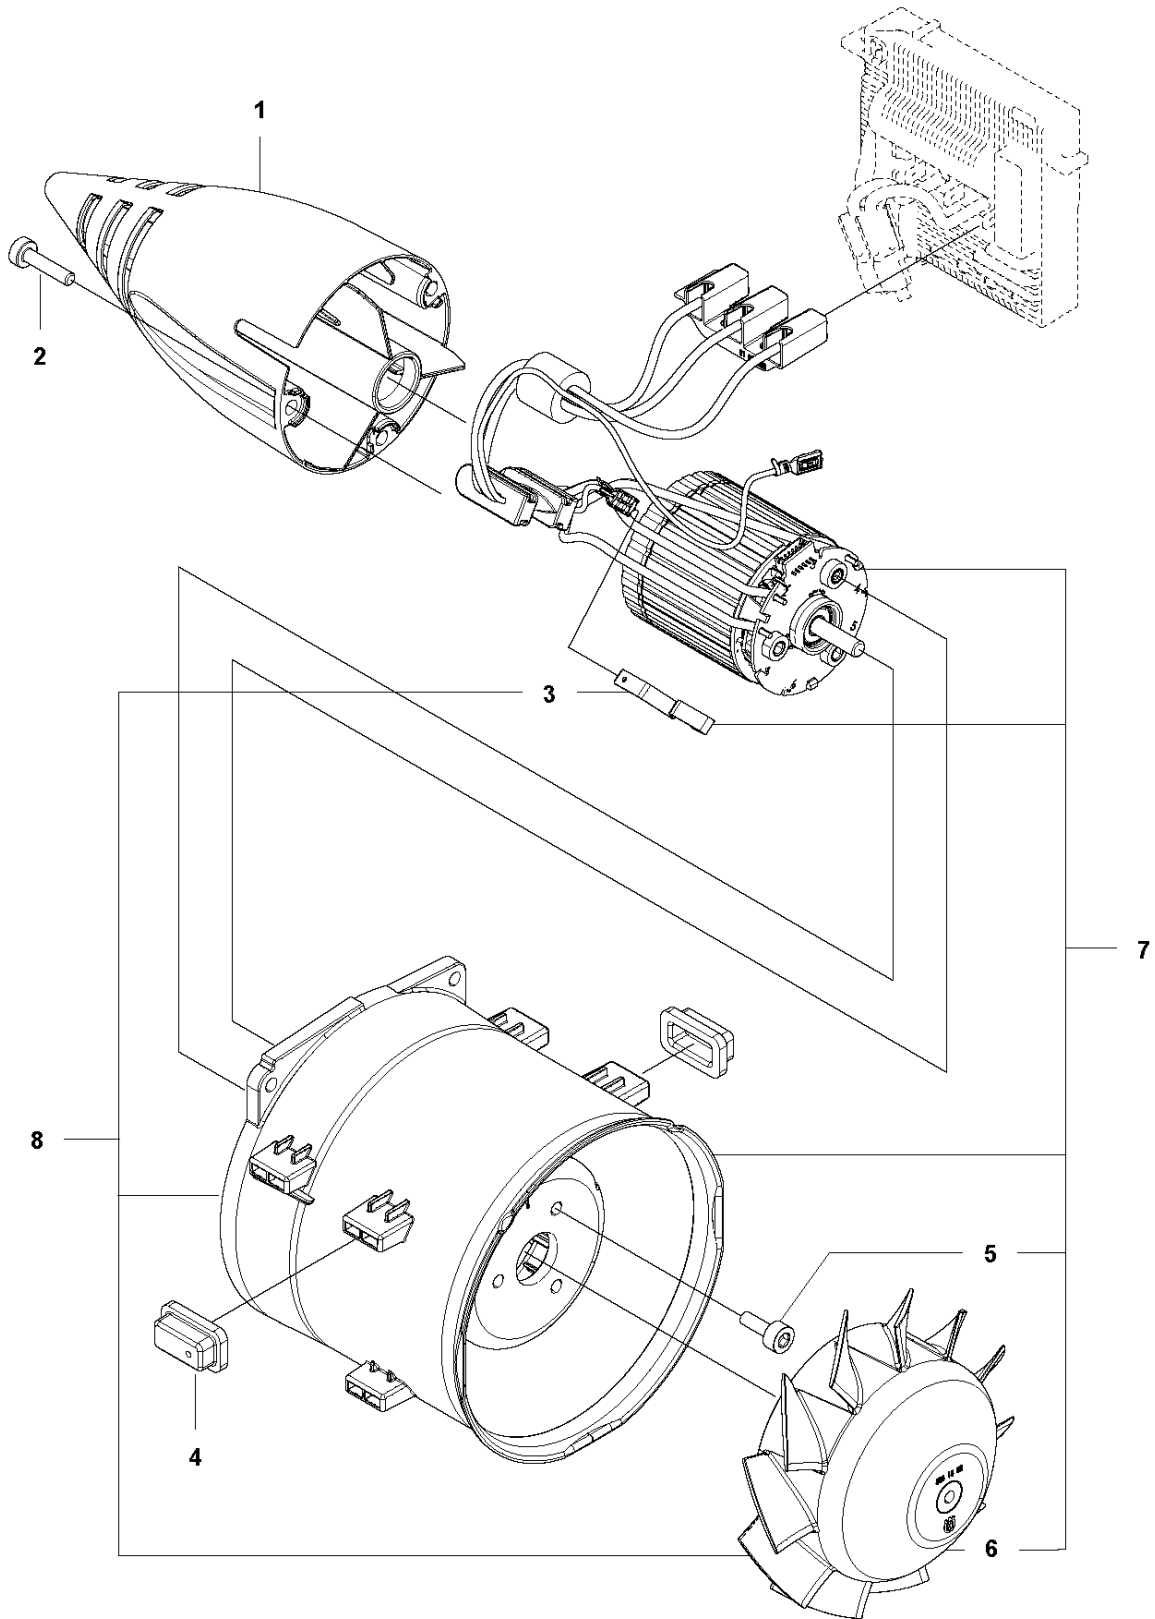

D 436/536 LiB
FAN SYSTEM

Спр. №	Код	Описание	Замечание	КОЛ Наб.
1	584 15 65-01	CONE		1
2	579 21 19-01	SCREW IH SCT		3
3	586 49 22-01	Пружина		1 8
4	503 91 10-01	Опора		6
5	503 20 25-12	SCREW IH SCM		3 7
6	584 15 60-01	ROTOR		1 7, 8
7	588 00 99-01	MOTOR ASSY		1
8	588 01 00-01	Бак для воды		1