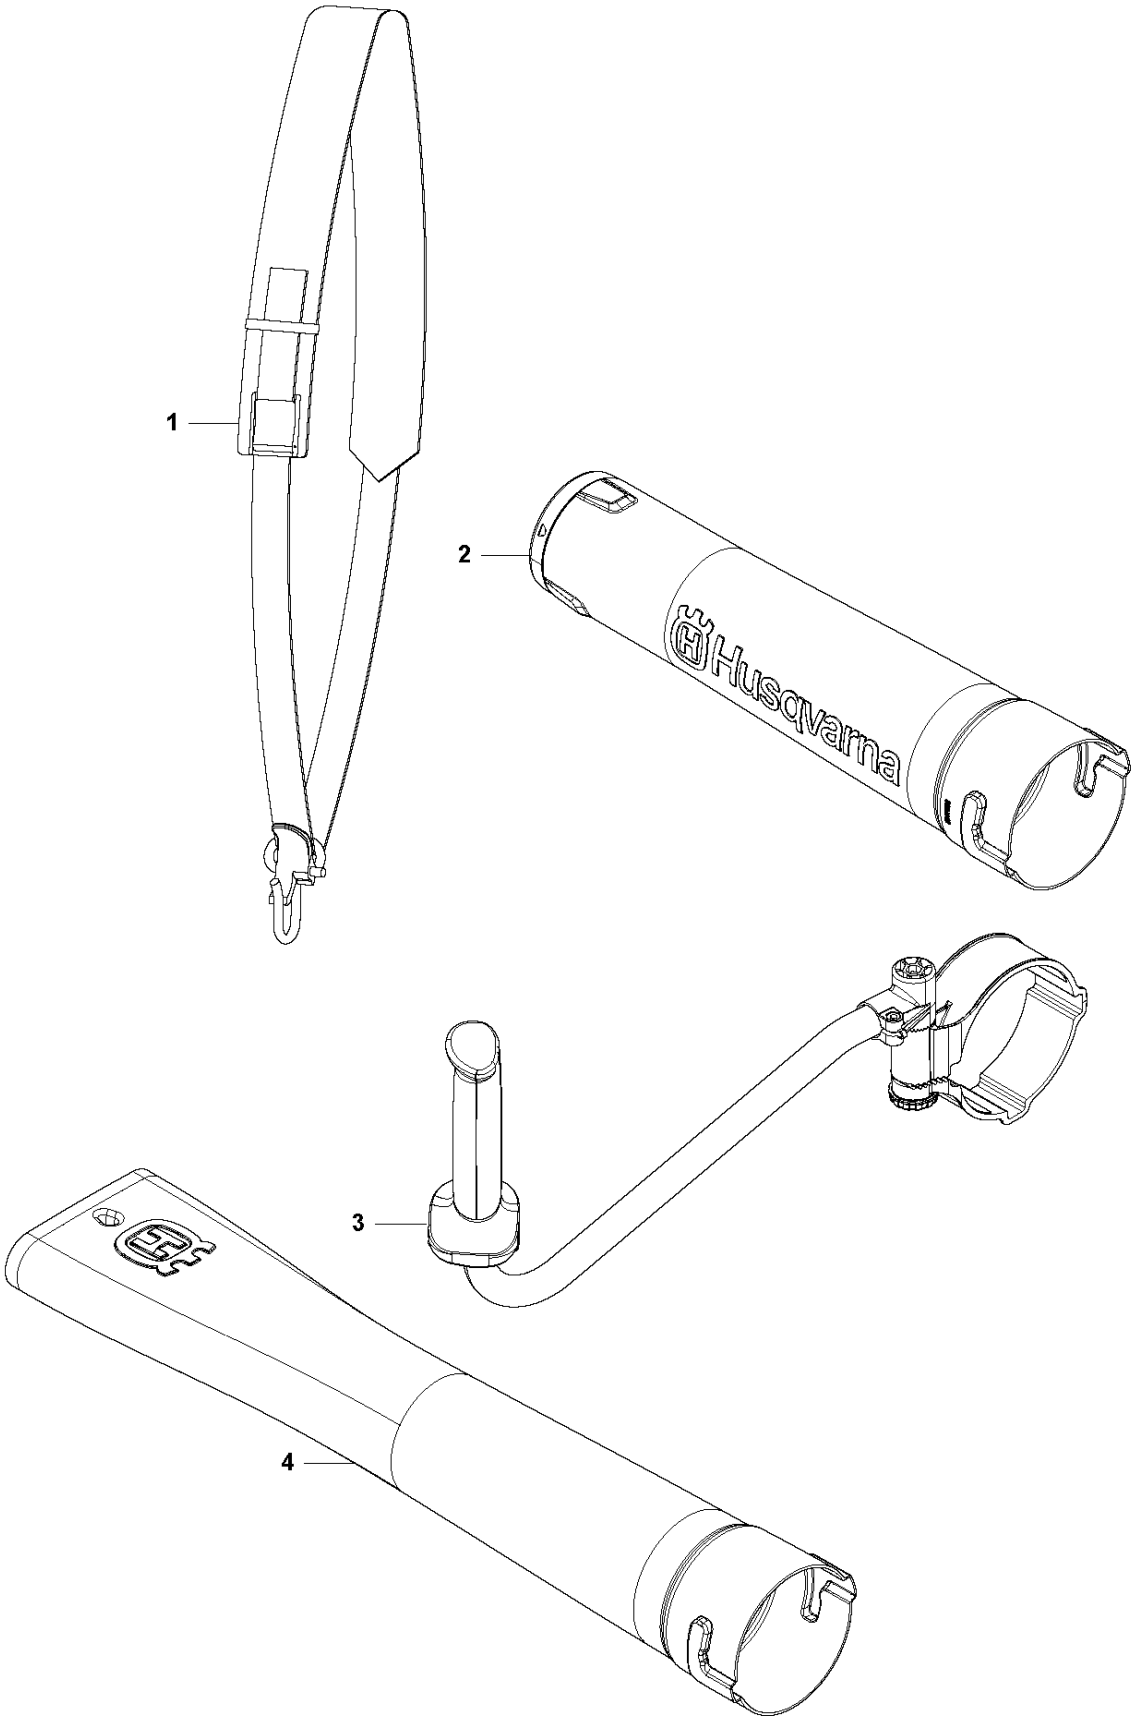

# SPARE PARTS LIST

BLOWERS

436LiB

**E** 436/536 LiB  
ACCESSORIES

## ACCESSORIES

436LiB

Спр. №	Код	Описание	Замечание	КОЛ Наб.
1	537 21 62-01	ПОДВЕСКА КУСТОРЕЗА R	536LiB/ 436LiB	1
2	586 10 63-02	TUBE ASSY		1
3	501 71 51-01	Рукоятка и тросик		1
4	579 79 75-01	Деталь карбюратора 3120		1