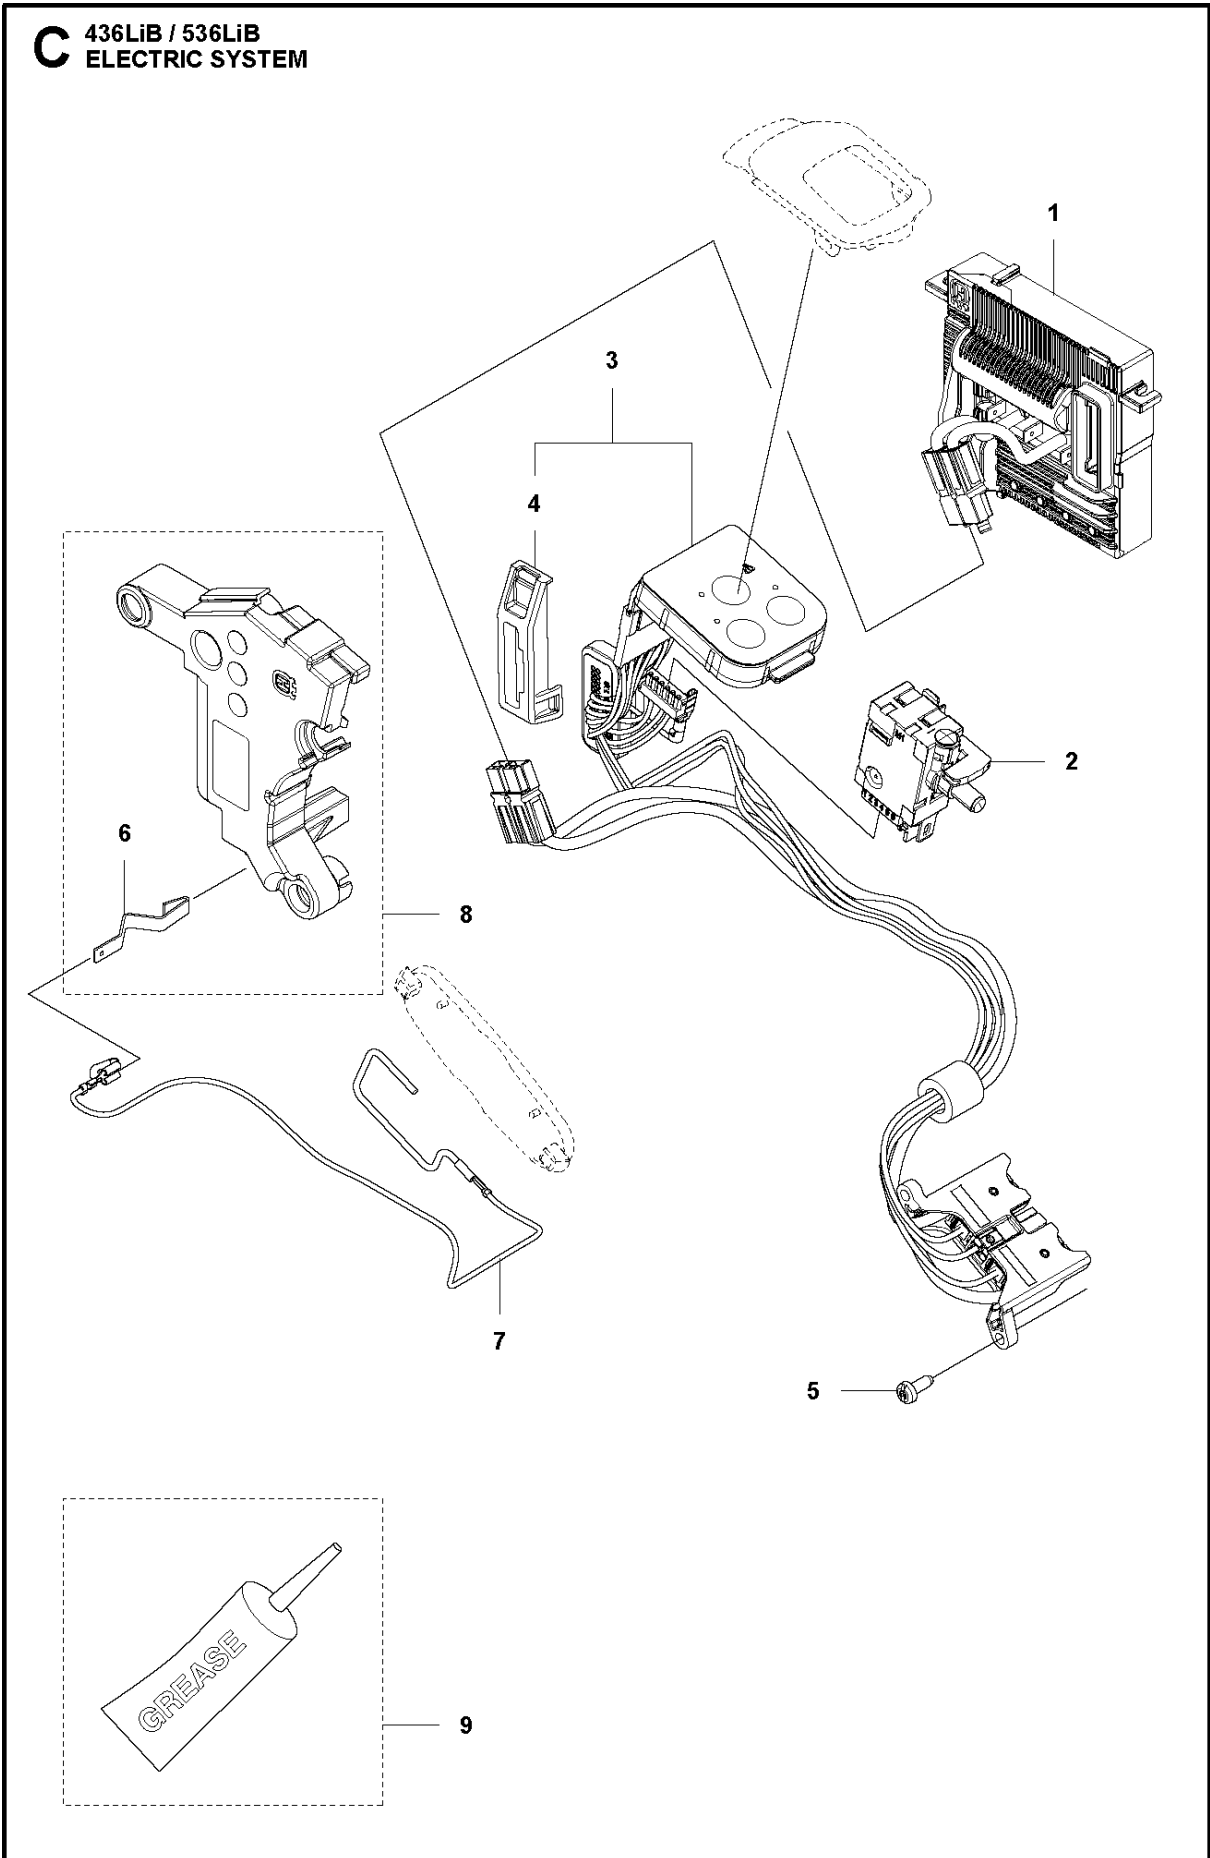

C 436LiB / 536LiB
ELECTRIC SYSTEM

Спр. №	Код	Описание	Замечание	КОЛ Наб.
1	587 94 86-01	CONTROL UNIT		1
2	578 32 69-01	TRIGGER SWITCH		1
3	587 69 59-01	Кабель 225Н		1
4	587 32 72-01	Кронштейн		1 3
5	503 21 28-13	SCREW CCRPANT		2
6	586 49 22-01	Пружина		1 8
7	586 96 39-01	Кабель 225Н		1
8	588 00 98-01	Бак для воды		1
9	588 17 64-01	Смазка для кустореза Jon		1