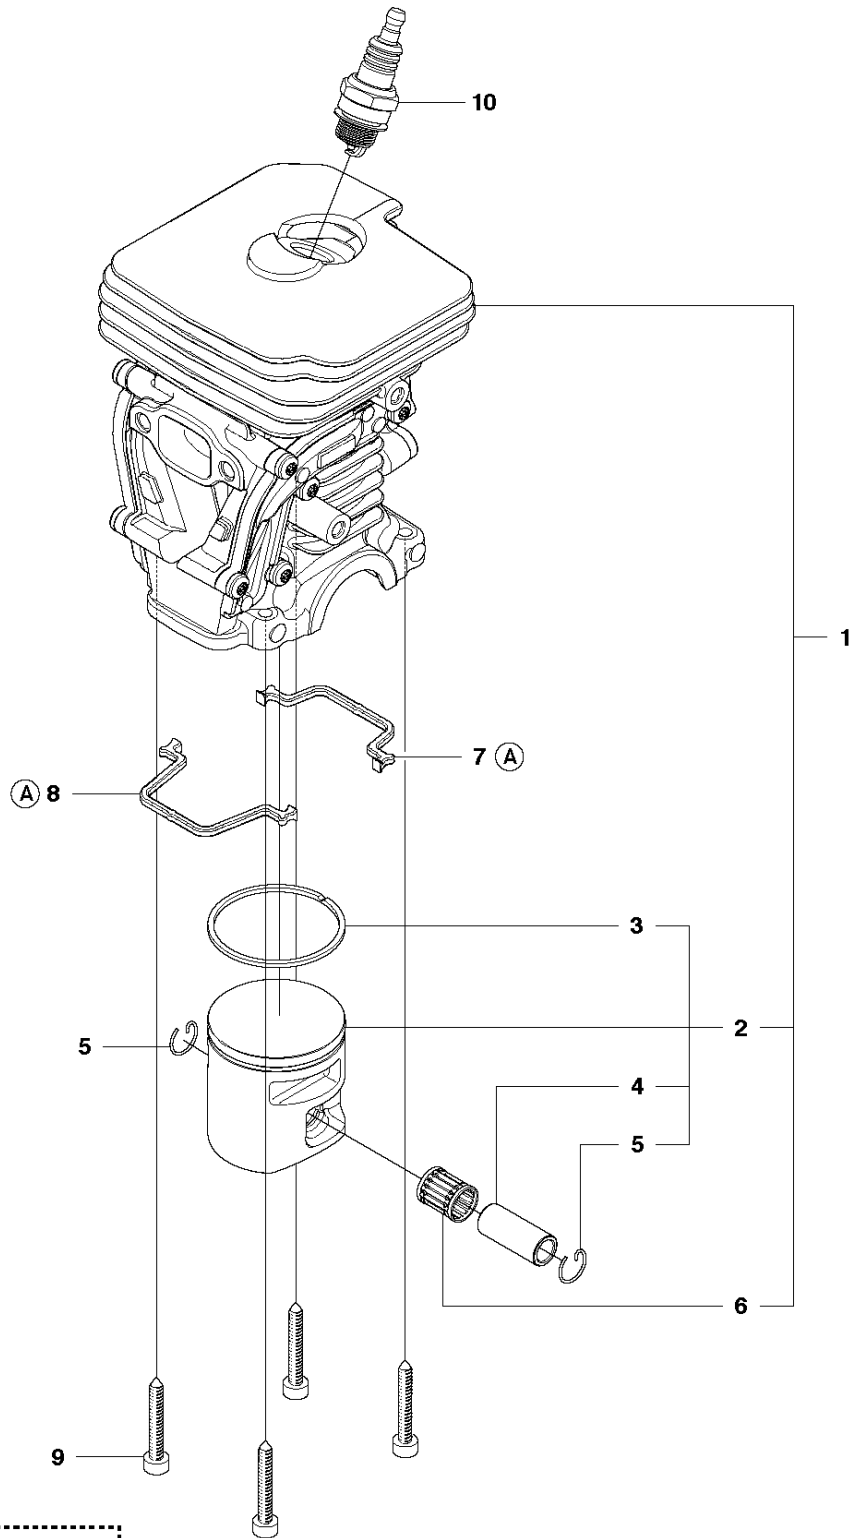

A2 435 II
CHAIN BREAK & CLUTCH COVER

Спр. №	Код	Описание	Замечание	КОЛ	Наб.
1	501 38 82-01	Крышка стартера			
2	735 31 08-20	E-CLIP		1	1
3	537 28 66-01	Собачка		1	1
4	540 06 33-01	Направитель цепи		1	1
5	537 01 74-01	Втулка		1	1
6	503 89 08-02	Колено тормоза цепи		1	1
7	505 89 26-01	Пружина		1	1
8	503 85 52-01	Уплотнитель винта		1	1
9	544 24 85-01	COVER LID		1	1
10	503 21 70-10	SCREW CCRPANT		7	1
11	544 25 31-01	Вставка защитная		1	1
12	544 30 60-01	Лента тормоза		1	1
13	503 89 29-01	PIN KNEE-JOINT		1	1
14	537 39 70-01	SCREW		1	1
15	537 07 94-02	WORD WHEEL		1	1
16	740 48 07-02	Сальник		1	1
17	503 23 00-63	Шайба		1	1
18	544 37 68-01	Наклейка		1	1
19	503 22 00-01	HEXAGON NUT		1	

B 435 II, 435e II
CLUTCH & OIL PUMP

Спр. №	Код	Описание	Замечание	КОЛ	Наб.
1	575 56 80-01	Сцепление		1	.
2	574 71 88-01	Пружина сцепления		2	1
3	505 44 15-01	Барабан сцепления		1	
4	503 53 92-01	Подшипник		1	3
5	544 21 24-02	WORM GEAR		1	
6	540 05 79-01	Плунжер маслонасоса 40		1	
7	537 15 48-01	Цилиндр маслонасоса		1	
8	544 08 42-01	Масляный шланг		1	

C 435 II, 435e II
CYLINDER COVER

CYLINDER COVER

435 II

Спр. №	Код	Описание	Замечание	КОЛ	Наб.
1	504 79 02-01	Крышка цилиндра		1	
2	522 73 60-01	Наклейка		1	1
3	503 89 47-01	SNAP		3	

H 435 II, 435e II
CYLINDER PISTON

(A) 504 79 40-01
Set of gaskets

Спр. №	Код	Описание	Замечание	КОЛ	Наб.
1	504 73 51-03	Цилиндр		1	.
2	502 62 50-02	Поршень с двумя кольцами		1	1
3	544 40 59-01	Кольцо поршневое		1	2
4	544 40 60-01	PISTON PIN		1	2
5	737 44 10-00	SNAP RING		2	2
6	503 41 41-01	Подшипник		1	1
7	544 39 60-01	Прокладка		1	11
8	544 39 59-01	Прокладка		1	11
9	725 53 33-55	SCREW IHSCM		4	
10	503 23 51-11	Свеча зажигания NGKBPМR7A		1	
11	504 79 40-01	Прокладка		1	