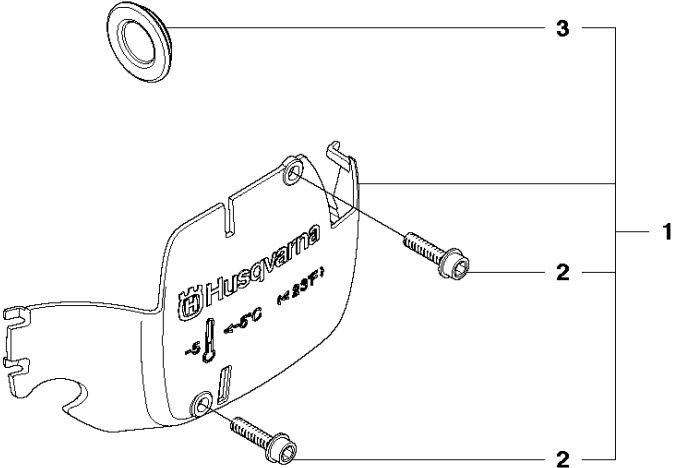

Q 435 II, 435e II
WINTER KIT

Спр. №	Код	Описание	Замечание	КОЛ	Наб.
1	505 45 04-01	Зимний кожух	Winter kit	1	.
2	503 21 70-16	SCREW CCRPANT	Screw	2	1
3	503 40 59-01	Заглушка	Winter plug	1	1