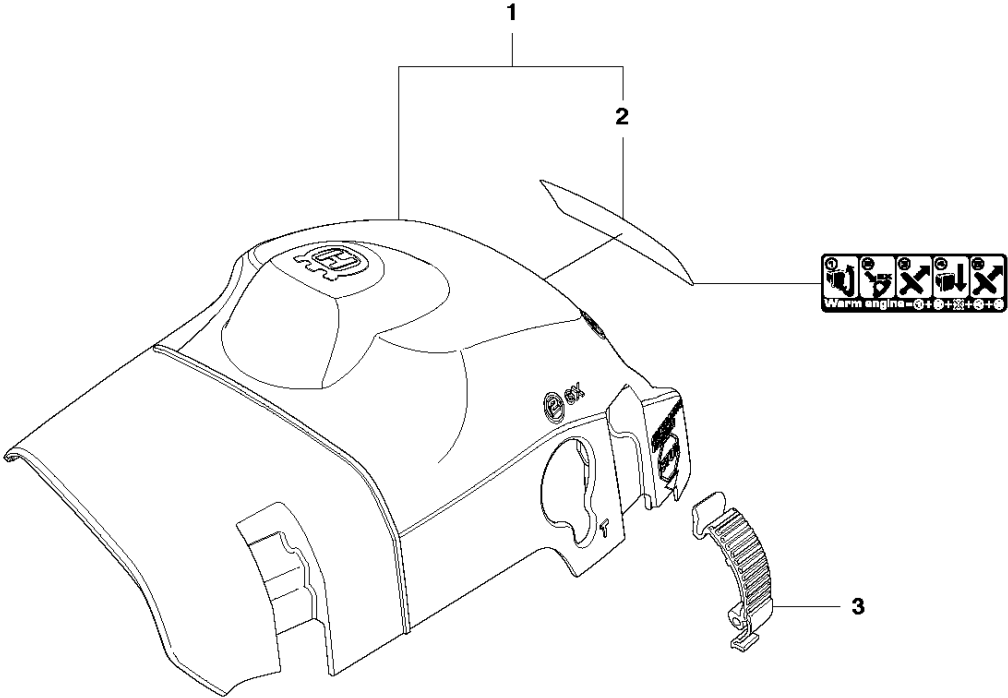

C 435 II, 435e II
CYLINDER COVER

CYLINDER COVER

435 II

Спр. №	Код	Описание	Замечание	КОЛ	Наб.
1	504 79 02-01	Крышка цилиндра		1	
2	522 73 60-01	Наклейка		1	1
3	503 89 47-01	SNAP		3