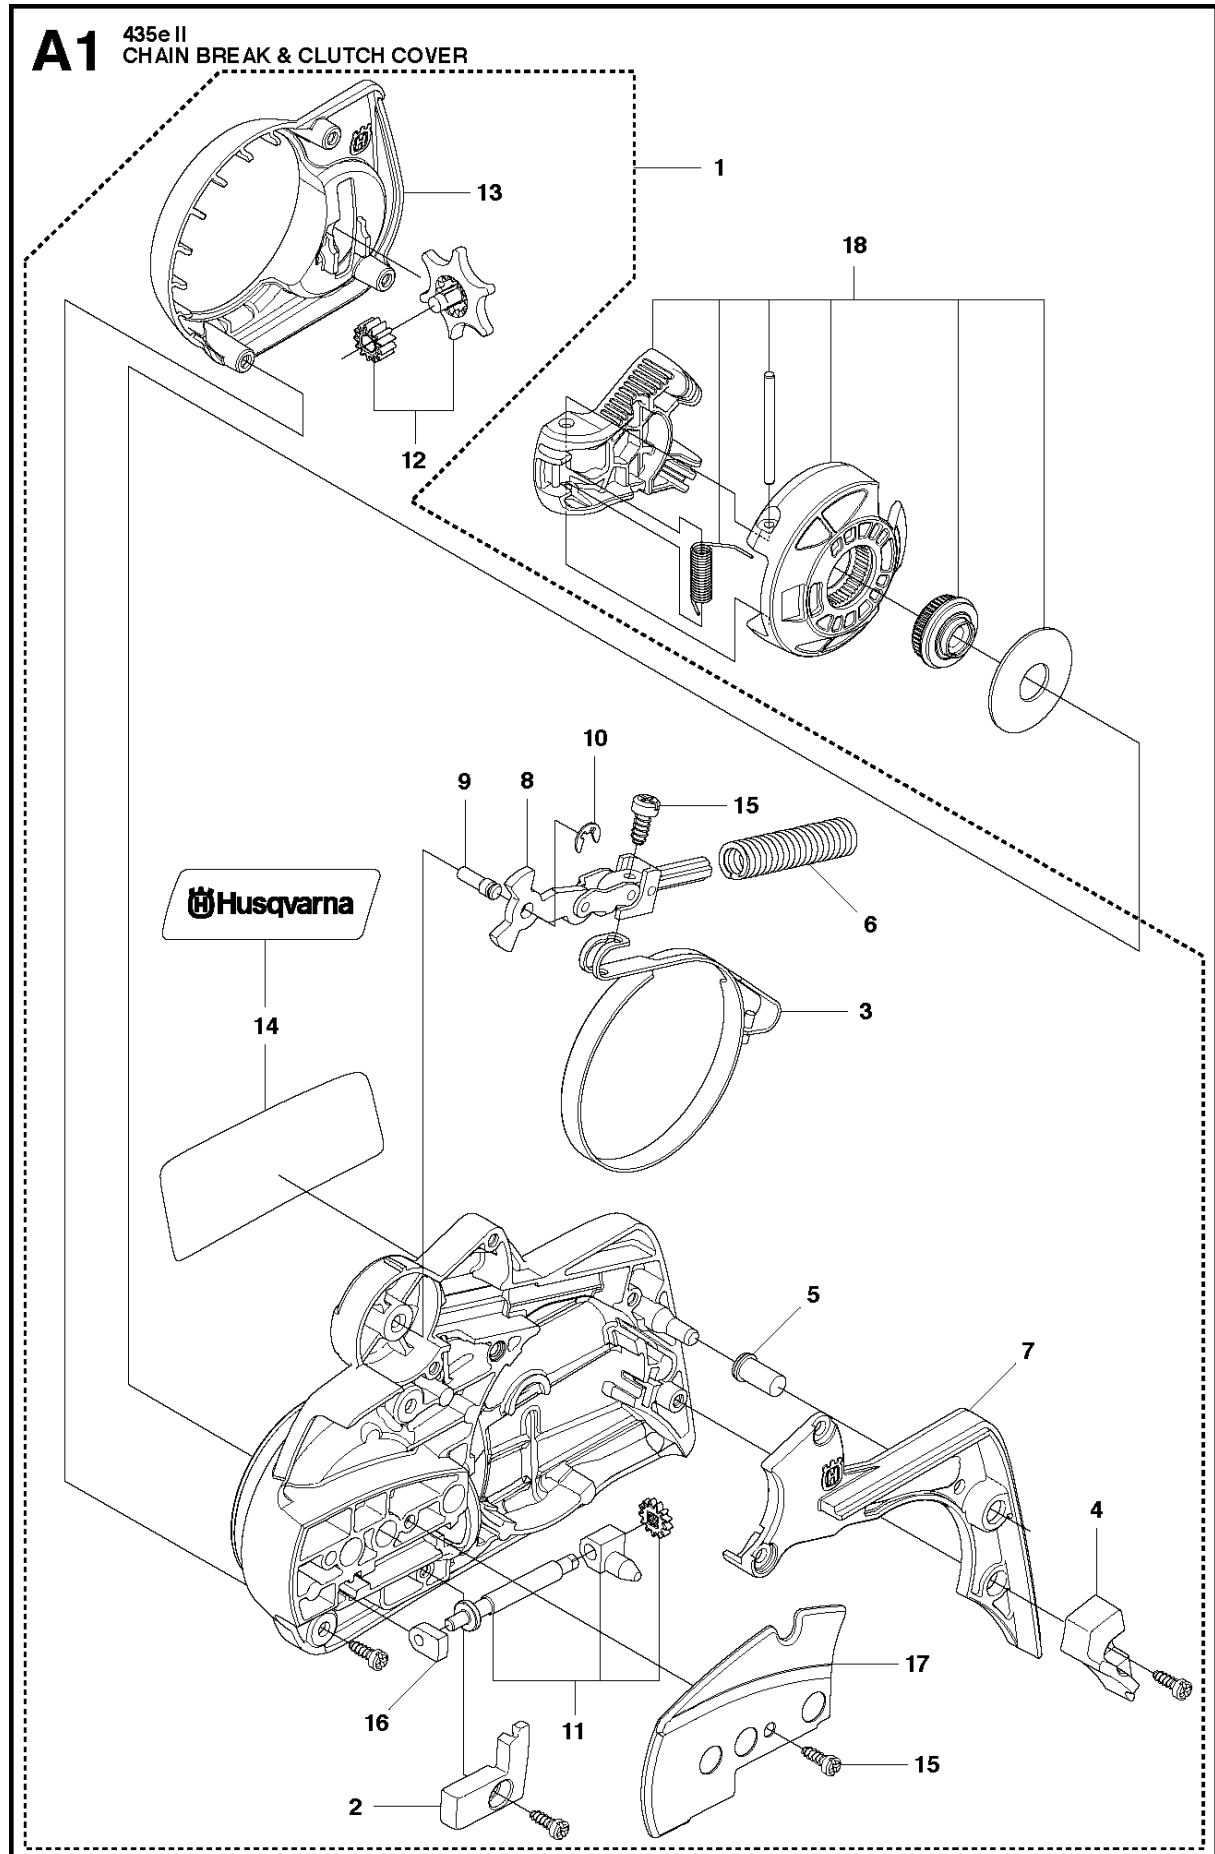

A2 435 II
CHAIN BREAK & CLUTCH COVER

Спр. №	Код	Описание	Замечание	КОЛ	Наб.
1	501 38 82-01	Крышка стартера			
2	735 31 08-20	E-CLIP		1	1
3	537 28 66-01	Собачка		1	1
4	540 06 33-01	Направитель цепи		1	1
5	537 01 74-01	Втулка		1	1
6	503 89 08-02	Колено тормоза цепи		1	1
7	505 89 26-01	Пружина		1	1
8	503 85 52-01	Уплотнитель винта		1	1
9	544 24 85-01	COVER LID		1	1
10	503 21 70-10	SCREW CCRPANT		7	1
11	544 25 31-01	Вставка защитная		1	1
12	544 30 60-01	Лента тормоза		1	1
13	503 89 29-01	PIN KNEE-JOINT		1	1
14	537 39 70-01	SCREW		1	1
15	537 07 94-02	WORD WHEEL		1	1
16	740 48 07-02	Сальник		1	1
17	503 23 00-63	Шайба		1	1
18	544 37 68-01	Наклейка		1	1
19	503 22 00-01	HEXAGON NUT		1	