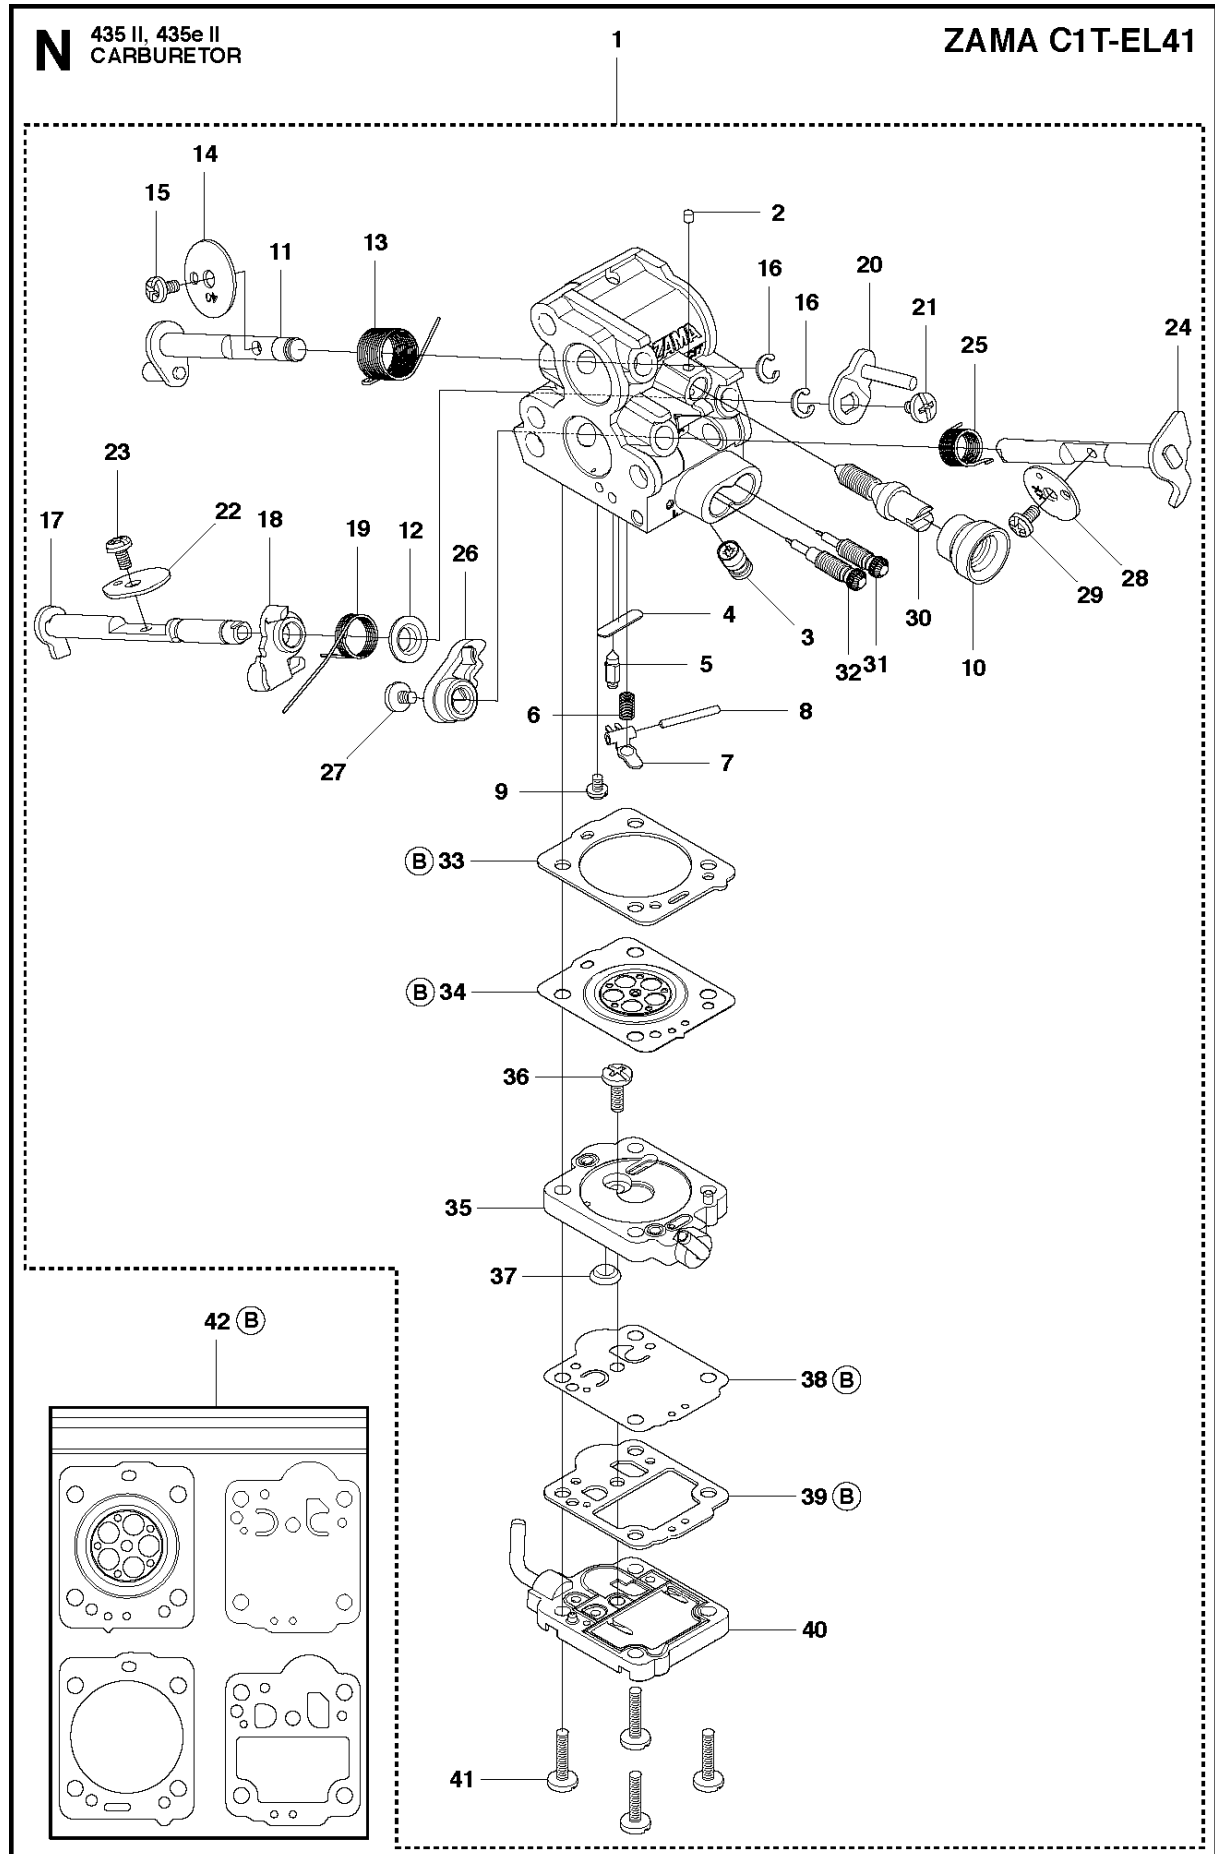

SPARE PARTS LIST

CHAIN SAWS

435 II

P 435 II, 435e II
ACCESSORIES

Спр. №	Код	Описание	Замечание	КОЛ Наб.
1	503 55 85-04	Штуцер для опрессовки		1

Спр. №	Код	Описание	Замечание	КОЛ	Наб.
1	506 45 05-01	Карбюратор	Zama C1T-EL41	1	
2	503 48 11-01	PIECE		1	1
3	504 02 40-01	Деталь карбюратора 3120		1	1
4	503 53 56-01	PLUG WELCH		1	1
5	503 47 97-01	Вентиль		1	1
6	537 02 03-01	Пружина		1	1
7	503 66 59-01	Привод дросселя		1	1
8	503 48 00-01	PIN RETAINING SCREW		1	1
9	504 02 41-01	SCREW		1	1
10	505 53 52-01	CAP		1	1
11	504 02 61-01	SHAFT ASSY		1	1
12	505 11 07-01	COLLAR		1	1
13	504 02 85-01	Пружина		1	1
14	504 02 75-01	Вентиль		1	1
15	503 48 18-01	SCREW		2	1
16	504 02 67-01	Шайба		2	1
17	504 02 62-01	SHAFT ASSY		1	1
18	540 05 37-01	Привод дросселя		1	1
19	504 02 83-01	Пружина		1	1
20	504 02 63-01	Привод дросселя		1	1
21	503 47 90-01	SCREW		2	1
22	504 02 74-01	Вентиль		1	1
23	503 48 18-01	SCREW		2	1
24	504 02 60-01	SHAFT ASSY		1	1
25	504 02 84-01	Пружина		1	1
26	544 98 31-01	Привод дросселя		1	1
27	503 47 90-01	SCREW		2	1
28	504 02 76-01	Вентиль		1	1
29	503 47 92-01	SCREW		1	1
30	504 02 73-01	SCREW		1	1
31	504 90 92-01	SCREW		1	1
32	504 02 81-01	SCREW		1	1
33	504 02 43-01	Прокладка		1	1, 42
34	504 02 45-01	DIAPHRAGM		1	1, 42
35	504 02 46-01	BODY		1	1
36	504 02 82-01	SCREW		1	1
37	504 02 50-01	STRAINER		1	1
38	504 02 56-01	DIAPHRAGM		1	1, 42
39	504 02 57-01	Прокладка		1	1, 42
40	504 02 59-01	КРЫШКА		1	1
41	504 02 78-01	SCREW		4	1
42	504 02 86-01	Набор прокладок		1	