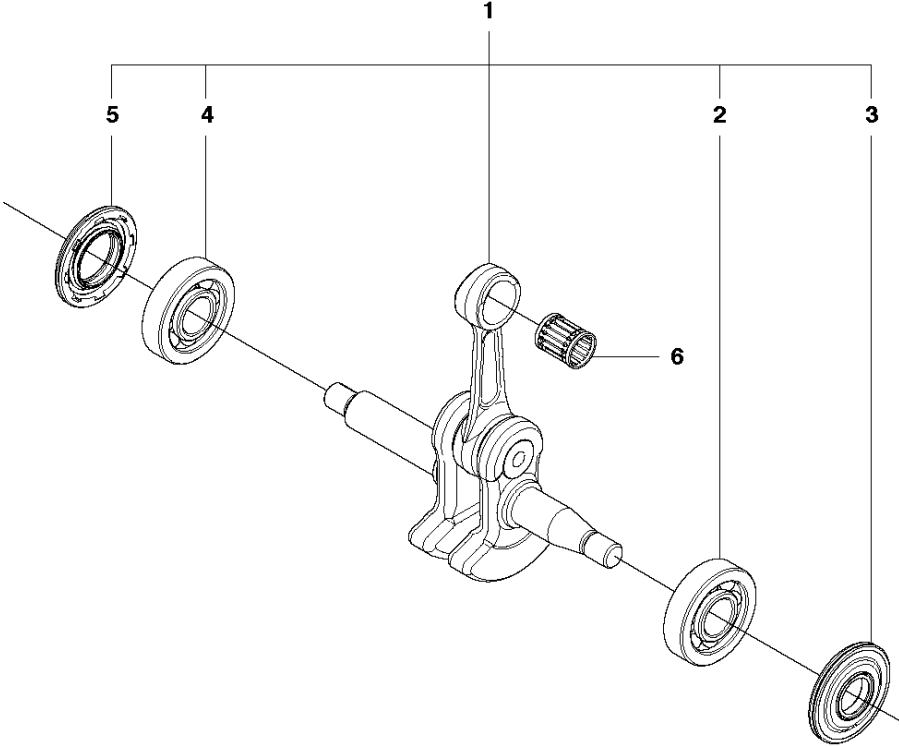

J 435 II, 435e II
CRANKSHAFT

Спр. №	Код	Описание	Замечание	КОЛ	Наб.
1	525 60 46-01	Коленвал		1	.
2	544 24 87-02	Съемник подшипника		1	1
3	544 25 12-01	Уплотнение		1	1
4	544 24 88-02	Съемник подшипника		1	1
5	544 25 13-01	Уплотнение		1	1
6	503 41 41-01	Подшипник		1