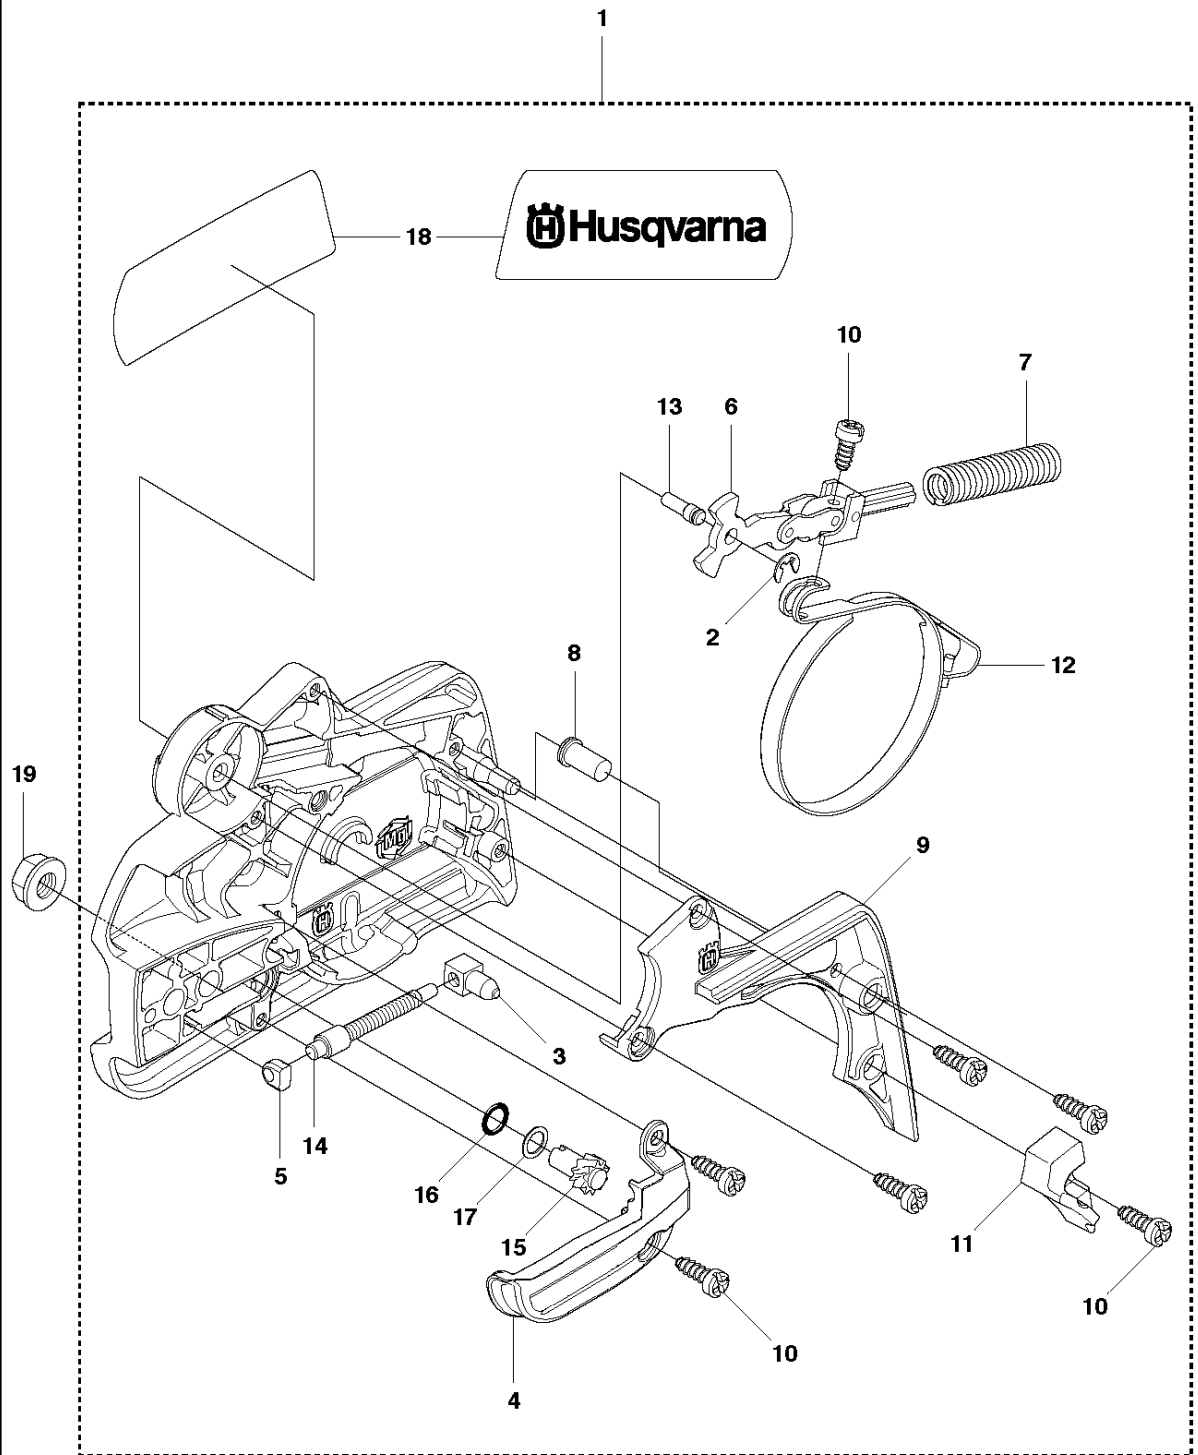

A2 435 II
CHAIN BREAK & CLUTCH COVER

Спр. №	Код	Описание	Замечание	КОЛ	Наб.
1	501 38 82-01	Крышка стартера			
2	735 31 08-20	E-CLIP		1	1
3	537 28 66-01	Собачка		1	1
4	540 06 33-01	Направитель цепи		1	1
5	537 01 74-01	Втулка		1	1
6	503 89 08-02	Колено тормоза цепи		1	1
7	505 89 26-01	Пружина		1	1
8	503 85 52-01	Уплотнитель винта		1	1
9	544 24 85-01	COVER LID		1	1
10	503 21 70-10	SCREW CCRPANT		7	1
11	544 25 31-01	Вставка защитная		1	1
12	544 30 60-01	Лента тормоза		1	1
13	503 89 29-01	PIN KNEE-JOINT		1	1
14	537 39 70-01	SCREW		1	1
15	537 07 94-02	WORD WHEEL		1	1
16	740 48 07-02	Сальник		1	1
17	503 23 00-63	Шайба		1	1
18	544 37 68-01	Наклейка		1	1
19	503 22 00-01	HEXAGON NUT		1