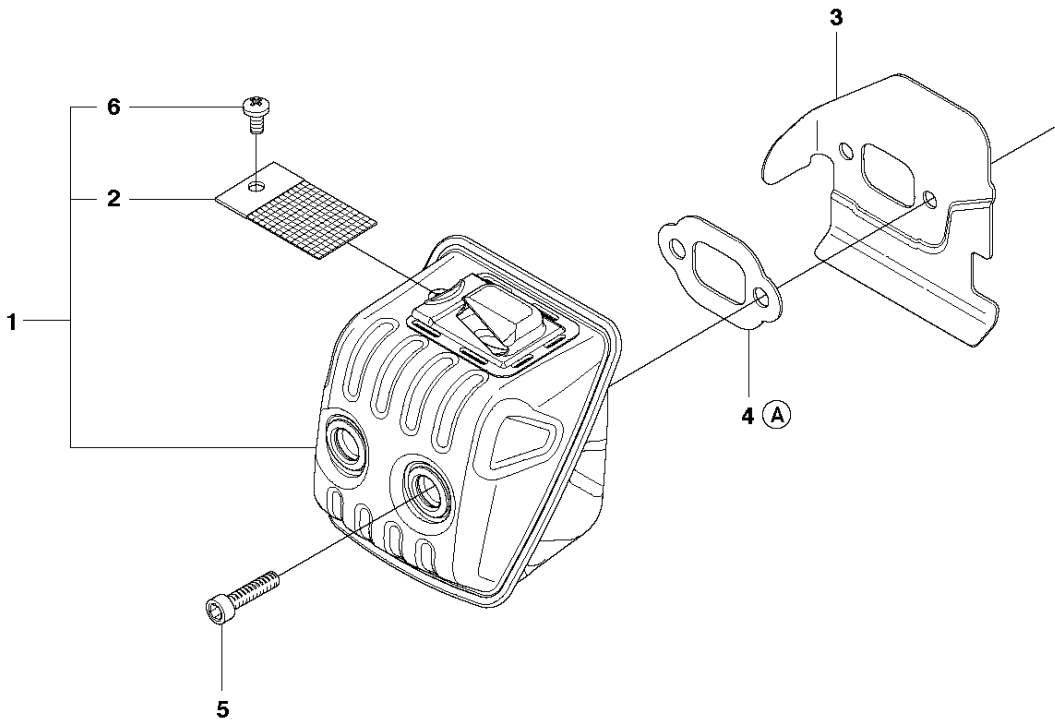

F 435 II, 435e II
MUFFLER

7
Ⓐ 504 79 40-01
Set of gaskets

Спр. №	Код	Описание	Замечание	КОЛ	Наб.
1	544 14 77-02	MUFFLER ASSY		1	
2	579 75 33-01	Сетка глушителя		1	1
3	501 32 31-01	Прокладка глушителя		1	
4	579 75 31-01	Прокладка		1	7
5	725 53 68-55	SCREW IHSCM		2	
6	724 12 87-59	SCREW CRPANM		1	1
7	504 79 40-01	Прокладка		1