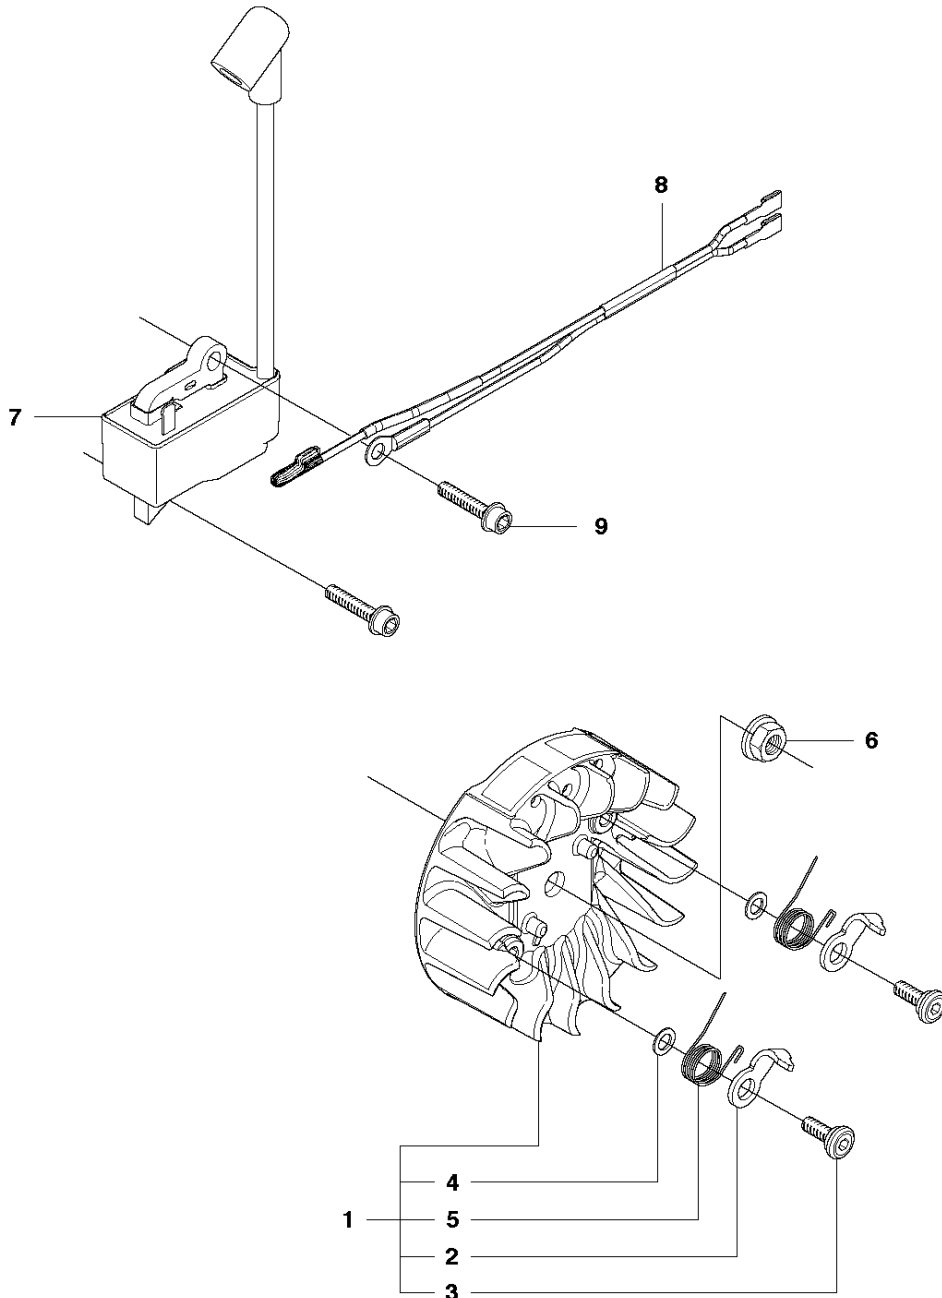

E 435 II, 435e II
IGNITION SYSTEM

Спр. №	Код	Описание	Замечание	КОЛ	Наб.
1	580 27 98-01	Маховик		1	
2	537 24 56-01	Собачка стартера		2	1
3	501 81 99-03	SCREW		2	1
4	503 23 00-42	Шайба		2	1
5	529 27 11-01	Пружина		2	1
6	503 22 04-01	Гайка		1	
7	579 63 88-02	IGNITION MODULE		1	
8	510 10 14-01	Кабель 225H		1	
9	503 20 02-20	SCREW IHSCFM		2