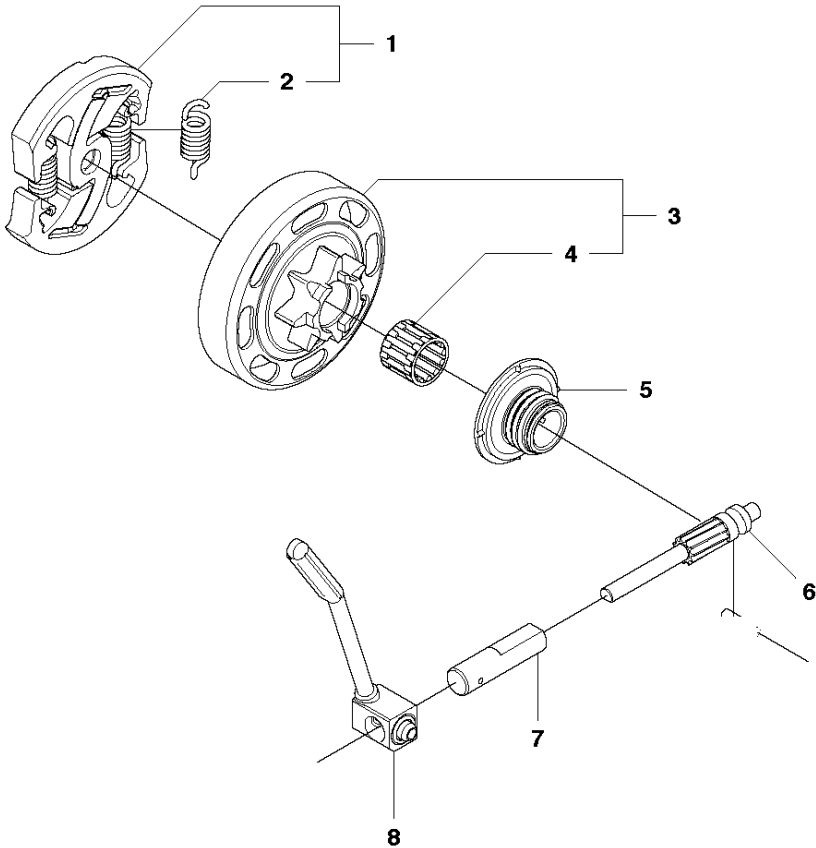

B 435 II, 435e II
CLUTCH & OIL PUMP

Спр. №	Код	Описание	Замечание	КОЛ	Наб.
1	575 56 80-01	Сцепление		1	.
2	574 71 88-01	Пружина сцепления		2	1
3	505 44 15-01	Барабан сцепления		1	
4	503 53 92-01	Подшипник		1	3
5	544 21 24-02	WORM GEAR		1	
6	540 05 79-01	Плунжер маслонасоса 40		1	
7	537 15 48-01	Цилиндр маслонасоса		1	
8	544 08 42-01	Масляный шланг		1