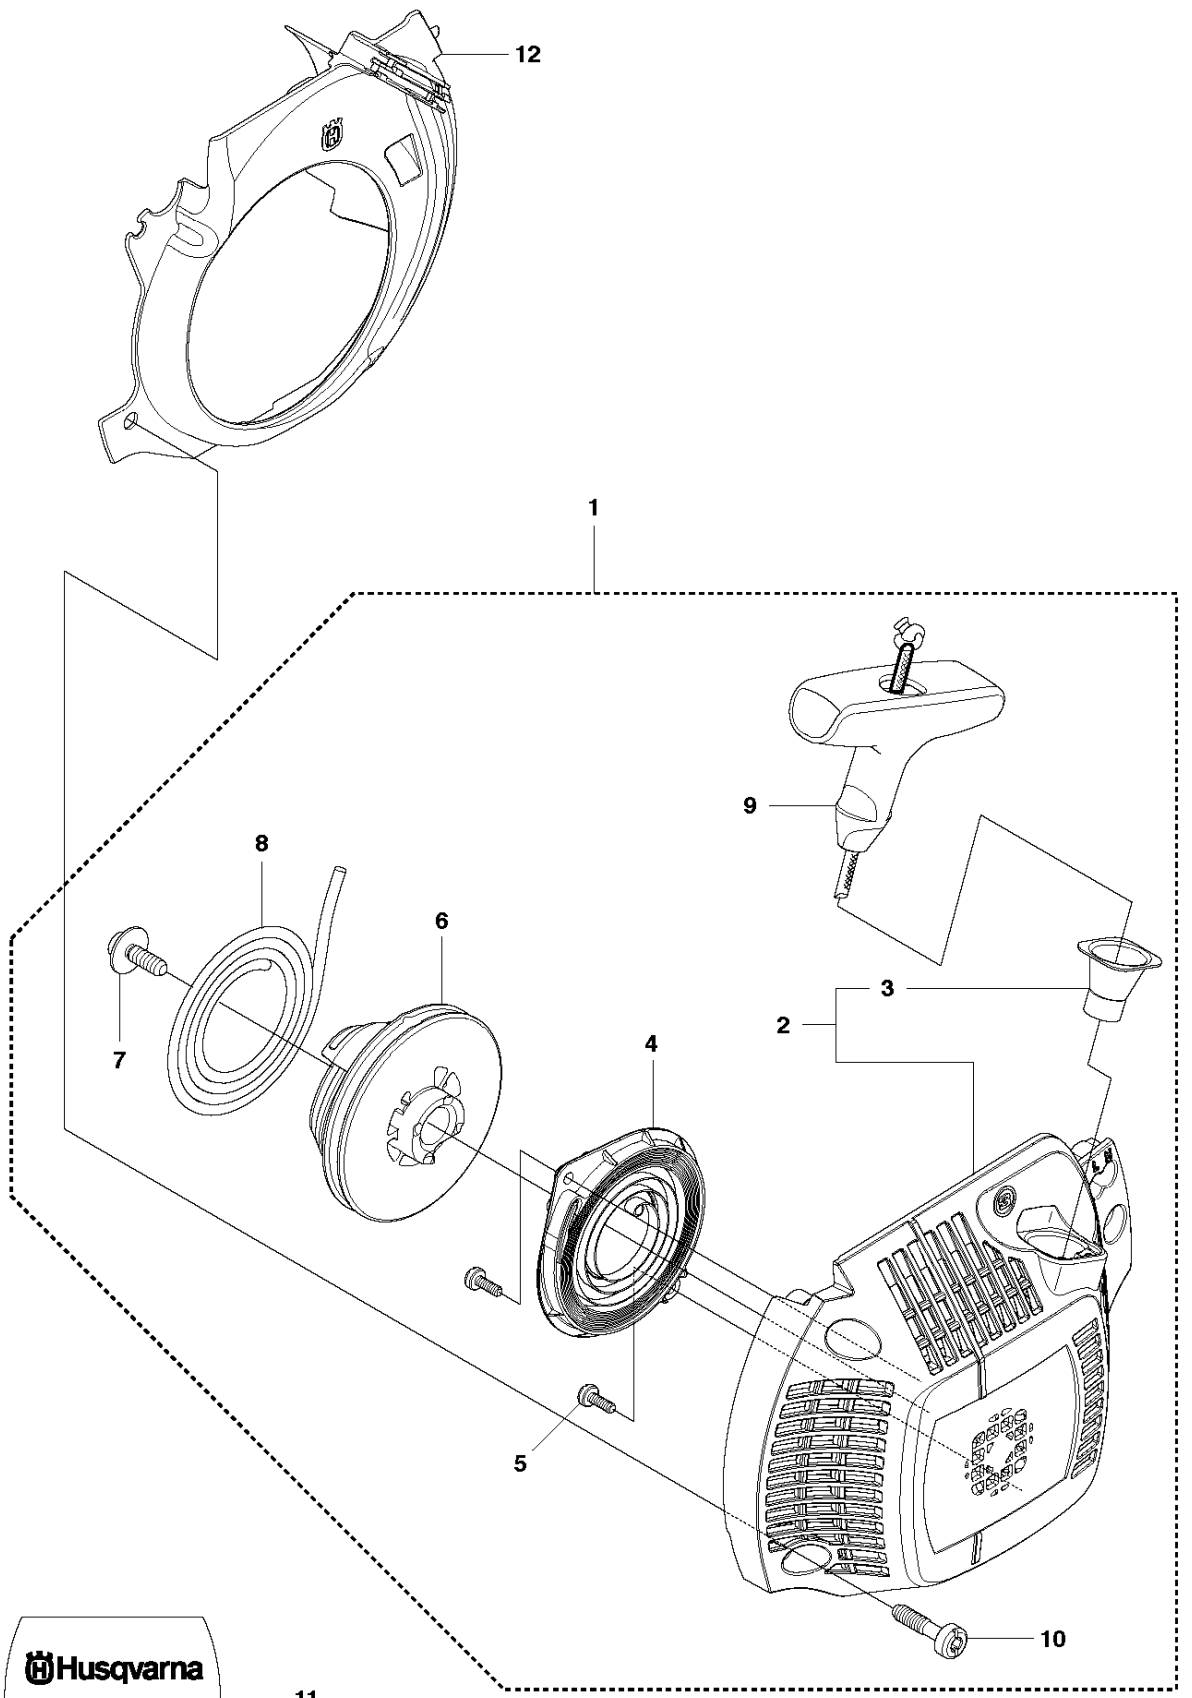

D1 435 II
STARTER

Спр. №	Код	Описание	Замечание	КОЛ	Наб.
1	504 59 70-02	Стартер в сборе Partner		1	
2	504 59 69-02	Стартер		1	1
3	537 28 32-01	REINFORCEMENT SLEEVE		1	1, 2
4	540 05 75-02	Пружина стартера		1	1
5	503 21 28-10	SCREW CCRPANT		2	1
6	504 59 71-01	Катушка стартера		1	1
7	503 21 77-16	SCREW IHST		1	1
8	505 30 51-25	STARTER CORD		1	1
9	537 23 25-01	Ручка стартера		1	1
10	503 21 73-21	SCREW		4	1
11	504 54 68-01	Наклейка		1	
12	544 19 71-02	AIR CONDUCTOR		1