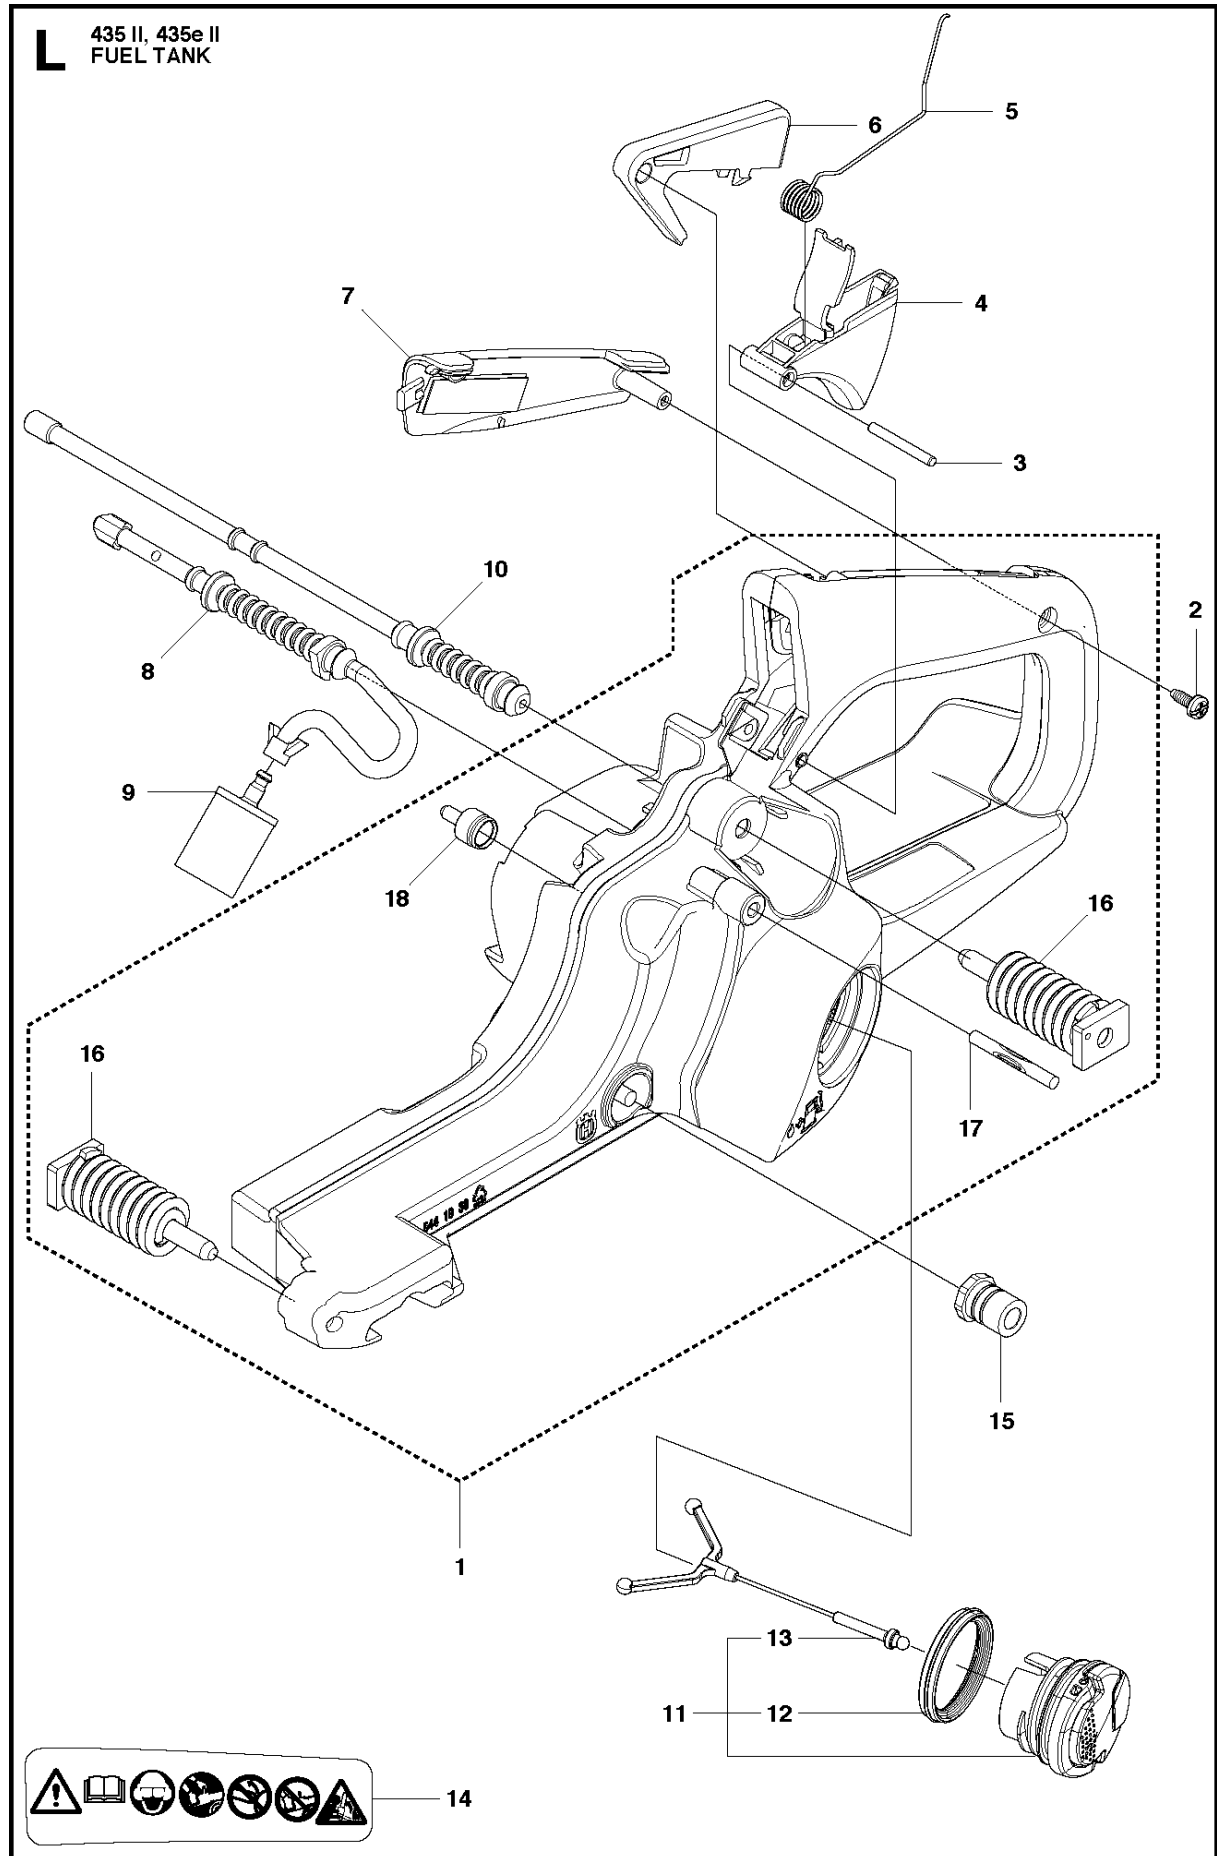

A2 435 II
CHAIN BREAK & CLUTCH COVER

Спр. №	Код	Описание	Замечание	КОЛ	Наб.
1	501 38 82-01	Крышка стартера			
2	735 31 08-20	E-CLIP		1	1
3	537 28 66-01	Собачка		1	1
4	540 06 33-01	Направитель цепи		1	1
5	537 01 74-01	Втулка		1	1
6	503 89 08-02	Колено тормоза цепи		1	1
7	505 89 26-01	Пружина		1	1
8	503 85 52-01	Уплотнитель винта		1	1
9	544 24 85-01	COVER LID		1	1
10	503 21 70-10	SCREW CCRPANT		7	1
11	544 25 31-01	Вставка защитная		1	1
12	544 30 60-01	Лента тормоза		1	1
13	503 89 29-01	PIN KNEE-JOINT		1	1
14	537 39 70-01	SCREW		1	1
15	537 07 94-02	WORD WHEEL		1	1
16	740 48 07-02	Сальник		1	1
17	503 23 00-63	Шайба		1	1
18	544 37 68-01	Наклейка		1	1
19	503 22 00-01	HEXAGON NUT		1	

Спр. №	Код	Описание	Замечание	КОЛ	Наб.
1	544 19 49-05	Крышка стартера		1	
2	504 54 28-01	COVER LID		1	1
3	544 30 60-01	Лента тормоза		1	1
4	544 25 31-01	Вставка защитная		1	1
5	503 85 52-01	Уплотнитель винта		1	1
6	505 89 26-01	Пружина		1	1
7	544 24 85-01	COVER LID		1	1
8	503 89 08-02	Колено тормоза цепи		1	1
9	503 89 29-01	PIN KNEE-JOINT		1	1
10	735 31 08-20	E-CLIP		1	1
11	537 39 29-01	SCREW		1	1
12	537 34 72-01	Натяжитель цепи		1	1
13	537 39 26-01	Теплозащитная прокладка		1	1
14	544 35 75-01	Наклейка		1	1
15	503 21 70-10	SCREW CCRPANT		10	1
16	525 35 43-01	Втулка		1	1
17	505 32 10-01	WEAR PLATE		1	1
18	537 34 78-01	KNOB		1	

(A) 504 79 40-01
Set of gaskets

Спр. №	Код	Описание	Замечание	КОЛ	Наб.
1	504 73 51-03	Цилиндр		1	.
2	502 62 50-02	Поршень с двумя кольцами		1	1
3	544 40 59-01	Кольцо поршневое		1	2
4	544 40 60-01	PISTON PIN		1	2
5	737 44 10-00	SNAP RING		2	2
6	503 41 41-01	Подшипник		1	1
7	544 39 60-01	Прокладка		1	11
8	544 39 59-01	Прокладка		1	11
9	725 53 33-55	SCREW IHSCM		4	
10	503 23 51-11	Свеча зажигания NGKBPМR7A		1	
11	504 79 40-01	Прокладка		1	