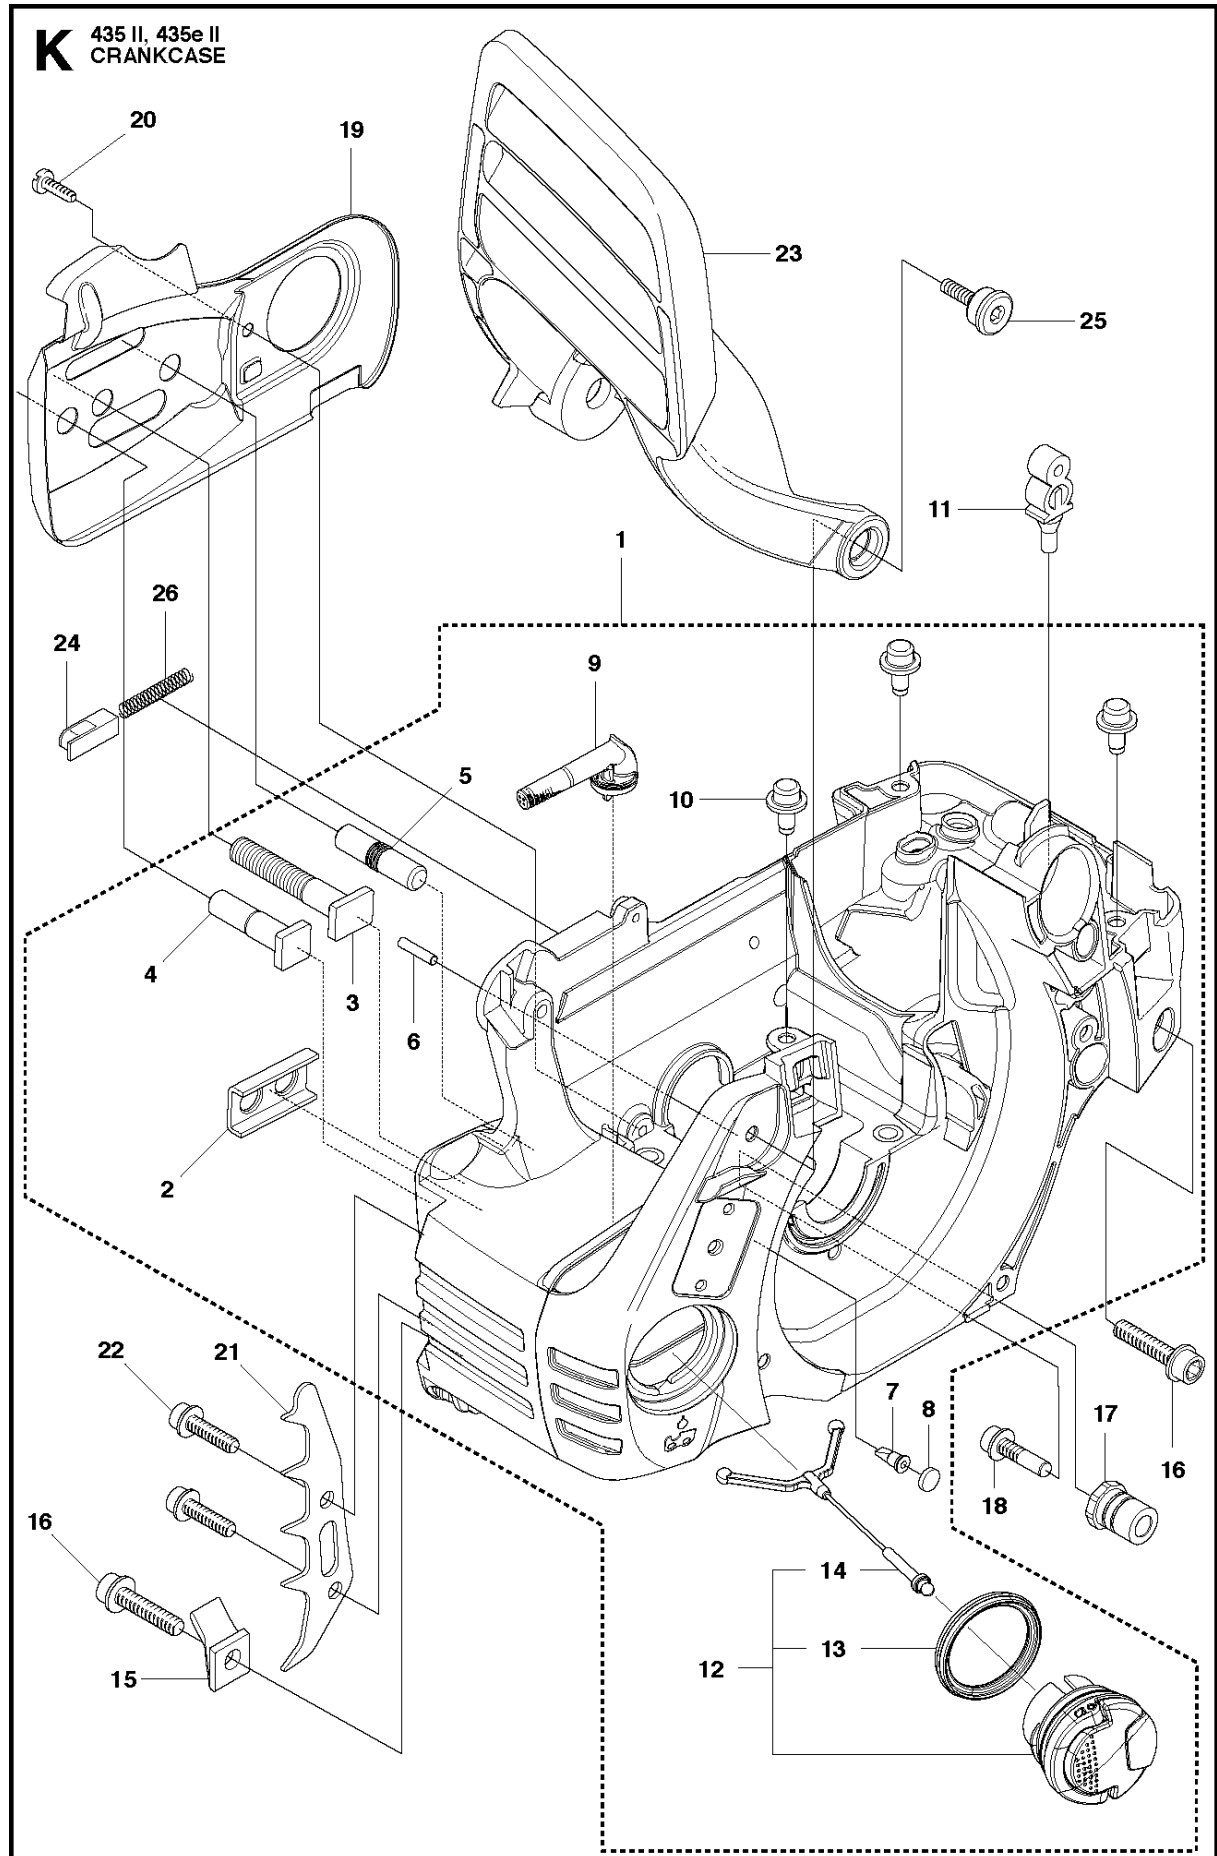

Спр. №	Код	Описание	Замечание	КОЛ	Наб.
1	544 93 25-07	Коленвал		1	
2	503 87 58-02	Кронштейн		1	1
3	503 87 54-02	Болт для установки шины		1	1
4	537 33 46-01	Болт для установки шины		1	1
5	544 03 64-01	Болт для установки шины		1	1
6	503 24 09-05	Штифт 340 345		1	1
7	530 02 61-19	VALVE P351		1	1
8	537 40 35-01	Крышка фильтра		1	1
9	544 08 33-01	Винт		1	1
10	544 33 16-01	GUIDE PIN		3	1
11	503 86 93-01	Карбюратор		1	
12	522 62 00-01	Крышка топливного бака		1	1
13	537 21 50-01	Уплотнение		1	1,12
14	503 57 89-01	HOLDER		1	1,12
15	503 88 63-01	Гаечка 250PS		1	
16	503 21 88-76	SCREW IHSC T		2	
17	501 00 76-01	Ограничитель		1	
18	503 21 51-03	SCREW IHSC T		1	
19	544 28 46-01	Направляющая пластина		1	
20	503 21 70-10	SCREW CCRPANT		1	
21	544 28 65-01	INDRE BARKSTØD		1	
22	503 21 75-20	SCREW IHSC FT		2	
23	544 25 15-01	HAND GUARD		1	
24	503 89 24-01	LOCK		1	
25	503 89 30-01	SCREW		2	
26	503 43 65-01	Пружина		1