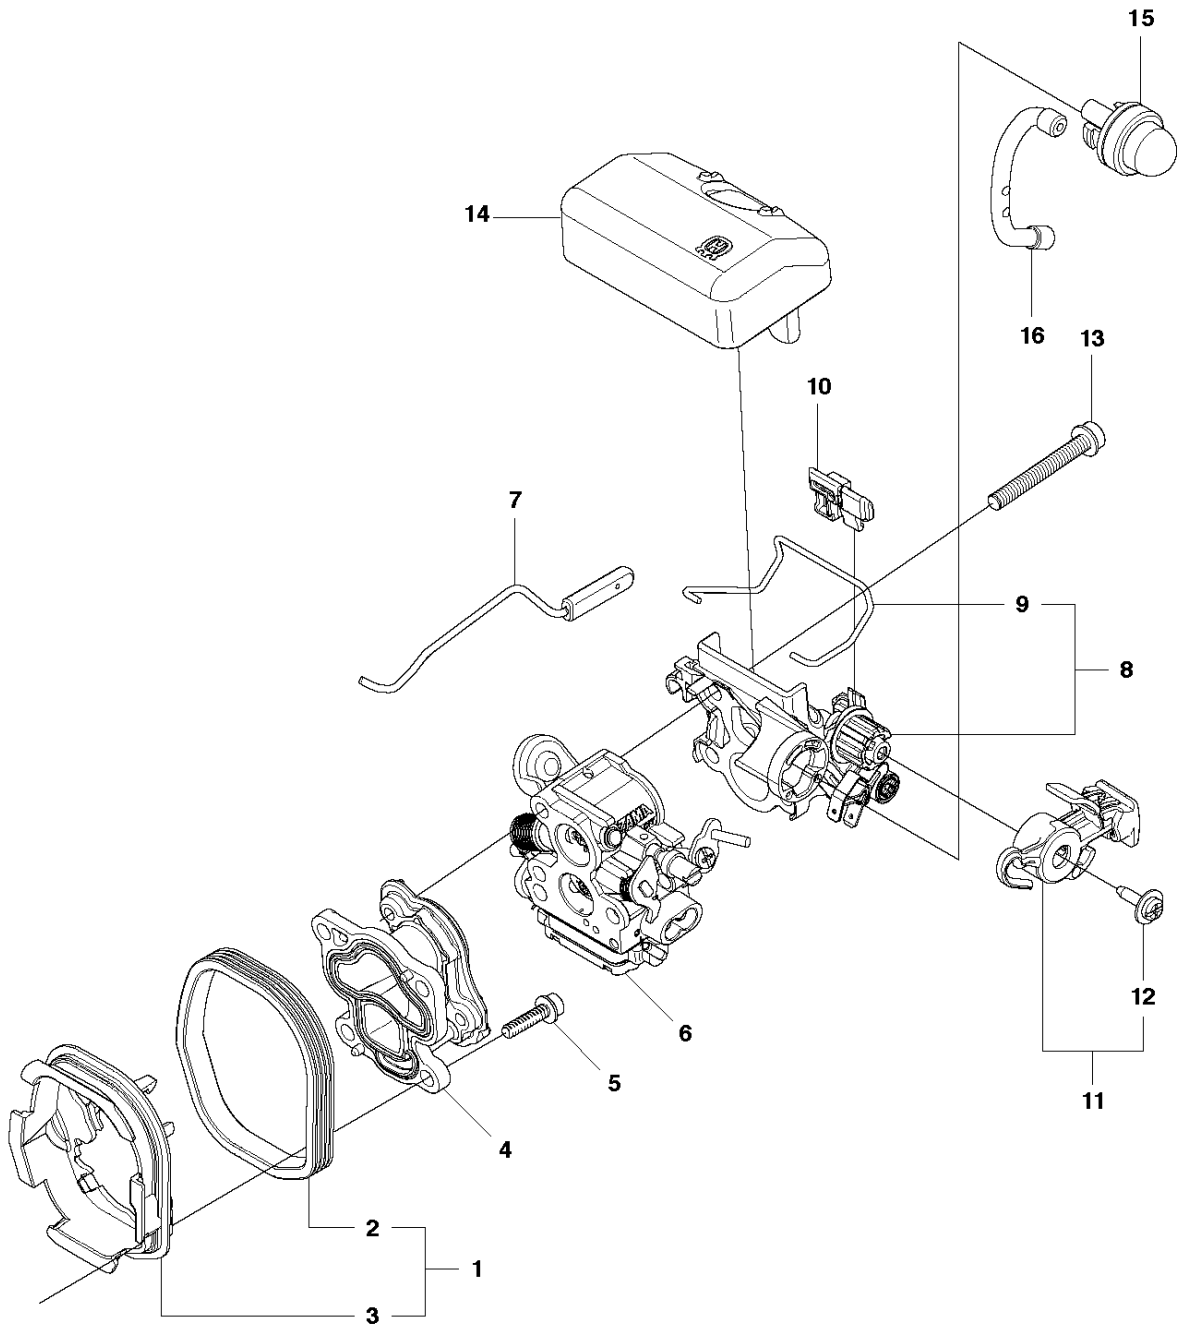

G 435 II, 435e II
CARBURETOR & AIR FILTER

Спр. №	Код	Описание	Замечание	КОЛ Наб.
1	504 72 47-01	Теплоизолятор		1
2	504 72 45-01	Теплоизолятор		1 1
3	504 72 44-01	Теплоизолятор		1 1
4	504 20 12-01	Патрубок входной		1
5	503 20 02-16	SCREW IHSCFM		4
6	506 45 05-01	Карбюратор		1
7	544 28 44-01	THROTTLE ROD ASSY		1
8	544 97 64-01	Крышка фильтра		1
9	544 39 26-01	SHACKLE		1 8
10	504 71 25-01	Направляющая		1
11	544 84 43-02	CONTROL		1
12	544 97 66-01	SCREW		1 11
13	503 20 02-40	SCREW IHSCFM		3
14	544 80 54-02	Фильтр воздушный		1
14	544 80 54-03	Фильтр воздушный		1
15	503 93 66-01	PURGE		1
16	544 40 19-01	Шланг		1