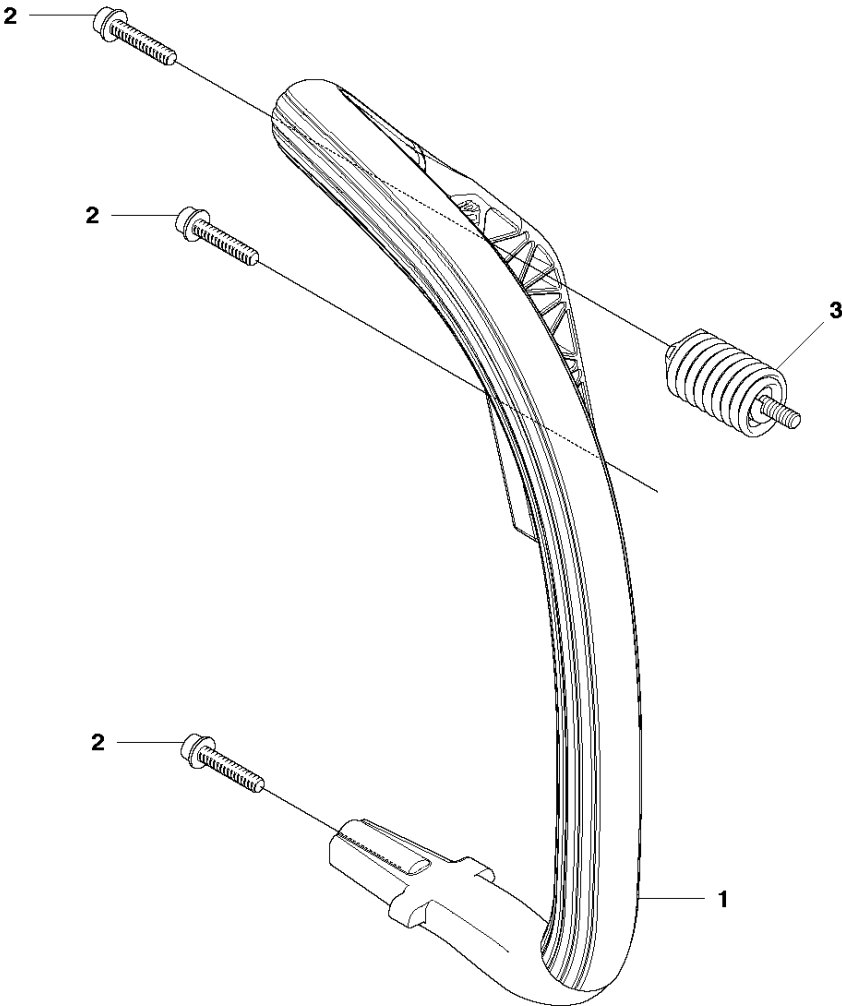

M 435 II, 435e II
HANDLE

Спр. №	Код	Описание	Замечание	КОЛ Наб.
1	544 28 40-01	Рукоятка передняя K2500		1
2	503 21 88-76	SCREW IHST		3
3	503 89 83-01	ANTIVIBRATION ELEMENT		1