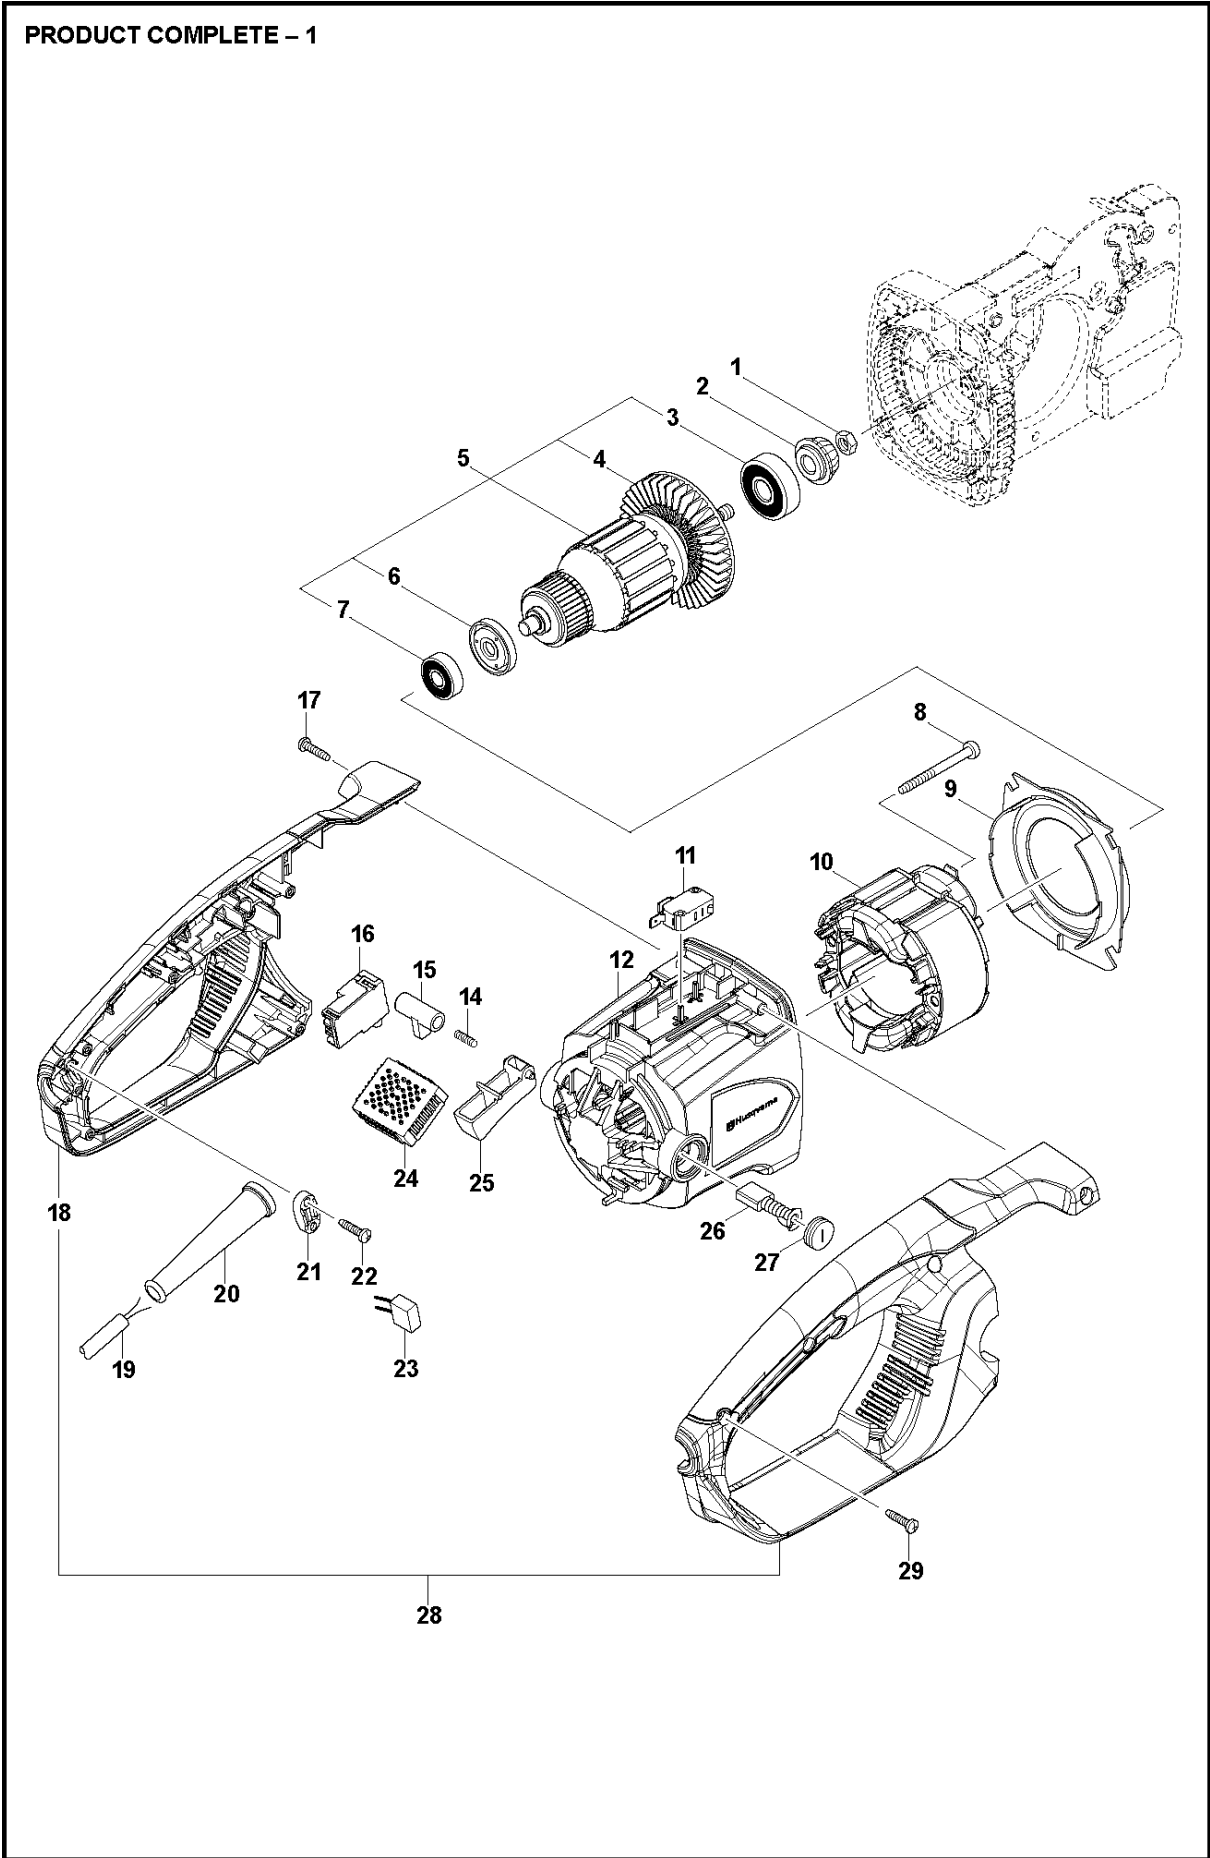

# SPARE PARTS LIST

CHAIN SAWS: ELECTRIC  
418EL, 967205614, 2017-01

Спр. №	Код	Описание	Замечание	КОЛ	Наб.
1	589 65 07-01	HEXAGON NUT		1	
2	589 69 00-01	Редуктор 343R 345Rx		1	
3	589 69 00-02	Съемник подшипника		1	5
4	589 69 00-03	FAN		1	5
5	589 69 00-04	ARMATURE		1	
6	589 69 00-06	Шайба		1	5
7	589 69 00-07	Съемник подшипника		1	5
8	589 69 00-08	SCREW		2	
9	589 69 00-09	Пластина		1	
10	589 69 00-11	Кронштейн		1	
11	589 69 00-12	MICRO SWITCH		1	
12	589 69 00-13	MOTOR HOUSING		1	
14	589 69 00-15	Пружина		1	
15	589 69 00-16	KNOB		1	
16	589 69 00-17	MICRO SWITCH		1	
17	589 69 00-28	SCREW		1	
18	589 69 00-19	Передняя ручка 371K		1	
19	589 69 00-20	POWER CORD	EU	1	
20	589 69 00-25	Втулка		1	
21	589 69 00-27	Пластина		1	
22	589 69 00-28	SCREW		2	
23	589 69 00-29	Конденсатор		1	
24	589 69 00-30	ARMATURE		1	
25	589 69 00-32	MICRO SWITCH		1	
26	589 69 00-33	CARBON BRUSH		2	
27	589 69 59-01	ШАПКА ВЯЗАНАЯ		2	
28	589 69 00-19	Передняя ручка 371K		1	
29	589 69 00-28	SCREW		6	