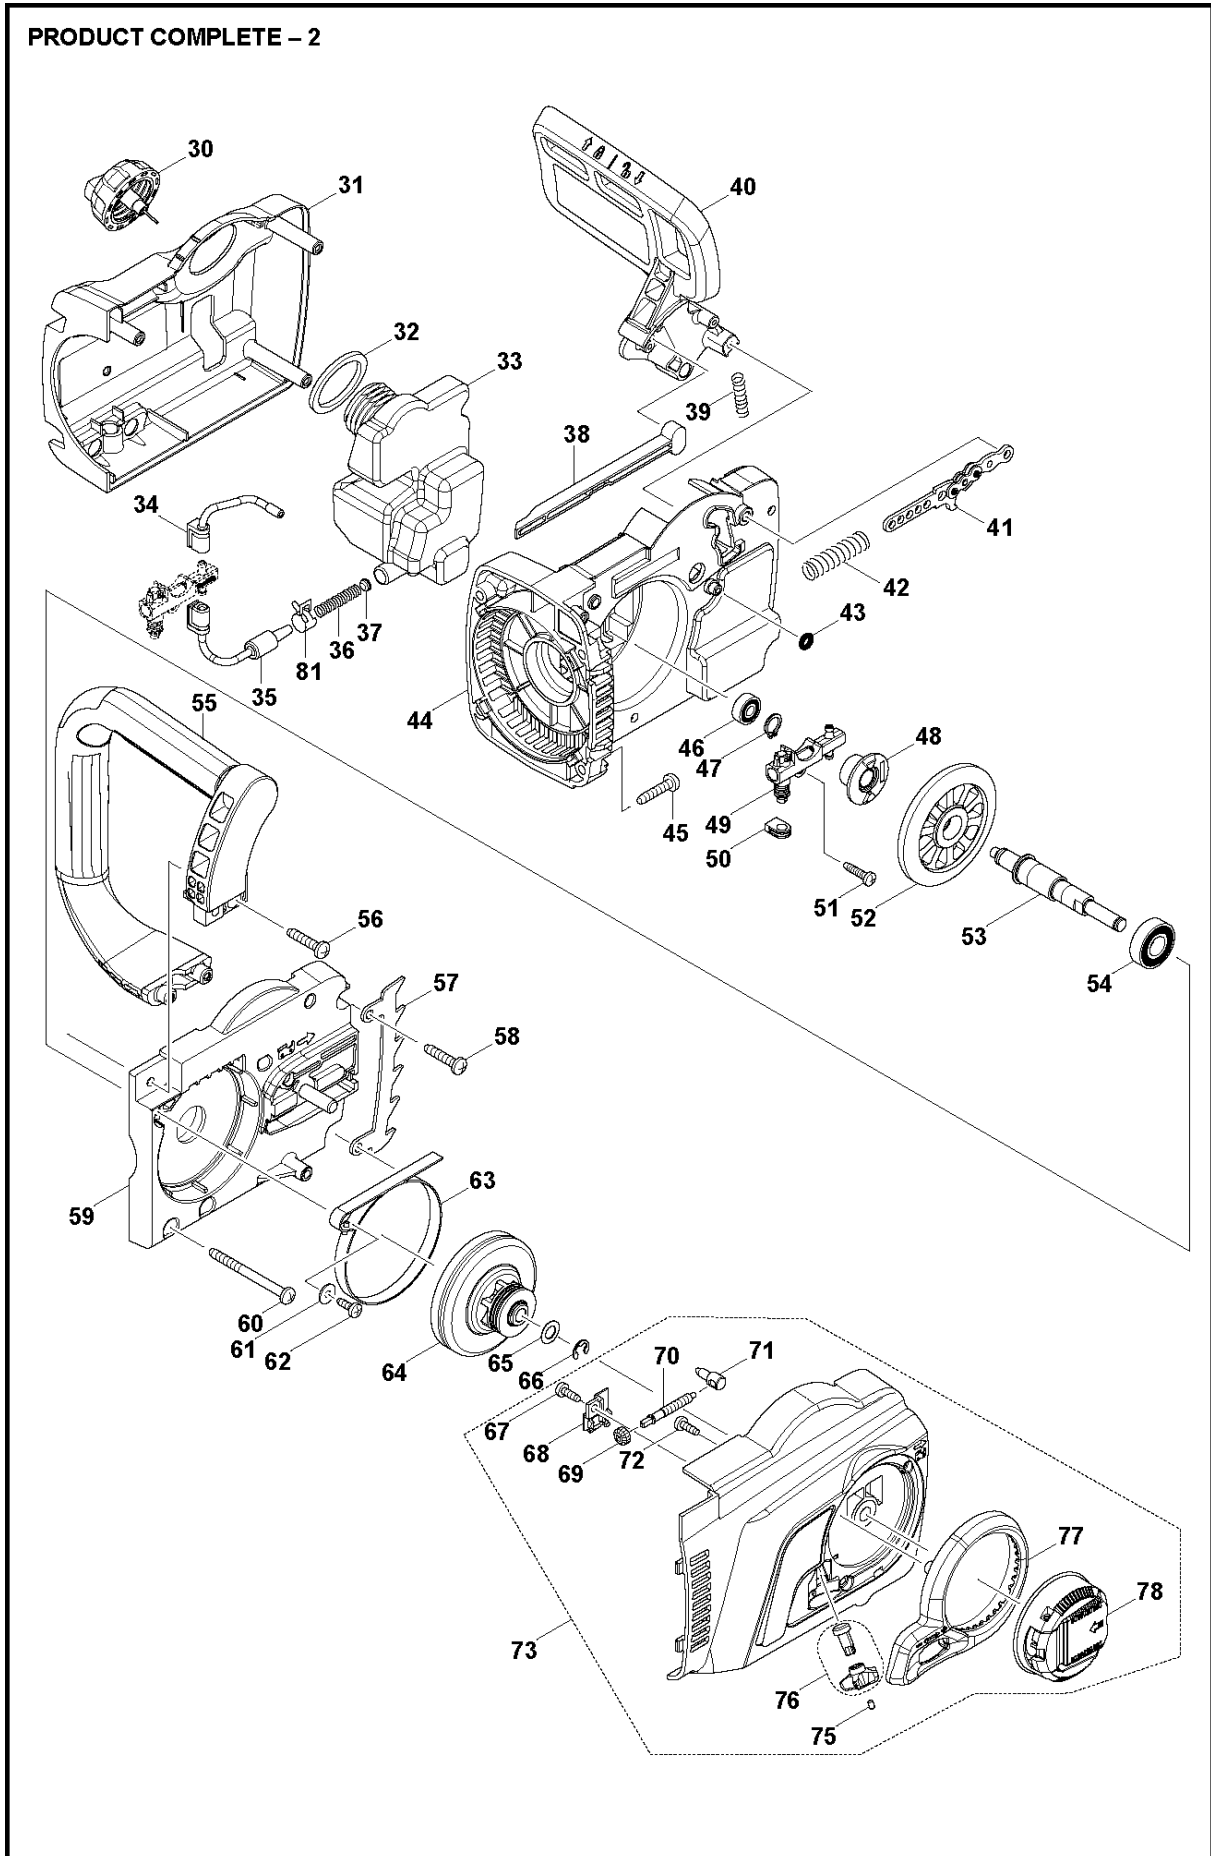

PRODUCT COMPLETE - 2

Спр. №	Код	Описание	Замечание	КОЛ	Наб.
30	589 69 00-35	Крышка топливного бака		1	
31	589 69 00-36	КРЫШКА		1	
32	589 69 00-37	SEAL		1	
33	589 69 00-38	OIL TANK		1	
34	589 69 00-39	Соединительная деталь		1	
35	589 69 00-40	Соединительная деталь		1	
36	589 69 00-41	REPL BY 502 19 18-01		1	
37	589 69 00-42	ШАПКА ВЯЗАНАЯ		1	
38	589 69 00-43	ROD		1	
39	589 69 00-44	Пружина		1	
40	589 69 00-45	HAND GUARD		1	
41	589 69 00-47	Пластина		1	
42	589 69 00-48	Пружина		1	
43	589 69 00-49	Сальник		1	
44	589 69 00-50	Корпус редуктора		1	
45	589 69 00-51	SCREW		4	
46	589 69 00-52	Съемник подшипника		1	
47	589 69 00-53	Резиновое кольцо		1	
48	589 69 00-54	WORM GEAR		1	
49	589 69 00-55	Маслонасос		1	
50	589 69 00-56	Уплотнение		1	
51	589 69 00-28	SCREW		1	
52	589 69 00-57	REPL BY 502 19 18-01		1	
53	589 69 00-58	SHAFT CPL		1	
54	589 69 00-59	Съемник подшипника		1	
55	589 69 00-60	Рукоятка передняя K2500		1	
56	589 69 00-51	SCREW		2	
57	589 69 00-61	ABSORBER		1	
58	589 69 00-51	SCREW		2	
59	589 69 00-62	Корпус подшипника		1	
60	589 69 00-63	SCREW		2	
61	589 69 00-64	Шайба		1	
62	589 69 00-65	SCREW		1	
63	589 69 00-66	Тормозная лента		1	
64	589 69 00-67	BRAKE DRUM		1	
65	589 69 00-68	Шайба		1	
66	589 69 00-69	Резиновое кольцо		1	
67	589 69 00-70	SCREW		1	73
68	589 69 00-71	КРЫШКА		1	73
69	589 69 00-72	REPL BY 502 19 18-01		1	73
70	589 69 00-73	SCREW		1	73
71	589 69 00-74	Гаечка 250PS		1	73
72	589 69 00-70	SCREW		3	73
73	589 69 00-75	COVER KIT		1	
75	589 69 00-76	Гаечка 250PS		1	73
76	589 69 00-77	Редуктор 343R 345Rx		1	73
77	589 69 00-78	КРЫШКА		1	73
78	589 69 00-79	NUT PROTECTION		1	73
81	589 69 00-80	Грузик топливного фильтра		1