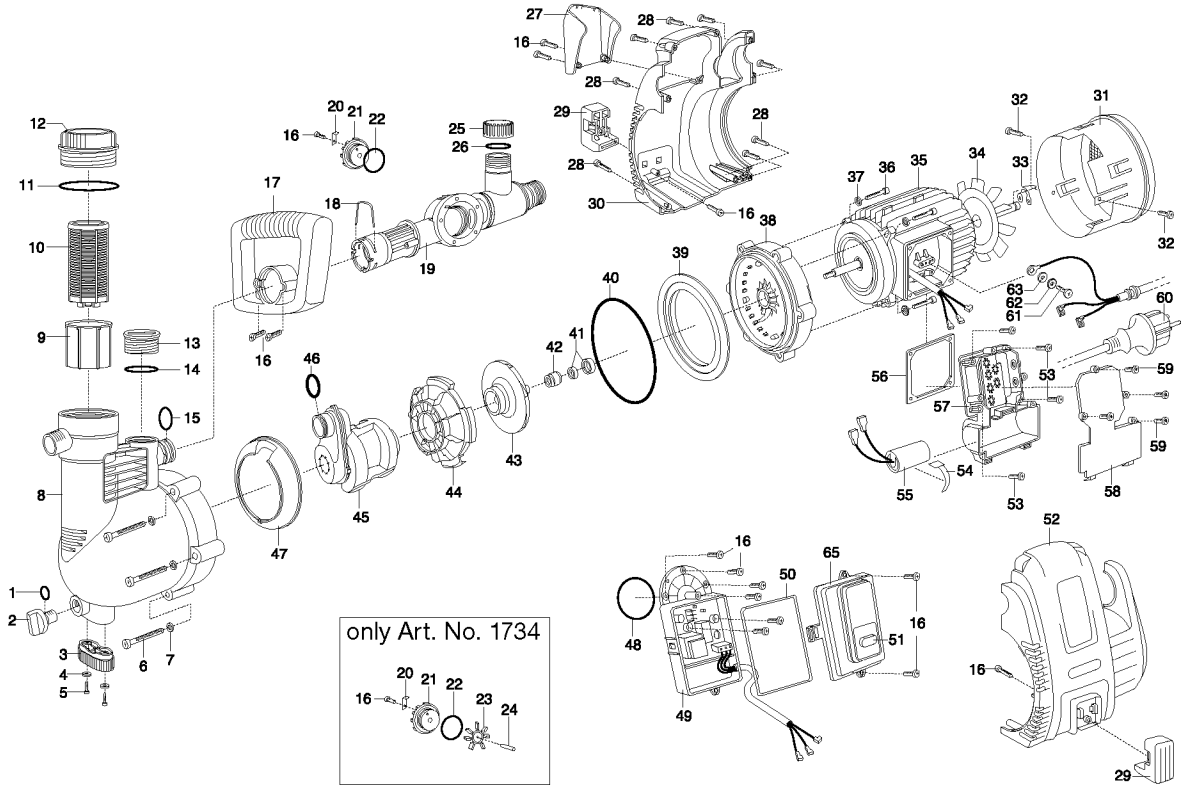

# SPARE PARTS LIST

## PUMPS

COMFORT GARDEN PUMP 4000/5, Art.  
1732-20,

Art. 1732

Спр. №	Код	Описание	Замечание	КОЛ Наб.
1	520 35 73-01	O-RING 12X3	1413-00.650.04	1
2	578 46 29-01	LOCKING SCREW	1732-00.900.02	1
5,16	578 47 13-01	SCREW	1732-00.900.40	1
6	578 46 80-01	SCREW	1732-00.900.04	1
7	578 47 08-01	PLANE WASHER	1732-00.900.36	1
8	578 46 85-01	PUMP BODY	1732-00.900.08	1
9	578 46 82-01	Канистра зеленая бензин	1732-00.900.06	1
10	579 21 94-01	Крышка фильтра	1732-00.900.07	1
11	578 47 10-01	Сальник	1732-00.900.37	1
12	578 46 81-01	Продукция	1732-00.900.05	1
	580 67 16-01	Продукция	44000-06.000.00, not shown in image	1
13	578 46 28-01	SEALING PLUG	1732-00.900.01	1
14	578 47 11-01	Сальник	1732-00.900.38	1
15	578 47 12-01	Сальник	1732-00.900.39	1
17	578 46 91-01	Передняя ручка 371К	1732-00.900.18	1
18	578 47 14-01	Пластина	1732-00.900.41	1
19	578 46 92-01	Корпус пружины	1732-00.900.19	1
20	578 47 15-01	Держатель	1732-00.900.42	1
21	578 46 93-01	SENSOR	1732-00.900.20	1
22	578 46 94-01	Сальник	1732-00.900.21	1
25	578 46 95-01	SEALING PLUG	1732-00.900.22	1
26	578 46 96-01	Сальник	1732-00.900.23	1
27	578 46 88-01	Сетка глушителя	1732-00.900.14	1
30	578 46 87-01	Корпус пружины	1732-00.900.13	1
39	578 46 90-01	Резиновое кольцо	1732-00.900.17	1
40	578 46 97-01	Сальник	1732-00.900.24	1
41,42	578 46 98-01	SEAL	1732-00.900.27	1
43	578 46 86-01	TURBINE	1732-00.900.12	1
44	578 46 99-01	Корпус пружины	1732-00.900.28	1
45	578 47 00-01	Баллон-распылитель краски	1732-00.900.29	1
46	578 47 01-01	Сальник	1732-00.900.30	1
47	578 47 02-01	Резиновое кольцо	1732-00.900.31	1
48	578 47 03-01	Сальник	1732-00.900.32	1
50	578 47 05-01	Уплотнение	1732-00.900.34	1
51	578 47 04-01	MICRO SWITCH	1732-00.900.33	1
52	578 46 89-01	Корпус пружины	1732-00.900.15	1
53	578 46 07-01	SCREW	1707-00.900.10	1
55	578 47 16-01	Конденсатор	1732-00.900.43	1
65	578 47 06-01	панель	1732-00.900.35	1