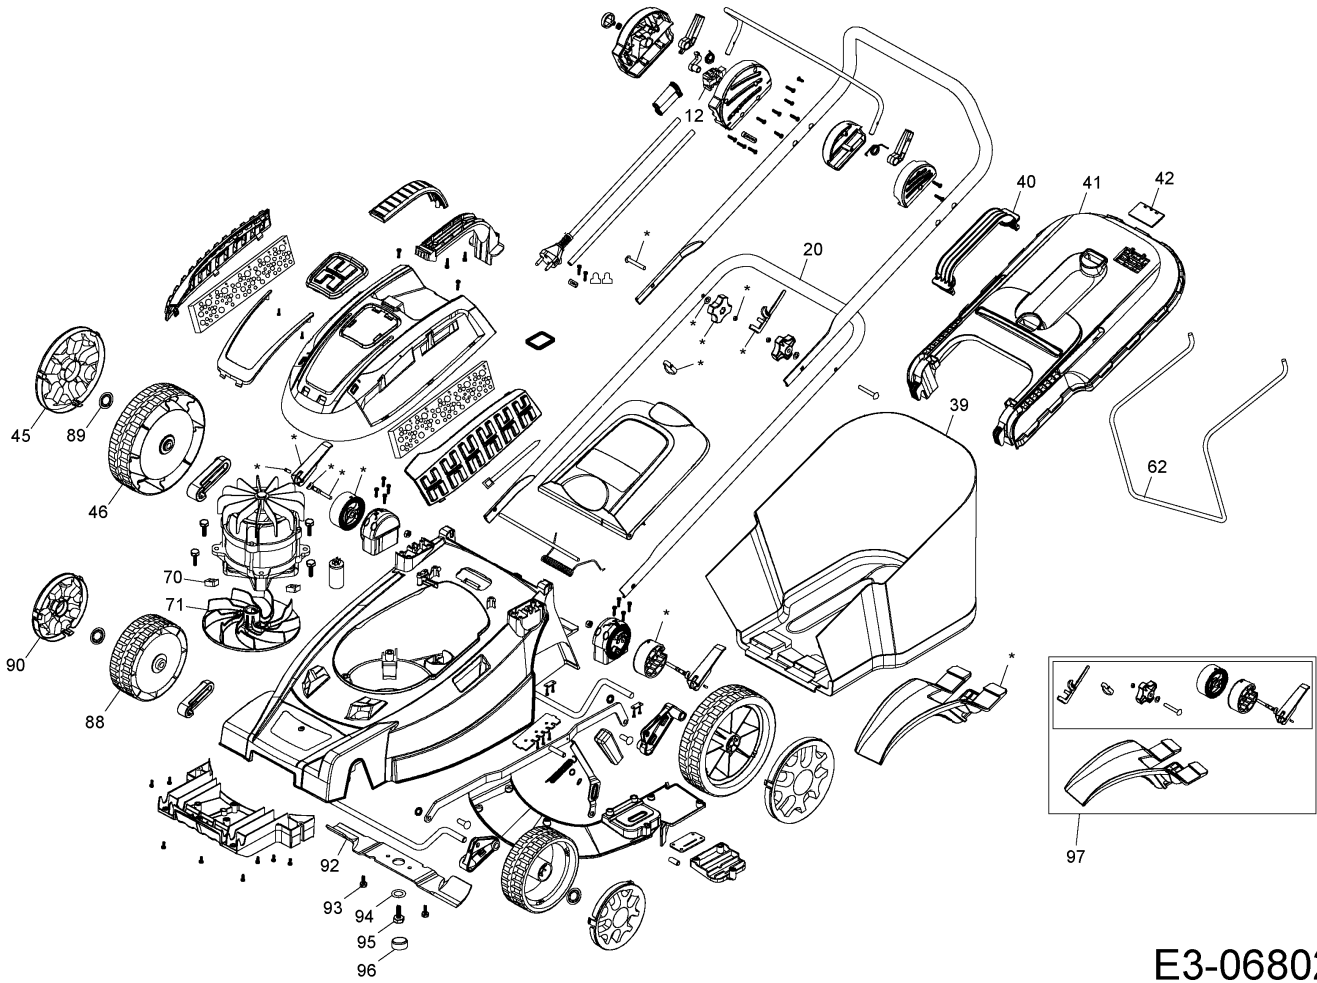

MTD 3412 EHW (2011)

E3-06802A-01

Position	Artikelnummer	Bezeichnung	Information	Menge ¹
12	092.48.885	Schalter	D3039000001R	1
20	092.61.157	nicht verfügbar	D3039000001R	1
39	092.61.158	Fangkorb		1
40	092.61.062	Griff		1
41	092.61.159	nicht verfügbar		1
42	092.61.064	Füllstandsanzeige		1
45	092.61.160	Radkappe Hinten		2
46	734-05104	Hinterrad	Q645f470h02	2
62	092.48.964	Bügel Grasfangkorb	J0350000091R	1
70	092.48.968	Mutter	J0020000085R	2
71	092.48.986	Lüfterrad	Q644f511b75r	1
88	734-05103	Rad 150x50	Q644f460h02	2
89	092.48.870	Klemmring	J0320000014R	4
90	q644719pa28	nicht mehr lieferbar	nicht mehr lieferbar	2
92	092.48.973	Messer	J2420000085R	1
93	092.48.974	Schraube	J0010000686R	2
94	092.48.935	Flache Scheibe	J0030000019R	1
95	092.48.976	Schraube	J0020000252R	1
96	092.48.975	Sicherheitsabdeckung	Q644f300h02	1
97	092.61.009	Beipack Holmbefestigung	B649089u501r	1