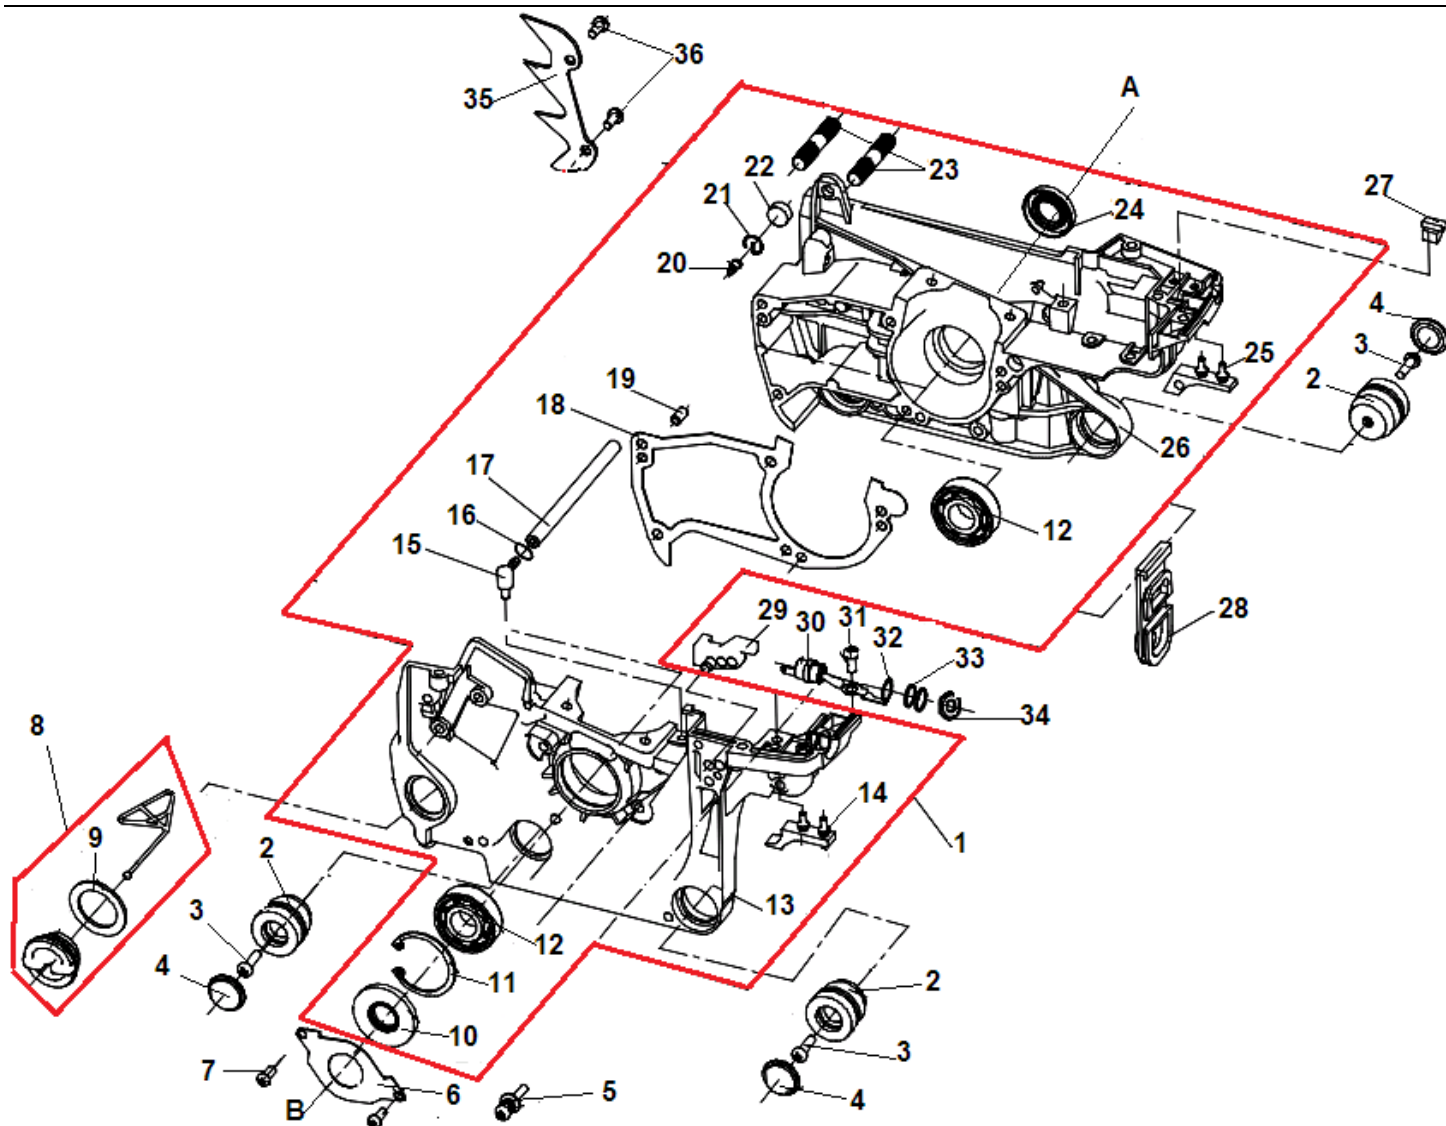

№	Артикул	Наименование	К-во	№	Артикул	Наименование	К-во
1	1755198	Картер (старого образца) черный	1	19	17250184	Штифт картера	3
	172501100	Картер (нового образца) желтый	1	20	1755188	Клапан сапуна масляного бака	1
2	1755158	Амортизатор нижний	3	21	1755189	Кольцо стопорное	1
3	17250154	Винт ST4,8x14	9	22	1755190	Заглушка клапана сапуна	1
4	1755156	Заглушка амортизатора	3	23	1755192	Шпилька шины	2
5	17250145	Винт M5x30	5	24	1755169	Сальник правый 15x28x4,5	1
6	17250151	Крышка сальника	1	25	17250164	Накладка картера	1
7	17250146	Винт 4x6	3	26	17250166A	Картер правая половина(желтый)	1
8	17137254A	Пробка масляного бака (черная) нового образца	1	27	1755168	Направляющая рычага заслонки	1
9	1755142	Кольцо уплотнительное пробки	1	28	1755165	Направляющая тяги газа	1
10	1755153	Сальник левый 15x35x5	1	29	1755160	Направляющая винтов карбюратора	1
11	1755154	Кольцо стопорное 35	1	30	1755161	Выключатель зажигания	1
12	1755152	Подшипник коленвала 6202	2	31	1755103	Винт 5x10	1
13	17250158A	Картер левая половина (желтый)	1	32	1755162	Пластина контактная	1
14	17250157	Накладка картера	1	33	1755163	Кольцо уплотнительное	2
15	1755183	Штуцер импульсного шланга	1	34	1755164	Гайка крепления выключателя	1

16	1755184	Хомут шланга	1	35	1755191	Упор зубчатый	1
17	1755185	Шланг импульсный	1	36	1755119	Болт М5х12	2
18	1755186	Прокладка картера	1				

№	Артикул	Наименование	К-во	№	Артикул	Наименование	К-во
1	1755182K	Сцепление комплект	1	10	1755172	Болт М4х14	2
2	1755180	Пружина сцепления	1	11	1755171	Маслонасос	1
3	1755179	Шайба сцепления	1	12	1755170	Фиксатор маслонасоса	1
4	1755178	Барабан сцепления	1	13	1755197	Шланг масляный напорный	1
5	1200001	Цепное колесо 0,325"-7Z	1	14	1755196	Шланг масляный всасывающий	1
6	1755176	Подшипник барабана сцепления	1	15	1755194	Направляющая цепи	1
7	1755175	Червяк привода маслонасоса	1	16	1755195	Фильтр масляный	1
8	1755174	Винт М4х10	3	17	1755193	Боковой лист на картер	1
9	1755173	Крышка маслонасоса	1	18	1755146	Винт крепления бокового листа	1