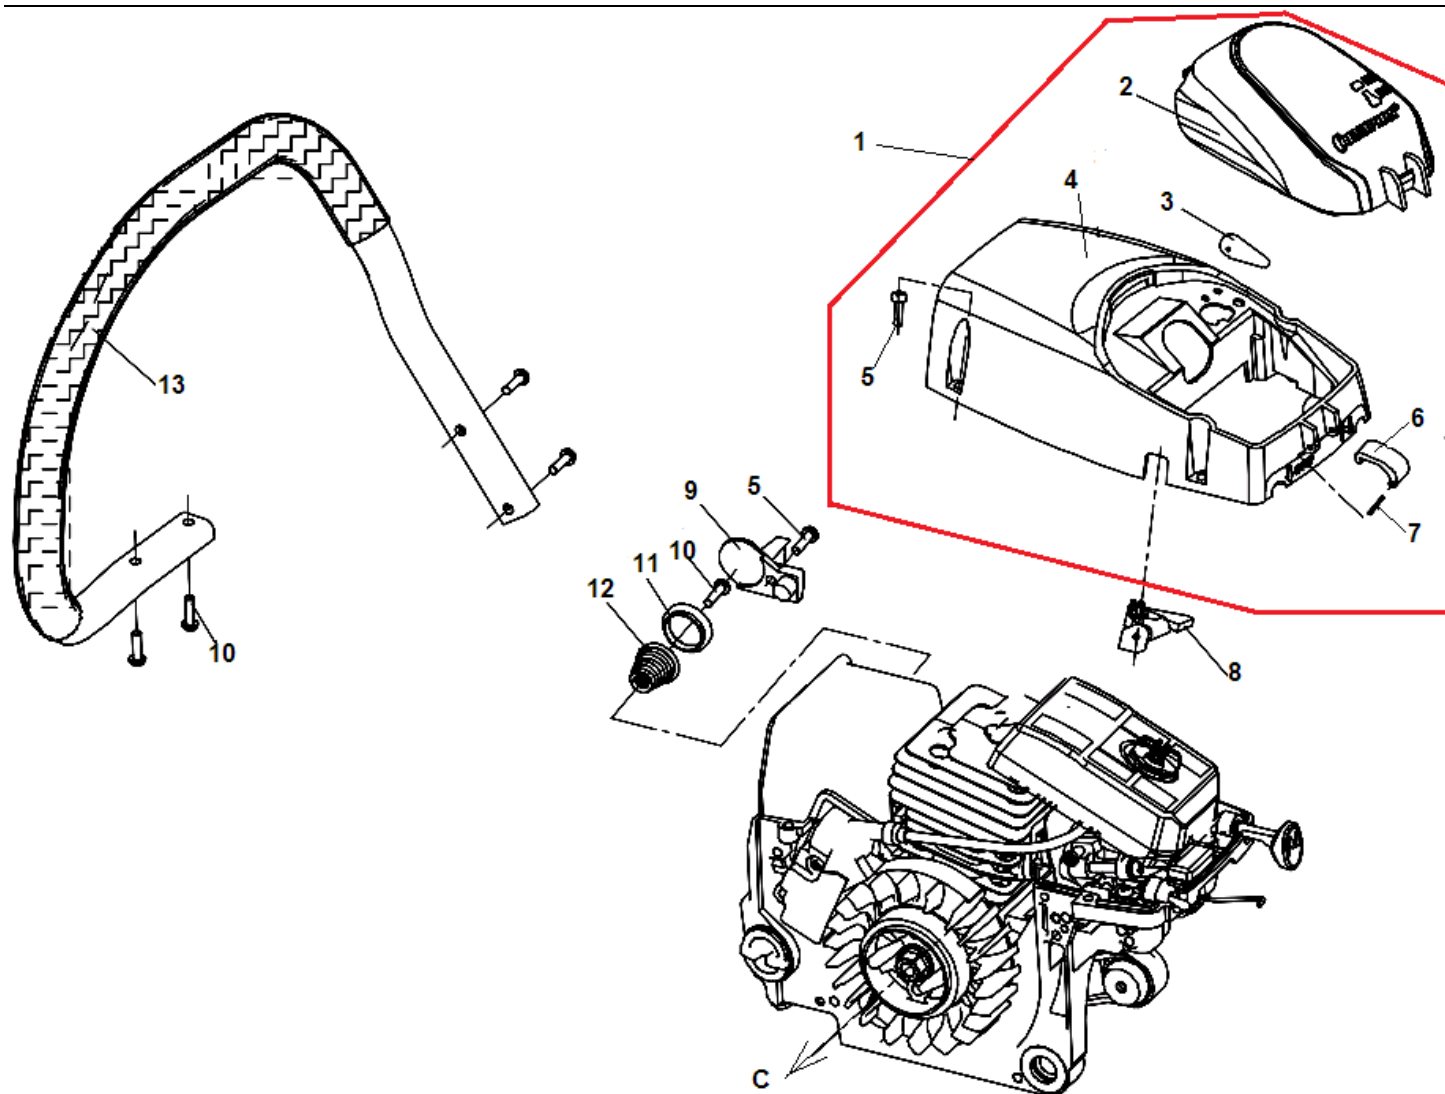

№	Артикул	Наименование	К-во	№	Артикул	Наименование	К-во
1	17250280	Крышка цилиндра нового образца комплект (желтая)	1	9	1755270	Уловитель цепи	1
2	17250262A	Крышка воздушного фильтра (желтая)	1	10	17250154	Винт 4,8x14	1
3	1755265	Заслонка «зима-лето»	1	11	1755269	Кольцо под уловитель цепи	1
4	17250264A	Крышка цилиндра желтая	1	12	1755272	Амортизатор передний правый	1
5	1755119	Болт М5x12	3	13	1755271A	Рукоятка передняя	1
6	1755266A	Защелка крышки фильтра	1				
7	1755265	Штифт защелки 3x25	1				
8	1755267	Направляющая винта Т карбюратора	1