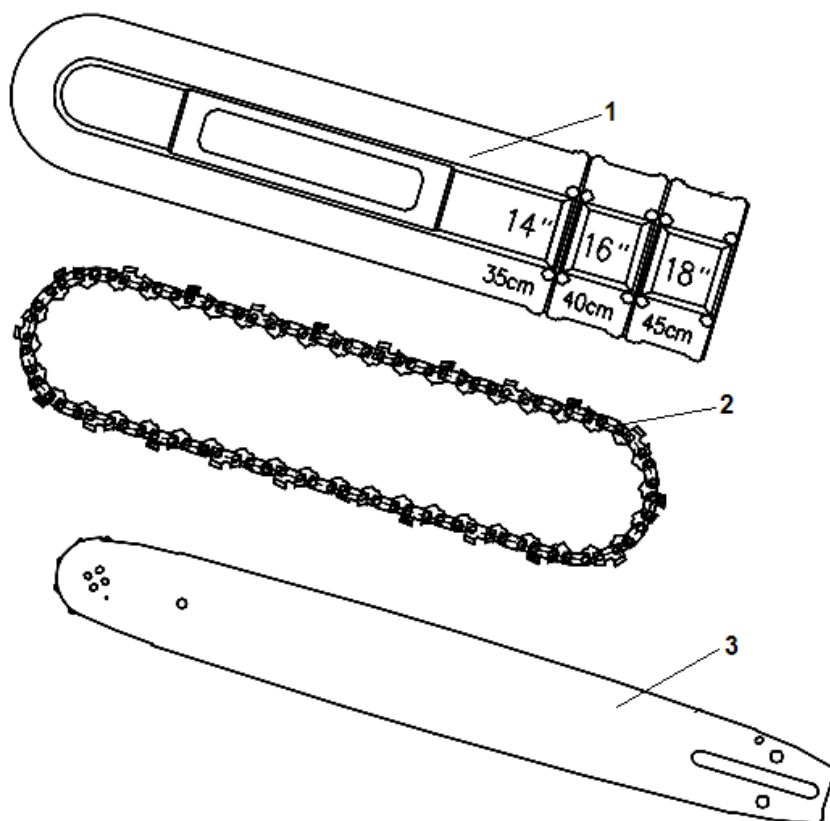

№	Артикул	Наименование	К-во	№	Артикул	Наименование	К-во
1	C1371	Чехол для шины	1	3	952913	Шина 325"-1.3mm-72	3
2	B050-LP-72E	Цепь 325"-1.3mm-72 (LP)	2	4