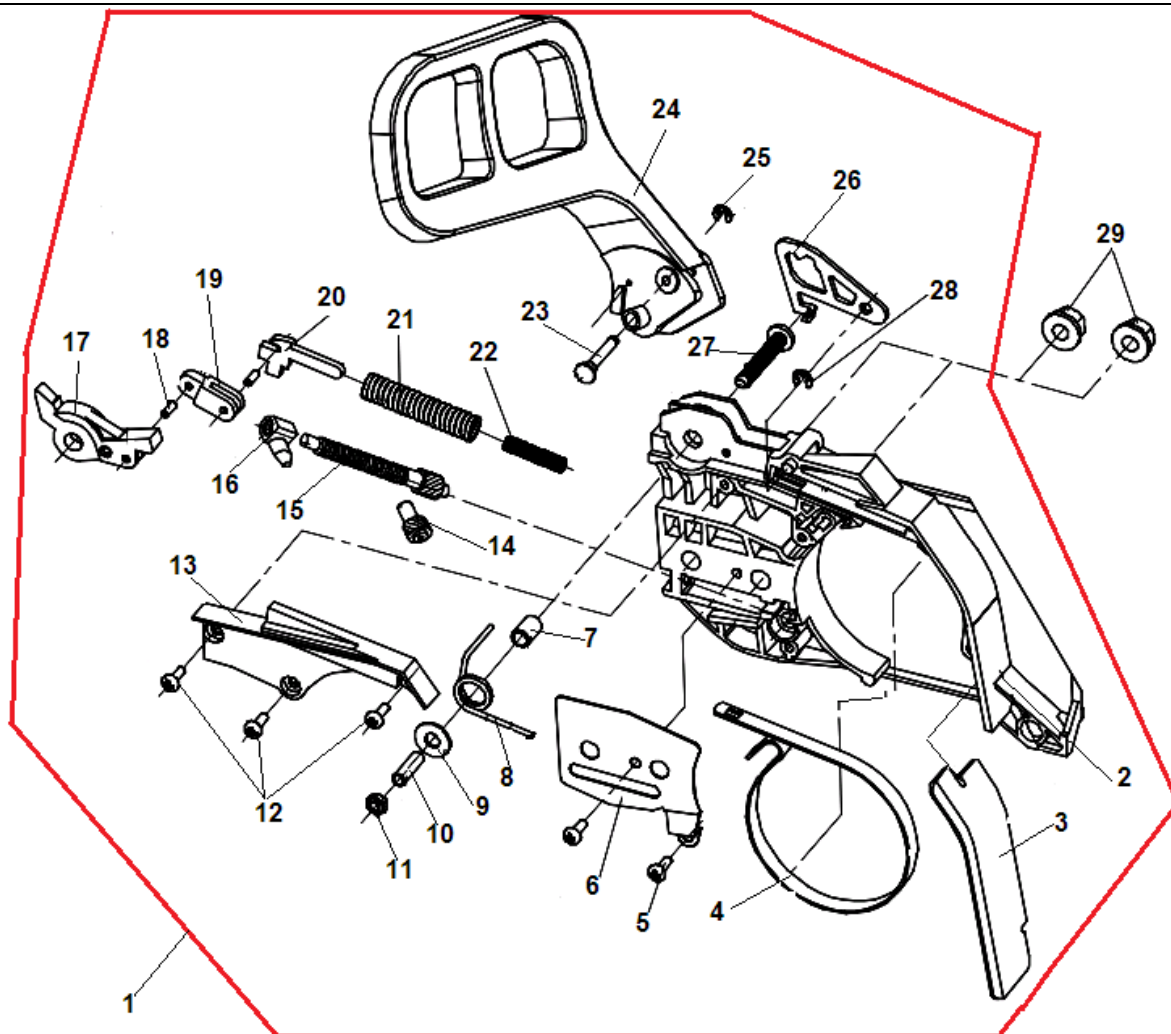

№	Артикул	Наименование	К-во	№	Артикул	Наименование	К-во
1	17250279A	Крышка тормоза в сборе	1	16	1755249	Палец натяжения цепи	1
2	17250261A	Крышка тормоза	1	17	1755234	Рычаг тормозного механизма	1
3	1755259	Накладка крышки тормоза	1	18	1755235	Палец 3x9	1
4	1755262	Лента тормоза	1	19	1755236	Рычаг промежуточный	1
5	1755204	Винт 4,2x8	2	20	1755237	Рычаг пружины тормоза	1
6	17250258	Боковой лист на крышку	1	21	1755238	Пружина тормоза основная	1
7	1755252	Втулка пружины	1	22	1755239	Пружина тормоза дополнительная	1
8	1755253	Пружина ручки тормоза	1	23	1755240	Палец ручки тормоза	1
9	1755254	Шайба	1	24	1755242A	Ручка тормоза	1
10	1755255	Втулка	1	25	1755243	Шайба стопорная	1
11	1755256	Гайка М5	1	26	1755244	Плата ручки тормоза	1
12	1755251	Винт 4,2x10	3	27	1755241	Болт М5x35	1
13	17250250	Крышка механизма тормоза	1	28	1755245	Шайба стопорная	1
14	1755251	Шестерня натяжителя цепи	1	29	17137287	Гайка крепления крышки М8x1,25	2
15	1755250	Винт натяжения цепи	1