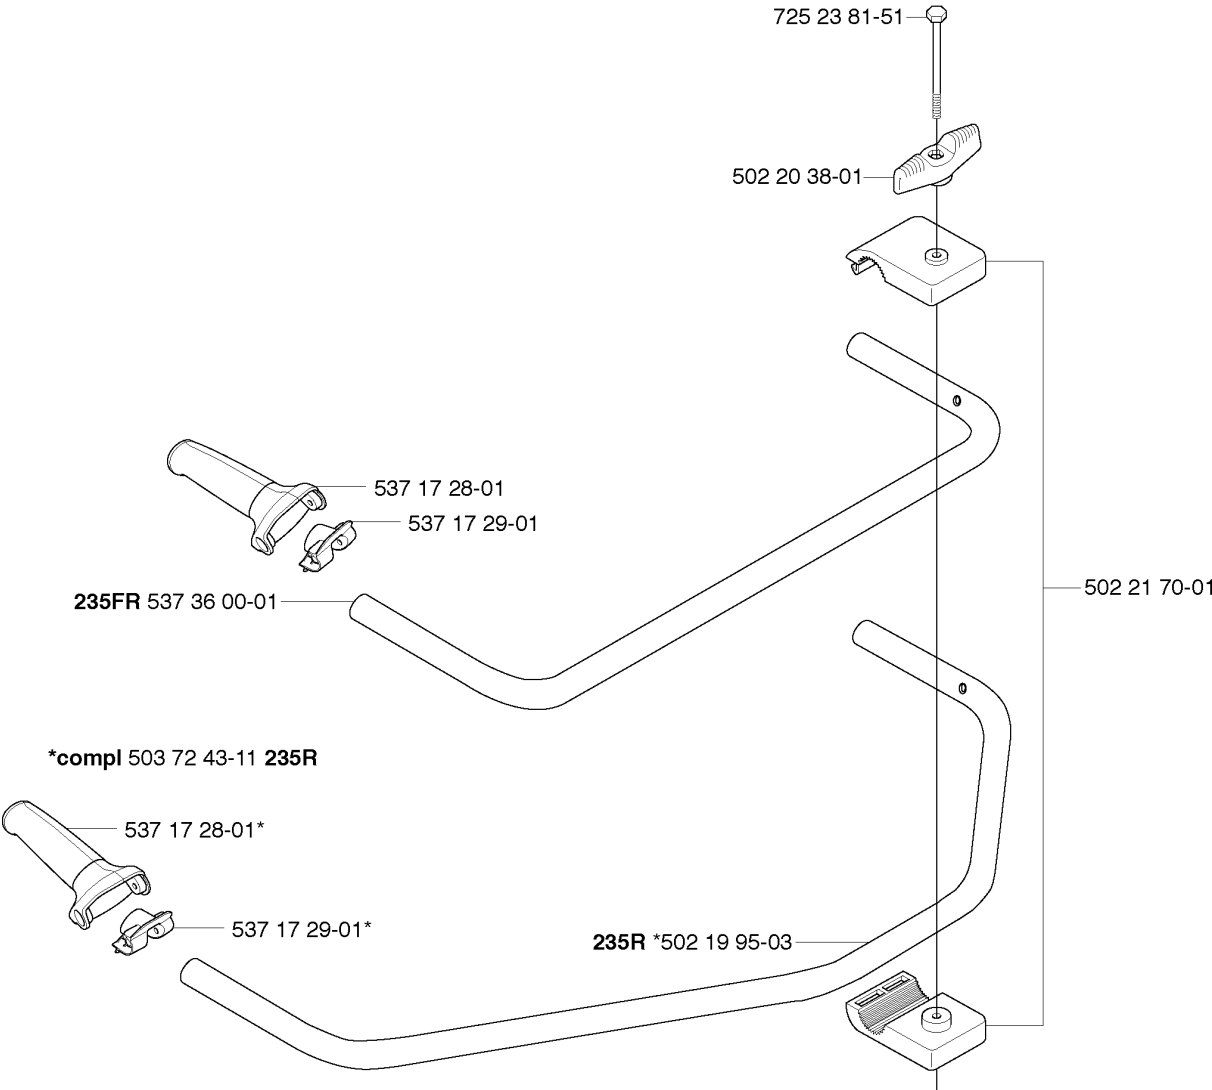

**U 235FR, 235R**

\*compl 537 38 77-01

Код	Описание	Замечание	КОЛ Наб.
503 20 02-16	SCREW IHSCFM		2
503 20 02-16	SCREW IHSCFM		4
537 21 71-04	Защита		1
537 36 10-01	АДАПТЕР ДЛЯ КАНИС."АСПЕН"		1
537 36 11-01	Пластина		1
537 38 77-01	Защита		1

**C 235FR, 235R**

Код	Описание	Замечание	КОЛ Наб.
502 19 95-03	Рукоятка		1
502 20 38-01	КНОВ		1
502 21 70-01	HANDLEBAR BRACKET		1
503 72 43-11	HANDLEBAR PART ASSY		1
537 17 28-01	Передняя ручка 371K		1
537 17 28-01	Передняя ручка 371K		1
537 17 29-01	КРЫШКА		1
537 17 29-01	КРЫШКА		1
537 36 00-01	HANDLEBAR		1
725 23 81-51	SCREW EHHM		1