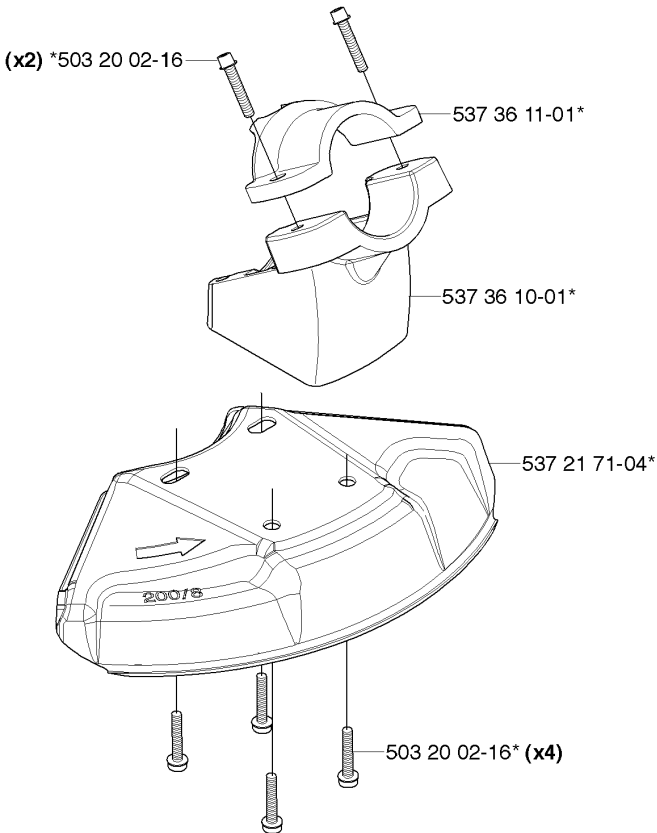

U 235FR, 235R

*compl 537 38 77-01