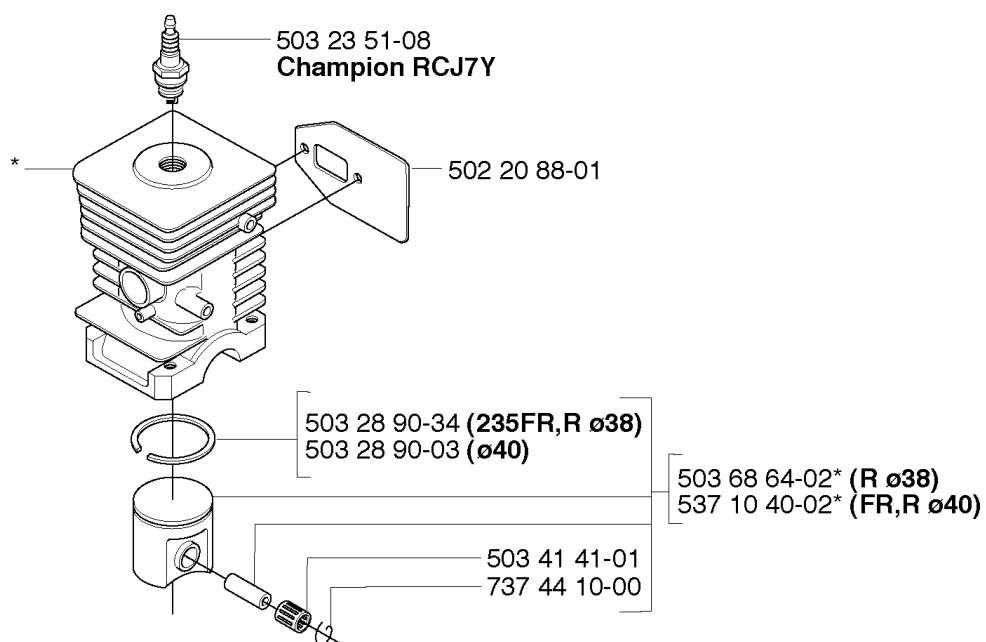

P *compl 537 10 41-01 (R,FR ø40)