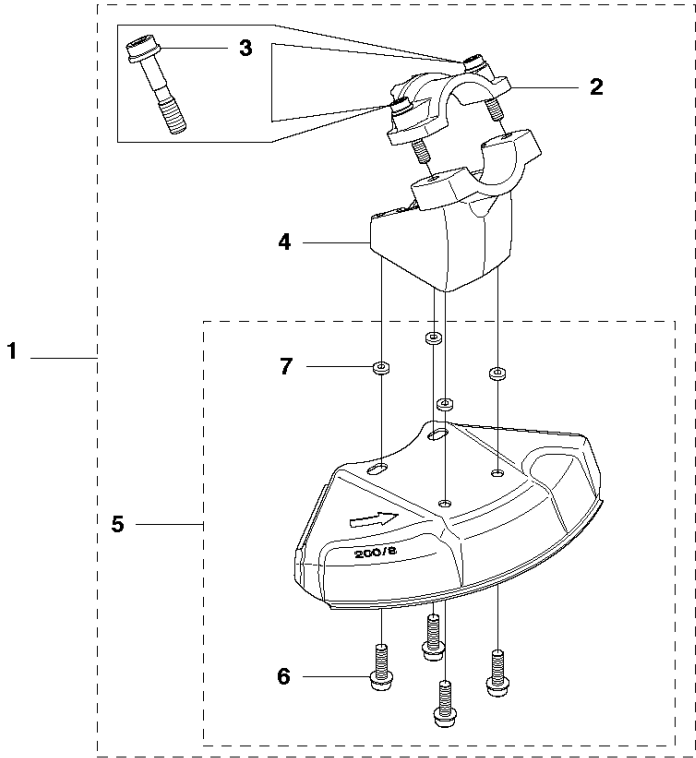

## ACCESSORIES

235 FR, 2009-05

Спр. №	Код	Описание	Замечание	КОЛ Наб.	
1	501 32 04-02	SAW BLADE GUARD	Incl. Pos. 2-7	1	.
2	574 53 06-01	Пластина	Spare part incl. Screws Pos. 3	1	1
3	573 99 43-04	SCREW IHSCFMO	Captive Screw M5	2	1, 2
4	501 32 08-01	АДАПТЕР ДЛЯ КАНИС."АСПЕН"		1	1
5	574 53 26-01	Защита	Incl. Pos. 6-7	1	1
6	503 20 02-16	SCREW IHSCFM		4	1, 5
7	574 03 95-01	LOCKING NUT		1	