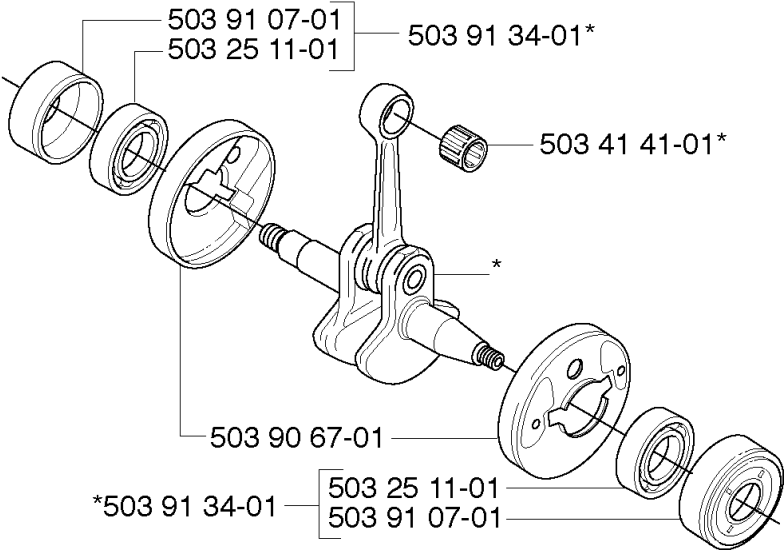

Q *compl 502 21 28-04