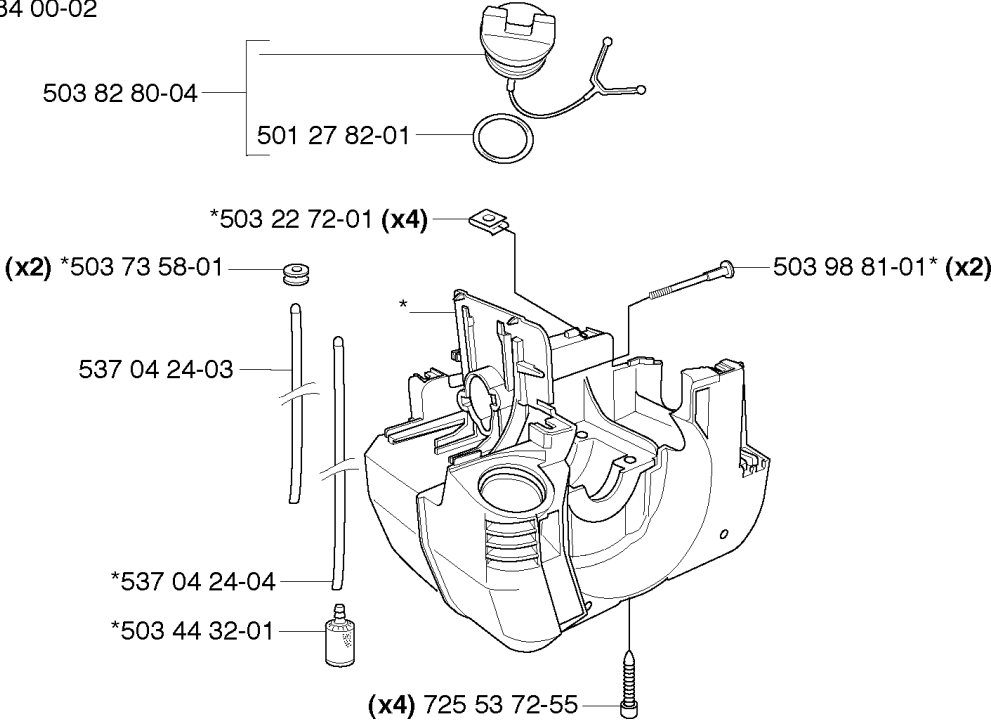

*compl 503 84 00-02