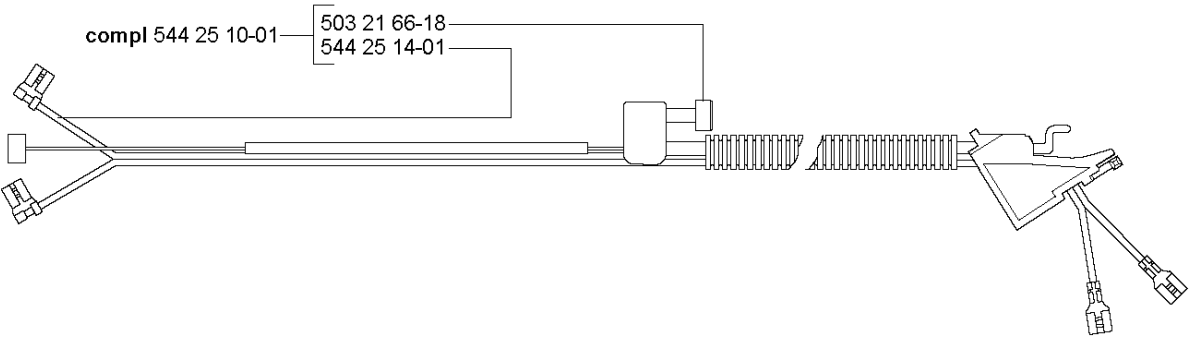

D 235FR, 235R
*compl 537 18 35-07