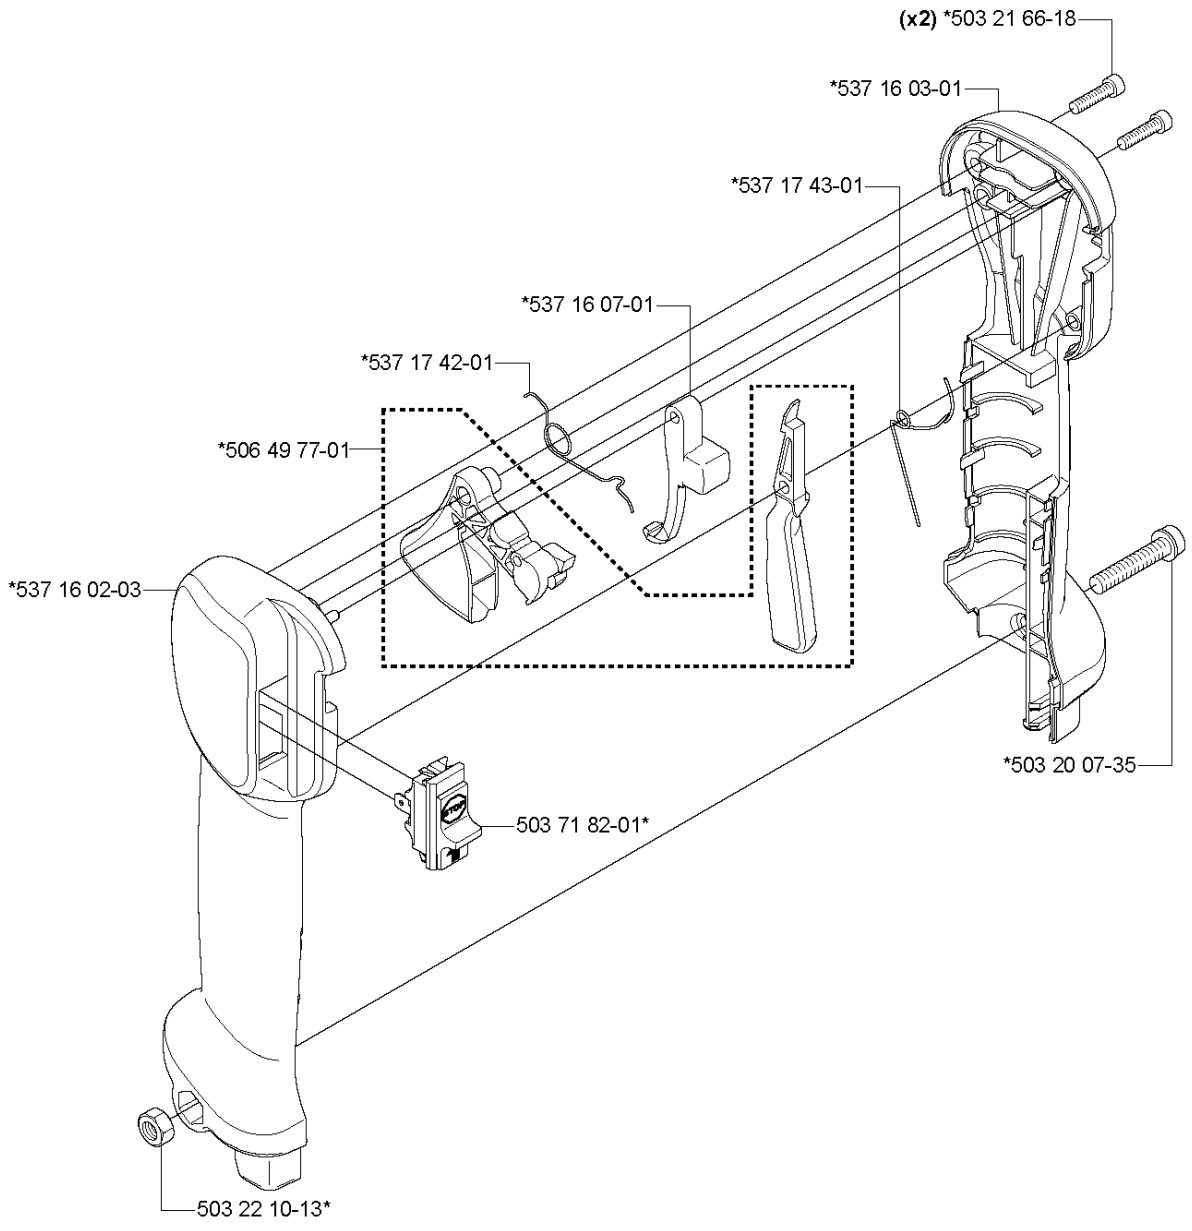

D 235FR, 235R
*compl 537 18 35-07