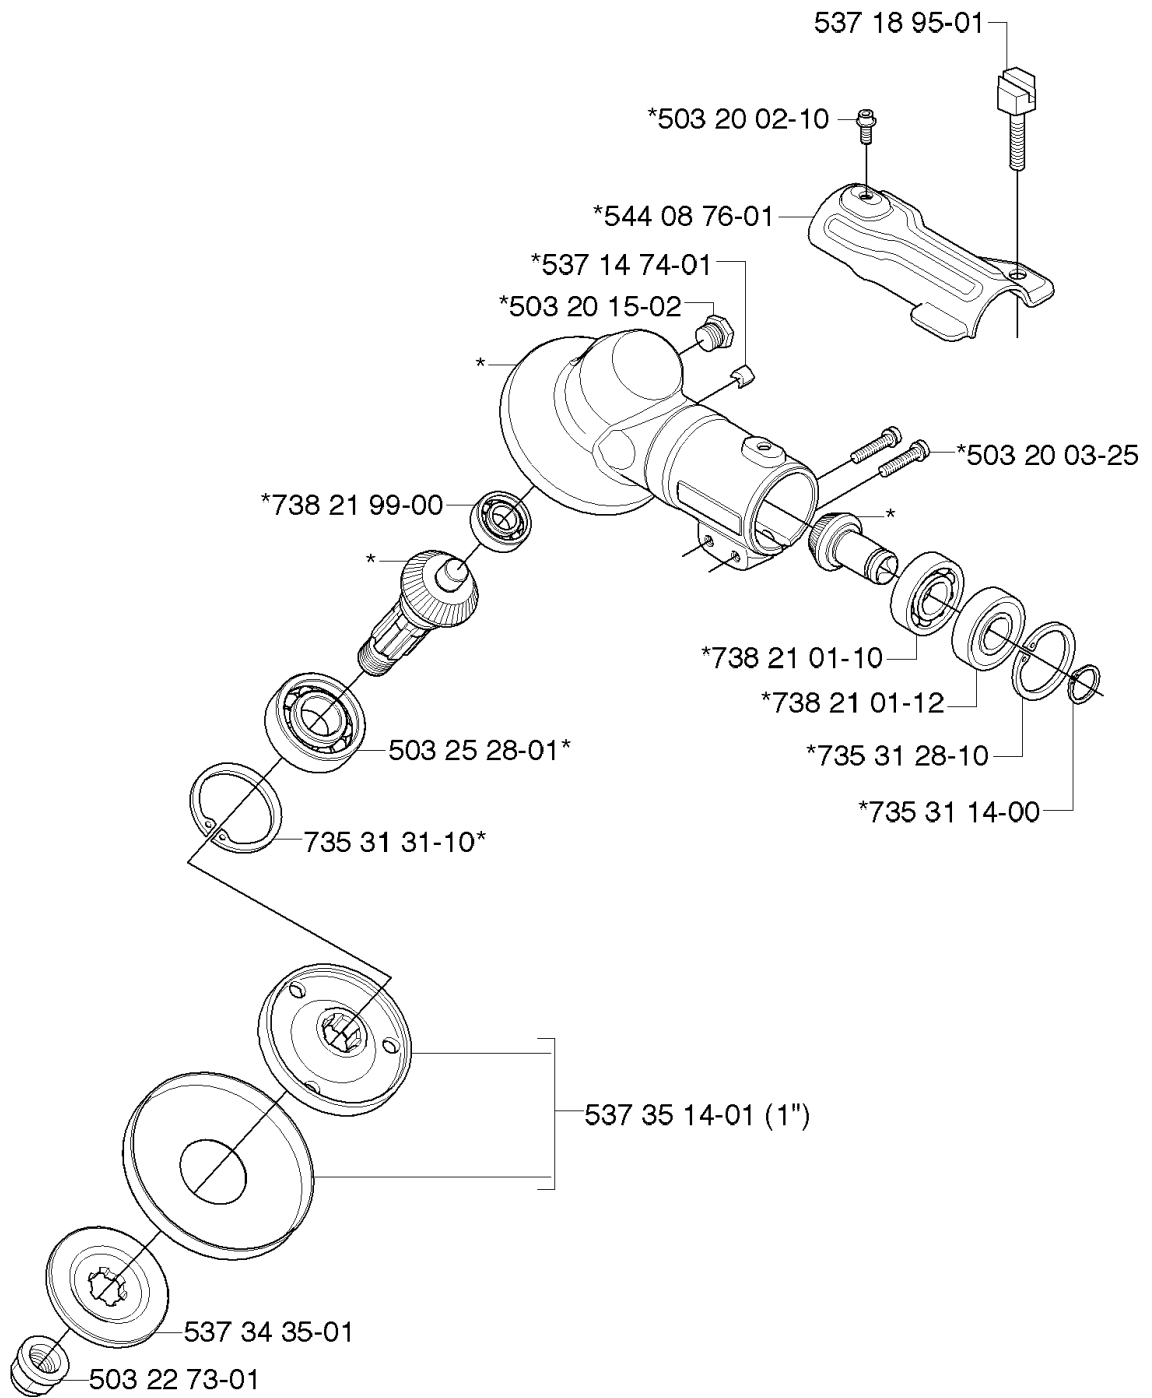

## ACCESSORIES

235 FR, 2009-05

Спр. №	Код	Описание	Замечание	КОЛ Наб.	
1	501 32 04-02	SAW BLADE GUARD	Incl. Pos. 2-7	1	.
2	574 53 06-01	Пластина	Spare part incl. Screws Pos. 3	1	1
3	573 99 43-04	SCREW IHSCFMO	Captive Screw M5	2	1, 2
4	501 32 08-01	АДАПТЕР ДЛЯ КАНИС."АСПЕН"		1	1
5	574 53 26-01	Защита	Incl. Pos. 6-7	1	1
6	503 20 02-16	SCREW IHSCFM		4	1, 5
7	574 03 95-01	LOCKING NUT		1	

## ACCESSORIES

235 FR, 2009-05

Код	Описание	Замечание	КОЛ Наб.
501 19 22-01	Штуцер для опрессовки		1
501 60 02-03	Отвертка		1
502 11 46-02	Ключ торцовый		1
502 21 58-01	WRENCH		1
502 21 60-14	Набор инструментов 235R		1
502 26 23-01	Защита		1
502 28 59-01	HOUSING		1
503 89 01-02	Чашка ограничительная		1
503 97 64-01	Смазка для кустореза Jon		1
531 00 92-48	FILTER OIL		1
537 31 29-01	Защита		1

**A 235FR, 235R**  
\*compl 544 21 64-01

Код	Описание	Замечание	КОЛ Наб.
503 20 02-10	SCREW IHSCFM		1
503 20 03-25	SCREW IHSCFM		1
503 20 15-02	SCREW IHNM		1
503 22 73-01	Гайка		1
503 25 28-01	Съемник подшипника		1
537 14 74-01	MAGNET		1
537 18 95-01	SCREW		1
537 34 35-01	Кольцо-проставка		1
537 35 14-01	Шайба приводная		1
544 08 76-01	Пластина		1
544 21 64-01	Редуктор 343R 345Rx		1
735 31 14-00	Шайба		1
735 31 28-10	Шайба		1
735 31 31-10	Шайба		1
738 21 01-10	Съемник подшипника		1
738 21 01-12	Съемник подшипника		1
738 21 99-00	Съемник подшипника		1

**G** 235FR, 235R

Код	Описание	Замечание	КОЛ Наб.
502 18 94-02	Крышка стартера		1
502 21 57-03	Барабан сцепления		1
503 16 13-02	Сцепление		1
503 20 07-30	SCREW IHSCFM		2
503 21 49-25	SCREW IHSCFT		4
503 52 12-04	Шайба		1
503 52 12-04	Шайба		1
503 71 40-01	Сцепление		1
503 74 95-01	Пружина сцепления		2
504 21 00-16	Пружина сцепления		1
544 18 20-01	Барабан сцепления		1
735 31 14-00	Шайба		1