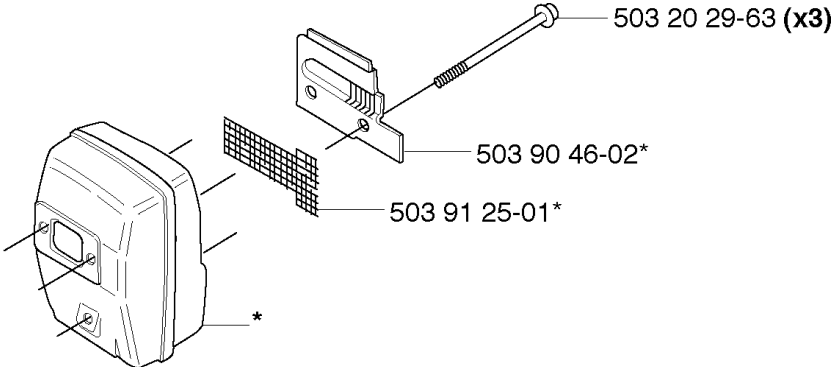

J *compl 503 90 47-02