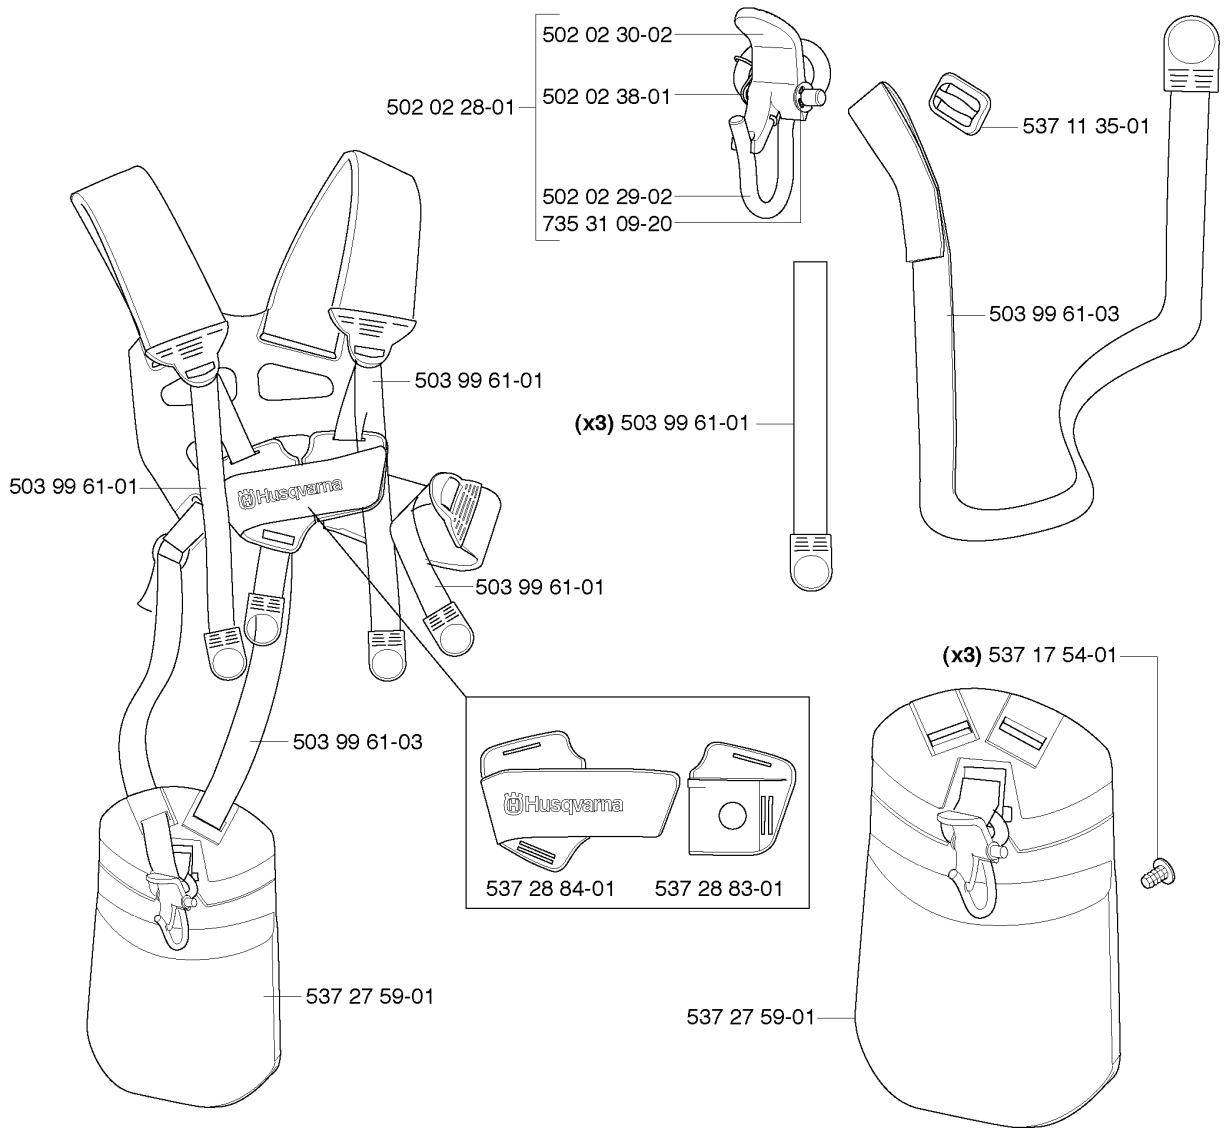

S Duo Balance
compl 537 27 57-01
compl 537 27 57-03 US