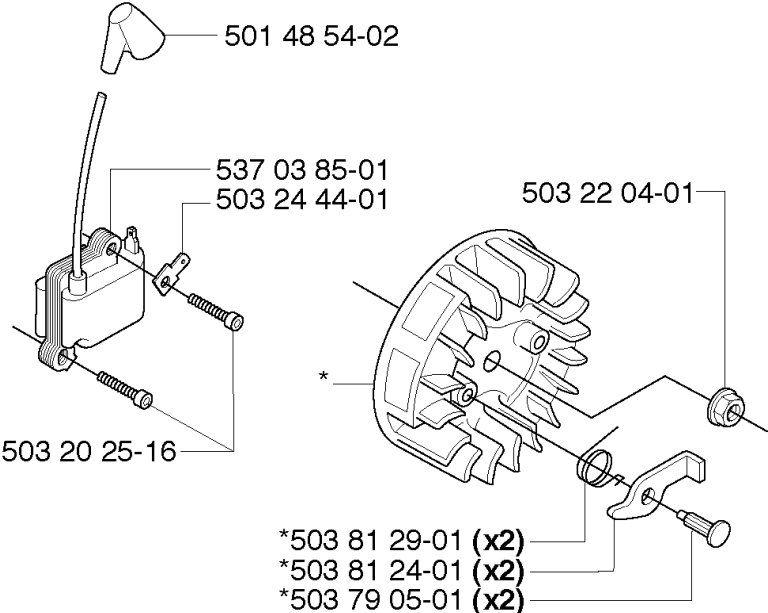

N *compl 503 79 06-01