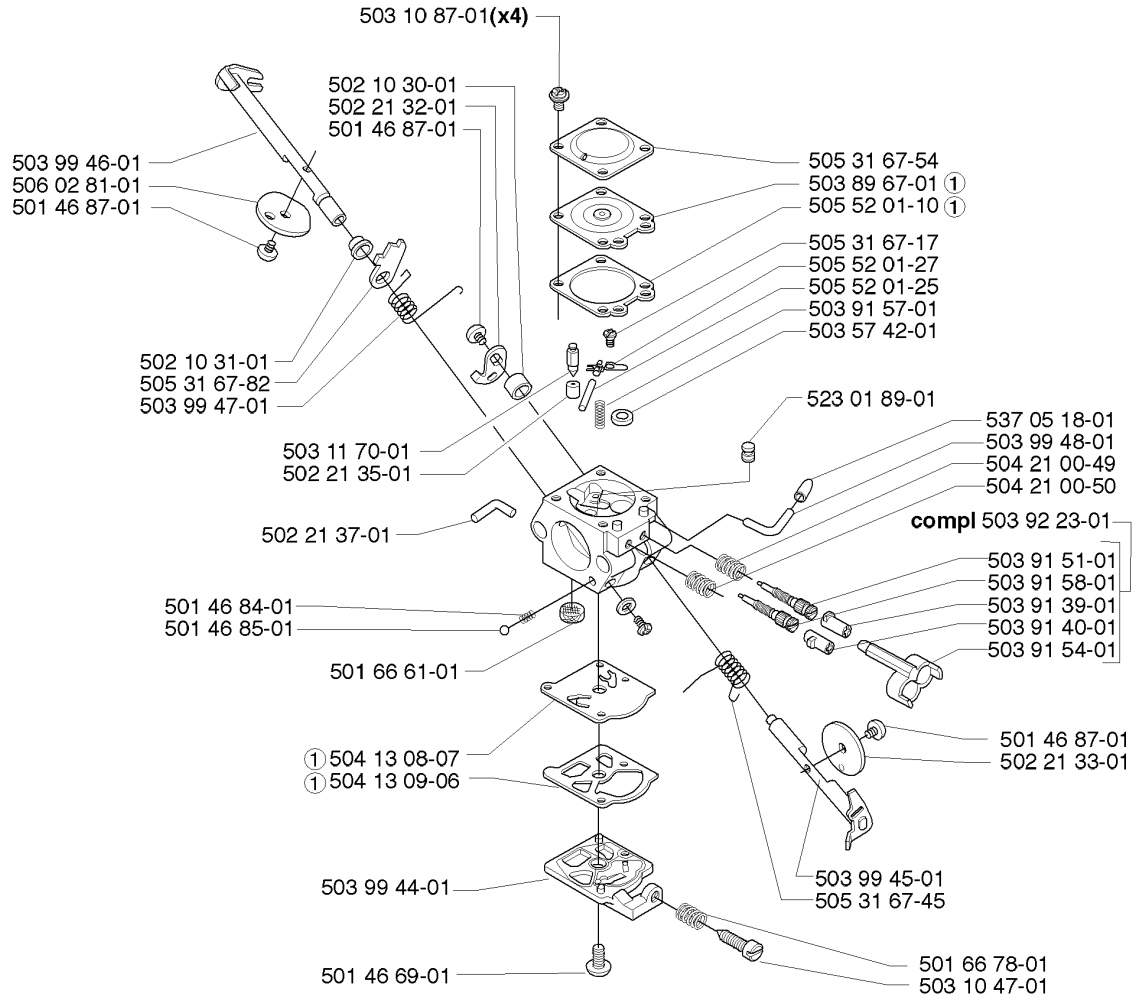

R compl 522 60 74-01

Walbro WT 548A

- ① 530 03 51-73
- **Set of gaskets**
- **Dichtungssatz**
- **Jeu de joints**
- **Juego de juntas**
- **Packningssatz**