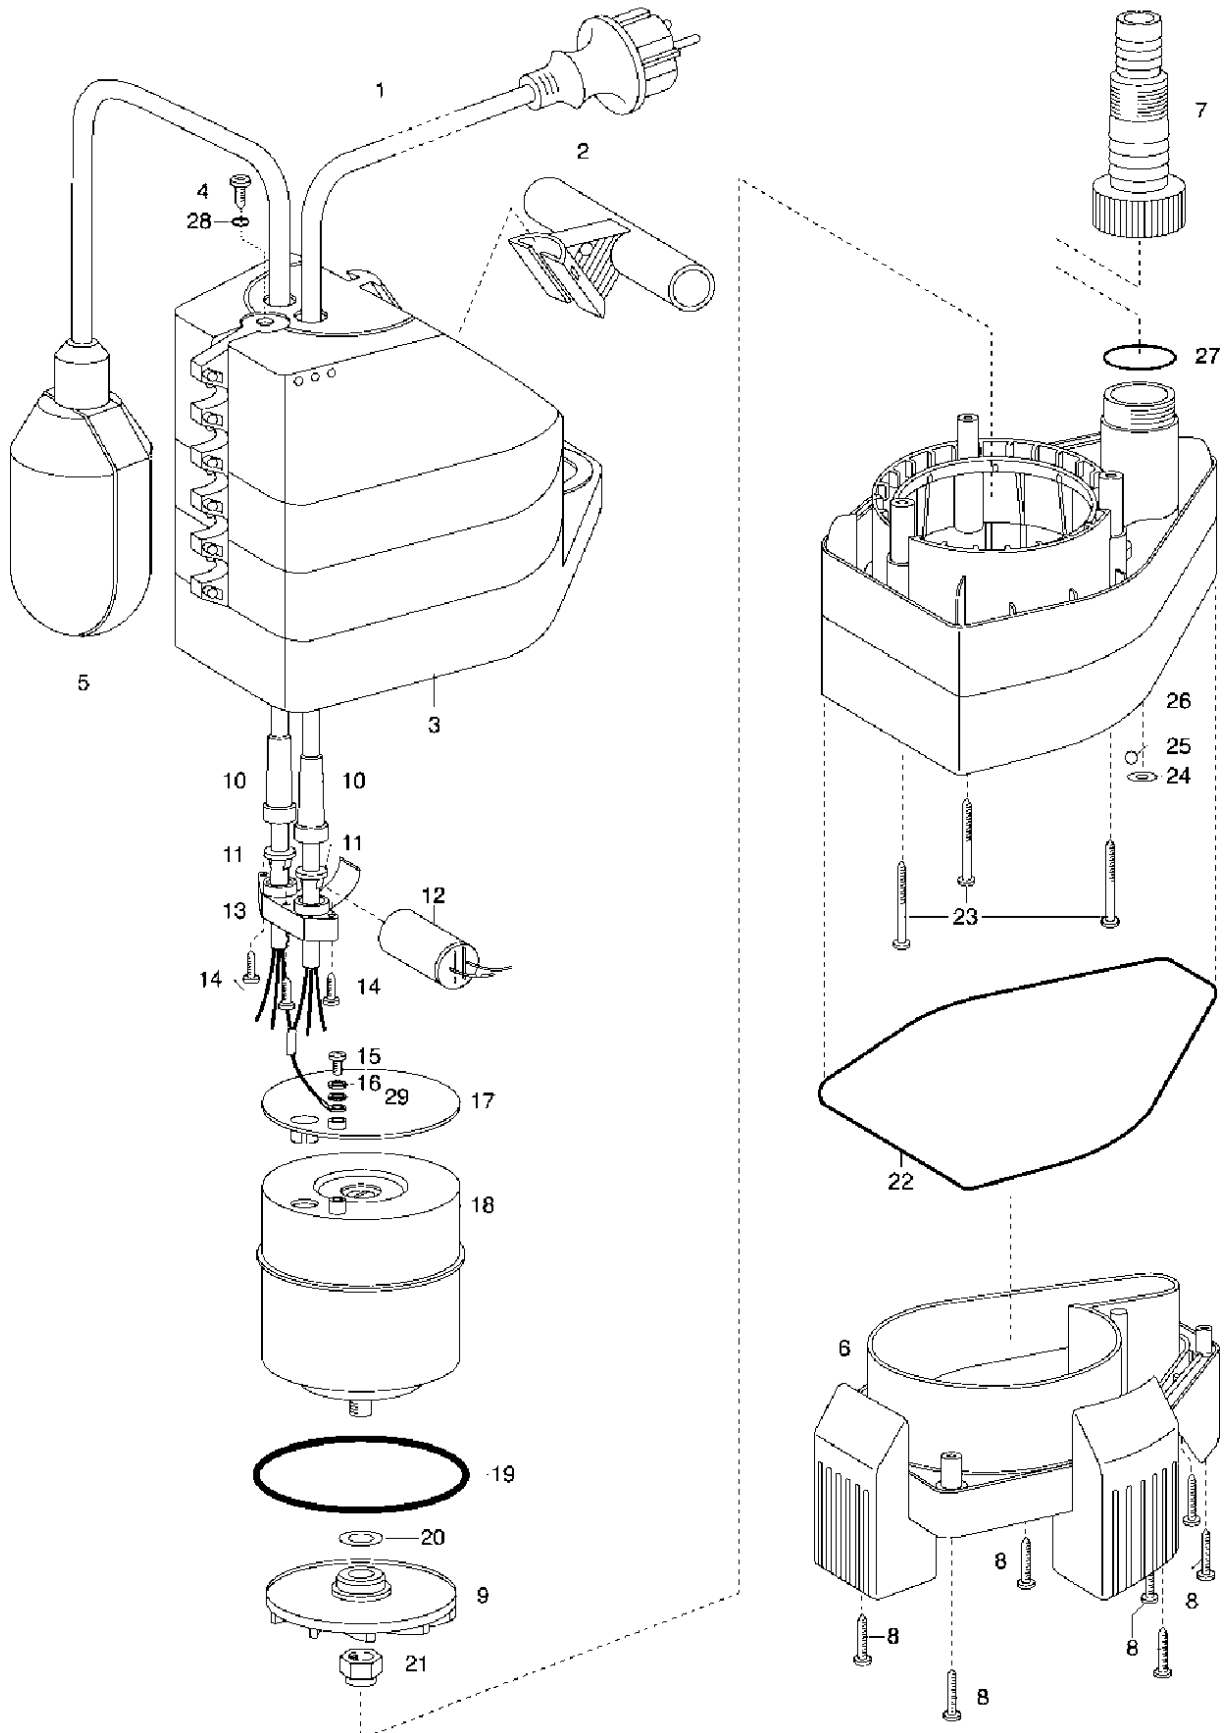

SPARE PARTS LIST

PUMPS

DIRTY WATER PUMP 20000 INOX, Art.
1802-20

	Schmutzwasserpumpe 6500 SP	Art.-Nr. 1792
	Schmutzwasserpumpe 8000 SP	Art.-Nr. 1794
	Schmutzwasserpumpe 13000 SP	Art.-Nr. 1796
	Schmutzwasserpumpe 18000 SP Inox	Art.-Nr. 1798

PRODUCT COMPLETE

DIRTY WATER PUMP 20000 INOX, Art. 1802-20

Спр. №	Код	Описание	Замечание	КОЛ Наб.
6	510 25 20-01	FILTERBASE	1802-00.900.01	1
7	520 41 84-01	Соединительная деталь	1798-00.900.05	1
8	510 19 98-01	SCREW	1780-00.900.06	1
9	520 41 81-01	TURBINE	1798-00.900.02	1
21	520 37 52-01	CAP NUT	1469-00.900.22	1