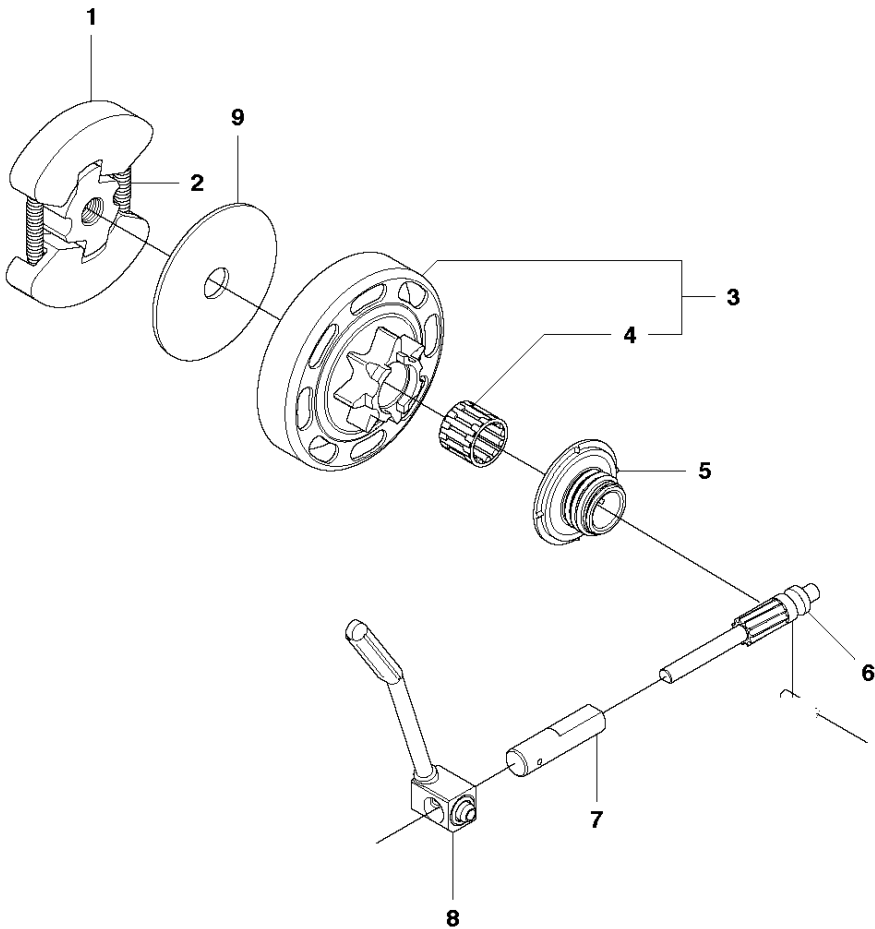

A2 140
CHAIN BRAKE & CLUTCH COVER

CHAIN BRAKE & CLUTCH COVER

140 from 2012-01 -

Спр. №	Код	Описание	Замечание	КОЛ	Наб.
1	501 38 82-01	Крышка стартера			
2	735 31 08-20	E-CLIP		1	1
3	537 28 66-01	Собачка		1	1
4	540 06 33-01	Направитель цепи		1	1
5	537 01 74-01	Втулка		1	1
6	503 89 08-02	Колено тормоза цепи		1	1
7	505 89 26-01	Пружина		1	1
8	503 85 52-01	Уплотнитель винта		1	1
9	544 24 85-01	COVER LID		1	1
10	503 21 70-10	SCREW CCRPANT		7	1
11	544 25 31-01	Вставка защитная		1	1
12	544 30 60-01	Лента тормоза		1	1
13	503 89 29-01	PIN KNEE-JOINT		1	1
14	537 39 70-01	SCREW		1	1
15	537 07 94-02	WORD WHEEL		1	1
16	740 48 07-02	Сальник		1	1
17	503 23 00-63	Шайба		1	1
18	544 37 68-01	Наклейка		1	1
19	503 22 00-01	HEXAGON NUT		1	

B 140, 140e
CLUTCH & OIL PUMP

CLUTCH & OIL PUMP

140 from 2012-01 -

Спр. №	Код	Описание	Замечание	КОЛ Наб.
1	530 01 49-49	Сцепление		1
2	530 09 41-88	Пружина		1 1
3	578 25 71-01	Барабан сцепления		1
4	503 53 92-01	Подшипник		1 3
5	544 21 24-02	WORM GEAR		1
6	540 05 79-01	Плунжер маслонасоса 40		1
7	537 15 48-01	Цилиндр маслонасоса		1
8	544 08 42-01	Масляный шланг		1
9	530 01 56-11	Шайба		1