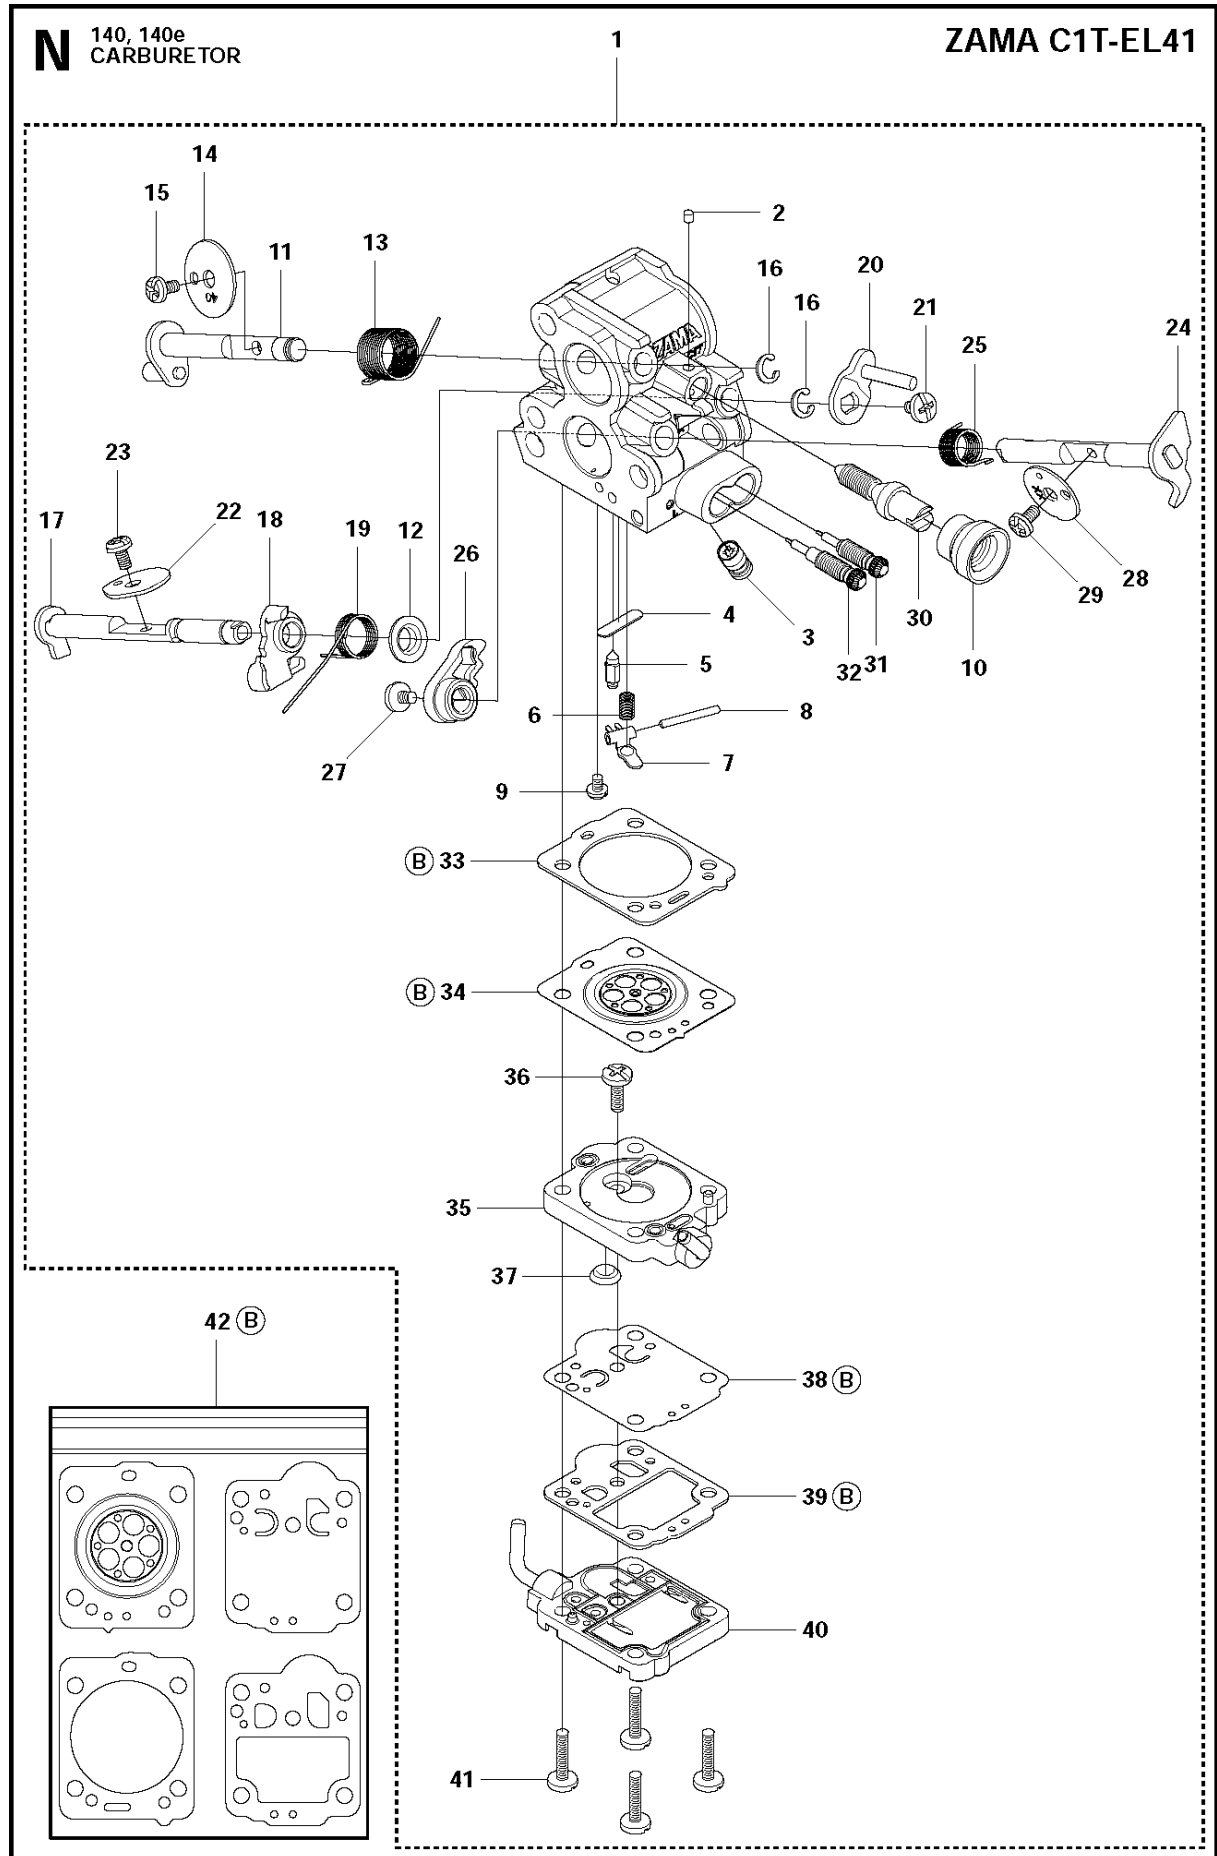

SPARE PARTS LIST

CHAIN SAWS

140 from 2012-01 -

P 140, 140e
ACCESSORIES

ACCESSORIES

140 from 2012-01 -

Спр. №	Код	Описание	Замечание	КОЛ Наб.
1	503 55 85-04	Штуцер для опрессовки		1

Спр. №	Код	Описание	Замечание	КОЛ	Наб.
1	506 45 05-01	Карбюратор		1	
2	503 48 11-01	PIECE		1	1
3	504 02 40-01	Деталь карбюратора 3120		1	1
4	503 53 56-01	PLUG WELCH		1	1
5	503 47 97-01	Вентиль		1	1
6	537 02 03-01	Пружина		1	1
7	503 66 59-01	Привод дросселя		1	1
8	503 48 00-01	PIN RETAINING SCREW		1	1
9	504 02 41-01	SCREW		1	1
10	505 53 52-01	CAP		1	1
11	504 02 61-01	SHAFT ASSY		1	1
12	505 11 07-01	COLLAR		1	1
13	504 02 85-01	Пружина		1	1
14	504 02 75-01	Вентиль		1	1
15	503 48 18-01	SCREW		2	1
16	504 02 67-01	Шайба		2	1
17	504 02 62-01	SHAFT ASSY		1	1
18	540 05 37-01	Привод дросселя		1	1
19	504 02 83-01	Пружина		1	1
20	504 02 63-01	Привод дросселя		1	1
21	503 47 90-01	SCREW		2	1
22	504 02 74-01	Вентиль		1	1
23	503 48 18-01	SCREW		2	1
24	504 02 60-01	SHAFT ASSY		1	1
25	504 02 84-01	Пружина		1	1
26	544 98 31-01	Привод дросселя		1	1
27	503 47 90-01	SCREW		2	1
28	504 02 76-01	Вентиль		1	1
29	503 47 92-01	SCREW		1	1
30	504 02 73-01	SCREW		1	1
31	504 90 92-01	SCREW		1	1
32	504 02 81-01	SCREW		1	1
33	504 02 43-01	Прокладка		1	1, 42
34	504 02 45-01	DIAPHRAGM		1	1, 42
35	504 02 46-01	BODY		1	1
36	504 02 82-01	SCREW		1	1
37	504 02 50-01	STRAINER		1	1
38	504 02 56-01	DIAPHRAGM		1	1, 42
39	504 02 57-01	Прокладка		1	1, 42
40	504 02 59-01	КРЫШКА		1	1
41	504 02 78-01	SCREW		4	1
42	504 02 86-01	Набор прокладок		1	