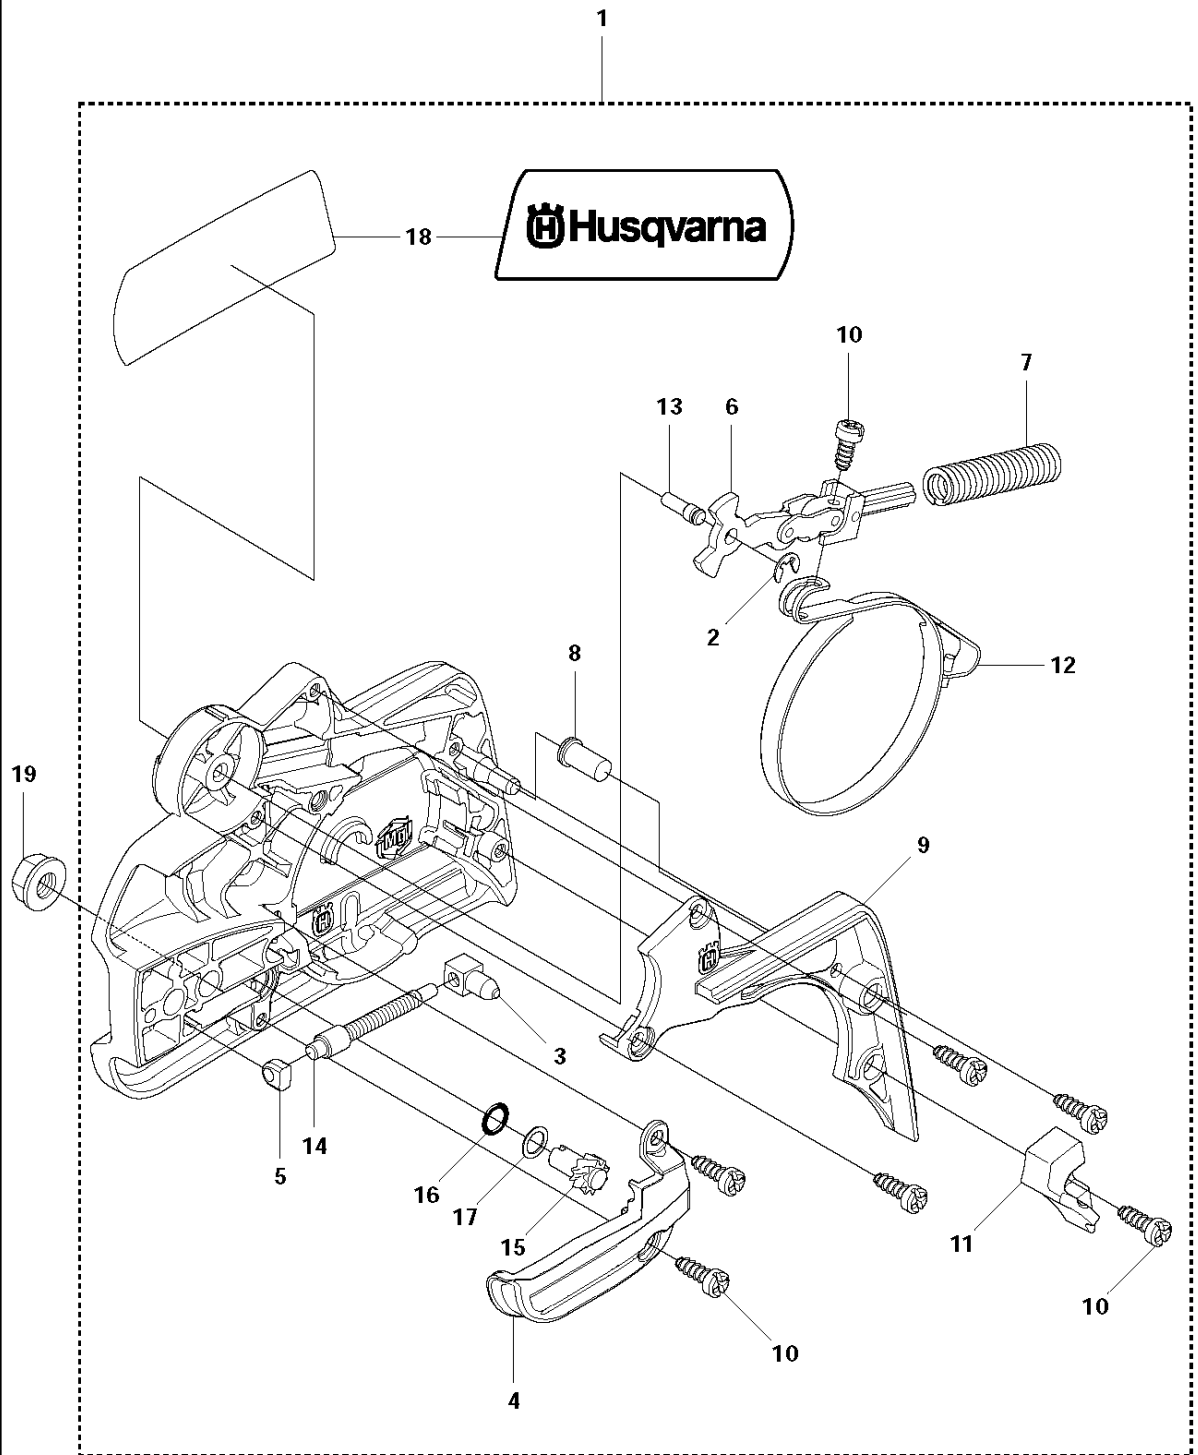

A2 140
CHAIN BRAKE & CLUTCH COVER

CHAIN BRAKE & CLUTCH COVER

140 from 2012-01 -

Спр. №	Код	Описание	Замечание	КОЛ	Наб.
1	501 38 82-01	Крышка стартера			
2	735 31 08-20	E-CLIP		1	1
3	537 28 66-01	Собачка		1	1
4	540 06 33-01	Направитель цепи		1	1
5	537 01 74-01	Втулка		1	1
6	503 89 08-02	Колено тормоза цепи		1	1
7	505 89 26-01	Пружина		1	1
8	503 85 52-01	Уплотнитель винта		1	1
9	544 24 85-01	COVER LID		1	1
10	503 21 70-10	SCREW CCRPANT		7	1
11	544 25 31-01	Вставка защитная		1	1
12	544 30 60-01	Лента тормоза		1	1
13	503 89 29-01	PIN KNEE-JOINT		1	1
14	537 39 70-01	SCREW		1	1
15	537 07 94-02	WORD WHEEL		1	1
16	740 48 07-02	Сальник		1	1
17	503 23 00-63	Шайба		1	1
18	544 37 68-01	Наклейка		1	1
19	503 22 00-01	HEXAGON NUT		1