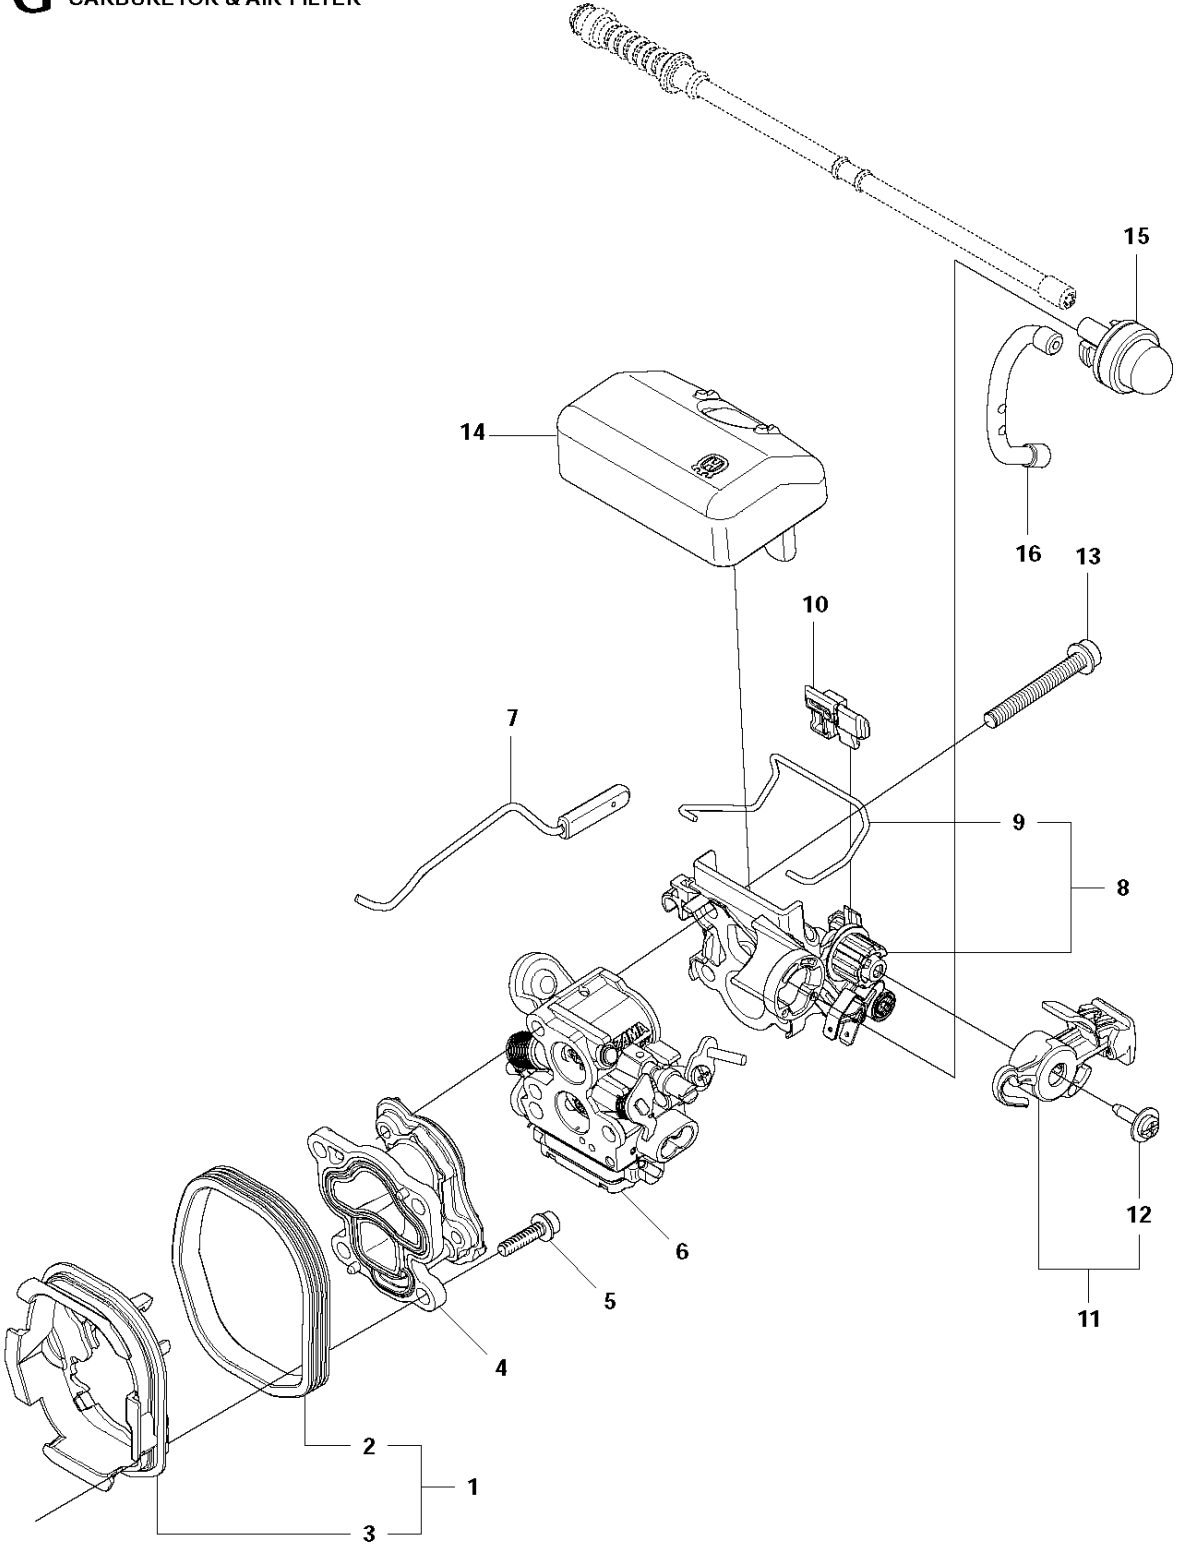

G 140, 140e
CARBURETOR & AIR FILTER

Спр. №	Код	Описание	Замечание	КОЛ Наб.
1	504 72 47-01	Теплоизолятор		1
2	504 72 45-01	Теплоизолятор		1 1
3	504 72 44-01	Теплоизолятор		1 1
4	504 20 12-01	Патрубок входной		1
5	503 20 02-16	SCREW IHSCFM		4
6	506 45 05-01	Карбюратор		1
7	544 28 44-01	THROTTLE ROD ASSY		1
8	544 97 64-01	Крышка фильтра		1
9	544 39 26-01	SHACKLE		1 8
10	504 71 25-01	Направляющая		1
11	544 84 43-02	CONTROL		1
12	544 97 66-01	SCREW		1 11
13	503 20 02-40	SCREW IHSCFM		3
14	544 80 54-02	Фильтр воздушный	44 MICRON	1
14	544 80 54-03	Фильтр воздушный	FELT	1
15	503 93 66-01	PURGE		1
16	544 40 19-01	Шланг		1