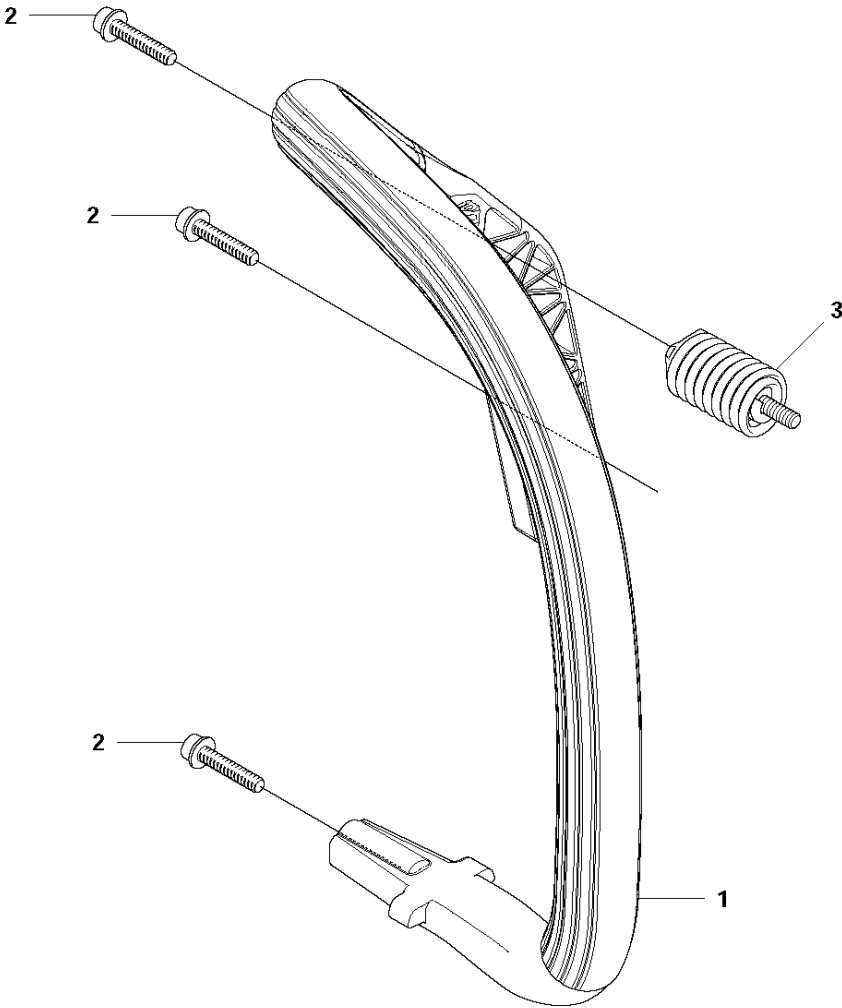

M 140, 140e
HANDLE

Спр. №	Код	Описание	Замечание	КОЛ Наб.
1	544 28 40-01	Рукоятка передняя K2500		1
2	503 21 88-76	SCREW IHST		3
3	503 89 83-01	ANTIVIBRATION ELEMENT		1