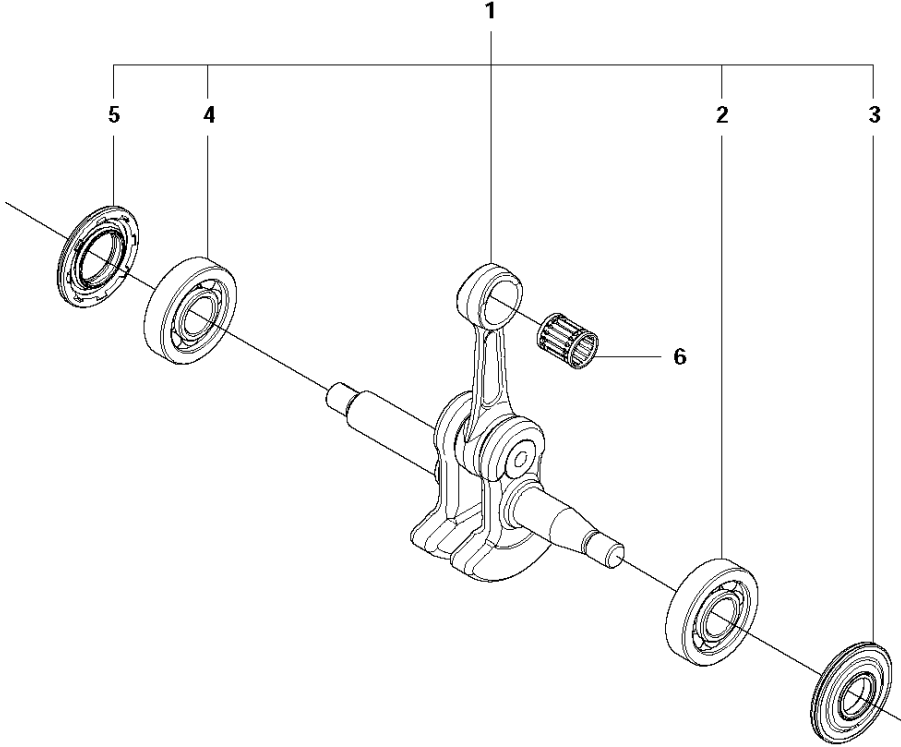

J 140, 140e
CRANKSHAFT

CRANKSHAFT

140 from 2012-01 -

Спр. №	Код	Описание	Замечание	КОЛ	Наб.
1	525 60 46-01	Коленвал		1	.
2	544 24 87-02	Съемник подшипника		1	1
3	544 25 12-01	Уплотнение		1	1
4	544 24 88-02	Съемник подшипника		1	1
5	544 25 13-01	Уплотнение		1	1
6	503 41 41-01	Подшипник		1