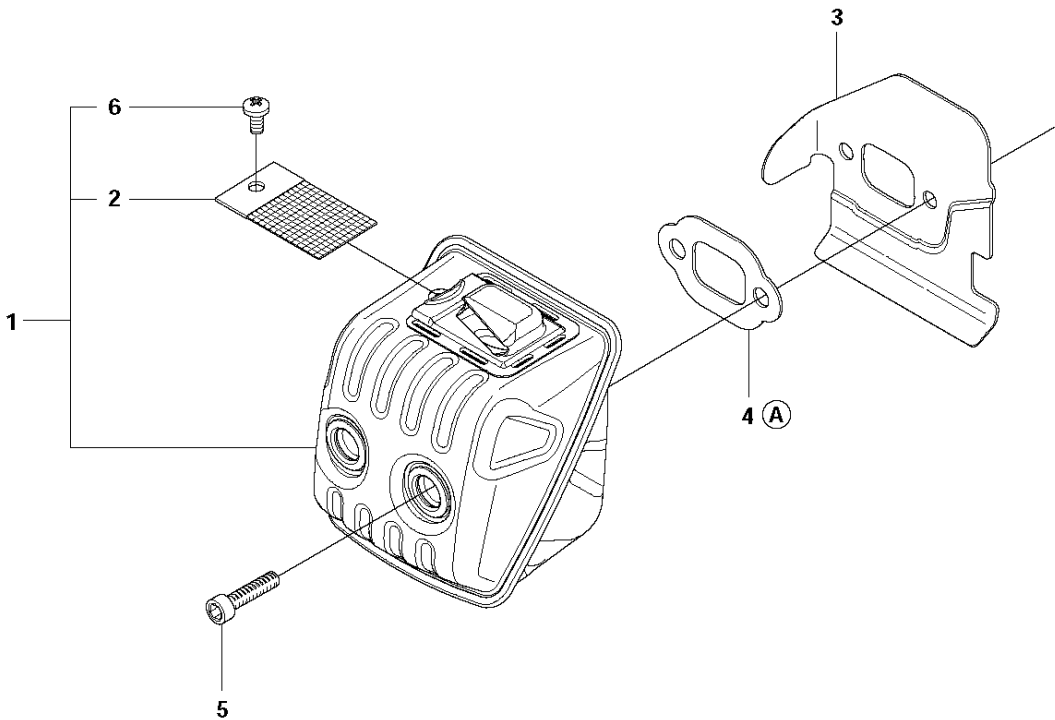

F 140, 140e
MUFFLER

7
Ⓐ 504 79 40-01
Set of gaskets

MUFFLER

140 from 2012-01 -

Спр. №	Код	Описание	Замечание	КОЛ	Наб.
1	544 14 77-02	MUFFLER ASSY		1	
2	579 75 33-01	Сетка глушителя		1	1
3	501 32 31-01	Прокладка глушителя		1	
4	579 75 31-01	Прокладка		1	7
5	725 53 68-55	SCREW IHSCM		2	
6	724 12 87-59	SCREW CRPANM		1	1
7	504 79 40-01	Прокладка		1