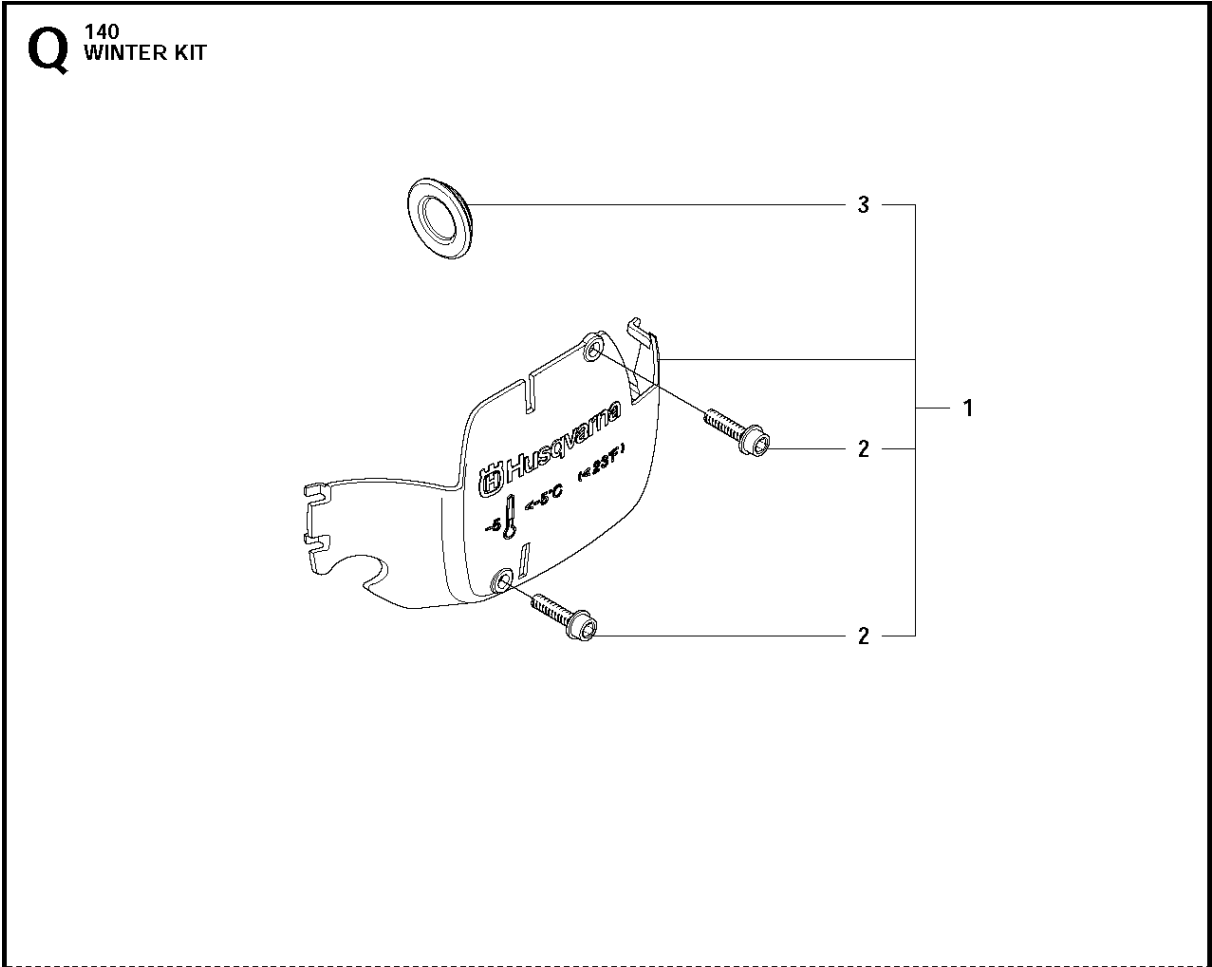

D2 140
STARTER

STARTER

140 from 2012-01 -

Спр. №	Код	Описание	Замечание	КОЛ	Наб.
1	504 59 70-02	Стартер в сборе Partner		1	
2	504 59 69-01	Стартер		1	1
3	537 28 32-01	REINFORCEMENT SLEEVE		1	1, 2
4	540 05 75-02	Пружина стартера		1	1
5	503 21 28-10	SCREW CCRPANT		2	1
6	504 59 71-01	Катушка стартера		1	1
7	503 21 77-16	SCREW IHST		1	1
8	505 30 51-25	STARTER CORD		1	1
9	537 23 25-01	Ручка стартера		1	1
10	503 21 73-21	SCREW		4	1
11	504 54 68-04	Наклейка		1	
12	544 19 71-01	AIR CONDUCTOR		1	