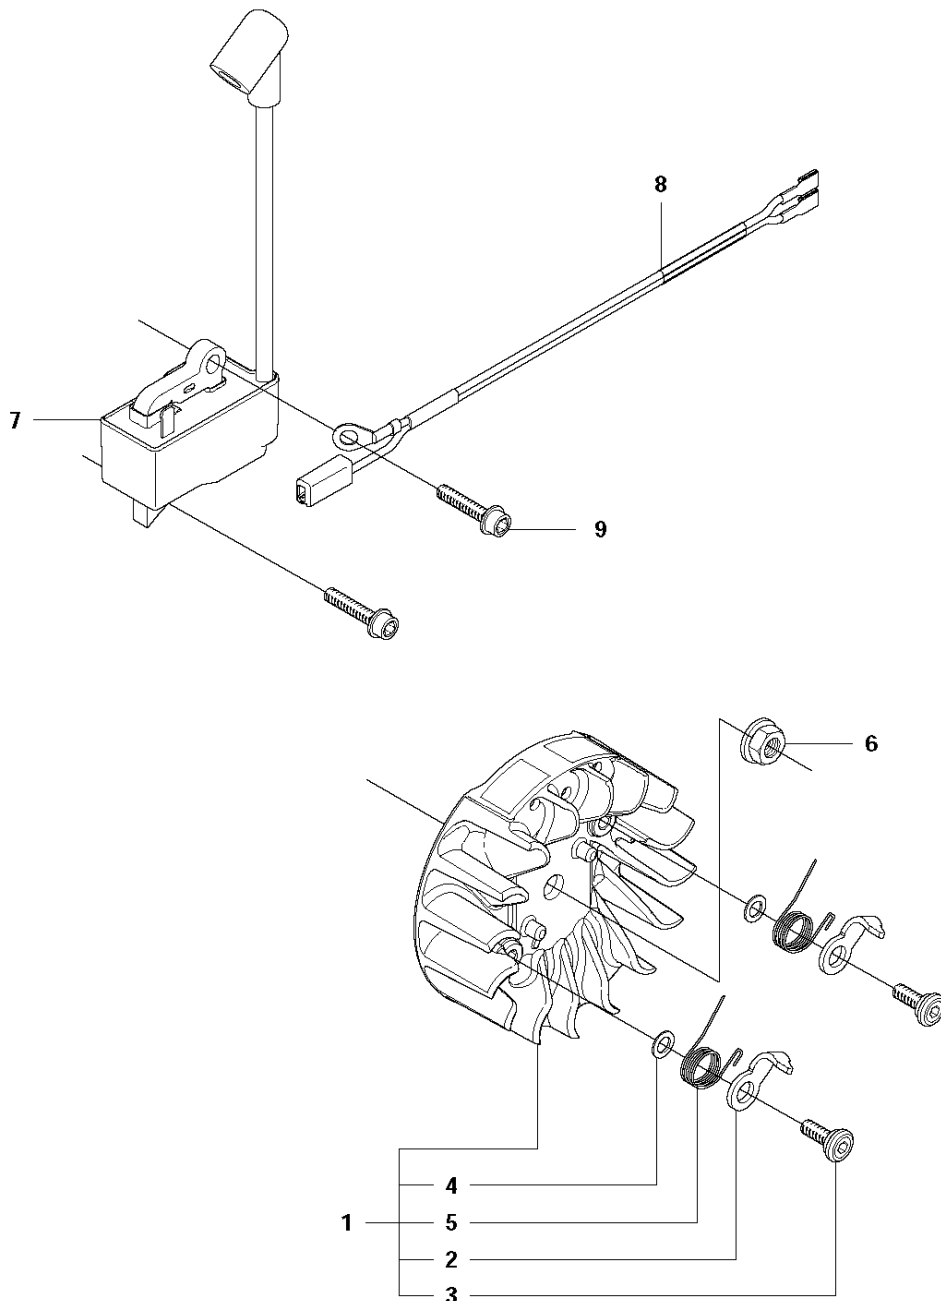

E 140, 140e
IGNITION SYSTEM

IGNITION SYSTEM

140 from 2012-01 -

Спр. №	Код	Описание	Замечание	КОЛ	Наб.
1	544 87 42-02	Маховик		1	
2	537 24 56-01	Собачка стартера		2	1
3	501 81 99-03	SCREW		2	1
4	503 23 00-42	Шайба		2	1
5	529 27 11-01	Пружина		2	1
6	503 22 04-01	Гайка		1	
7	576 70 56-02	IGNITION MODULE		1	
8	510 10 14-01	Кабель 225H		1	
9	503 20 02-20	SCREW IHSCFM		2