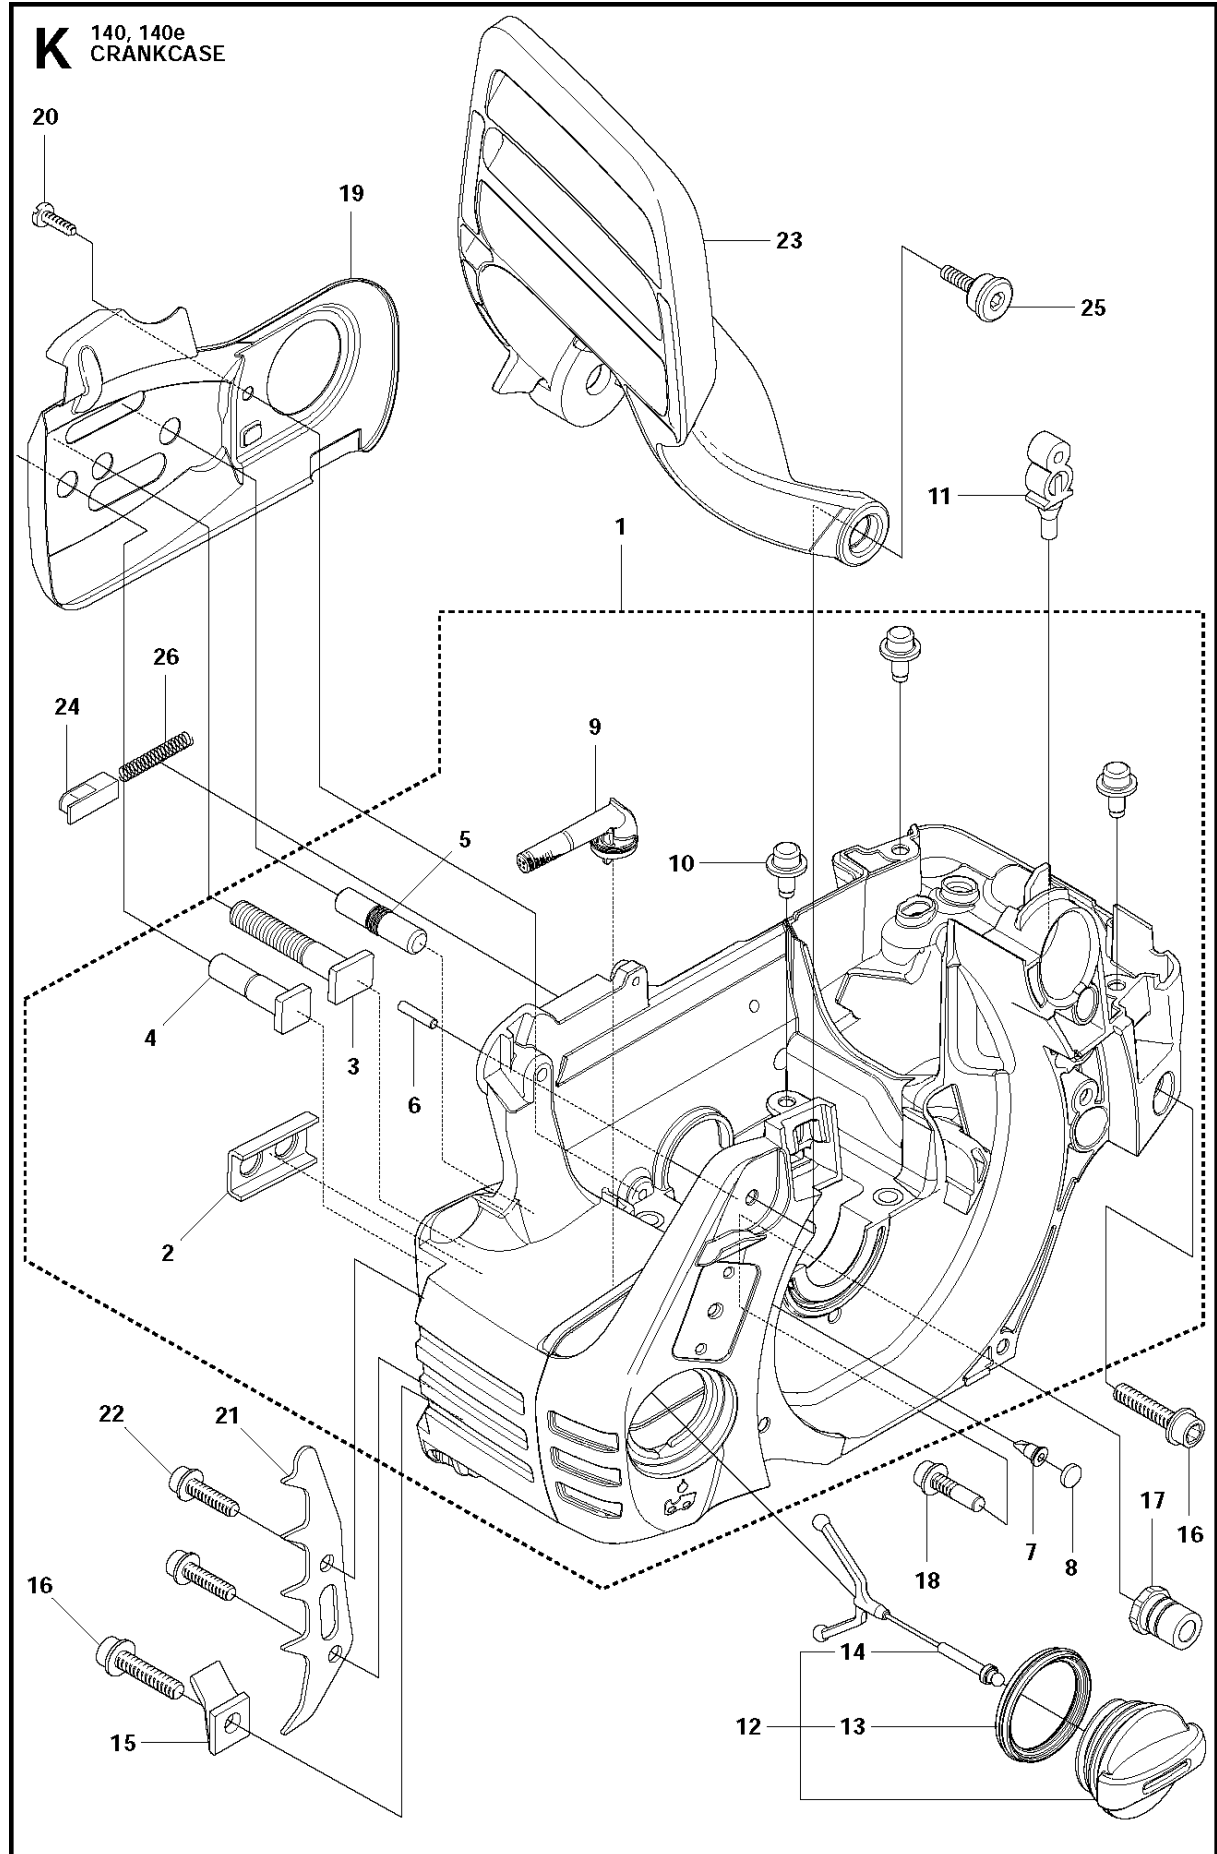

Спр. №	Код	Описание	Замечание	КОЛ	Наб.
1	544 93 25-03	Коленвал		1	
2	503 87 58-02	Кронштейн		1	1
3	503 87 54-02	Болт для установки шины		1	1
4	537 33 46-01	Болт для установки шины		1	1
5	544 03 64-01	Болт для установки шины		1	1
6	503 24 09-05	Штифт 340 345		1	1
7	530 02 61-19	VALVE P351		1	1
8	537 40 35-01	Крышка фильтра		1	1
9	544 08 33-01	Винт		1	1
10	544 33 16-01	GUIDE PIN		3	1
11	503 86 93-01	Карбюратор		1	
12	544 11 12-01	Крышка топливного бака		1	
13	537 21 50-01	Уплотнение		1	12
14	503 57 89-01	HOLDER		1	12
15	503 88 63-01	Гаечка 250PS		1	
16	503 21 88-76	SCREW IHSC T		2	
17	501 00 76-01	Ограничитель		1	
18	503 21 51-03	SCREW IHSC T		1	
19	544 28 46-01	Направляющая пластина		1	
20	503 21 70-10	SCREW CCRPANT		1	
21	544 28 65-01	INDRE BARKSTØD		1	
22	503 21 75-20	SCREW IHSCFT		2	
23	544 25 15-01	HAND GUARD		1	
24	503 89 24-01	LOCK		1	
25	503 89 30-01	SCREW		2	
26	503 43 65-01	Пружина		1