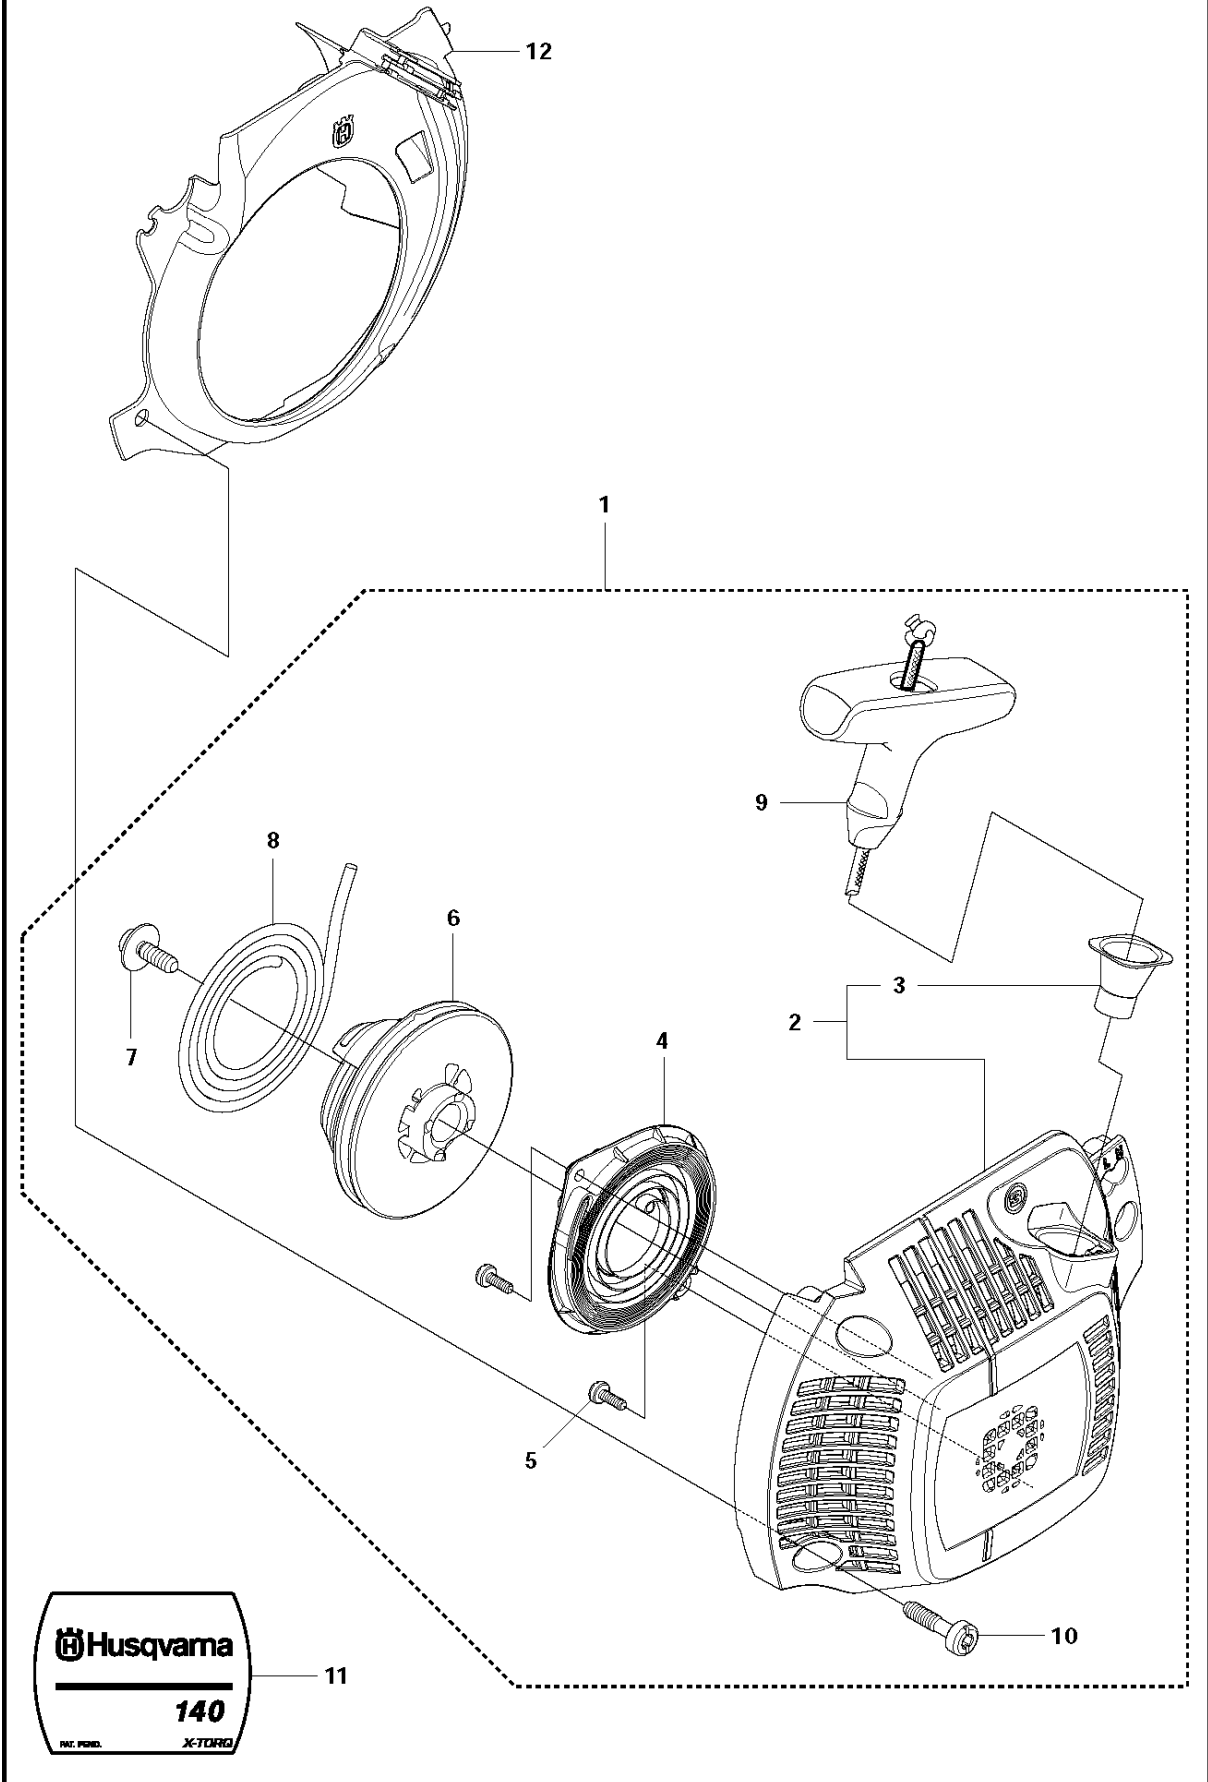

D2 140
STARTER

STARTER

140 from 2012-01 -

Спр. №	Код	Описание	Замечание	КОЛ	Наб.
1	504 59 70-02	Стартер в сборе Partner		1	
2	504 59 69-01	Стартер		1	1
3	537 28 32-01	REINFORCEMENT SLEEVE		1	1, 2
4	540 05 75-02	Пружина стартера		1	1
5	503 21 28-10	SCREW CCRPANT		2	1
6	504 59 71-01	Катушка стартера		1	1
7	503 21 77-16	SCREW IHST		1	1
8	505 30 51-25	STARTER CORD		1	1
9	537 23 25-01	Ручка стартера		1	1
10	503 21 73-21	SCREW		4	1
11	504 54 68-04	Наклейка		1	
12	544 19 71-01	AIR CONDUCTOR		1