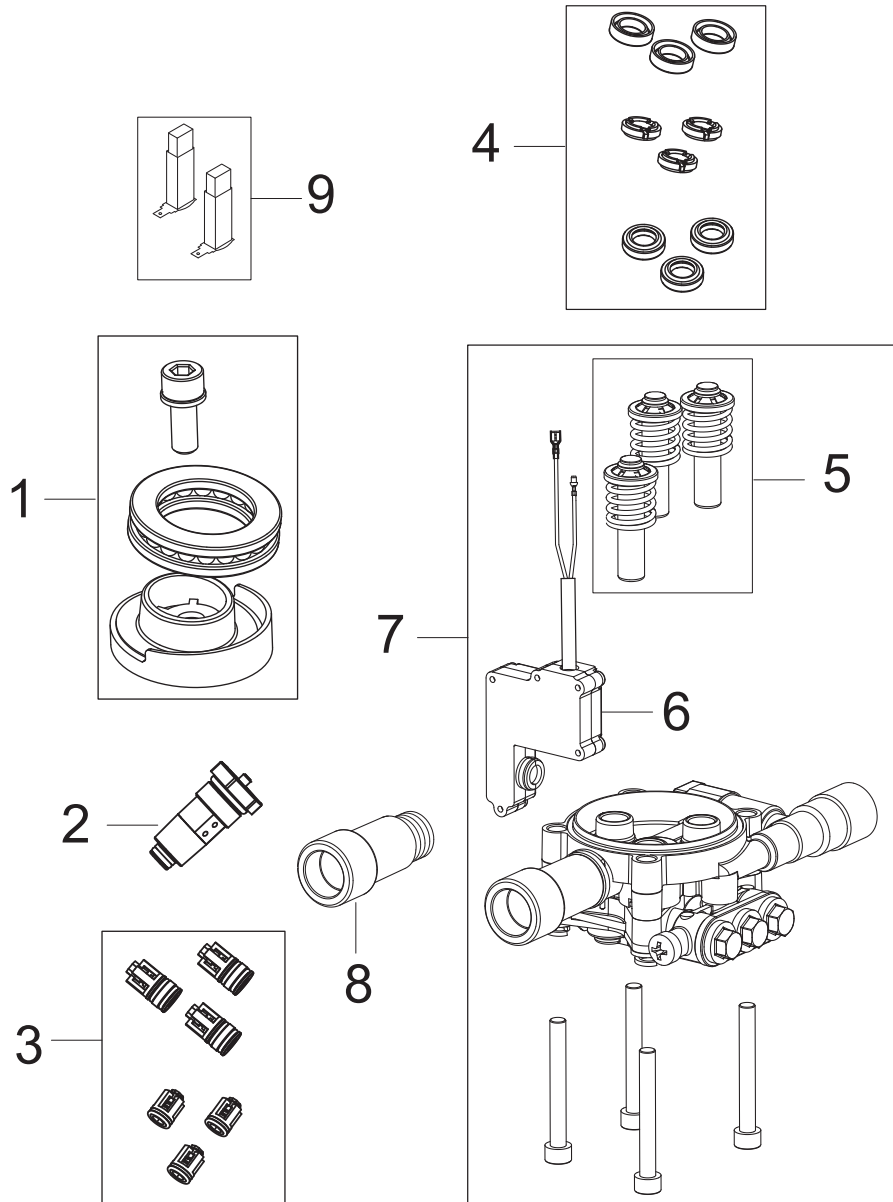

# TABLE OF CONTENTS

---

Overview .....1  
Motor pump .....3

Pos.	Артикул	кол-во	Описание	Notes
0	128500944	1	10 PCS 4C BOX C 125.7	
0	128501151	1	10 PCS. 4C BOX C 125.7 X-TRA	
2	31001125	1	HANDLE C125.7 INCL 2 SCREWS	
3	31001129	1	HOSE HOOK	[1]
4	126486831	1	Выключатель электрический	
5	31000521	1	Комплект колес	
6	31001126	1	WHEEL BRACKET KIT BIG	
7		1	Motor pump	[2]
8	1402809	1	Переходник	
9	6481094	1	Фильтр	
10	6520844	1	Инструмент для прочистки сопла	
11	128500908	1	G1 GUN NILFISK	
12	128500073	1	Копье	
13	128500298	1	насадка	
14	126481120	1	Насадка	
14	126481116	1	Насадка Tornado Желтая	
15	128500077	1	Флакн	
16	31001102	1	HOSE 6M	
17	3001211	1	Уплотнительное кольцо	
17	6411218	1	Набор колец	
18	3004304	1	Уплотнительное кольцо	
19	31001130	1	C120.7/C125.7 HOSE REEL	[3]
20	31001127	1	ACCESSORY BRIDGE KIT BIG	

## Part Notes:

- [1] - Without hose reel
- [2] - Motor pump
- [3] - Only X-TRA

Pos.	Артикул	кол-во	Описание	Notes
1	31001132	1	WOBBLE DISC KIT - 9.0 DEGREES	
2	31001131	1	START STOP SYSTEM BIG	
3	31000518	1	Набор клапанов	
4	31000516	1	Набор уплотнителей	
5	31000517	1	набор клапанов	
6	31000514	1	Микровыключатель	
7	31000520	1	Крышка помпы	
8	31000791	1	Патрубок	[1]
9	31000832	1	Щетки угольные 2 шт	[2]
9	31000833	1	Щетки угольные (2 шт)	[3]

## Part Notes:

- [1] - Included in pos. 7 - 31000520 Pump kit
- [2] - C100, 105 and 110
- [3] - C120 and C125