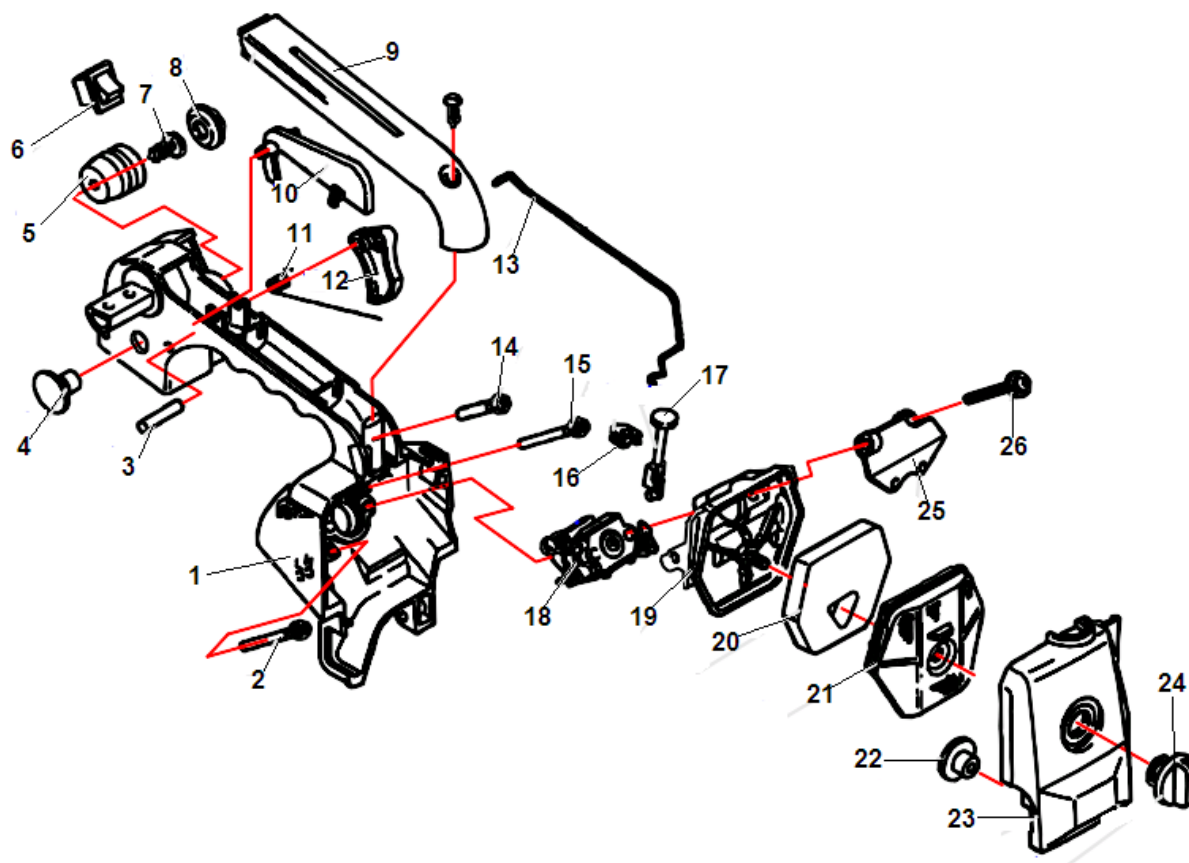

№	Артикул	Наименование	К-во	№	Артикул	Наименование	К-во
1	17120T093	Рукоятка верхняя	1	14	17120T105	Шланг 1	1
2	17120T092	Болт	2	15	17120T106	Шланг 2	1
3	17120T094	Ось курка газа	1	16	17120T107	Кольцо уплотнительное	1
4	17120T095	Заглушка	1	17	17120T108	Рычаг воздушной заслонки	1
5	17120T096	Амортизатор верхний	1	18	17120T109	Карбюратор	1
6	17120T097	Выключатель зажигания	1	19	17120T110	Опора воздушного фильтра	1
7	17120T098	Болт крепления амортизатора	1	20	17120T111	Фильтр воздушный	1
8	17120T099	Заглушка амортизатора	1	21	17120T112	Фильтр воздушный основной	1
9	17120T100	Накладка верхней рукоятки	1	22	17120T113	Втулка	1
10	17120T101	Предохранитель курка газа	1	23	17120T114	Крышка воздушного фильтра	1
11	17120T102	Пружина курка газа	1	24	17120T115	Гайка крышки фильтра	1
12	17120T103	Курок газа	1	25	17120T116	Накладка фильтра	1
13	17120T104	Тяга газа	1	26	17120T117	Болт	2