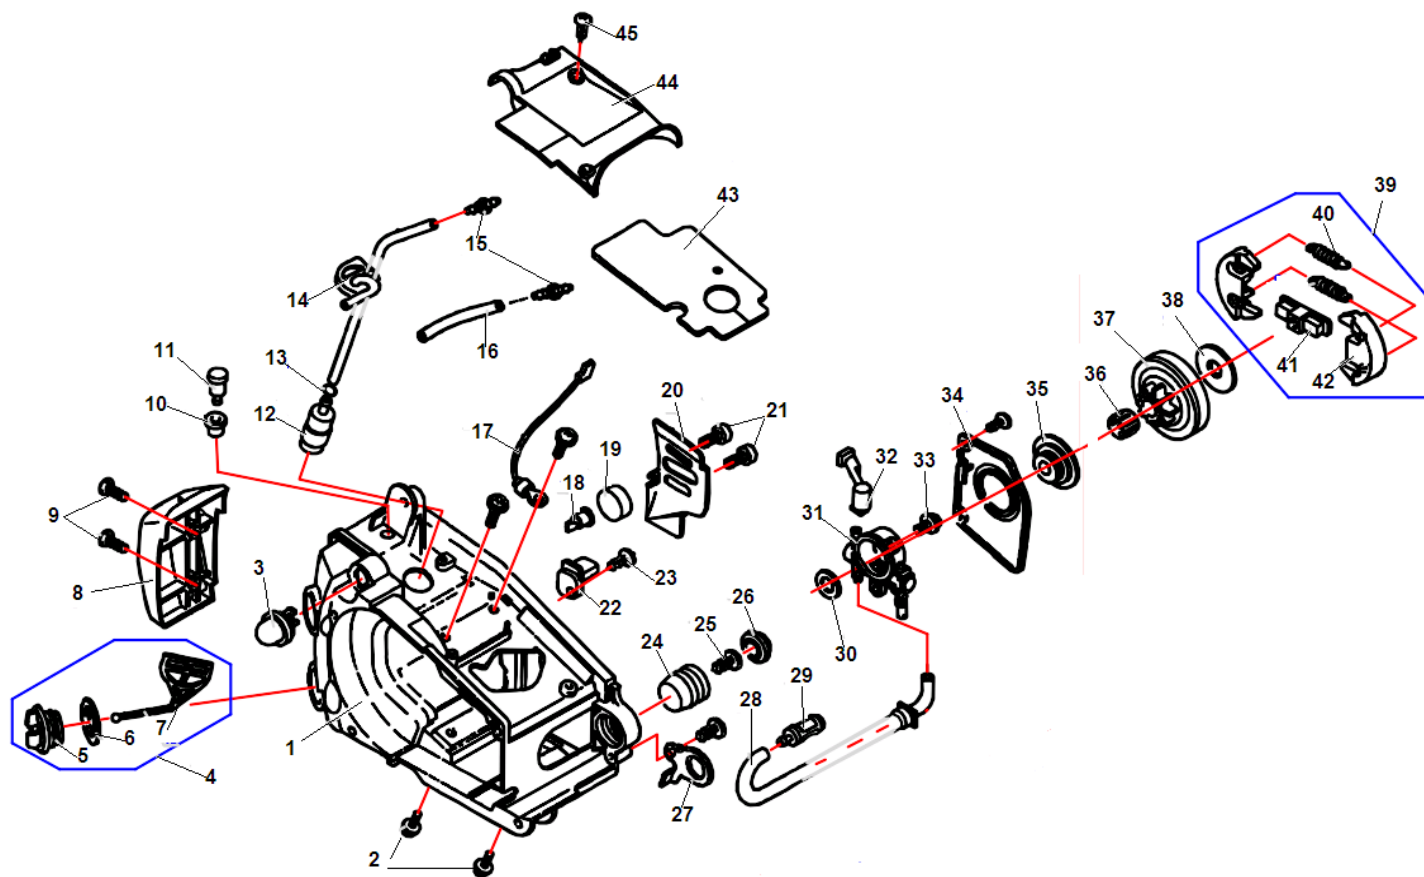

№	Артикул	Наименование	К-во	№	Артикул	Наименование	К-во
1	17120T001	Цилиндр	1	17	17120T017	Магнето	1
2	17120T002	Штуцер импульсного канала (к цилиндру)	1	18	17120T018	Провод низковольтный	1
3	17120T003	Кольцо поршневое	1	19	17120T019	Прокладка изолирующая	1
4	17120T004	Поршень	1	20	17120T020	Болт крепления магнето	2
5	17120T005	Палец поршня	1	21	L7T	Свеча зажигания	1
6	17120T006	Кольцо стопорное пальца поршня	2	22	17120T022	Прокладка глушителя	1
7	17120T007	Шайба пальца поршня	2	23	17120T023	Глушитель	1
8	17120T008	Подшипник поршневого пальца	1	24	17120T024	Накладка глушителя	1
9	17120T009	Коленвал	1	25	17120T025	Болт крепления глушителя	2
10	17120T010	Подшипник коленвала	2	26	17120T026	Прокладка под колено карбюратора	1
11	17120T011	Сальник коленвала	2	27	17120T027	Болт крепления колена	2
12	17120T012	Шпонка коленвала	1	28	17120T028	Колено карбюратора	1
13	17120T013	Поддон цилиндра	1	29	17120T029	Кольцо колена карбюратора	1
14	17120T014	Болт крепления поддона	4	30	17120T030	Хомут импульсного шланга	1
15	17120T015	Маховик комплект	1	31	17120T031	Шланг импульсный	1
16	17120T016	Гайка крепления маховика	1	32	17120T032	Переходник шланга	2