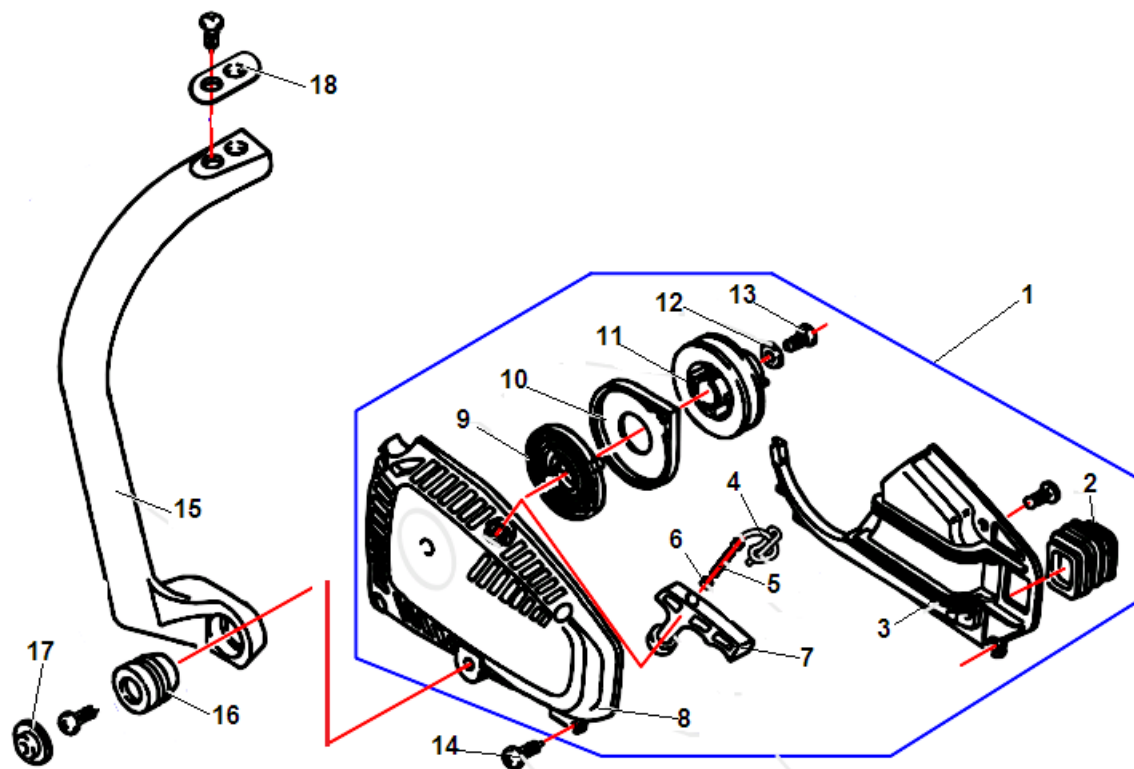

№	Артикул	Наименование	К-во	№	Артикул	Наименование	К-во
1	17120T045	Стартер в сборе	1	10	17120T034	Корпус пружины стартера	1
2	17120T044	Воздуховод	1	11	17120T035	Барабан стартера	1
3	17120T043	Кожух крыльчатки маховика	1	12	17120T036	Шайба барабана стартера	1
4	17120T042	Шнур стартера	1	13	17120T037	Болт крепления барабана стартера	1
5	17120T041	Пружина шнура	1	14	17120T046	Винт крепления крышки стартера	3
6	17120T040	Шайба пружины	1	15	17120T144	Рукоятка боковая	1
7	17120T039	Ручка стартера	1	16	17120T145	Амортизатор левый нижний	1
8	17120T038	Крышка стартера	1	17	17120T146	Заглушка амортизатора	1
9	17120T033	Пружина стартера возвратная	1	18	17120T143	Накладка рукоятки	1