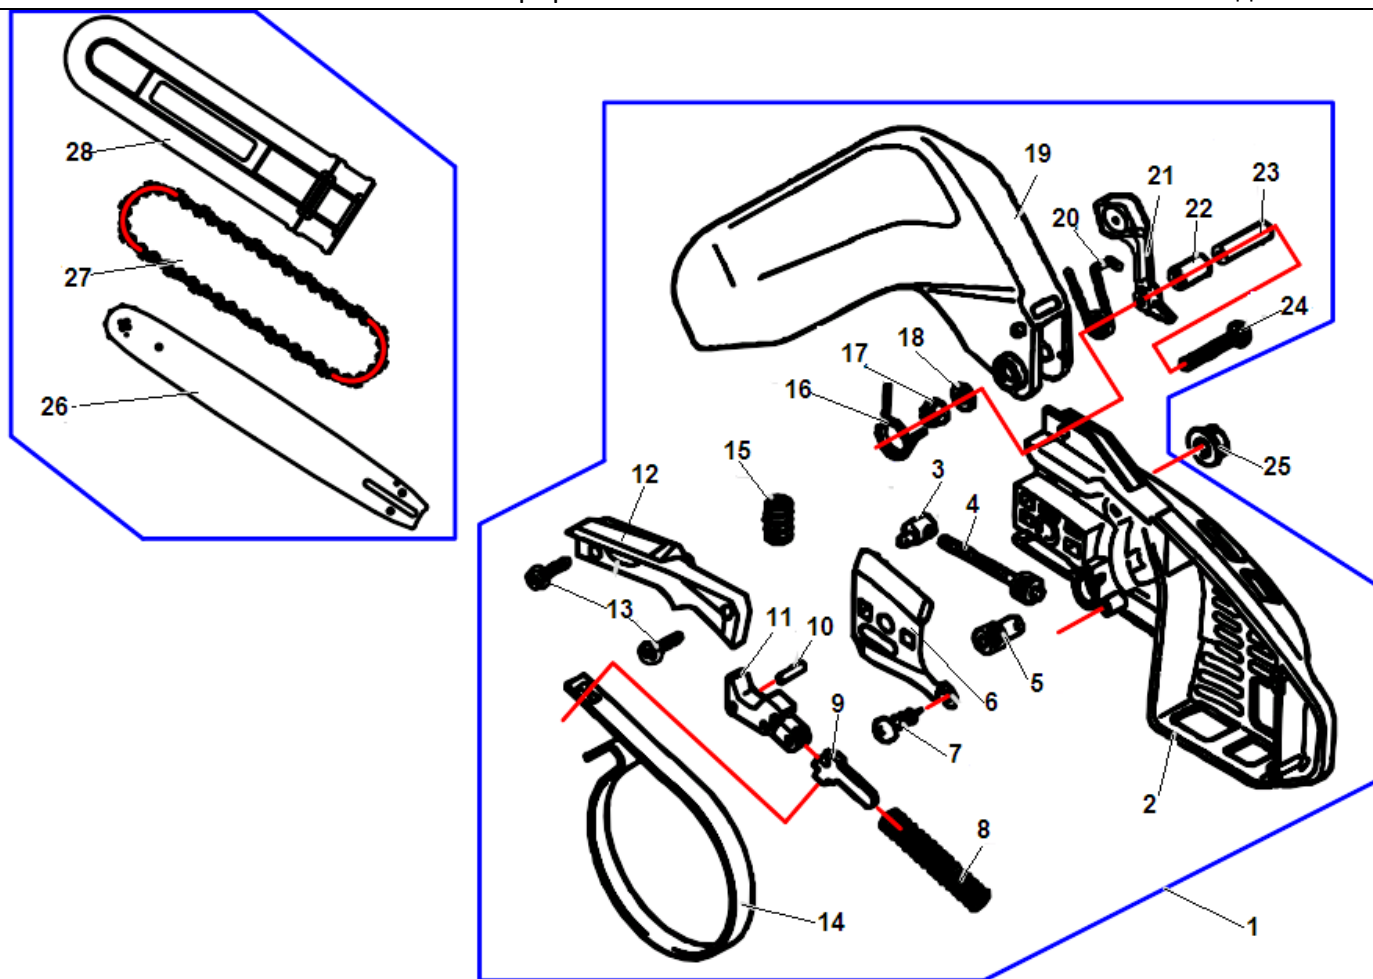

№	Артикул	Наименование	К-во	№	Артикул	Наименование	К-во
1	17120T141	Крышка тормоза в сборе	1	16	17120T126	Пружина ручки тормоза L	1
2	17120T140	Крышка тормоза	1	17	17120T125	Гайка	1
3	17120T128	Палец натяжения цепи	1	18	17120T124	Шайба	1
4	17120T129	Винт натяжения цепи	1	19	17120T122	Ручка тормоза	1
5	17120T130	Шестерня натяжения цепи	1	20	17120T121	Пружина ручки тормоза R	1
6	17120T131	Боковой лист на крышку шины	1	21	17120T120	Накладка ручки тормоза	1
7	17120T132	Винт крепления бокового листа	1	22	17120T119	Втулка	1
8	17120T138	Пружина тормоза основная	1	23	17120T118	Втулка	1
9	17120T137	Рычаг ленты тормоза	1	24	17120T123	Болт крепления ручки тормоза	1
10	17120T136	Ось рычага	1	25	17120T142	Гайка крышки шины	1
11	17120T135	Рычаг тормоза	1	26		Шина	1
12	17120T133	Крышка тормозного механизма	1	27		Цепь	1
13	17120T134	Винт крепления крышки	2	28		Чехол для шины	1
14	17120T139	Лента тормоза	1	29			
15	17120T127	Пружина рычага тормоза	1	30