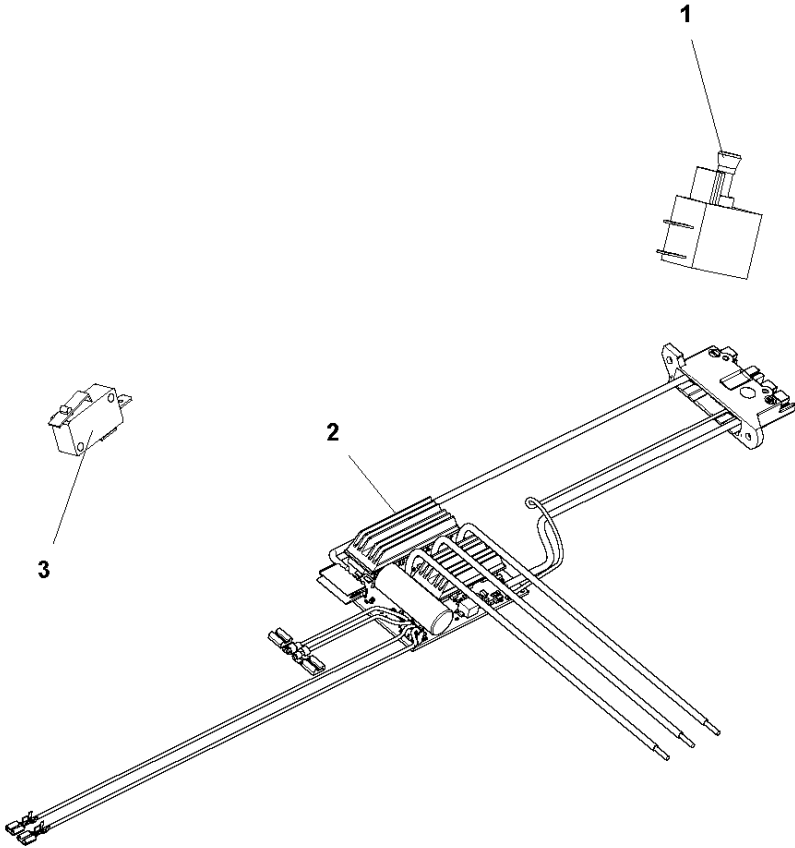

F ELECTRICAL

ELECTRICAL

120i, 2017-01

Спр. №	Код	Описание	Замечание	КОЛ Наб.
1	585 59 09-01	MAIN SWITCH		1
2	582 40 59-01	CONTROL UNIT		1
3	587 94 70-01	MICRO SWITCH		1