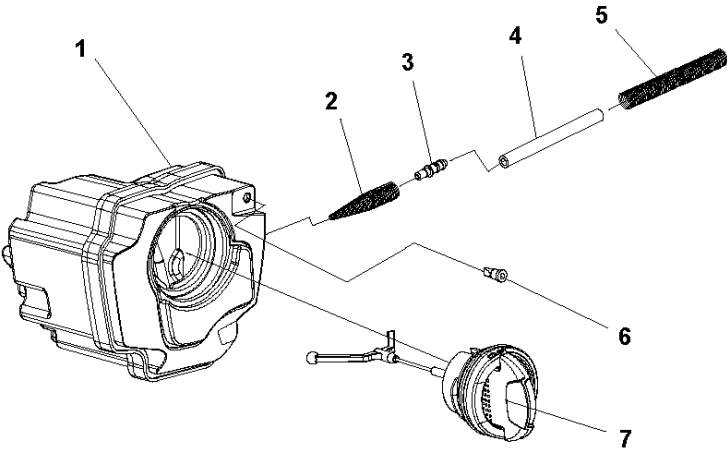

A OIL TANK

Спр. №	Код	Описание	Замечание	КОЛ Наб.
1	582 73 46-01	Топливный бак в сборе		1
2	582 14 86-01	Пружина		1
3	574 80 09-01	TUBE		1
4	585 56 66-01	Масляный шланг		1
5	581 99 01-01	Штифт		1
6	575 48 45-01	VALVE NIPPLE		1
7	522 62 00-03	Крышка топливного бака		1