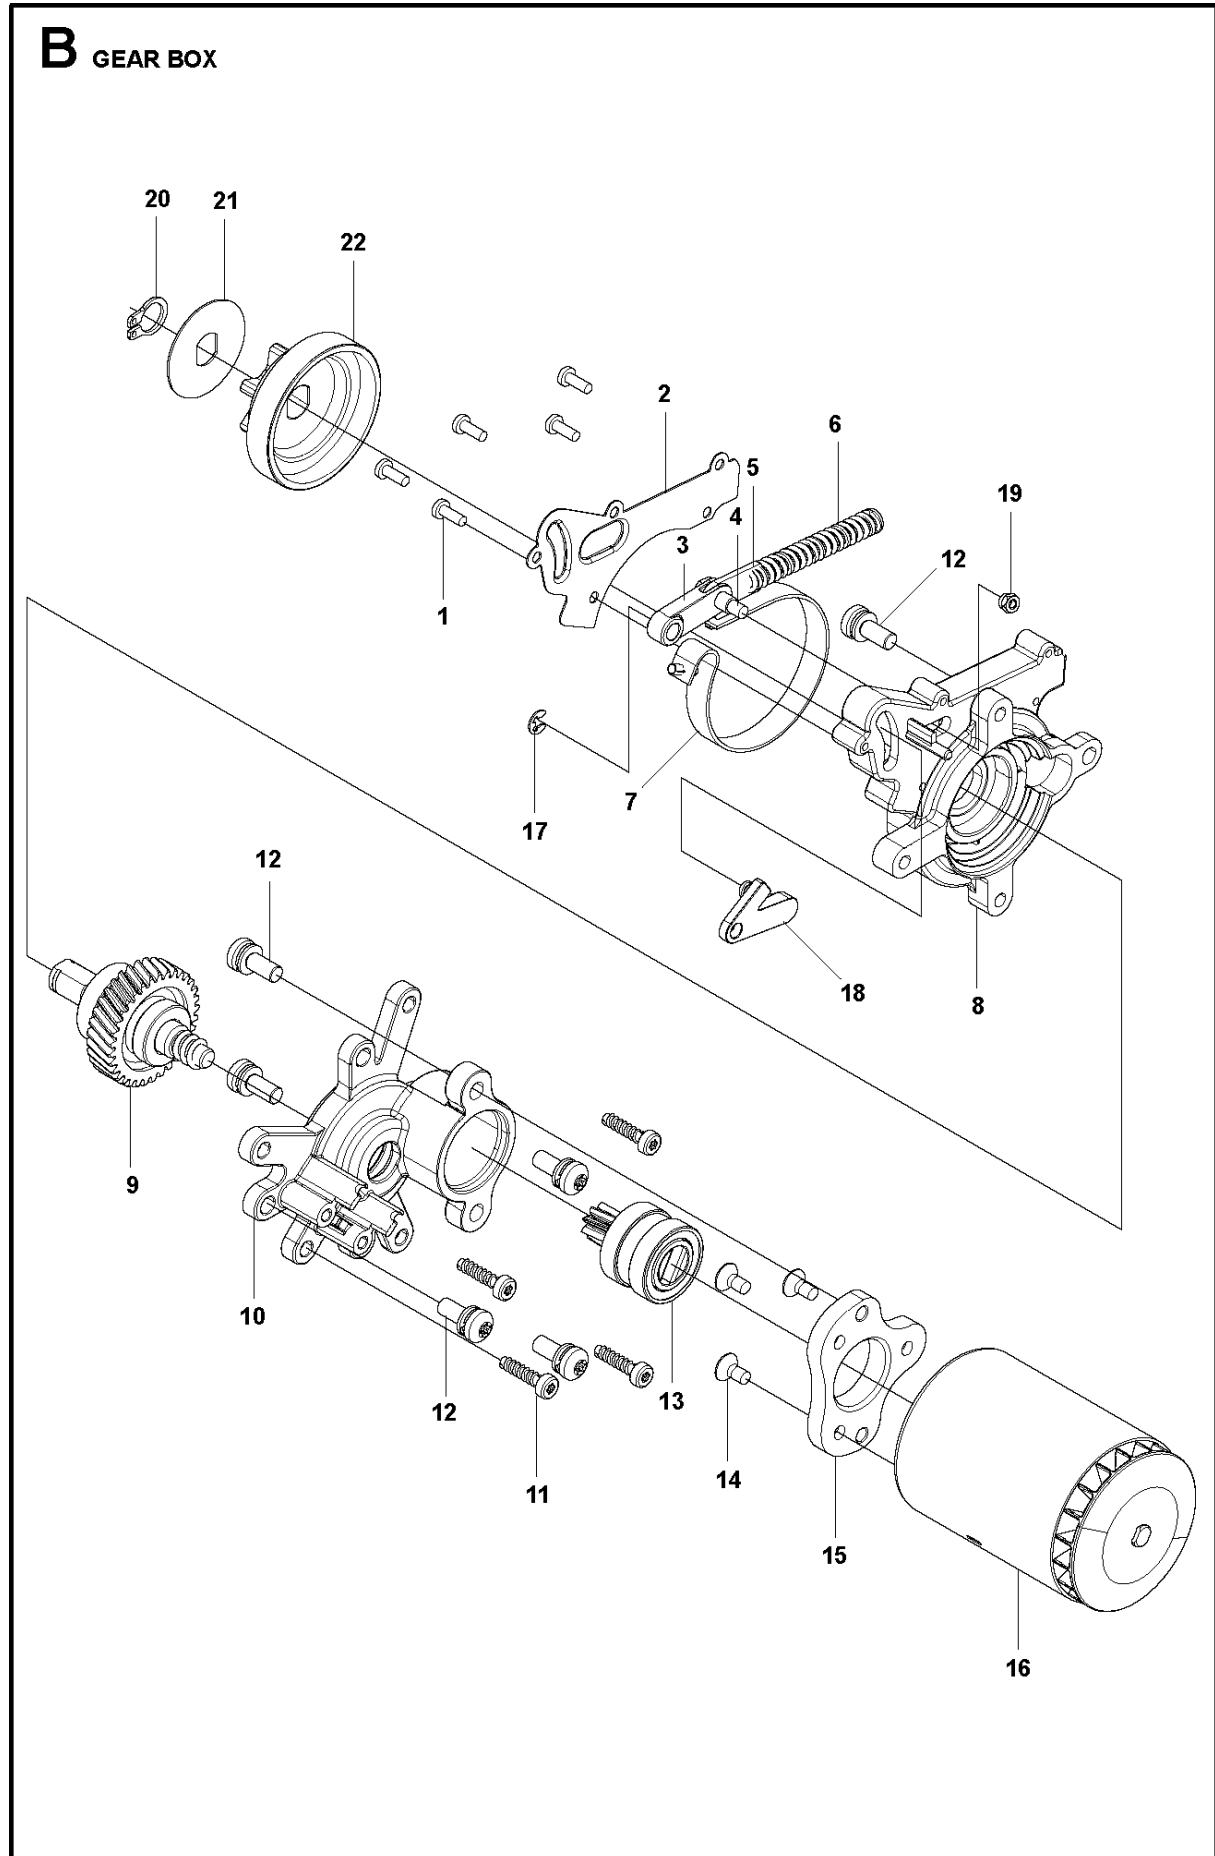

GEAR BOX

120i, 2017-01

Спр. №	Код	Описание	Замечание	КОЛ Наб.
1	586 90 30-01	SCREW		5
2	585 58 97-01	Крышка		1
3	585 60 35-01	Пластина		1
4	586 90 26-01	Ручка серебряная		1
5	585 59 44-01	Пластина		1
6	585 59 05-01	Пружина		1
7	585 59 03-01	Тормозная лента		1
8	582 48 68-01	GEARBOX		1
9	582 86 43-01	Тяга		1
10	582 45 47-01	GEARBOX		1
11	585 81 90-02	SCREW		4
12	586 90 28-01	SCREW		6
13	582 86 42-01	PINION		1
14	582 56 11-01	SCREW		3
15	582 45 67-01	Соединительная деталь		1
16	582 49 22-01	Ремонтный блок		1
17	587 37 77-01	Пластина		1
18	582 48 87-01	Приводное звено цепи		1
19	586 90 27-01	Гайка		1
20	574 79 77-01	LOCKING RING		1
21	585 60 20-01	Шайба		1
22	585 58 96-01	SPROCKET	"3/8""-6T"	1