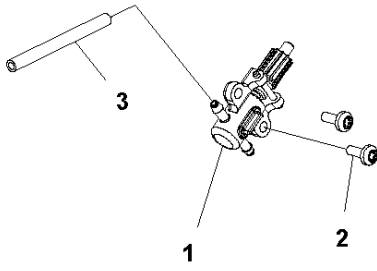

C OIL PUMP

OIL PUMP

120i, 2017-01

Спр. №	Код	Описание	Замечание	КОЛ Наб.
1	586 84 65-01	Маслонасос		1
2	586 90 29-01	SCREW		2
3	585 56 66-01	Масляный шланг		1