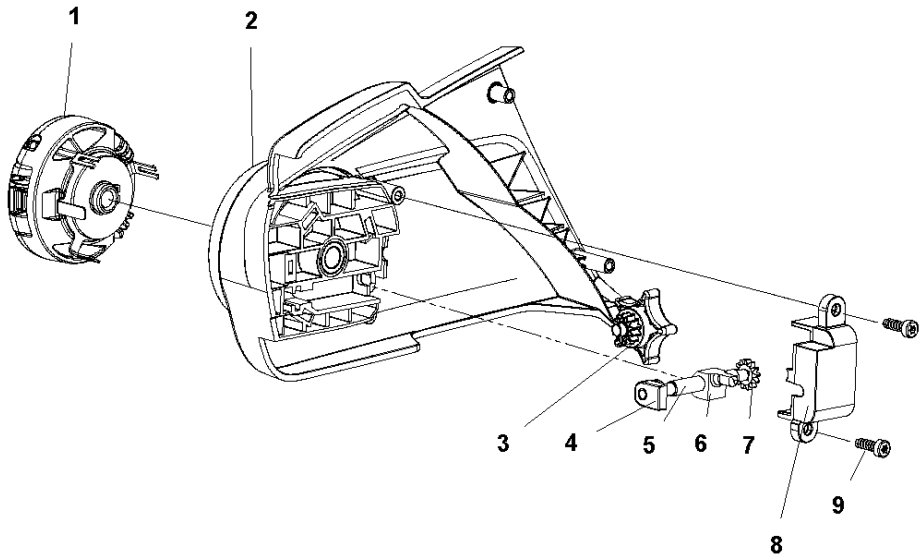

# SPARE PARTS LIST

CHAIN SAWS

120i, 2017-01

**D** CLUTCH COVER

## CLUTCH COVER

120i, 2017-01

Спр. №	Код	Описание	Замечание	КОЛ Наб.
1	537 34 78-03	КНОВ		1
2	585 59 32-01	Крышка сцепления		1
3	578 77 65-01	Натяжитель цепи		1
4	585 59 40-01	Втулка		1
5	585 59 39-01	Тяга		1
6	585 59 37-01	Пластина		1
7	585 59 35-01	PINION		1
8	585 59 34-01	КРЫШКА		1
9	585 81 90-01	SCREW		2

Спр. №	Код	Описание	Замечание	КОЛ Наб.
1	587 42 66-01	SCREW		2
2	585 60 27-01	MOUNTING PLATE		1
3	585 58 13-01	BRAKE		1
4	587 60 01-01	Пружина		1
5	585 81 90-02	SCREW		9
6	588 16 25-02	Корпус пружины		1
7	585 59 25-01	SCREW		2
8	585 59 02-01	Рукоятка передняя K2500		1
9	585 59 00-01	KNOB		1
10	585 59 01-01	Пружина		1
11	585 58 98-01	Деталь тормоза цепи		1
12	585 58 93-01	Привод дросселя		1
13	585 93 19-01	PIVOT BOLT		1
14	585 56 68-02	Корпус пружины		1
15	505 28 85-01	Уловитель цепи		1
16	575 30 98-02	SCREW		1
17	585 81 89-01	SCREW		4
18	585 59 23-01	Кронштейн		1
19	582 54 15-01	KEYPAD		1
20	585 63 62-01	Пружина		1
21	577 99 66-01	PUSH BUTTON		1
22	585 63 60-01	PUSH BUTTON		1
23	585 63 66-01	Пружина		1
24	585 59 30-01	BOX		1
25	587 13 41-01	Наклейка		1
26	582 67 17-02	Наклейка		1
27	582 67 22-03	Наклейка		1
28	582 67 17-01	Наклейка		1
29	582 67 22-01	Наклейка		1
30	582 56 93-01	Соединительная деталь		1
31	582 71 22-01	SCREW		1
32	574 22 39-01	SCREW		1

## OIL PUMP

120i, 2017-01

Спр. №	Код	Описание	Замечание	КОЛ Наб.
1	586 84 65-01	Маслонасос		1
2	586 90 29-01	SCREW		2
3	585 56 66-01	Масляный шланг		1

**A** OIL TANK

Спр. №	Код	Описание	Замечание	КОЛ Наб.
1	582 73 46-01	Топливный бак в сборе		1
2	582 14 86-01	Пружина		1
3	574 80 09-01	TUBE		1
4	585 56 66-01	Масляный шланг		1
5	581 99 01-01	Штифт		1
6	575 48 45-01	VALVE NIPPLE		1
7	522 62 00-03	Крышка топливного бака		1