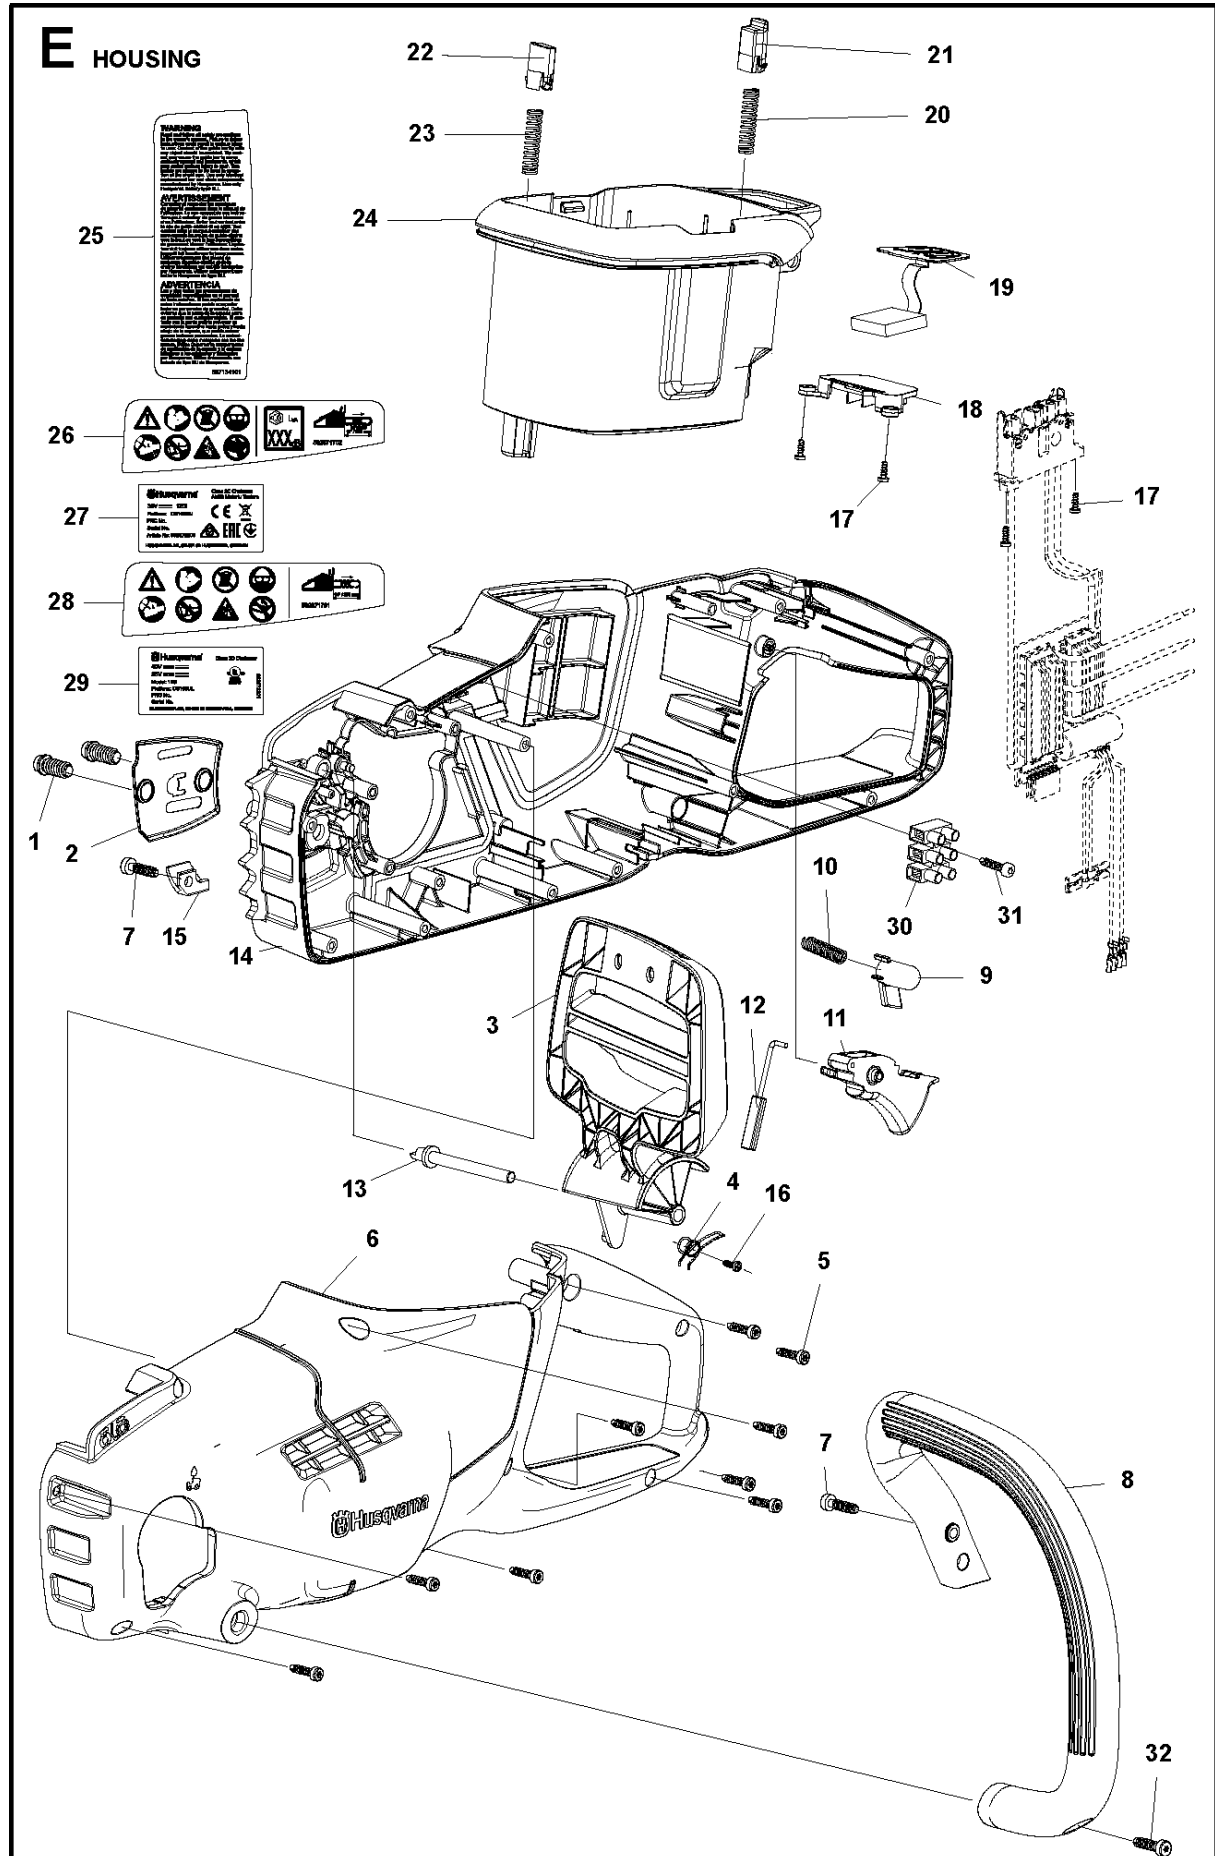

## CLUTCH COVER

120i, 2017-01

Спр. №	Код	Описание	Замечание	КОЛ Наб.
1	537 34 78-03	КНОВ		1
2	585 59 32-01	Крышка сцепления		1
3	578 77 65-01	Натяжитель цепи		1
4	585 59 40-01	Втулка		1
5	585 59 39-01	Тяга		1
6	585 59 37-01	Пластина		1
7	585 59 35-01	PINION		1
8	585 59 34-01	КРЫШКА		1
9	585 81 90-01	SCREW		2

## GEAR BOX

120i, 2017-01

Спр. №	Код	Описание	Замечание	КОЛ Наб.
1	586 90 30-01	SCREW		5
2	585 58 97-01	Крышка		1
3	585 60 35-01	Пластина		1
4	586 90 26-01	Ручка серебряная		1
5	585 59 44-01	Пластина		1
6	585 59 05-01	Пружина		1
7	585 59 03-01	Тормозная лента		1
8	582 48 68-01	GEARBOX		1
9	582 86 43-01	Тяга		1
10	582 45 47-01	GEARBOX		1
11	585 81 90-02	SCREW		4
12	586 90 28-01	SCREW		6
13	582 86 42-01	PINION		1
14	582 56 11-01	SCREW		3
15	582 45 67-01	Соединительная деталь		1
16	582 49 22-01	Ремонтный блок		1
17	587 37 77-01	Пластина		1
18	582 48 87-01	Приводное звено цепи		1
19	586 90 27-01	Гайка		1
20	574 79 77-01	LOCKING RING		1
21	585 60 20-01	Шайба		1
22	585 58 96-01	SPROCKET	"3/8""-6T"	1

Спр. №	Код	Описание	Замечание	КОЛ Наб.
1	587 42 66-01	SCREW		2
2	585 60 27-01	MOUNTING PLATE		1
3	585 58 13-01	BRAKE		1
4	587 60 01-01	Пружина		1
5	585 81 90-02	SCREW		9
6	588 16 25-02	Корпус пружины		1
7	585 59 25-01	SCREW		2
8	585 59 02-01	Рукоятка передняя K2500		1
9	585 59 00-01	KNOB		1
10	585 59 01-01	Пружина		1
11	585 58 98-01	Деталь тормоза цепи		1
12	585 58 93-01	Привод дросселя		1
13	585 93 19-01	PIVOT BOLT		1
14	585 56 68-02	Корпус пружины		1
15	505 28 85-01	Уловитель цепи		1
16	575 30 98-02	SCREW		1
17	585 81 89-01	SCREW		4
18	585 59 23-01	Кронштейн		1
19	582 54 15-01	KEYPAD		1
20	585 63 62-01	Пружина		1
21	577 99 66-01	PUSH BUTTON		1
22	585 63 60-01	PUSH BUTTON		1
23	585 63 66-01	Пружина		1
24	585 59 30-01	BOX		1
25	587 13 41-01	Наклейка		1
26	582 67 17-02	Наклейка		1
27	582 67 22-03	Наклейка		1
28	582 67 17-01	Наклейка		1
29	582 67 22-01	Наклейка		1
30	582 56 93-01	Соединительная деталь		1
31	582 71 22-01	SCREW		1
32	574 22 39-01	SCREW		1