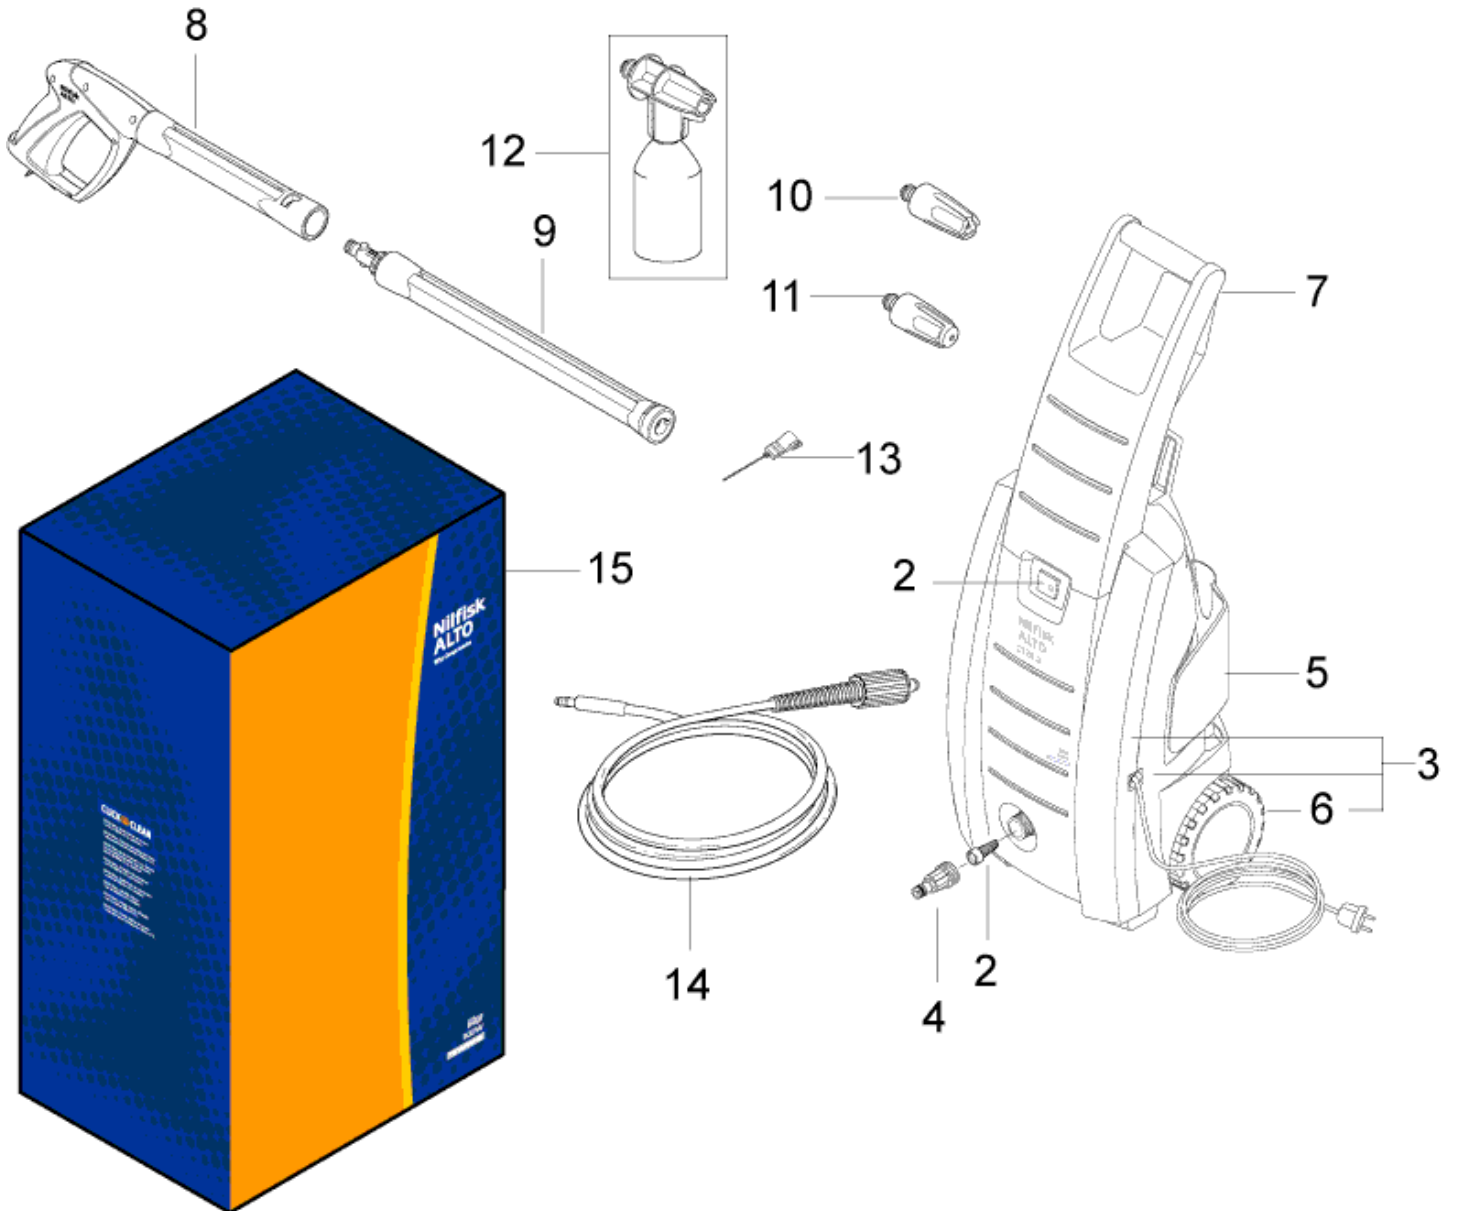

Overview

C120.2 and C125.2

31-05-2011

Part List ID C120202

7

Overview

C120.2 and C125.2

31-05-2011

Part List ID

C120202

8

Pos	Part no.	Qty	Description	EAN
1	126486831	1	SWITCH CPL.	5701715418
2	6481094	1	STRAINER	5701715268
3	126486836	1	CABINET FRONT +REAR +WHEELS	5701715418
4	1402809	1	QUICK COUPLING MALE	5701715008
5	126486838	1	CABLE HOLDER	5701715418
6	126486835	1	WHEEL CPL.	5701715418
7	126486837	1	DRIVING HANDLE	5701715418
8	126486740	1	SPRAY HANDLE WITH HOSE 6M	5701715400
9	6411715	1	NOZZLE TUBE WITH O-RING	5701715264
10	6411133	1	C POWERSPEED NOZZLE	5701715255
11	6411760	1	TORNADO PP E-110	5701715342
11	6411764	1	C TORNADO PR 4 E-110	5701715343
12	6411132	1	CC FOAM SPRAYER W.BOTTLE	5701715255
13	6520844	1	CLEANING TOOL BLACK	5701715215
14	126481138	1	HOSE 6M	5703887102
15	128500268	1	BOX C120.2 125.2 10PCS	5703887113
NI	128500287	1	TOP BOX CLASSIC 125.2PAD 10PCS	5703887113