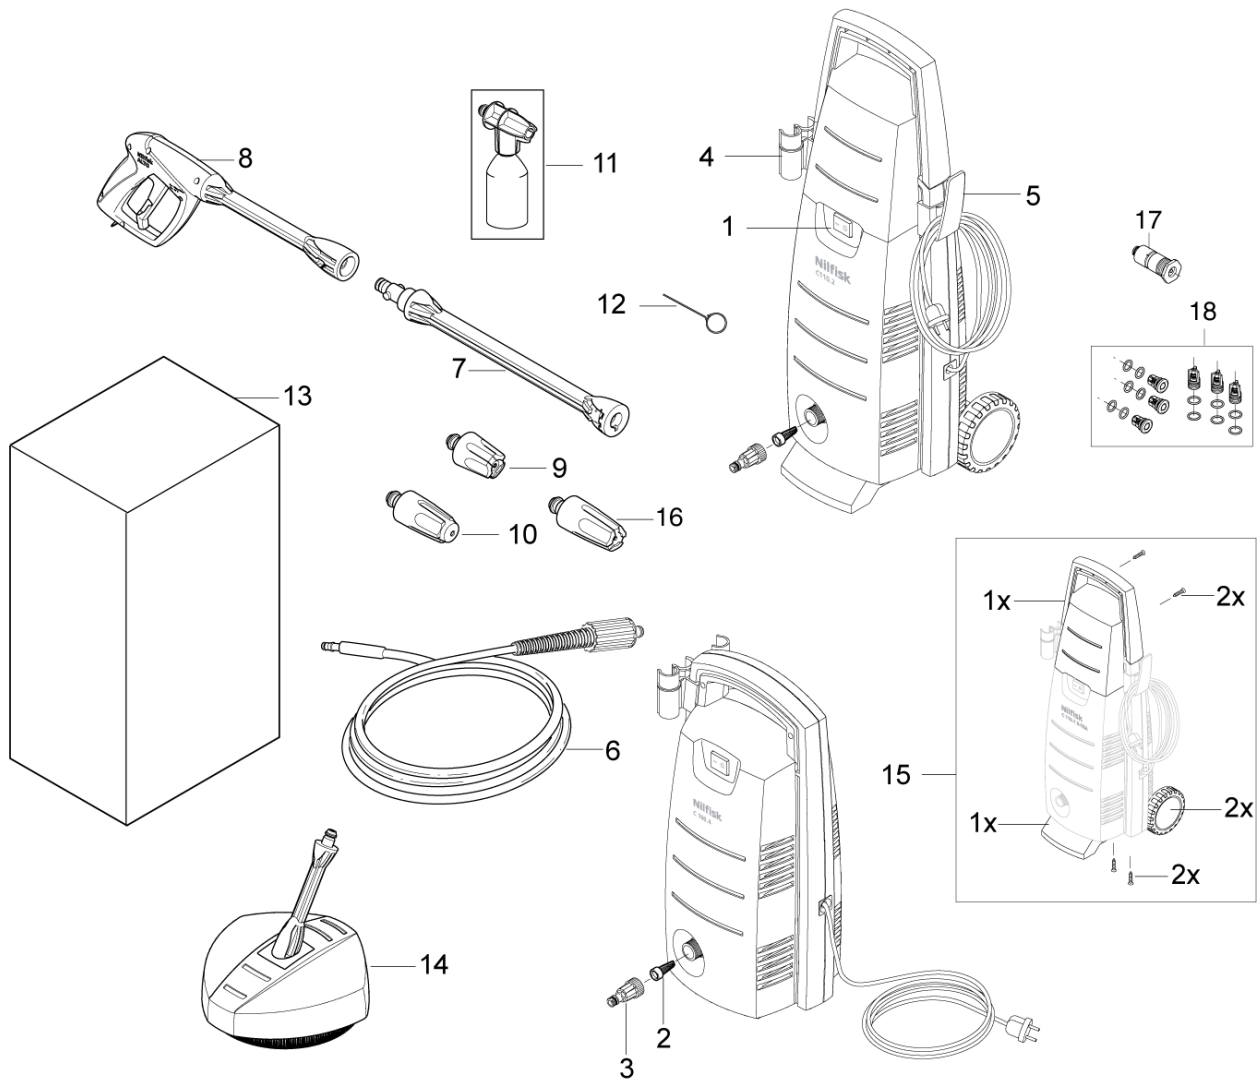

PARTS LIST

2019.04.05

TABLE OF CONTENTS

Overview1

Pos.	Артикул	кол-во	Описание	Notes
01	126486831	1	Выключатель электрический	
02	6481094	1	Фильтр	
03	1402809	1	Переходник	
04	126486842	1	LANCE HOLDER 2007	[1]
05	126486829	1	CABLE HOLDER	[2]
06	126481137	1	Шланг высокого давления 5М	
07	128500073	1	Копье	
08	128500070	1	Пистолет типа G2 , для распыла воды	
09	126481122	1	Насадка	[3]
09	126481114	1	Насадка	[4]
10	126481123	1	Насадка	
11	128500077	1	Флакон	
12	6520844	1	Инструмент для прочистки сопла	
13	126481151	1	BOX-10 PCS. C110.2	[5]
13	126481150	1	BOX-10 PCS. C100.4	[6]
13	126481152	1	BOX-10 PCS. C110.2 X-TRA	[5]
14	128500700	1	NILFISK COMPACT PATIO ACC	
15	126486832	1	WHEELS AND HANDLE KIT C110.	[1]
16	126481118	1	Насадка	[7]
17	127410240	1	Выключатель	
18	126486773	1	Рем.комплект клапанов	
20	128307005	1	10 PCS BOX C110.2 X-TRA	[8]
20	128307003	1	10 Pcs. BOX C110.2	[9]
20	128307002	1	10 Pcs. BOX C100.4	[10]
20	128307004	1	10 PCS. BOX C110.2 PROMO	[11]
20a	128307008	1	10 PCS. BOX - ON TOP OF C110.1	[1]
20a	128307007	1	10 PCS. BOX - ON TOP OF C100.4	[12]

Part Notes:

- [1] - GUARANTEE DATE EXPIRED
- [2] - STOCK COVERS GUARANTEE
- [3] - C100.4 (2dot)
- [4] - C110.2, C110.2 X-tra (0 dot)
- [5] - NO LONGER AVAILABLE
- [6] - OPEN BY MISTAKE
- [7] - Only JP
- [8] - C 110.2 X-TRA
GUARANTEE DATE EXPIRED
- [9] - C 110.2
GUARANTEE DATE EXPIRED
- [10] - C100.4
GUARANTEE DATE EXPIRED
- [11] - C 110.2 Promo
GUARANTEE DATE EXPIRED
- [12] - PRUNED ACCESSORY