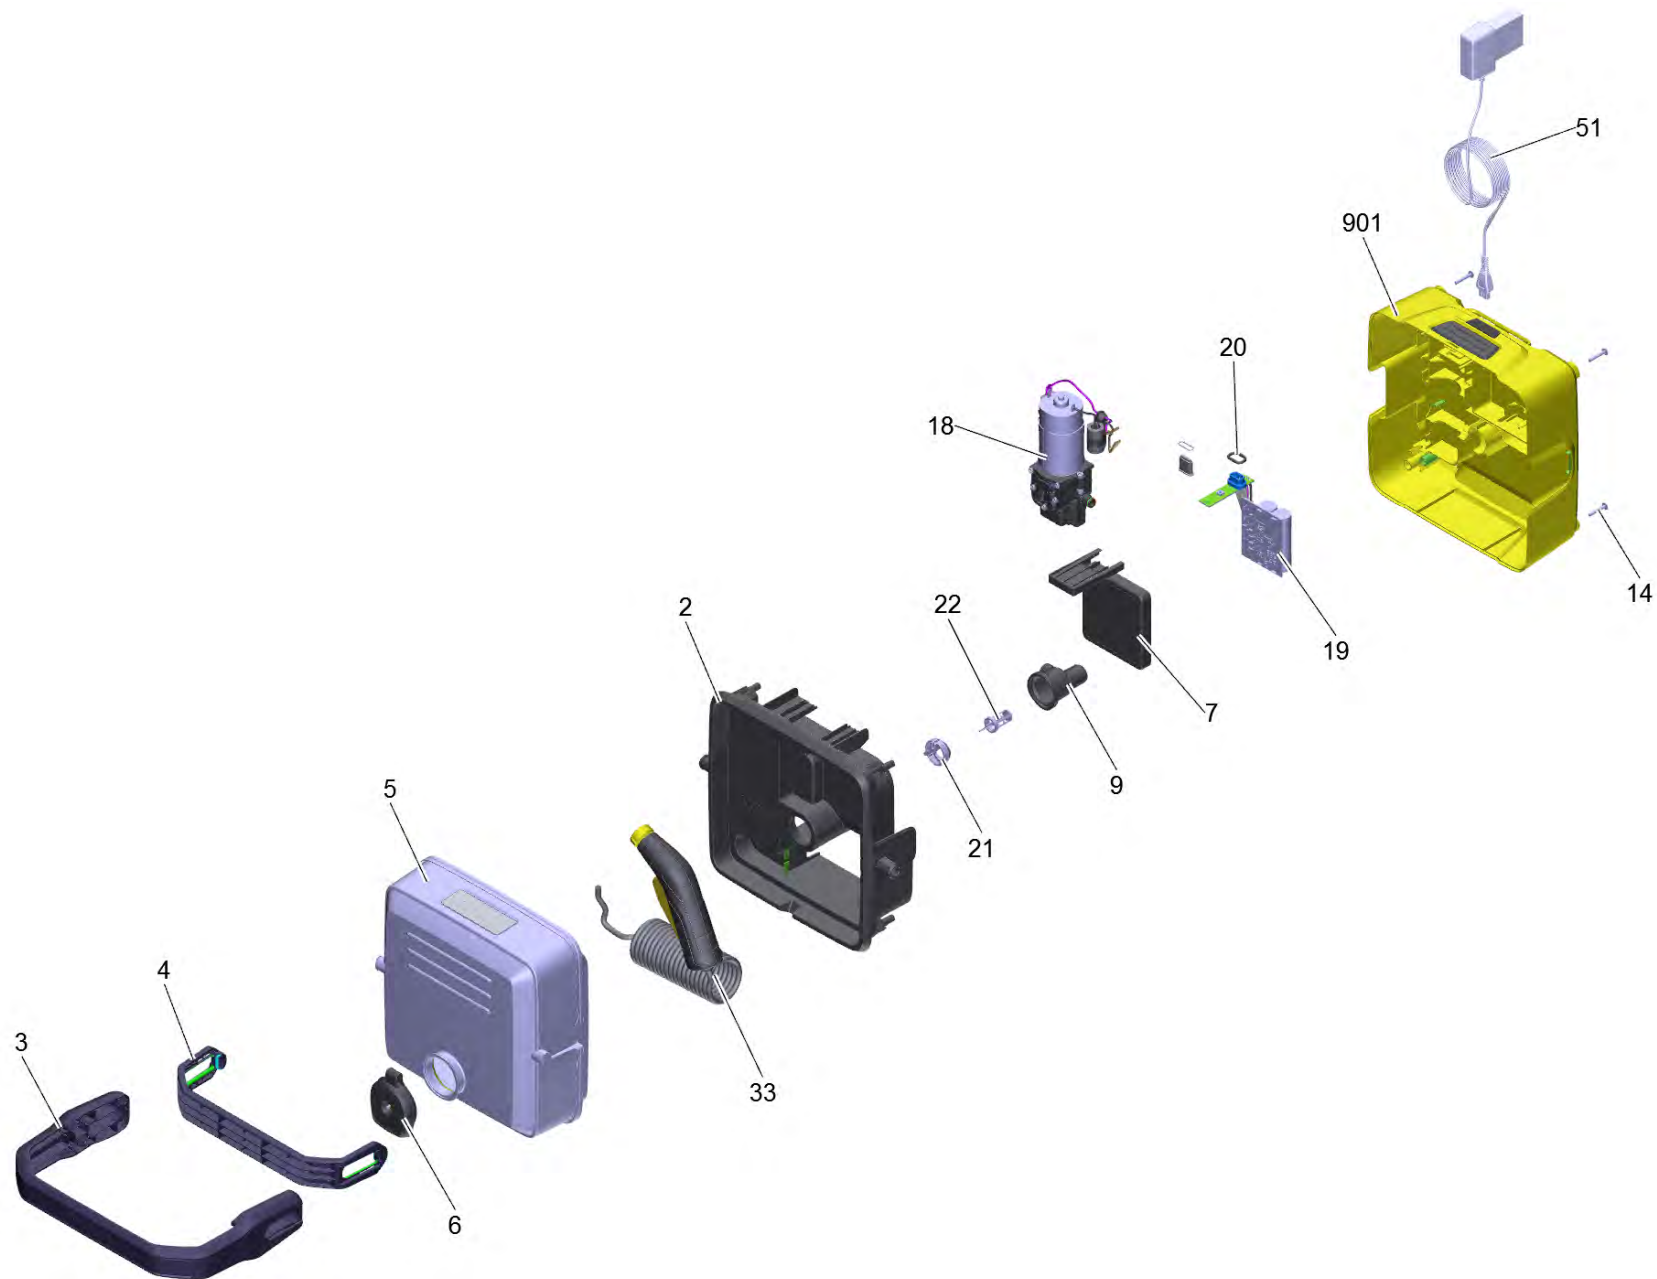

Список запасных частей

(1.680-015.0) ОС 3 **EU

Содержание

ОС 3 **EU (1.680-015.0)	3
33 Распылитель в компл. для замены (4.775-045.3)	5
901 Нижняя часть корпуса набор только для замены (4.100-595.0)	7

POS	Артикульный №	Описание	Количество
2	5.062-712.3	Корпус верхняя часть только для замены	1
3	5.322-194.3	Ручка прибор только для замены	1
4	5.322-195.3	Ручка бак только для замены	1
5	4.071-593.3	Бак с клапаном ОСЗ 4L	1
6	4.063-026.3	Крышка бака	1
7	5.064-096.0	Кожух распределительный щит	1
9	5.580-005.0	Корпус топливного вентиля	1
14	9.086-221.0	Винт ATF 4.1x22	4
18	6.470-238.3	Насосный агрегат только для замены	1
19	4.100-594.0	Платина только для замены	1
20	6.363-713.0	О-Кольцо 11,0x3,0 NBR70	1
21	5.584-010.0	Управление клапан	1
22	5.731-004.0	Фильтр мелкой очистки короткий (2015/17)	1
33	4.775-045.3	Распылитель в компл. для замены	1
51	6.654-370.3	Блок питания только для замены	1
901	4.100-595.0	Нижняя часть корпуса набор только для замены	1

33 Распылитель в компл. для замены (4.775-045.3)

POS	Артикульный №	Описание	Количество
37	5.130-185.0	Форсунка	1

901 Нижняя часть корпуса набор только для замены (4.100-595.0)

POS	Артикульный №	Описание	Количество
4	5.368-000.0	Колпак зарядное гнездо	1