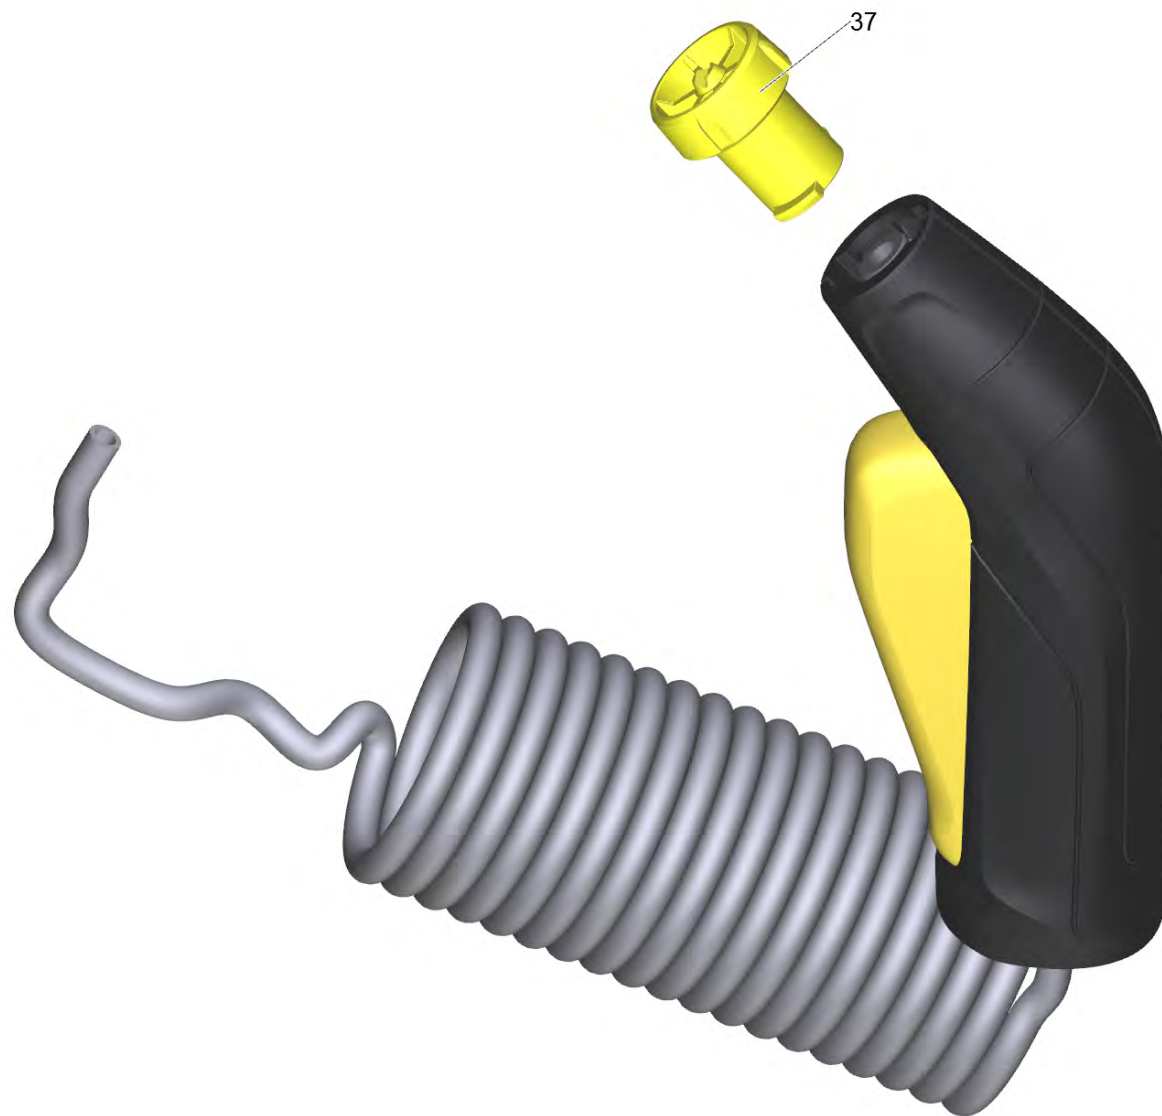

Список запасных частей

(1.680-015.0) ОС 3 **EU

Содержание

ОС 3 **EU (1.680-015.0)	3
33 Распылитель в компл. для замены (4.775-045.3)	5
901 Нижняя часть корпуса набор только для замены (4.100-595.0)	7

POS	Артикульный №	Описание	Количество
2	5.062-712.3	Корпус верхняя часть только для замены	1
3	5.322-194.3	Ручка прибор только для замены	1
4	5.322-195.3	Ручка бак только для замены	1
5	4.071-593.3	Бак с клапаном ОСЗ 4L	1
6	4.063-026.3	Крышка бака	1
7	5.064-096.0	Кожух распределительный щит	1
9	5.580-005.0	Корпус топливного вентиля	1
14	9.086-221.0	Винт ATF 4.1x22	4
18	6.470-238.3	Насосный агрегат только для замены	1
19	4.100-594.0	Платина только для замены	1
20	6.363-713.0	О-Кольцо 11,0x3,0 NBR70	1
21	5.584-010.0	Управление клапан	1
22	5.731-004.0	Фильтр мелкой очистки короткий (2015/17)	1
33	4.775-045.3	Распылитель в компл. для замены	1
51	6.654-370.3	Блок питания только для замены	1
901	4.100-595.0	Нижняя часть корпуса набор только для замены	1

33 Распылитель в компл. для замены (4.775-045.3)

POS	Артикульный №	Описание	Количество
37	5.130-185.0	Форсунка	1

901 Нижняя часть корпуса набор только для замены (4.100-595.0)

POS	Артикульный №	Описание	Количество
4	5.368-000.0	Колпак зарядное гнездо	1