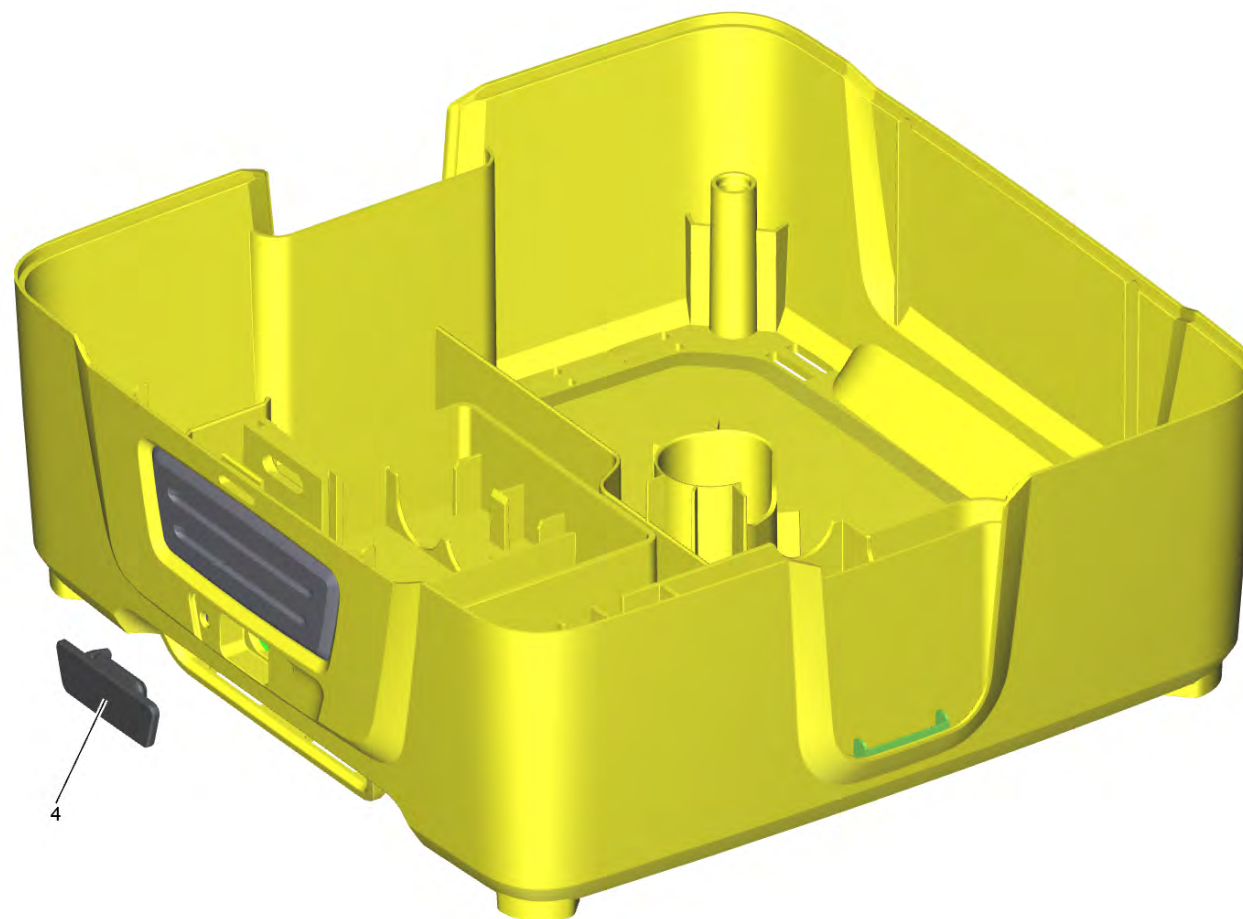

Список запасных частей

(1.680-015.0) ОС 3 **EU

Содержание

ОС 3 **EU (1.680-015.0)	3
33 Распылитель в компл. для замены (4.775-045.3)	5
901 Нижняя часть корпуса набор только для замены (4.100-595.0)	7

POS	Артикульный №	Описание	Количество
2	5.062-712.3	Корпус верхняя часть только для замены	1
3	5.322-194.3	Ручка прибор только для замены	1
4	5.322-195.3	Ручка бак только для замены	1
5	4.071-593.3	Бак с клапаном ОСЗ 4L	1
6	4.063-026.3	Крышка бака	1
7	5.064-096.0	Кожух распределительный щит	1
9	5.580-005.0	Корпус топливного вентиля	1
14	9.086-221.0	Винт ATF 4.1x22	4
18	6.470-238.3	Насосный агрегат только для замены	1
19	4.100-594.0	Платина только для замены	1
20	6.363-713.0	О-Кольцо 11,0x3,0 NBR70	1
21	5.584-010.0	Управление клапан	1
22	5.731-004.0	Фильтр мелкой очистки короткий (2015/17)	1
33	4.775-045.3	Распылитель в компл. для замены	1
51	6.654-370.3	Блок питания только для замены	1
901	4.100-595.0	Нижняя часть корпуса набор только для замены	1

33 Распылитель в компл. для замены (4.775-045.3)

POS	Артикульный №	Описание	Количество
37	5.130-185.0	Форсунка	1

901 Нижняя часть корпуса набор только для замены (4.100-595.0)

POS	Артикульный №	Описание	Количество
4	5.368-000.0	Колпак зарядное гнездо	1