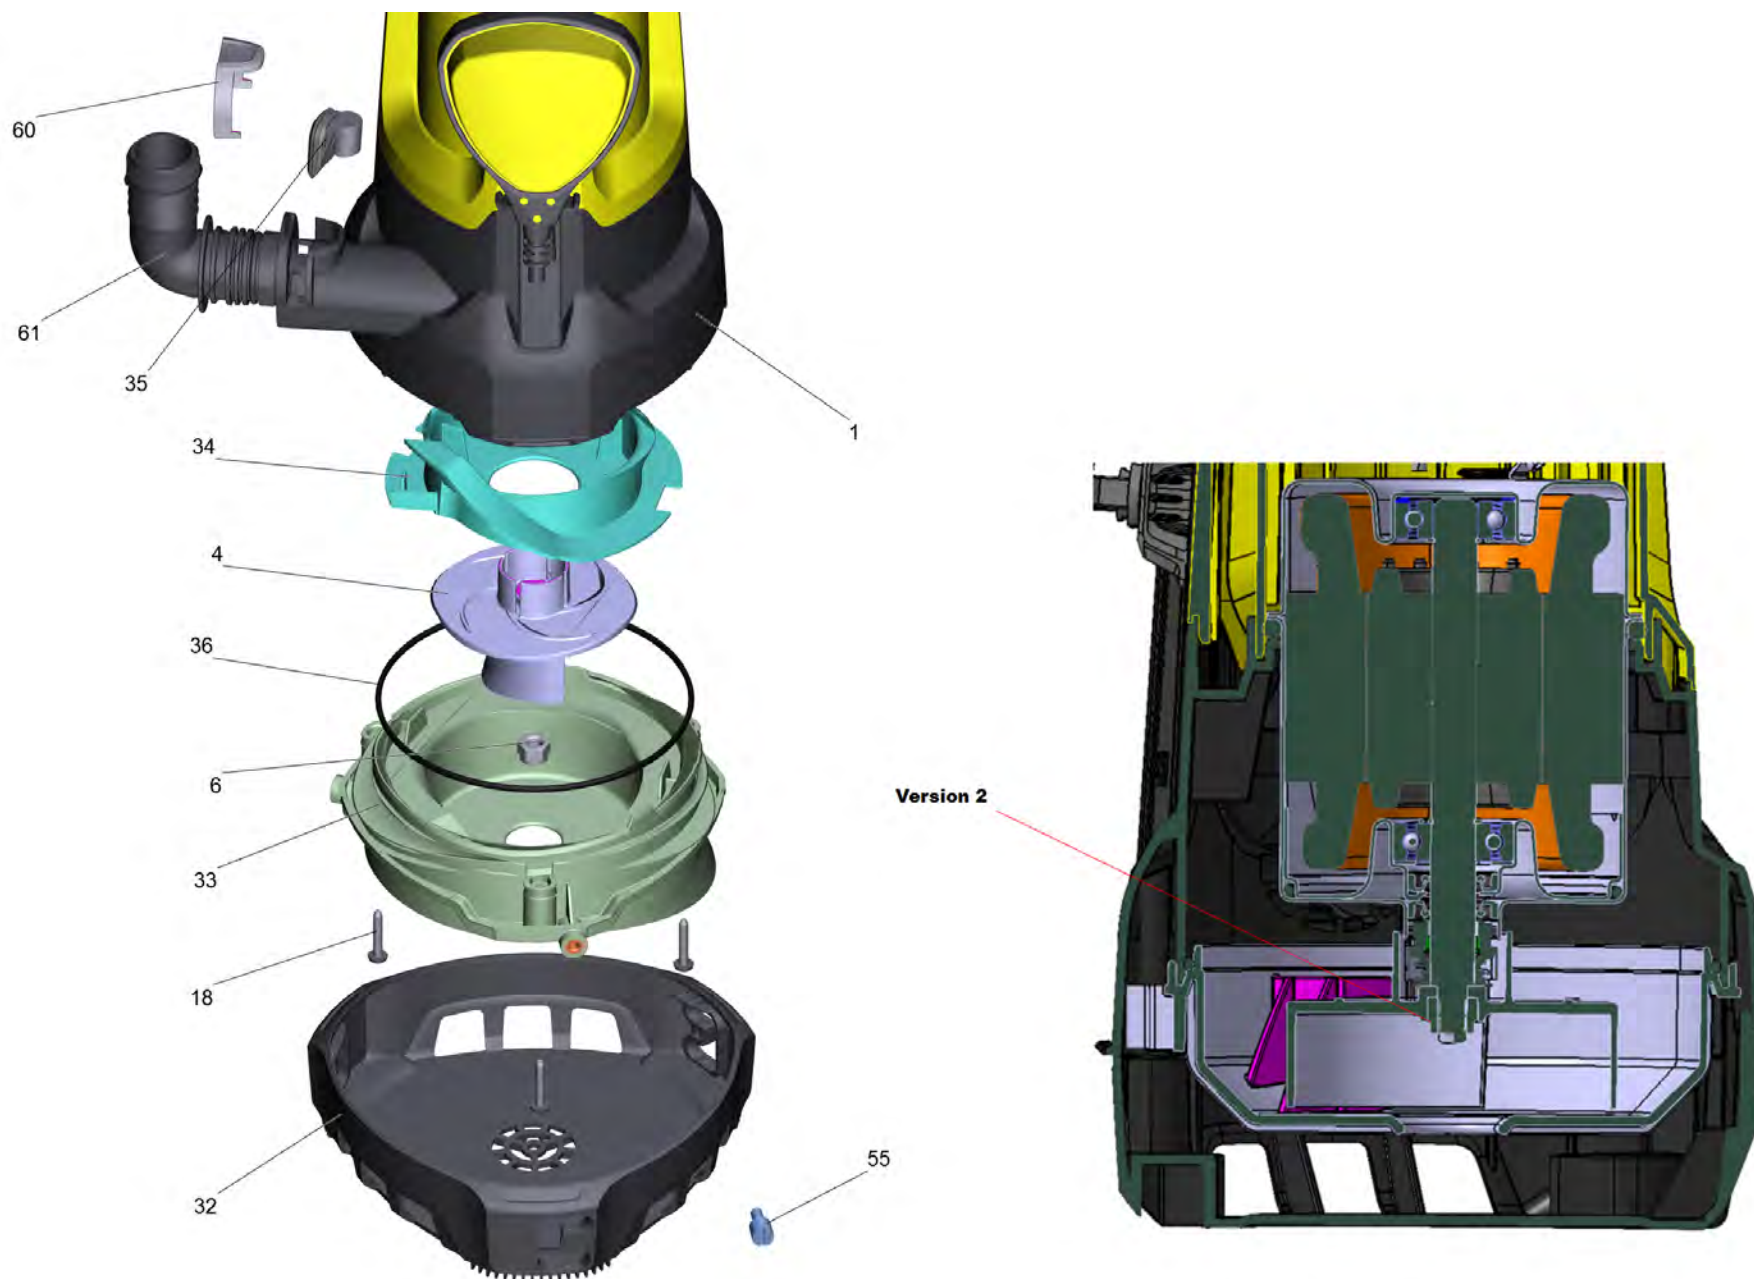

# **Список запасных частей**

(1.645-580.0) SP 5 Dual \*EU

## Содержание

---

SP 5 Dual *EU (1.645-580.0)	3
Перечень запасных деталей SP 5 Dual *EU	4
61 Соединительный элемент в комплекте мал (4.745-043.0)	7

SP 5 Dual \*EU (1.645-580.0)

---

POS	Описание	Количество
0	Перечень запасных деталей SP 5 Dual *EU	1
1000	Руководство по обслуживанию SP 3-7	1

Перечень запасных деталей SP 5 Dual \*EU

POS	Артикульный №	Описание	Количество	Примечание
1	4.745-120.0	Корпус набор для замены SP 5 Dirt	1	
4	5.745-248.0	Ходовое колесо SP5 Dirt/Dual 2019	1	Version 2
5	5.745-007.0	Ходовое колесо SP 5 Dirt	1	Version 1
6	7.311-514.0	Гайка шестигранная М 8-А2-70 ISO 7040	1	
18	6.645-066.0	Винт 3,9 x 32	3	
27	5.745-022.0	Каретка	1	
32	5.745-095.0	Подвод гидравлическая система SP 5 Dual	1	
33	5.745-096.0	Кожух гидравлическая система SP 5 Dual	1	
34	5.745-097.0	Прокладка SP 5 Dual	1	
35	5.745-085.0	Вентиляционная вставка	1	
36	6.745-009.0	О-Кольцо 135x3	1	
55	5.745-098.0	Винт SP 5 Dual	1	
60	5.745-015.0	Зажим	1	
61	4.745-043.0	Соединительный элемент в комплекте мал	1	

61 Соединительный элемент в комплекте мал (4.745-043.0)

---

POS	Артикульный №	Описание	Количество
2	6.645-647.0	Уплотнительное кольцо 28х3	1