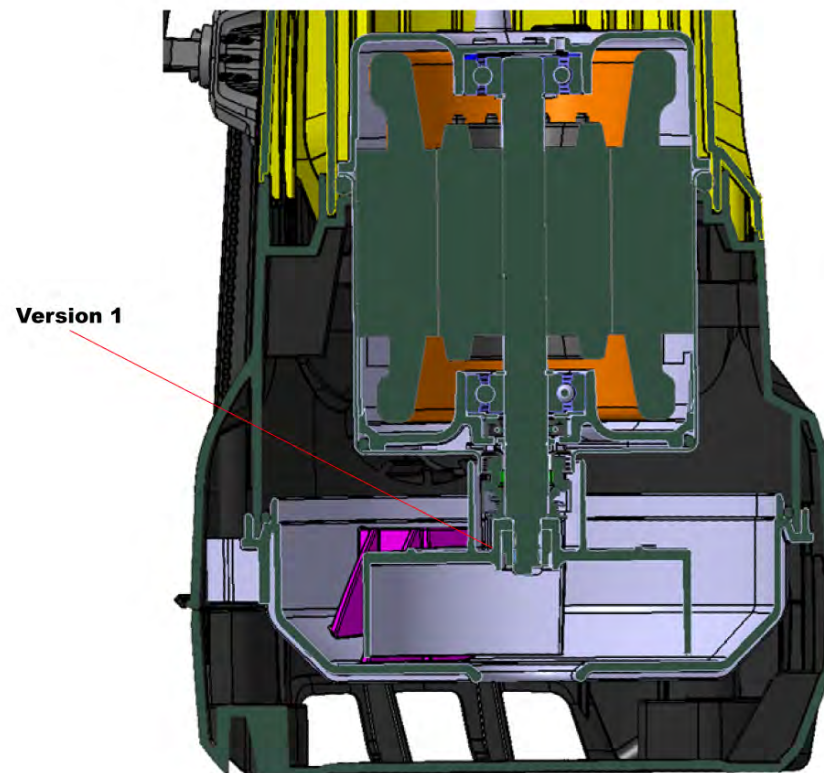

## Содержание

---

SP 5 Dual *EU (1.645-580.0)	3
Перечень запасных деталей SP 5 Dual *EU	4
61 Соединительный элемент в комплекте мал (4.745-043.0)	7

SP 5 Dual \*EU (1.645-580.0)

---

POS	Описание	Количество
0	Перечень запасных деталей SP 5 Dual *EU	1
1000	Руководство по обслуживанию SP 3-7	1

Перечень запасных деталей SP 5 Dual \*EU

POS	Артикульный №	Описание	Количество	Примечание
1	4.745-120.0	Корпус набор для замены SP 5 Dirt	1	
4	5.745-248.0	Ходовое колесо SP5 Dirt/Dual 2019	1	Version 2
5	5.745-007.0	Ходовое колесо SP 5 Dirt	1	Version 1
6	7.311-514.0	Гайка шестигранная М 8-А2-70 ISO 7040	1	
18	6.645-066.0	Винт 3,9 x 32	3	
27	5.745-022.0	Каретка	1	
32	5.745-095.0	Подвод гидравлическая система SP 5 Dual	1	
33	5.745-096.0	Кожух гидравлическая система SP 5 Dual	1	
34	5.745-097.0	Прокладка SP 5 Dual	1	
35	5.745-085.0	Вентиляционная вставка	1	
36	6.745-009.0	О-Кольцо 135x3	1	
55	5.745-098.0	Винт SP 5 Dual	1	
60	5.745-015.0	Зажим	1	
61	4.745-043.0	Соединительный элемент в комплекте мал	1	

61 Соединительный элемент в комплекте мал (4.745-043.0)

---

POS	Артикульный №	Описание	Количество
2	6.645-647.0	Уплотнительное кольцо 28х3	1