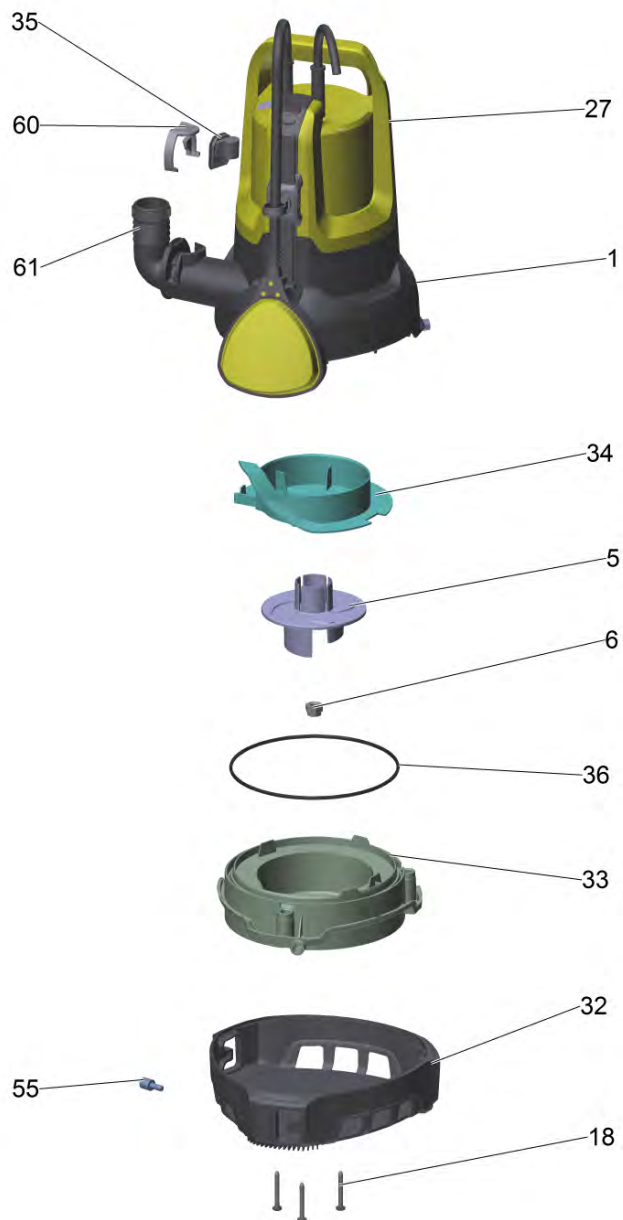

# **Список запасных частей**

(1.645-580.0) SP 5 Dual \*EU

## Содержание

---

SP 5 Dual *EU (1.645-580.0)	3
Перечень запасных деталей SP 5 Dual *EU	4
61 Соединительный элемент в комплекте мал (4.745-043.0)	7

SP 5 Dual \*EU (1.645-580.0)

---

POS	Описание	Количество
0	Перечень запасных деталей SP 5 Dual *EU	1
1000	Руководство по обслуживанию SP 3-7	1

Перечень запасных деталей SP 5 Dual \*EU

POS	Артикульный №	Описание	Количество	Примечание
1	4.745-120.0	Корпус набор для замены SP 5 Dirt	1	
4	5.745-248.0	Ходовое колесо SP5 Dirt/Dual 2019	1	Version 2
5	5.745-007.0	Ходовое колесо SP 5 Dirt	1	Version 1
6	7.311-514.0	Гайка шестигранная М 8-А2-70 ISO 7040	1	
18	6.645-066.0	Винт 3,9 x 32	3	
27	5.745-022.0	Каретка	1	
32	5.745-095.0	Подвод гидравлическая система SP 5 Dual	1	
33	5.745-096.0	Кожух гидравлическая система SP 5 Dual	1	
34	5.745-097.0	Прокладка SP 5 Dual	1	
35	5.745-085.0	Вентиляционная вставка	1	
36	6.745-009.0	О-Кольцо 135x3	1	
55	5.745-098.0	Винт SP 5 Dual	1	
60	5.745-015.0	Зажим	1	
61	4.745-043.0	Соединительный элемент в комплекте мал	1	

61 Соединительный элемент в комплекте мал (4.745-043.0)

---

POS	Артикульный №	Описание	Количество
2	6.645-647.0	Уплотнительное кольцо 28х3	1