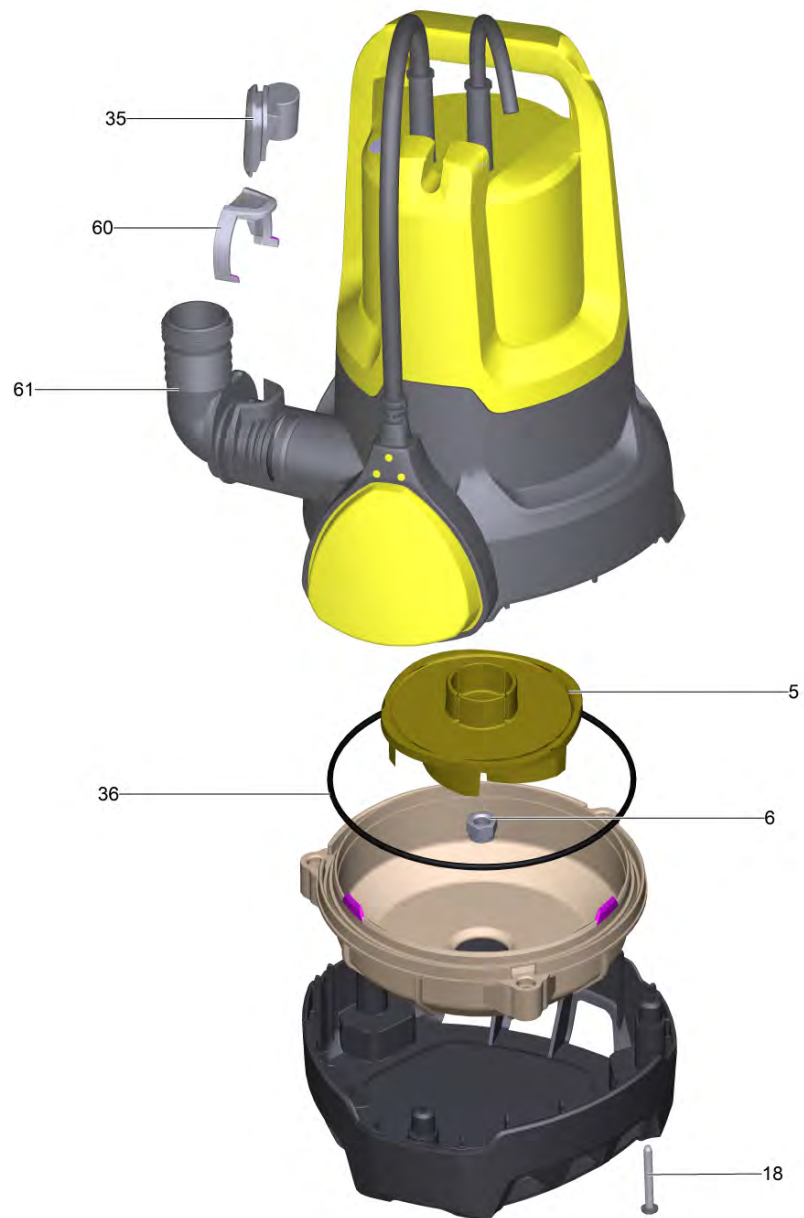

Список запасных частей

(1.645-534.0) SP 1 Dirt Connector Set *RU

Содержание

SP 1 Dirt Connector Set *RU (1.645-534.0)	3
61 Соединительный элемент в комплекте мал (4.745-043.0)	5

95

SP 1 Dirt Connector Set *RU (1.645-534.0)

POS	Артикульный №	Описание	Количество
5	5.745-243.0	Ходовое колесо SP1 Dirt 2019	1
6	7.311-514.0	Гайка шестигранная М 8-А2-70 ISO 7040	1
18	6.645-066.0	Винт 3,9 x 32	6
35	5.745-085.0	Вентиляционная вставка	1
36	6.745-009.0	О-Кольцо 135x3	1
60	5.745-015.0	Зажим	1
61	4.745-043.0	Соединительный элемент в комплекте мал	1
95	6.997-359.0	Соединит. элемент для шланга 3/4" и 1"	1

61 Соединительный элемент в комплекте мал (4.745-043.0)

POS	Артикульный №	Описание	Количество
2	6.645-647.0	Уплотнительное кольцо 28х3	1