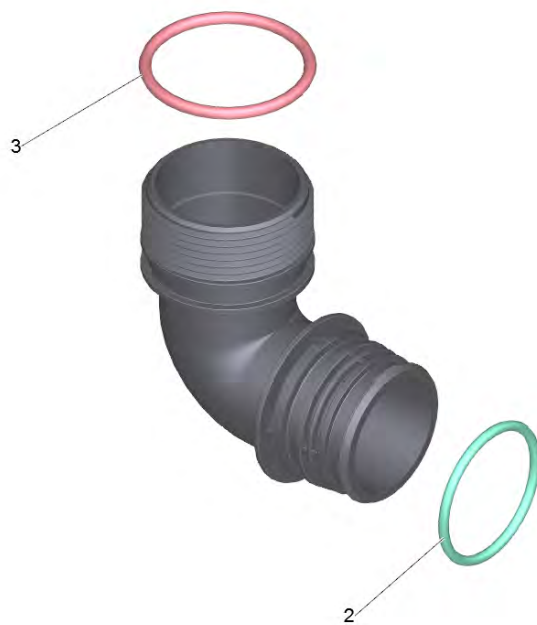

61 Патрубок в сборе 90° (4.745-032.0)

POS	Артикульный №	Описание	Количество
2	6.745-036.0	О-Кольцо 35 x 3	1
3	6.745-040.0	О-Кольцо 41,2 x 3,55	1