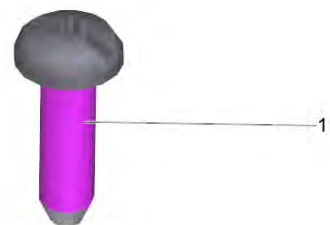

Перечень запасных деталей SP 7 Dirt Inox *EU (5.973-581.0)

POS	Артикульный №	Описание	Количество	Примечание
84	4.645-061.0	Винт с уплотнительным кольцом для замены	1	
85	4.745-074.0	Впускной комплект SP 7	1	
86	4.745-077.0	Плата управления на замену	1	
87	4.745-033.0	Обратный клапан комплектный G1,5	1	

61 Патрубок в сборе 90° (4.745-032.0)

POS	Артикульный №	Описание	Количество
2	6.745-036.0	О-Кольцо 35 x 3	1
3	6.745-040.0	О-Кольцо 41,2 x 3,55	1

80 Двигатель (4.745-071.0)

POS	Артикульный №	Описание	Количество
1	4.745-146.0	Мотор комплектный SP7 2019	1
2		Масло знает масло 10ml SP	1
3	4.745-083.0	Уплотнитель SP	1
4	6.745-037.0	Упл. кольцо кругл. сечения 113,67 x 5,33	1

82 Уровень (4.745-078.0)

POS	Артикульный №	Описание	Количество
1	5.745-059.0	Крышка сенсора	1

84 Винт с уплотнительным кольцом для замены (4.645-061.0)

POS	Артикульный №	Описание	Количество
0		Этикетка / label	1
1	6.645-543.0	Винт 3,5x12-10.9-R2R овалн. головка	1
2	7.362-502.0	Кольцо круглого сечения 2,8 x 1,6	1