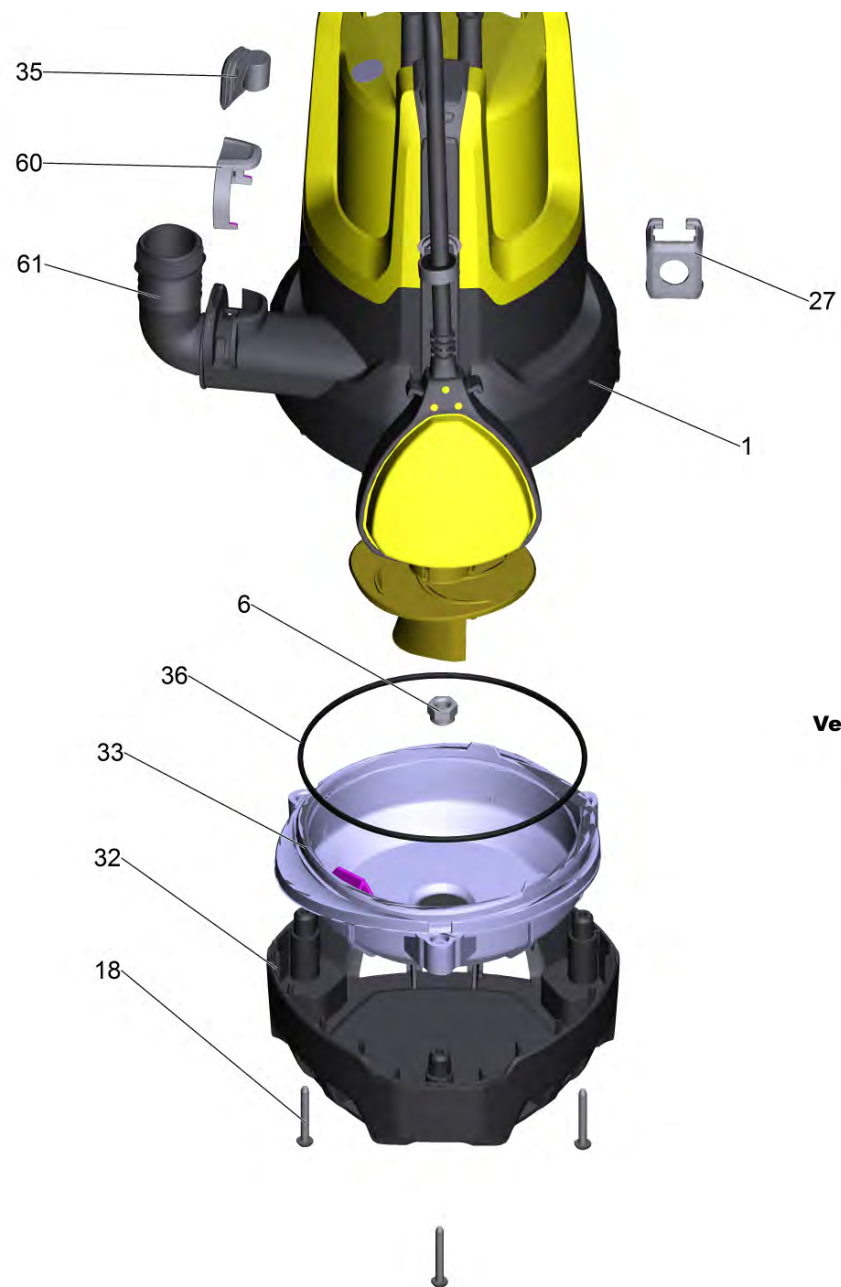

# **Список запасных частей**

(1.645-503.0) SP 5 Dirt \*EU Погружной насос

## Содержание

---

SP 5 Dirt *EU Погружной насос (1.645-503.0)	3
Перечень запасных деталей SP 5 Dirt *EU (5.973-578.0)	4
61 Соединительный элемент в комплекте мал (4.745-043.0)	7

SP 5 Dirt \*EU Погружной насос (1.645-503.0)

---

POS	Артикульный №	Описание	Количество
0	5.973-578.0	Перечень запасных деталей SP 5 Dirt *EU	1
1000		Руководство по обслуживанию SP 3-7	1

Перечень запасных деталей SP 5 Dirt \*EU (5.973-578.0)

POS	Артикульный №	Описание	Количество	Примечание
1	4.745-120.0	Корпус набор для замены SP 5 Dirt	1	
4	5.745-248.0	Ходовое колесо SP5 Dirt/Dual 2019	1	Version 2
5	5.745-007.0	Ходовое колесо SP 5 Dirt	1	Version 1
6	7.311-514.0	Гайка шестигранная М 8-А2-70 ISO 7040	1	
18	6.645-066.0	Винт 3,9 x 32	3	
27	5.745-022.0	Каретка	1	
32	5.745-010.0	Впускная часть гидравл. системы	1	
33	5.745-083.0	Кожух гидравлической системы	1	
35	5.745-085.0	Вентиляционная вставка	1	
36	6.745-009.0	О-Кольцо 135x3	1	
60	5.745-015.0	Зажим	1	
61	4.745-043.0	Соединительный элемент в комплекте мал	1	

61 Соединительный элемент в комплекте мал (4.745-043.0)

---

POS	Артикульный №	Описание	Количество
2	6.645-647.0	Уплотнительное кольцо 28х3	1