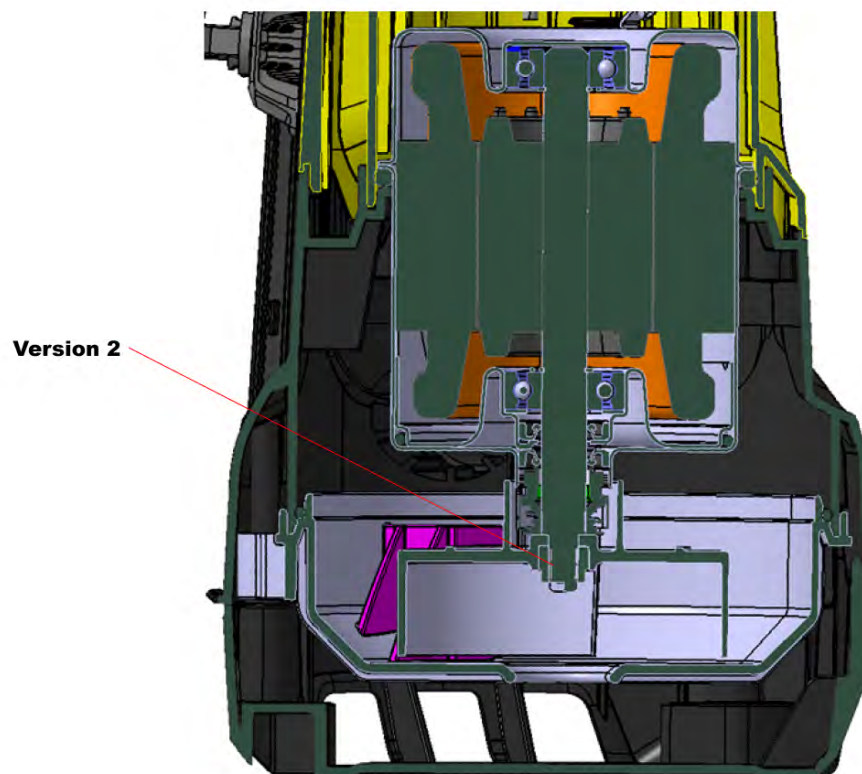

## Содержание

---

SP 5 Dirt *EU Погружной насос (1.645-503.0)	3
Перечень запасных деталей SP 5 Dirt *EU (5.973-578.0)	4
61 Соединительный элемент в комплекте мал (4.745-043.0)	7

SP 5 Dirt \*EU Погружной насос (1.645-503.0)

---

POS	Артикульный №	Описание	Количество
0	5.973-578.0	Перечень запасных деталей SP 5 Dirt *EU	1
1000		Руководство по обслуживанию SP 3-7	1

Перечень запасных деталей SP 5 Dirt \*EU (5.973-578.0)

POS	Артикульный №	Описание	Количество	Примечание
1	4.745-120.0	Корпус набор для замены SP 5 Dirt	1	
4	5.745-248.0	Ходовое колесо SP5 Dirt/Dual 2019	1	Version 2
5	5.745-007.0	Ходовое колесо SP 5 Dirt	1	Version 1
6	7.311-514.0	Гайка шестигранная М 8-А2-70 ISO 7040	1	
18	6.645-066.0	Винт 3,9 x 32	3	
27	5.745-022.0	Каретка	1	
32	5.745-010.0	Впускная часть гидравл. системы	1	
33	5.745-083.0	Кожух гидравлической системы	1	
35	5.745-085.0	Вентиляционная вставка	1	
36	6.745-009.0	О-Кольцо 135x3	1	
60	5.745-015.0	Зажим	1	
61	4.745-043.0	Соединительный элемент в комплекте мал	1	