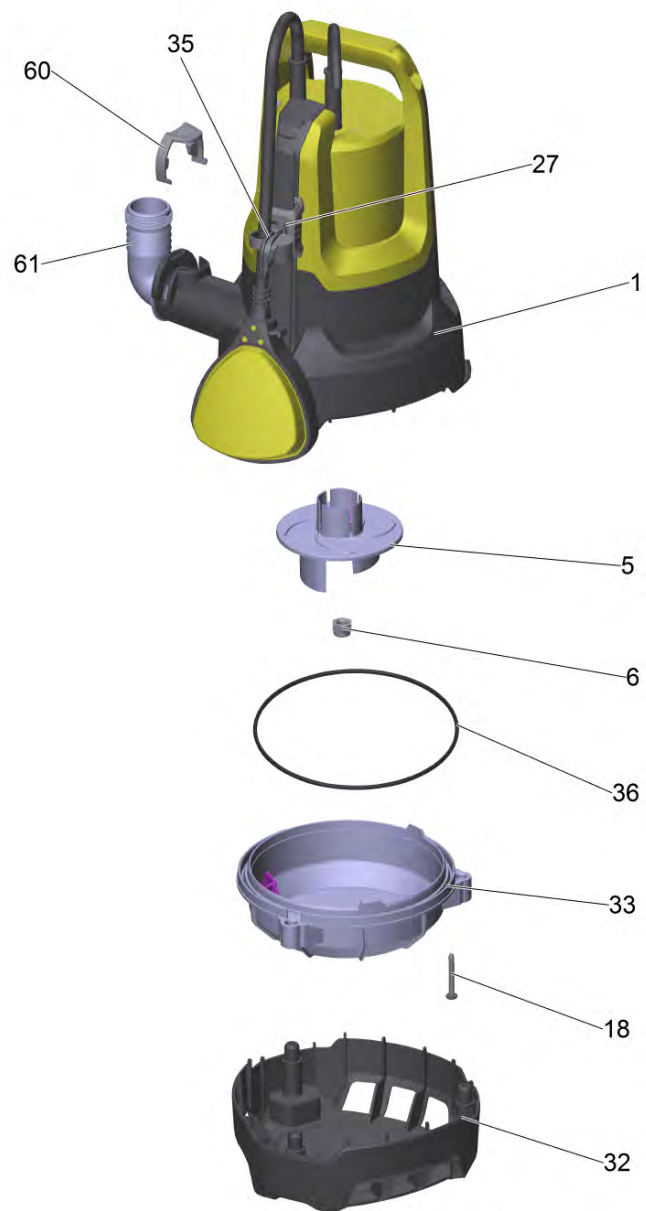

# **Список запасных частей**

(1.645-503.0) SP 5 Dirt \*EU Погружной насос

## Содержание

---

SP 5 Dirt *EU Погружной насос (1.645-503.0)	3
Перечень запасных деталей SP 5 Dirt *EU (5.973-578.0)	4
61 Соединительный элемент в комплекте мал (4.745-043.0)	7

SP 5 Dirt \*EU Погружной насос (1.645-503.0)

---

POS	Артикульный №	Описание	Количество
0	5.973-578.0	Перечень запасных деталей SP 5 Dirt *EU	1
1000		Руководство по обслуживанию SP 3-7	1

Перечень запасных деталей SP 5 Dirt \*EU (5.973-578.0)

POS	Артикульный №	Описание	Количество	Примечание
1	4.745-120.0	Корпус набор для замены SP 5 Dirt	1	
4	5.745-248.0	Ходовое колесо SP5 Dirt/Dual 2019	1	Version 2
5	5.745-007.0	Ходовое колесо SP 5 Dirt	1	Version 1
6	7.311-514.0	Гайка шестигранная М 8-А2-70 ISO 7040	1	
18	6.645-066.0	Винт 3,9 x 32	3	
27	5.745-022.0	Каретка	1	
32	5.745-010.0	Впускная часть гидравл. системы	1	
33	5.745-083.0	Кожух гидравлической системы	1	
35	5.745-085.0	Вентиляционная вставка	1	
36	6.745-009.0	О-Кольцо 135x3	1	
60	5.745-015.0	Зажим	1	
61	4.745-043.0	Соединительный элемент в комплекте мал	1	

61 Соединительный элемент в комплекте мал (4.745-043.0)

---

POS	Артикульный №	Описание	Количество
2	6.645-647.0	Уплотнительное кольцо 28х3	1