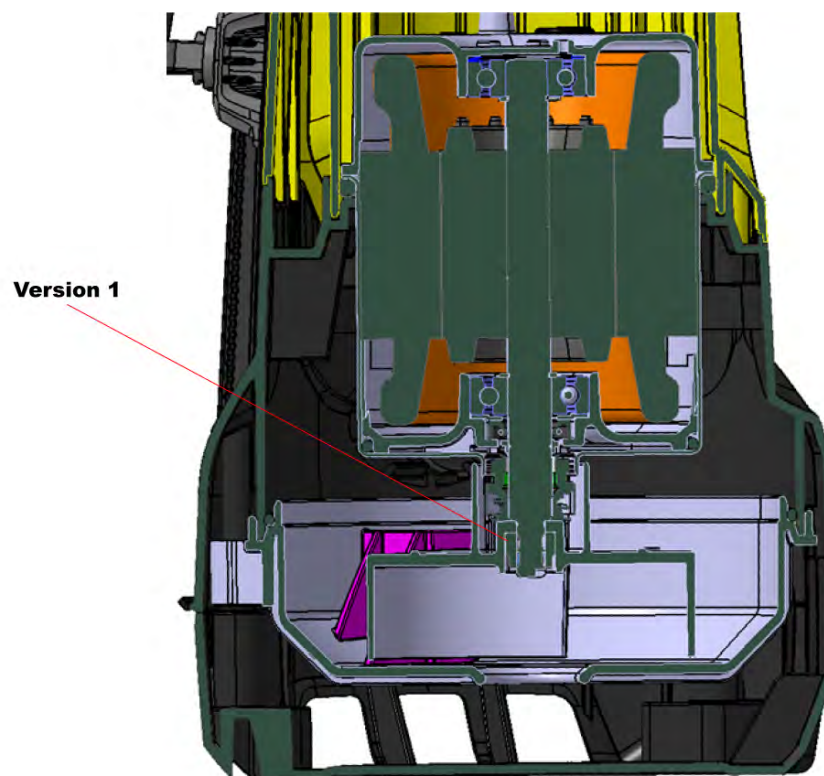

## Содержание

---

SP 5 Dirt *EU Погружной насос (1.645-503.0)	3
Перечень запасных деталей SP 5 Dirt *EU (5.973-578.0)	4
61 Соединительный элемент в комплекте мал (4.745-043.0)	7

SP 5 Dirt \*EU Погружной насос (1.645-503.0)

---

POS	Артикульный №	Описание	Количество
0	5.973-578.0	Перечень запасных деталей SP 5 Dirt *EU	1
1000		Руководство по обслуживанию SP 3-7	1

Перечень запасных деталей SP 5 Dirt \*EU (5.973-578.0)

POS	Артикульный №	Описание	Количество	Примечание
1	4.745-120.0	Корпус набор для замены SP 5 Dirt	1	
4	5.745-248.0	Ходовое колесо SP5 Dirt/Dual 2019	1	Version 2
5	5.745-007.0	Ходовое колесо SP 5 Dirt	1	Version 1
6	7.311-514.0	Гайка шестигранная М 8-А2-70 ISO 7040	1	
18	6.645-066.0	Винт 3,9 x 32	3	
27	5.745-022.0	Каретка	1	
32	5.745-010.0	Впускная часть гидравл. системы	1	
33	5.745-083.0	Кожух гидравлической системы	1	
35	5.745-085.0	Вентиляционная вставка	1	
36	6.745-009.0	О-Кольцо 135x3	1	
60	5.745-015.0	Зажим	1	
61	4.745-043.0	Соединительный элемент в комплекте мал	1	