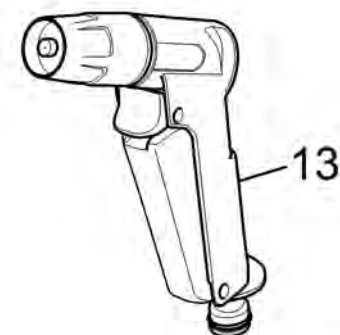

Список запасных частей

(1.645-465.0) BP 1 Barrel Set Компл. д/полива из бочки

Содержание

BP 1 Barrel Set Компл. д/полива из бочки (1.645-465.0)	3
Перечень запасных деталей BP 1 Barrel (5.970-879.0)	4
10 Детали	5
12 Пистолет-распылитель Plus (2.645-268.0)	7
13 Пистолет-распылитель (2.645-265.0)	9

BP 1 Barrel Set Компл. д/полива из бочки (1.645-465.0)

POS	Артикульный №	Описание	Количество
0	5.970-879.0	Перечень запасных деталей BP 1 Barrel	1

Перечень запасных деталей ВР 1 Barrel (5.970-879.0)

POS	Описание	Количество
10	Детали	1

10 Детали

POS	Артикульный №	Описание	Количество	Примечание
2	4.645-170.0	Фиксируемый бочечный насос	1	
3	4.645-175.0	Крепление	1	
4	2.645-191.0	Универсальный коннектор	1	
4	2.645-192.0	Универсальный коннектор с аквастопом	1	
4	2.645-193.0	Универсальный коннектор Plus	1	
4	2.645-201.0	Универсальный коннектор б/упак	1	
4	2.645-202.0	Универсальн. коннектор с аквастопом б/уп	1	
5	5.645-216.0	Зажим шланга	1	
6	7.312-293.0	Шайба 4-A2 ISO 7093-1	1	
7	7.303-035.0	Винт M4x30 -St-R2R (In6Rd)	1	
8	2.645-006.0	Адаптер для кранов G3/4 с переходн.G 1/2	1	
9	4.645-193.0	Крышка с фильтром д/замены SBP	1	
9	5.645-220.0	Крышка	1	ohne Filter
11	2.645-138.0	Шланг PrimoFlex 1/2"- 20m	1	1/2"-20m
11	6.645-413.0	Шланг PrimoFlex 1/2" -15m	1	1/2"-15m
12	2.645-268.0	Пистолет-распылитель Plus	1	
13	2.645-265.0	Пистолет-распылитель	1	