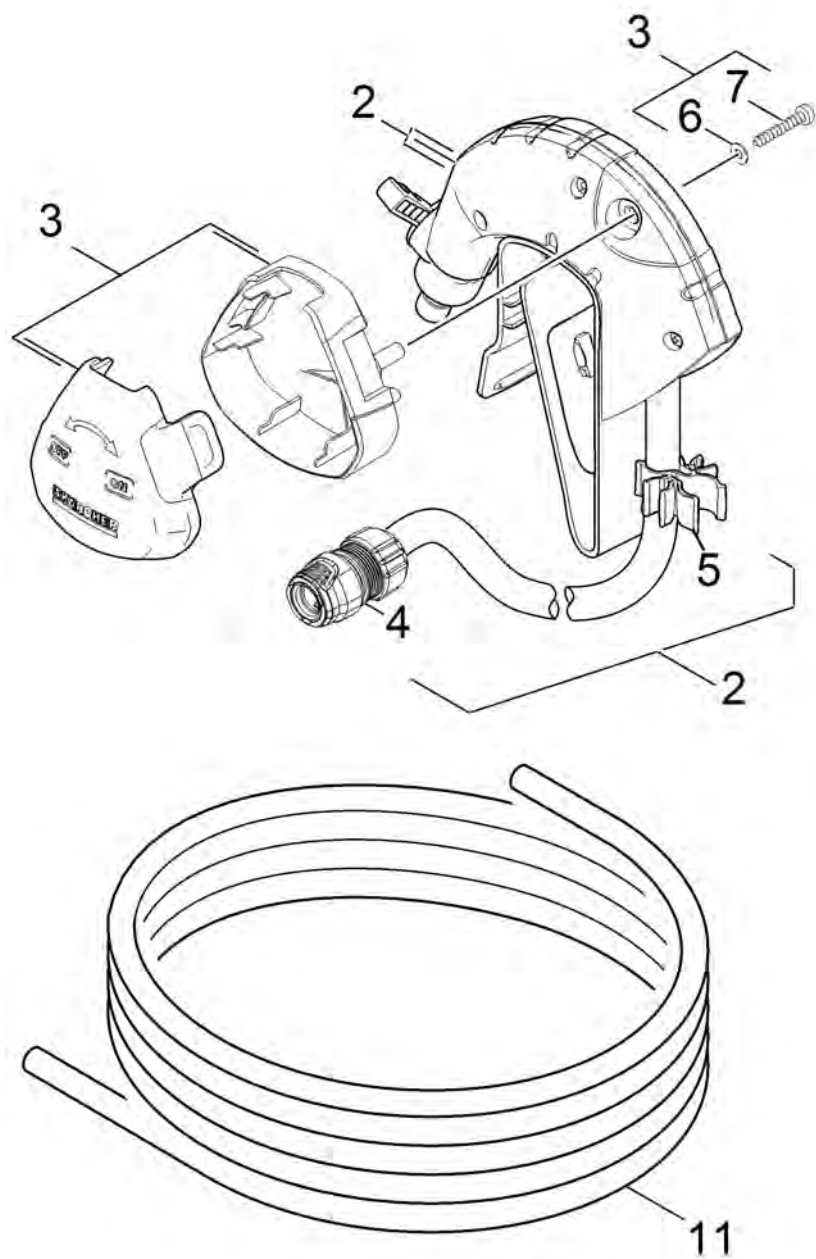

Список запасных частей

(1.645-465.0) BP 1 Barrel Set Компл. д/полива из бочки

Содержание

BP 1 Barrel Set Компл. д/полива из бочки (1.645-465.0)	3
Перечень запасных деталей BP 1 Barrel (5.970-879.0)	4
10 Детали	5
12 Пистолет-распылитель Plus (2.645-268.0)	7
13 Пистолет-распылитель (2.645-265.0)	9

BP 1 Barrel Set Компл. д/полива из бочки (1.645-465.0)

POS	Артикульный №	Описание	Количество
0	5.970-879.0	Перечень запасных деталей BP 1 Barrel	1

Перечень запасных деталей ВР 1 Barrel (5.970-879.0)

POS	Описание	Количество
10	Детали	1

10 Детали

POS	Артикульный №	Описание	Количество	Примечание
2	4.645-170.0	Фиксируемый бочечный насос	1	
3	4.645-175.0	Крепление	1	
4	2.645-191.0	Универсальный коннектор	1	
4	2.645-192.0	Универсальный коннектор с аквастопом	1	
4	2.645-193.0	Универсальный коннектор Plus	1	
4	2.645-201.0	Универсальный коннектор б/упак	1	
4	2.645-202.0	Универсальн. коннектор с аквастопом б/уп	1	
5	5.645-216.0	Зажим шланга	1	
6	7.312-293.0	Шайба 4-A2 ISO 7093-1	1	
7	7.303-035.0	Винт M4x30 -St-R2R (In6Rd)	1	
8	2.645-006.0	Адаптер для кранов G3/4 с переходн.G 1/2	1	
9	4.645-193.0	Крышка с фильтром д/замены SBP	1	
9	5.645-220.0	Крышка	1	ohne Filter
11	2.645-138.0	Шланг PrimoFlex 1/2"- 20m	1	1/2"-20m
11	6.645-413.0	Шланг PrimoFlex 1/2" -15m	1	1/2"-15m
12	2.645-268.0	Пистолет-распылитель Plus	1	
13	2.645-265.0	Пистолет-распылитель	1	

POS	Артикульный №	Описание	Количество
1	6.645-437.0	Уплотнительное кольцо 10,78x2,62	1
9	5.745-111.0	Регулировочный рычаг	1