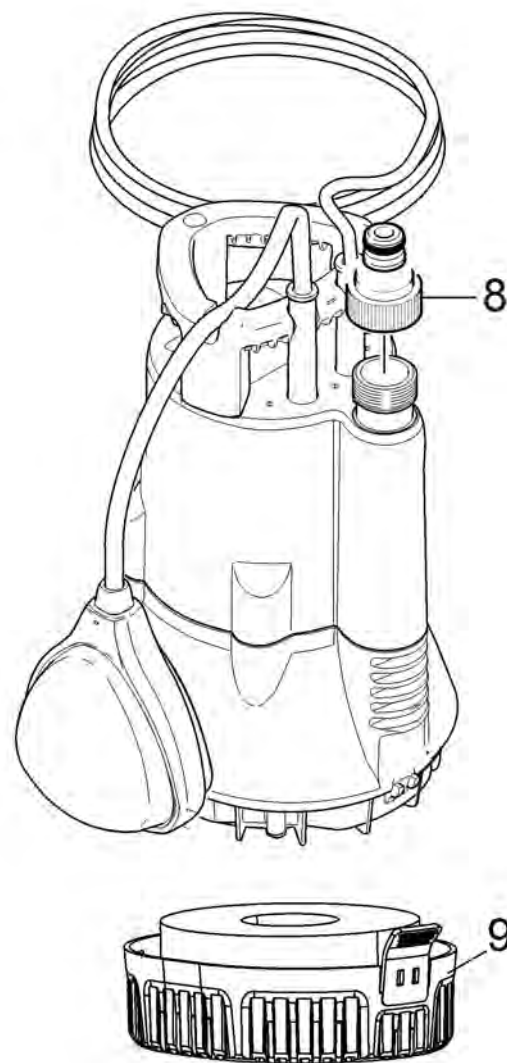

Список запасных частей

(1.645-465.0) BP 1 Barrel Set Компл. д/полива из бочки

Содержание

BP 1 Barrel Set Компл. д/полива из бочки (1.645-465.0)	3
Перечень запасных деталей BP 1 Barrel (5.970-879.0)	4
10 Детали	5
12 Пистолет-распылитель Plus (2.645-268.0)	7
13 Пистолет-распылитель (2.645-265.0)	9

BP 1 Barrel Set Компл. д/полива из бочки (1.645-465.0)

POS	Артикульный №	Описание	Количество
0	5.970-879.0	Перечень запасных деталей BP 1 Barrel	1

Перечень запасных деталей ВР 1 Barrel (5.970-879.0)

POS	Описание	Количество
10	Детали	1

10 Детали

POS	Артикульный №	Описание	Количество	Примечание
2	4.645-170.0	Фиксируемый бочечный насос	1	
3	4.645-175.0	Крепление	1	
4	2.645-191.0	Универсальный коннектор	1	
4	2.645-192.0	Универсальный коннектор с аквастопом	1	
4	2.645-193.0	Универсальный коннектор Plus	1	
4	2.645-201.0	Универсальный коннектор б/упак	1	
4	2.645-202.0	Универсальн. коннектор с аквастопом б/уп	1	
5	5.645-216.0	Зажим шланга	1	
6	7.312-293.0	Шайба 4-A2 ISO 7093-1	1	
7	7.303-035.0	Винт M4x30 -St-R2R (In6Rd)	1	
8	2.645-006.0	Адаптер для кранов G3/4 с переходн.G 1/2	1	
9	4.645-193.0	Крышка с фильтром д/замены SBP	1	
9	5.645-220.0	Крышка	1	ohne Filter
11	2.645-138.0	Шланг PrimoFlex 1/2"- 20m	1	1/2"-20m
11	6.645-413.0	Шланг PrimoFlex 1/2" -15m	1	1/2"-15m
12	2.645-268.0	Пистолет-распылитель Plus	1	
13	2.645-265.0	Пистолет-распылитель	1	

POS	Артикульный №	Описание	Количество
1	6.645-437.0	Уплотнительное кольцо 10,78x2,62	1
9	5.745-111.0	Регулировочный рычаг	1