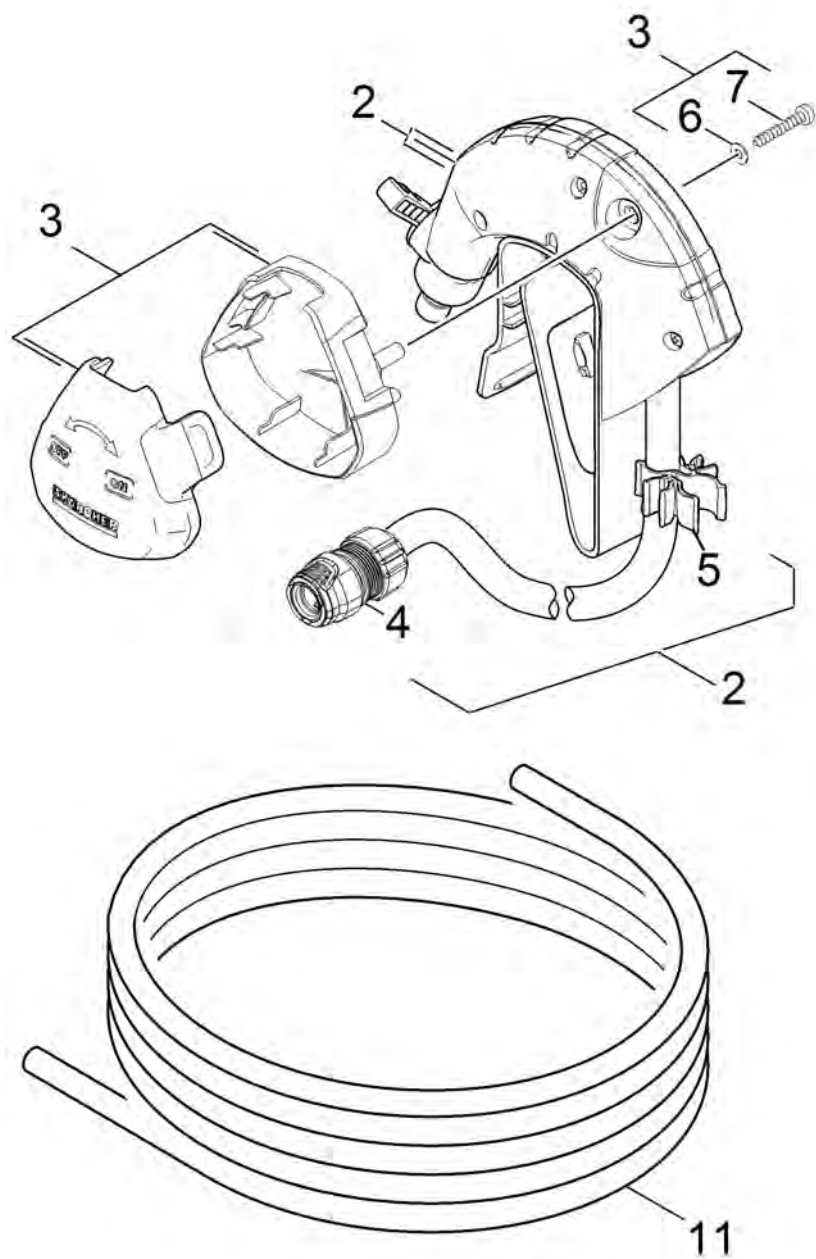

## **Список запасных частей**

(1.645-460.0) ВР 1 Barrel\*Насос для бочки

## Содержание

---

BP 1 Barrel*Насос для бочки (1.645-460.0)	3
Перечень запасных деталей BP 1 Barrel (5.970-879.0)	4
10 Детали	5
12 Пистолет-распылитель Plus (2.645-268.0)	7
13 Пистолет-распылитель (2.645-265.0)	9

BP 1 Barrel\*Насос для бочки (1.645-460.0)

---

POS	Артикульный №	Описание	Количество
0	5.970-879.0	Перечень запасных деталей BP 1 Barrel	1

Перечень запасных деталей ВР 1 Barrel (5.970-879.0)

---

POS	Описание	Количество
10	Детали	1

## 10 Детали

POS	Артикульный №	Описание	Количество	Примечание
2	4.645-170.0	Фиксируемый бочечный насос	1	
3	4.645-175.0	Крепление	1	
4	2.645-191.0	Универсальный коннектор	1	
4	2.645-192.0	Универсальный коннектор с аквастопом	1	
4	2.645-193.0	Универсальный коннектор Plus	1	
4	2.645-201.0	Универсальный коннектор б/упак	1	
4	2.645-202.0	Универсальн. коннектор с аквастопом б/уп	1	
5	5.645-216.0	Зажим шланга	1	
6	7.312-293.0	Шайба 4-A2 ISO 7093-1	1	
7	7.303-035.0	Винт M4x30 -St-R2R (In6Rd)	1	
8	2.645-006.0	Адаптер для кранов G3/4 с переходн.G 1/2	1	
9	4.645-193.0	Крышка с фильтром д/замены SBP	1	
9	5.645-220.0	Крышка	1	ohne Filter
11	2.645-138.0	Шланг PrimoFlex 1/2"- 20m	1	1/2"-20m
11	6.645-413.0	Шланг PrimoFlex 1/2" -15m	1	1/2"-15m
12	2.645-268.0	Пистолет-распылитель Plus	1	
13	2.645-265.0	Пистолет-распылитель	1	