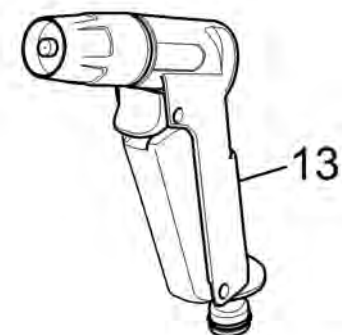

## **Список запасных частей**

(1.645-460.0) ВР 1 Barrel\*Насос для бочки

## Содержание

---

BP 1 Barrel*Насос для бочки (1.645-460.0)	3
Перечень запасных деталей BP 1 Barrel (5.970-879.0)	4
10 Детали	5
12 Пистолет-распылитель Plus (2.645-268.0)	7
13 Пистолет-распылитель (2.645-265.0)	9

BP 1 Barrel\*Насос для бочки (1.645-460.0)

---

POS	Артикульный №	Описание	Количество
0	5.970-879.0	Перечень запасных деталей BP 1 Barrel	1

Перечень запасных деталей ВР 1 Barrel (5.970-879.0)

---

POS	Описание	Количество
10	Детали	1

## 10 Детали

POS	Артикульный №	Описание	Количество	Примечание
2	4.645-170.0	Фиксируемый бочечный насос	1	
3	4.645-175.0	Крепление	1	
4	2.645-191.0	Универсальный коннектор	1	
4	2.645-192.0	Универсальный коннектор с аквастопом	1	
4	2.645-193.0	Универсальный коннектор Plus	1	
4	2.645-201.0	Универсальный коннектор б/упак	1	
4	2.645-202.0	Универсальн. коннектор с аквастопом б/уп	1	
5	5.645-216.0	Зажим шланга	1	
6	7.312-293.0	Шайба 4-A2 ISO 7093-1	1	
7	7.303-035.0	Винт M4x30 -St-R2R (In6Rd)	1	
8	2.645-006.0	Адаптер для кранов G3/4 с переходн.G 1/2	1	
9	4.645-193.0	Крышка с фильтром д/замены SBP	1	
9	5.645-220.0	Крышка	1	ohne Filter
11	2.645-138.0	Шланг PrimoFlex 1/2"- 20m	1	1/2"-20m
11	6.645-413.0	Шланг PrimoFlex 1/2" -15m	1	1/2"-15m
12	2.645-268.0	Пистолет-распылитель Plus	1	
13	2.645-265.0	Пистолет-распылитель	1	