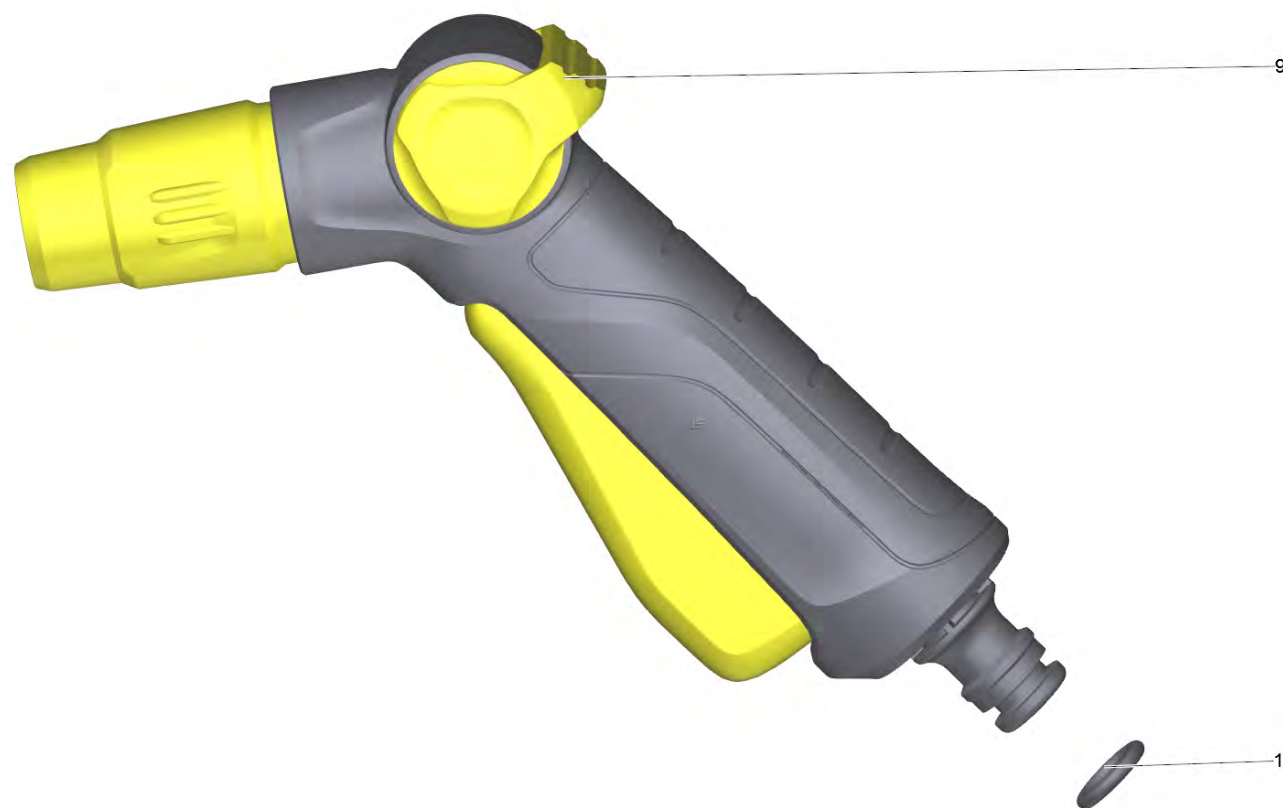

13 Пистолет-распылитель (2.645-265.0)

POS	Артикульный №	Описание	Количество
1	6.645-437.0	Уплотнительное кольцо 10,78x2,62	1
9	5.745-111.0	Регулировочный рычаг	1