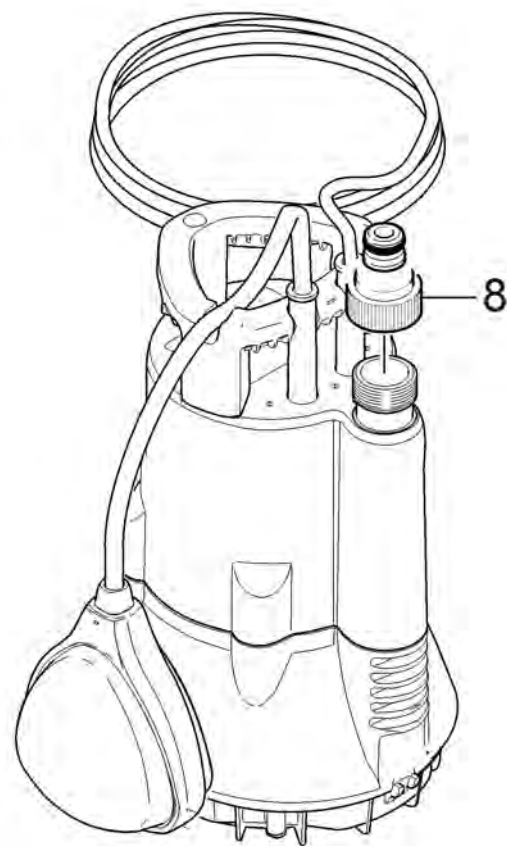

## **Список запасных частей**

(1.645-460.0) ВР 1 Barrel\*Насос для бочки

## Содержание

---

BP 1 Barrel*Насос для бочки (1.645-460.0)	3
Перечень запасных деталей BP 1 Barrel (5.970-879.0)	4
10 Детали	5
12 Пистолет-распылитель Plus (2.645-268.0)	7
13 Пистолет-распылитель (2.645-265.0)	9

BP 1 Barrel\*Насос для бочки (1.645-460.0)

---

POS	Артикульный №	Описание	Количество
0	5.970-879.0	Перечень запасных деталей BP 1 Barrel	1

Перечень запасных деталей ВР 1 Barrel (5.970-879.0)

---

POS	Описание	Количество
10	Детали	1

## 10 Детали

POS	Артикульный №	Описание	Количество	Примечание
2	4.645-170.0	Фиксируемый бочечный насос	1	
3	4.645-175.0	Крепление	1	
4	2.645-191.0	Универсальный коннектор	1	
4	2.645-192.0	Универсальный коннектор с аквастопом	1	
4	2.645-193.0	Универсальный коннектор Plus	1	
4	2.645-201.0	Универсальный коннектор б/упак	1	
4	2.645-202.0	Универсальн. коннектор с аквастопом б/уп	1	
5	5.645-216.0	Зажим шланга	1	
6	7.312-293.0	Шайба 4-A2 ISO 7093-1	1	
7	7.303-035.0	Винт M4x30 -St-R2R (In6Rd)	1	
8	2.645-006.0	Адаптер для кранов G3/4 с переходн.G 1/2	1	
9	4.645-193.0	Крышка с фильтром д/замены SBP	1	
9	5.645-220.0	Крышка	1	ohne Filter
11	2.645-138.0	Шланг PrimoFlex 1/2"- 20m	1	1/2"-20m
11	6.645-413.0	Шланг PrimoFlex 1/2" -15m	1	1/2"-15m
12	2.645-268.0	Пистолет-распылитель Plus	1	
13	2.645-265.0	Пистолет-распылитель	1	