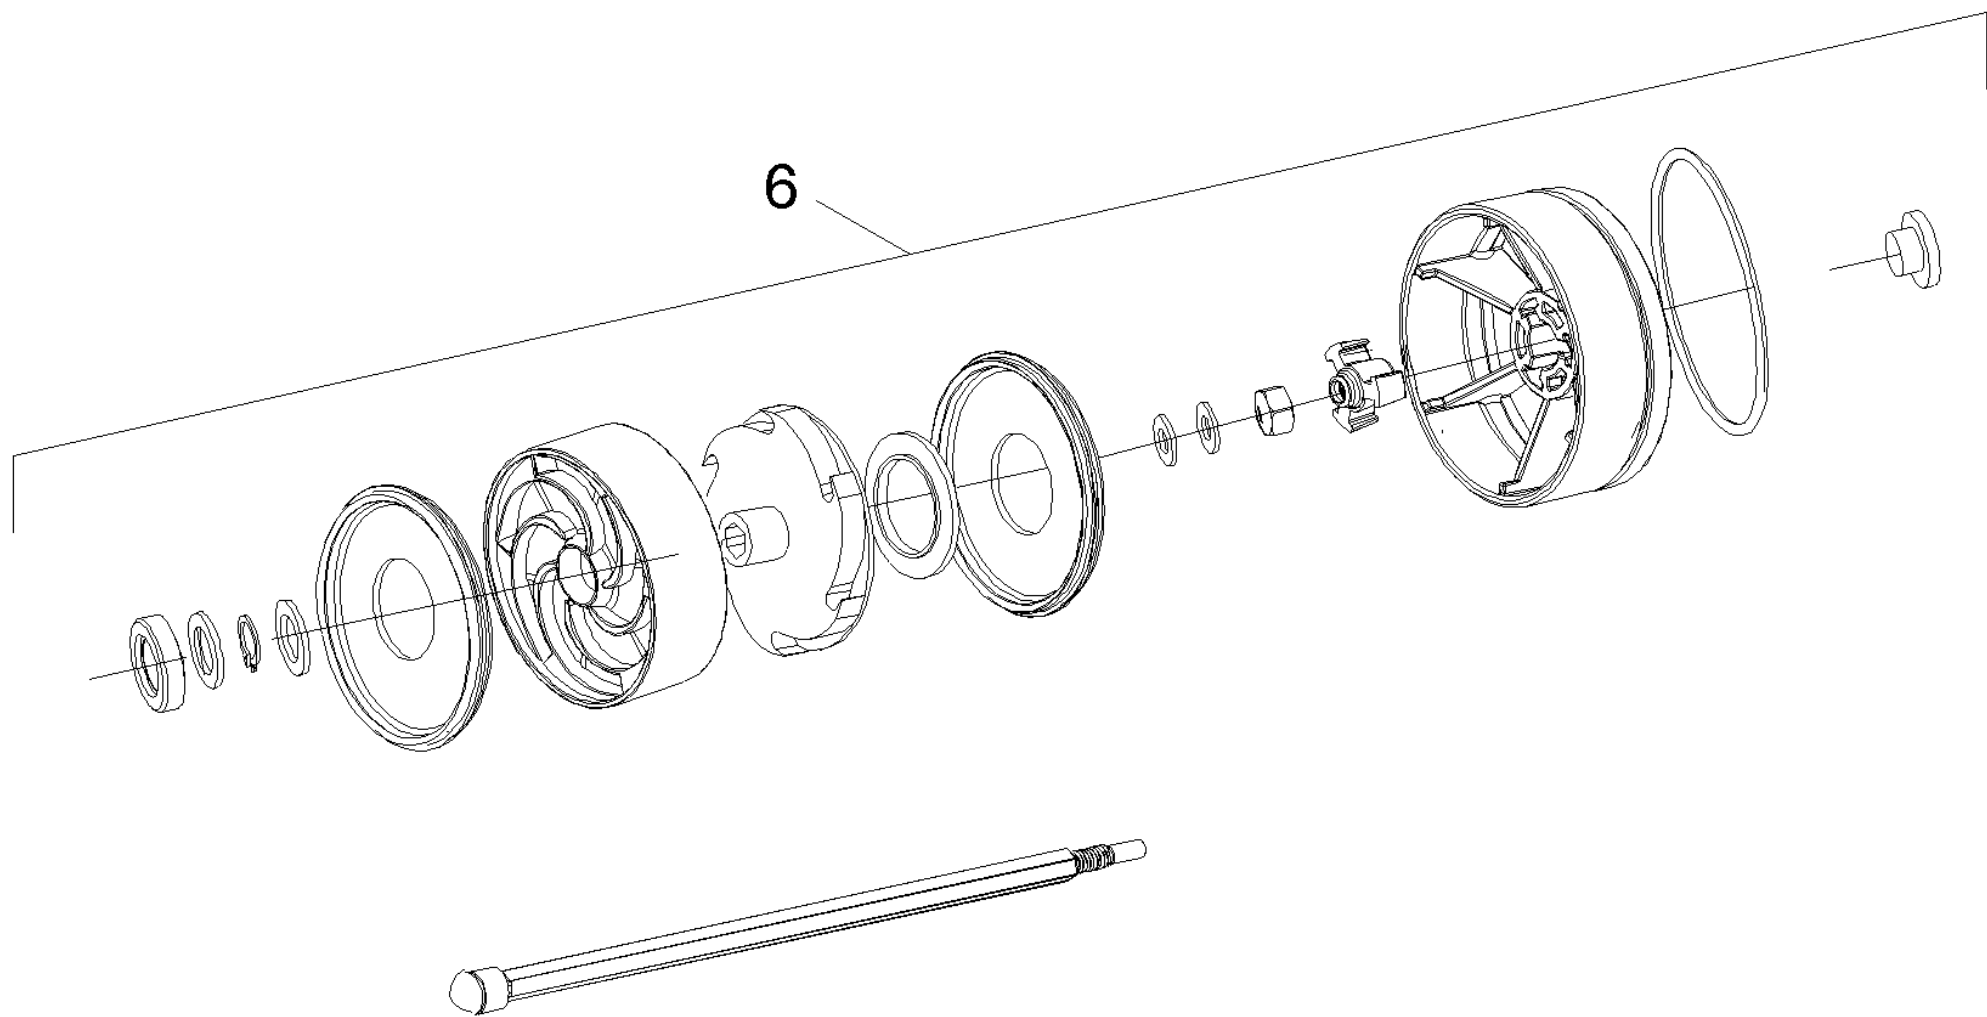

Список запасных частей

(1.645-422.0) BP6 Deep Well Насос

Содержание

BP6 Deep Well Насос (1.645-422.0)	3
Перечень запасных деталей BP 6 Deep Well *EU (5.973-034.0)	4
3 Адаптер для насосов, G1 (6.997-473.0)	8

BP6 Deep Well Насос (1.645-422.0)

POS	Артикульный №	Описание	Количество
0	5.973-034.0	Перечень запасных деталей BP 6 Deep Well *EU	1

Перечень запасных деталей BP 6 Deep Well *EU (5.973-034.0)

POS	Артикульный №	Описание	Количество
2	6.997-354.0	Соединительный элемент для насосов	1
3	6.997-473.0	Адаптер для насосов, G1	1
4	4.645-276.0	Конденсатор для замены 16EF	1
5	6.645-696.0	Основание для замены BP 4/6 Deep Well	1
6	6.645-698.0	Комплект д/замены BP 6 Deep Well	1
7	7.777-999.0	Пополнение запасов прекращенный	1
8	6.645-781.0	Распределительный щит	1
9	6.645-702.0	Фильтровальная корзина для замены BP 4/6	1
10	6.645-703.0	Выключатель для замены BP 4/6 Deep Well	1
11	6.645-704.0	Предохранитель для замены BP 4/6 Deep We	1
12	6.645-705.0	Веревка для замены BP 4/6 Deep Well	1
13	7.306-112.0	Винт с цилиндрической головкой M8x50-A2-	1
14	6.645-311.0	Обратный клапан	1

3 Адаптер для насосов, G1 (6.997-473.0)

POS	Артикульный №	Описание	Количество
2	6.645-648.0	Кольцо кругл сечения 30x2,55	2