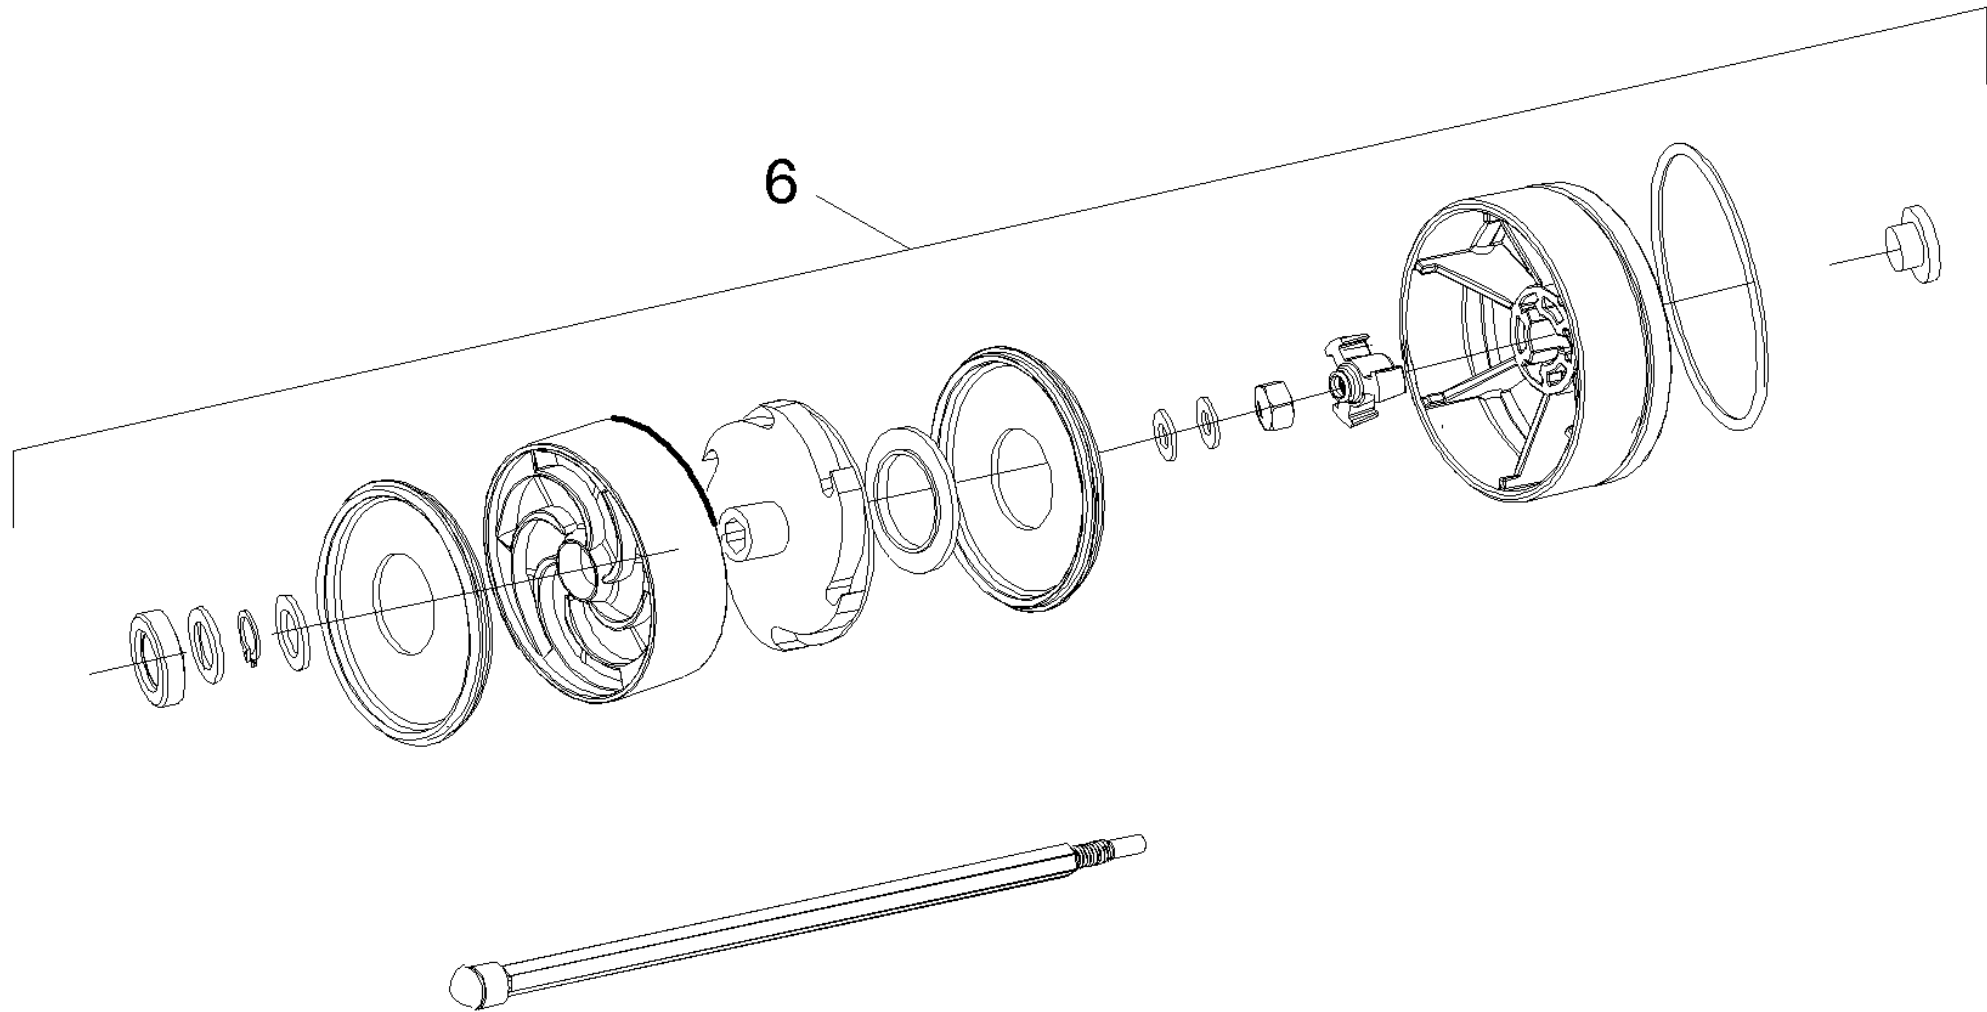

Список запасных частей

(1.645-422.0) BP6 Deep Well Насос

Содержание

BP6 Deep Well Насос (1.645-422.0)	3
Перечень запасных деталей BP 6 Deep Well *EU (5.973-034.0)	4
3 Адаптер для насосов, G1 (6.997-473.0)	8

BP6 Deep Well Насос (1.645-422.0)

POS	Артикульный №	Описание	Количество
0	5.973-034.0	Перечень запасных деталей BP 6 Deep Well *EU	1

Перечень запасных деталей BP 6 Deep Well *EU (5.973-034.0)

POS	Артикульный №	Описание	Количество
2	6.997-354.0	Соединительный элемент для насосов	1
3	6.997-473.0	Адаптер для насосов, G1	1
4	4.645-276.0	Конденсатор для замены 16EF	1
5	6.645-696.0	Основание для замены BP 4/6 Deep Well	1
6	6.645-698.0	Комплект д/замены BP 6 Deep Well	1
7	7.777-999.0	Пополнение запасов прекращенный	1
8	6.645-781.0	Распределительный щит	1
9	6.645-702.0	Фильтровальная корзина для замены BP 4/6	1
10	6.645-703.0	Выключатель для замены BP 4/6 Deep Well	1
11	6.645-704.0	Предохранитель для замены BP 4/6 Deep We	1
12	6.645-705.0	Веревка для замены BP 4/6 Deep Well	1
13	7.306-112.0	Винт с цилиндрической головкой M8x50-A2-	1
14	6.645-311.0	Обратный клапан	1

3 Адаптер для насосов, G1 (6.997-473.0)

POS	Артикульный №	Описание	Количество
2	6.645-648.0	Кольцо кругл сечения 30x2,55	2