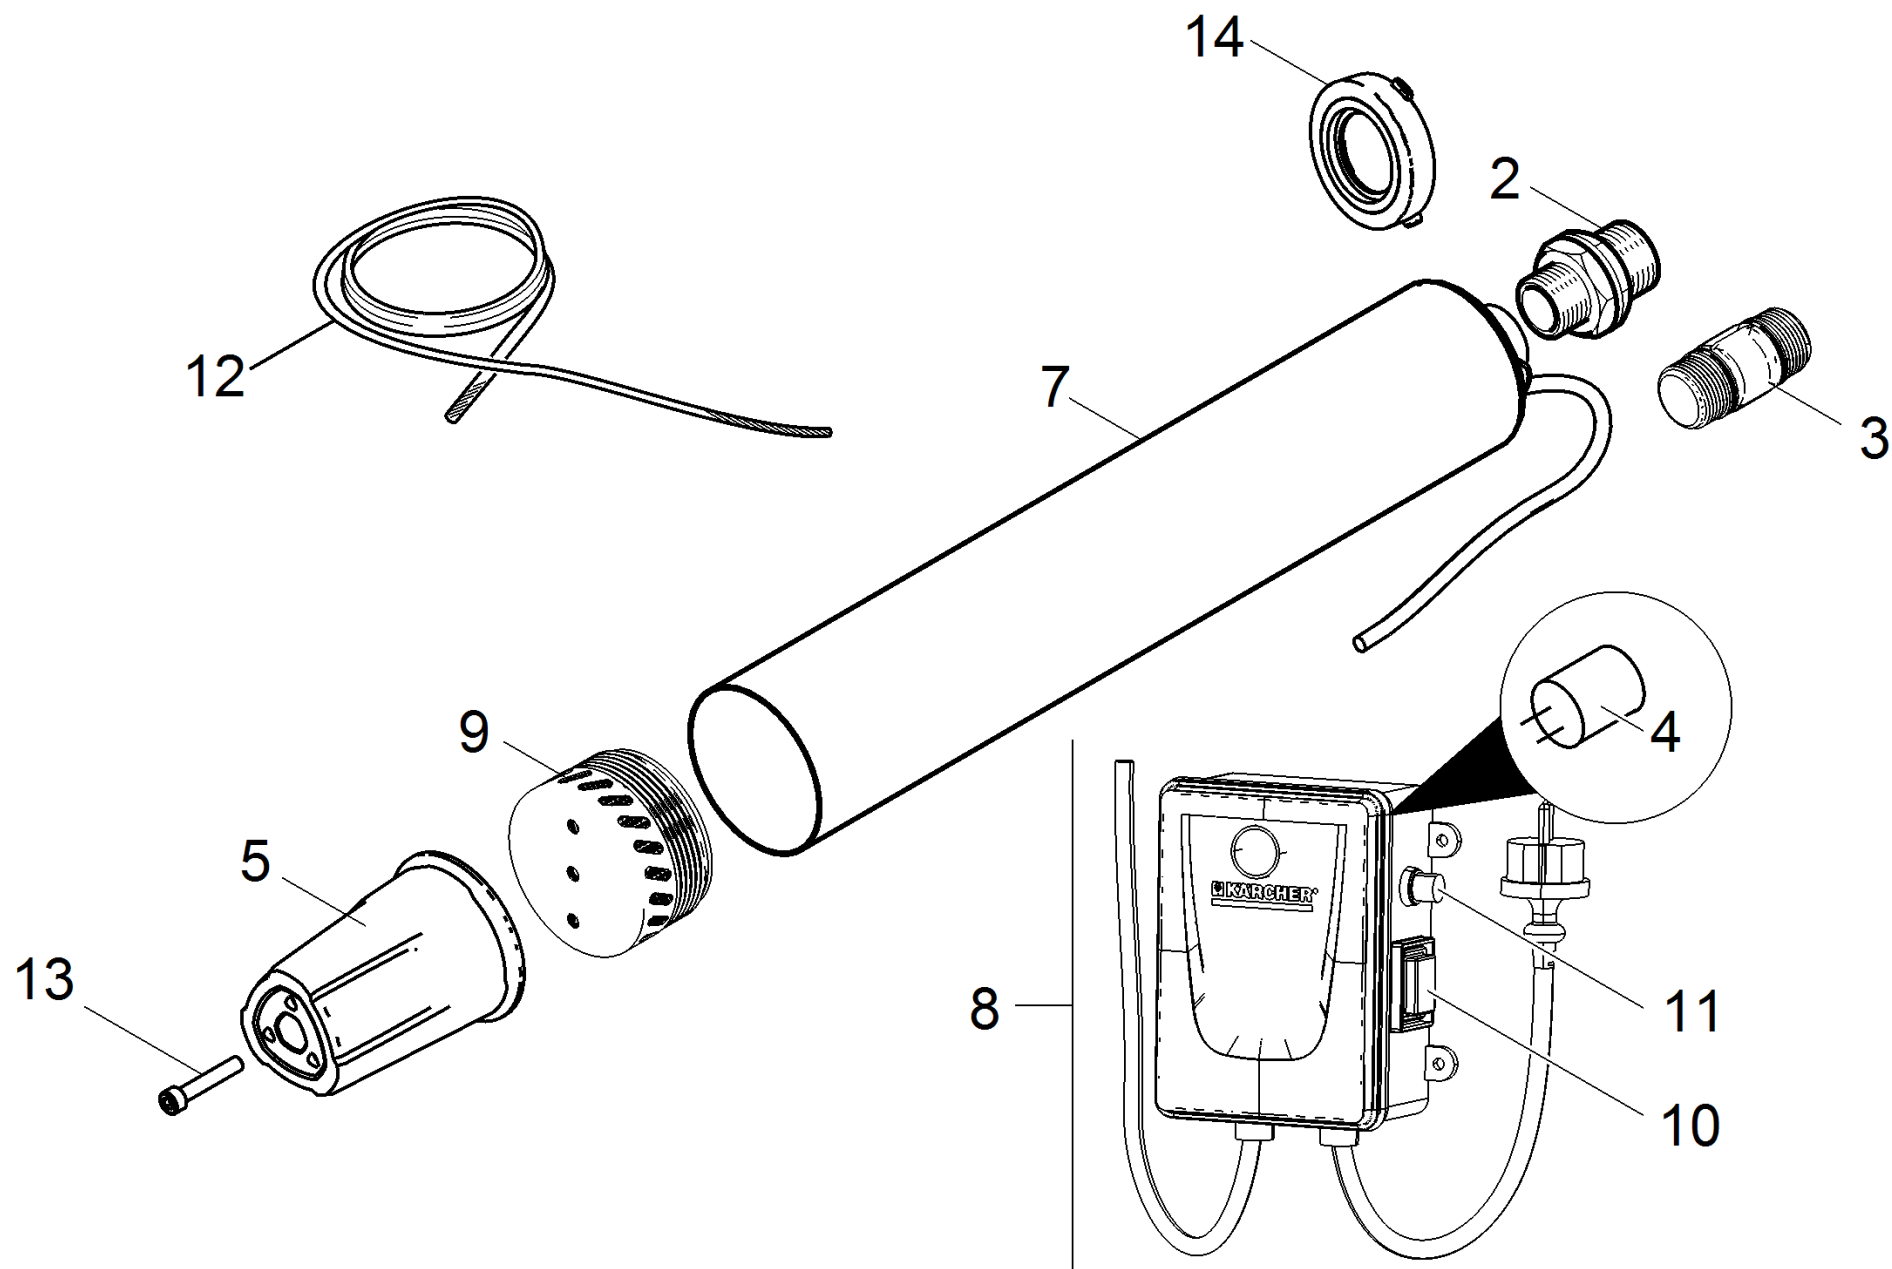

Список запасных частей

(1.645-422.0) BP6 Deep Well Насос

Содержание

BP6 Deep Well Насос (1.645-422.0)	3
Перечень запасных деталей BP 6 Deep Well *EU (5.973-034.0)	4
3 Адаптер для насосов, G1 (6.997-473.0)	8

BP6 Deep Well Насос (1.645-422.0)

POS	Артикульный №	Описание	Количество
0	5.973-034.0	Перечень запасных деталей BP 6 Deep Well *EU	1

Перечень запасных деталей BP 6 Deep Well *EU (5.973-034.0)

POS	Артикульный №	Описание	Количество
2	6.997-354.0	Соединительный элемент для насосов	1
3	6.997-473.0	Адаптер для насосов, G1	1
4	4.645-276.0	Конденсатор для замены 16EF	1
5	6.645-696.0	Основание для замены BP 4/6 Deep Well	1
6	6.645-698.0	Комплект д/замены BP 6 Deep Well	1
7	7.777-999.0	Пополнение запасов прекращенный	1
8	6.645-781.0	Распределительный щит	1
9	6.645-702.0	Фильтровальная корзина для замены BP 4/6	1
10	6.645-703.0	Выключатель для замены BP 4/6 Deep Well	1
11	6.645-704.0	Предохранитель для замены BP 4/6 Deep We	1
12	6.645-705.0	Веревка для замены BP 4/6 Deep Well	1
13	7.306-112.0	Винт с цилиндрической головкой M8x50-A2-	1
14	6.645-311.0	Обратный клапан	1

3 Адаптер для насосов, G1 (6.997-473.0)

POS	Артикульный №	Описание	Количество
2	6.645-648.0	Кольцо кругл сечения 30x2,55	2