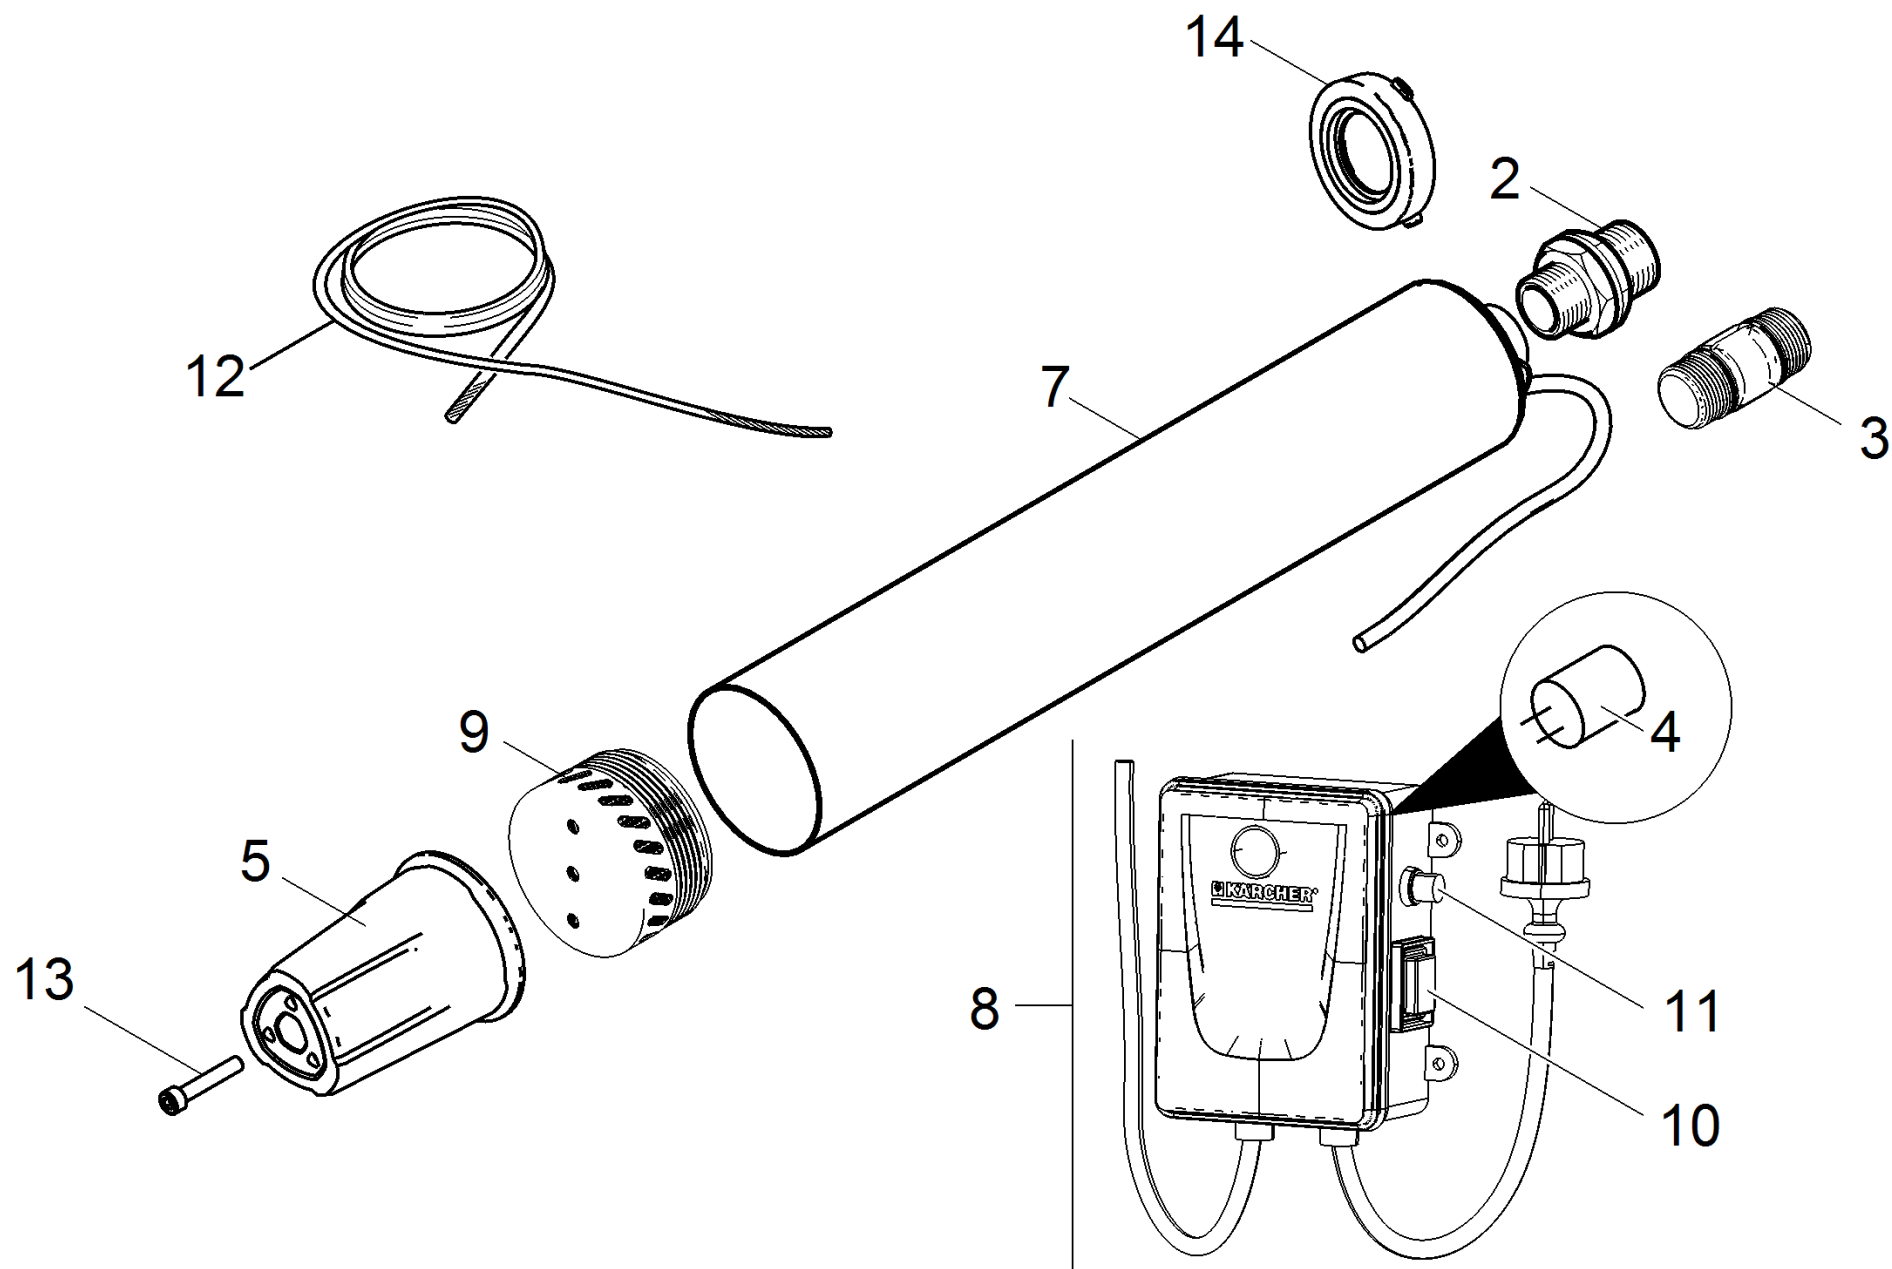

Список запасных частей

(1.645-421.0) BP4 Deep Well Насос

Содержание

BP4 Deep Well Насос (1.645-421.0)	3
Перечень запасных деталей BP 4 Deep Well *EU (5.973-046.0)	4
3 Адаптер для насосов, G1 (6.997-473.0)	8

BP4 Deep Well Насос (1.645-421.0)

POS	Артикульный №	Описание	Количество
0	5.973-046.0	Перечень запасных деталей BP 4 Deep Well *EU	1

Перечень запасных деталей BP 4 Deep Well *EU (5.973-046.0)

POS	Артикульный №	Описание	Количество
2	6.997-354.0	Соединительный элемент для насосов	1
3	6.997-473.0	Адаптер для насосов, G1	1
4	4.645-276.0	Конденсатор для замены 16EF	1
5	6.645-696.0	Основание для замены BP 4/6 Deep Well	1
6	6.645-697.0	Гидравлика д/замены BP 4 Deep Well	1
7	7.777-999.0	Пополнение запасов прекращенный	1
8	6.645-701.0	Распределительный щит д/замены	1
9	6.645-702.0	Фильтровальная корзина для замены BP 4/6	1
10	6.645-703.0	Выключатель для замены BP 4/6 Deep Well	1
11	6.645-704.0	Предохранитель для замены BP 4/6 Deep We	1
12	6.645-705.0	Веревка для замены BP 4/6 Deep Well	1
13	7.306-112.0	Винт с цилиндрической головкой M8x50-A2-	1
14	6.645-311.0	Обратный клапан	1

3 Адаптер для насосов, G1 (6.997-473.0)

POS	Артикульный №	Описание	Количество
2	6.645-648.0	Кольцо кругл сечения 30x2,55	2