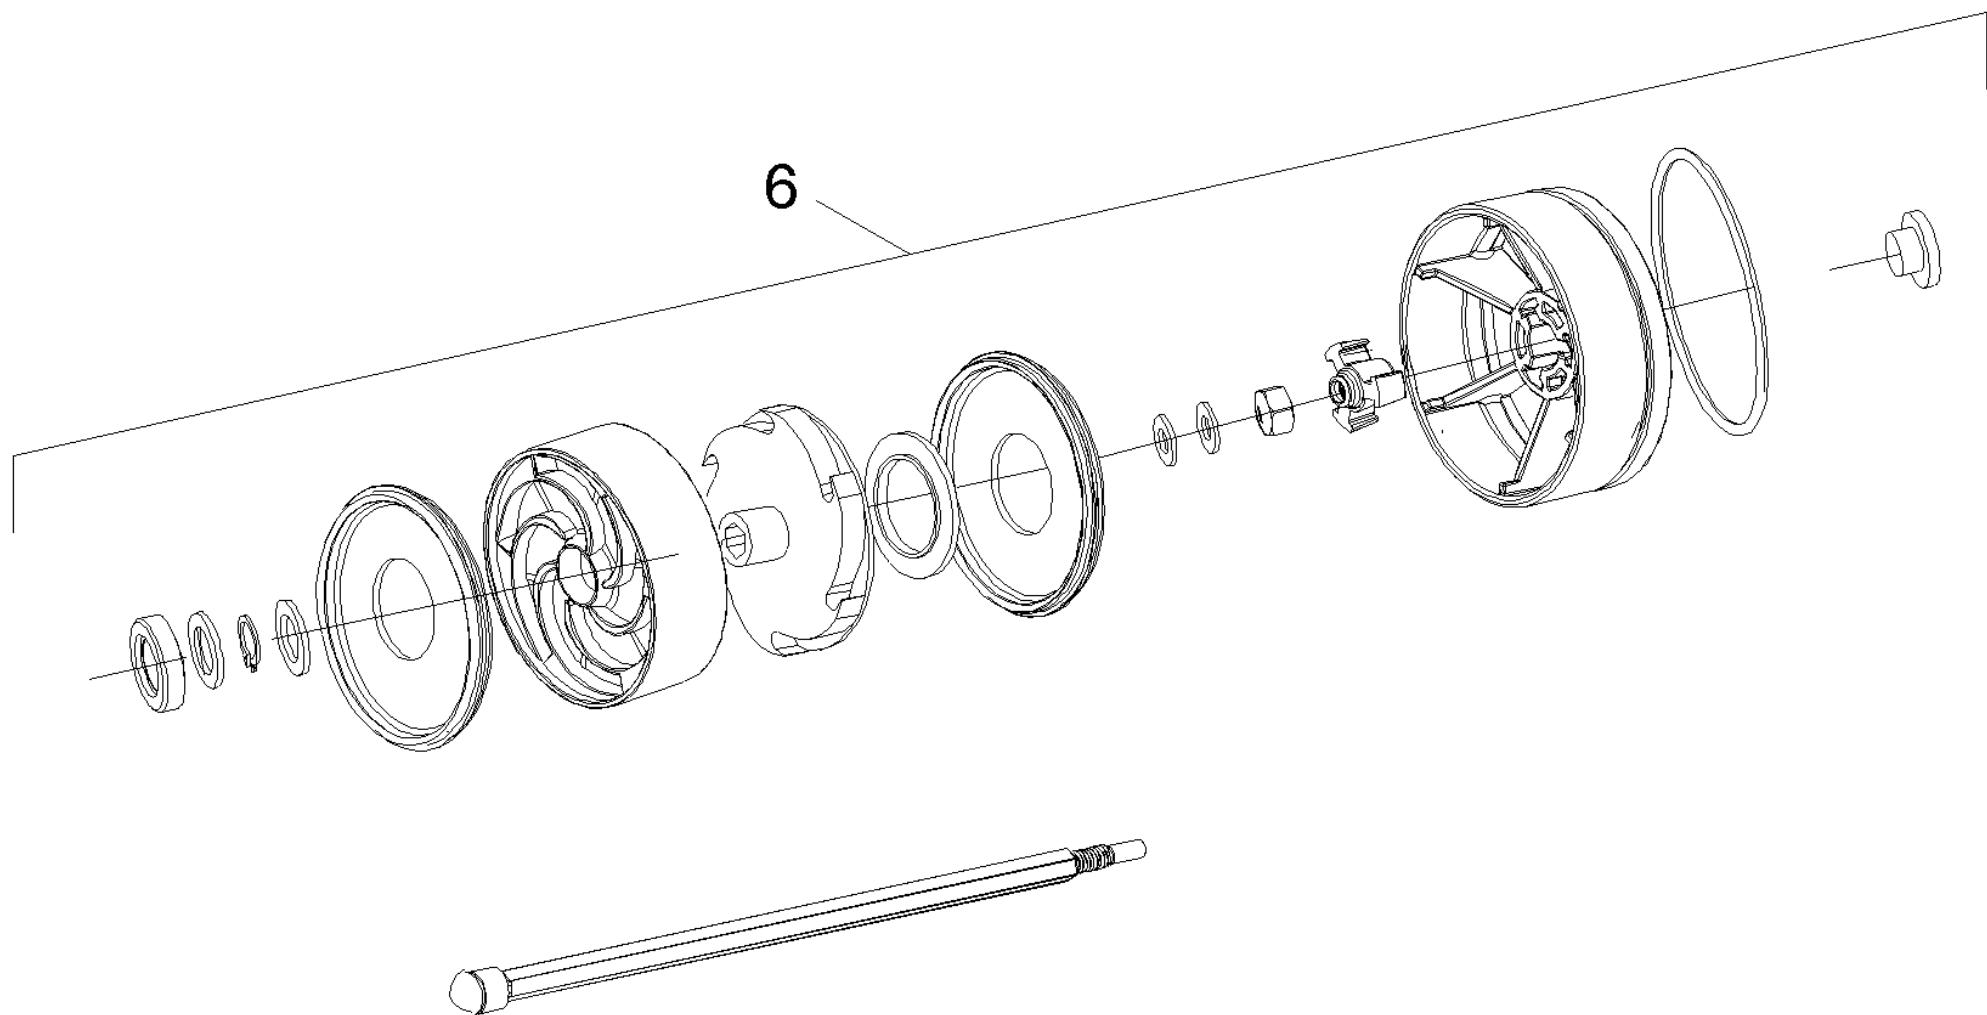

Список запасных частей

(1.645-421.0) BP4 Deep Well Насос

Содержание

BP4 Deep Well Насос (1.645-421.0)	3
Перечень запасных деталей BP 4 Deep Well *EU (5.973-046.0)	4
3 Адаптер для насосов, G1 (6.997-473.0)	8

BP4 Deep Well Насос (1.645-421.0)

POS	Артикульный №	Описание	Количество
0	5.973-046.0	Перечень запасных деталей BP 4 Deep Well *EU	1

Перечень запасных деталей BP 4 Deep Well *EU (5.973-046.0)

POS	Артикульный №	Описание	Количество
2	6.997-354.0	Соединительный элемент для насосов	1
3	6.997-473.0	Адаптер для насосов, G1	1
4	4.645-276.0	Конденсатор для замены 16EF	1
5	6.645-696.0	Основание для замены BP 4/6 Deep Well	1
6	6.645-697.0	Гидравлика д/замены BP 4 Deep Well	1
7	7.777-999.0	Пополнение запасов прекращенный	1
8	6.645-701.0	Распределительный щит д/замены	1
9	6.645-702.0	Фильтровальная корзина для замены BP 4/6	1
10	6.645-703.0	Выключатель для замены BP 4/6 Deep Well	1
11	6.645-704.0	Предохранитель для замены BP 4/6 Deep We	1
12	6.645-705.0	Веревка для замены BP 4/6 Deep Well	1
13	7.306-112.0	Винт с цилиндрической головкой M8x50-A2-	1
14	6.645-311.0	Обратный клапан	1

3 Адаптер для насосов, G1 (6.997-473.0)

POS	Артикульный №	Описание	Количество
2	6.645-648.0	Кольцо кругл сечения 30x2,55	2