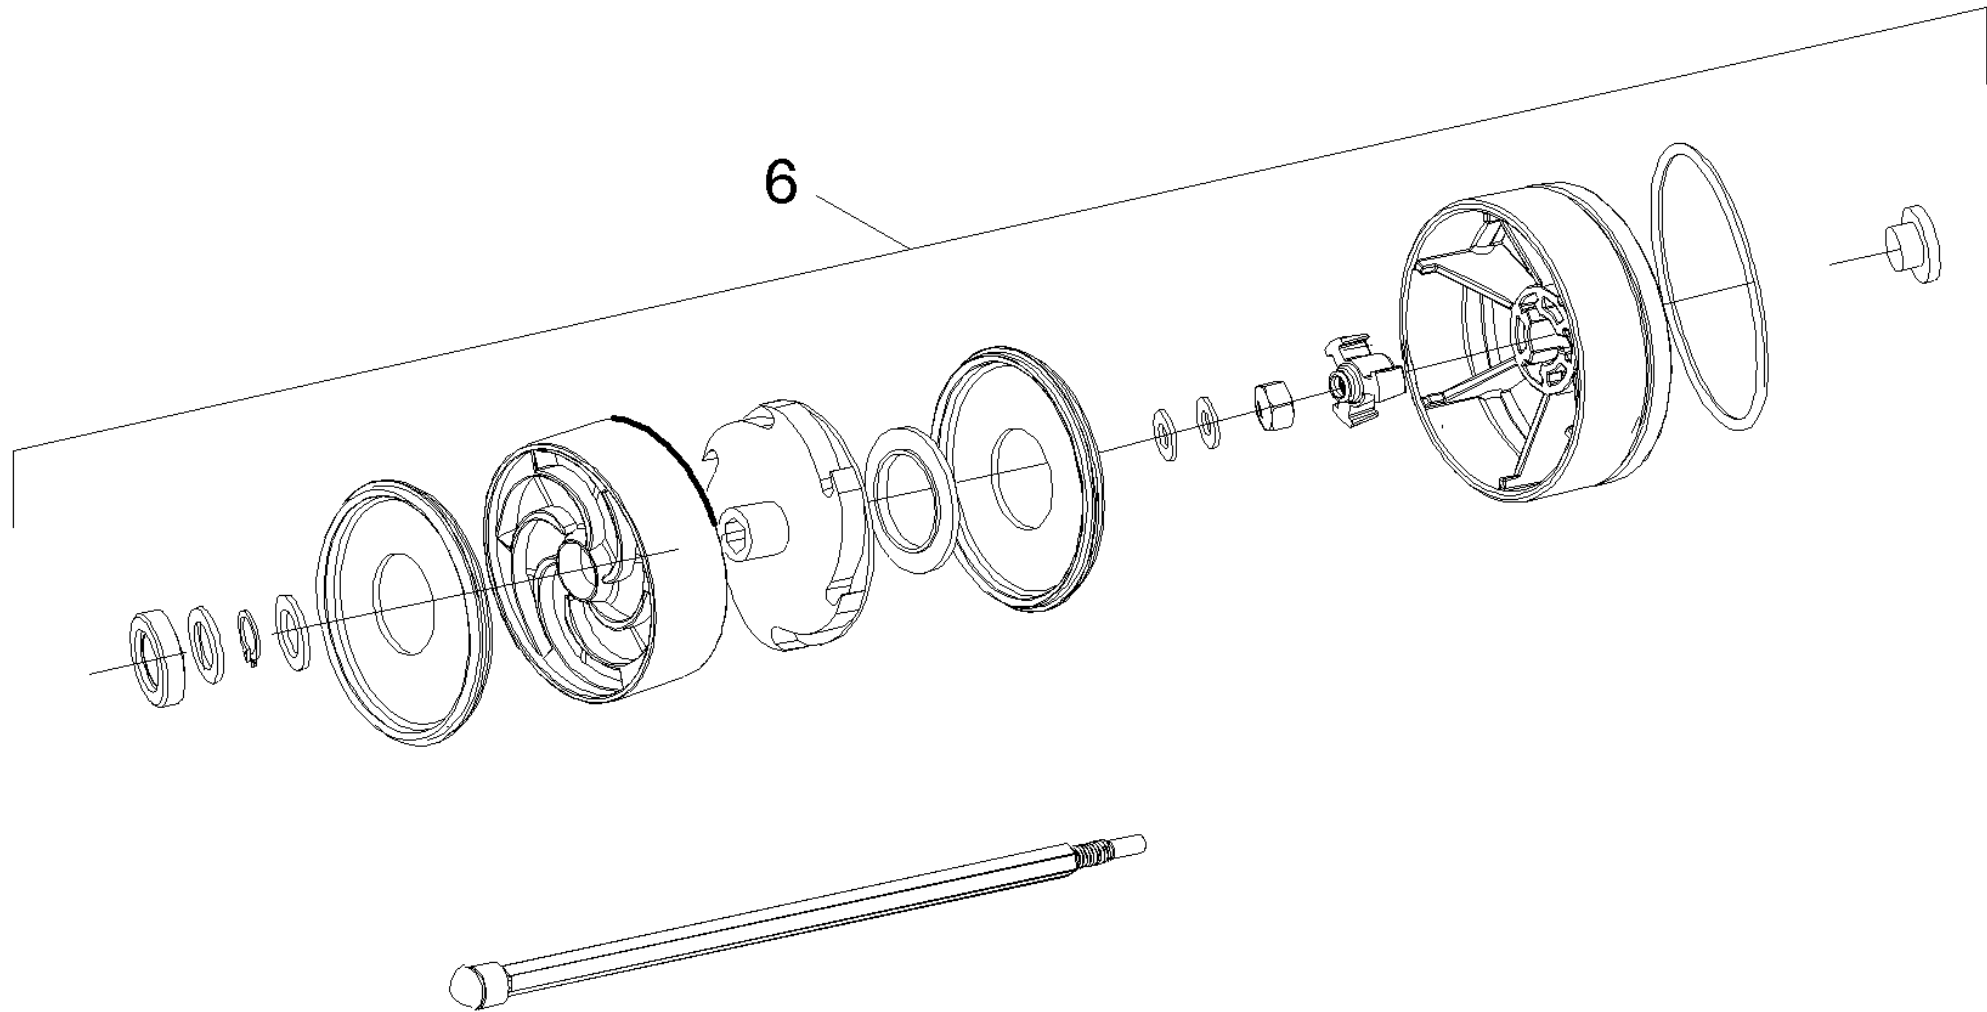

Список запасных частей

(1.645-421.0) BP4 Deep Well Насос

Содержание

BP4 Deep Well Насос (1.645-421.0)	3
Перечень запасных деталей BP 4 Deep Well *EU (5.973-046.0)	4
3 Адаптер для насосов, G1 (6.997-473.0)	8

BP4 Deep Well Насос (1.645-421.0)

POS	Артикульный №	Описание	Количество
0	5.973-046.0	Перечень запасных деталей BP 4 Deep Well *EU	1

Перечень запасных деталей BP 4 Deep Well *EU (5.973-046.0)

POS	Артикульный №	Описание	Количество
2	6.997-354.0	Соединительный элемент для насосов	1
3	6.997-473.0	Адаптер для насосов, G1	1
4	4.645-276.0	Конденсатор для замены 16EF	1
5	6.645-696.0	Основание для замены BP 4/6 Deep Well	1
6	6.645-697.0	Гидравлика д/замены BP 4 Deep Well	1
7	7.777-999.0	Пополнение запасов прекращенный	1
8	6.645-701.0	Распределительный щит д/замены	1
9	6.645-702.0	Фильтровальная корзина для замены BP 4/6	1
10	6.645-703.0	Выключатель для замены BP 4/6 Deep Well	1
11	6.645-704.0	Предохранитель для замены BP 4/6 Deep We	1
12	6.645-705.0	Веревка для замены BP 4/6 Deep Well	1
13	7.306-112.0	Винт с цилиндрической головкой M8x50-A2-	1
14	6.645-311.0	Обратный клапан	1

3 Адаптер для насосов, G1 (6.997-473.0)

POS	Артикульный №	Описание	Количество
2	6.645-648.0	Кольцо кругл сечения 30x2,55	2