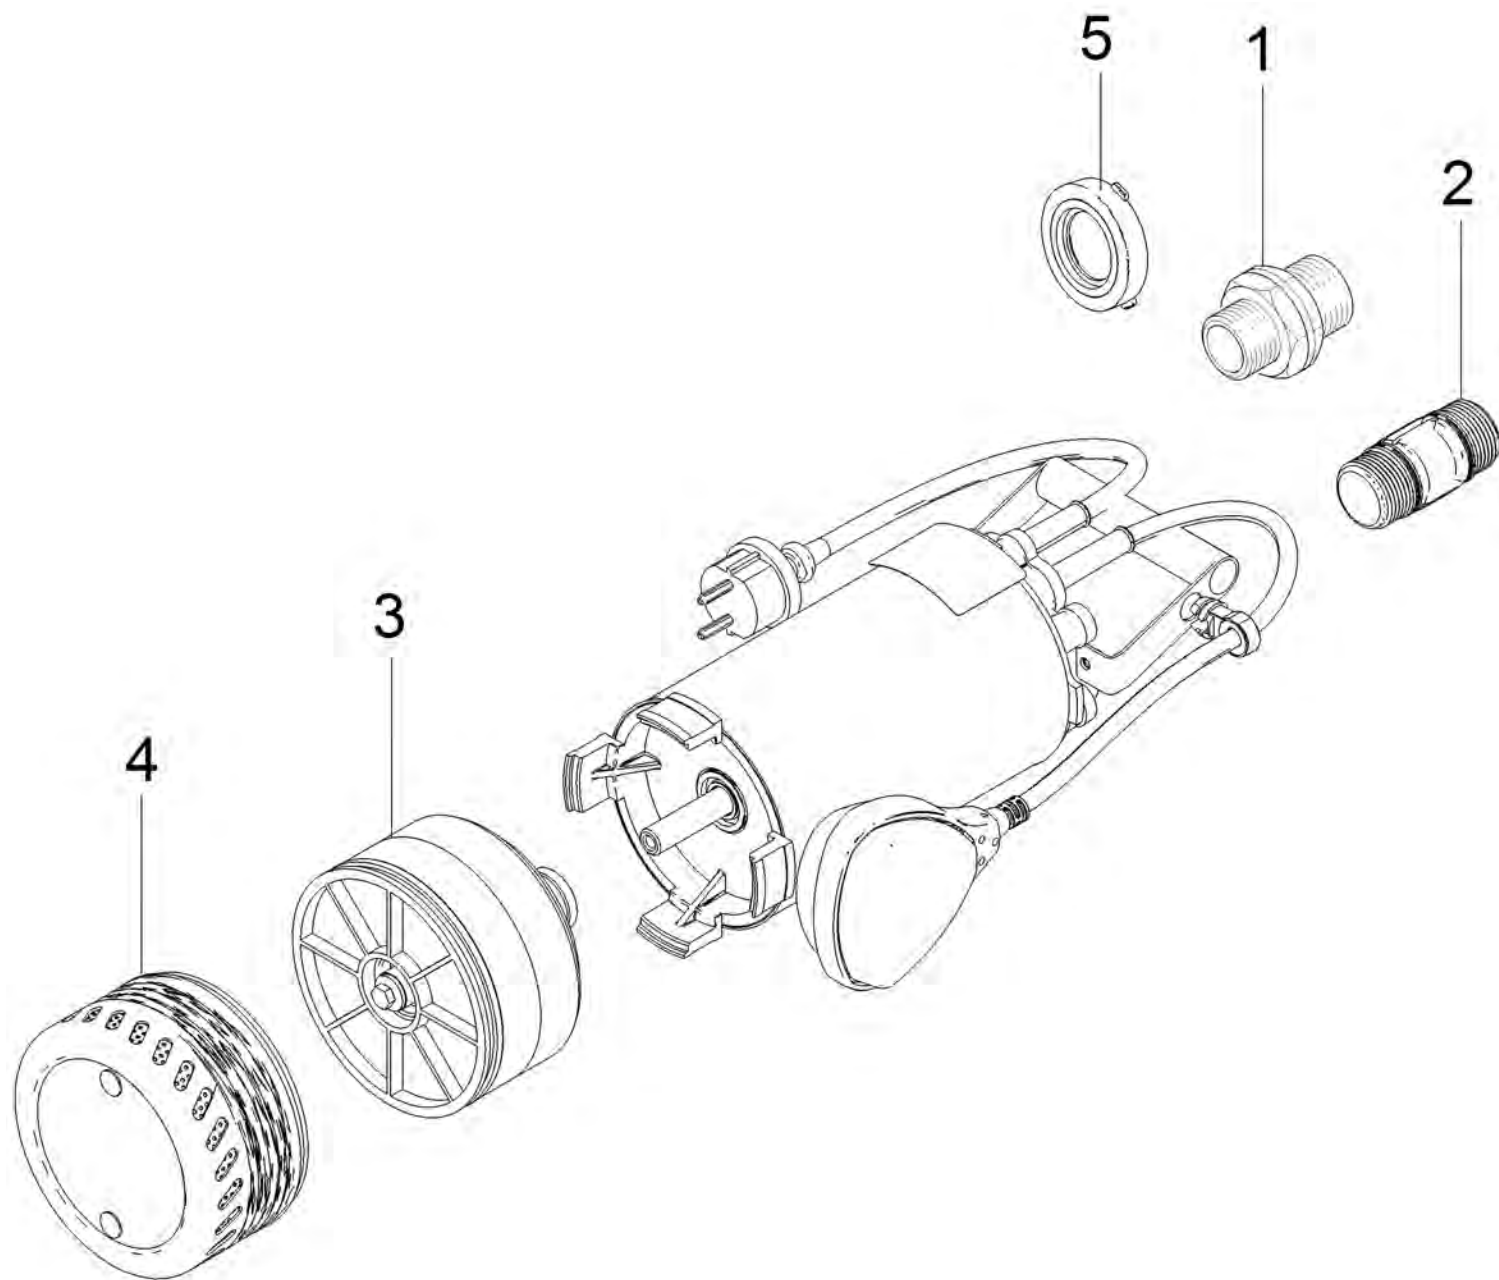

Список запасных частей

(1.645-420.0) BP 2 Cistern Hascoc

Содержание

BP 2 Cistern Насос (1.645-420.0)	3
Перечень запасных деталей BP 2 Cistern *EU (5.973-033.0)	4
2 Адаптер для насосов, G1 (6.997-473.0)	6

BP 2 Cistern Насос (1.645-420.0)

POS	Артикульный №	Описание	Количество
0	5.973-033.0	Перечень запасных деталей BP 2 Cistern *EU	1

Перечень запасных деталей BP 2 Cistern *EU (5.973-033.0)

POS	Артикульный №	Описание	Количество
1	6.997-354.0	Соединительный элемент для насосов	1
2	6.997-473.0	Адаптер для насосов, G1	1
3	6.645-694.0	Гидравлическая система д/замены	1
4	6.645-695.0	Фильтрующий элемент BP 2 Cistern	1
5	6.645-311.0	Обратный клапан	1

2 Адаптер для насосов, G1 (6.997-473.0)

POS	Артикульный №	Описание	Количество
2	6.645-648.0	Кольцо кругл сечения 30x2,55	2