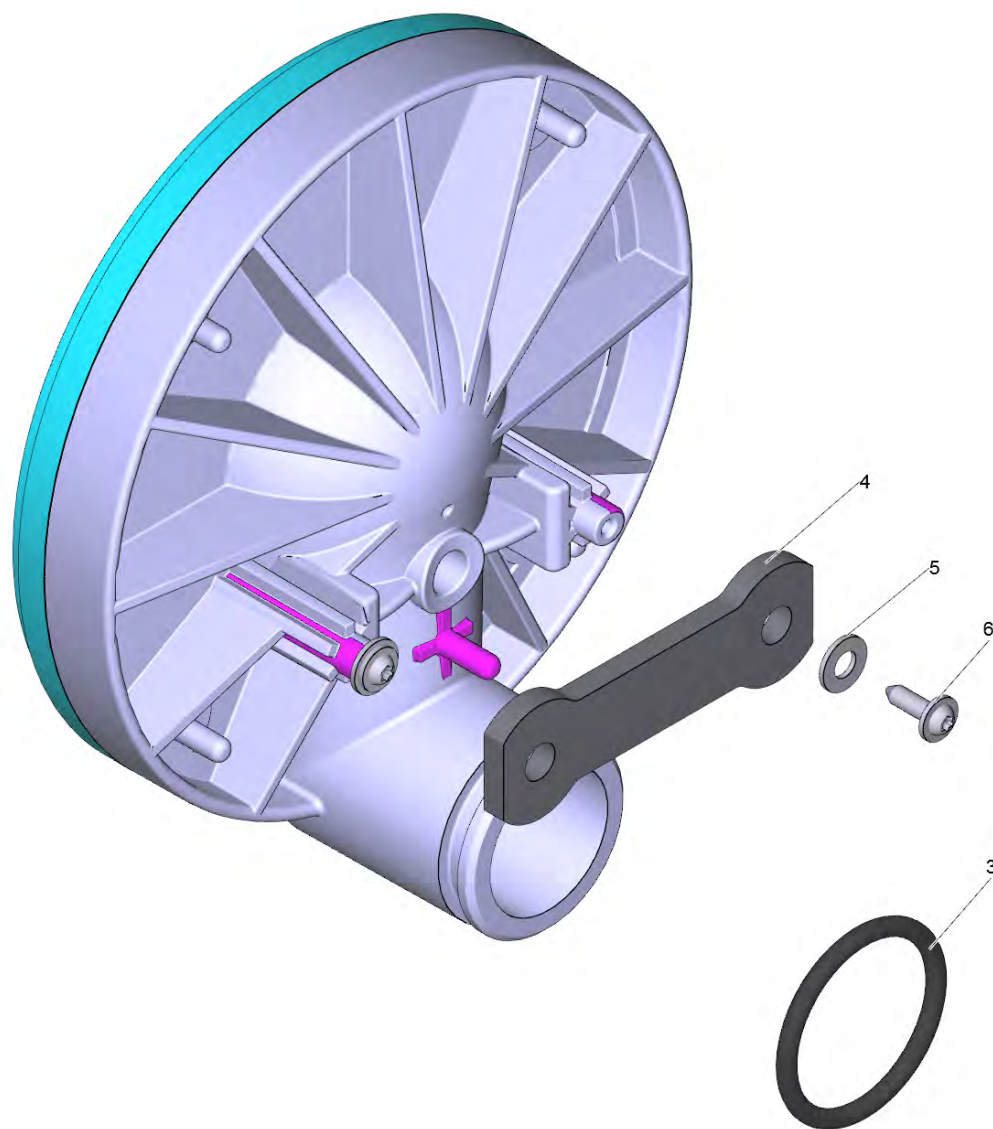

1 Компоненты привода ВР 7 Н&G

POS	Артикульный №	Описание	Количество
2	6.645-625.0	Вентилятор	1
3	7.343-015.0	Стопорное кольцо 15x1-FST-RF DIN 471	1
4	5.645-830.0	Воздухопровод ВР TOP	1
6	5.645-831.0	Гидравлическая задняя панель HGP TOP	1
7	6.645-733.0	Уплотнительное кольцо 160x4	2
9	5.645-269.0	Шайба 12,2 x 23 x 1,5	2
10	7.343-003.0	Стопорное кольцо 12x1-Rf-St DIN 471	1
11	5.645-800.0	Головка насоса	1
12	4.645-519.0	Направляющее колесо ВР TOP	5
13	4.645-518.0	Бегунковое колесо ВР TOP	5
14	5.645-860.0	Уплотнение ходового колеса	5
15	5.645-437.0	Гайка с зажимом	1
998	4.645-584.0	Набор торцев уплотнений на замену Top	1
999	4.645-583.0	Мото д/замены ВР 7 Н&G Eco	1

12 Направляющее колесо ВР TOP (4.645-519.0)

POS	Артикульный №	Описание	Количество
1	5.645-862.0	Направляющие колеса ВР TOP	1

2 Головка насоса комплектный Тор

POS	Артикульный №	Описание	Количество
1	5.645-985.0	Головка насоса	1
2	6.645-346.0	Резина вентиляции	1
3	6.343-139.0	Стопорная шайба	1
4	4.645-498.0	Всасывающая пластина в сборе	1
5	6.645-322.0	Резиновый буфер	3
6	4.645-620.0	Клапан в компл.	1
7	5.645-840.0	Крышка фильтра	1
8	6.645-738.0	Уплотнительное кольцо 63x3,15	1
11	4.645-616.0	Уравнительный клапан	1
12	7.303-116.0	Винт 4x12-A2-70 (IN6RD)	1
13	6.645-665.0	Зубчатый диск 4	1
14	5.645-978.0	Резиновая трубка	1