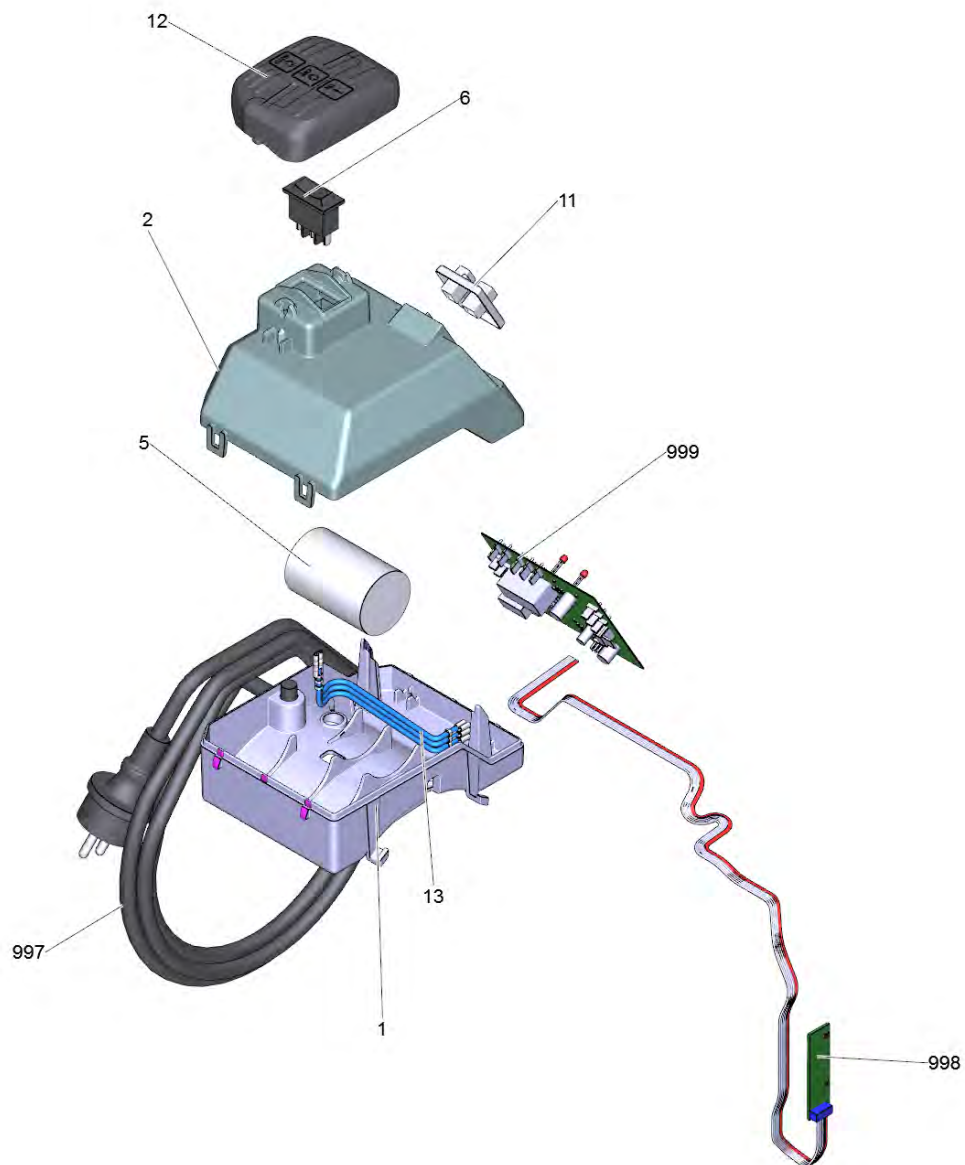

6 Клапан в компл. (4.645-620.0)

POS	Артикульный №	Описание	Количество
6	6.645-632.0	Кольцо круглого сечения 36x5	1
7	5.645-818.0	Фильтр предварительной очистки	1
8	6.645-633.0	Пружина Ø1,9xØ57,1x65	1