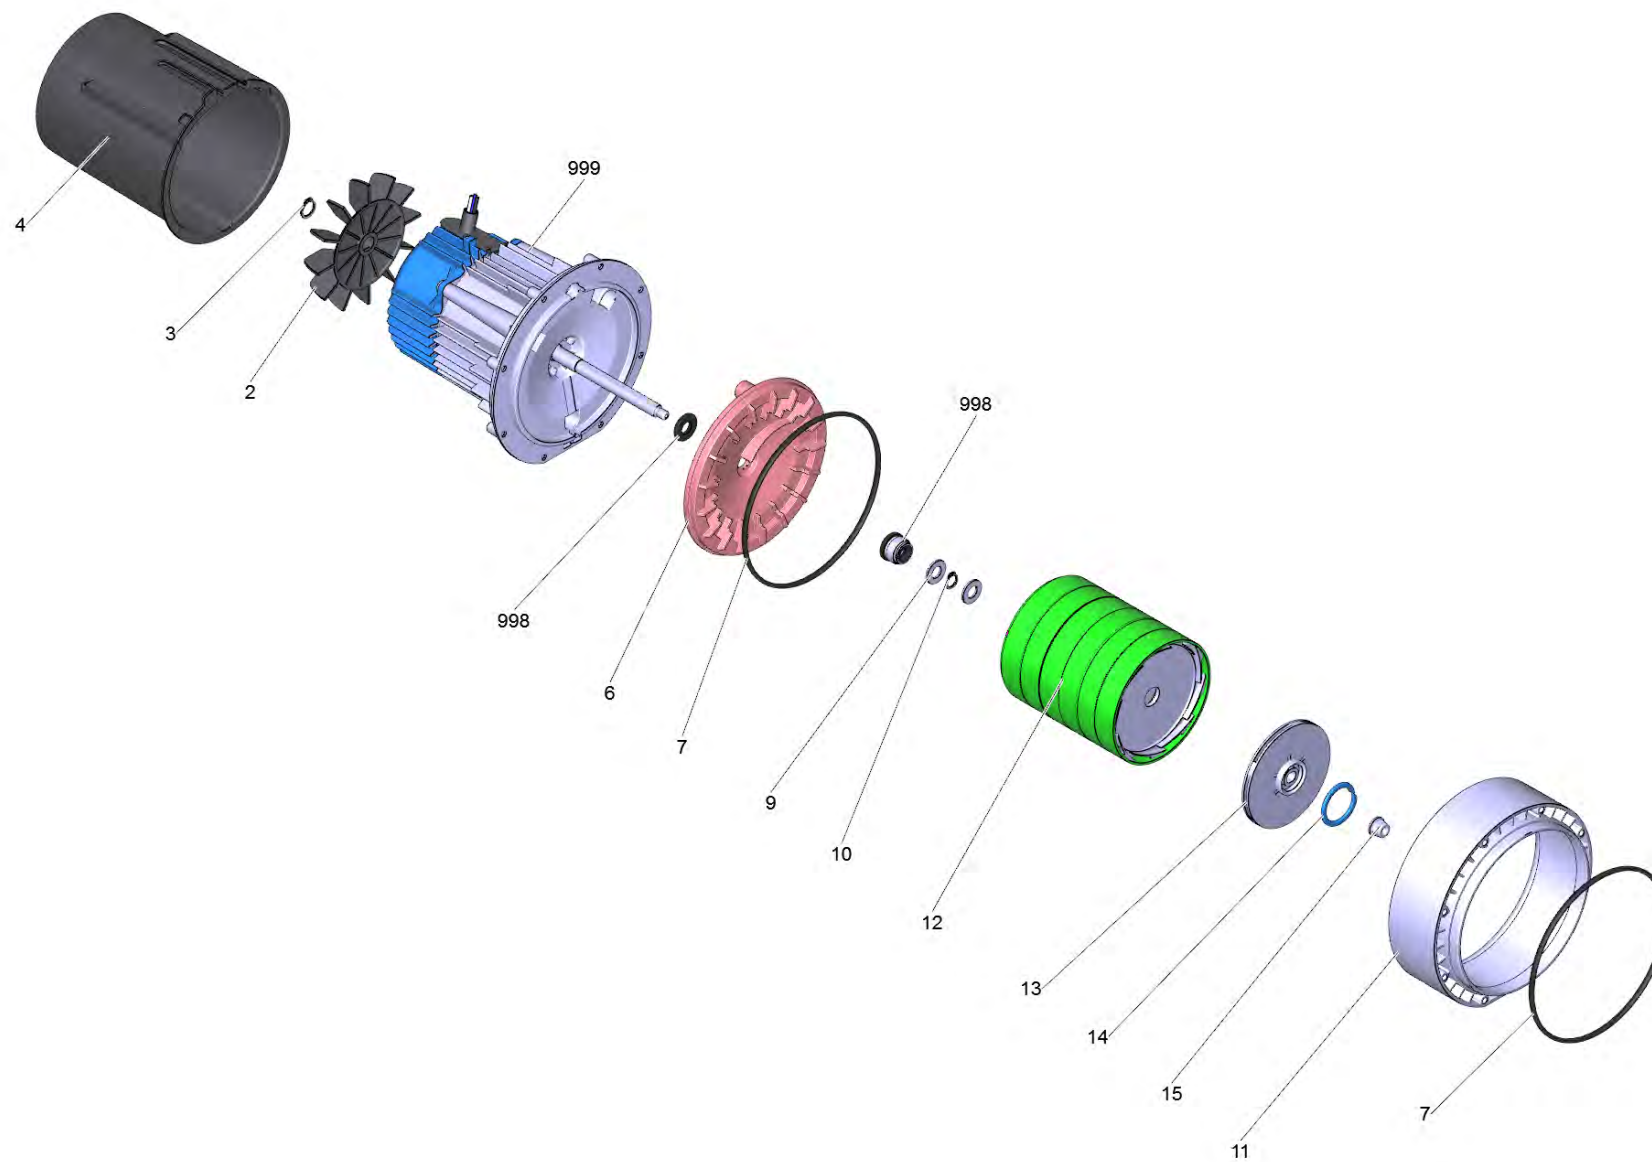

Список запасных частей

(1.645-373.0) BP 7 Home & Garden *EU

Содержание

BP 7 Home & Garden *EU (1.645-373.0)	3
1 Компоненты привода BP 7 H&G	5
12 Направляющее колесо BP TOP (4.645-519.0)	7
2 Головка насоса комплектный Top	9
4 Всасывающая пластина в сборе (4.645-498.0)	11
6 Клапан в компл. (4.645-620.0)	13
3 Электронные компоненты BP 5 H&G	15
4 Корпус комплектный BP 7 H&G	17
999 Комплект корпуса для замены BPMiddle/Top (4.645-576.0)	19
999 Корпус для замены Средний/Верхний (4.645-622.0)	21
5 Адаптер для насосов, G1 (6.997-473.0)	23
6 2-канальный адаптер для насосов, G1 (6.997-474.0)	25

1 Компоненты привода ВР 7 Н&G

POS	Артикульный №	Описание	Количество
2	6.645-625.0	Вентилятор	1
3	7.343-015.0	Стопорное кольцо 15x1-FST-RF DIN 471	1
4	5.645-830.0	Воздухопровод ВР TOP	1
6	5.645-831.0	Гидравлическая задняя панель HGP TOP	1
7	6.645-733.0	Уплотнительное кольцо 160x4	2
9	5.645-269.0	Шайба 12,2 x 23 x 1,5	2
10	7.343-003.0	Стопорное кольцо 12x1-Rf-St DIN 471	1
11	5.645-800.0	Головка насоса	1
12	4.645-519.0	Направляющее колесо ВР TOP	5
13	4.645-518.0	Бегунковое колесо ВР TOP	5
14	5.645-860.0	Уплотнение ходового колеса	5
15	5.645-437.0	Гайка с зажимом	1
998	4.645-584.0	Набор торцев уплотнений на замену Top	1
999	4.645-583.0	Мото д/замены ВР 7 Н&G Eco	1

12 Направляющее колесо ВР TOP (4.645-519.0)

POS	Артикульный №	Описание	Количество
1	5.645-862.0	Направляющие колеса ВР TOP	1

2 Головка насоса комплектный Тор

POS	Артикульный №	Описание	Количество
1	5.645-985.0	Головка насоса	1
2	6.645-346.0	Резина вентиляции	1
3	6.343-139.0	Стопорная шайба	1
4	4.645-498.0	Всасывающая пластина в сборе	1
5	6.645-322.0	Резиновый буфер	3
6	4.645-620.0	Клапан в компл.	1
7	5.645-840.0	Крышка фильтра	1
8	6.645-738.0	Уплотнительное кольцо 63x3,15	1
11	4.645-616.0	Уравнительный клапан	1
12	7.303-116.0	Винт 4x12-A2-70 (IN6RD)	1
13	6.645-665.0	Зубчатый диск 4	1
14	5.645-978.0	Резиновая трубка	1