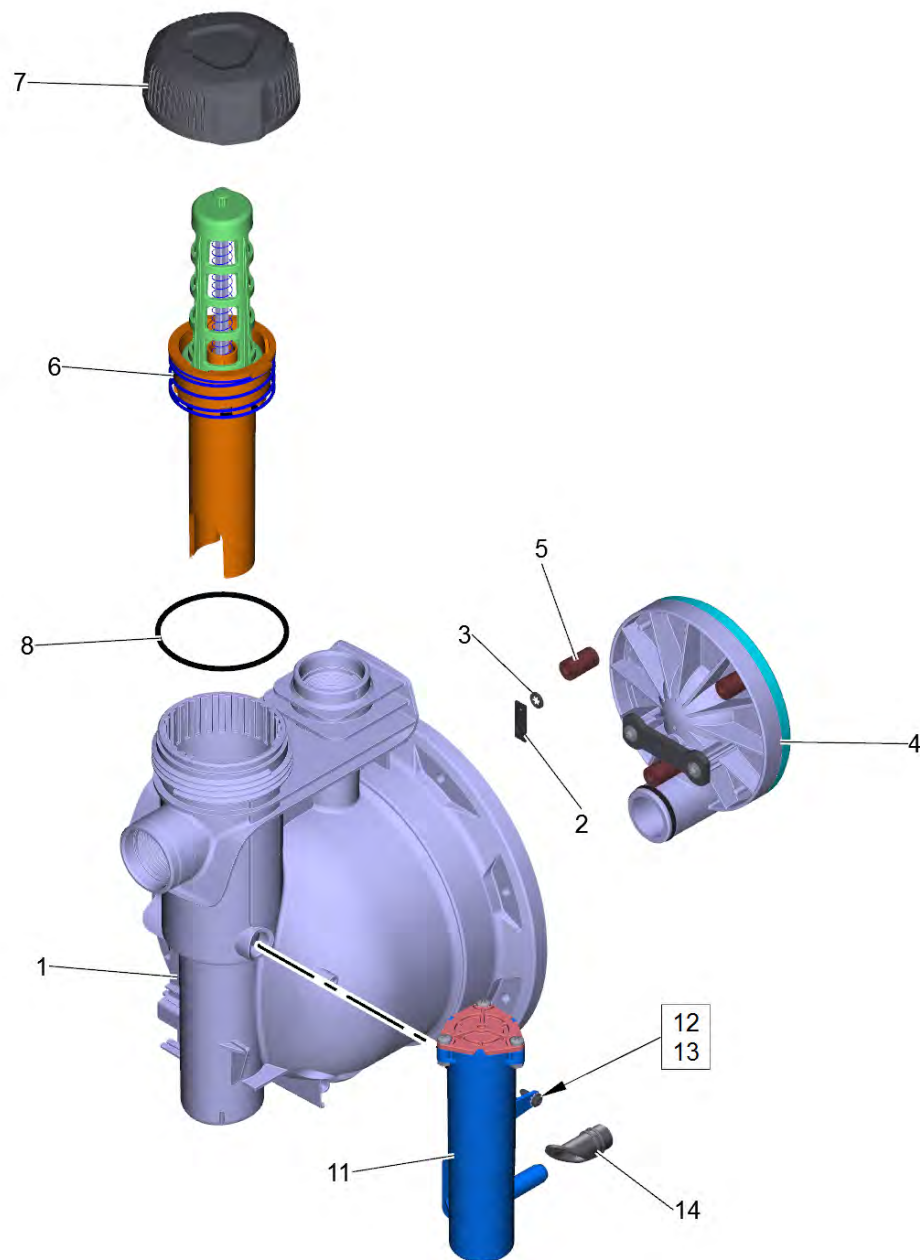

Список запасных частей

(1.645-373.0) BP 7 Home & Garden *EU

Содержание

BP 7 Home & Garden *EU (1.645-373.0)	3
1 Компоненты привода BP 7 H&G	5
12 Направляющее колесо BP TOP (4.645-519.0)	7
2 Головка насоса комплектный Top	9
4 Всасывающая пластина в сборе (4.645-498.0)	11
6 Клапан в компл. (4.645-620.0)	13
3 Электронные компоненты BP 5 H&G	15
4 Корпус комплектный BP 7 H&G	17
999 Комплект корпуса для замены BPMiddle/Top (4.645-576.0)	19
999 Корпус для замены Средний/Верхний (4.645-622.0)	21
5 Адаптер для насосов, G1 (6.997-473.0)	23
6 2-канальный адаптер для насосов, G1 (6.997-474.0)	25

1 Компоненты привода ВР 7 Н&G

POS	Артикульный №	Описание	Количество
2	6.645-625.0	Вентилятор	1
3	7.343-015.0	Стопорное кольцо 15x1-FST-RF DIN 471	1
4	5.645-830.0	Воздухопровод ВР TOP	1
6	5.645-831.0	Гидравлическая задняя панель HGP TOP	1
7	6.645-733.0	Уплотнительное кольцо 160x4	2
9	5.645-269.0	Шайба 12,2 x 23 x 1,5	2
10	7.343-003.0	Стопорное кольцо 12x1-Rf-St DIN 471	1
11	5.645-800.0	Головка насоса	1
12	4.645-519.0	Направляющее колесо ВР TOP	5
13	4.645-518.0	Бегунковое колесо ВР TOP	5
14	5.645-860.0	Уплотнение ходового колеса	5
15	5.645-437.0	Гайка с зажимом	1
998	4.645-584.0	Набор торцев уплотнений на замену Top	1
999	4.645-583.0	Мото д/замены ВР 7 Н&G Eco	1

12 Направляющее колесо ВР TOP (4.645-519.0)

POS	Артикульный №	Описание	Количество
1	5.645-862.0	Направляющие колеса ВР TOP	1

2 Головка насоса комплектный Тор

POS	Артикульный №	Описание	Количество
1	5.645-985.0	Головка насоса	1
2	6.645-346.0	Резина вентиляции	1
3	6.343-139.0	Стопорная шайба	1
4	4.645-498.0	Всасывающая пластина в сборе	1
5	6.645-322.0	Резиновый буфер	3
6	4.645-620.0	Клапан в компл.	1
7	5.645-840.0	Крышка фильтра	1
8	6.645-738.0	Уплотнительное кольцо 63x3,15	1
11	4.645-616.0	Уравнительный клапан	1
12	7.303-116.0	Винт 4x12-A2-70 (IN6RD)	1
13	6.645-665.0	Зубчатый диск 4	1
14	5.645-978.0	Резиновая трубка	1