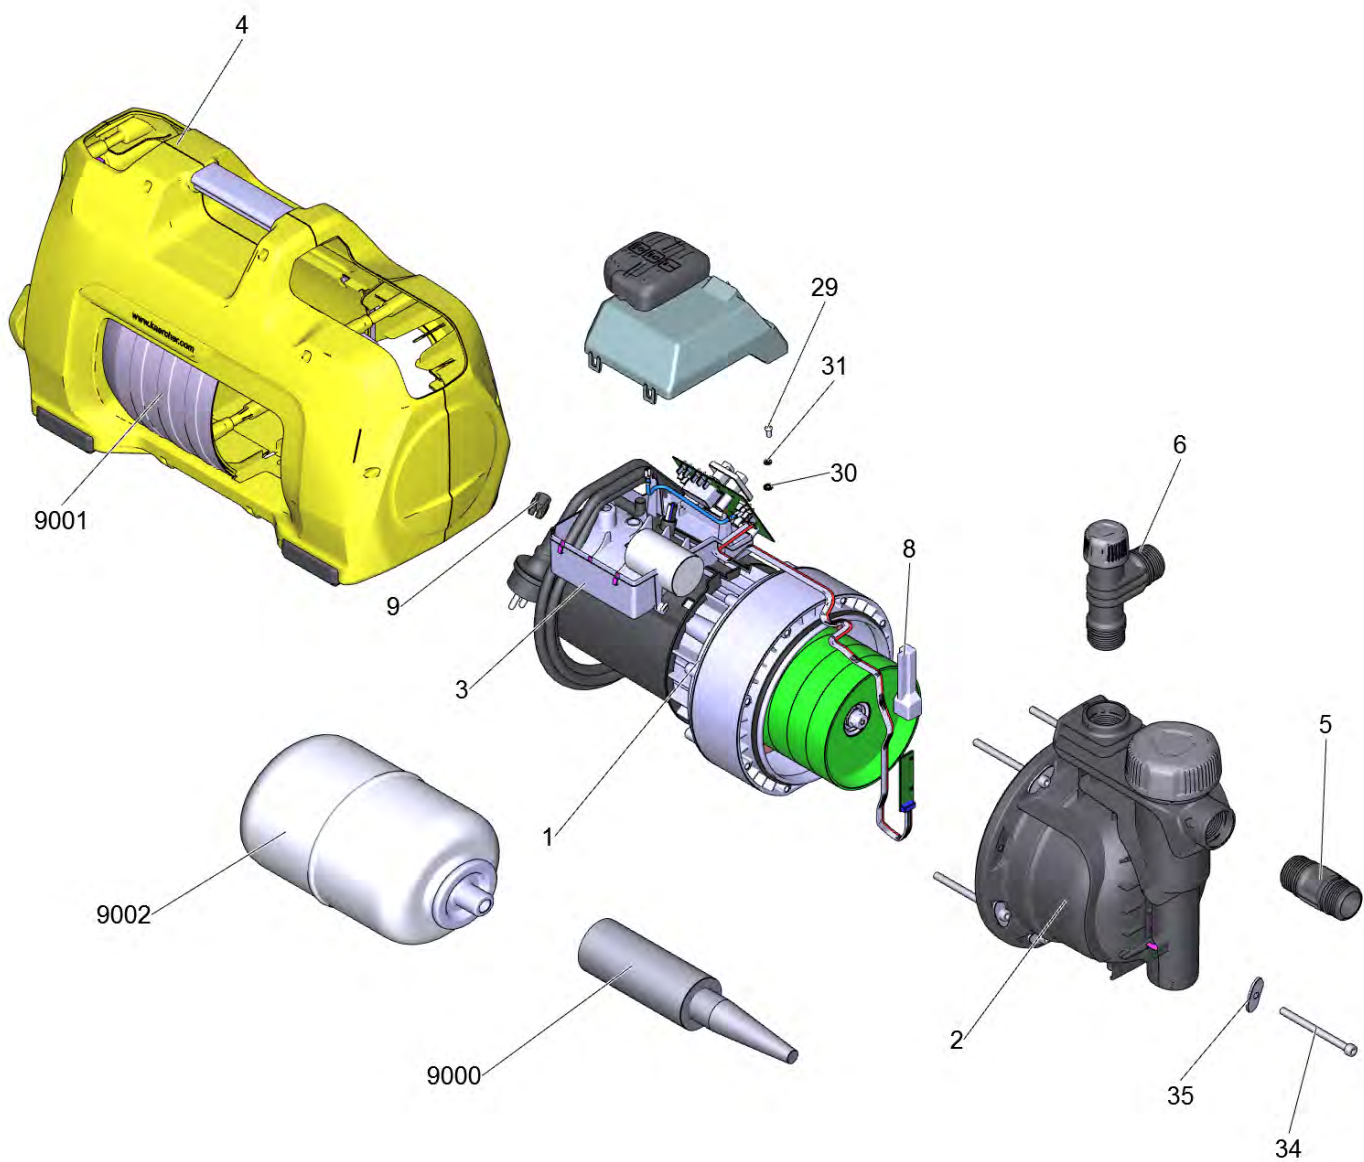

Список запасных частей

(1.645-373.0) BP 7 Home & Garden *EU

Содержание

BP 7 Home & Garden *EU (1.645-373.0)	3
1 Компоненты привода BP 7 H&G	5
12 Направляющее колесо BP TOP (4.645-519.0)	7
2 Головка насоса комплектный Top	9
4 Всасывающая пластина в сборе (4.645-498.0)	11
6 Клапан в компл. (4.645-620.0)	13
3 Электронные компоненты BP 5 H&G	15
4 Корпус комплектный BP 7 H&G	17
999 Комплект корпуса для замены BPMiddle/Top (4.645-576.0)	19
999 Корпус для замены Средний/Верхний (4.645-622.0)	21
5 Адаптер для насосов, G1 (6.997-473.0)	23
6 2-канальный адаптер для насосов, G1 (6.997-474.0)	25

1 Компоненты привода ВР 7 Н&G

POS	Артикульный №	Описание	Количество
2	6.645-625.0	Вентилятор	1
3	7.343-015.0	Стопорное кольцо 15x1-FST-RF DIN 471	1
4	5.645-830.0	Воздухопровод ВР TOP	1
6	5.645-831.0	Гидравлическая задняя панель HGP TOP	1
7	6.645-733.0	Уплотнительное кольцо 160x4	2
9	5.645-269.0	Шайба 12,2 x 23 x 1,5	2
10	7.343-003.0	Стопорное кольцо 12x1-Rf-St DIN 471	1
11	5.645-800.0	Головка насоса	1
12	4.645-519.0	Направляющее колесо ВР TOP	5
13	4.645-518.0	Бегунковое колесо ВР TOP	5
14	5.645-860.0	Уплотнение ходового колеса	5
15	5.645-437.0	Гайка с зажимом	1
998	4.645-584.0	Набор торцев уплотнений на замену Top	1
999	4.645-583.0	Мото д/замены ВР 7 Н&G Eco	1

12 Направляющее колесо ВР TOP (4.645-519.0)

POS	Артикульный №	Описание	Количество
1	5.645-862.0	Направляющие колеса ВР TOP	1

2 Головка насоса комплектный Тор

POS	Артикульный №	Описание	Количество
1	5.645-985.0	Головка насоса	1
2	6.645-346.0	Резина вентиляции	1
3	6.343-139.0	Стопорная шайба	1
4	4.645-498.0	Всасывающая пластина в сборе	1
5	6.645-322.0	Резиновый буфер	3
6	4.645-620.0	Клапан в компл.	1
7	5.645-840.0	Крышка фильтра	1
8	6.645-738.0	Уплотнительное кольцо 63x3,15	1
11	4.645-616.0	Уравнительный клапан	1
12	7.303-116.0	Винт 4x12-A2-70 (IN6RD)	1
13	6.645-665.0	Зубчатый диск 4	1
14	5.645-978.0	Резиновая трубка	1