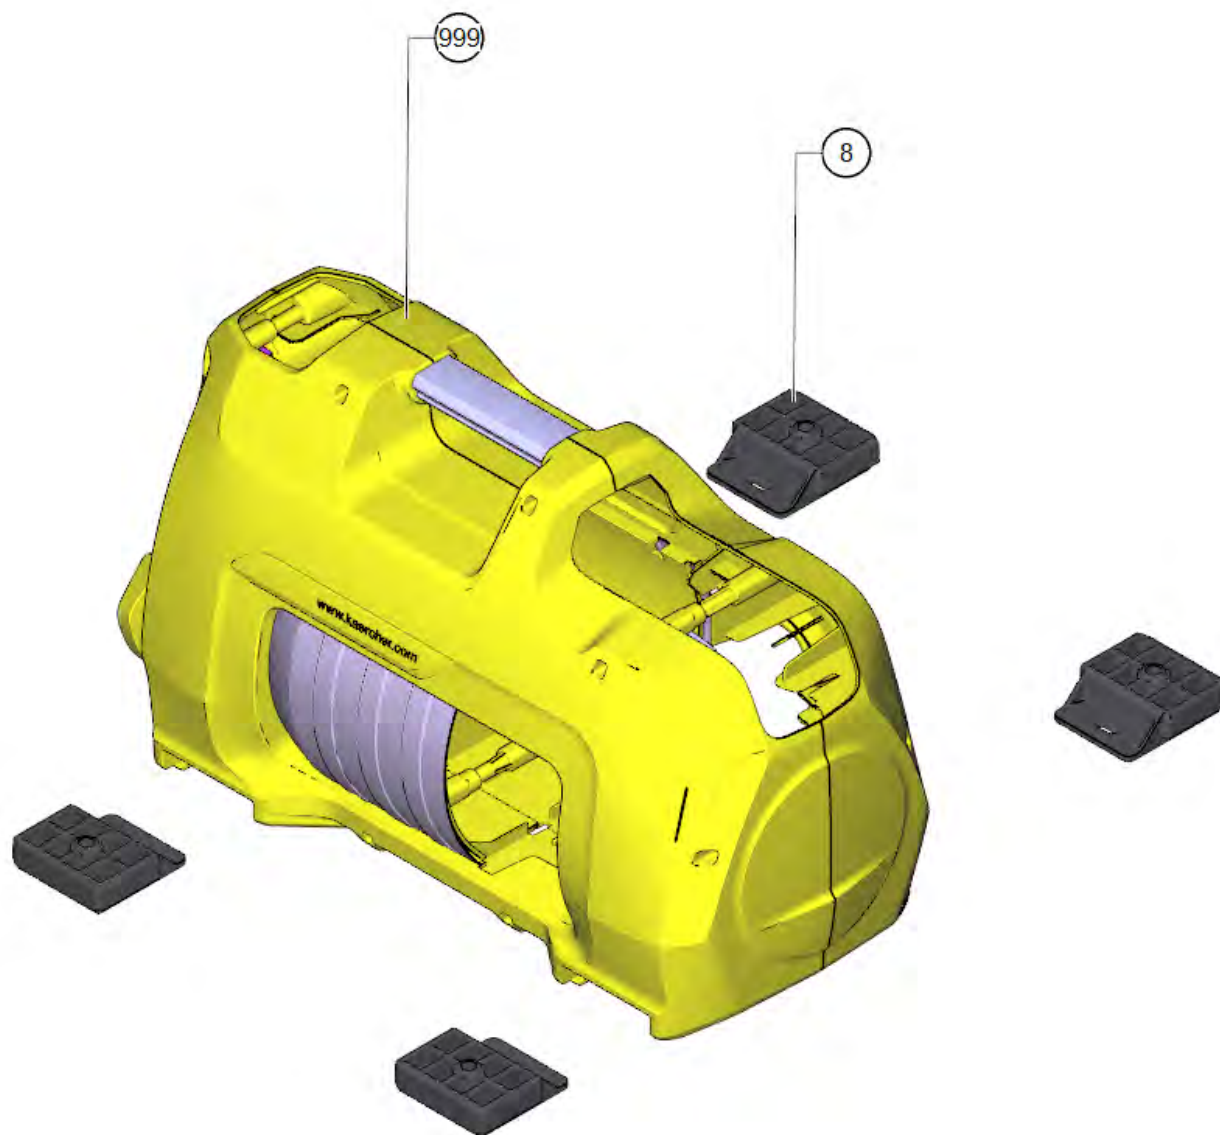

3 Электронные компоненты ВР 5 Н&G

POS	Артикульный №	Описание	Количество
1	5.645-795.0	Распределительный ящик нижняя часть	1
2	5.645-796.0	Распределительный ящик крышка	1
5	6.645-672.0	Конденсатор 20μF S3	1
6	6.645-670.0	Выключатель	1
11	5.645-839.0	Проводник света	1
12	4.645-523.0	Кожух выключателя комплектный ВР 3 Н&G	1
13	6.645-004.0	Кабель с концевая скоба 2	3
997	4.645-578.0	Кабель с штепсель для замены ВР Middle/	1
998	4.645-579.0	Плата сенсора ВР	1
999	4.645-580.0	Плата для замены ВР Middle/ Top	1