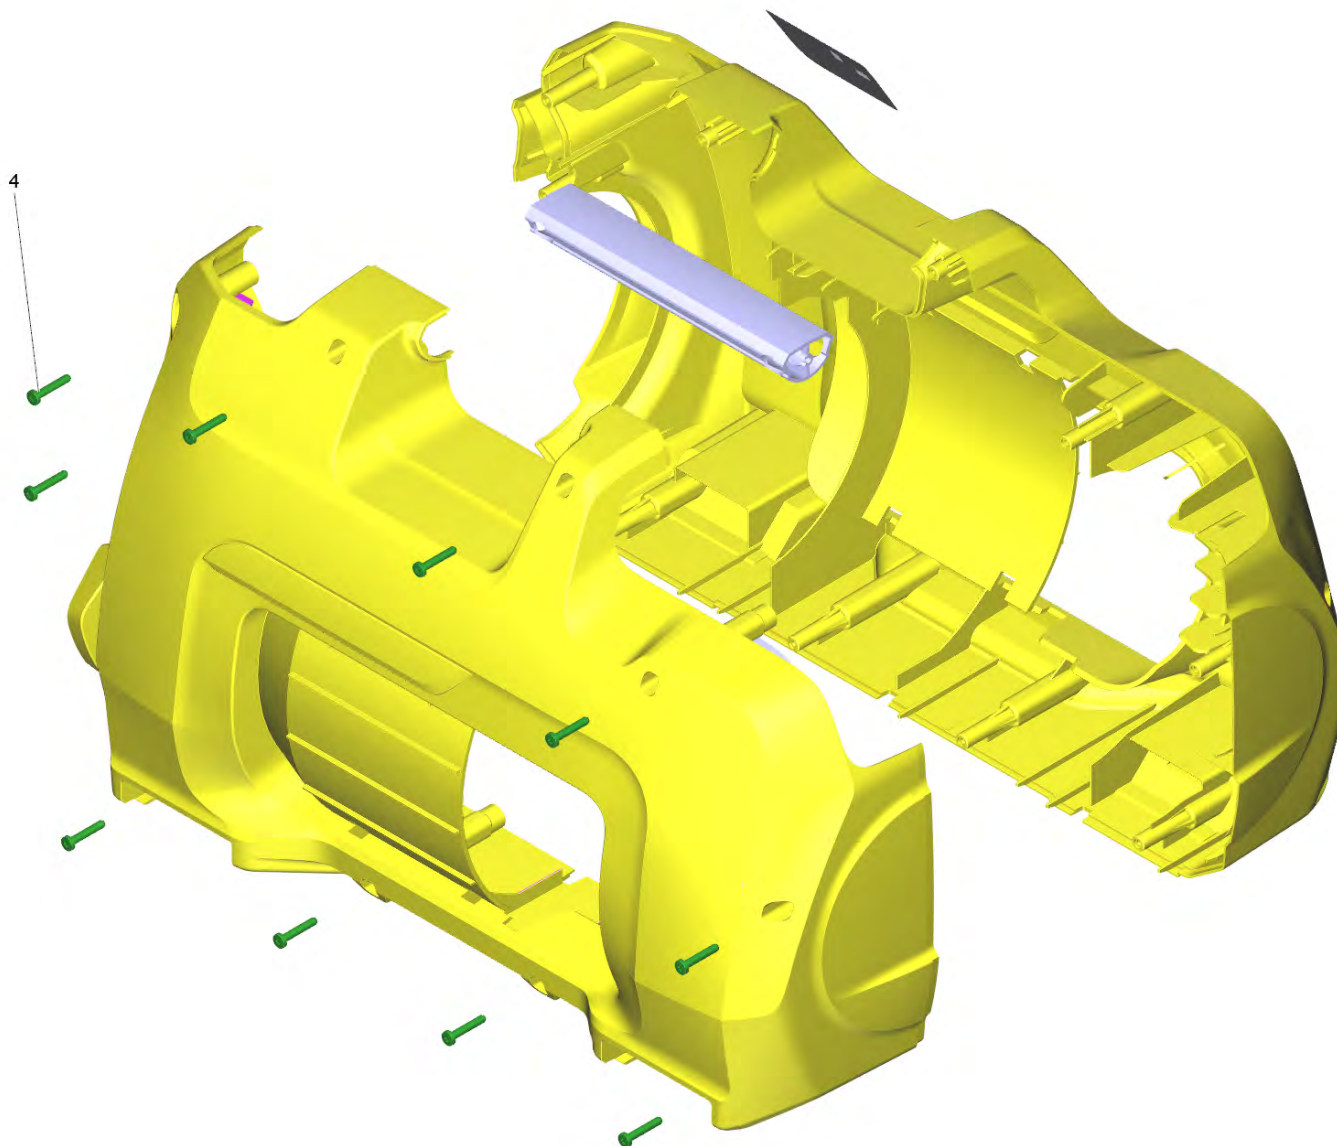

4 Корпус комплектный ВР 7 Н&G

POS	Артикульный №	Описание	Количество	Текст ссылки
8	5.645-832.0	Резиновое основание	4	
999	4.645-576.0	Комплект корпуса для замены ВРMiddle/Тор	1	ВЕРСИЯ 1
999	4.645-622.0	Корпус для замены Средний/Верхний	1	ВЕРСИЯ 2