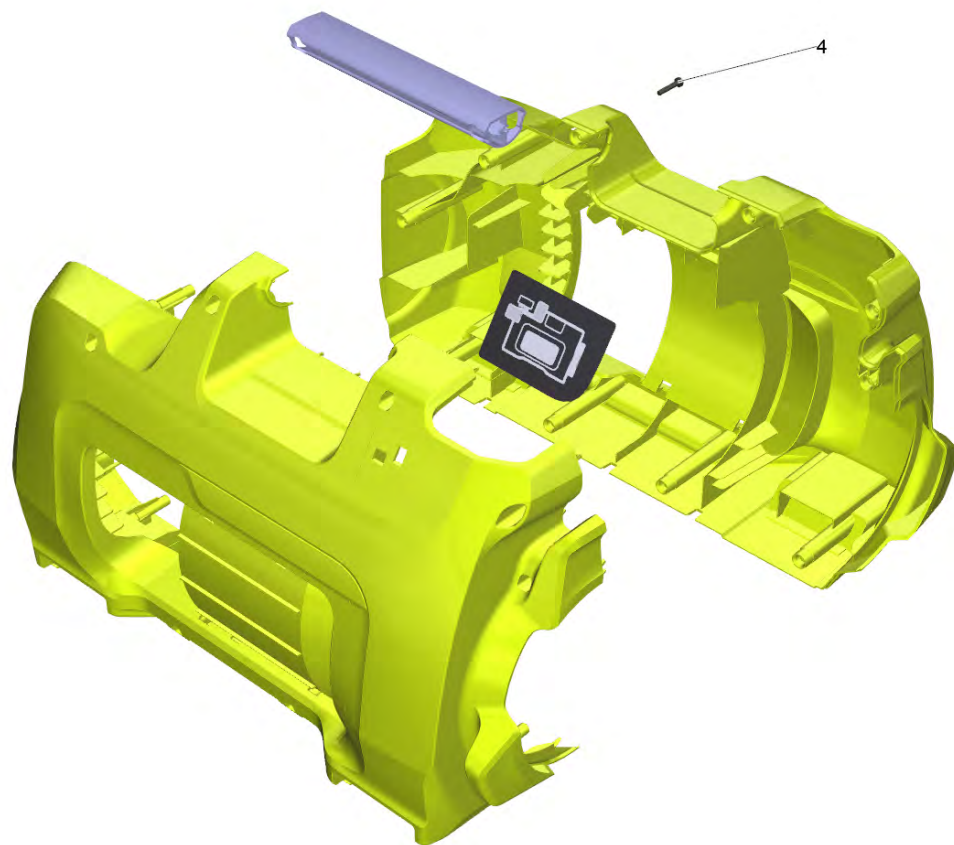

999 Комплект корпуса для замены BPMiddle/Top (4.645-576.0)

POS	Артикульный №	Описание	Количество
4	9.086-221.0	Винт ATF 4.1x22	10

999 Корпус для замены Средний/Верхний (4.645-622.0)

POS	Артикульный №	Описание	Количество
4	9.086-221.0	Винт ATF 4.1x22	10