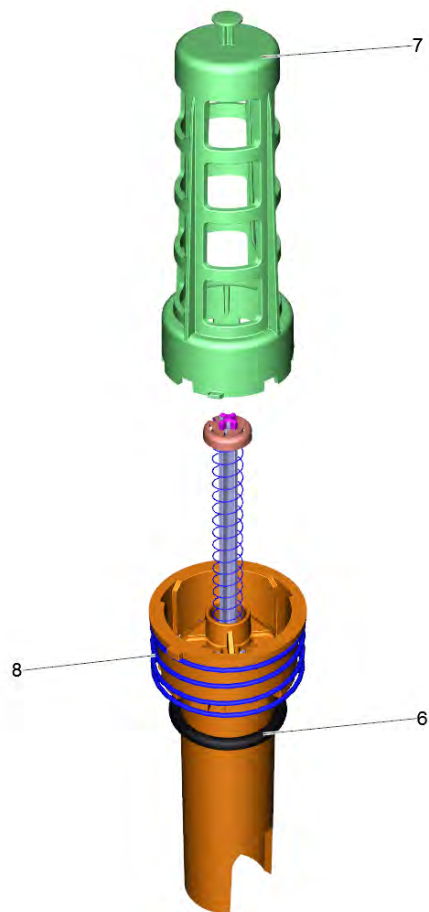

6 Клапан в компл. (4.645-620.0)

POS	Артикульный №	Описание	Количество
6	6.645-632.0	Кольцо круглого сечения 36x5	1
7	5.645-818.0	Фильтр предварительной очистки	1
8	6.645-633.0	Пружина Ø1,9xØ57,1x65	1