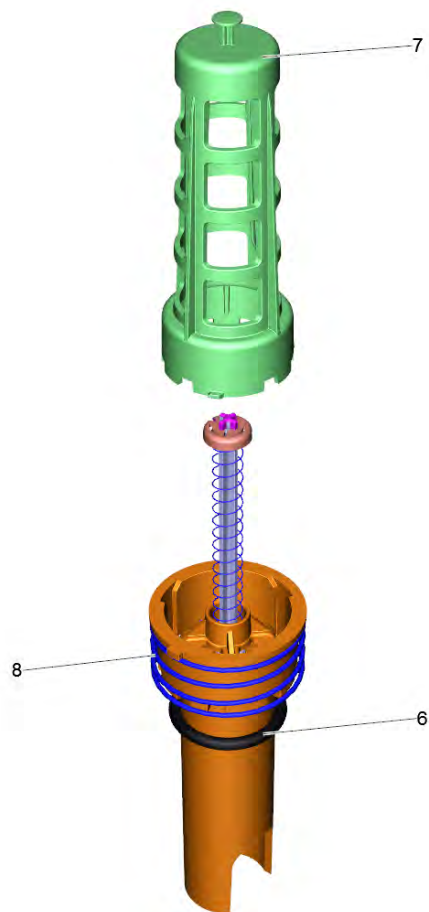

1 Компоненты привода ВР 4 Н&G

POS	Артикульный №	Описание	Количество
2	6.645-625.0	Вентилятор	1
3	7.343-015.0	Стопорное кольцо 15x1-FST-RF DIN 471	1
4	5.645-748.0	Воздухопровод ВР MIDDLE/TOP	1
6	5.645-750.0	Обратная пластина гидравлическая система	1
7	6.645-733.0	Уплотнительное кольцо 160x4	1
9	4.645-471.0	Ходовое колесо в сборе	1
998	4.645-569.0	Скользящее кольцо д/замены	1
999	4.645-581.0	Электродвигатель д/замены ВР 4 Н&G Eco	1

2 Головка насоса комплектный BP 4 H&G

POS	Артикульный №	Описание	Количество
1	5.645-985.0	Головка насоса	1
2	6.645-346.0	Резина вентиляции	1
3	6.343-139.0	Стопорная шайба	1
4	4.645-470.0	Инжектор BP 4 H&G Eco	1
5	4.645-464.0	Направляющее колесо в сборе	1
6	4.645-620.0	Клапан в компл.	1
7	5.645-840.0	Крышка фильтра	1
8	6.645-738.0	Уплотнительное кольцо 63x3,15	1
11	4.645-616.0	Уравнительный клапан	1
12	7.303-116.0	Винт 4x12-A2-70 (IN6RD)	1
13	6.645-665.0	Зубчатый диск 4	1
14	5.645-978.0	Резиновая трубка	1

4 Инжектор ВР 4 Н&G Есо (4.645-470.0)

POS	Артикульный №	Описание	Количество
3	6.645-647.0	Уплотнительное кольцо 28х3	1
4	6.645-627.0	Кольцо 22х2,5	1

6 Клапан в компл. (4.645-620.0)

POS	Артикульный №	Описание	Количество
6	6.645-632.0	Кольцо круглого сечения 36x5	1
7	5.645-818.0	Фильтр предварительной очистки	1
8	6.645-633.0	Пружина Ø1,9xØ57,1x65	1