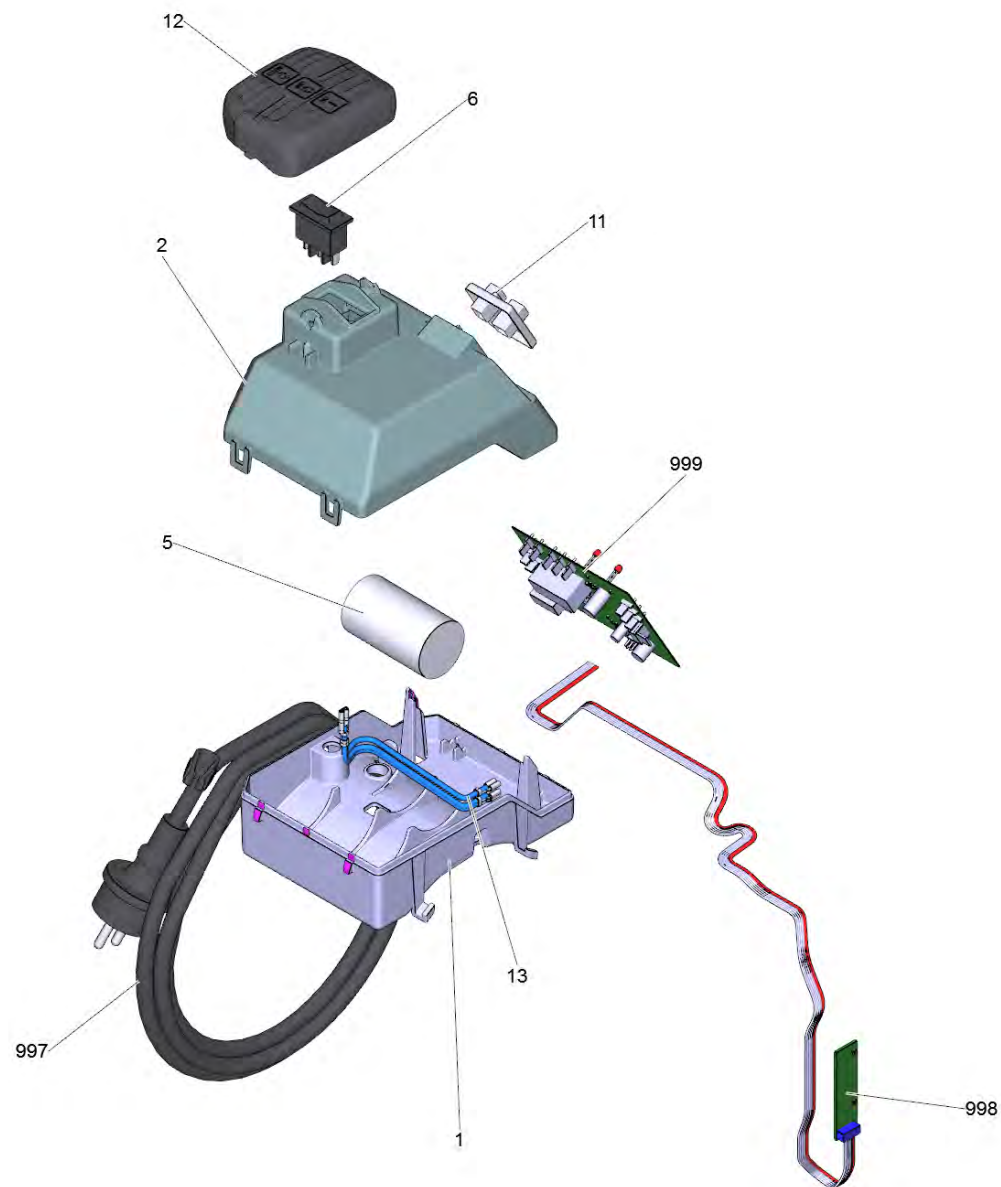

1 Компоненты привода ВР 4 Н&G

POS	Артикульный №	Описание	Количество
2	6.645-625.0	Вентилятор	1
3	7.343-015.0	Стопорное кольцо 15x1-FST-RF DIN 471	1
4	5.645-748.0	Воздухопровод ВР MIDDLE/TOP	1
6	5.645-750.0	Обратная пластина гидравлическая система	1
7	6.645-733.0	Уплотнительное кольцо 160x4	1
9	4.645-471.0	Ходовое колесо в сборе	1
998	4.645-569.0	Скользящее кольцо д/замены	1
999	4.645-581.0	Электродвигатель д/замены ВР 4 Н&G Eco	1

2 Головка насоса комплектный BP 4 H&G

POS	Артикульный №	Описание	Количество
1	5.645-985.0	Головка насоса	1
2	6.645-346.0	Резина вентиляции	1
3	6.343-139.0	Стопорная шайба	1
4	4.645-470.0	Инжектор BP 4 H&G Eco	1
5	4.645-464.0	Направляющее колесо в сборе	1
6	4.645-620.0	Клапан в компл.	1
7	5.645-840.0	Крышка фильтра	1
8	6.645-738.0	Уплотнительное кольцо 63x3,15	1
11	4.645-616.0	Уравнительный клапан	1
12	7.303-116.0	Винт 4x12-A2-70 (IN6RD)	1
13	6.645-665.0	Зубчатый диск 4	1
14	5.645-978.0	Резиновая трубка	1

4 Инжектор ВР 4 Н&G Есо (4.645-470.0)

POS	Артикульный №	Описание	Количество
3	6.645-647.0	Уплотнительное кольцо 28х3	1
4	6.645-627.0	Кольцо 22х2,5	1

6 Клапан в компл. (4.645-620.0)

POS	Артикульный №	Описание	Количество
6	6.645-632.0	Кольцо круглого сечения 36x5	1
7	5.645-818.0	Фильтр предварительной очистки	1
8	6.645-633.0	Пружина Ø1,9xØ57,1x65	1