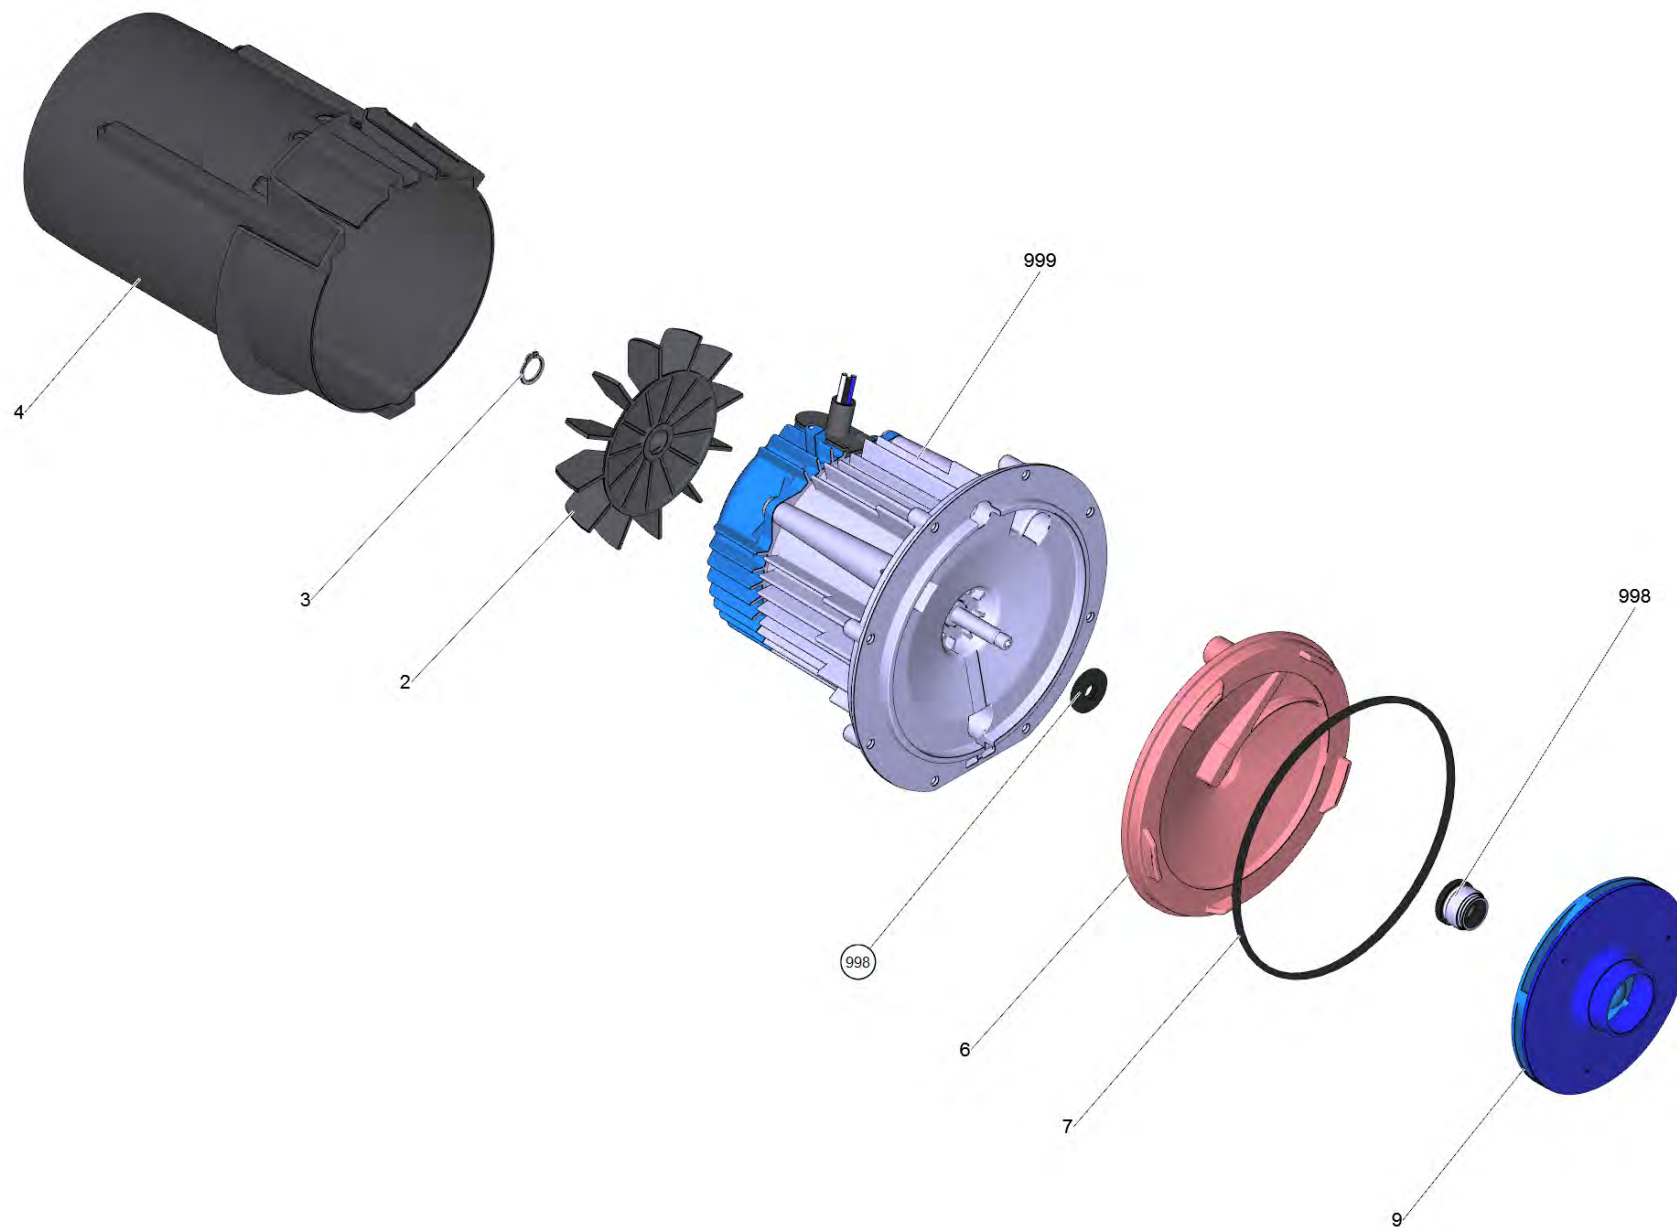

Список запасных частей

(1.645-363.0) BP 4 Home & Garden *EU

Содержание

BP 4 Home & Garden *EU (1.645-363.0)	3
1 Компоненты привода BP 4 H&G	5
2 Головка насоса комплектный BP 4 H&G	7
4 Инжектор BP 4 H&G Eco (4.645-470.0)	9
6 Клапан в компл. (4.645-620.0)	11
3 Электронные компоненты BP 3 H&G	13
4 Корпус комплектный BP 4 H&G	15
999 Комплект корпуса для замены BPMiddle/Top (4.645-576.0)	17
999 Корпус для замены Средний/Верхний (4.645-622.0)	19
5 Адаптер для насосов, G1 (6.997-473.0)	21
6 2-канальный адаптер для насосов, G1 (6.997-474.0)	23

BP 4 Home & Garden *EU (1.645-363.0)

POS	Артикульный №	Описание	Количество
1		Компоненты привода BP 4 H&G	1
2		Головка насоса комплектный BP 4 H&G	1
3		Электронные компоненты BP 3 H&G	1
4		Корпус комплектный BP 4 H&G	1
5	6.997-473.0	Адаптер для насосов, G1	1
6	6.997-474.0	2-канальный адаптер для насосов, G1	1
8	5.645-986.0	Кожух сенсор	1
9	5.645-426.0	Кабельный зажим	1
29	6.645-666.0	Винт M4x8	1
30	6.645-665.0	Зубчатый диск 4	1
31	6.645-664.0	Разрезное кольцо В 4	1
34	7.306-143.0	Винт с цилиндрической головкой M6x25 -A4	8
35	5.645-248.0	Подставка GP-M	8
9000	6.645-856.0	Силиконовый гель в тубе	1
9001	4.645-577.0	Диафрагма набор для замены BP Middle	1
9002	4.645-623.0	Гидроаккумулятор с адаптером	1

1 Компоненты привода ВР 4 Н&G

POS	Артикульный №	Описание	Количество
2	6.645-625.0	Вентилятор	1
3	7.343-015.0	Стопорное кольцо 15x1-FST-RF DIN 471	1
4	5.645-748.0	Воздухопровод ВР MIDDLE/TOP	1
6	5.645-750.0	Обратная пластина гидравлическая система	1
7	6.645-733.0	Уплотнительное кольцо 160x4	1
9	4.645-471.0	Ходовое колесо в сборе	1
998	4.645-569.0	Скользящее кольцо д/замены	1
999	4.645-581.0	Электродвигатель д/замены ВР 4 Н&G Eco	1