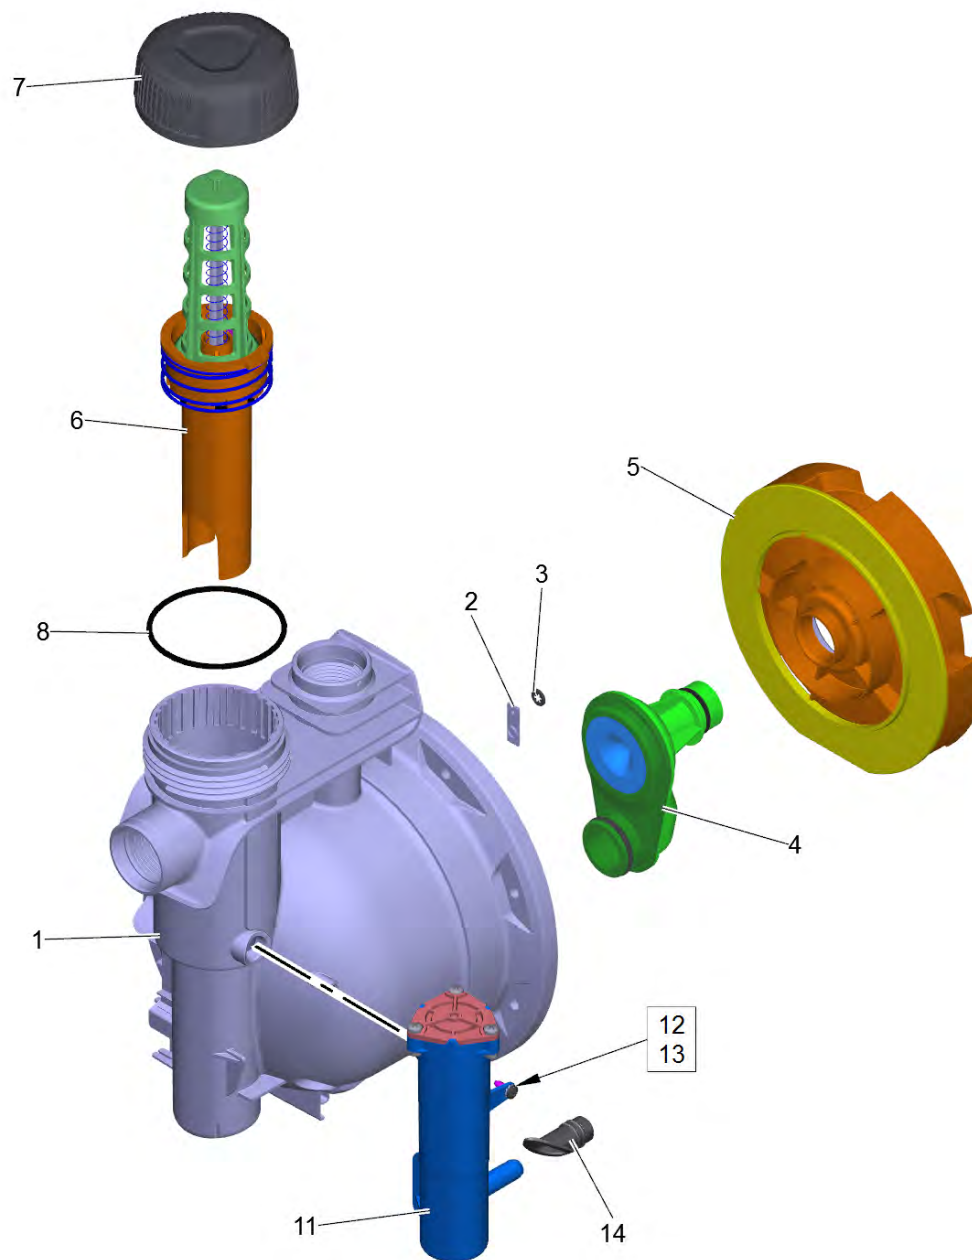

Список запасных частей

(1.645-363.0) BP 4 Home & Garden *EU

Содержание

BP 4 Home & Garden *EU (1.645-363.0)	3
1 Компоненты привода BP 4 H&G	5
2 Головка насоса комплектный BP 4 H&G	7
4 Инжектор BP 4 H&G Eco (4.645-470.0)	9
6 Клапан в компл. (4.645-620.0)	11
3 Электронные компоненты BP 3 H&G	13
4 Корпус комплектный BP 4 H&G	15
999 Комплект корпуса для замены BPMiddle/Top (4.645-576.0)	17
999 Корпус для замены Средний/Верхний (4.645-622.0)	19
5 Адаптер для насосов, G1 (6.997-473.0)	21
6 2-канальный адаптер для насосов, G1 (6.997-474.0)	23

1 Компоненты привода ВР 4 Н&G

POS	Артикульный №	Описание	Количество
2	6.645-625.0	Вентилятор	1
3	7.343-015.0	Стопорное кольцо 15x1-FST-RF DIN 471	1
4	5.645-748.0	Воздухопровод ВР MIDDLE/TOP	1
6	5.645-750.0	Обратная пластина гидравлическая система	1
7	6.645-733.0	Уплотнительное кольцо 160x4	1
9	4.645-471.0	Ходовое колесо в сборе	1
998	4.645-569.0	Скользящее кольцо д/замены	1
999	4.645-581.0	Электродвигатель д/замены ВР 4 Н&G Eco	1

2 Головка насоса комплектный BP 4 H&G

POS	Артикульный №	Описание	Количество
1	5.645-985.0	Головка насоса	1
2	6.645-346.0	Резина вентиляции	1
3	6.343-139.0	Стопорная шайба	1
4	4.645-470.0	Инжектор BP 4 H&G Eco	1
5	4.645-464.0	Направляющее колесо в сборе	1
6	4.645-620.0	Клапан в компл.	1
7	5.645-840.0	Крышка фильтра	1
8	6.645-738.0	Уплотнительное кольцо 63x3,15	1
11	4.645-616.0	Уравнительный клапан	1
12	7.303-116.0	Винт 4x12-A2-70 (IN6RD)	1
13	6.645-665.0	Зубчатый диск 4	1
14	5.645-978.0	Резиновая трубка	1