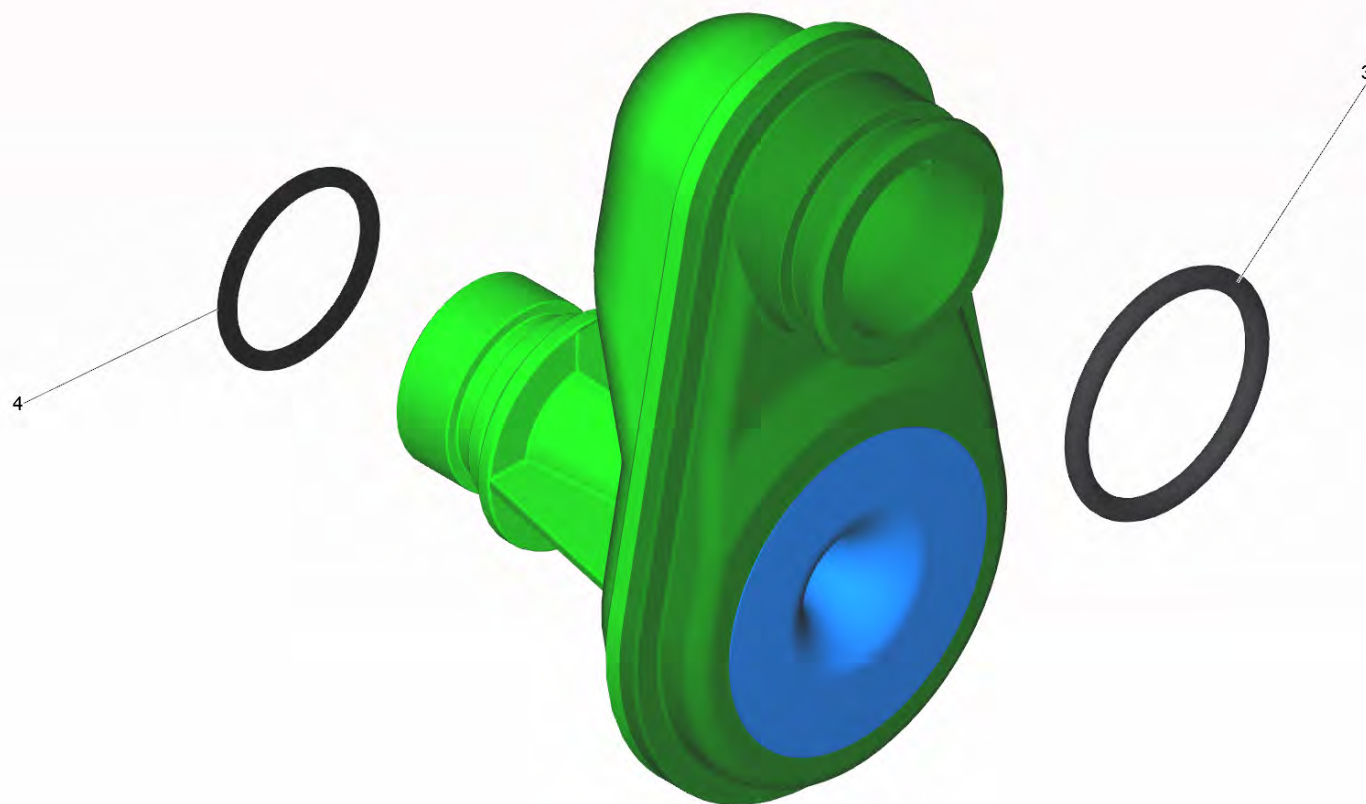

BP 4 Home & Garden *EU (1.645-363.0)

POS	Артикульный №	Описание	Количество
1		Компоненты привода BP 4 H&G	1
2		Головка насоса комплектный BP 4 H&G	1
3		Электронные компоненты BP 3 H&G	1
4		Корпус комплектный BP 4 H&G	1
5	6.997-473.0	Адаптер для насосов, G1	1
6	6.997-474.0	2-канальный адаптер для насосов, G1	1
8	5.645-986.0	Кожух сенсор	1
9	5.645-426.0	Кабельный зажим	1
29	6.645-666.0	Винт M4x8	1
30	6.645-665.0	Зубчатый диск 4	1
31	6.645-664.0	Разрезное кольцо В 4	1
34	7.306-143.0	Винт с цилиндрической головкой M6x25 -A4	8
35	5.645-248.0	Подставка GP-M	8
9000	6.645-856.0	Силиконовый гель в тубе	1
9001	4.645-577.0	Диафрагма набор для замены BP Middle	1
9002	4.645-623.0	Гидроаккумулятор с адаптером	1

1 Компоненты привода ВР 4 Н&G

POS	Артикульный №	Описание	Количество
2	6.645-625.0	Вентилятор	1
3	7.343-015.0	Стопорное кольцо 15x1-FST-RF DIN 471	1
4	5.645-748.0	Воздухопровод ВР MIDDLE/TOP	1
6	5.645-750.0	Обратная пластина гидравлическая система	1
7	6.645-733.0	Уплотнительное кольцо 160x4	1
9	4.645-471.0	Ходовое колесо в сборе	1
998	4.645-569.0	Скользящее кольцо д/замены	1
999	4.645-581.0	Электродвигатель д/замены ВР 4 Н&G Eco	1

2 Головка насоса комплектный BP 4 H&G

POS	Артикульный №	Описание	Количество
1	5.645-985.0	Головка насоса	1
2	6.645-346.0	Резина вентиляции	1
3	6.343-139.0	Стопорная шайба	1
4	4.645-470.0	Инжектор BP 4 H&G Eco	1
5	4.645-464.0	Направляющее колесо в сборе	1
6	4.645-620.0	Клапан в компл.	1
7	5.645-840.0	Крышка фильтра	1
8	6.645-738.0	Уплотнительное кольцо 63x3,15	1
11	4.645-616.0	Уравнительный клапан	1
12	7.303-116.0	Винт 4x12-A2-70 (IN6RD)	1
13	6.645-665.0	Зубчатый диск 4	1
14	5.645-978.0	Резиновая трубка	1