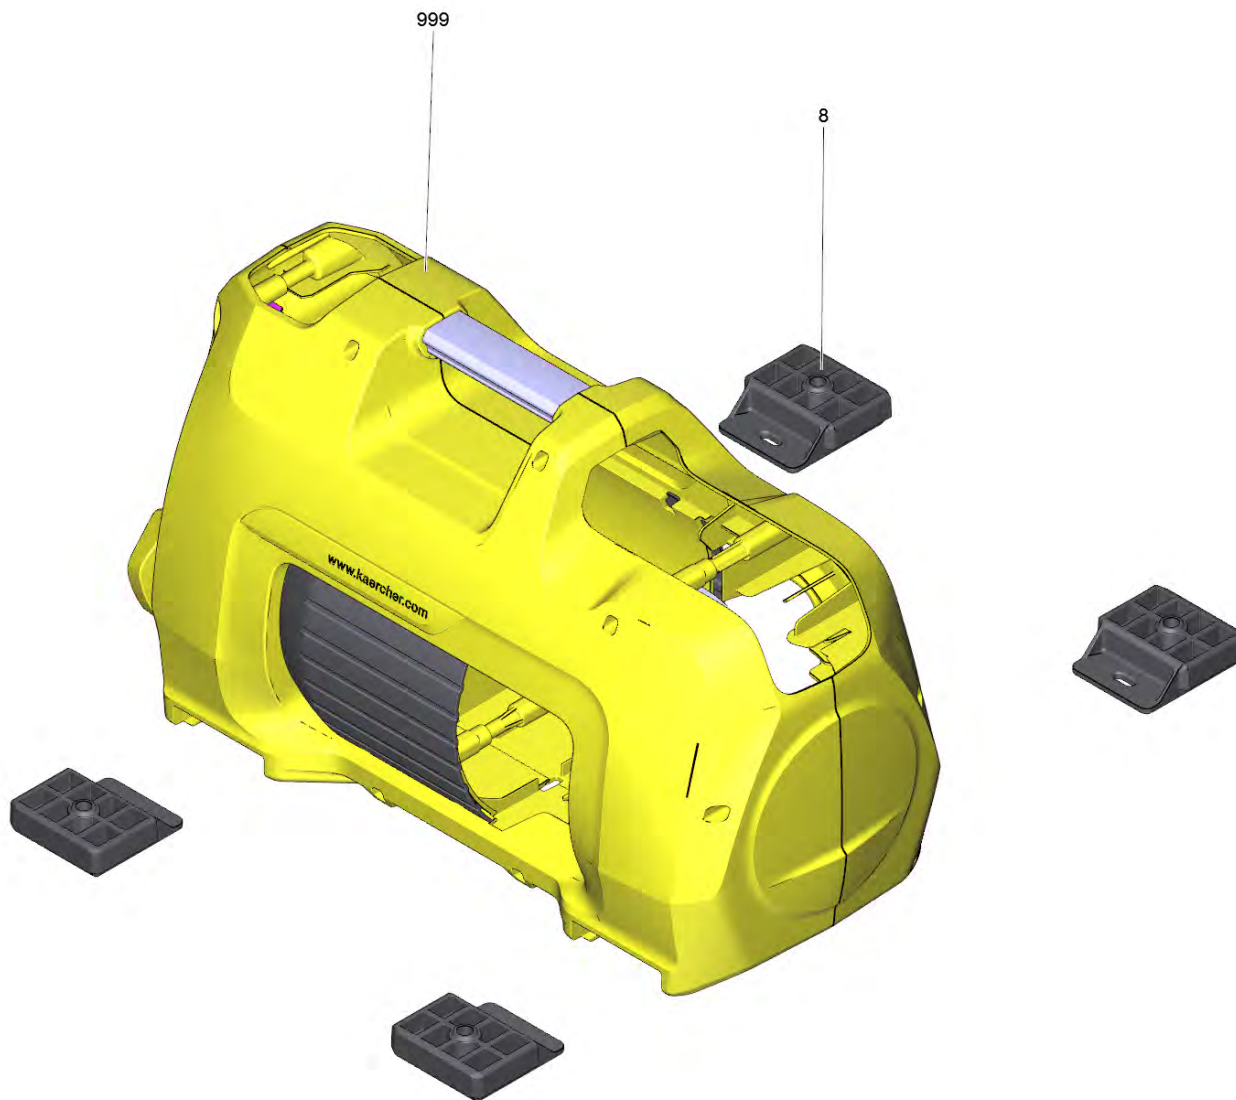

3 Электронные компоненты ВР 3 Н&G

POS	Артикульный №	Описание	Количество
1	5.645-795.0	Распределительный ящик нижняя часть	1
2	5.645-796.0	Распределительный ящик крышка	1
5	6.645-667.0	Конденсатор 16μF S3	1
6	6.645-670.0	Выключатель	1
11	5.645-839.0	Проводник света	1
12	4.645-523.0	Кожух выключателя комплектный ВР 3 Н&G	1
13	6.645-004.0	Кабель с концевая скоба 2	3
997	4.645-578.0	Кабель с штепсель для замены ВР Middle/	1
998	4.645-579.0	Плата сенсора ВР	1
999	4.645-580.0	Плата для замены ВР Middle/ Top	1