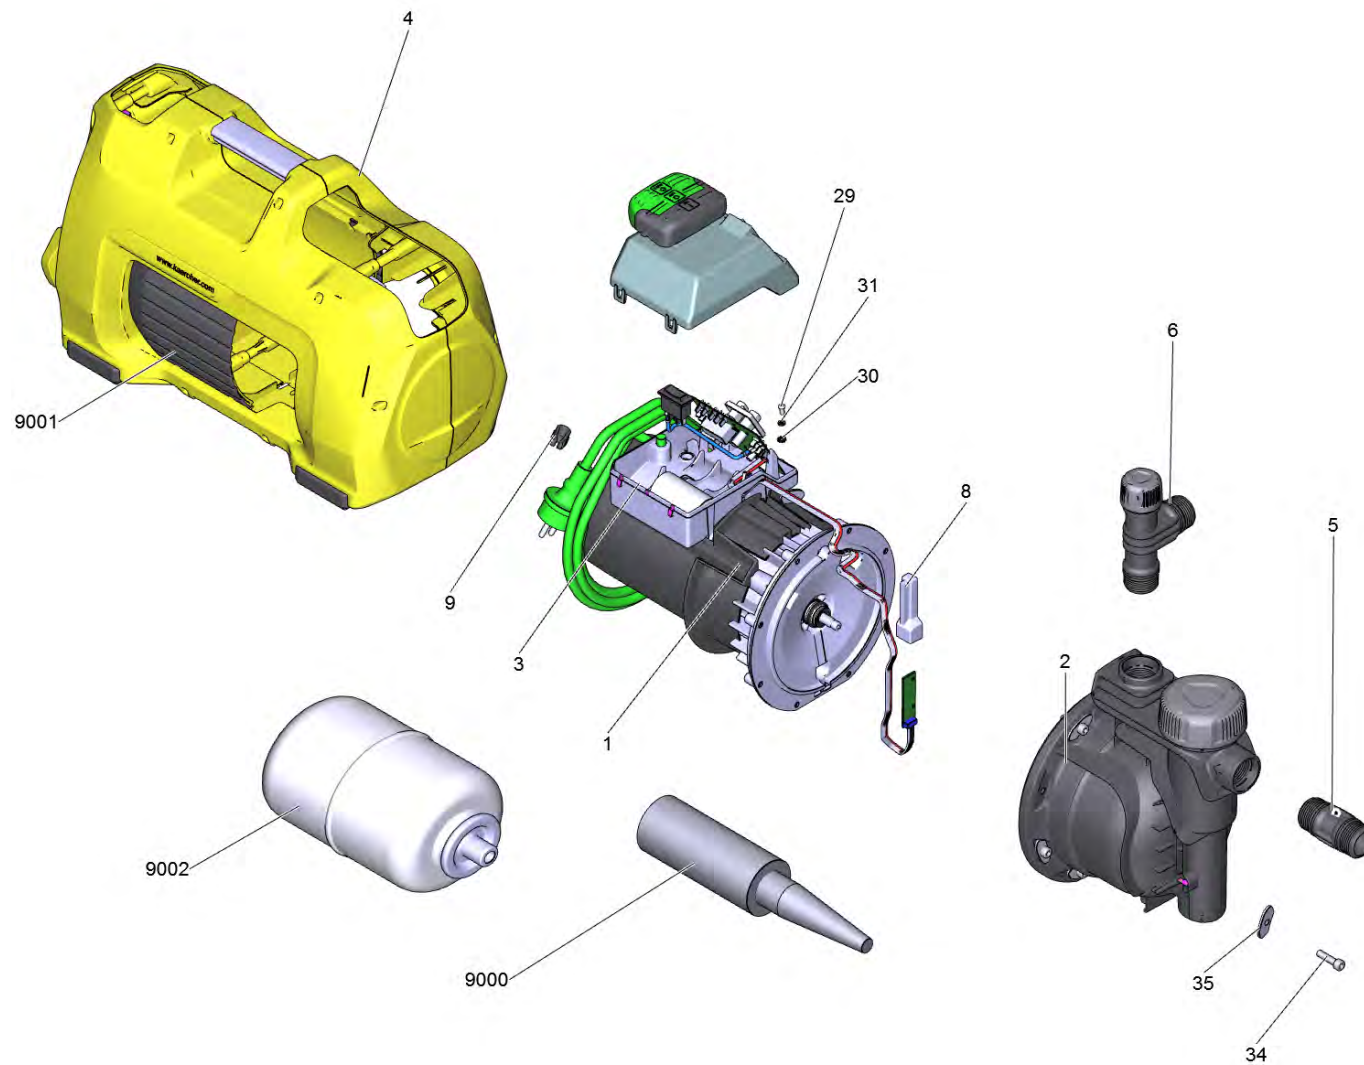

Список запасных частей

(1.645-363.0) BP 4 Home & Garden *EU

Содержание

BP 4 Home & Garden *EU (1.645-363.0)	3
1 Компоненты привода BP 4 H&G	5
2 Головка насоса комплектный BP 4 H&G	7
4 Инжектор BP 4 H&G Eco (4.645-470.0)	9
6 Клапан в компл. (4.645-620.0)	11
3 Электронные компоненты BP 3 H&G	13
4 Корпус комплектный BP 4 H&G	15
999 Комплект корпуса для замены BPMiddle/Top (4.645-576.0)	17
999 Корпус для замены Средний/Верхний (4.645-622.0)	19
5 Адаптер для насосов, G1 (6.997-473.0)	21
6 2-канальный адаптер для насосов, G1 (6.997-474.0)	23

1 Компоненты привода ВР 4 Н&G

POS	Артикульный №	Описание	Количество
2	6.645-625.0	Вентилятор	1
3	7.343-015.0	Стопорное кольцо 15x1-FST-RF DIN 471	1
4	5.645-748.0	Воздухопровод ВР MIDDLE/TOP	1
6	5.645-750.0	Обратная пластина гидравлическая система	1
7	6.645-733.0	Уплотнительное кольцо 160x4	1
9	4.645-471.0	Ходовое колесо в сборе	1
998	4.645-569.0	Скользящее кольцо д/замены	1
999	4.645-581.0	Электродвигатель д/замены ВР 4 Н&G Eco	1

2 Головка насоса комплектный BP 4 H&G

POS	Артикульный №	Описание	Количество
1	5.645-985.0	Головка насоса	1
2	6.645-346.0	Резина вентиляции	1
3	6.343-139.0	Стопорная шайба	1
4	4.645-470.0	Инжектор BP 4 H&G Eco	1
5	4.645-464.0	Направляющее колесо в сборе	1
6	4.645-620.0	Клапан в компл.	1
7	5.645-840.0	Крышка фильтра	1
8	6.645-738.0	Уплотнительное кольцо 63x3,15	1
11	4.645-616.0	Уравнительный клапан	1
12	7.303-116.0	Винт 4x12-A2-70 (IN6RD)	1
13	6.645-665.0	Зубчатый диск 4	1
14	5.645-978.0	Резиновая трубка	1