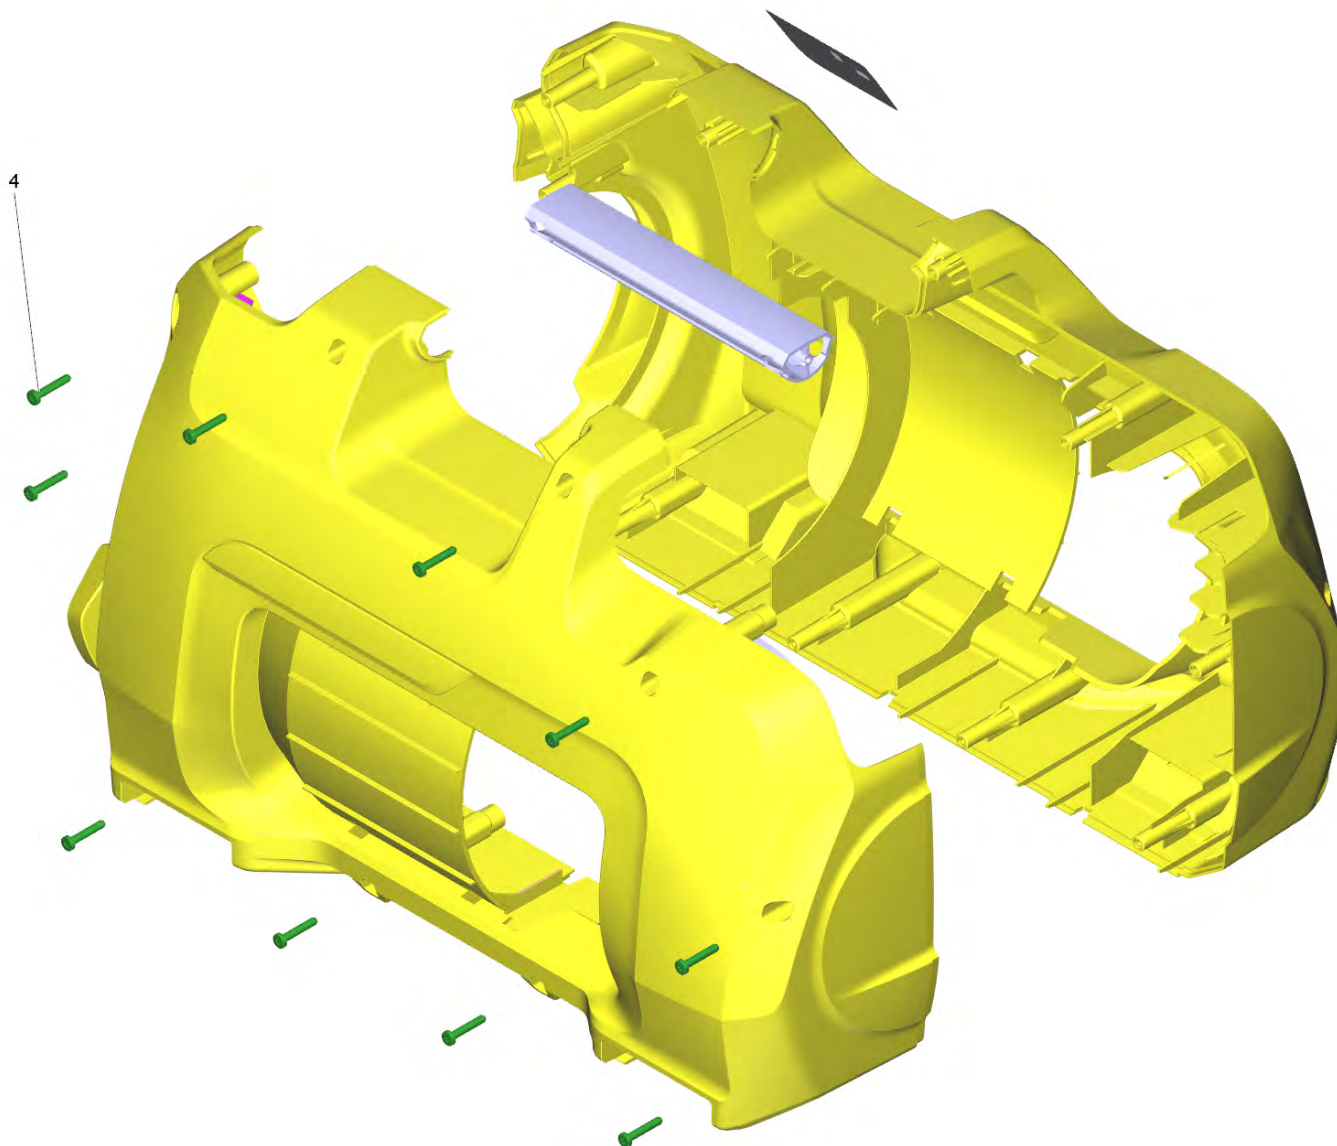

4 Корпус комплектный ВР 4 Н&G

POS	Артикульный №	Описание	Количество	Текст ссылки
8	5.645-832.0	Резиновое основание	4	
999	4.645-576.0	Комплект корпуса для замены ВРMiddle/Тор	1	ВЕРСИЯ 1
999	4.645-622.0	Корпус для замены Средний/Верхний	1	ВЕРСИЯ 2