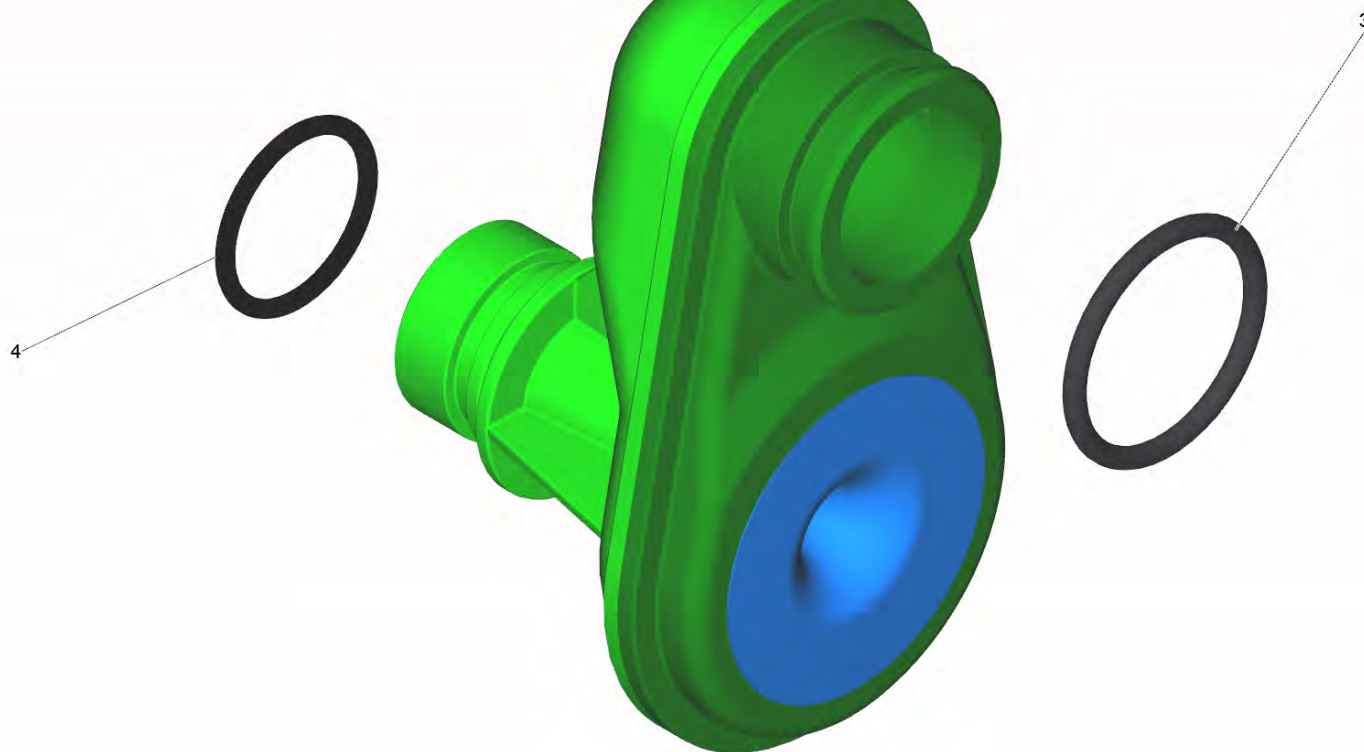

2 Головка насоса комплектный BP 4 G

POS	Артикульный №	Описание	Количество
1	5.645-757.0	Головка насоса BP ENTRY от BP 2 Garden	1
2	4.645-470.0	Инжектор BP 4 H&G Eco	1
3	4.645-464.0	Направляющее колесо в сборе	1