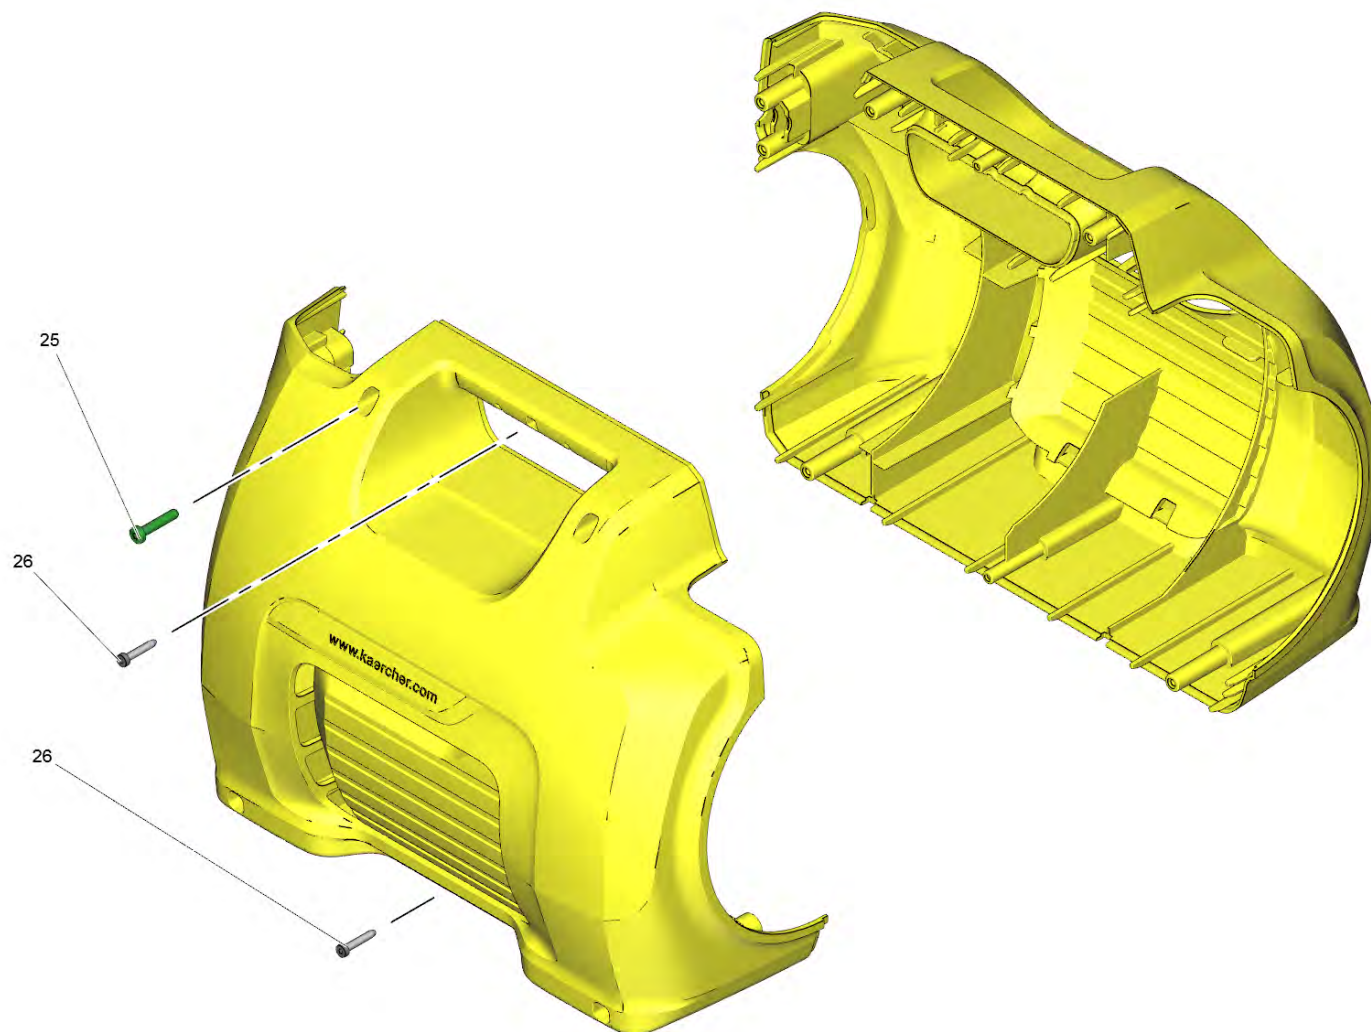

2 Инжектор ВР 4 Н&G Есо (4.645-470.0)

POS	Артикульный №	Описание	Количество
3	6.645-647.0	Уплотнительное кольцо 28х3	1
4	6.645-627.0	Кольцо 22х2,5	1

3 Электронные компоненты ВР 4 G

POS	Артикульный №	Описание	Количество
1	5.645-803.0	Распределительный ящик нижняя часть	1
2	5.645-804.0	Распределительный ящик крышка	1
3	6.645-654.0	Конденсатор 16μF P2	1
4	6.645-657.0	Переключатель	1
6	6.645-006.0	Концевая скоба	1
999	4.645-568.0	Кабель с штепсель для замены Entry	1

4 Корпус комплектный ВР 4 G

POS	Артикульный №	Описание	Количество
5	5.645-760.0	Крышка-переключатель	1
999	4.645-566.0	Корпус для замены	1

999 Корпус для замены (4.645-566.0)

POS	Артикульный №	Описание	Количество
25	9.086-221.0	Винт ATF 4.1x22	6
26	6.303-245.0	Винт с цилиндрической головкой ЗХ18-СТ	2