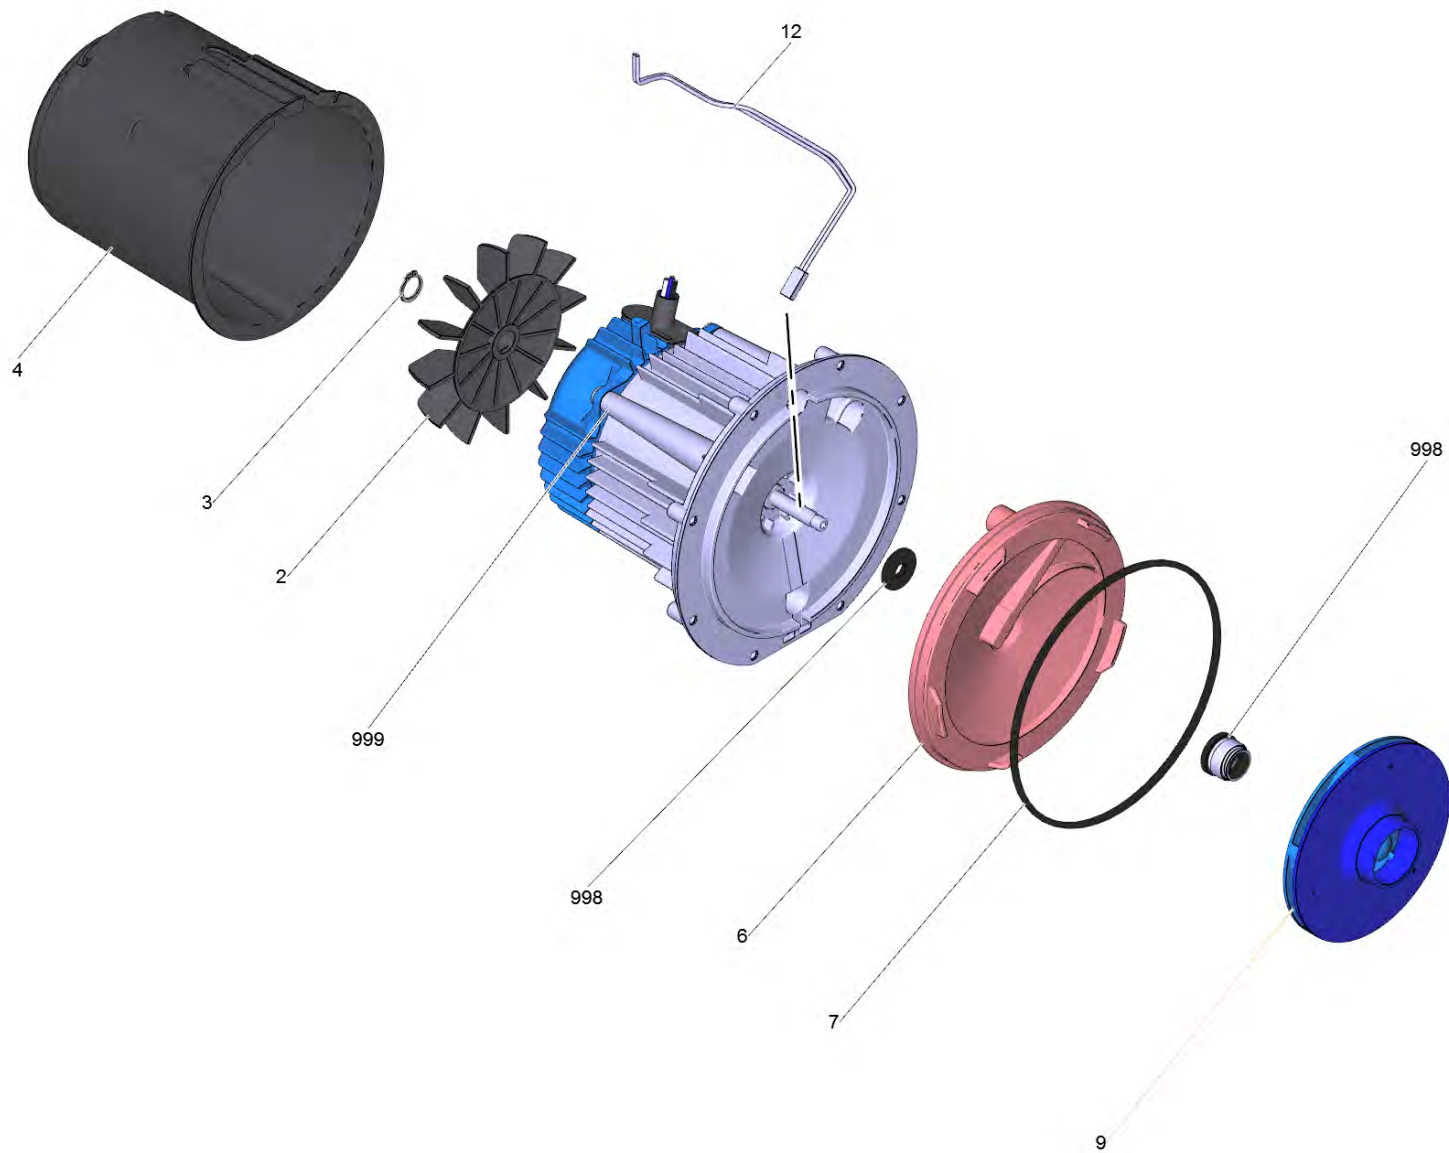

Список запасных частей

(1.645-352.0) BP 4 Garden Set *EU Садовый насос

Содержание

BP 4 Garden Set *EU Садовый насос (1.645-352.0)	3
Перечень запасных деталей BP4 G Set (5.973-039.0)	4
1 Компоненты привода BP 4 G	6
2 Головка насоса комплектный BP 4 G	8
2 Инжектор BP 4 H&G Eco (4.645-470.0)	10
3 Электронные компоненты BP 4 G	12
4 Корпус комплектный BP 4 G	14
999 Корпус для замены (4.645-566.0)	16
5 Адаптер для насосов, G1 (6.997-473.0)	18

BP 4 Garden Set *EU Садовый насос (1.645-352.0)

POS	Артикульный №	Описание	Количество
0	5.973-039.0	Перечень запасных деталей BP4 G Set	1

Перечень запасных деталей ВР4 G Set (5.973-039.0)

POS	Артикульный №	Описание	Количество
1		Компоненты привода ВР 4 G	1
2		Головка насоса комплектный ВР 4 G	1
3		Электронные компоненты ВР 4 G	1
4		Корпус комплектный ВР 4 G	1
5	6.997-473.0	Адаптер для насосов, G1	2
6	5.645-426.0	Кабельный зажим	1
7	2.997-110.0	Всасывающая гарнитура 3,5м (3/4")	1
29	6.645-666.0	Винт М4х8	1
30	6.645-665.0	Зубчатый диск 4	1
31	6.645-664.0	Разрезное кольцо В 4	1
34	7.306-143.0	Винт с цилиндрической головкой М6х25 -А4	8
35	7.312-003.0	Шайба 6-200HV-А3Е ISO 7089	8
999		Диафрагма набор для замены ВР 4 G	1

1 Компоненты привода ВР 4 G

POS	Артикульный №	Описание	Количество
2	6.645-625.0	Вентилятор	1
3	7.343-015.0	Стопорное кольцо 15x1-FST-RF DIN 471	1
4	5.645-829.0	Воздухопровод ВР ENTRY	1
6	5.645-750.0	Обратная пластина гидравлическая система	1
7	6.645-733.0	Уплотнительное кольцо 160x4	1
9	4.645-471.0	Ходовое колесо в сборе	1
12	6.645-658.0	Температурный выключатель	1
998	4.645-569.0	Скользящее кольцо д/замены	1
999	4.645-574.0	Мотор для замены ВР 4	1