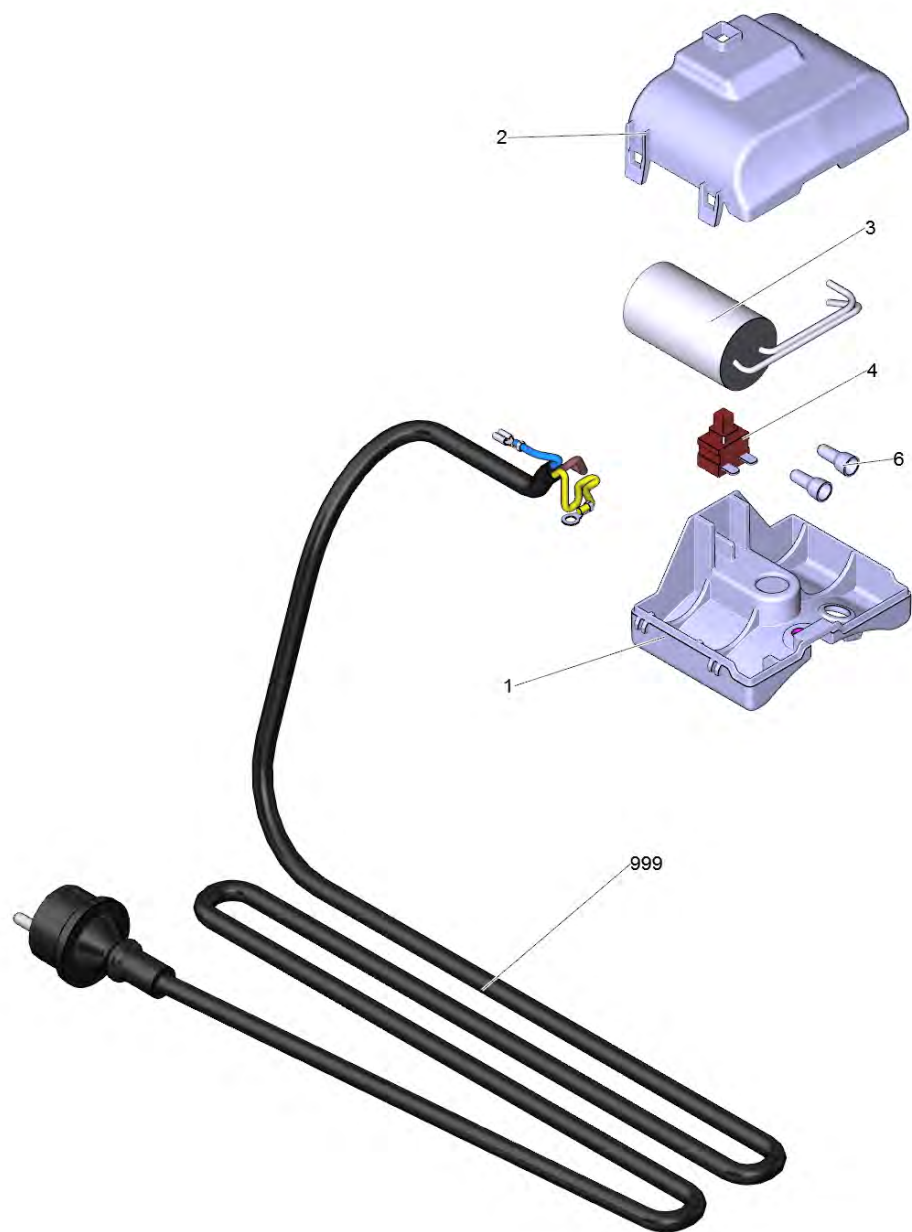

BP 4 Garden Set *EU Садовый насос (1.645-352.0)

POS	Артикульный №	Описание	Количество
0	5.973-039.0	Перечень запасных деталей BP4 G Set	1

Перечень запасных деталей ВР4 G Set (5.973-039.0)

POS	Артикульный №	Описание	Количество
1		Компоненты привода ВР 4 G	1
2		Головка насоса комплектный ВР 4 G	1
3		Электронные компоненты ВР 4 G	1
4		Корпус комплектный ВР 4 G	1
5	6.997-473.0	Адаптер для насосов, G1	2
6	5.645-426.0	Кабельный зажим	1
7	2.997-110.0	Всасывающая гарнитура 3,5м (3/4")	1
29	6.645-666.0	Винт М4х8	1
30	6.645-665.0	Зубчатый диск 4	1
31	6.645-664.0	Разрезное кольцо В 4	1
34	7.306-143.0	Винт с цилиндрической головкой М6х25 -А4	8
35	7.312-003.0	Шайба 6-200HV-А3Е ISO 7089	8
999		Диафрагма набор для замены ВР 4 G	1

1 Компоненты привода ВР 4 G

POS	Артикульный №	Описание	Количество
2	6.645-625.0	Вентилятор	1
3	7.343-015.0	Стопорное кольцо 15x1-FST-RF DIN 471	1
4	5.645-829.0	Воздухопровод ВР ENTRY	1
6	5.645-750.0	Обратная пластина гидравлическая система	1
7	6.645-733.0	Уплотнительное кольцо 160x4	1
9	4.645-471.0	Ходовое колесо в сборе	1
12	6.645-658.0	Температурный выключатель	1
998	4.645-569.0	Скользящее кольцо д/замены	1
999	4.645-574.0	Мотор для замены ВР 4	1

2 Головка насоса комплектный BP 4 G

POS	Артикульный №	Описание	Количество
1	5.645-757.0	Головка насоса BP ENTRY от BP 2 Garden	1
2	4.645-470.0	Инжектор BP 4 H&G Eco	1
3	4.645-464.0	Направляющее колесо в сборе	1

2 Инжектор ВР 4 Н&G Есо (4.645-470.0)

POS	Артикульный №	Описание	Количество
3	6.645-647.0	Уплотнительное кольцо 28х3	1
4	6.645-627.0	Кольцо 22х2,5	1

3 Электронные компоненты ВР 4 G

POS	Артикульный №	Описание	Количество
1	5.645-803.0	Распределительный ящик нижняя часть	1
2	5.645-804.0	Распределительный ящик крышка	1
3	6.645-654.0	Конденсатор 16μF P2	1
4	6.645-657.0	Переключатель	1
6	6.645-006.0	Концевая скоба	1
999	4.645-568.0	Кабель с штепсель для замены Entry	1