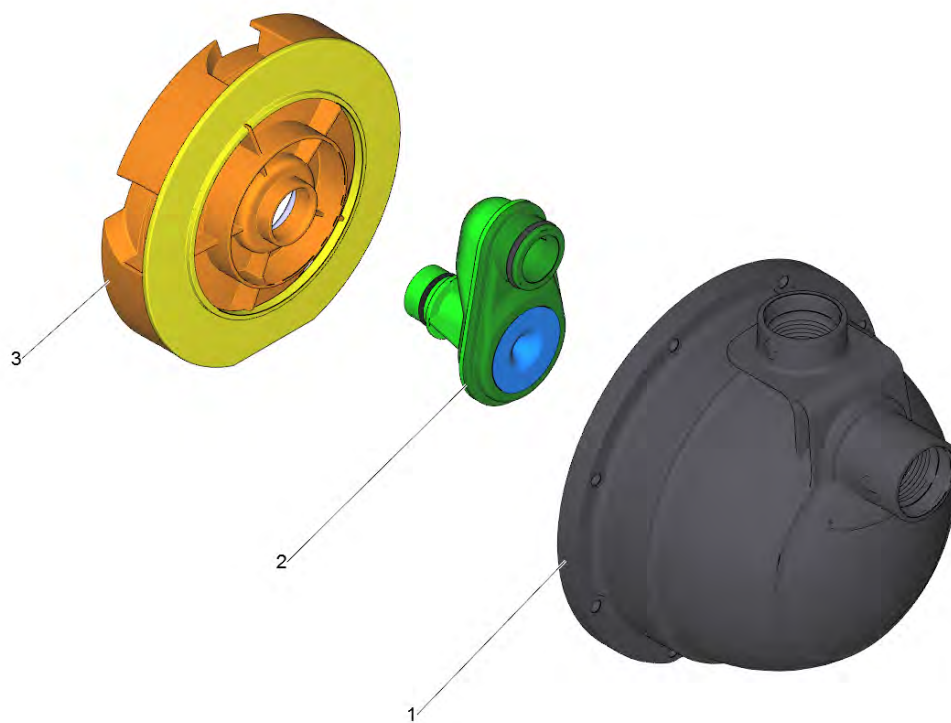

BP 4 Garden Set *EU Садовый насос (1.645-352.0)

POS	Артикульный №	Описание	Количество
0	5.973-039.0	Перечень запасных деталей BP4 G Set	1

Перечень запасных деталей ВР4 G Set (5.973-039.0)

POS	Артикульный №	Описание	Количество
1		Компоненты привода ВР 4 G	1
2		Головка насоса комплектный ВР 4 G	1
3		Электронные компоненты ВР 4 G	1
4		Корпус комплектный ВР 4 G	1
5	6.997-473.0	Адаптер для насосов, G1	2
6	5.645-426.0	Кабельный зажим	1
7	2.997-110.0	Всасывающая гарнитура 3,5м (3/4")	1
29	6.645-666.0	Винт М4х8	1
30	6.645-665.0	Зубчатый диск 4	1
31	6.645-664.0	Разрезное кольцо В 4	1
34	7.306-143.0	Винт с цилиндрической головкой М6х25 -А4	8
35	7.312-003.0	Шайба 6-200HV-А3Е ISO 7089	8
999		Диафрагма набор для замены ВР 4 G	1

1 Компоненты привода ВР 4 G

POS	Артикульный №	Описание	Количество
2	6.645-625.0	Вентилятор	1
3	7.343-015.0	Стопорное кольцо 15x1-FST-RF DIN 471	1
4	5.645-829.0	Воздухопровод ВР ENTRY	1
6	5.645-750.0	Обратная пластина гидравлическая система	1
7	6.645-733.0	Уплотнительное кольцо 160x4	1
9	4.645-471.0	Ходовое колесо в сборе	1
12	6.645-658.0	Температурный выключатель	1
998	4.645-569.0	Скользящее кольцо д/замены	1
999	4.645-574.0	Мотор для замены ВР 4	1

2 Инжектор ВР 4 Н&G Есо (4.645-470.0)

POS	Артикульный №	Описание	Количество
3	6.645-647.0	Уплотнительное кольцо 28х3	1
4	6.645-627.0	Кольцо 22х2,5	1

3 Электронные компоненты ВР 4 G

POS	Артикульный №	Описание	Количество
1	5.645-803.0	Распределительный ящик нижняя часть	1
2	5.645-804.0	Распределительный ящик крышка	1
3	6.645-654.0	Конденсатор 16μF P2	1
4	6.645-657.0	Переключатель	1
6	6.645-006.0	Концевая скоба	1
999	4.645-568.0	Кабель с штепсель для замены Entry	1