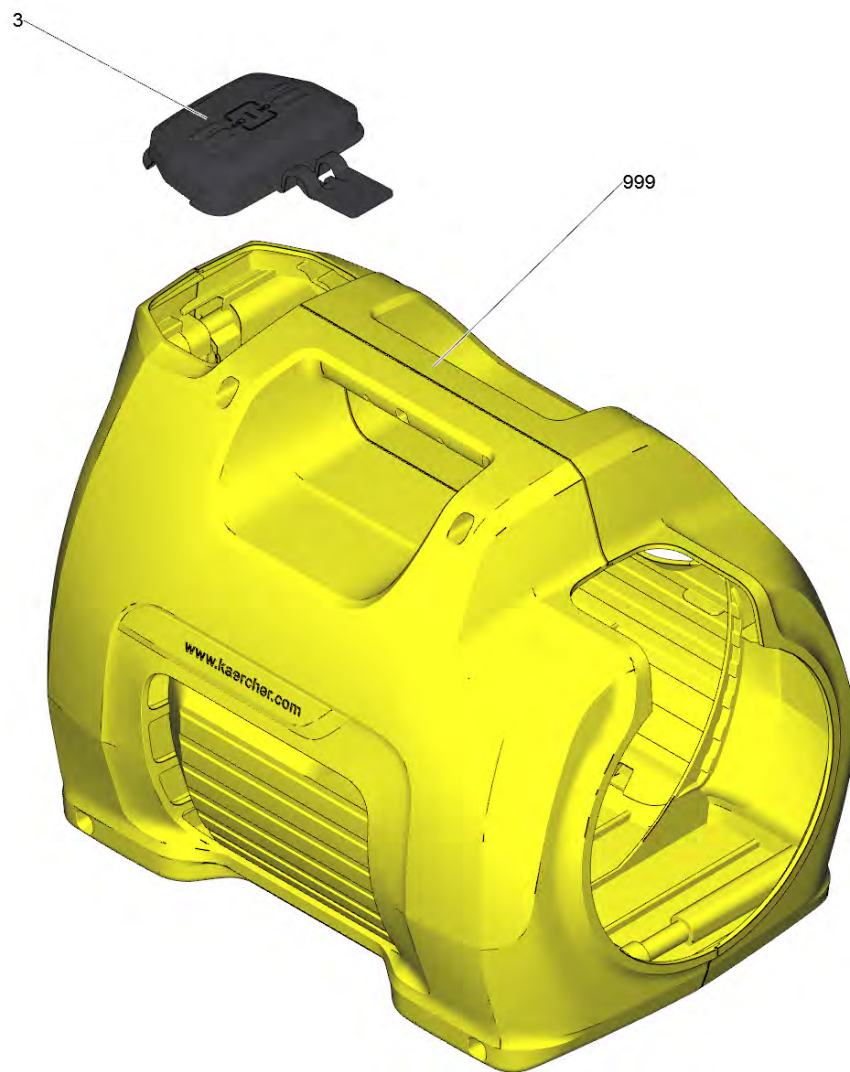

1 Компоненты привода ВР 4 G

POS	Артикульный №	Описание	Количество
2	6.645-625.0	Вентилятор	1
3	7.343-015.0	Стопорное кольцо 15x1-FST-RF DIN 471	1
4	5.645-829.0	Воздухопровод ВР ENTRY	1
6	5.645-750.0	Обратная пластина гидравлическая система	1
7	6.645-733.0	Уплотнительное кольцо 160x4	1
9	4.645-471.0	Ходовое колесо в сборе	1
12	6.645-658.0	Температурный выключатель	1
998	4.645-569.0	Скользящее кольцо д/замены	1
999	4.645-574.0	Мотор для замены ВР 4	1

2 Головка насоса комплектный BP 4 G

POS	Артикульный №	Описание	Количество
1	5.645-757.0	Головка насоса BP ENTRY от BP 2 Garden	1
2	4.645-470.0	Инжектор BP 4 H&G Eco	1
3	4.645-464.0	Направляющее колесо в сборе	1

2 Инжектор ВР 4 Н&G Есо (4.645-470.0)

POS	Артикульный №	Описание	Количество
3	6.645-647.0	Уплотнительное кольцо 28х3	1
4	6.645-627.0	Кольцо 22х2,5	1

3 Электронные компоненты ВР 4 G

POS	Артикульный №	Описание	Количество
1	5.645-803.0	Распределительный ящик нижняя часть	1
2	5.645-804.0	Распределительный ящик крышка	1
3	6.645-654.0	Конденсатор 16μF P2	1
4	6.645-657.0	Переключатель	1
6	6.645-006.0	Концевая скоба	1
999	4.645-568.0	Кабель с штепсель для замены Entry	1

4 Корпус комплектный ВР 4 G

POS	Артикульный №	Описание	Количество
5	5.645-760.0	Крышка-переключатель	1
999	4.645-566.0	Корпус для замены	1

999 Корпус для замены (4.645-566.0)

POS	Артикульный №	Описание	Количество
25	9.086-221.0	Винт ATF 4.1x22	6
26	6.303-245.0	Винт с цилиндрической головкой ЗХ18-СТ	2