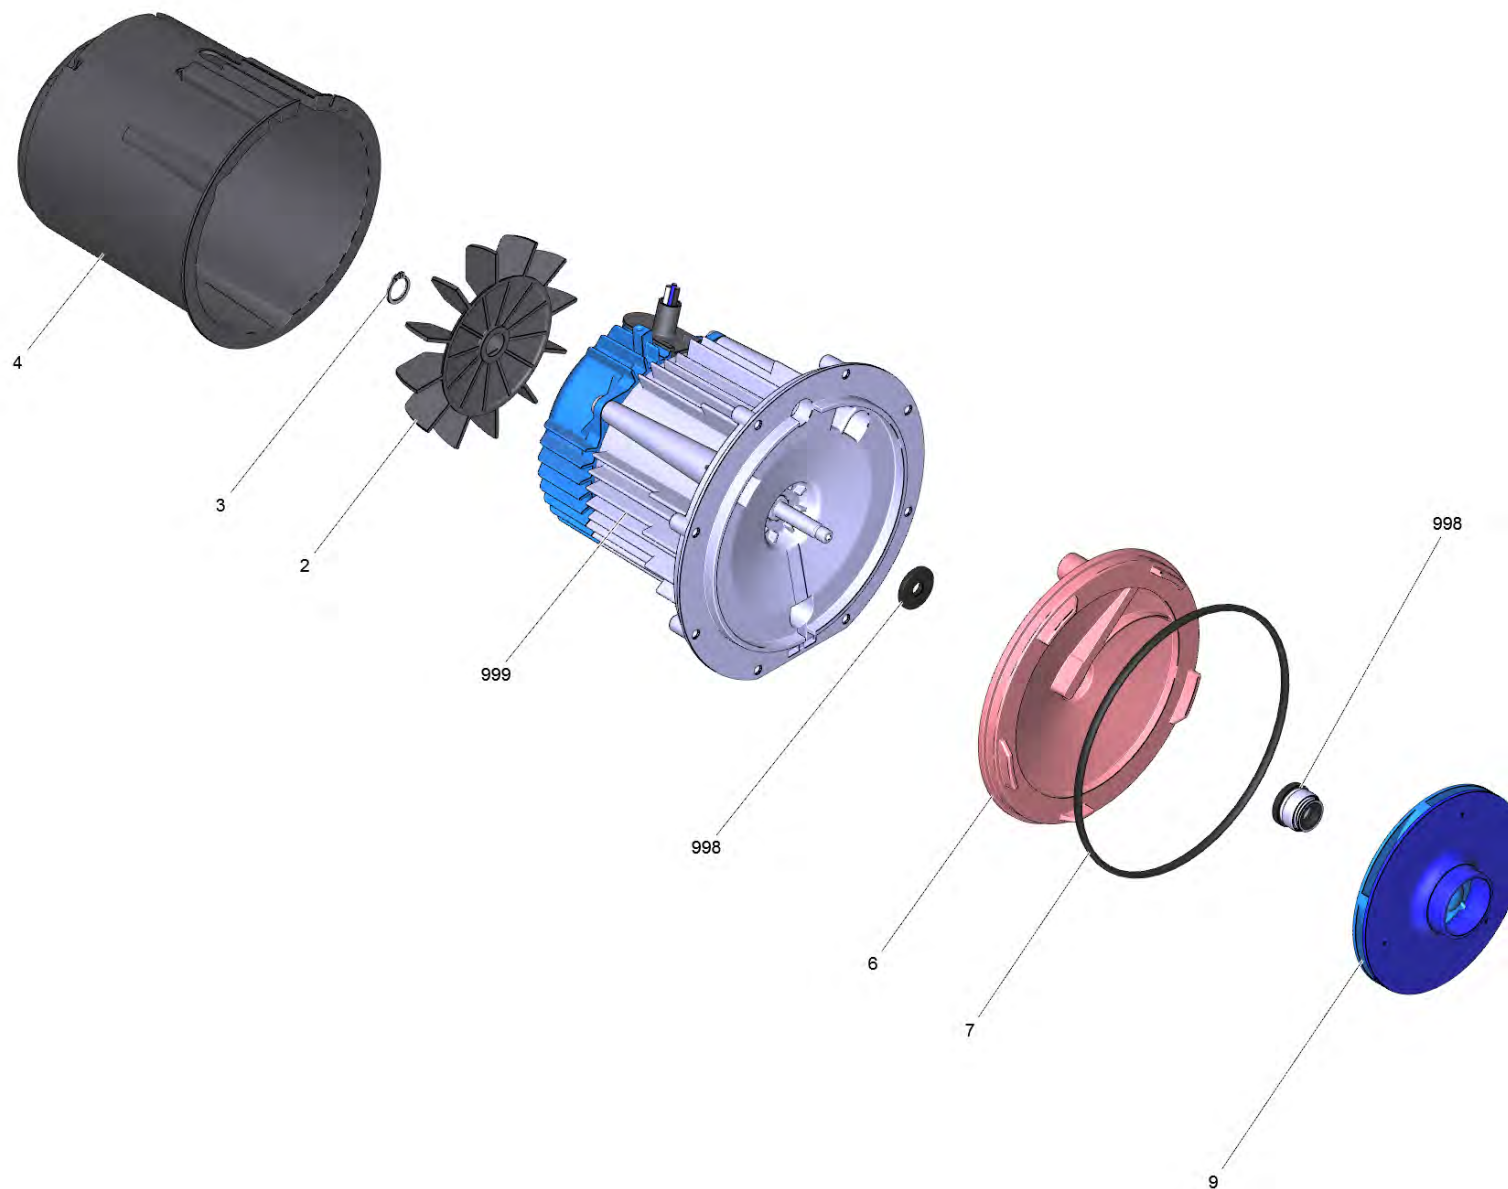

Список запасных частей

(1.645-351.0) BP 3 Garden *EU Садовый насос

Содержание

BP 3 Garden *EU Садовый насос (1.645-351.0)	3
Перечень запасных деталей BP3 G (5.973-038.0)	4
1 Компоненты привода BP 3 G	6
2 Головка насоса комплектный BP 3 G	8
2 Инжектор в компл. BP 3 (4.645-469.0)	10
3 Электронные компоненты BP 2G + 3G	12
4 Корпус комплектный BP 3 G	14
999 Корпус для замены (4.645-566.0)	16
5 Адаптер для насосов, G1 (6.997-473.0)	18

1 Компоненты привода ВР 3 G

POS	Артикульный №	Описание	Количество
2	6.645-625.0	Вентилятор	1
3	7.343-015.0	Стопорное кольцо 15x1-FST-RF DIN 471	1
4	5.645-829.0	Воздухопровод ВР ENTRY	1
6	5.645-750.0	Обратная пластина гидравлическая система	1
7	6.645-733.0	Уплотнительное кольцо 160x4	1
9	4.645-471.0	Ходовое колесо в сборе	1
998	4.645-569.0	Скользящее кольцо д/замены	1
999	4.645-573.0	Мотор д/замены ВР 3	1

2 Головка насоса комплектный BP 3 G

POS	Артикульный №	Описание	Количество
1	5.645-757.0	Головка насоса BP ENTRY от BP 2 Garden	1
2	4.645-469.0	Инжектор в компл. BP 3	1
3	4.645-464.0	Направляющее колесо в сборе	1

2 Инжектор в компл. ВР 3 (4.645-469.0)

POS	Артикульный №	Описание	Количество
3	6.645-647.0	Уплотнительное кольцо 28х3	1
4	6.645-627.0	Кольцо 22х2,5	1

3 Электронные компоненты ВР 2G + 3G

POS	Артикульный №	Описание	Количество
1	5.645-803.0	Распределительный ящик нижняя часть	1
2	5.645-804.0	Распределительный ящик крышка	1
3	6.645-654.0	Конденсатор 16μF P2	1
4	6.645-657.0	Переключатель	1
6	6.645-006.0	Концевая скоба	2
999	4.645-568.0	Кабель с штепсель для замены Entry	1