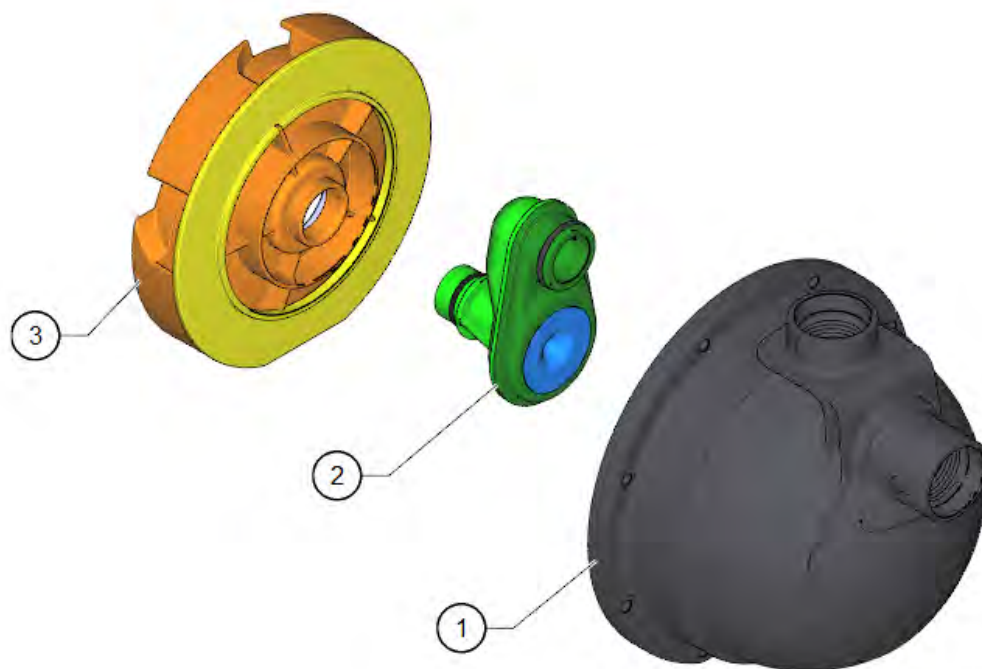

Список запасных частей

(1.645-351.0) BP 3 Garden *EU Садовый насос

Содержание

BP 3 Garden *EU Садовый насос (1.645-351.0)	3
Перечень запасных деталей BP3 G (5.973-038.0)	4
1 Компоненты привода BP 3 G	6
2 Головка насоса комплектный BP 3 G	8
2 Инжектор в компл. BP 3 (4.645-469.0)	10
3 Электронные компоненты BP 2G + 3G	12
4 Корпус комплектный BP 3 G	14
999 Корпус для замены (4.645-566.0)	16
5 Адаптер для насосов, G1 (6.997-473.0)	18

BP 3 Garden *EU Садовый насос (1.645-351.0)

POS	Артикульный №	Описание	Количество
0	5.973-038.0	Перечень запасных деталей BP3 G	1

Перечень запасных деталей ВРЗ G (5.973-038.0)

POS	Артикульный №	Описание	Количество
1		Компоненты привода ВРЗ G	1
2		Головка насоса комплектный ВРЗ G	1
3		Электронные компоненты ВР 2G + 3G	1
4		Корпус комплектный ВРЗ G	1
5	6.997-473.0	Адаптер для насосов, G1	2
6	5.645-426.0	Кабельный зажим	1
29	6.645-666.0	Винт М4х8	1
30	6.645-665.0	Зубчатый диск 4	1
31	6.645-664.0	Разрезное кольцо В 4	1
34	7.306-143.0	Винт с цилиндрической головкой М6х25 -А4	8
35	7.312-003.0	Шайба 6-200HV-A3E ISO 7089	8

1 Компоненты привода ВР 3 G

POS	Артикульный №	Описание	Количество
2	6.645-625.0	Вентилятор	1
3	7.343-015.0	Стопорное кольцо 15x1-FST-RF DIN 471	1
4	5.645-829.0	Воздухопровод ВР ENTRY	1
6	5.645-750.0	Обратная пластина гидравлическая система	1
7	6.645-733.0	Уплотнительное кольцо 160x4	1
9	4.645-471.0	Ходовое колесо в сборе	1
998	4.645-569.0	Скользящее кольцо д/замены	1
999	4.645-573.0	Мотор д/замены ВР 3	1

2 Инжектор в компл. ВР 3 (4.645-469.0)

POS	Артикульный №	Описание	Количество
3	6.645-647.0	Уплотнительное кольцо 28х3	1
4	6.645-627.0	Кольцо 22х2,5	1

3 Электронные компоненты ВР 2G + 3G

POS	Артикульный №	Описание	Количество
1	5.645-803.0	Распределительный ящик нижняя часть	1
2	5.645-804.0	Распределительный ящик крышка	1
3	6.645-654.0	Конденсатор 16μF P2	1
4	6.645-657.0	Переключатель	1
6	6.645-006.0	Концевая скоба	2
999	4.645-568.0	Кабель с штепсель для замены Entry	1