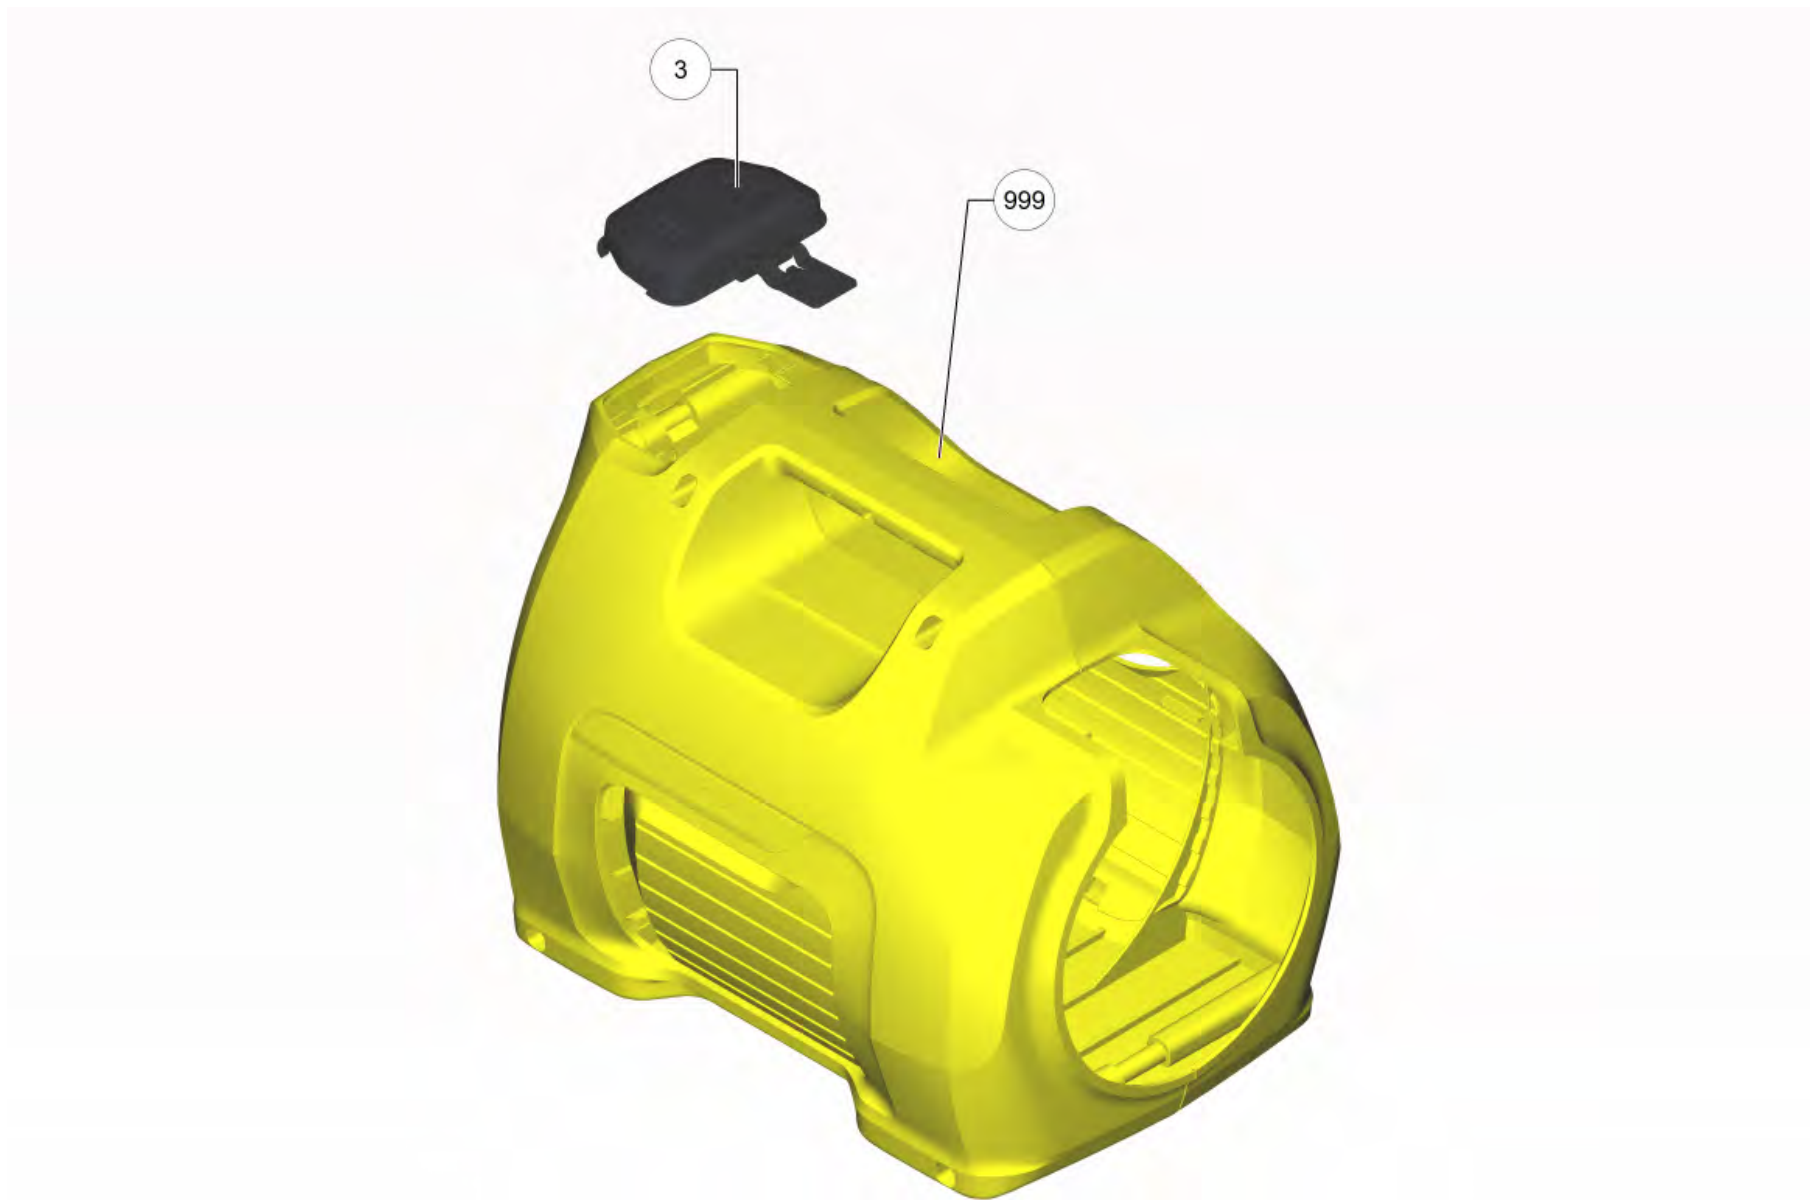

2 Головка насоса комплектный BP 3 G

POS	Артикульный №	Описание	Количество
1	5.645-757.0	Головка насоса BP ENTRY от BP 2 Garden	1
2	4.645-469.0	Инжектор в компл. BP 3	1
3	4.645-464.0	Направляющее колесо в сборе	1

2 Инжектор в компл. ВР 3 (4.645-469.0)

POS	Артикульный №	Описание	Количество
3	6.645-647.0	Уплотнительное кольцо 28х3	1
4	6.645-627.0	Кольцо 22х2,5	1

3 Электронные компоненты ВР 2G + 3G

POS	Артикульный №	Описание	Количество
1	5.645-803.0	Распределительный ящик нижняя часть	1
2	5.645-804.0	Распределительный ящик крышка	1
3	6.645-654.0	Конденсатор 16μF P2	1
4	6.645-657.0	Переключатель	1
6	6.645-006.0	Концевая скоба	2
999	4.645-568.0	Кабель с штепсель для замены Entry	1