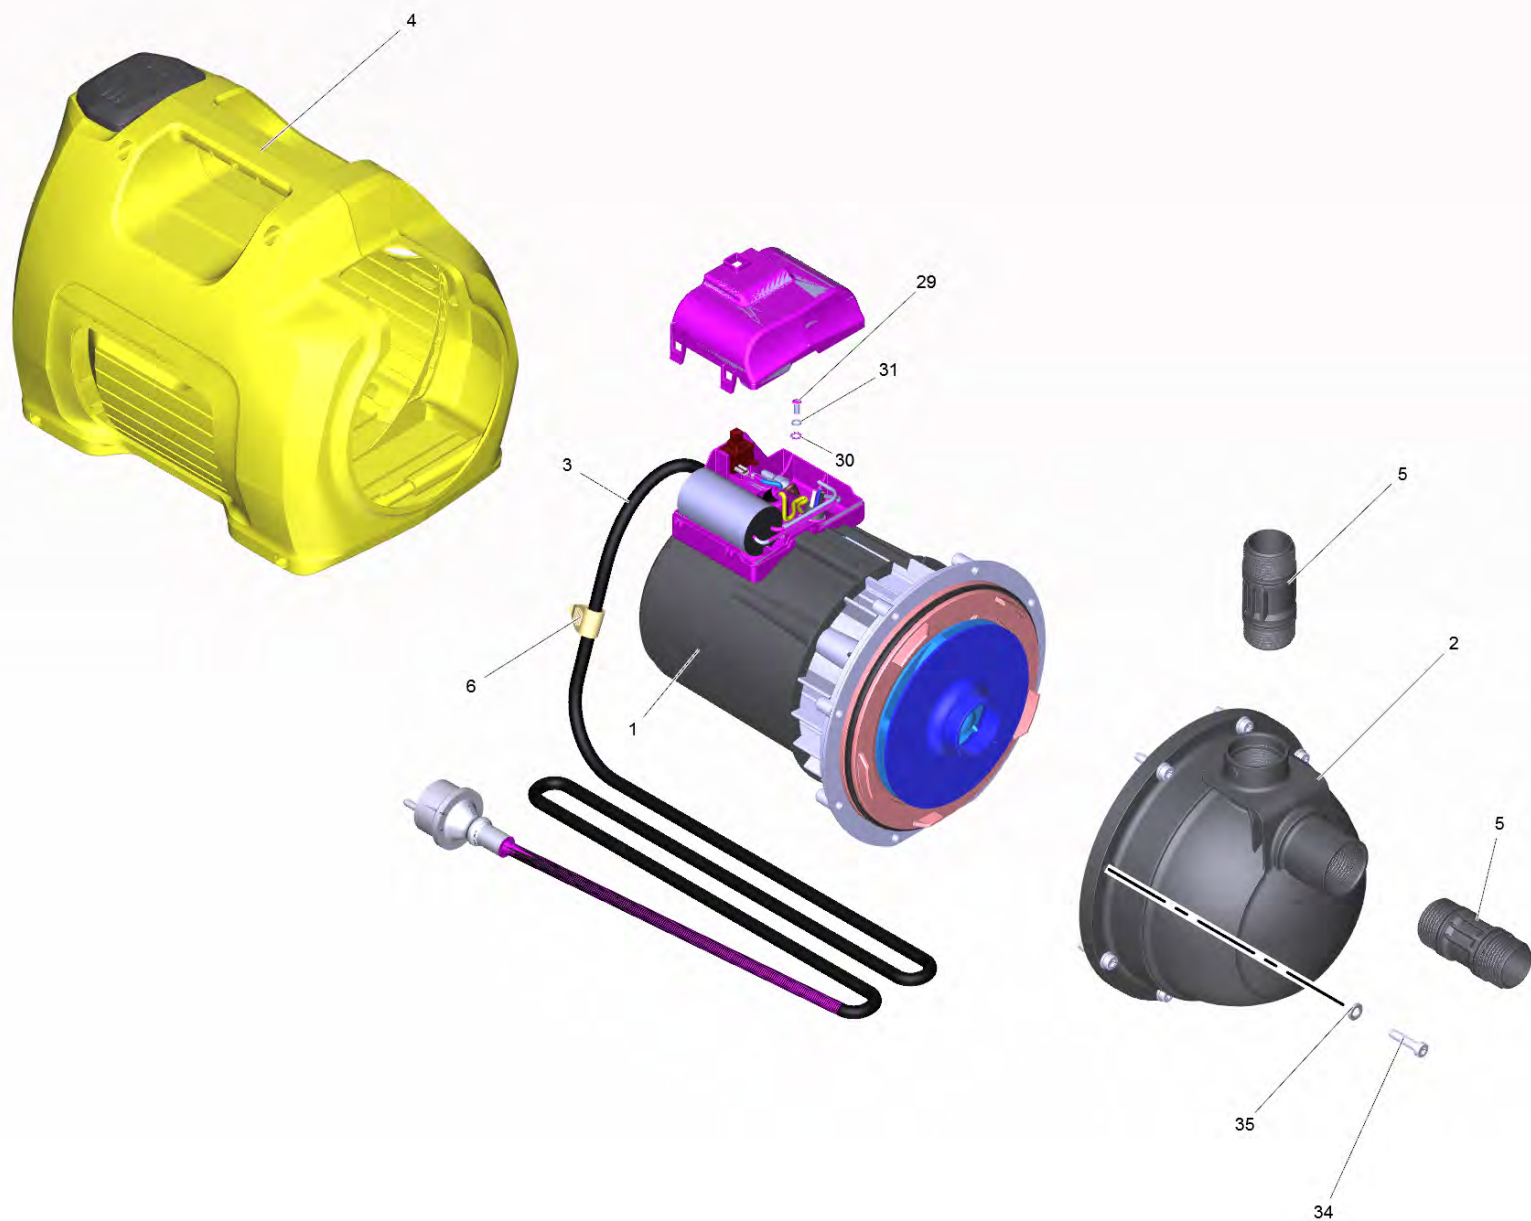

Перечень запасных деталей ВРЗ G (5.973-038.0)

POS	Артикульный №	Описание	Количество
1		Компоненты привода ВРЗ G	1
2		Головка насоса комплектный ВРЗ G	1
3		Электронные компоненты ВР 2G + 3G	1
4		Корпус комплектный ВРЗ G	1
5	6.997-473.0	Адаптер для насосов, G1	2
6	5.645-426.0	Кабельный зажим	1
29	6.645-666.0	Винт М4х8	1
30	6.645-665.0	Зубчатый диск 4	1
31	6.645-664.0	Разрезное кольцо В 4	1
34	7.306-143.0	Винт с цилиндрической головкой М6х25 -А4	8
35	7.312-003.0	Шайба 6-200HV-A3E ISO 7089	8