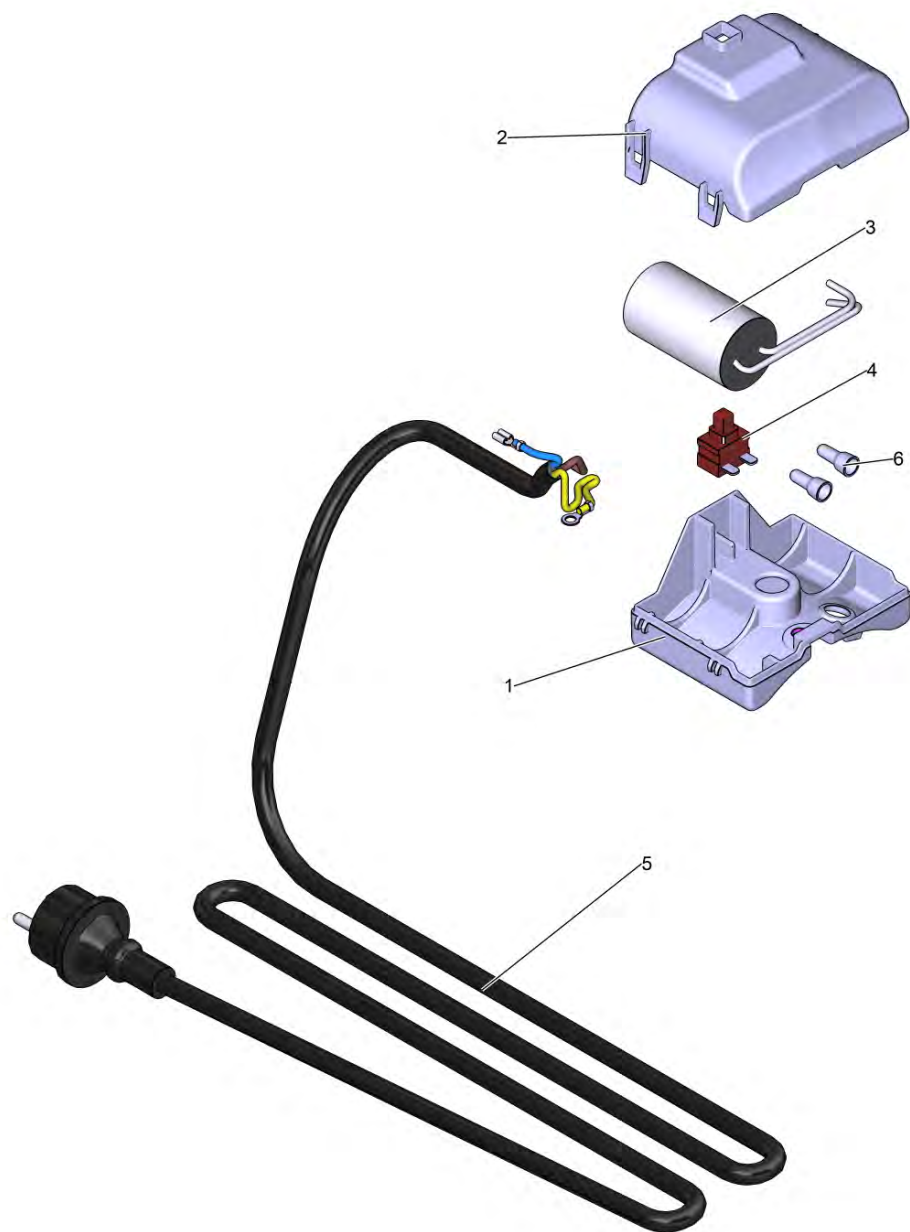

Список запасных частей

(1.645-351.0) BP 3 Garden *EU Садовый насос

Содержание

BP 3 Garden *EU Садовый насос (1.645-351.0)	3
Перечень запасных деталей BP3 G (5.973-038.0)	4
1 Компоненты привода BP 3 G	6
2 Головка насоса комплектный BP 3 G	8
2 Инжектор в компл. BP 3 (4.645-469.0)	10
3 Электронные компоненты BP 2G + 3G	12
4 Корпус комплектный BP 3 G	14
999 Корпус для замены (4.645-566.0)	16
5 Адаптер для насосов, G1 (6.997-473.0)	18

1 Компоненты привода ВР 3 G

POS	Артикульный №	Описание	Количество
2	6.645-625.0	Вентилятор	1
3	7.343-015.0	Стопорное кольцо 15x1-FST-RF DIN 471	1
4	5.645-829.0	Воздухопровод ВР ENTRY	1
6	5.645-750.0	Обратная пластина гидравлическая система	1
7	6.645-733.0	Уплотнительное кольцо 160x4	1
9	4.645-471.0	Ходовое колесо в сборе	1
998	4.645-569.0	Скользящее кольцо д/замены	1
999	4.645-573.0	Мотор д/замены ВР 3	1

2 Головка насоса комплектный BP 3 G

POS	Артикульный №	Описание	Количество
1	5.645-757.0	Головка насоса BP ENTRY от BP 2 Garden	1
2	4.645-469.0	Инжектор в компл. BP 3	1
3	4.645-464.0	Направляющее колесо в сборе	1

2 Инжектор в компл. ВР 3 (4.645-469.0)

POS	Артикульный №	Описание	Количество
3	6.645-647.0	Уплотнительное кольцо 28х3	1
4	6.645-627.0	Кольцо 22х2,5	1

3 Электронные компоненты ВР 2G + 3G

POS	Артикульный №	Описание	Количество
1	5.645-803.0	Распределительный ящик нижняя часть	1
2	5.645-804.0	Распределительный ящик крышка	1
3	6.645-654.0	Конденсатор 16μF P2	1
4	6.645-657.0	Переключатель	1
6	6.645-006.0	Концевая скоба	2
999	4.645-568.0	Кабель с штепсель для замены Entry	1