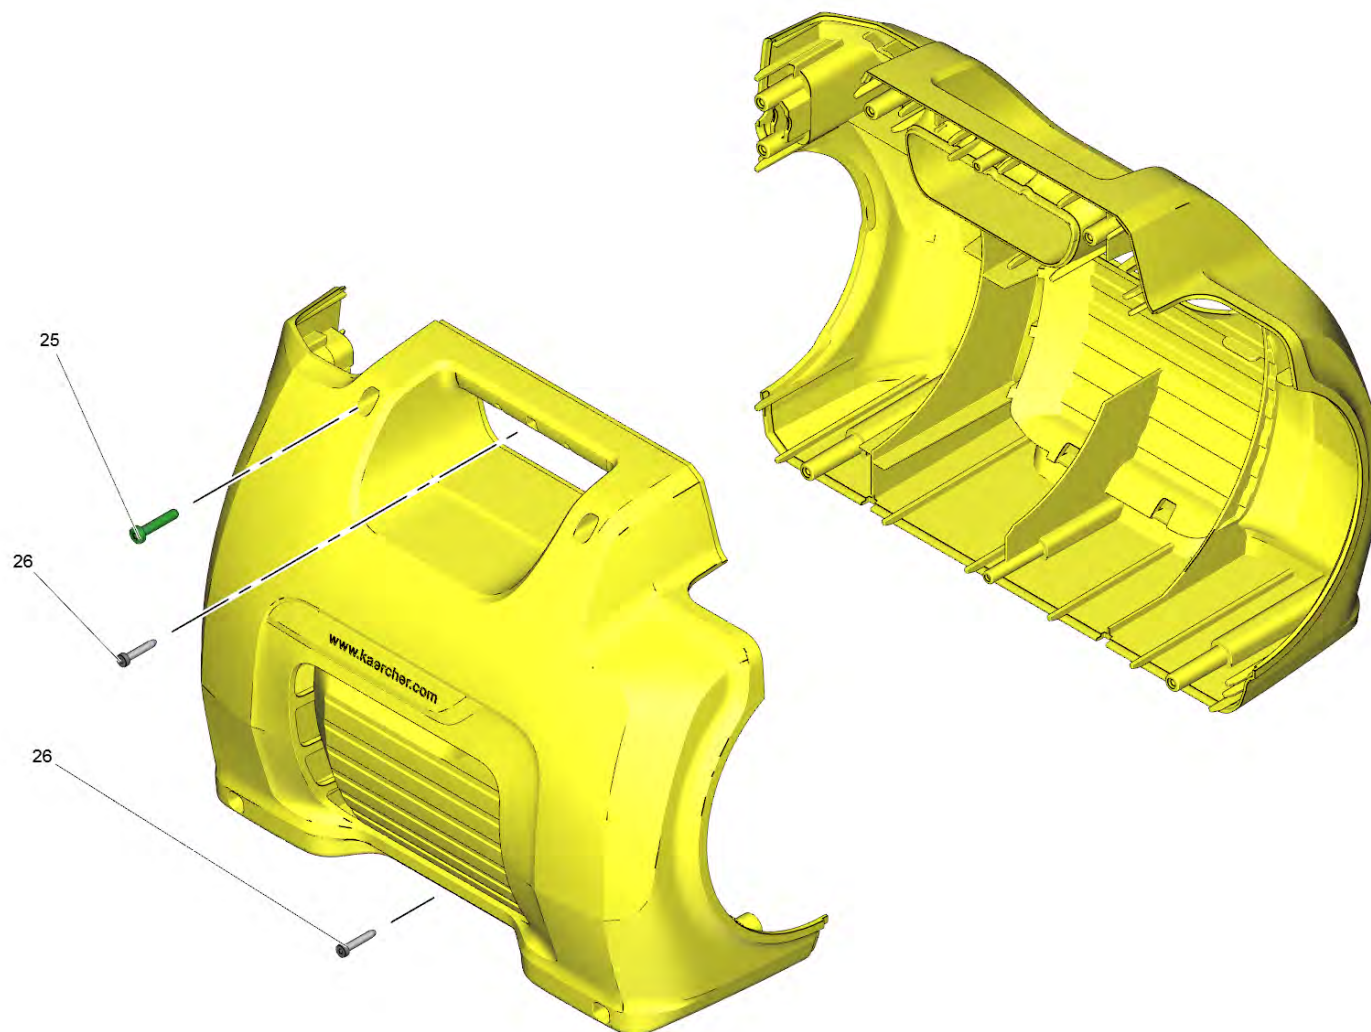

2 Инжектор в компл. ВР 3 (4.645-469.0)

POS	Артикульный №	Описание	Количество
3	6.645-647.0	Уплотнительное кольцо 28х3	1
4	6.645-627.0	Кольцо 22х2,5	1

3 Электронные компоненты ВР 2G + 3G

POS	Артикульный №	Описание	Количество
1	5.645-803.0	Распределительный ящик нижняя часть	1
2	5.645-804.0	Распределительный ящик крышка	1
3	6.645-654.0	Конденсатор 16μF P2	1
4	6.645-657.0	Переключатель	1
6	6.645-006.0	Концевая скоба	2
999	4.645-568.0	Кабель с штепсель для замены Entry	1

4 Корпус комплектный ВР 3 G

POS	Артикульный №	Описание	Количество
3	5.645-760.0	Крышка-переключатель	1
999	4.645-566.0	Корпус для замены	1

999 Корпус для замены (4.645-566.0)

POS	Артикульный №	Описание	Количество
25	9.086-221.0	Винт ATF 4.1x22	6
26	6.303-245.0	Винт с цилиндрической головкой ЗХ18-СТ	2