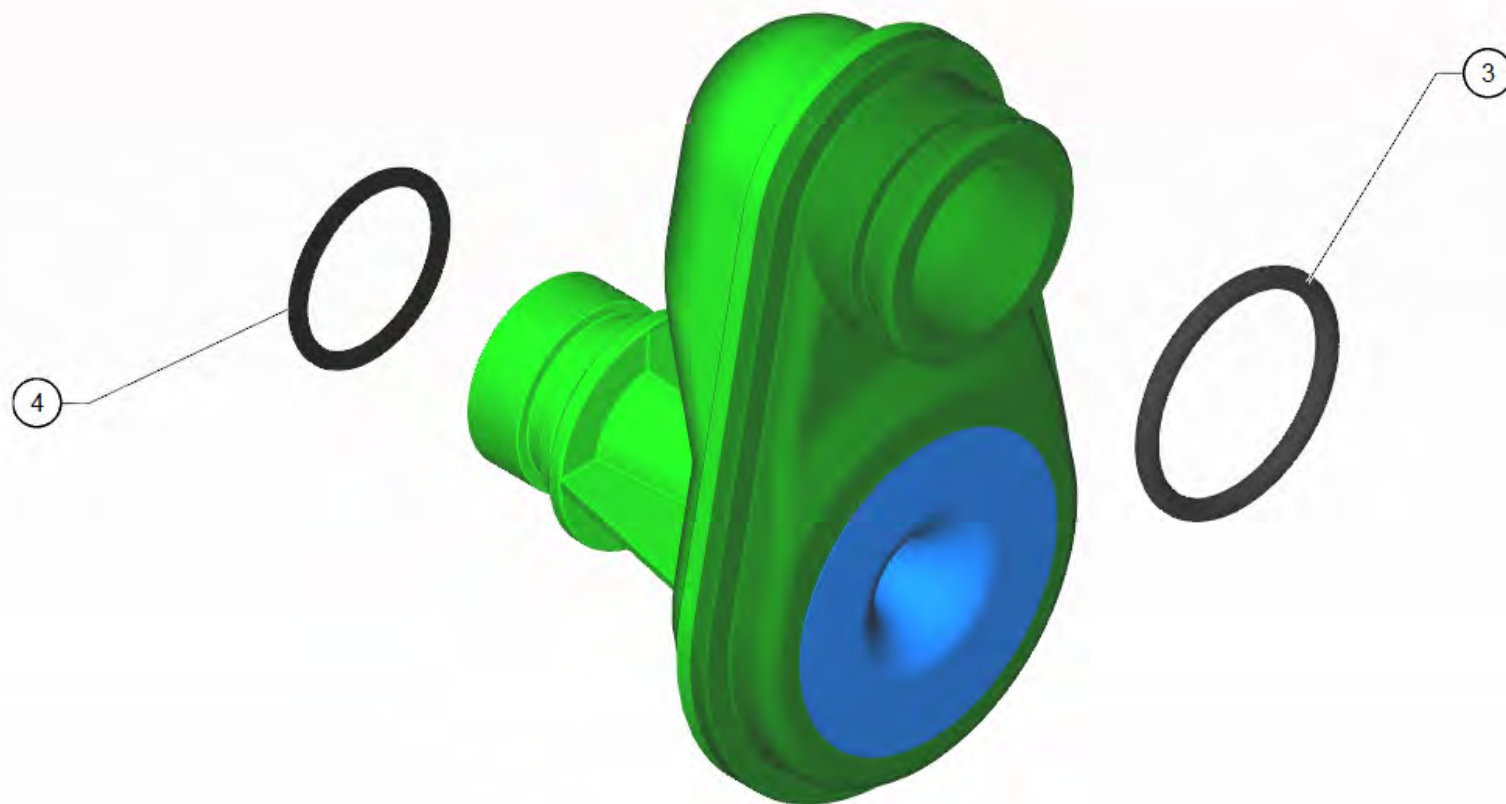

2 Головка насоса комплектный BP 3 G

POS	Артикульный №	Описание	Количество
1	5.645-757.0	Головка насоса BP ENTRY от BP 2 Garden	1
2	4.645-469.0	Инжектор в компл. BP 3	1
3	4.645-464.0	Направляющее колесо в сборе	1