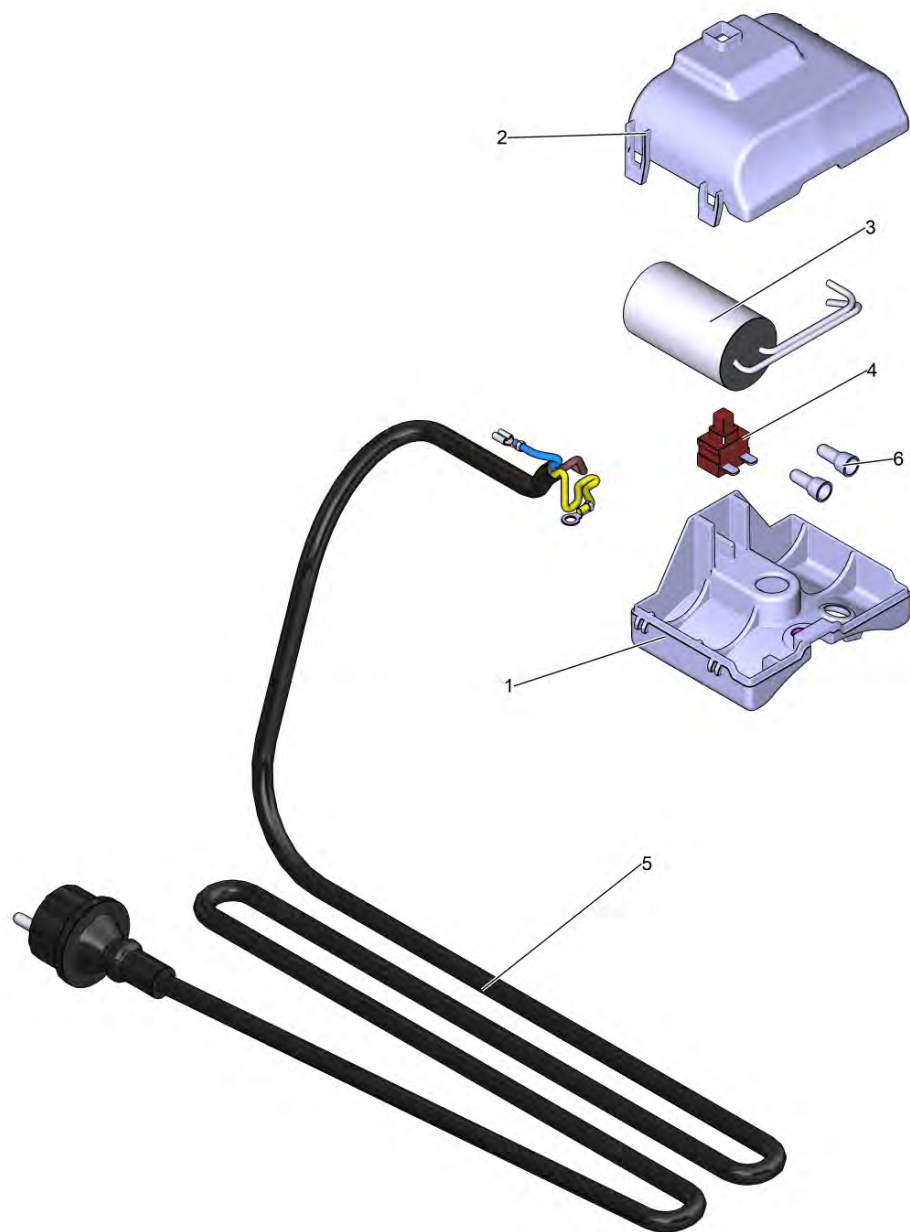

POS	Артикульный №	Описание	Количество
1		Компоненты привода BP 2 G	1
2		Головка насоса комплектный BP 2 G	1
3		Электронные компоненты BP 2G + 3G	1
4		Корпус комплектный GP 2 G	1
5	6.997-473.0	Адаптер для насосов, G1	2
6	5.645-426.0	Кабельный зажим	1
29	6.645-666.0	Винт M4x8	1
30	6.645-665.0	Зубчатый диск 4	1
31	6.645-664.0	Разрезное кольцо В 4	1
34	7.306-143.0	Винт с цилиндрической головкой M6x25 -A4	8
35	7.312-003.0	Шайба 6-200HV-A3E ISO 7089	8

## 1 Компоненты привода BP 2 G

---

<b>POS</b>	<b>Артикульный №</b>	<b>Описание</b>	<b>Количество</b>
2	6.645-625.0	Вентилятор	1
3	7.343-015.0	Стопорное кольцо 15x1-FST-RF DIN 471	1
4	5.645-829.0	Воздухопровод BP ENTRY	1
6	5.645-750.0	Обратная пластина гидравлическая система	1
7	6.645-733.0	Уплотнительное кольцо 160x4	1
9	5.645-846.0	Ходовое колесо 126 мм	1
9001	4.645-569.0	Скользящее кольцо д/замены	1
9002	4.645-572.0	Мотор для замены BP 2 Entry	1

## 2 Головка насоса комплектный BP 2 G

---

<b>POS</b>	<b>Артикульный №</b>	<b>Описание</b>	<b>Количество</b>
1	5.645-757.0	Головка насоса BP ENTRY от BP 2 Garden	1
2	4.645-468.0	Инжектор комплектный BP 2 G	1
3	4.645-464.0	Направляющее колесо в сборе	1

## 2 Инжектор комплектный ВР 2 G (4.645-468.0)

---

POS	Артикульный №	Описание	Количество
3	6.645-647.0	Уплотнительное кольцо 28х3	1
4	6.645-627.0	Кольцо 22х2,5	1