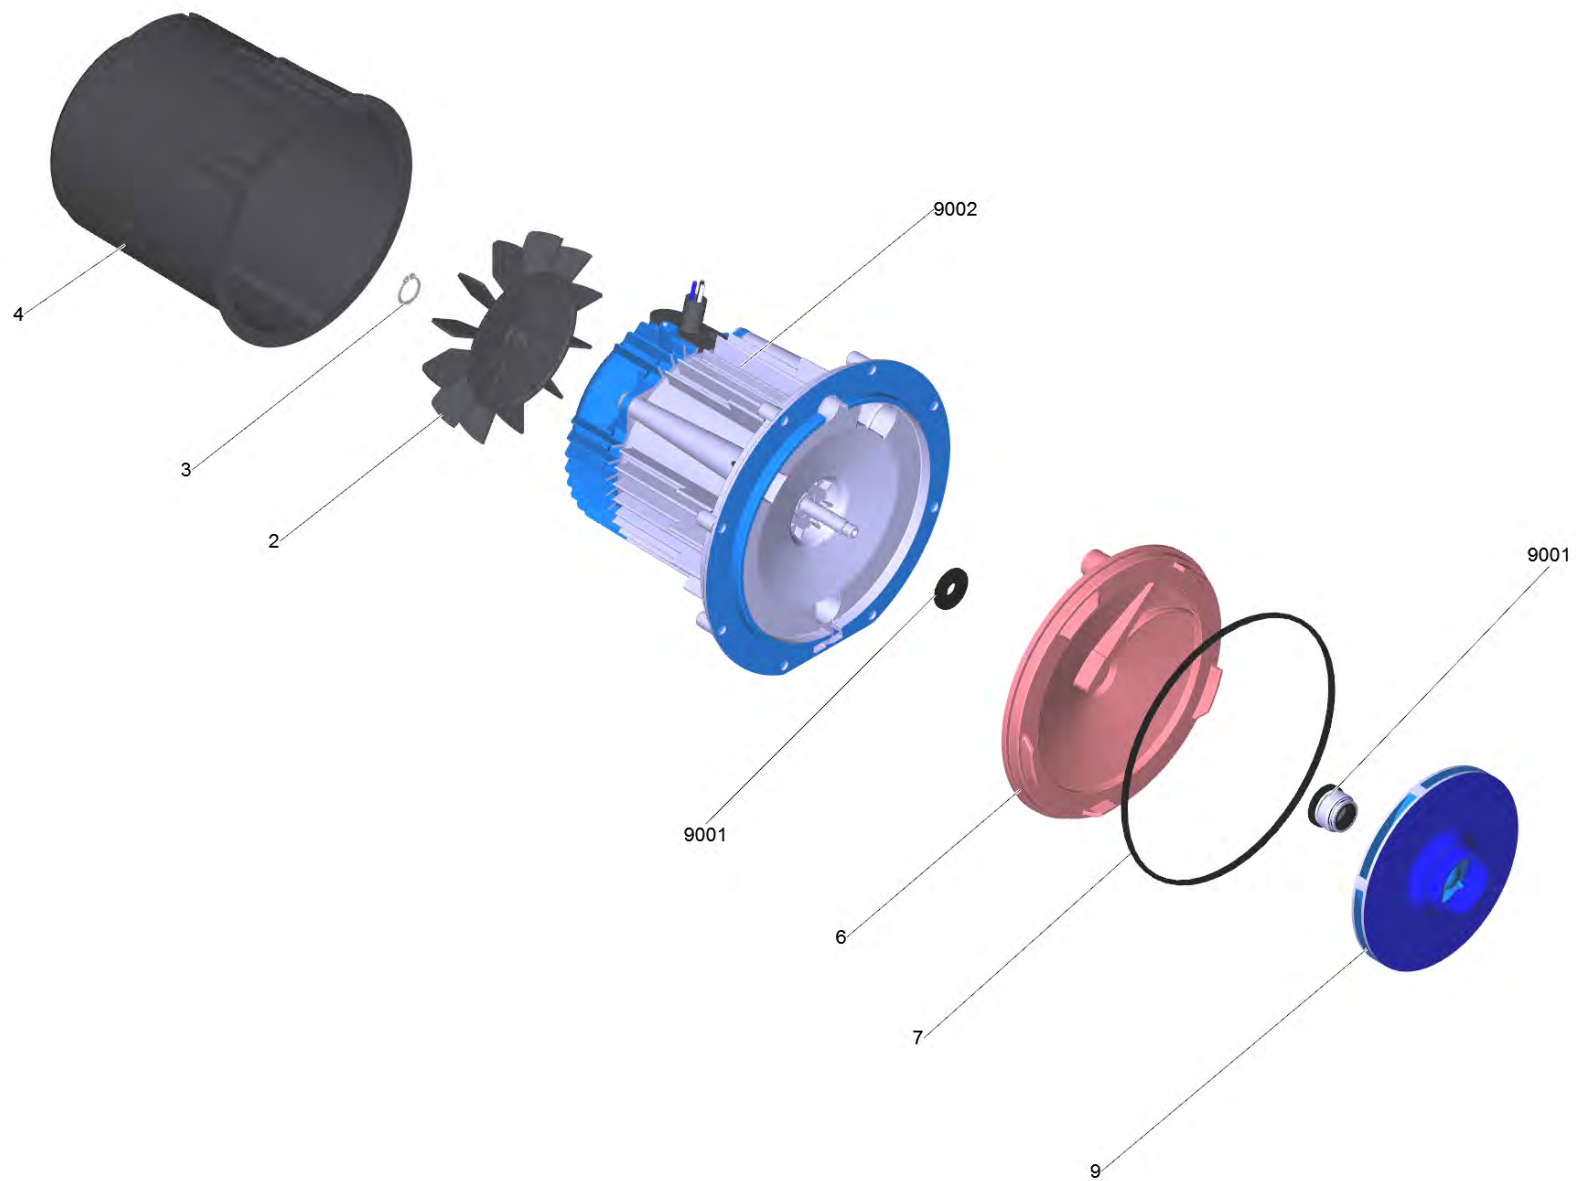

POS	Артикульный №	Описание	Количество
1		Компоненты привода BP 2 G	1
2		Головка насоса комплектный BP 2 G	1
3		Электронные компоненты BP 2G + 3G	1
4		Корпус комплектный GP 2 G	1
5	6.997-473.0	Адаптер для насосов, G1	2
6	5.645-426.0	Кабельный зажим	1
29	6.645-666.0	Винт M4x8	1
30	6.645-665.0	Зубчатый диск 4	1
31	6.645-664.0	Разрезное кольцо В 4	1
34	7.306-143.0	Винт с цилиндрической головкой M6x25 -A4	8
35	7.312-003.0	Шайба 6-200HV-A3E ISO 7089	8