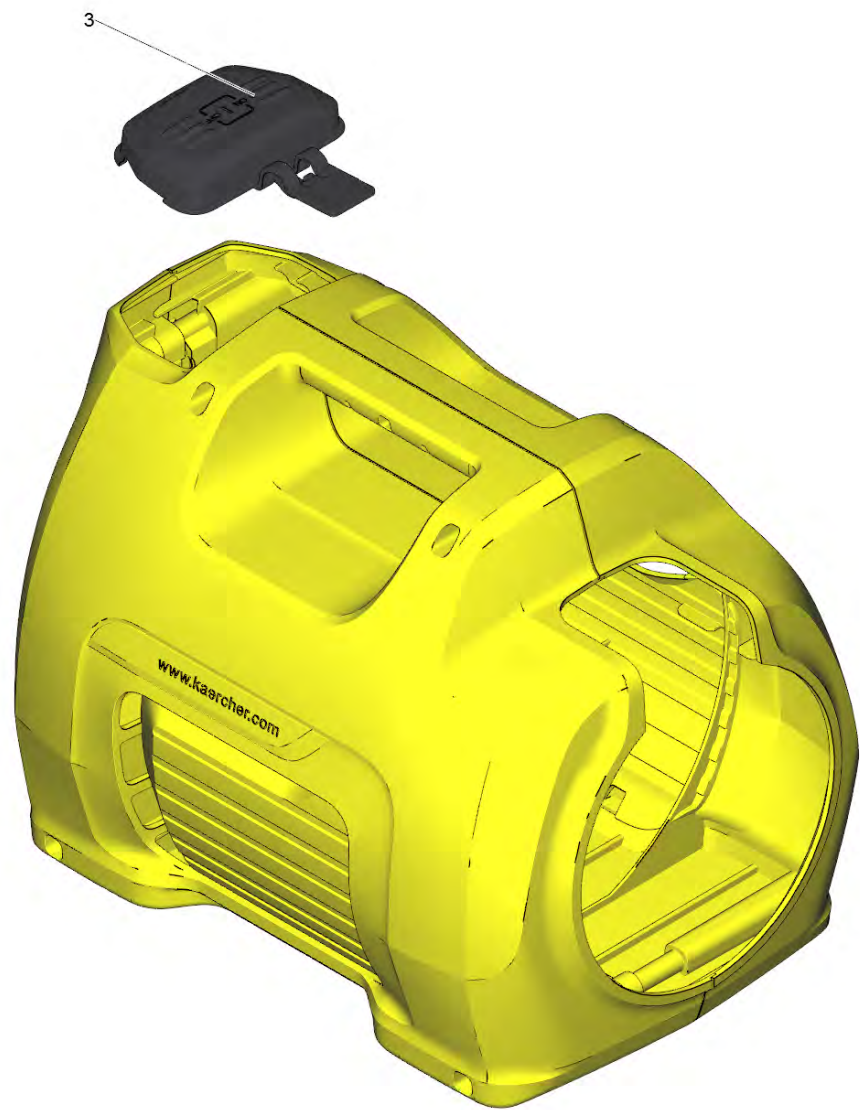

3 Электронные компоненты ВР 2G + 3G

POS	Артикульный №	Описание	Количество
1	5.645-803.0	Распределительный ящик нижняя часть	1
2	5.645-804.0	Распределительный ящик крышка	1
3	6.645-654.0	Конденсатор 16μF P2	1
4	6.645-657.0	Переключатель	1
6	6.645-006.0	Концевая скоба	2
999	4.645-568.0	Кабель с штепсель для замены Entry	1