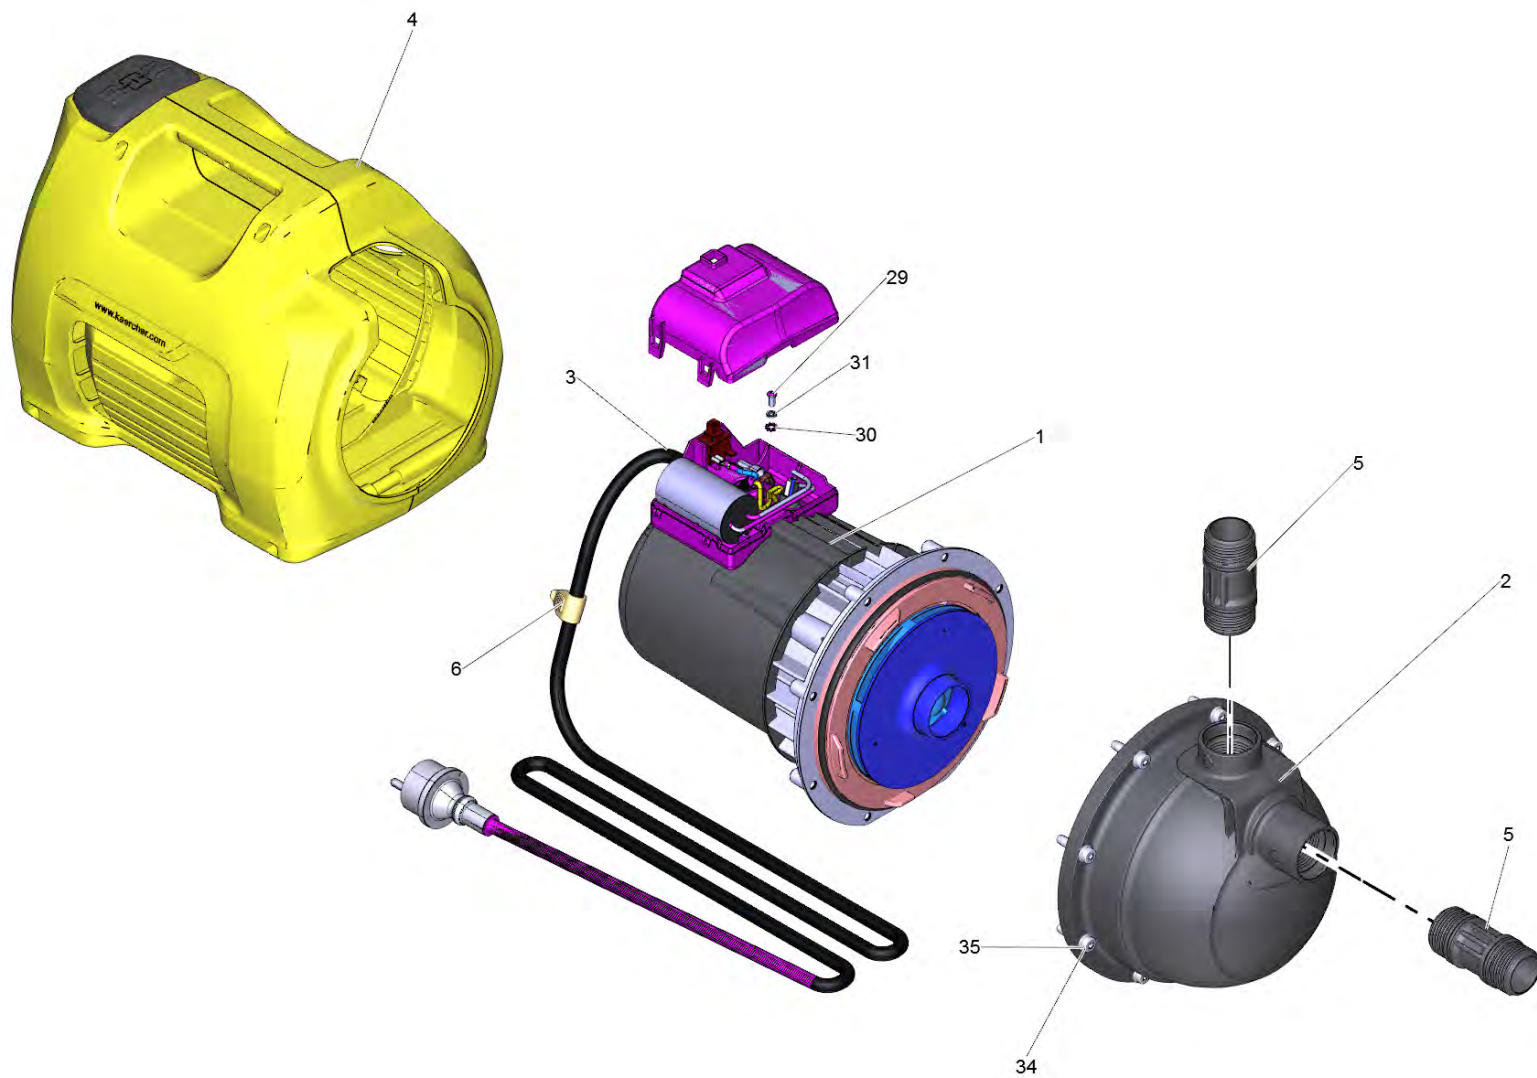

Перечень запасных деталей BP2 G (5.973-037.0)

POS	Артикульный №	Описание	Количество
1		Компоненты привода BP 2 G	1
2		Головка насоса комплектный BP 2 G	1
3		Электронные компоненты BP 2G + 3G	1
4		Корпус комплектный GP 2 G	1
5	6.997-473.0	Адаптер для насосов, G1	2
6	5.645-426.0	Кабельный зажим	1
29	6.645-666.0	Винт M4x8	1
30	6.645-665.0	Зубчатый диск 4	1
31	6.645-664.0	Разрезное кольцо В 4	1
34	7.306-143.0	Винт с цилиндрической головкой M6x25 -A4	8
35	7.312-003.0	Шайба 6-200HV-A3E ISO 7089	8