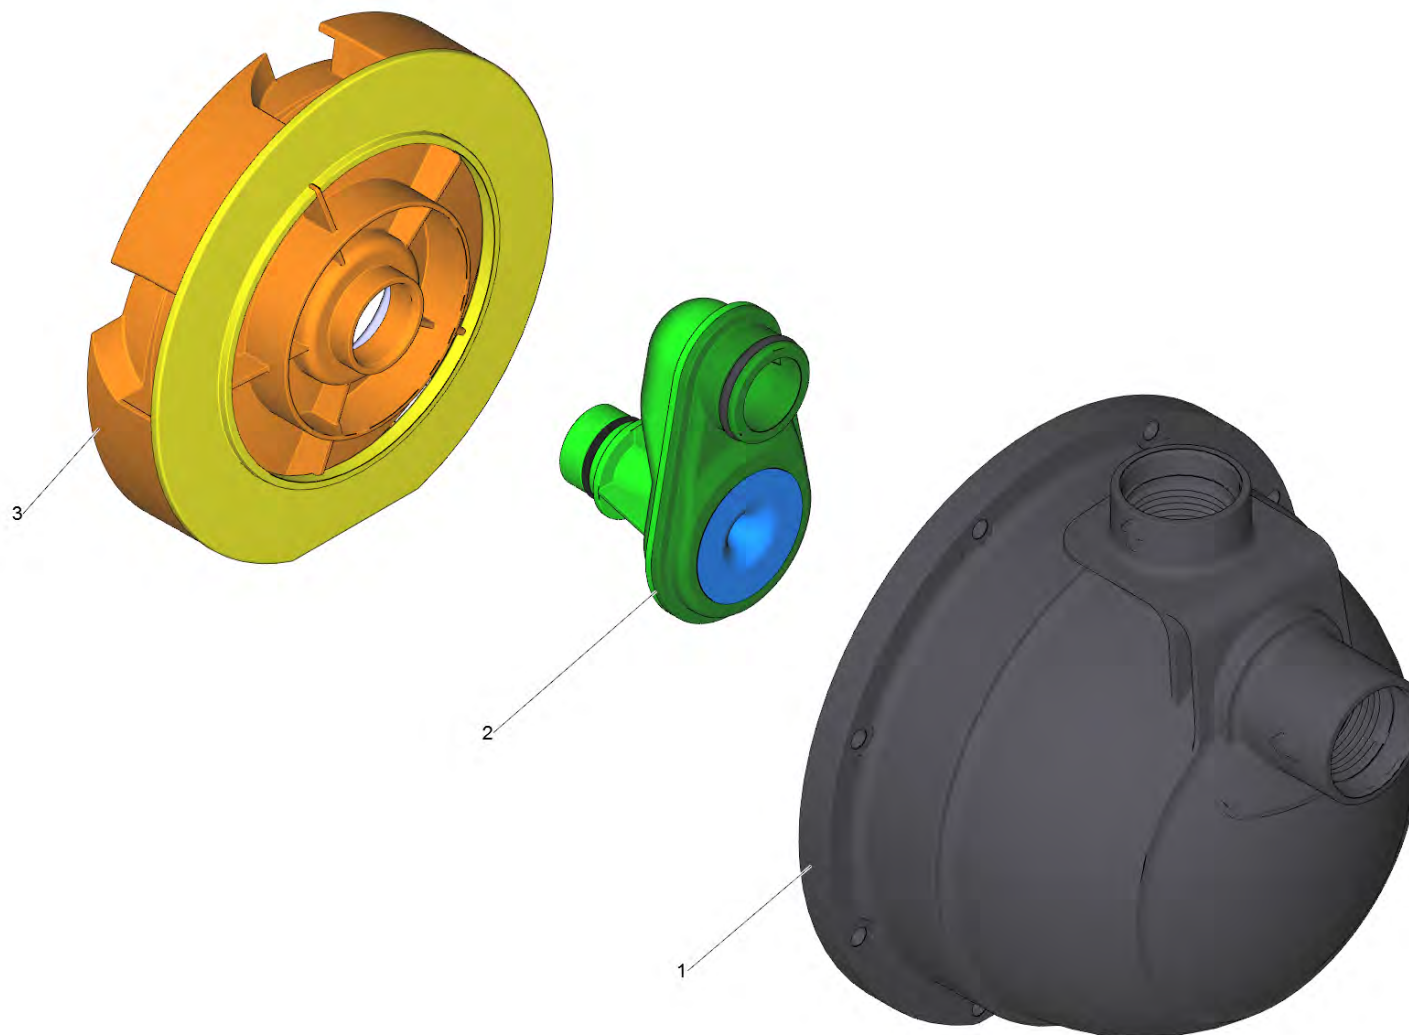

2 Головка насоса комплектный BP 2 G

POS	Артикульный №	Описание	Количество
1	5.645-757.0	Головка насоса BP ENTRY от BP 2 Garden	1
2	4.645-468.0	Инжектор комплектный BP 2 G	1
3	4.645-464.0	Направляющее колесо в сборе	1