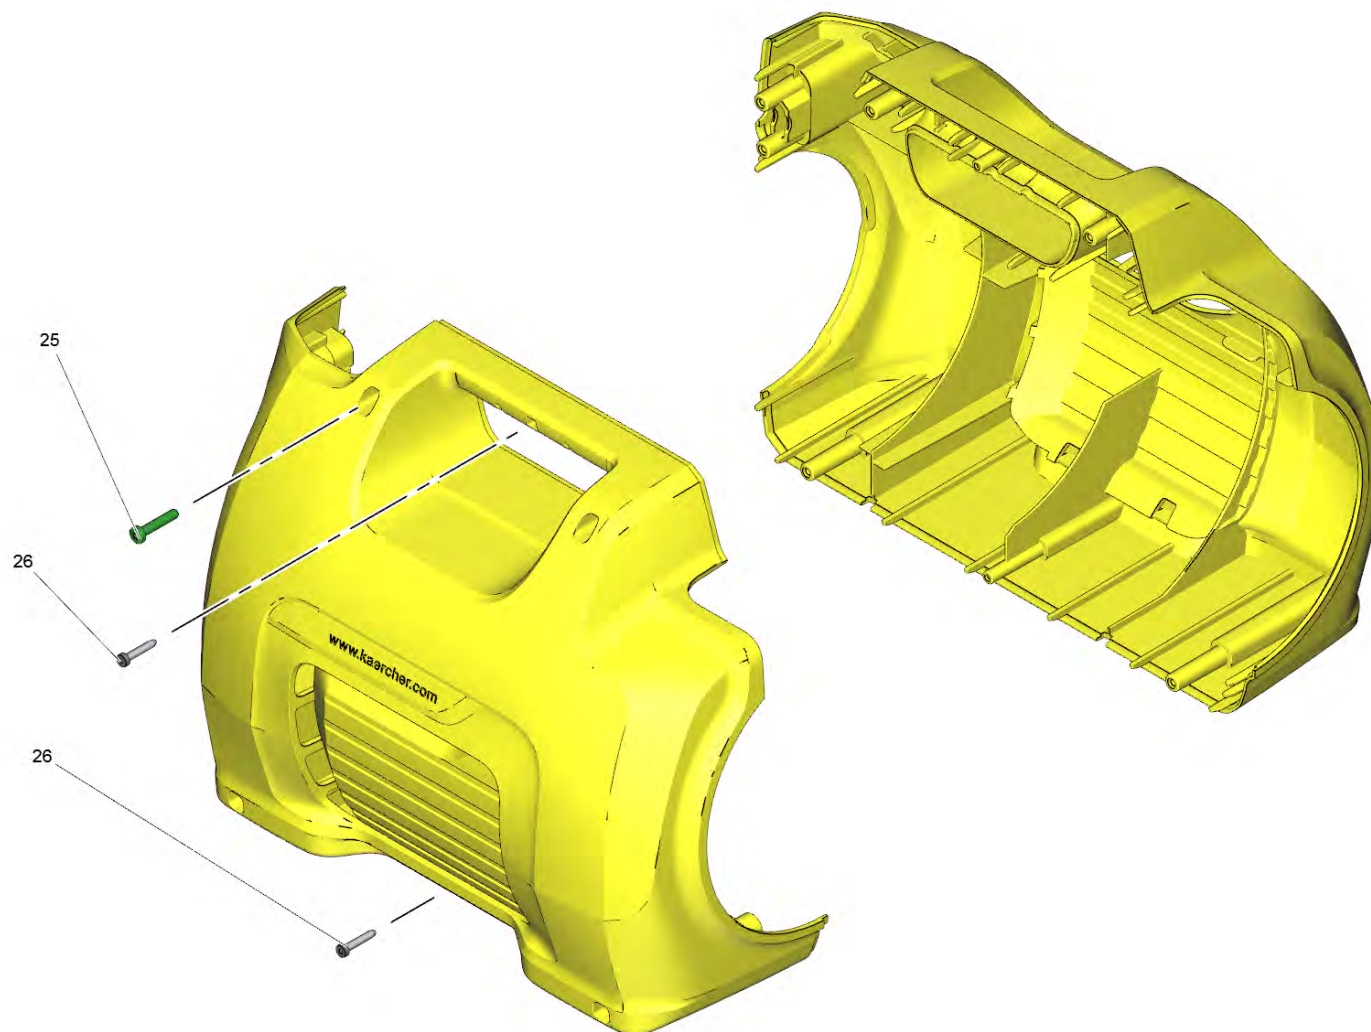

9000 Корпус для замены (4.645-566.0)

POS	Артикульный №	Описание	Количество
25	9.086-221.0	Винт ATF 4.1x22	6
26	6.303-245.0	Винт с цилиндрической головкой ЗХ18-СТ	2