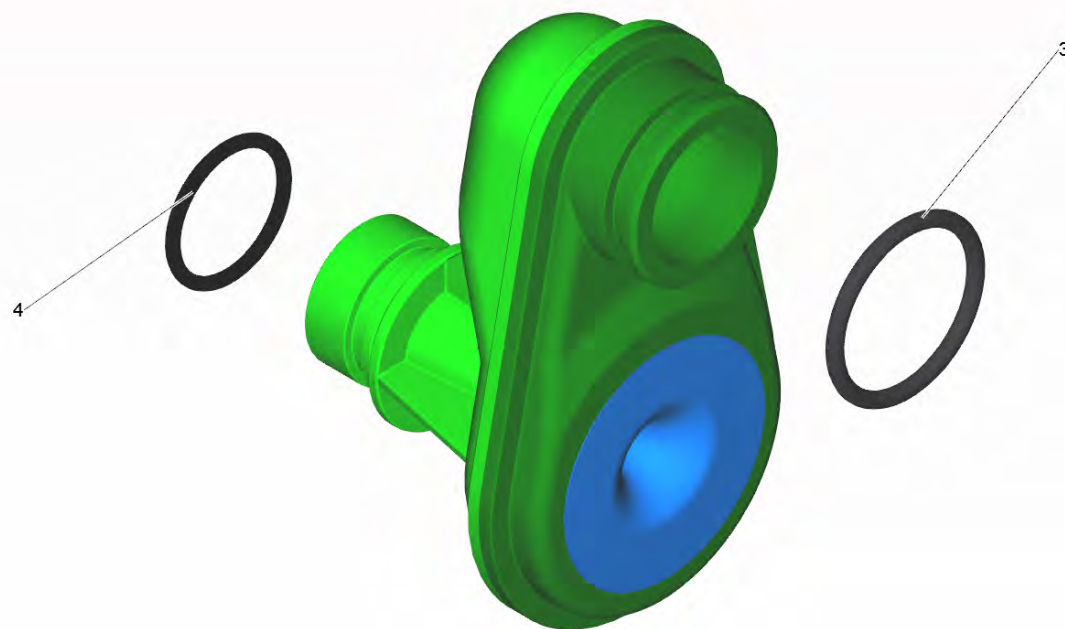

## 1 Компоненты привода BP 2 G

---

<b>POS</b>	<b>Артикульный №</b>	<b>Описание</b>	<b>Количество</b>
2	6.645-625.0	Вентилятор	1
3	7.343-015.0	Стопорное кольцо 15x1-FST-RF DIN 471	1
4	5.645-829.0	Воздухопровод BP ENTRY	1
6	5.645-750.0	Обратная пластина гидравлическая система	1
7	6.645-733.0	Уплотнительное кольцо 160x4	1
9	5.645-846.0	Ходовое колесо 126 мм	1
9001	4.645-569.0	Скользящее кольцо д/замены	1
9002	4.645-572.0	Мотор для замены BP 2 Entry	1

## 2 Головка насоса комплектный BP 2 G

---

<b>POS</b>	<b>Артикульный №</b>	<b>Описание</b>	<b>Количество</b>
1	5.645-757.0	Головка насоса BP ENTRY от BP 2 Garden	1
2	4.645-468.0	Инжектор комплектный BP 2 G	1
3	4.645-464.0	Направляющее колесо в сборе	1