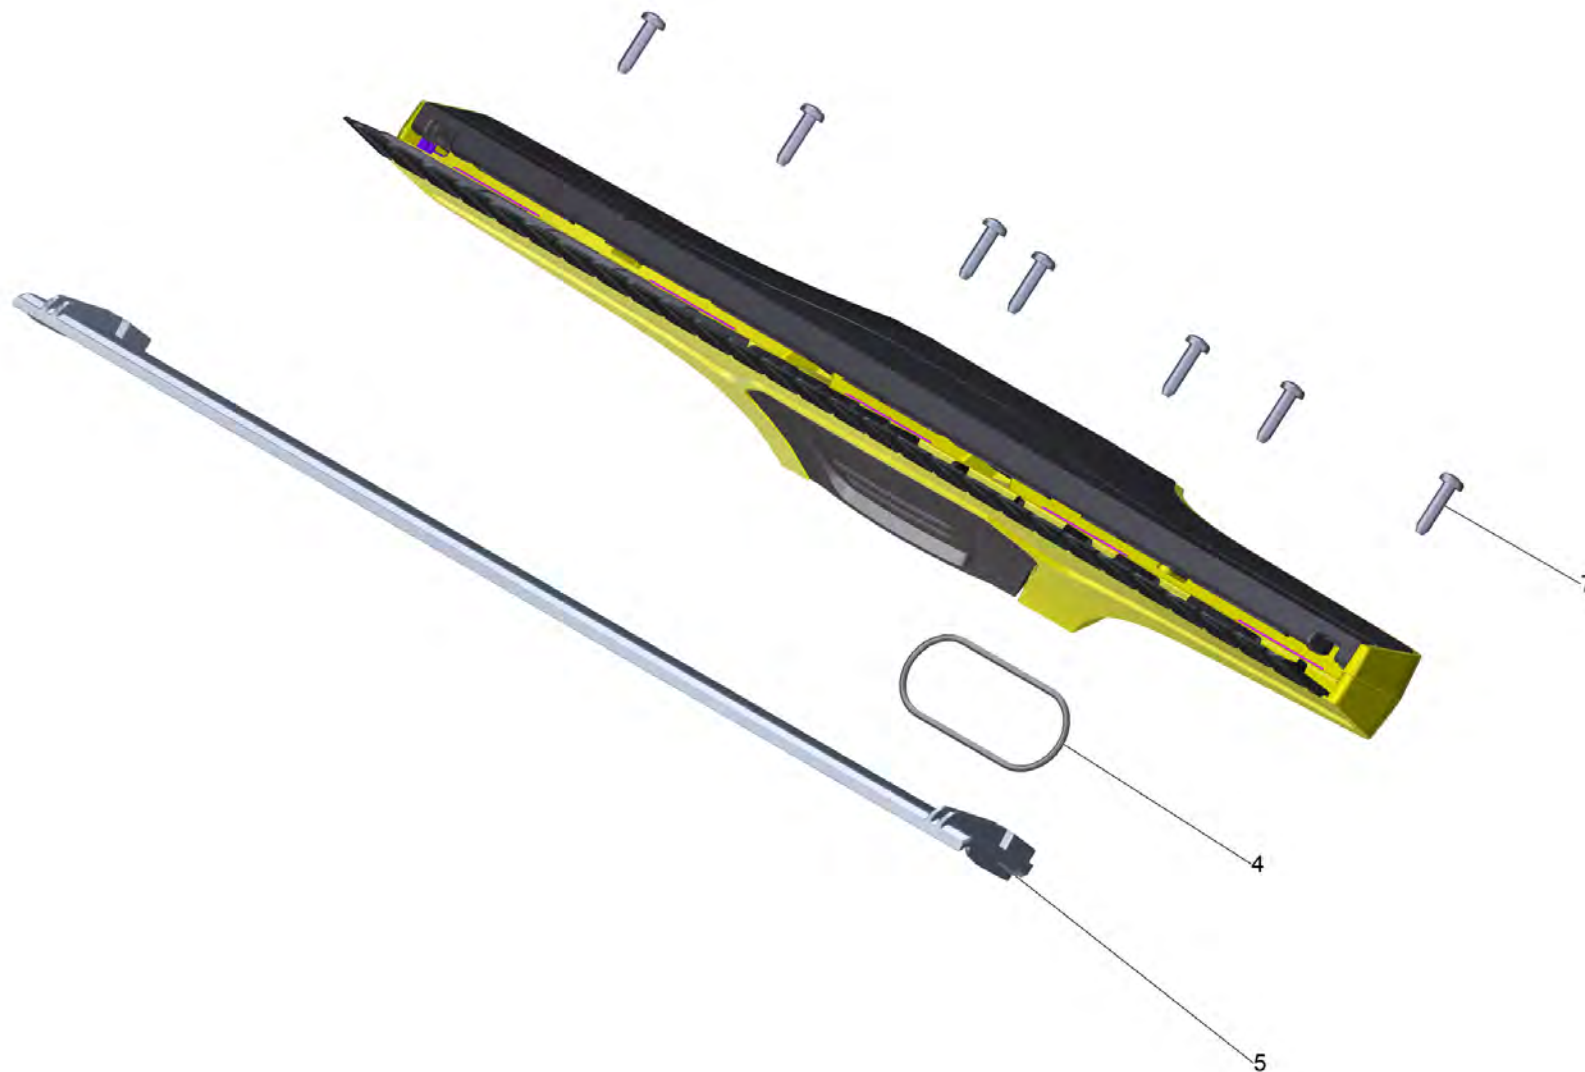

## Содержание

---

WV 6 Plus *EU (1.633-510.0)	3
3 Отсасывающее сопло комплектный (4.633-159.3)	5

### 3 Отсасывающее сопло комплектный (4.633-159.3)

---

POS	Артикульный №	Описание	Количество
4	6.362-023.0	О-Кольцо 29,10 X 1,6	1
5	2.633-514.0	WV 6 Suction lip (280mm)	1
7	6.303-557.0	Винт 3x12	7