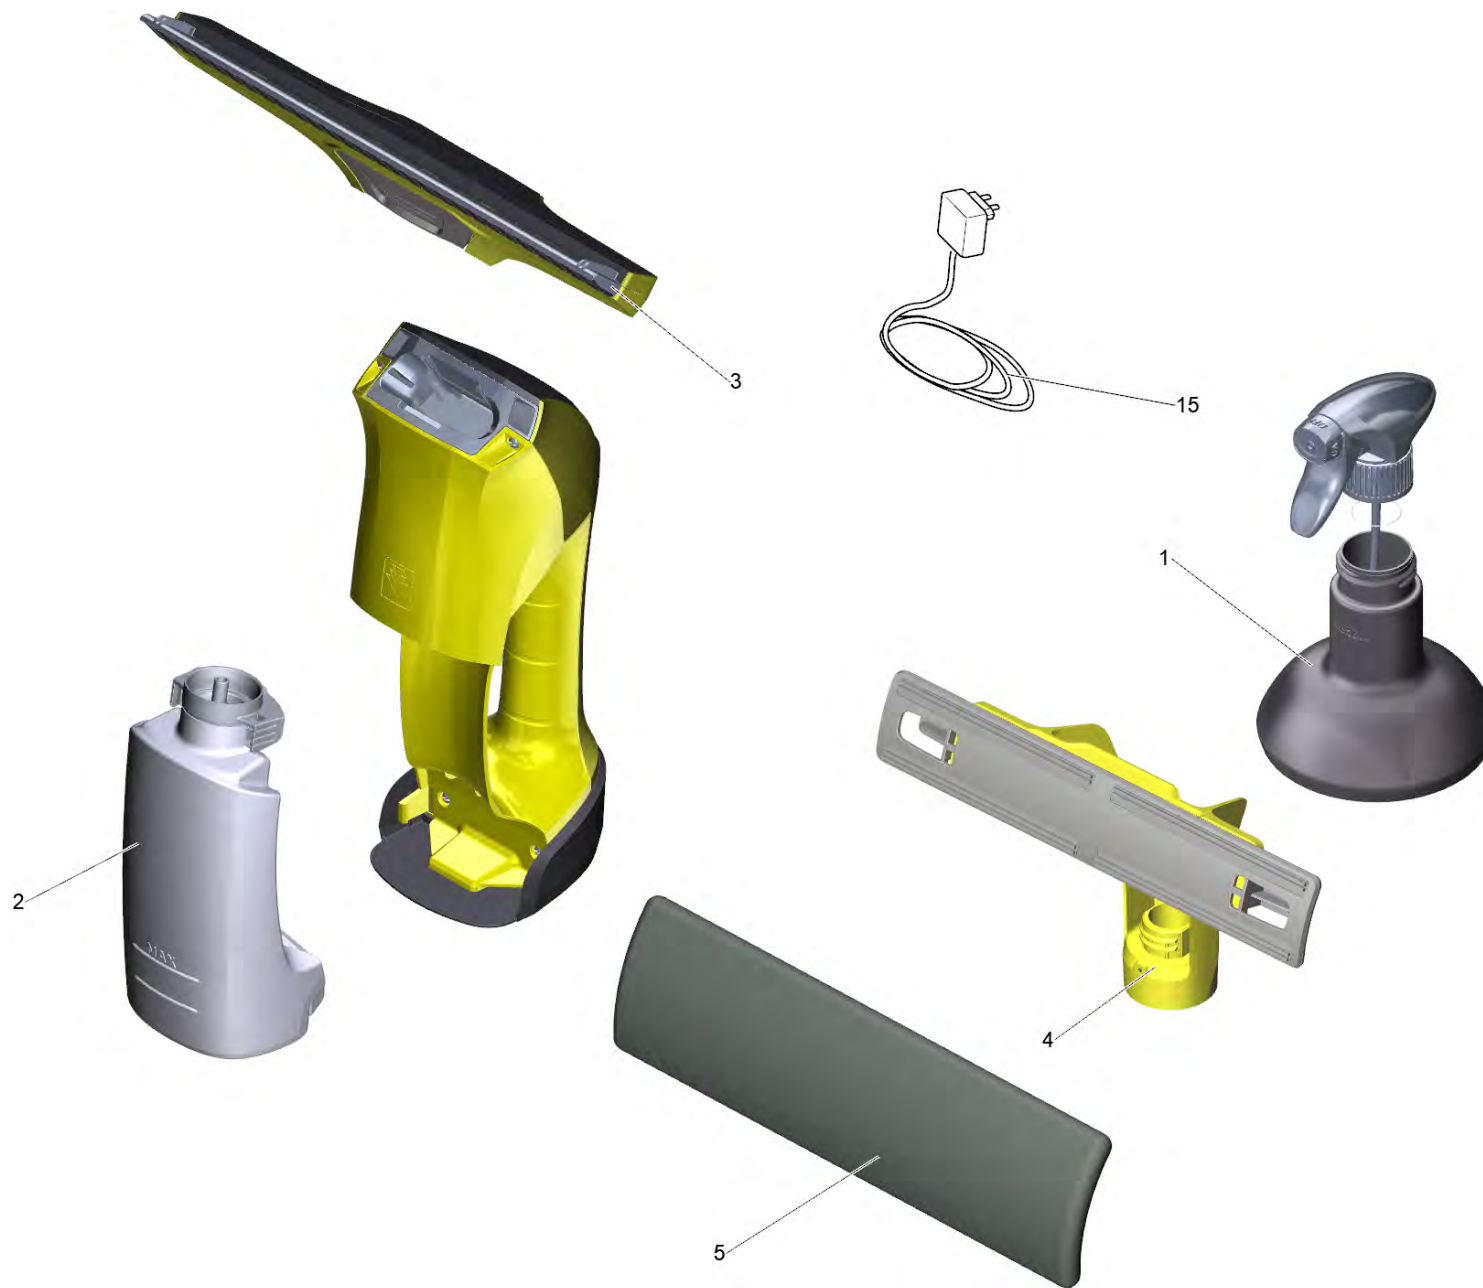

## Содержание

---

WV 6 Plus *EU (1.633-510.0)	3
3 Отсасывающее сопло комплектный (4.633-159.3)	5

## WV 6 Plus \*EU (1.633-510.0)

POS	Артикульный №	Описание	Количество
1	4.633-127.0	Распылительная бутылка круглая для замен	1
2	9.002-547.0	Система резервуара completo WV6	1
3	4.633-159.3	Отсасывающее сопло комплектный	1
4	4.633-128.0	Насадка распылительной бутылки	1
5	2.633-130.0	Обтяжки из микрофибры Indoor	1
5	2.633-131.0	Обтяжки из микрофибры Outdoor	1
15	2.633-511.0	WV 6 Quick Charger *EU	1
15	6.654-460.3	Блок питания DEE VAN PS2.1 *EU	1

### 3 Отсасывающее сопло комплектный (4.633-159.3)

---

POS	Артикульный №	Описание	Количество
4	6.362-023.0	О-Кольцо 29,10 X 1,6	1
5	2.633-514.0	WV 6 Suction lip (280mm)	1
7	6.303-557.0	Винт 3x12	7