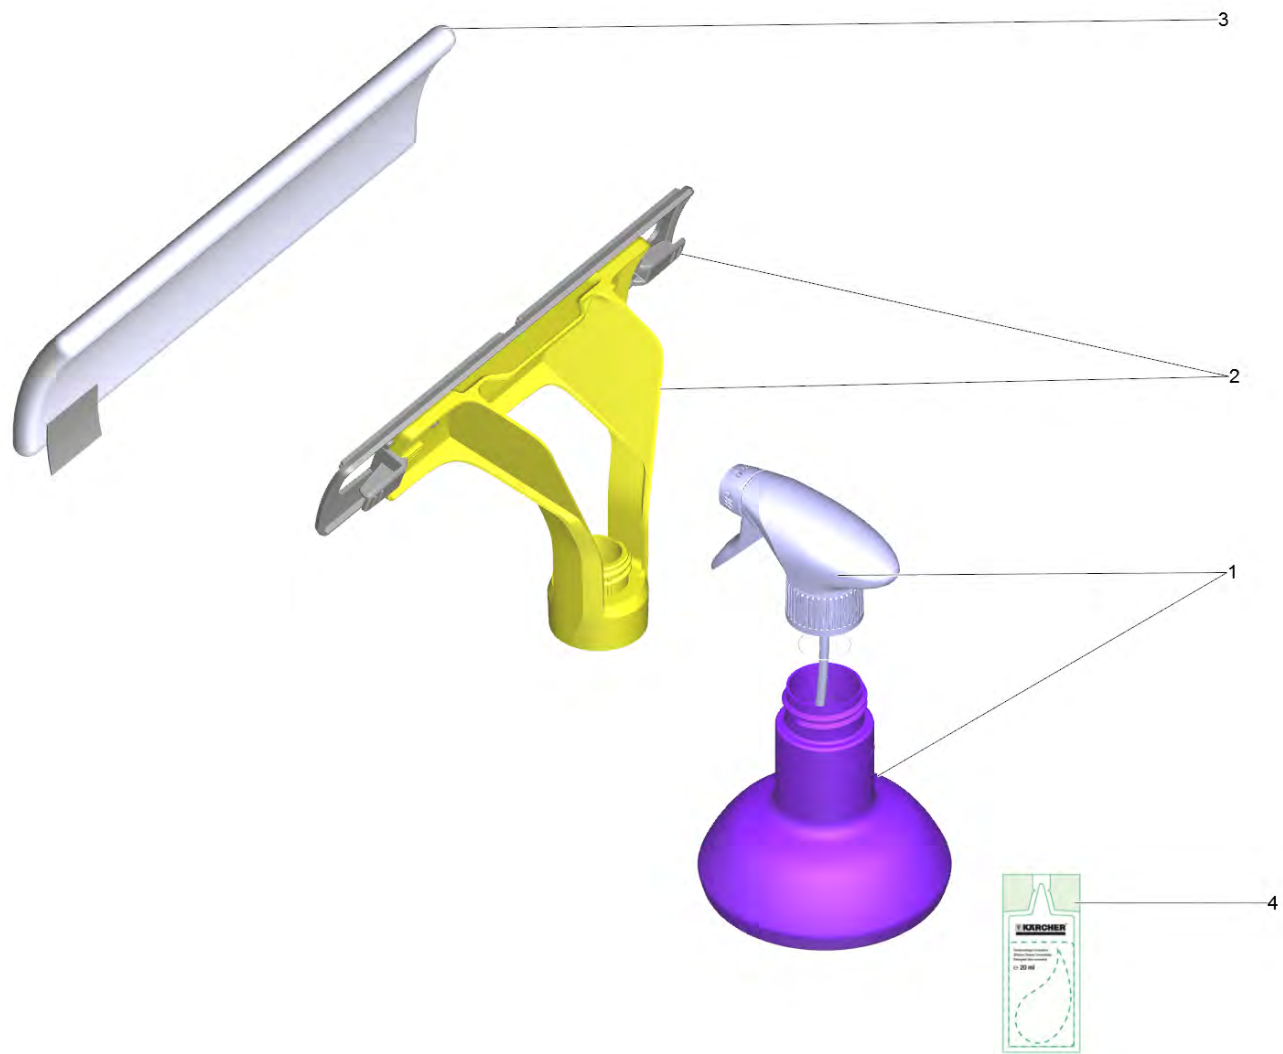

30 Принадлежности

POS	Артикульный №	Описание	Количество
1	4.633-127.0	Распылительная бутылка круглая для замен	1
2	4.633-128.0	Насадка распылительной бутылки	1
3	2.633-130.0	Обтяжки из микрофибры Indoor	1
4	6.295-302.0	RM 503 (4x20мл) стеклоочиститель	1
5	2.633-006.0	Поясной футляр для WV	1
6	2.633-144.0	WV набор удлинителей 2019	1