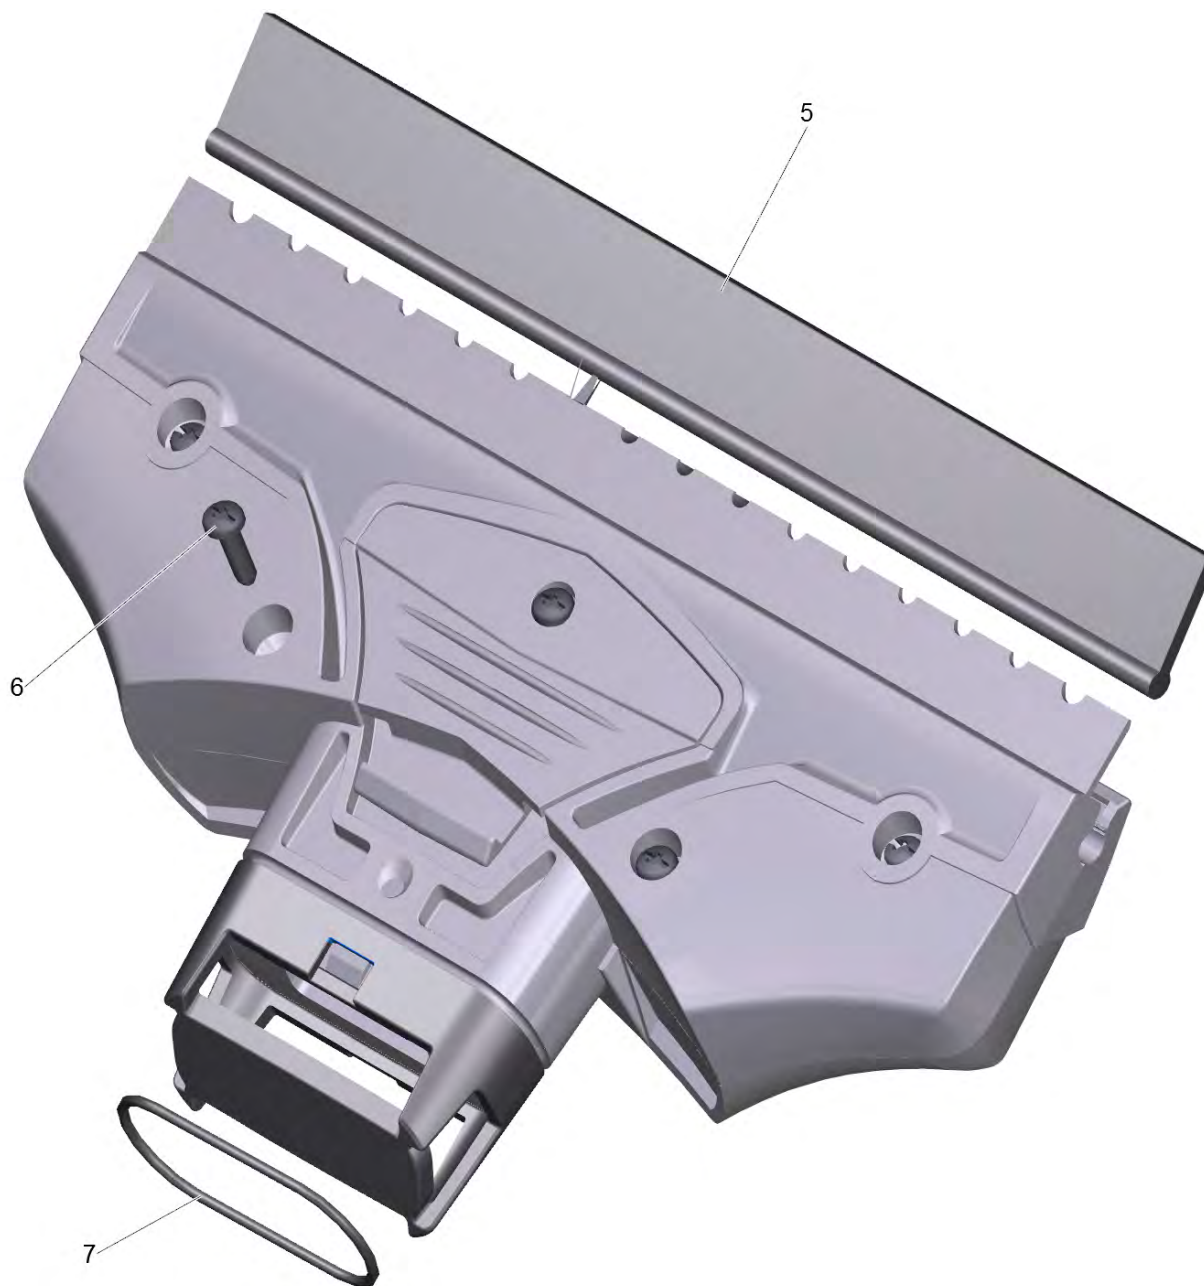

Список запасных частей

Перечень запасных деталей WV 5 Premium *EU

Содержание

Перечень запасных деталей WV 5 Premium *EU	3
10 Верхняя часть	4
1 Отсасывающее сопло чёрное WV 5 (4.633-093.0)	6
4 Отсасывающее сопло комплектный заменитель (4.633-075.0)	8
20 Корпус	10
3 Резервуар для замены WV 5 (4.633-094.0)	12
30 Принадлежности	14
6 WV набор удлинителей 2019 (2.633-144.0)	16
1 Удлинение комплектный EVO	17

Перечень запасных деталей WV 5 Premium *EU

POS	Описание	Количество
10	Верхняя часть	1
20	Корпус	1
30	Принадлежности	1

10 Верхняя часть

POS	Артикульный №	Описание	Количество
1	4.633-093.0	Отсасывающее сопло чёрное WV 5	1
2	2.633-005.0	Съемная кромочная полоса WV 50 (280мм)	1
3	2.633-104.0	Стяжки узкие WV 50 (170мм)	1
4	4.633-075.0	Отсасывающее сопло комплектный заменител	1
5	4.633-015.0	Сепаратор желтый только для замены	1

1 Отсасывающее сопло чёрное WV 5 (4.633-093.0)

POS	Артикульный №	Описание	Количество
1	2.633-005.0	Съемная кромочная полоса WV 50 (280мм)	1
2	6.362-023.0	О-Кольцо 29,10 X 1,6	1
3	6.303-557.0	Винт 3x12	7