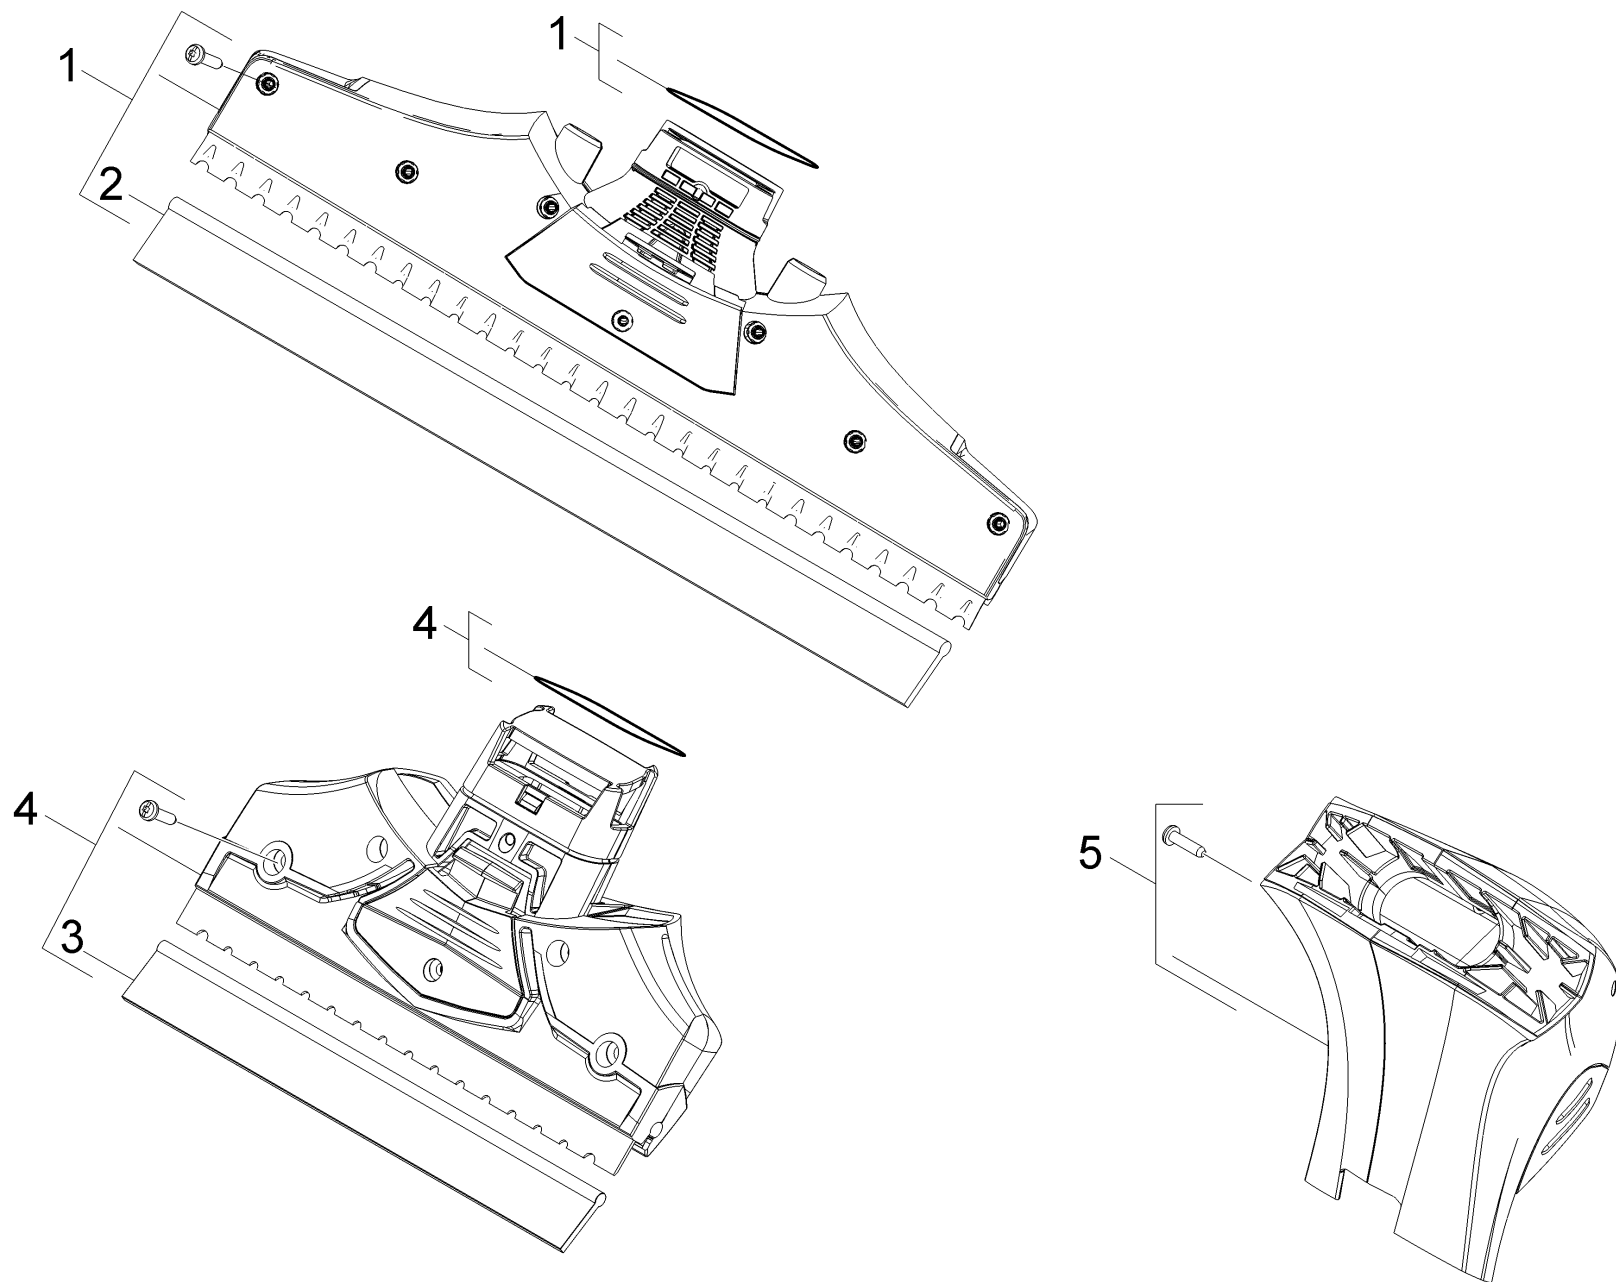

Список запасных частей

Перечень запасных деталей WV 5 Premium *EU

Содержание

Перечень запасных деталей WV 5 Premium *EU	3
10 Верхняя часть	4
1 Отсасывающее сопло чёрное WV 5 (4.633-093.0)	6
4 Отсасывающее сопло комплектный заменитель (4.633-075.0)	8
20 Корпус	10
3 Резервуар для замены WV 5 (4.633-094.0)	12
30 Принадлежности	14
6 WV набор удлинителей 2019 (2.633-144.0)	16
1 Удлинение комплектный EVO	17

Перечень запасных деталей WV 5 Premium *EU

POS	Описание	Количество
10	Верхняя часть	1
20	Корпус	1
30	Принадлежности	1

10 Верхняя часть

POS	Артикульный №	Описание	Количество
1	4.633-093.0	Отсасывающее сопло чёрное WV 5	1
2	2.633-005.0	Съемная кромочная полоса WV 50 (280мм)	1
3	2.633-104.0	Стяжки узкие WV 50 (170мм)	1
4	4.633-075.0	Отсасывающее сопло комплектный заменител	1
5	4.633-015.0	Сепаратор желтый только для замены	1

1 Отсасывающее сопло чёрное WV 5 (4.633-093.0)

POS	Артикульный №	Описание	Количество
1	2.633-005.0	Съемная кромочная полоса WV 50 (280мм)	1
2	6.362-023.0	О-Кольцо 29,10 X 1,6	1
3	6.303-557.0	Винт 3x12	7

4 Отсасывающее сопло комплектный заменител (4.633-075.0)

POS	Артикульный №	Описание	Количество
5	2.633-104.0	Стяжки узкие WV 50 (170мм)	1
6	6.303-557.0	Винт 3x12	5
7	6.362-023.0	О-Кольцо 29,10 X 1,6	1

20 Корпус