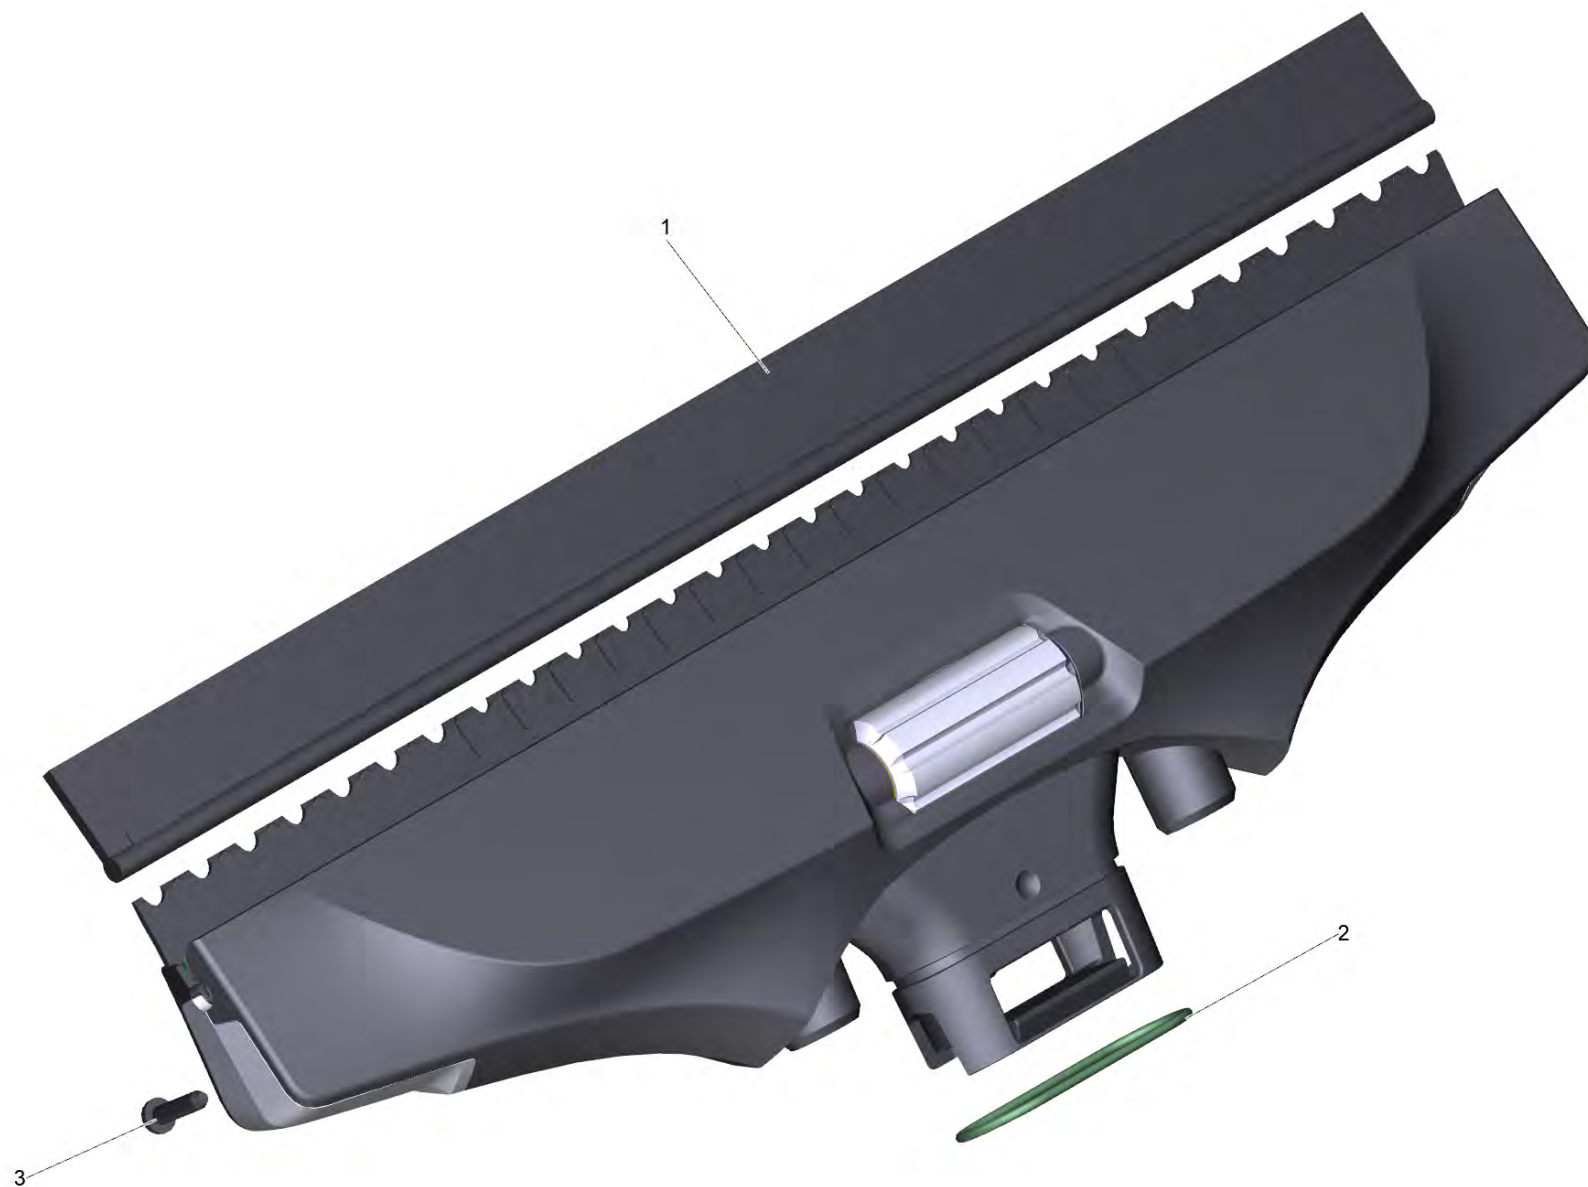

Список запасных частей

Перечень запасных деталей WV 5 Premium *EU

Содержание

Перечень запасных деталей WV 5 Premium *EU	3
10 Верхняя часть	4
1 Отсасывающее сопло чёрное WV 5 (4.633-093.0)	6
4 Отсасывающее сопло комплектный заменитель (4.633-075.0)	8
20 Корпус	10
3 Резервуар для замены WV 5 (4.633-094.0)	12
30 Принадлежности	14
6 WV набор удлинителей 2019 (2.633-144.0)	16
1 Удлинение комплектный EVO	17

Перечень запасных деталей WV 5 Premium *EU

POS	Описание	Количество
10	Верхняя часть	1
20	Корпус	1
30	Принадлежности	1

10 Верхняя часть

POS	Артикульный №	Описание	Количество
1	4.633-093.0	Отсасывающее сопло чёрное WV 5	1
2	2.633-005.0	Съемная кромочная полоса WV 50 (280мм)	1
3	2.633-104.0	Стяжки узкие WV 50 (170мм)	1
4	4.633-075.0	Отсасывающее сопло комплектный заменител	1
5	4.633-015.0	Сепаратор желтый только для замены	1

1 Отсасывающее сопло чёрное WV 5 (4.633-093.0)

POS	Артикульный №	Описание	Количество
1	2.633-005.0	Съемная кромочная полоса WV 50 (280мм)	1
2	6.362-023.0	О-Кольцо 29,10 X 1,6	1
3	6.303-557.0	Винт 3x12	7

4 Отсасывающее сопло комплектный заменител (4.633-075.0)

POS	Артикульный №	Описание	Количество
5	2.633-104.0	Стяжки узкие WV 50 (170мм)	1
6	6.303-557.0	Винт 3x12	5
7	6.362-023.0	О-Кольцо 29,10 X 1,6	1

20 Корпус