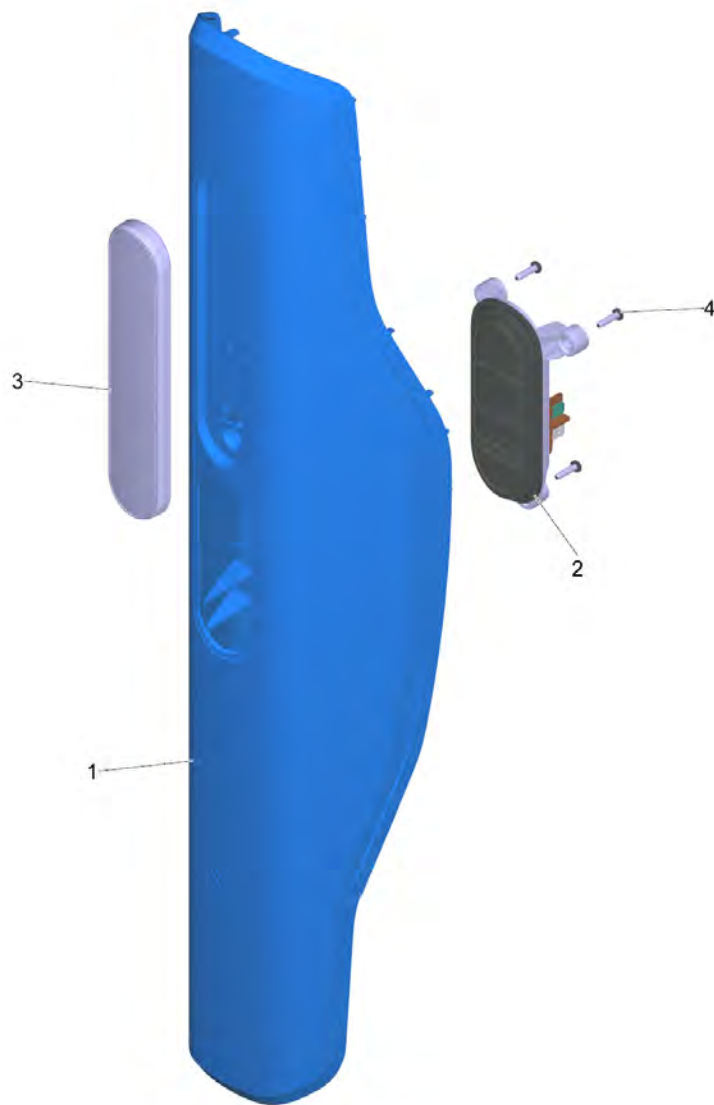

9000 Корпус передняя часть комплектный (4.512-165.0)

POS	Артикульный №	Описание	Количество
1	4.512-139.3	Корпус передняя часть жёлтый	1
2	4.512-127.3	Коврик с выключателем комплектный	1
3	4.512-138.0	Рассеиватель комплектный SC 3 UP	1
4	6.303-567.0	Винт с острием 3x12 Kombitorx T8	3