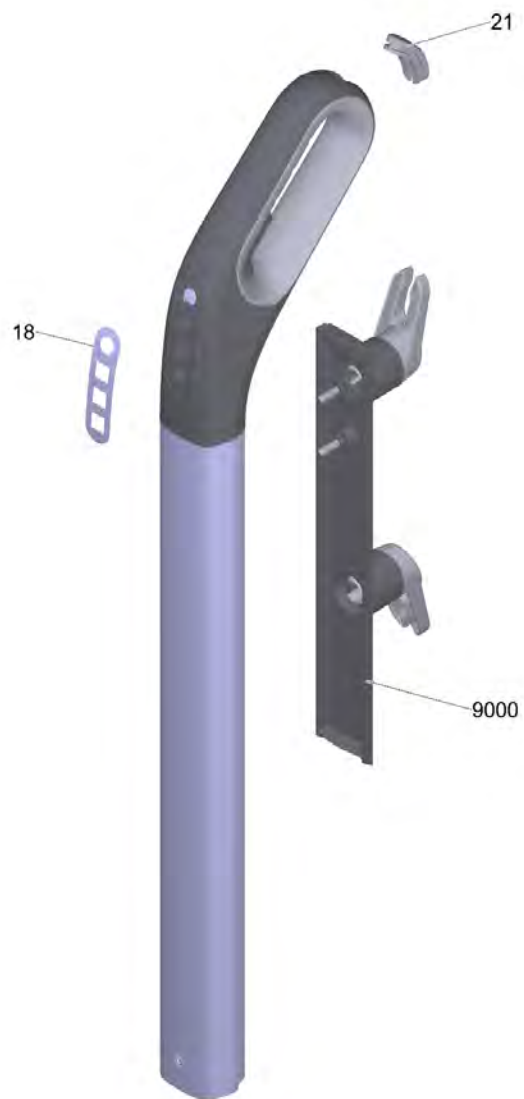

20 Рукоятка в сборе (4.512-124.3)

POS	Артикульный №	Описание	Количество
18	5.512-315.0	Плѐнка индикация уровень подачи пара	1
21	5.580-011.0	Опора ручка SC Upright	1
9000	4.512-166.0	Держатель кабельный крючок комплектный	1