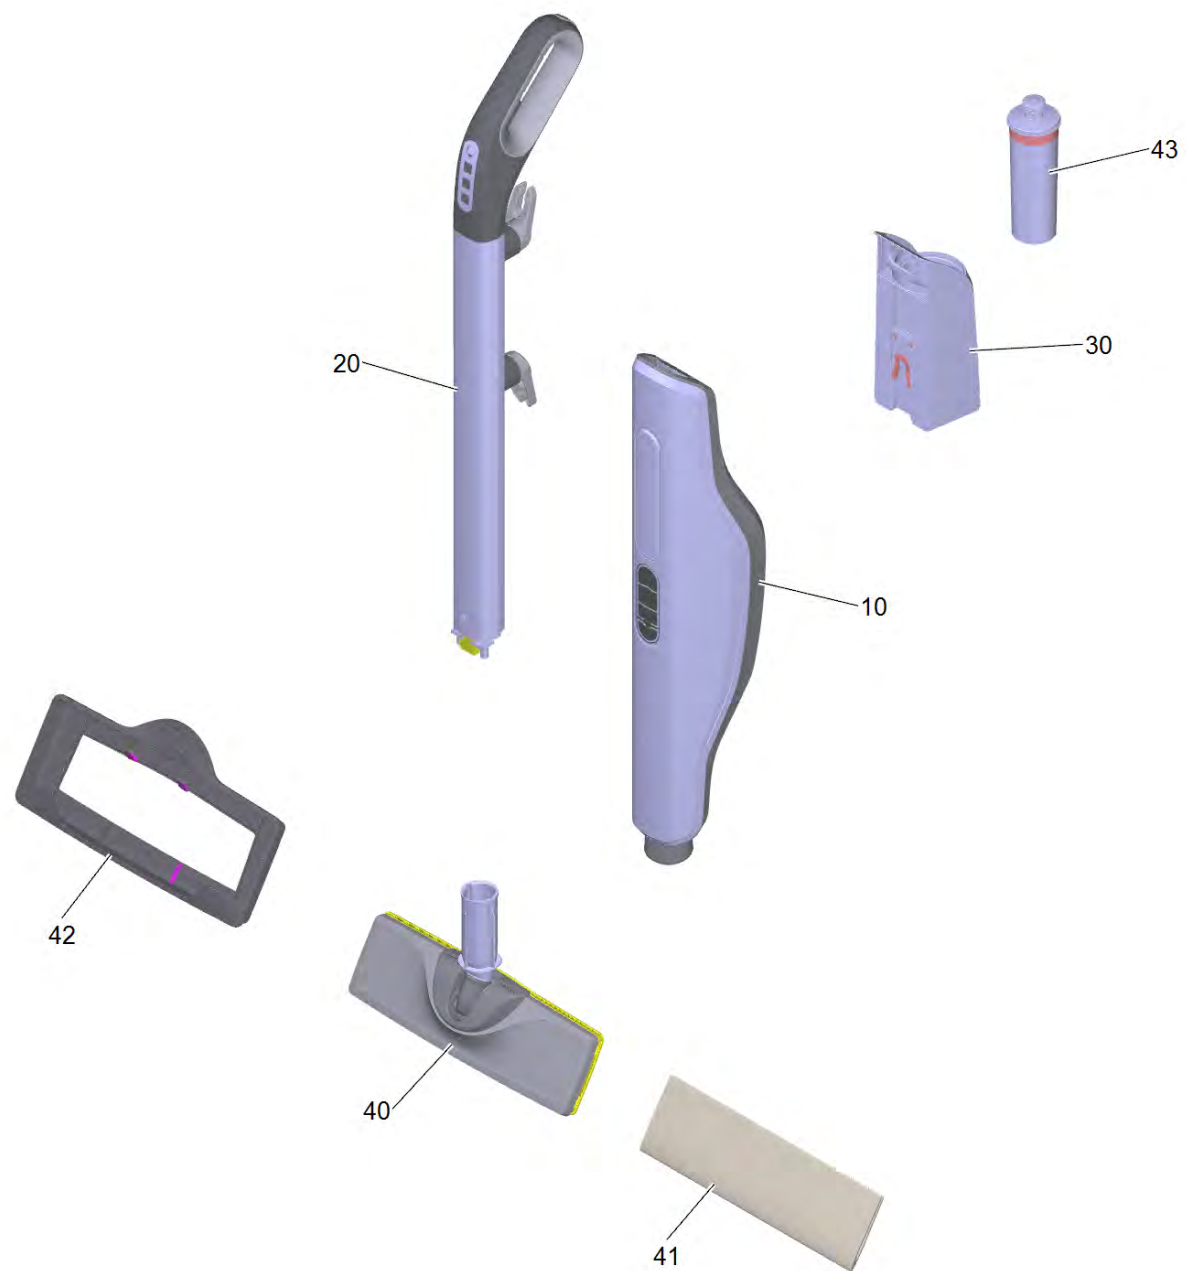

Список запасных частей

(1.513-300.0) SC 3 Upright EasyFix Паровая швабра

Содержание

SC 3 Upright EasyFix Паровая швабра (1.513-300.0)	3
10 Базовая модель комплектный SC upright yw	5
3 Кронштейн крепления насоса комплектный	7
9000 Корпус передняя часть комплектный (4.512-165.0)	9
20 Рукоятка в сборе (4.512-124.3)	11
30 Бак комплектный фильтр (4.512-175.0)	13

SC 3 Upright EasyFix Паровая швабра (1.513-300.0)

POS	Артикульный №	Описание	Количество
10		Базовая модель комплектный SC upright yw	1
20	4.512-124.3	Рукоятка в сборе	1
30	4.512-175.0	Бак комплектный фильтр	1
40	4.130-036.0	Форсунка для пола Easyfix Upright	1
41	2.863-259.0	Микроволоконные салфетки для пола EasyFix (2-er Set)	1
42	2.863-269.0	Насадка для скольжения по ковру	1
43	2.863-018.0	Картридж для защиты от накипи	1

9000 Корпус передняя часть комплектный (4.512-165.0)

POS	Артикульный №	Описание	Количество
1	4.512-139.3	Корпус передняя часть жёлтый	1
2	4.512-127.3	Коврик с выключателем комплектный	1
3	4.512-138.0	Рассеиватель комплектный SC 3 UP	1
4	6.303-567.0	Винт с острием 3x12 Kombitorx T8	3