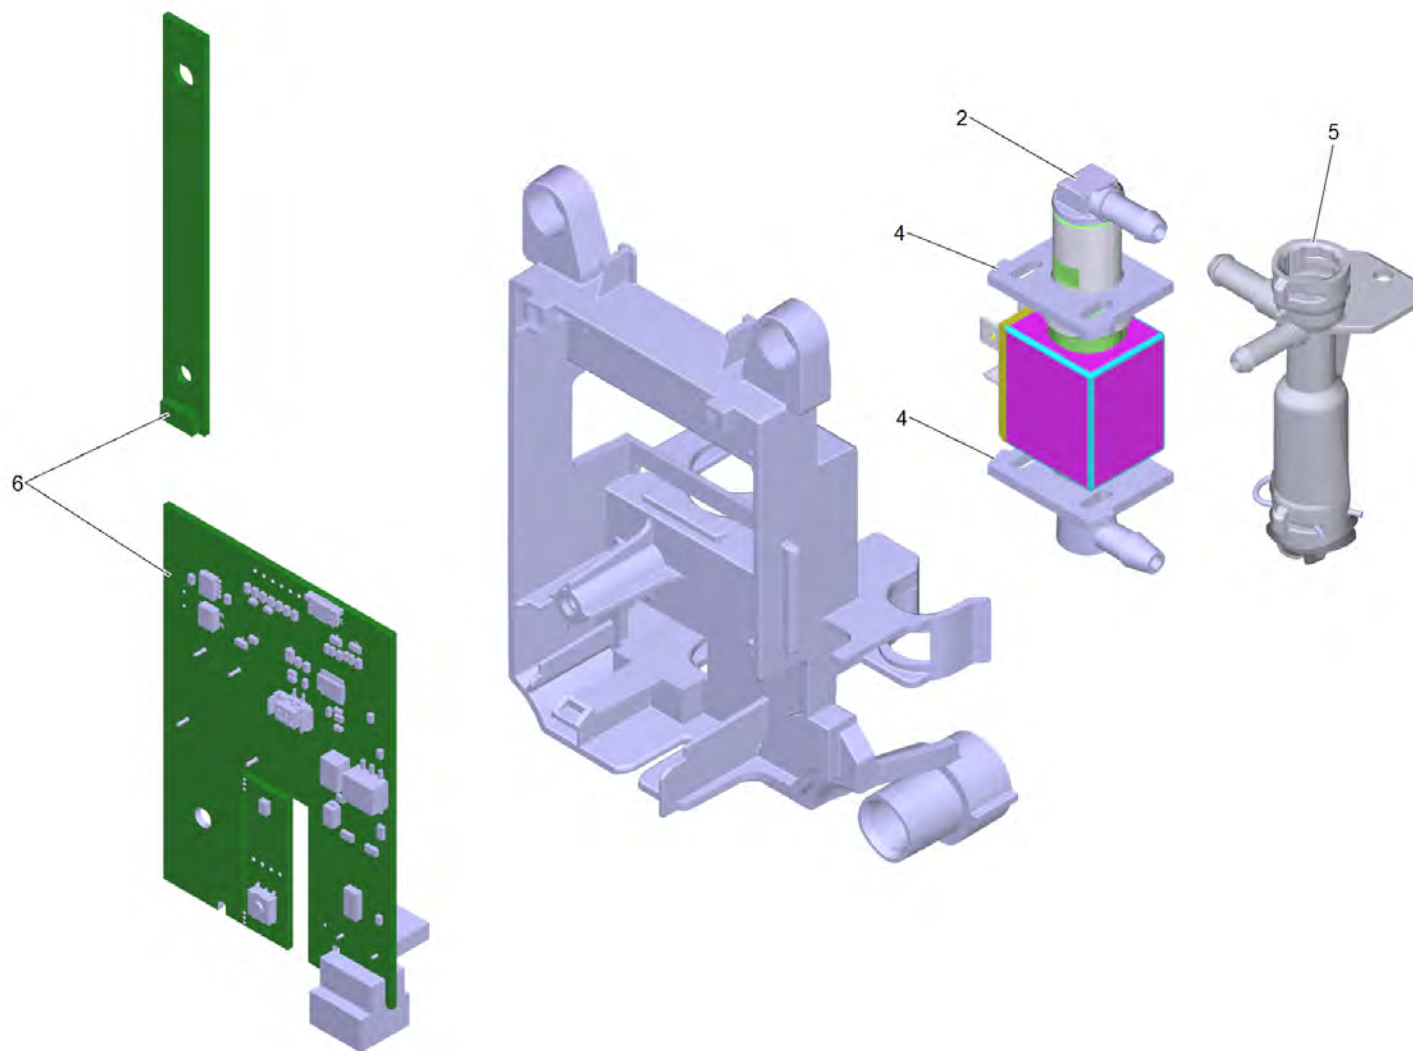

3 Кронштейн крепления насоса комплектный

POS	Артикульный №	Описание	Количество
2	4.512-158.3	Насос в сб. заменитель	1
4	5.512-361.0	Подшипник насос выход	2
5	4.580-082.3	Предохранительный клапан SC Upright	1
6	4.512-160.3	Управление комплектный SC Upright	1