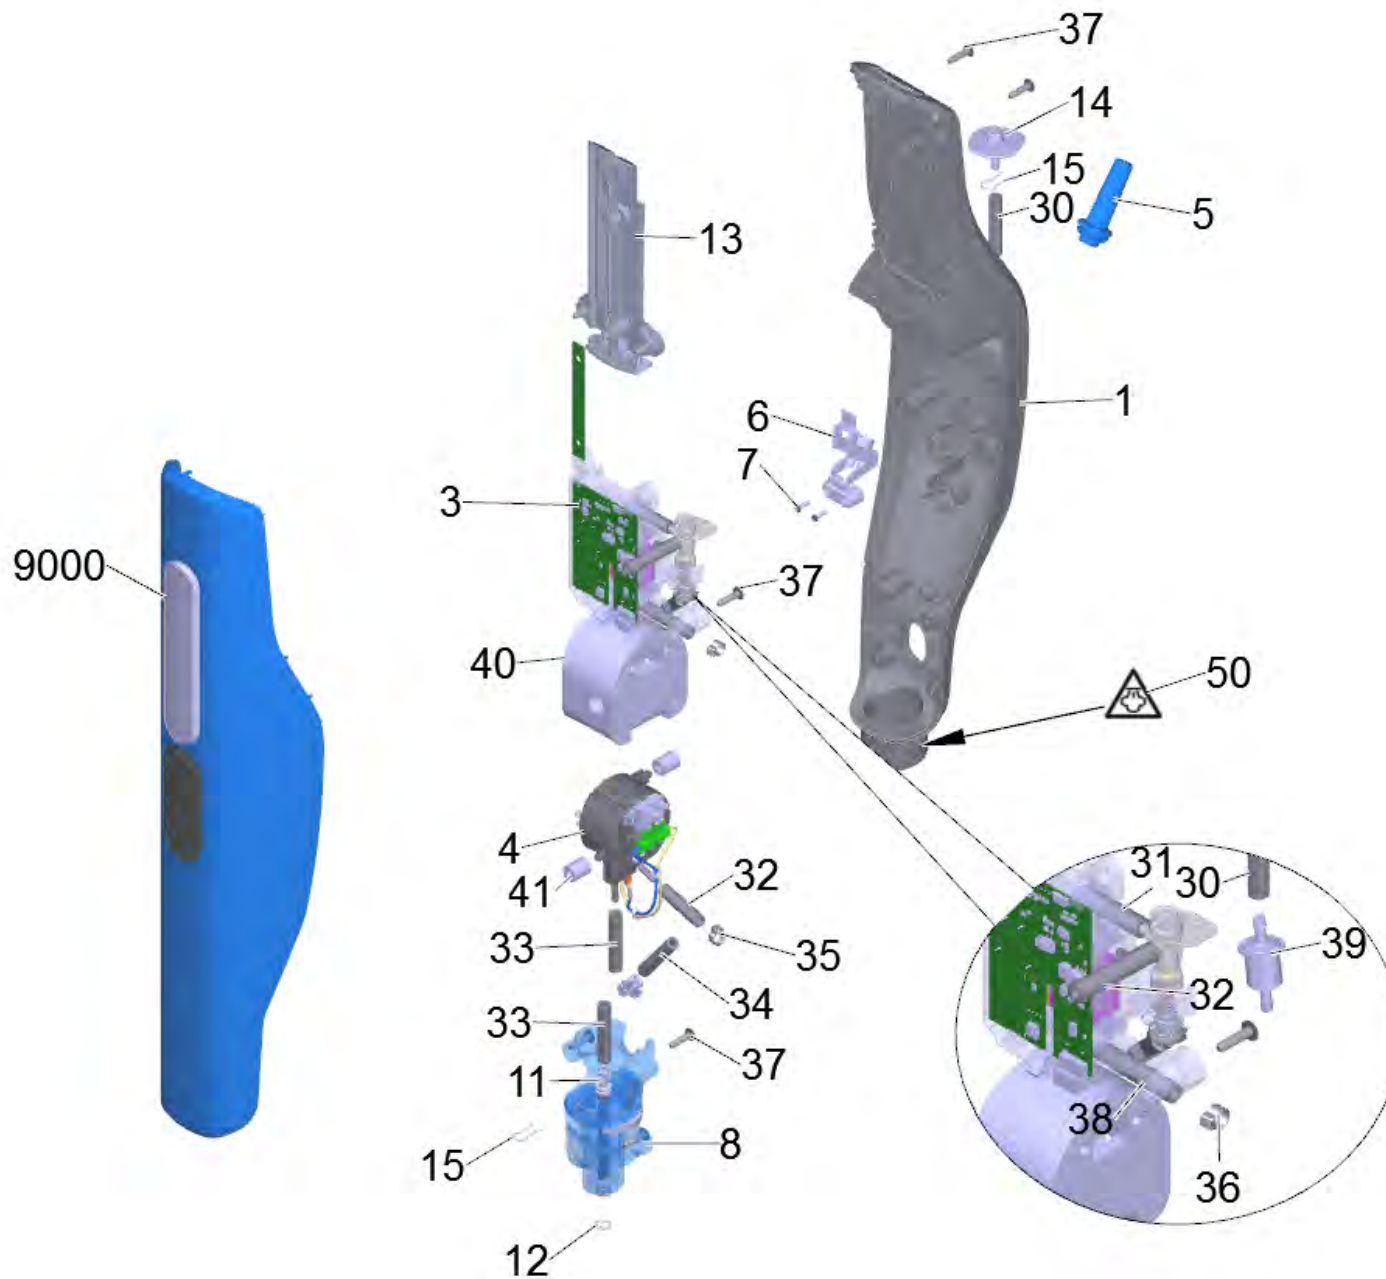

Список запасных частей

(1.513-300.0) SC 3 Upright EasyFix Паровая швабра

Содержание

SC 3 Upright EasyFix Паровая швабра (1.513-300.0)	3
10 Базовая модель комплектный SC upright yw	5
3 Кронштейн крепления насоса комплектный	7
9000 Корпус передняя часть комплектный (4.512-165.0)	9
20 Рукоятка в сборе (4.512-124.3)	11
30 Бак комплектный фильтр (4.512-175.0)	13

SC 3 Upright EasyFix Паровая швабра (1.513-300.0)

POS	Артикульный №	Описание	Количество
10		Базовая модель комплектный SC upright yw	1
20	4.512-124.3	Рукоятка в сборе	1
30	4.512-175.0	Бак комплектный фильтр	1
40	4.130-036.0	Форсунка для пола Easyfix Upright	1
41	2.863-259.0	Микроволоконные салфетки для пола EasyFix (2-er Set)	1
42	2.863-269.0	Насадка для скольжения по ковру	1
43	2.863-018.0	Картридж для защиты от накипи	1