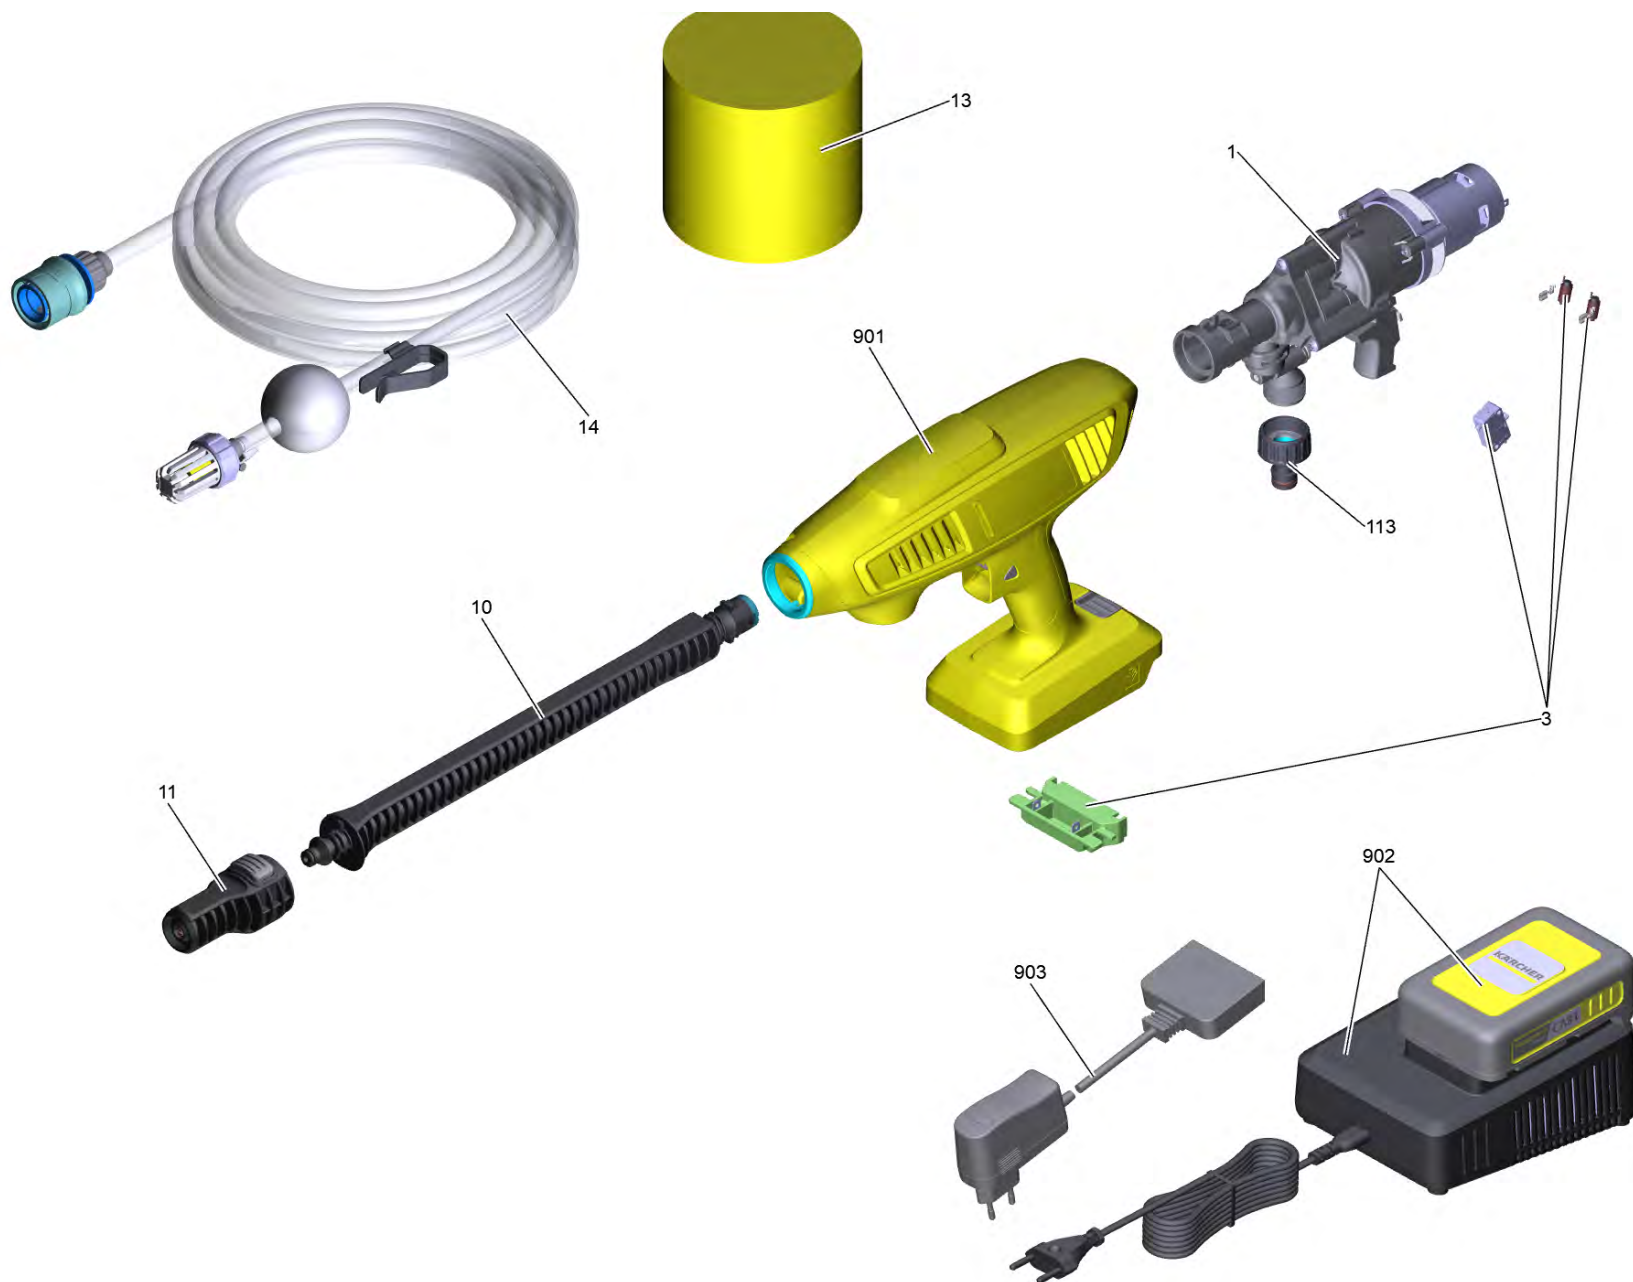

Список запасных частей

(1.328-230.0) КНВ4-18Plus Battery Set Апп.для чист.руч

Содержание

| | |
|--|---|
| КНВ4-18Plus Battery Set Апп.для чист.руч (1.328-230.0) | 3 |
| 1 Насосный агрегат КНВ 4 (18V) (4.533-500.3) | 5 |
| 10 Струйная трубка крл. КНВ 5 (4.760-199.3) | 7 |
| 901 Заглушка комплектный для замены (4.100-630.0) | 9 |

1 Насосный агрегат КНВ 4 (18V) (4.533-500.3)

| POS | Артикульный № | Описание | Количество |
|------------|----------------------|------------------------------------|-------------------|
| 34 | 6.362-427.0 | Кольцо круглого сечения 15,0 x 2,0 | 1 |
| 901 | 4.100-840.0 | Набор запасных частей подвод воды | 1 |

10 Струйная трубка крл. КНВ 5 (4.760-199.3)

| POS | Артикульный № | Описание | Количество |
|------------|----------------------|--|-------------------|
| 901 | 4.100-630.0 | Заглушка комплектный для замены | 1 |
| 902 | 6.362-642.0 | Кольцо круглого сечения диам. 7,65 x 1,7 | 1 |

901 Заглушка комплектный для замены (4.100-630.0)

| POS | Артикульный № | Описание | Количество |
|-----|---------------|--|------------|
| 2 | 6.362-642.0 | Кольцо круглого сечения диам. 7,65 x 1,7 | 1 |