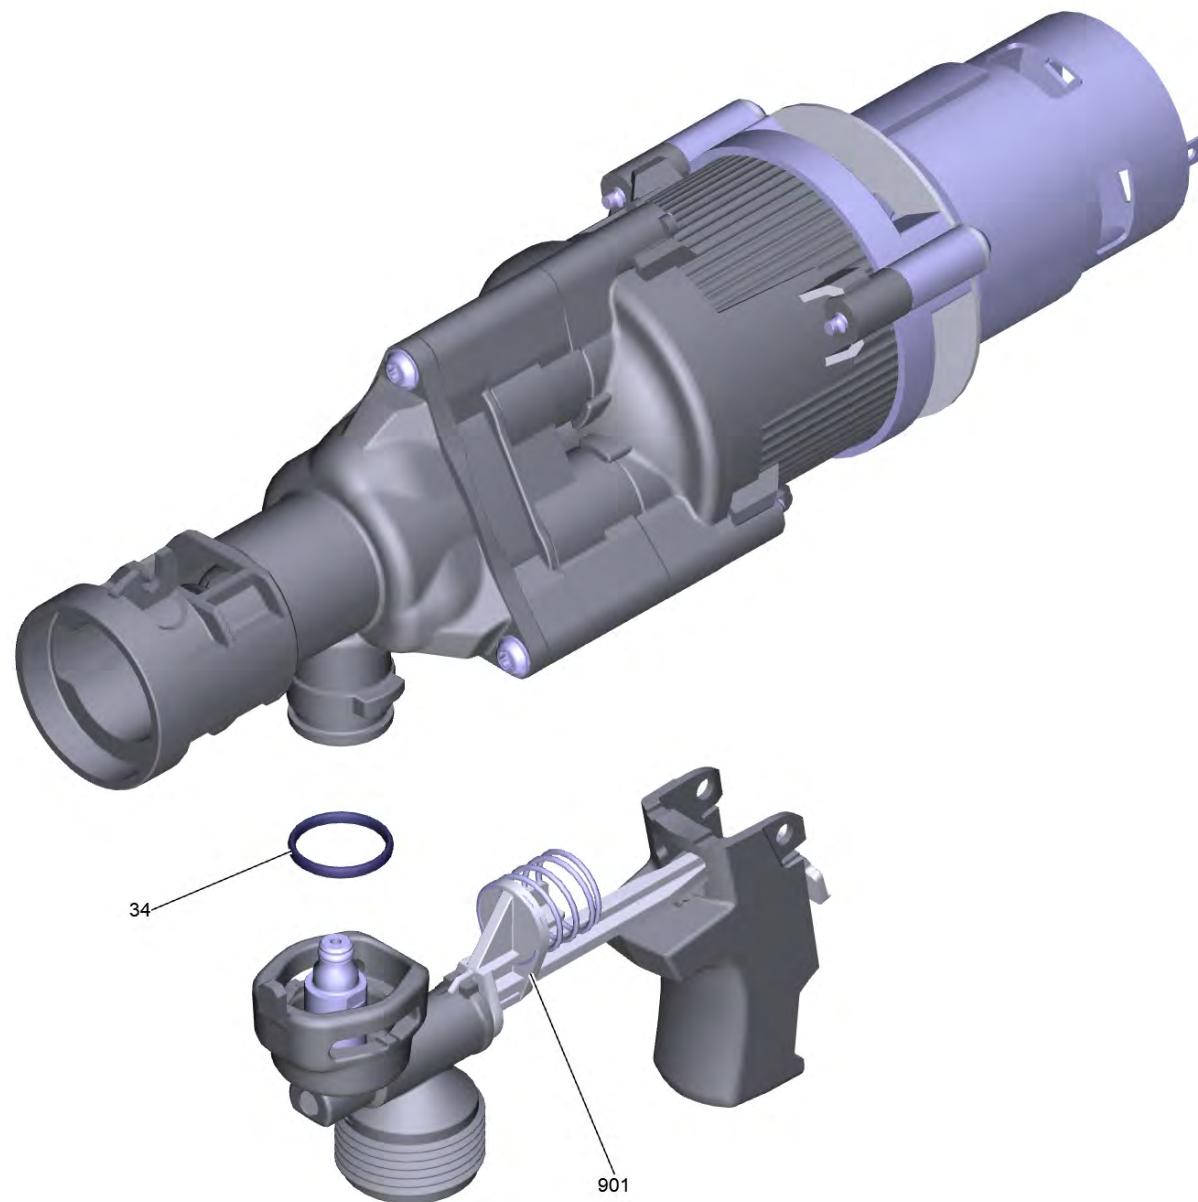

Список запасных частей

(1.328-230.0) КНВ4-18Plus Battery Set Апп.для чист.руч

Содержание

| | |
|--|---|
| КНВ4-18Plus Battery Set Апп.для чист.руч (1.328-230.0) | 3 |
| 1 Насосный агрегат КНВ 4 (18V) (4.533-500.3) | 5 |
| 10 Струйная трубка крл. КНВ 5 (4.760-199.3) | 7 |
| 901 Заглушка комплектный для замены (4.100-630.0) | 9 |

KHB4-18Plus Battery Set App.для чист.руч (1.328-230.0)

| POS | Артикульный № | Описание | Количество |
|-----|---------------|--|------------|
| 1 | 4.533-500.3 | Насосный агрегат КНВ 4 (18V) | 1 |
| 3 | 4.744-020.3 | Выключатель комплектный КНВ 4 *INT | 1 |
| 10 | 4.760-199.3 | Струйная трубка крl. КНВ 5 | 1 |
| 11 | 4.760-238.3 | QC широкополосная струя Handheld | 1 |
| 13 | 6.392-590.3 | Складной бак | 1 |
| 14 | 6.396-974.0 | SH 5 Handheld | 1 |
| 113 | 4.645-725.0 | Подсоединение 3/4" | 1 |
| 901 | 4.100-839.0 | Набор запасных частей корпус в сб. | 1 |
| 902 | 2.445-062.0 | Стартер Комплект Battery Power 18/25 *EU | 1 |
| 903 | 6.445-050.3 | Штекерное зарядное устройство упакованный 18/5 *EU | 1 |

1 Насосный агрегат КНВ 4 (18V) (4.533-500.3)

| POS | Артикульный № | Описание | Количество |
|------------|----------------------|------------------------------------|-------------------|
| 34 | 6.362-427.0 | Кольцо круглого сечения 15,0 x 2,0 | 1 |
| 901 | 4.100-840.0 | Набор запасных частей подвод воды | 1 |

10 Струйная трубка крл. КНВ 5 (4.760-199.3)

| POS | Артикульный № | Описание | Количество |
|------------|----------------------|--|-------------------|
| 901 | 4.100-630.0 | Заглушка комплектный для замены | 1 |
| 902 | 6.362-642.0 | Кольцо круглого сечения диам. 7,65 x 1,7 | 1 |