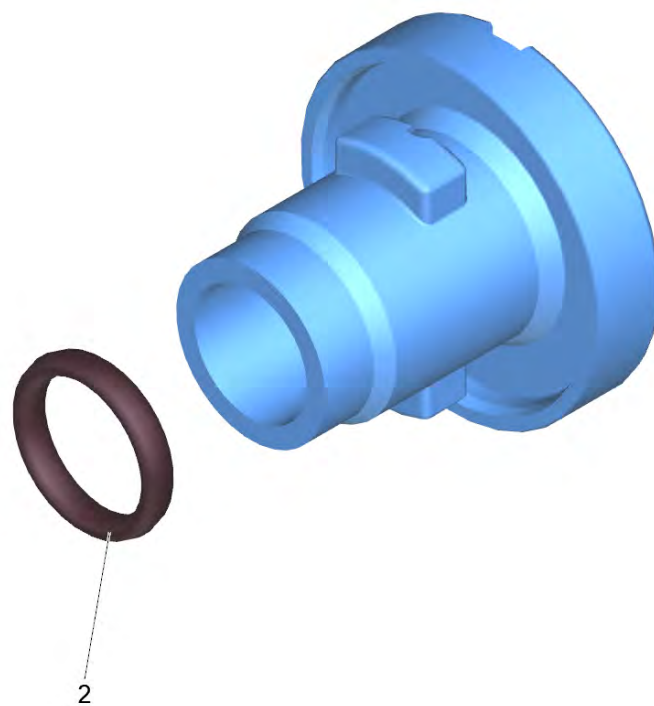

Список запасных частей

(1.328-230.0) КНВ4-18Plus Battery Set Апп.для чист.руч

Содержание

| | |
|--|---|
| КНВ4-18Plus Battery Set Апп.для чист.руч (1.328-230.0) | 3 |
| 1 Насосный агрегат КНВ 4 (18V) (4.533-500.3) | 5 |
| 10 Струйная трубка крл. КНВ 5 (4.760-199.3) | 7 |
| 901 Заглушка комплектный для замены (4.100-630.0) | 9 |

KHB4-18Plus Battery Set App.для чист.руч (1.328-230.0)

| POS | Артикульный № | Описание | Количество |
|-----|---------------|--|------------|
| 1 | 4.533-500.3 | Насосный агрегат КНВ 4 (18V) | 1 |
| 3 | 4.744-020.3 | Выключатель комплектный КНВ 4 *INT | 1 |
| 10 | 4.760-199.3 | Струйная трубка крl. КНВ 5 | 1 |
| 11 | 4.760-238.3 | QC широкополосная струя Handheld | 1 |
| 13 | 6.392-590.3 | Складной бак | 1 |
| 14 | 6.396-974.0 | SH 5 Handheld | 1 |
| 113 | 4.645-725.0 | Подсоединение 3/4" | 1 |
| 901 | 4.100-839.0 | Набор запасных частей корпус в сб. | 1 |
| 902 | 2.445-062.0 | Стартер Комплект Battery Power 18/25 *EU | 1 |
| 903 | 6.445-050.3 | Штекерное зарядное устройство упакованный 18/5 *EU | 1 |

1 Насосный агрегат КНВ 4 (18V) (4.533-500.3)

| POS | Артикульный № | Описание | Количество |
|------------|----------------------|------------------------------------|-------------------|
| 34 | 6.362-427.0 | Кольцо круглого сечения 15,0 x 2,0 | 1 |
| 901 | 4.100-840.0 | Набор запасных частей подвод воды | 1 |

10 Струйная трубка крл. КНВ 5 (4.760-199.3)

| POS | Артикульный № | Описание | Количество |
|------------|----------------------|--|-------------------|
| 901 | 4.100-630.0 | Заглушка комплектный для замены | 1 |
| 902 | 6.362-642.0 | Кольцо круглого сечения диам. 7,65 x 1,7 | 1 |