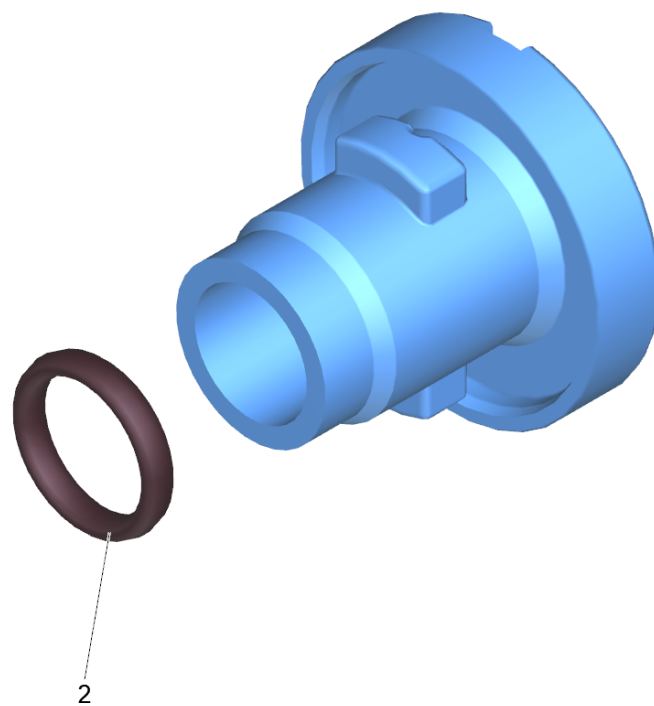

Список запасных частей

(1.328-220.0) КНВ 4-18 Plus Аппарат для чист. ручной

Содержание

КНВ 4-18 Plus Аппарат для чист. ручной (1.328-220.0)	3
1 Насосный агрегат КНВ 4 (18V) (4.533-500.3)	5
10 Струйная трубка крл. КНВ 5 (4.760-199.3)	7
901 Заглушка комплектный для замены (4.100-630.0)	9

КНВ 4-18 Plus Аппарат для чист. ручной (1.328-220.0)

POS	Артикульный №	Описание	Количество
1	4.533-500.3	Насосный агрегат КНВ 4 (18V)	1
3	4.744-020.3	Выключатель комплектный КНВ 4 *INT	1
10	4.760-199.3	Струйная трубка крп. КНВ 5	1
11	4.760-238.3	QC широкополосная струя Handheld	1
13	6.392-590.3	Складной бак	1
14	6.396-974.0	SH 5 Handheld	1
113	4.645-725.0	Подсоединение 3/4"	1
901	4.100-839.0	Набор запасных частей корпус в сб.	1

1 Насосный агрегат КНВ 4 (18V) (4.533-500.3)

POS	Артикульный №	Описание	Количество
34	6.362-427.0	Кольцо круглого сечения 15,0 x 2,0	1
901	4.100-840.0	Набор запасных частей подвод воды	1

10 Струйная трубка крл. КНВ 5 (4.760-199.3)

POS	Артикульный №	Описание	Количество
901	4.100-630.0	Заглушка комплектный для замены	1
902	6.362-642.0	Кольцо круглого сечения диам. 7,65 x 1,7	1

901 Заглушка комплектный для замены (4.100-630.0)

POS	Артикульный №	Описание	Количество
2	6.362-642.0	Кольцо круглого сечения диам. 7,65 x 1,7	1