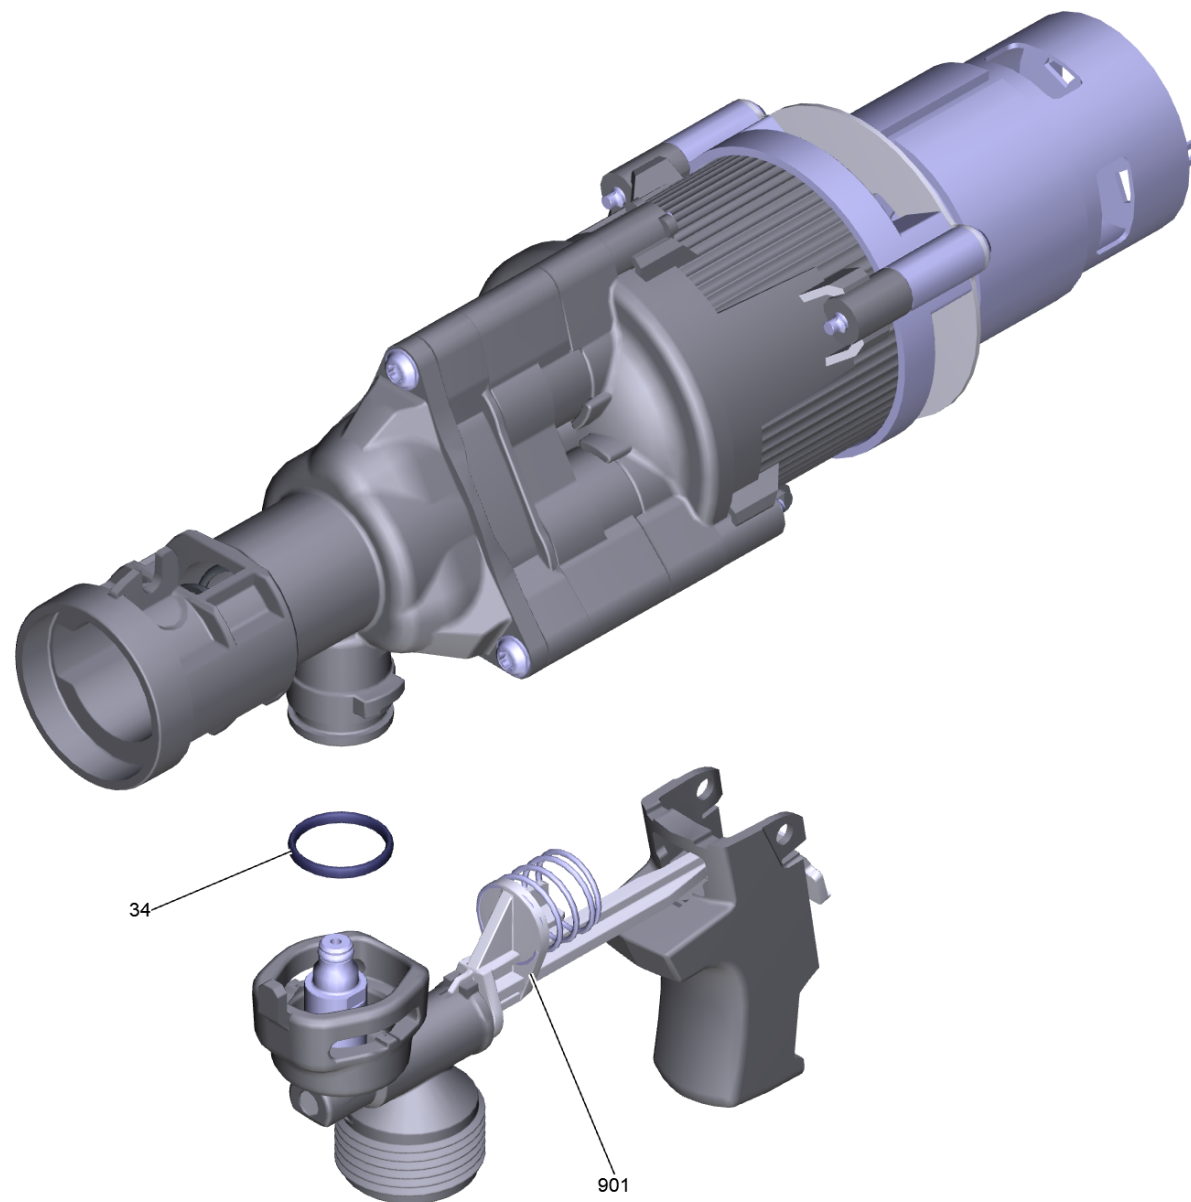

Список запасных частей

(1.328-220.0) КНВ 4-18 Plus Аппарат для чист. ручной

Содержание

КНВ 4-18 Plus Аппарат для чист. ручной (1.328-220.0)	3
1 Насосный агрегат КНВ 4 (18V) (4.533-500.3)	5
10 Струйная трубка крл. КНВ 5 (4.760-199.3)	7
901 Заглушка комплектный для замены (4.100-630.0)	9

КНВ 4-18 Plus Аппарат для чист. ручной (1.328-220.0)

POS	Артикульный №	Описание	Количество
1	4.533-500.3	Насосный агрегат КНВ 4 (18V)	1
3	4.744-020.3	Выключатель комплектный КНВ 4 *INT	1
10	4.760-199.3	Струйная трубка крп. КНВ 5	1
11	4.760-238.3	QC широкополосная струя Handheld	1
13	6.392-590.3	Складной бак	1
14	6.396-974.0	SH 5 Handheld	1
113	4.645-725.0	Подсоединение 3/4"	1
901	4.100-839.0	Набор запасных частей корпус в сб.	1

1 Насосный агрегат КНВ 4 (18V) (4.533-500.3)

POS	Артикульный №	Описание	Количество
34	6.362-427.0	Кольцо круглого сечения 15,0 x 2,0	1
901	4.100-840.0	Набор запасных частей подвод воды	1

10 Струйная трубка крл. КНВ 5 (4.760-199.3)

POS	Артикульный №	Описание	Количество
901	4.100-630.0	Заглушка комплектный для замены	1
902	6.362-642.0	Кольцо круглого сечения диам. 7,65 x 1,7	1

901 Заглушка комплектный для замены (4.100-630.0)

POS	Артикульный №	Описание	Количество
2	6.362-642.0	Кольцо круглого сечения диам. 7,65 x 1,7	1