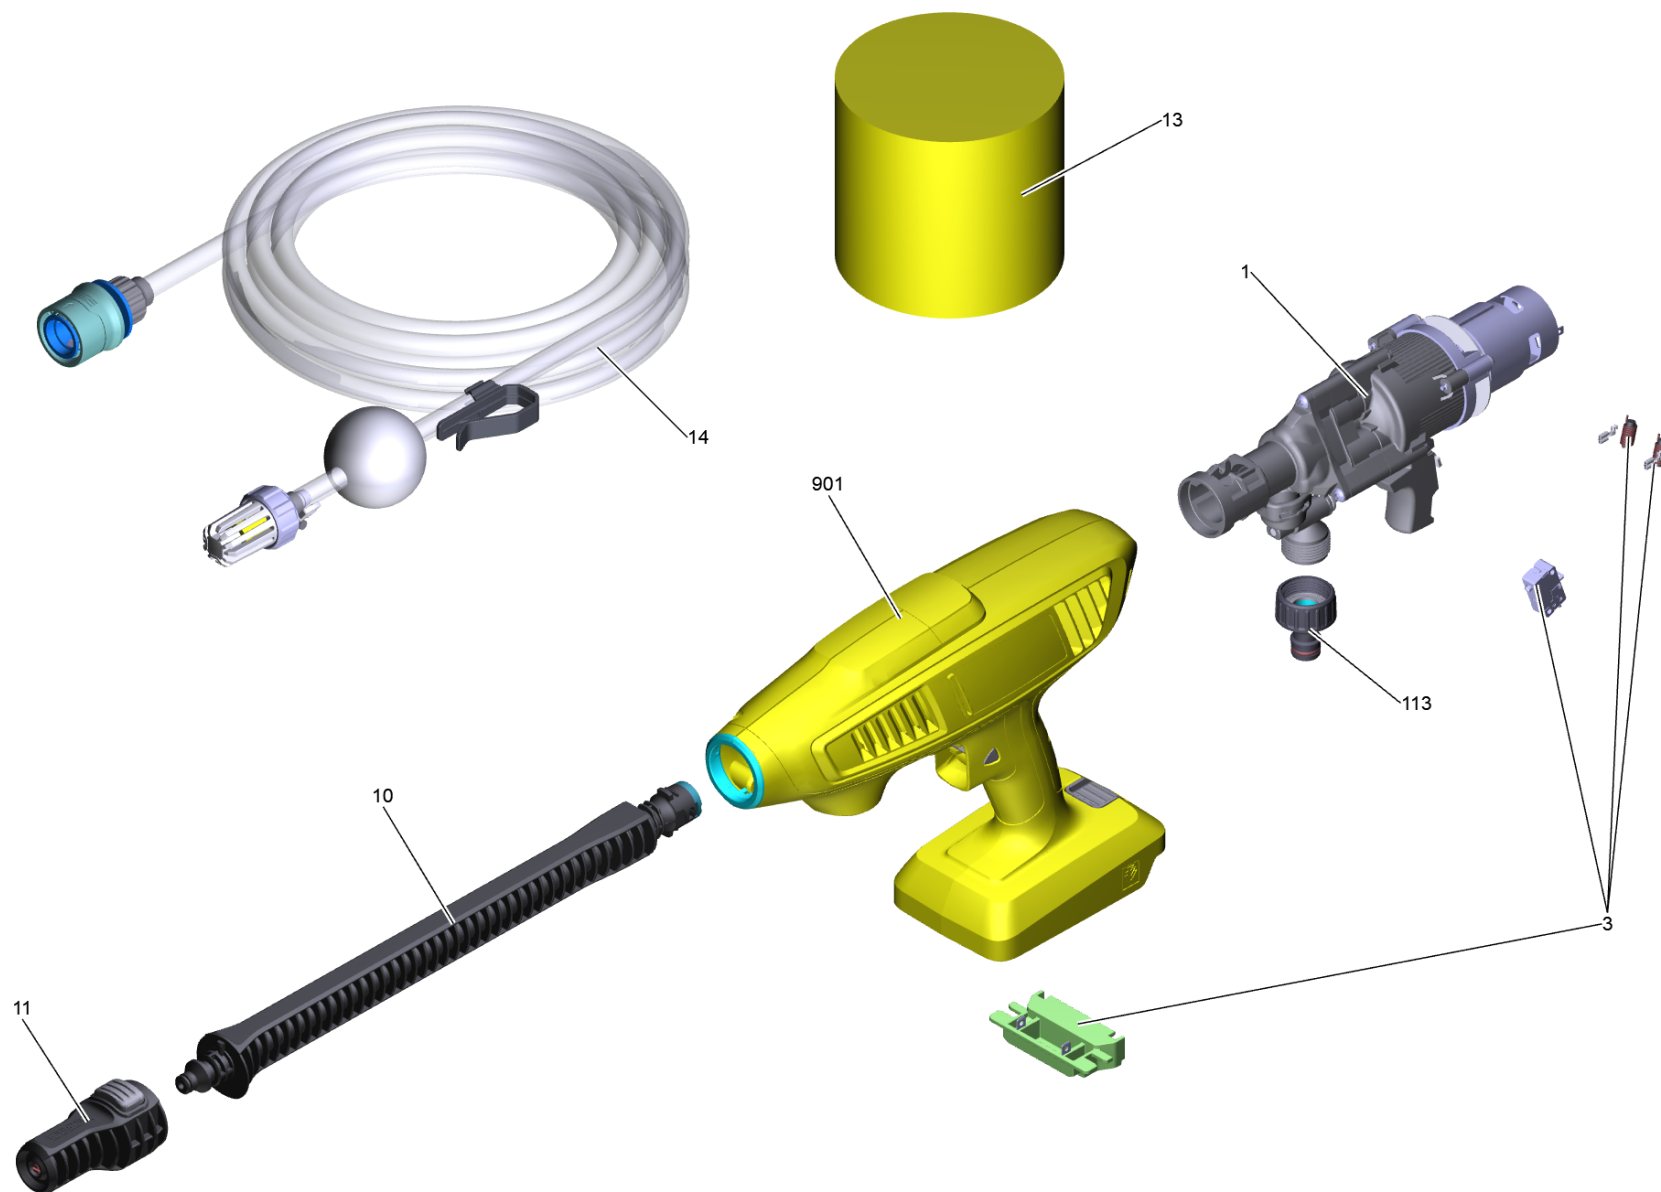

Список запасных частей

(1.328-220.0) КНВ 4-18 Plus Аппарат для чист. ручной

Содержание

КНВ 4-18 Plus Аппарат для чист. ручной (1.328-220.0)	3
1 Насосный агрегат КНВ 4 (18V) (4.533-500.3)	5
10 Струйная трубка крл. КНВ 5 (4.760-199.3)	7
901 Заглушка комплектный для замены (4.100-630.0)	9

КНВ 4-18 Plus Аппарат для чист. ручной (1.328-220.0)

POS	Артикульный №	Описание	Количество
1	4.533-500.3	Насосный агрегат КНВ 4 (18V)	1
3	4.744-020.3	Выключатель комплектный КНВ 4 *INT	1
10	4.760-199.3	Струйная трубка крп. КНВ 5	1
11	4.760-238.3	QC широкополосная струя Handheld	1
13	6.392-590.3	Складной бак	1
14	6.396-974.0	SH 5 Handheld	1
113	4.645-725.0	Подсоединение 3/4"	1
901	4.100-839.0	Набор запасных частей корпус в сб.	1

1 Насосный агрегат КНВ 4 (18V) (4.533-500.3)

POS	Артикульный №	Описание	Количество
34	6.362-427.0	Кольцо круглого сечения 15,0 x 2,0	1
901	4.100-840.0	Набор запасных частей подвод воды	1

10 Струйная трубка крл. КНВ 5 (4.760-199.3)

POS	Артикульный №	Описание	Количество
901	4.100-630.0	Заглушка комплектный для замены	1
902	6.362-642.0	Кольцо круглого сечения диам. 7,65 x 1,7	1

901 Заглушка комплектный для замены (4.100-630.0)

POS	Артикульный №	Описание	Количество
2	6.362-642.0	Кольцо круглого сечения диам. 7,65 x 1,7	1