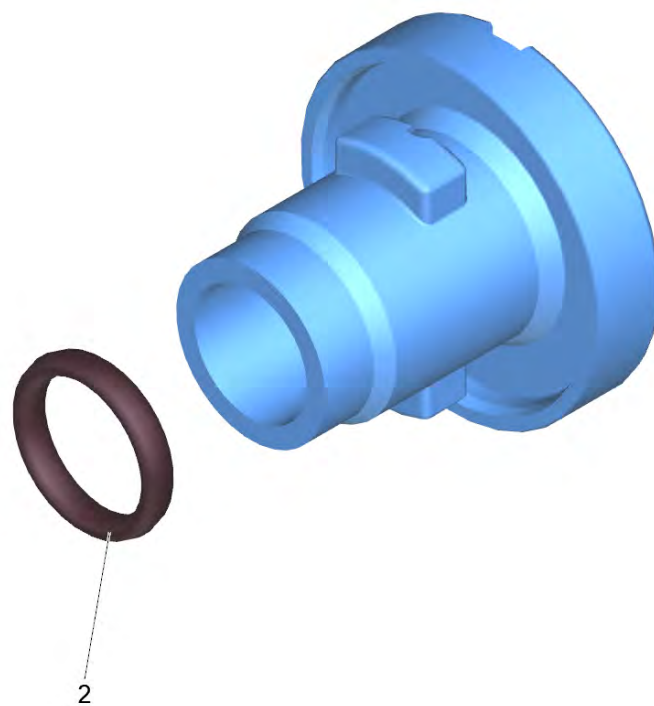

Список запасных частей

(1.328-210.0) КНВ4-18 Battery Set Аппарат для чист.руч

Содержание

КНВ4-18 Battery Set Аппарат для чист.руч (1.328-210.0)	3
1 Насосный агрегат КНВ 4 (18V) (4.533-500.3)	5
10 Струйная трубка крл. КНВ 5 (4.760-199.3)	7
901 Заглушка комплектный для замены (4.100-630.0)	9

KHB4-18 Battery Set Аппарат для чист.руч (1.328-210.0)

POS	Артикульный №	Описание	Количество
1	4.533-500.3	Насосный агрегат КНВ 4 (18V)	1
3	4.744-020.3	Выключатель комплектный КНВ 4 *INT	1
10	4.760-199.3	Струйная трубка крl. КНВ 5	1
11	4.760-238.3	QC широкополосная струя Handheld	1
113	4.645-725.0	Подсоединение 3/4"	1
901	4.100-839.0	Набор запасных частей корпус в сб.	1
902	2.445-062.0	Стартер Комплект Battery Power 18/25 *EU	1
903	6.445-050.3	Штекерное зарядное устройство упакованный 18/5 *EU	1

1 Насосный агрегат КНВ 4 (18V) (4.533-500.3)

POS	Артикульный №	Описание	Количество
34	6.362-427.0	Кольцо круглого сечения 15,0 x 2,0	1
901	4.100-840.0	Набор запасных частей подвод воды	1

10 Струйная трубка крл. КНВ 5 (4.760-199.3)

POS	Артикульный №	Описание	Количество
901	4.100-630.0	Заглушка комплектный для замены	1
902	6.362-642.0	Кольцо круглого сечения диам. 7,65 x 1,7	1

901 Заглушка комплектный для замены (4.100-630.0)

POS	Артикульный №	Описание	Количество
2	6.362-642.0	Кольцо круглого сечения диам. 7,65 x 1,7	1