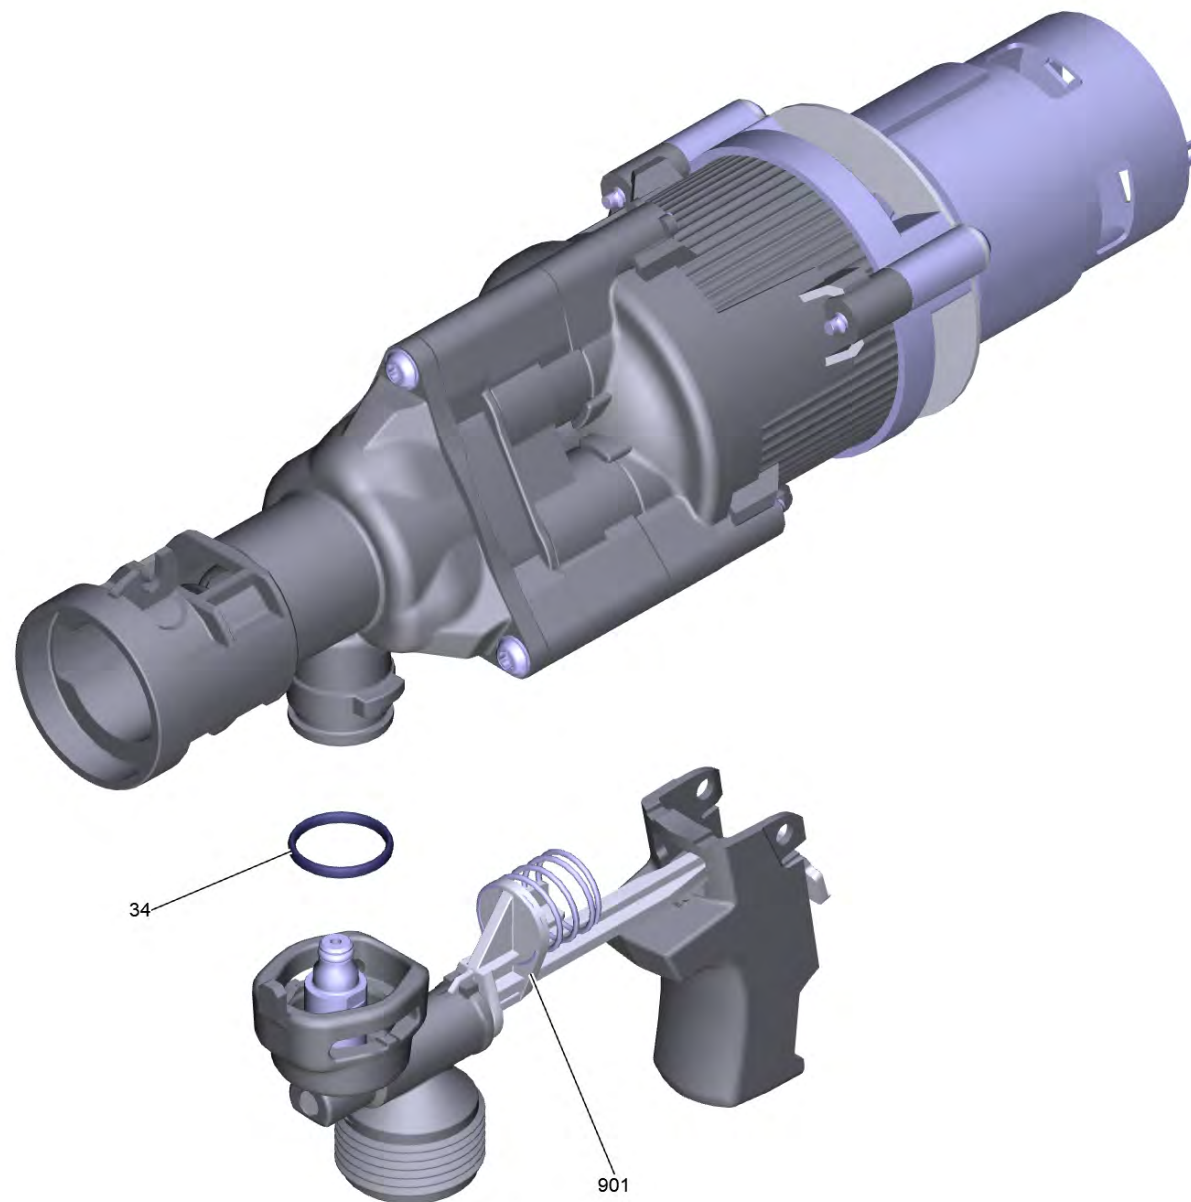

Список запасных частей

(1.328-210.0) КНВ4-18 Battery Set Аппарат для чист.руч

Содержание

КНВ4-18 Battery Set Аппарат для чист.руч (1.328-210.0)	3
1 Насосный агрегат КНВ 4 (18V) (4.533-500.3)	5
10 Струйная трубка крл. КНВ 5 (4.760-199.3)	7
901 Заглушка комплектный для замены (4.100-630.0)	9

KHB4-18 Battery Set Аппарат для чист.руч (1.328-210.0)

POS	Артикульный №	Описание	Количество
1	4.533-500.3	Насосный агрегат КНВ 4 (18V)	1
3	4.744-020.3	Выключатель комплектный КНВ 4 *INT	1
10	4.760-199.3	Струйная трубка крl. КНВ 5	1
11	4.760-238.3	QC широкополосная струя Handheld	1
113	4.645-725.0	Подсоединение 3/4"	1
901	4.100-839.0	Набор запасных частей корпус в сб.	1
902	2.445-062.0	Стартер Комплект Battery Power 18/25 *EU	1
903	6.445-050.3	Штекерное зарядное устройство упакованный 18/5 *EU	1

1 Насосный агрегат КНВ 4 (18V) (4.533-500.3)

POS	Артикульный №	Описание	Количество
34	6.362-427.0	Кольцо круглого сечения 15,0 x 2,0	1
901	4.100-840.0	Набор запасных частей подвод воды	1

10 Струйная трубка крл. КНВ 5 (4.760-199.3)

POS	Артикульный №	Описание	Количество
901	4.100-630.0	Заглушка комплектный для замены	1
902	6.362-642.0	Кольцо круглого сечения диам. 7,65 x 1,7	1

901 Заглушка комплектный для замены (4.100-630.0)

POS	Артикульный №	Описание	Количество
2	6.362-642.0	Кольцо круглого сечения диам. 7,65 x 1,7	1