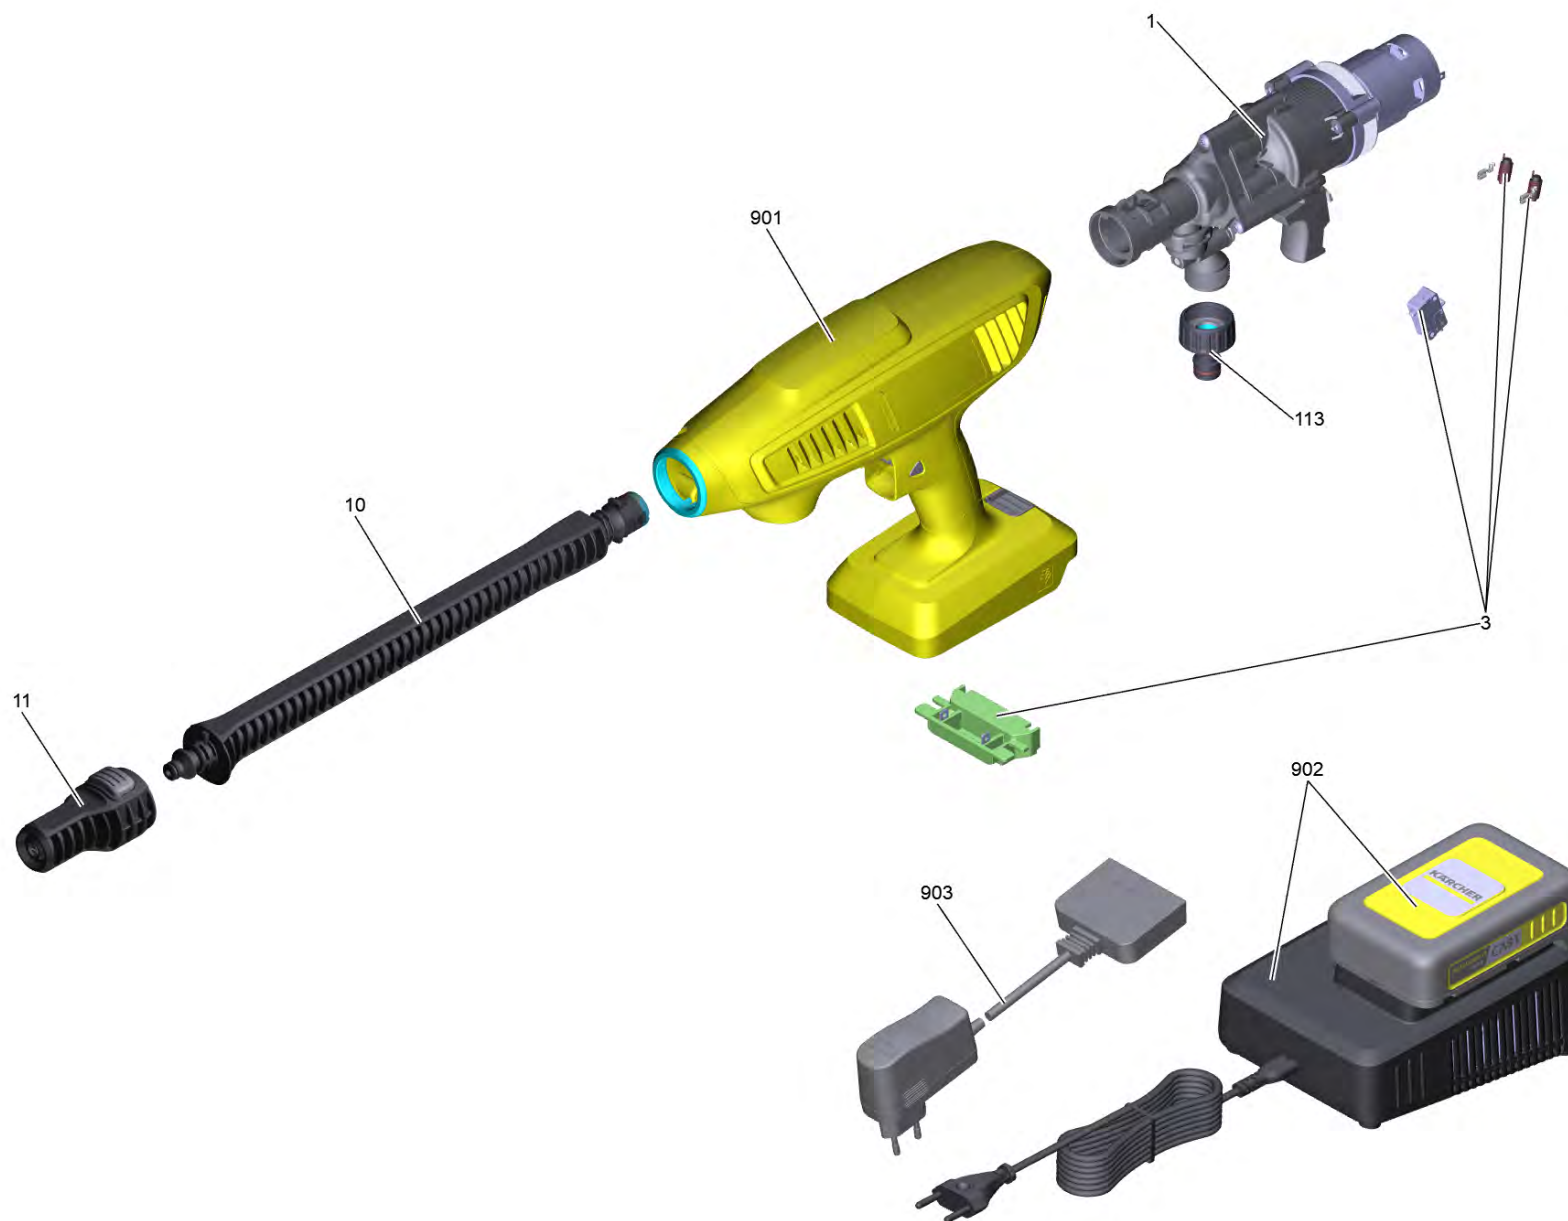

Список запасных частей

(1.328-210.0) КНВ4-18 Battery Set Аппарат для чист.руч

Содержание

КНВ4-18 Battery Set Аппарат для чист.руч (1.328-210.0)	3
1 Насосный агрегат КНВ 4 (18V) (4.533-500.3)	5
10 Струйная трубка крл. КНВ 5 (4.760-199.3)	7
901 Заглушка комплектный для замены (4.100-630.0)	9

KHB4-18 Battery Set Аппарат для чист.руч (1.328-210.0)

POS	Артикульный №	Описание	Количество
1	4.533-500.3	Насосный агрегат КНВ 4 (18V)	1
3	4.744-020.3	Выключатель комплектный КНВ 4 *INT	1
10	4.760-199.3	Струйная трубка крl. КНВ 5	1
11	4.760-238.3	QC широкополосная струя Handheld	1
113	4.645-725.0	Подсоединение 3/4"	1
901	4.100-839.0	Набор запасных частей корпус в сб.	1
902	2.445-062.0	Стартер Комплект Battery Power 18/25 *EU	1
903	6.445-050.3	Штекерное зарядное устройство упакованный 18/5 *EU	1

1 Насосный агрегат КНВ 4 (18V) (4.533-500.3)

POS	Артикульный №	Описание	Количество
34	6.362-427.0	Кольцо круглого сечения 15,0 x 2,0	1
901	4.100-840.0	Набор запасных частей подвод воды	1

10 Струйная трубка крл. КНВ 5 (4.760-199.3)

POS	Артикульный №	Описание	Количество
901	4.100-630.0	Заглушка комплектный для замены	1
902	6.362-642.0	Кольцо круглого сечения диам. 7,65 x 1,7	1

901 Заглушка комплектный для замены (4.100-630.0)

POS	Артикульный №	Описание	Количество
2	6.362-642.0	Кольцо круглого сечения диам. 7,65 x 1,7	1