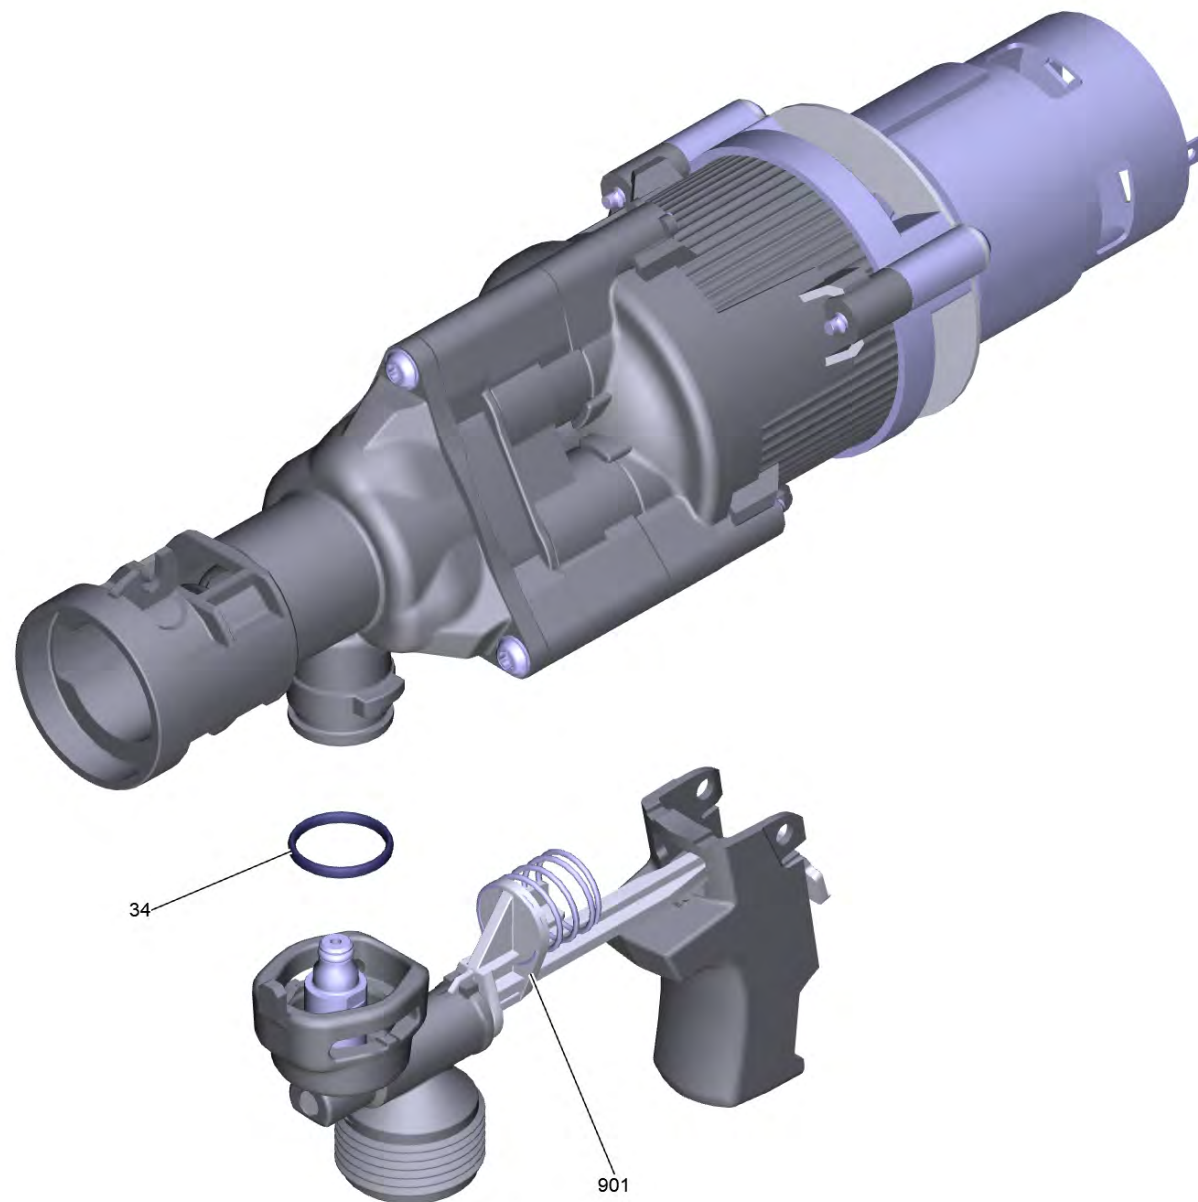

Список запасных частей

(1.328-200.0) КНВ 4-18 *INT аппарат для чист.ручной

Содержание

КНВ 4-18 *INT аппарат для чист.ручной (1.328-200.0)	3
1 Насосный агрегат КНВ 4 (18V) (4.533-500.3)	5
10 Струйная трубка крл. КНВ 5 (4.760-199.3)	7
901 Заглушка комплектный для замены (4.100-630.0)	9

КНВ 4-18 *INT аппарат для чист.ручной (1.328-200.0)

POS	Артикульный №	Описание	Количество
1	4.533-500.3	Насосный агрегат КНВ 4 (18V)	1
3	4.744-020.3	Выключатель комплектный КНВ 4 *INT	1
10	4.760-199.3	Струйная трубка крl. КНВ 5	1
11	4.760-238.3	QC широкополосная струя Handheld	1
113	4.645-725.0	Подсоединение 3/4"	1
901	4.100-839.0	Набор запасных частей корпус в сб.	1

1 Насосный агрегат КНВ 4 (18V) (4.533-500.3)

POS	Артикульный №	Описание	Количество
34	6.362-427.0	Кольцо круглого сечения 15,0 x 2,0	1
901	4.100-840.0	Набор запасных частей подвод воды	1

10 Струйная трубка крл. КНВ 5 (4.760-199.3)

POS	Артикульный №	Описание	Количество
901	4.100-630.0	Заглушка комплектный для замены	1
902	6.362-642.0	Кольцо круглого сечения диам. 7,65 x 1,7	1

901 Заглушка комплектный для замены (4.100-630.0)

POS	Артикульный №	Описание	Количество
2	6.362-642.0	Кольцо круглого сечения диам. 7,65 x 1,7	1