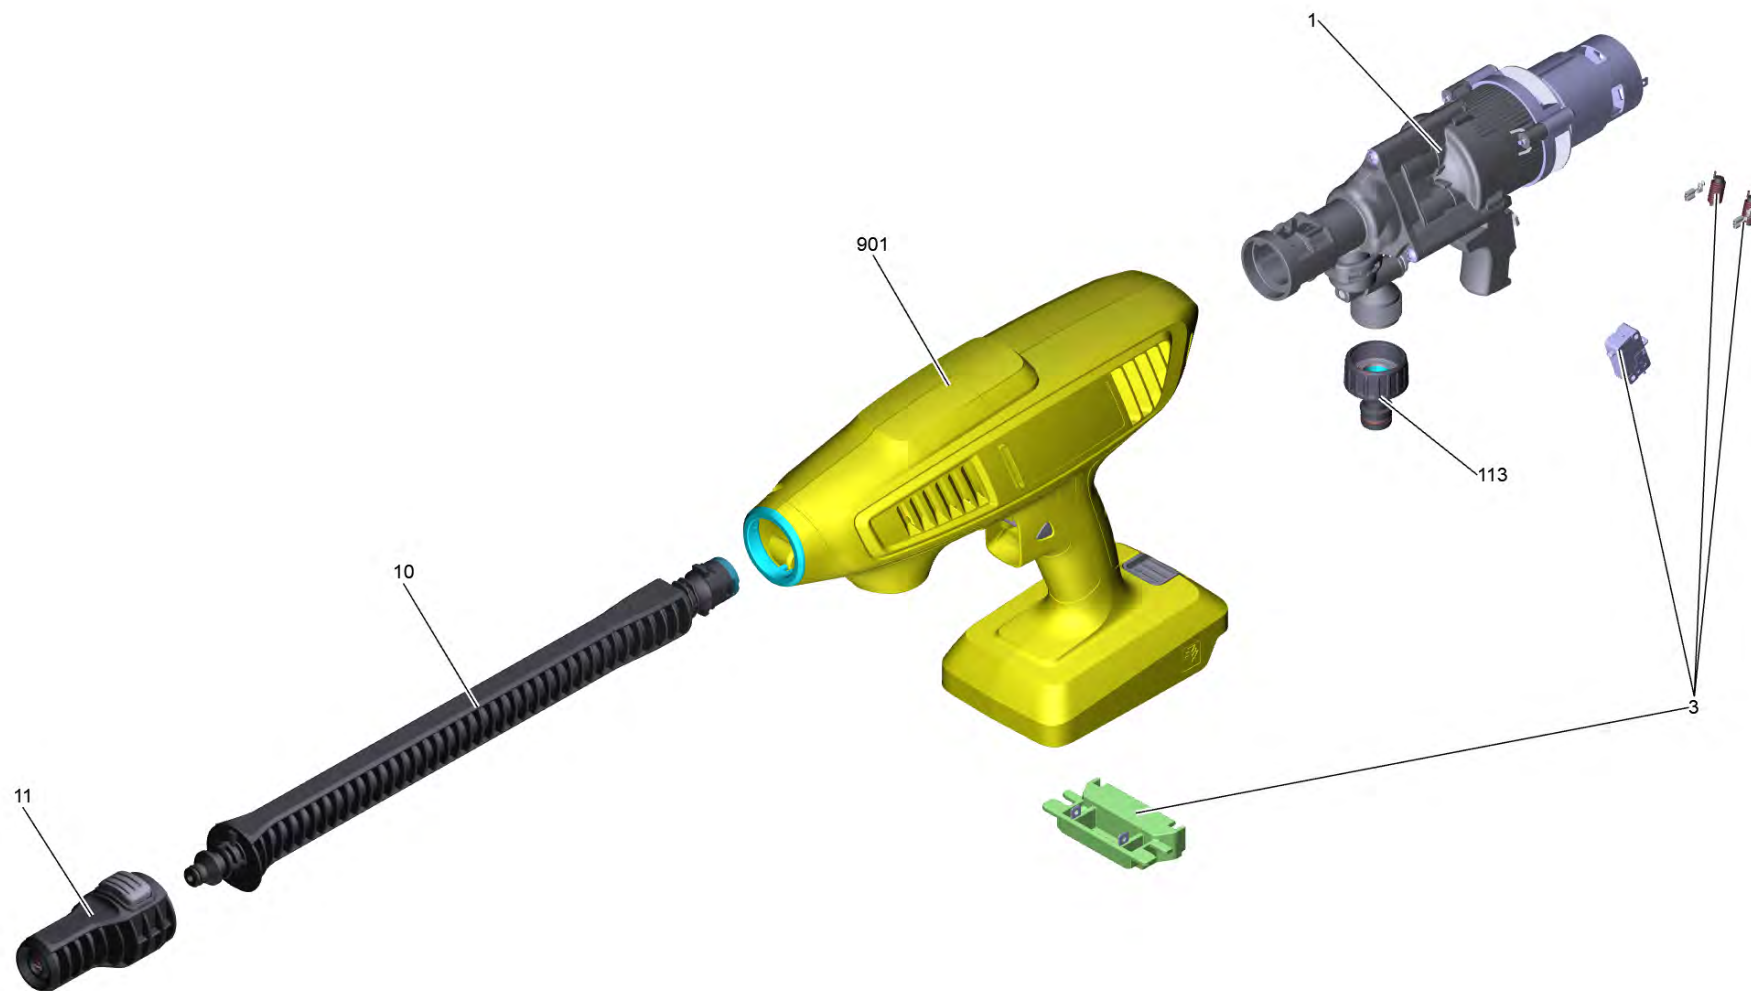

Список запасных частей

(1.328-200.0) КНВ 4-18 *INT аппарат для чист.ручной

Содержание

КНВ 4-18 *INT аппарат для чист.ручной (1.328-200.0)	3
1 Насосный агрегат КНВ 4 (18V) (4.533-500.3)	5
10 Струйная трубка крл. КНВ 5 (4.760-199.3)	7
901 Заглушка комплектный для замены (4.100-630.0)	9

КНВ 4-18 *INT аппарат для чист.ручной (1.328-200.0)

POS	Артикульный №	Описание	Количество
1	4.533-500.3	Насосный агрегат КНВ 4 (18V)	1
3	4.744-020.3	Выключатель комплектный КНВ 4 *INT	1
10	4.760-199.3	Струйная трубка крl. КНВ 5	1
11	4.760-238.3	QC широкополосная струя Handheld	1
113	4.645-725.0	Подсоединение 3/4"	1
901	4.100-839.0	Набор запасных частей корпус в сб.	1

1 Насосный агрегат КНВ 4 (18V) (4.533-500.3)

POS	Артикульный №	Описание	Количество
34	6.362-427.0	Кольцо круглого сечения 15,0 x 2,0	1
901	4.100-840.0	Набор запасных частей подвод воды	1

10 Струйная трубка крл. КНВ 5 (4.760-199.3)

POS	Артикульный №	Описание	Количество
901	4.100-630.0	Заглушка комплектный для замены	1
902	6.362-642.0	Кольцо круглого сечения диам. 7,65 x 1,7	1

901 Заглушка комплектный для замены (4.100-630.0)

POS	Артикульный №	Описание	Количество
2	6.362-642.0	Кольцо круглого сечения диам. 7,65 x 1,7	1