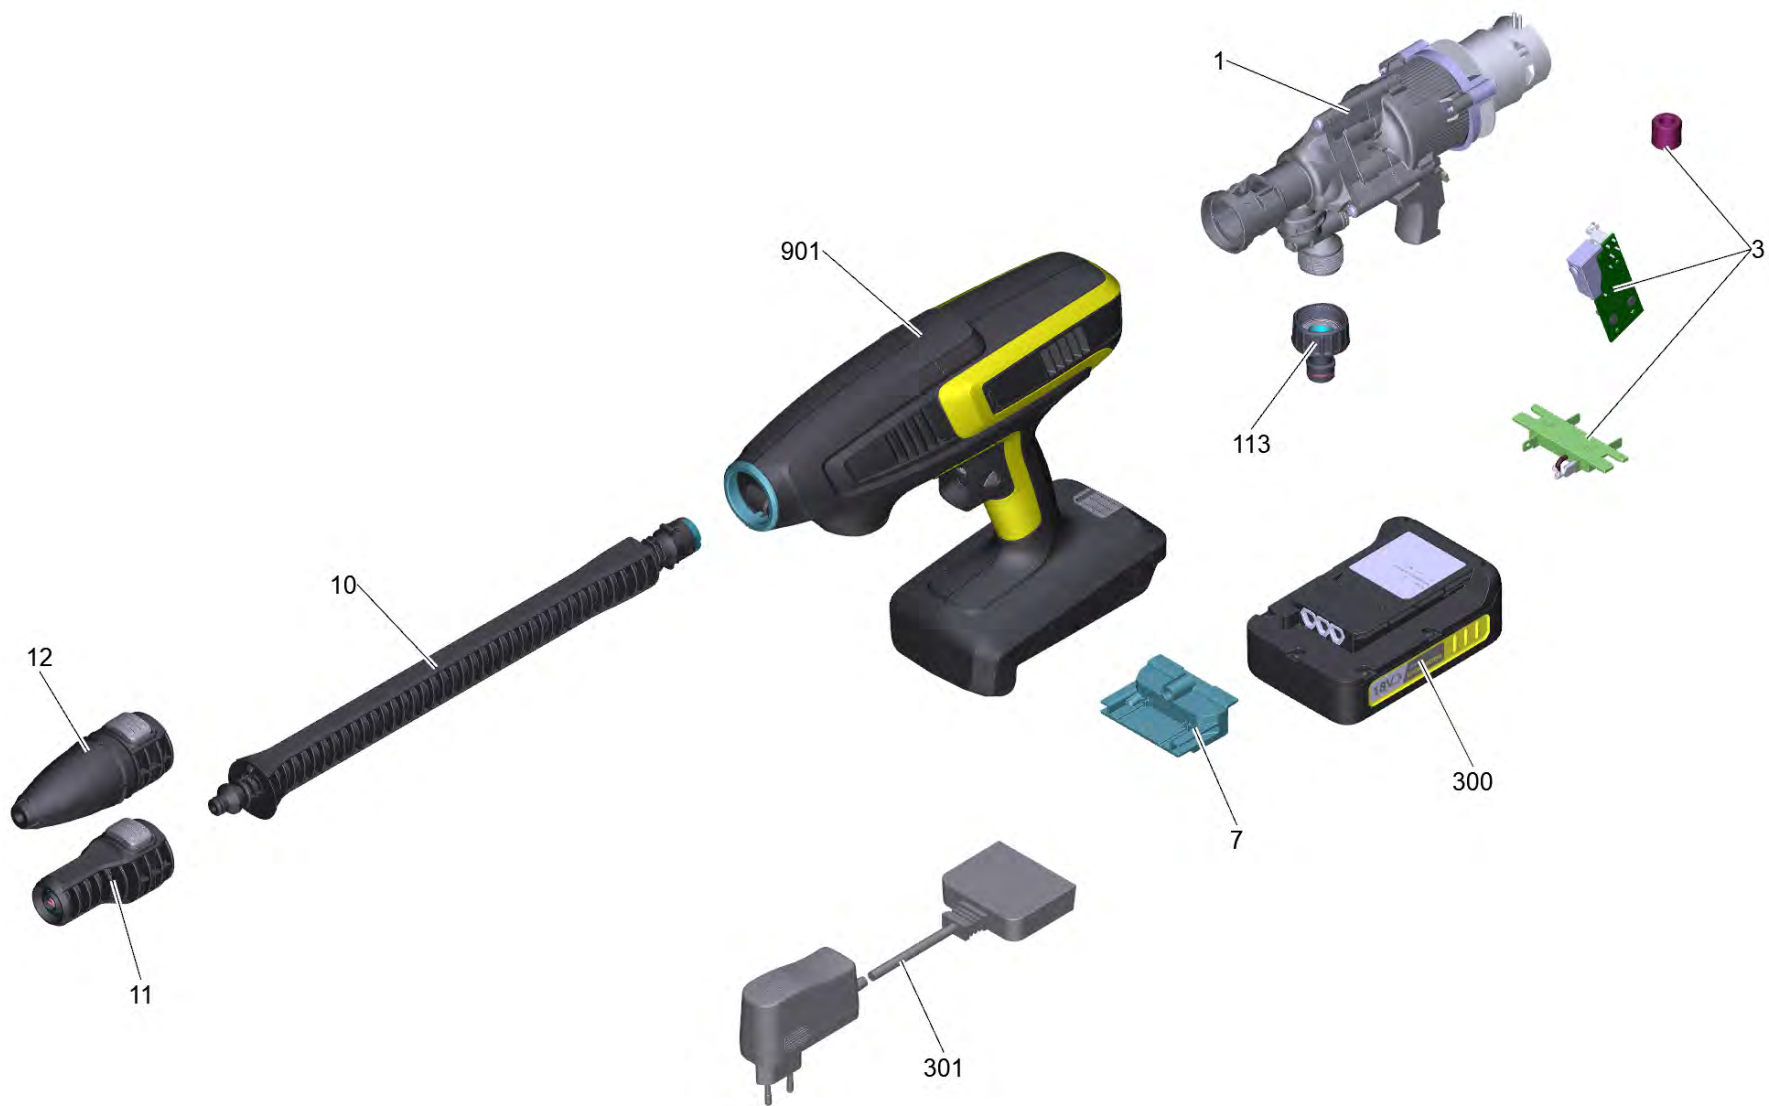

## Содержание

---

КНВ 6 Battery Set *EU (1.328-110.0)	3
1 Насосный агрегат КНВ 6 (18V) (4.533-400.3)	5
10 Струйная трубка крл. КНВ 5 (4.760-199.3)	7
901 Заглушка комплектный для замены (4.100-630.0)	9

KHB 6 Battery Set \*EU (1.328-110.0)

POS	Артикульный №	Описание	Количество
1	4.533-400.3	Насосный агрегат KHB 6 (18V)	1
3	4.683-282.3	Управление KHB 6	1
7	5.445-117.3	Выталкиватель аккумулятора 18V 2-Pins	1
10	4.760-199.3	Струйная трубка крл. KHB 5	1
11	4.760-238.3	QC широкополосная струя Handheld	1
12	4.764-334.3	QC роторная форсунка Handheld	1
113	4.645-725.0	Подсоединение 3/4"	1
300	2.445-034.0	Battery Power 18/25 DW *INT	1
301	6.445-050.3	Штекерное зарядное устройство упакованный 18/5 *EU	1
901	4.100-777.0	Набор запасных частей корпус	1

10 Струйная трубка крл. КНВ 5 (4.760-199.3)

---

<b>POS</b>	<b>Артикульный №</b>	<b>Описание</b>	<b>Количество</b>
901	4.100-630.0	Заглушка комплектный для замены	1
902	6.362-642.0	Кольцо круглого сечения диам. 7,65 x 1,7	1

901 Заглушка комплектный для замены (4.100-630.0)

---

POS	Артикульный №	Описание	Количество
2	6.362-642.0	Кольцо круглого сечения диам. 7,65 x 1,7	1