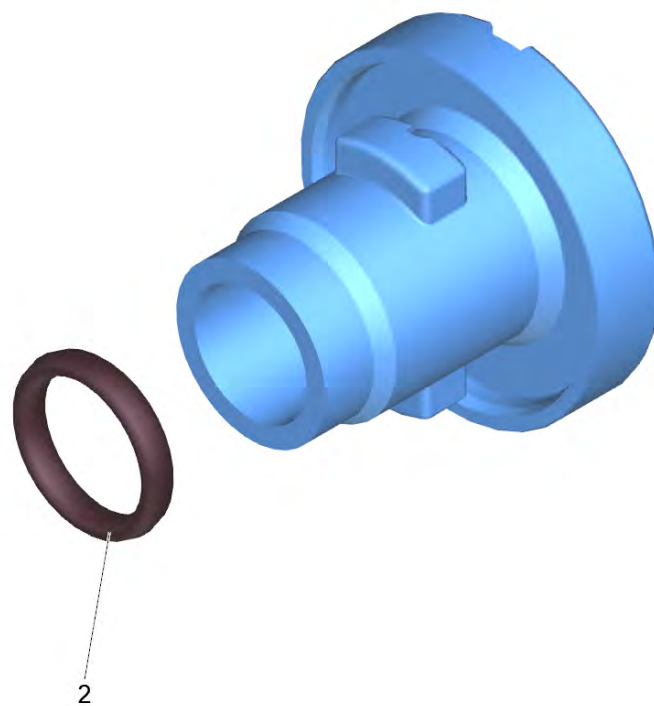

POS	Артикульный №	Описание	Количество
1	4.533-400.3	Насосный агрегат KHB 6 (18V)	1
3	4.683-282.3	Управление KHB 6	1
7	5.445-117.3	Выталкиватель аккумулятора 18V 2-Pins	1
10	4.760-199.3	Струйная трубка крл. KHB 5	1
11	4.760-238.3	QC широкополосная струя Handheld	1
12	4.764-334.3	QC роторная форсунка Handheld	1
113	4.645-725.0	Подсоединение 3/4"	1
300	2.445-034.0	Battery Power 18/25 DW *INT	1
301	6.445-050.3	Штекерное зарядное устройство упакованный 18/5 *EU	1
901	4.100-777.0	Набор запасных частей корпус	1

## 1 Насосный агрегат КНВ 6 (18V) (4.533-400.3)

---

<b>POS</b>	<b>Артикульный №</b>	<b>Описание</b>	<b>Количество</b>
34	6.362-427.0	Кольцо круглого сечения 15,0 x 2,0	1
901	4.100-776.0	Набор запасных частей подвод воды	1

10 Струйная трубка крл. КНВ 5 (4.760-199.3)

---

<b>POS</b>	<b>Артикульный №</b>	<b>Описание</b>	<b>Количество</b>
901	4.100-630.0	Заглушка комплектный для замены	1
902	6.362-642.0	Кольцо круглого сечения диам. 7,65 x 1,7	1

901 Заглушка комплектный для замены (4.100-630.0)

---

POS	Артикульный №	Описание	Количество
2	6.362-642.0	Кольцо круглого сечения диам. 7,65 x 1,7	1