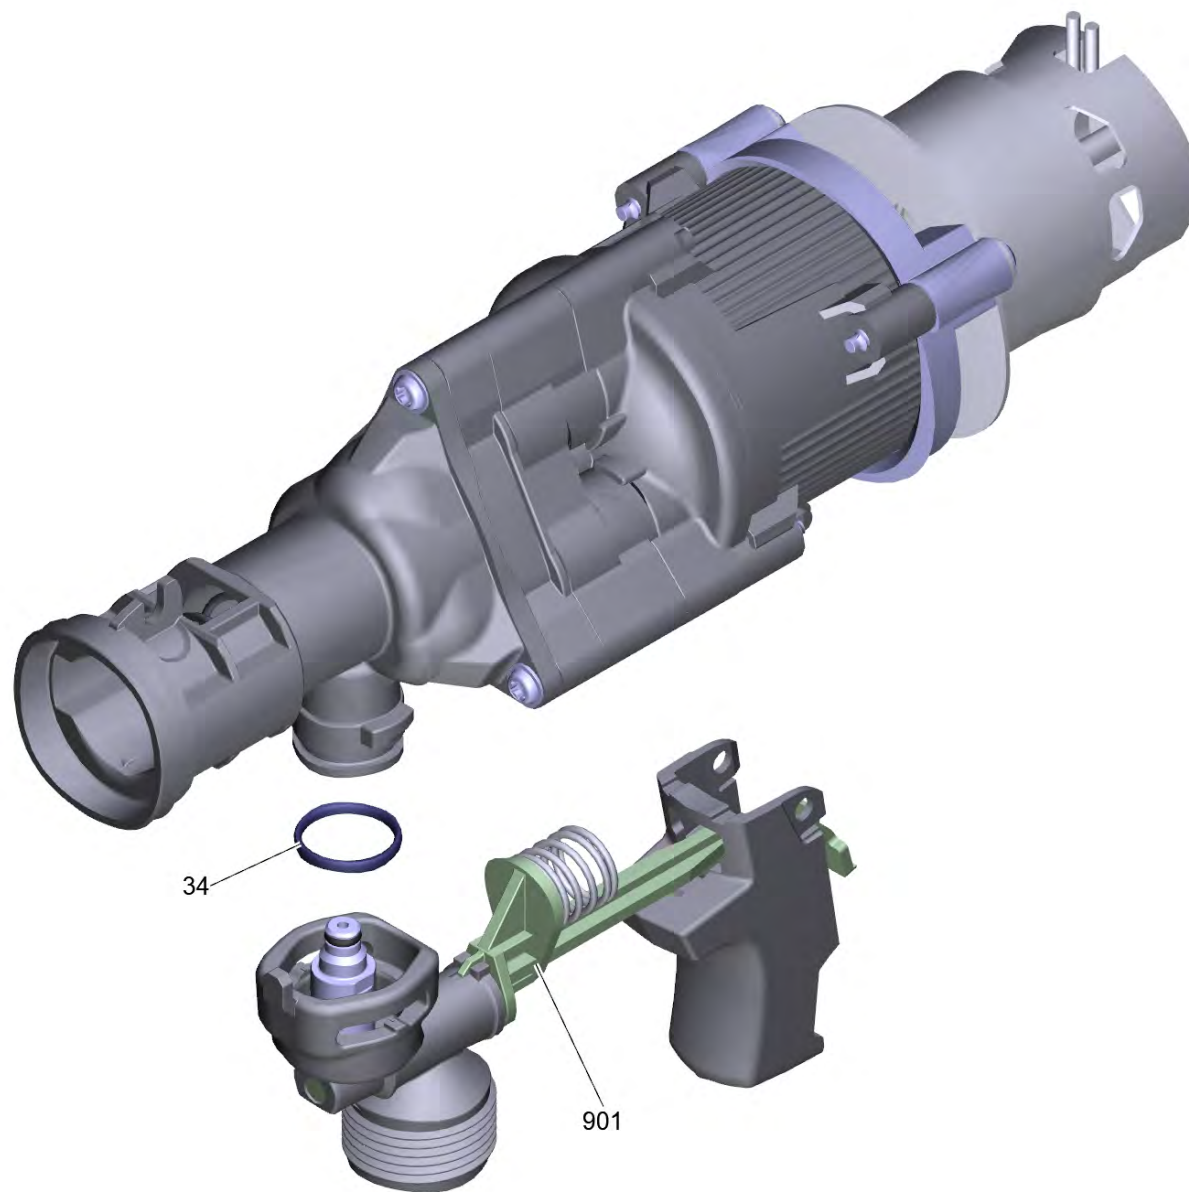

## Содержание

---

КНВ 6 Battery Set *EU (1.328-110.0)	3
1 Насосный агрегат КНВ 6 (18V) (4.533-400.3)	5
10 Струйная трубка крл. КНВ 5 (4.760-199.3)	7
901 Заглушка комплектный для замены (4.100-630.0)	9

KHB 6 Battery Set \*EU (1.328-110.0)

POS	Артикульный №	Описание	Количество
1	4.533-400.3	Насосный агрегат KHB 6 (18V)	1
3	4.683-282.3	Управление KHB 6	1
7	5.445-117.3	Выталкиватель аккумулятора 18V 2-Pins	1
10	4.760-199.3	Струйная трубка крл. KHB 5	1
11	4.760-238.3	QC широкополосная струя Handheld	1
12	4.764-334.3	QC роторная форсунка Handheld	1
113	4.645-725.0	Подсоединение 3/4"	1
300	2.445-034.0	Battery Power 18/25 DW *INT	1
301	6.445-050.3	Штекерное зарядное устройство упакованный 18/5 *EU	1
901	4.100-777.0	Набор запасных частей корпус	1

## 1 Насосный агрегат КНВ 6 (18V) (4.533-400.3)

---

<b>POS</b>	<b>Артикульный №</b>	<b>Описание</b>	<b>Количество</b>
34	6.362-427.0	Кольцо круглого сечения 15,0 x 2,0	1
901	4.100-776.0	Набор запасных частей подвод воды	1

901 Заглушка комплектный для замены (4.100-630.0)

---

POS	Артикульный №	Описание	Количество
2	6.362-642.0	Кольцо круглого сечения диам. 7,65 x 1,7	1