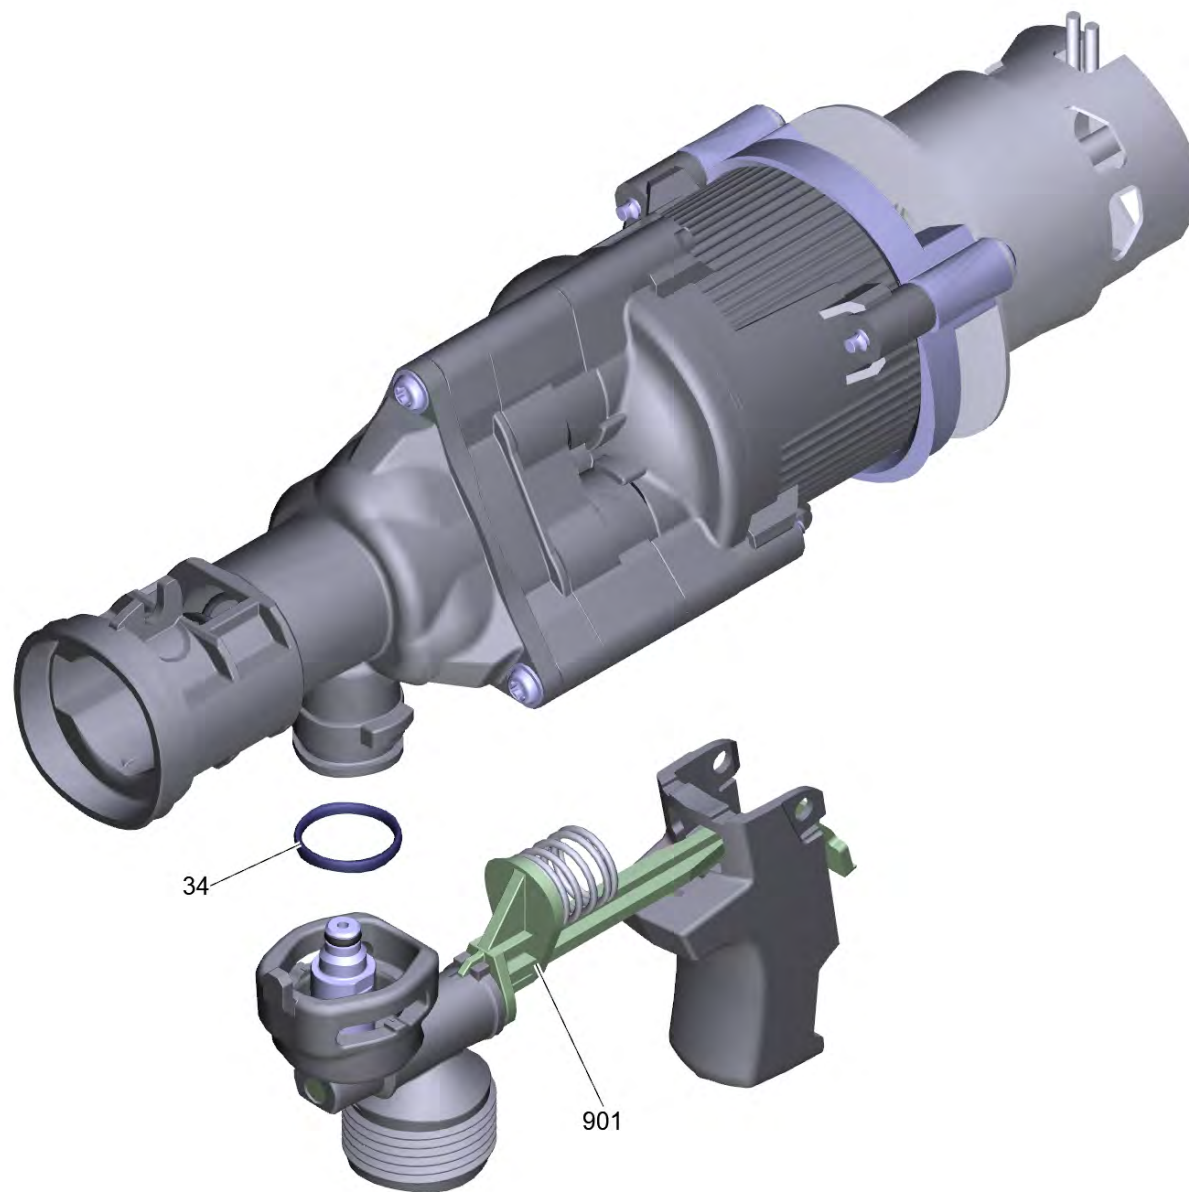

## Содержание

---

|   |   |
|---|---|
| Handheld 2.0 *INT (1.328-010.0)                   | 3 |
| 1 Насосный агрегат КНВ 6 (18V) (4.533-400.3)      | 5 |
| 10 Струйная трубка крл. КНВ 5 (4.760-199.3)       | 7 |
| 901 Заглушка комплектный для замены (4.100-630.0) | 9 |

## Handheld 2.0 \*INT (1.328-010.0)

---

| POS | Артикульный № | Описание                              | Количество |
|-----|---------------|---------------------------------------|------------|
| 1   | 4.533-400.3   | Насосный агрегат КНВ 6 (18V)          | 1          |
| 3   | 4.683-282.3   | Управление КНВ 6                      | 1          |
| 7   | 5.445-117.3   | Выталкиватель аккумулятора 18V 2-Pins | 1          |
| 10  | 4.760-199.3   | Струйная трубка крл. КНВ 5            | 1          |
| 11  | 4.760-238.3   | QC широкополосная струя Handheld      | 1          |
| 12  | 4.764-334.3   | QC роторная форсунка Handheld         | 1          |
| 113 | 4.645-725.0   | Подсоединение 3/4"                    | 1          |
| 901 | 4.100-777.0   | Набор запасных частей корпус          | 1          |

## 1 Насосный агрегат КНВ 6 (18V) (4.533-400.3)

---

| <b>POS</b> | <b>Артикульный №</b> | <b>Описание</b>                    | <b>Количество</b> |
|------------|----------------------|------------------------------------|-------------------|
| 34         | 6.362-427.0          | Кольцо круглого сечения 15,0 x 2,0 | 1                 |
| 901        | 4.100-776.0          | Набор запасных частей подвод воды  | 1                 |

10 Струйная трубка крл. КНВ 5 (4.760-199.3)

---

| <b>POS</b> | <b>Артикульный №</b> | <b>Описание</b>                          | <b>Количество</b> |
|------------|----------------------|--|-------------------|
| 901        | 4.100-630.0          | Заглушка комплектный для замены          | 1                 |
| 902        | 6.362-642.0          | Кольцо круглого сечения диам. 7,65 x 1,7 | 1                 |