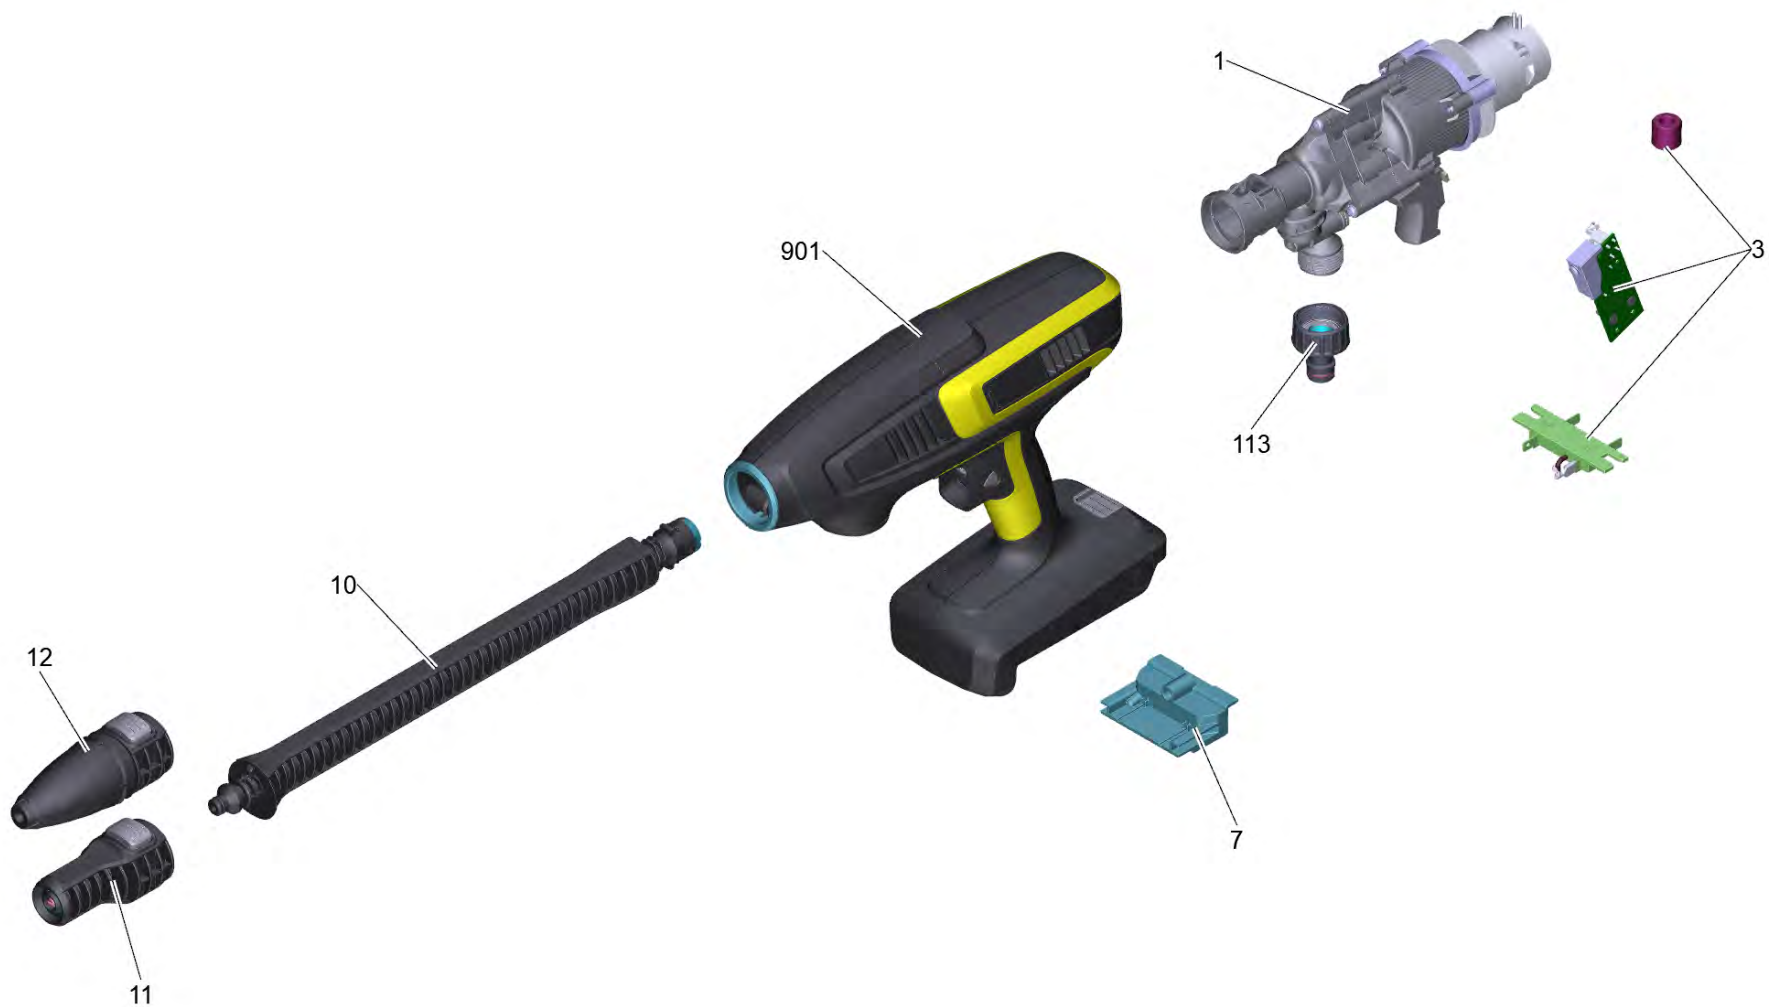

# **Список запасных частей**

(1.328-010.0) Handheld 2.0 \*INT

## Содержание

---

|   |   |
|---|---|
| Handheld 2.0 *INT (1.328-010.0)                   | 3 |
| 1 Насосный агрегат КНВ 6 (18V) (4.533-400.3)      | 5 |
| 10 Струйная трубка крл. КНВ 5 (4.760-199.3)       | 7 |
| 901 Заглушка комплектный для замены (4.100-630.0) | 9 |

## Handheld 2.0 \*INT (1.328-010.0)

---

| POS | Артикульный № | Описание                              | Количество |
|-----|---------------|---------------------------------------|------------|
| 1   | 4.533-400.3   | Насосный агрегат КНВ 6 (18V)          | 1          |
| 3   | 4.683-282.3   | Управление КНВ 6                      | 1          |
| 7   | 5.445-117.3   | Выталкиватель аккумулятора 18V 2-Pins | 1          |
| 10  | 4.760-199.3   | Струйная трубка крл. КНВ 5            | 1          |
| 11  | 4.760-238.3   | QC широкополосная струя Handheld      | 1          |
| 12  | 4.764-334.3   | QC роторная форсунка Handheld         | 1          |
| 113 | 4.645-725.0   | Подсоединение 3/4"                    | 1          |
| 901 | 4.100-777.0   | Набор запасных частей корпус          | 1          |

10 Струйная трубка крл. КНВ 5 (4.760-199.3)

---

| <b>POS</b> | <b>Артикульный №</b> | <b>Описание</b>                          | <b>Количество</b> |
|------------|----------------------|--|-------------------|
| 901        | 4.100-630.0          | Заглушка комплектный для замены          | 1                 |
| 902        | 6.362-642.0          | Кольцо круглого сечения диам. 7,65 x 1,7 | 1                 |