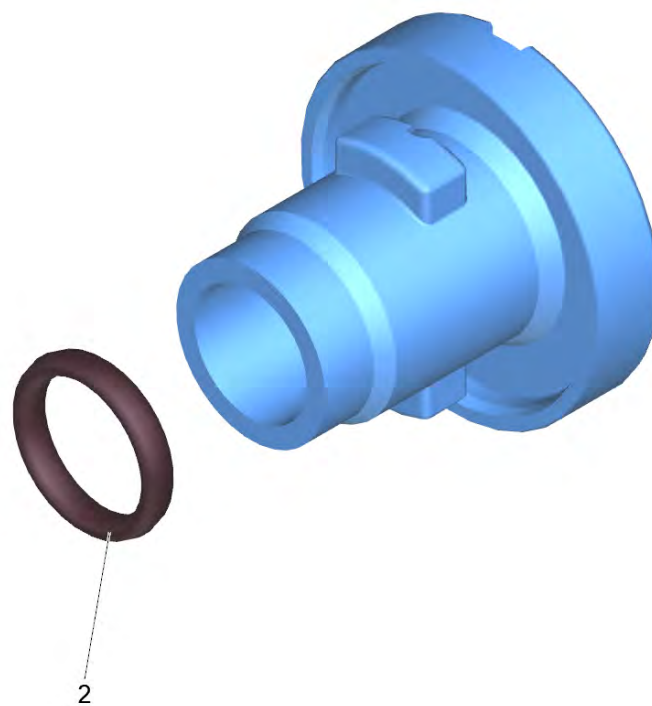

## Handheld 2.0 \*INT (1.328-010.0)

---

| POS | Артикульный № | Описание                              | Количество |
|-----|---------------|---------------------------------------|------------|
| 1   | 4.533-400.3   | Насосный агрегат КНВ 6 (18V)          | 1          |
| 3   | 4.683-282.3   | Управление КНВ 6                      | 1          |
| 7   | 5.445-117.3   | Выталкиватель аккумулятора 18V 2-Pins | 1          |
| 10  | 4.760-199.3   | Струйная трубка крл. КНВ 5            | 1          |
| 11  | 4.760-238.3   | QC широкополосная струя Handheld      | 1          |
| 12  | 4.764-334.3   | QC роторная форсунка Handheld         | 1          |
| 113 | 4.645-725.0   | Подсоединение 3/4"                    | 1          |
| 901 | 4.100-777.0   | Набор запасных частей корпус          | 1          |

## 1 Насосный агрегат КНВ 6 (18V) (4.533-400.3)

---

| <b>POS</b> | <b>Артикульный №</b> | <b>Описание</b>                    | <b>Количество</b> |
|------------|----------------------|------------------------------------|-------------------|
| 34         | 6.362-427.0          | Кольцо круглого сечения 15,0 x 2,0 | 1                 |
| 901        | 4.100-776.0          | Набор запасных частей подвод воды  | 1                 |

10 Струйная трубка крл. КНВ 5 (4.760-199.3)

---

| <b>POS</b> | <b>Артикульный №</b> | <b>Описание</b>                          | <b>Количество</b> |
|------------|----------------------|--|-------------------|
| 901        | 4.100-630.0          | Заглушка комплектный для замены          | 1                 |
| 902        | 6.362-642.0          | Кольцо круглого сечения диам. 7,65 x 1,7 | 1                 |

901 Заглушка комплектный для замены (4.100-630.0)

---

| POS | Артикульный № | Описание                                 | Количество |
|-----|---------------|--|------------|
| 2   | 6.362-642.0   | Кольцо круглого сечения диам. 7,65 x 1,7 | 1          |